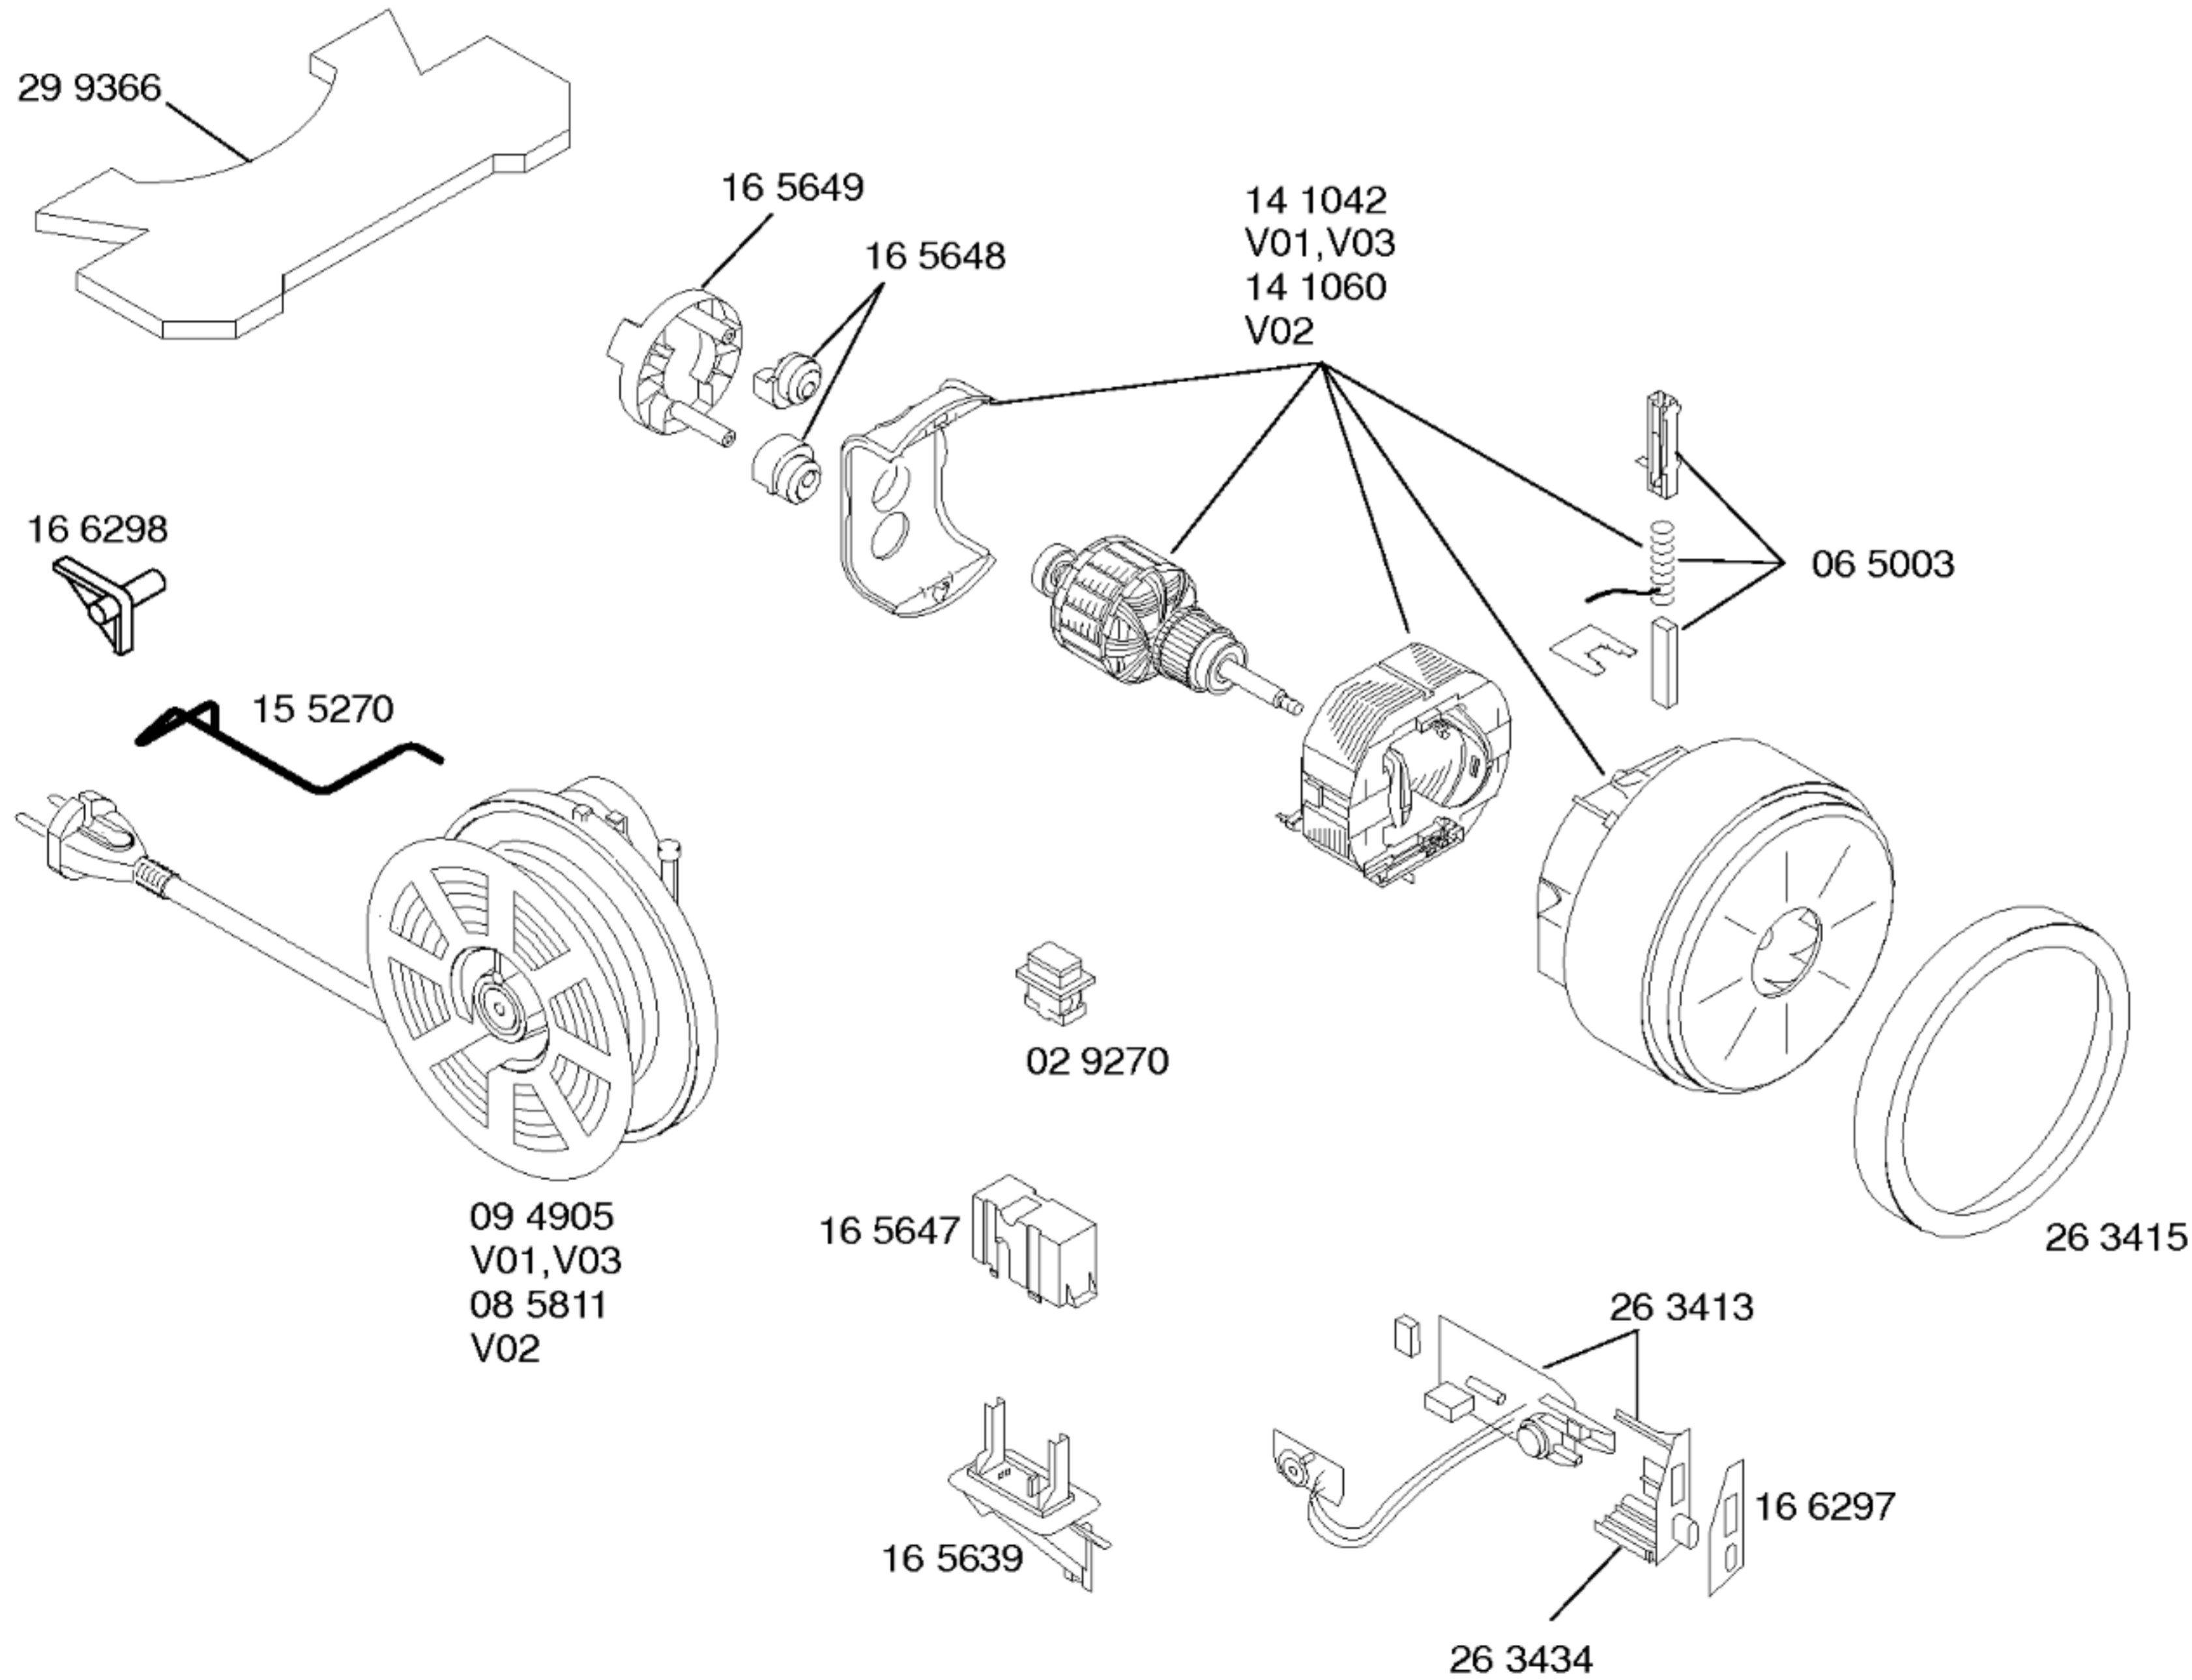

Mat. – Nr. – Konstante  
 3740 . . . . .

Gebrauchsanweisung  
 52 0251  
 (de,en,fr,it,nl,es,pt,el,  
 da,sv,fi,no,tr)

Zubehör

Electromatic-Bürste  
 BBZ36EB/01

Turbodüse  
 BBZ27TB

Fugendüse  
 37 cm  
 48 0788

Mat. - Nr. - Konstante  
3740 . . . . .

46 0459  
schwarz  
kompl.

46 0103  
schwarz  
kompl.

03 1341

15 2177

08 0857

02 8399

09 5619

46 0379

Mat. - Nr. - Konstante  
3740 . . . . .