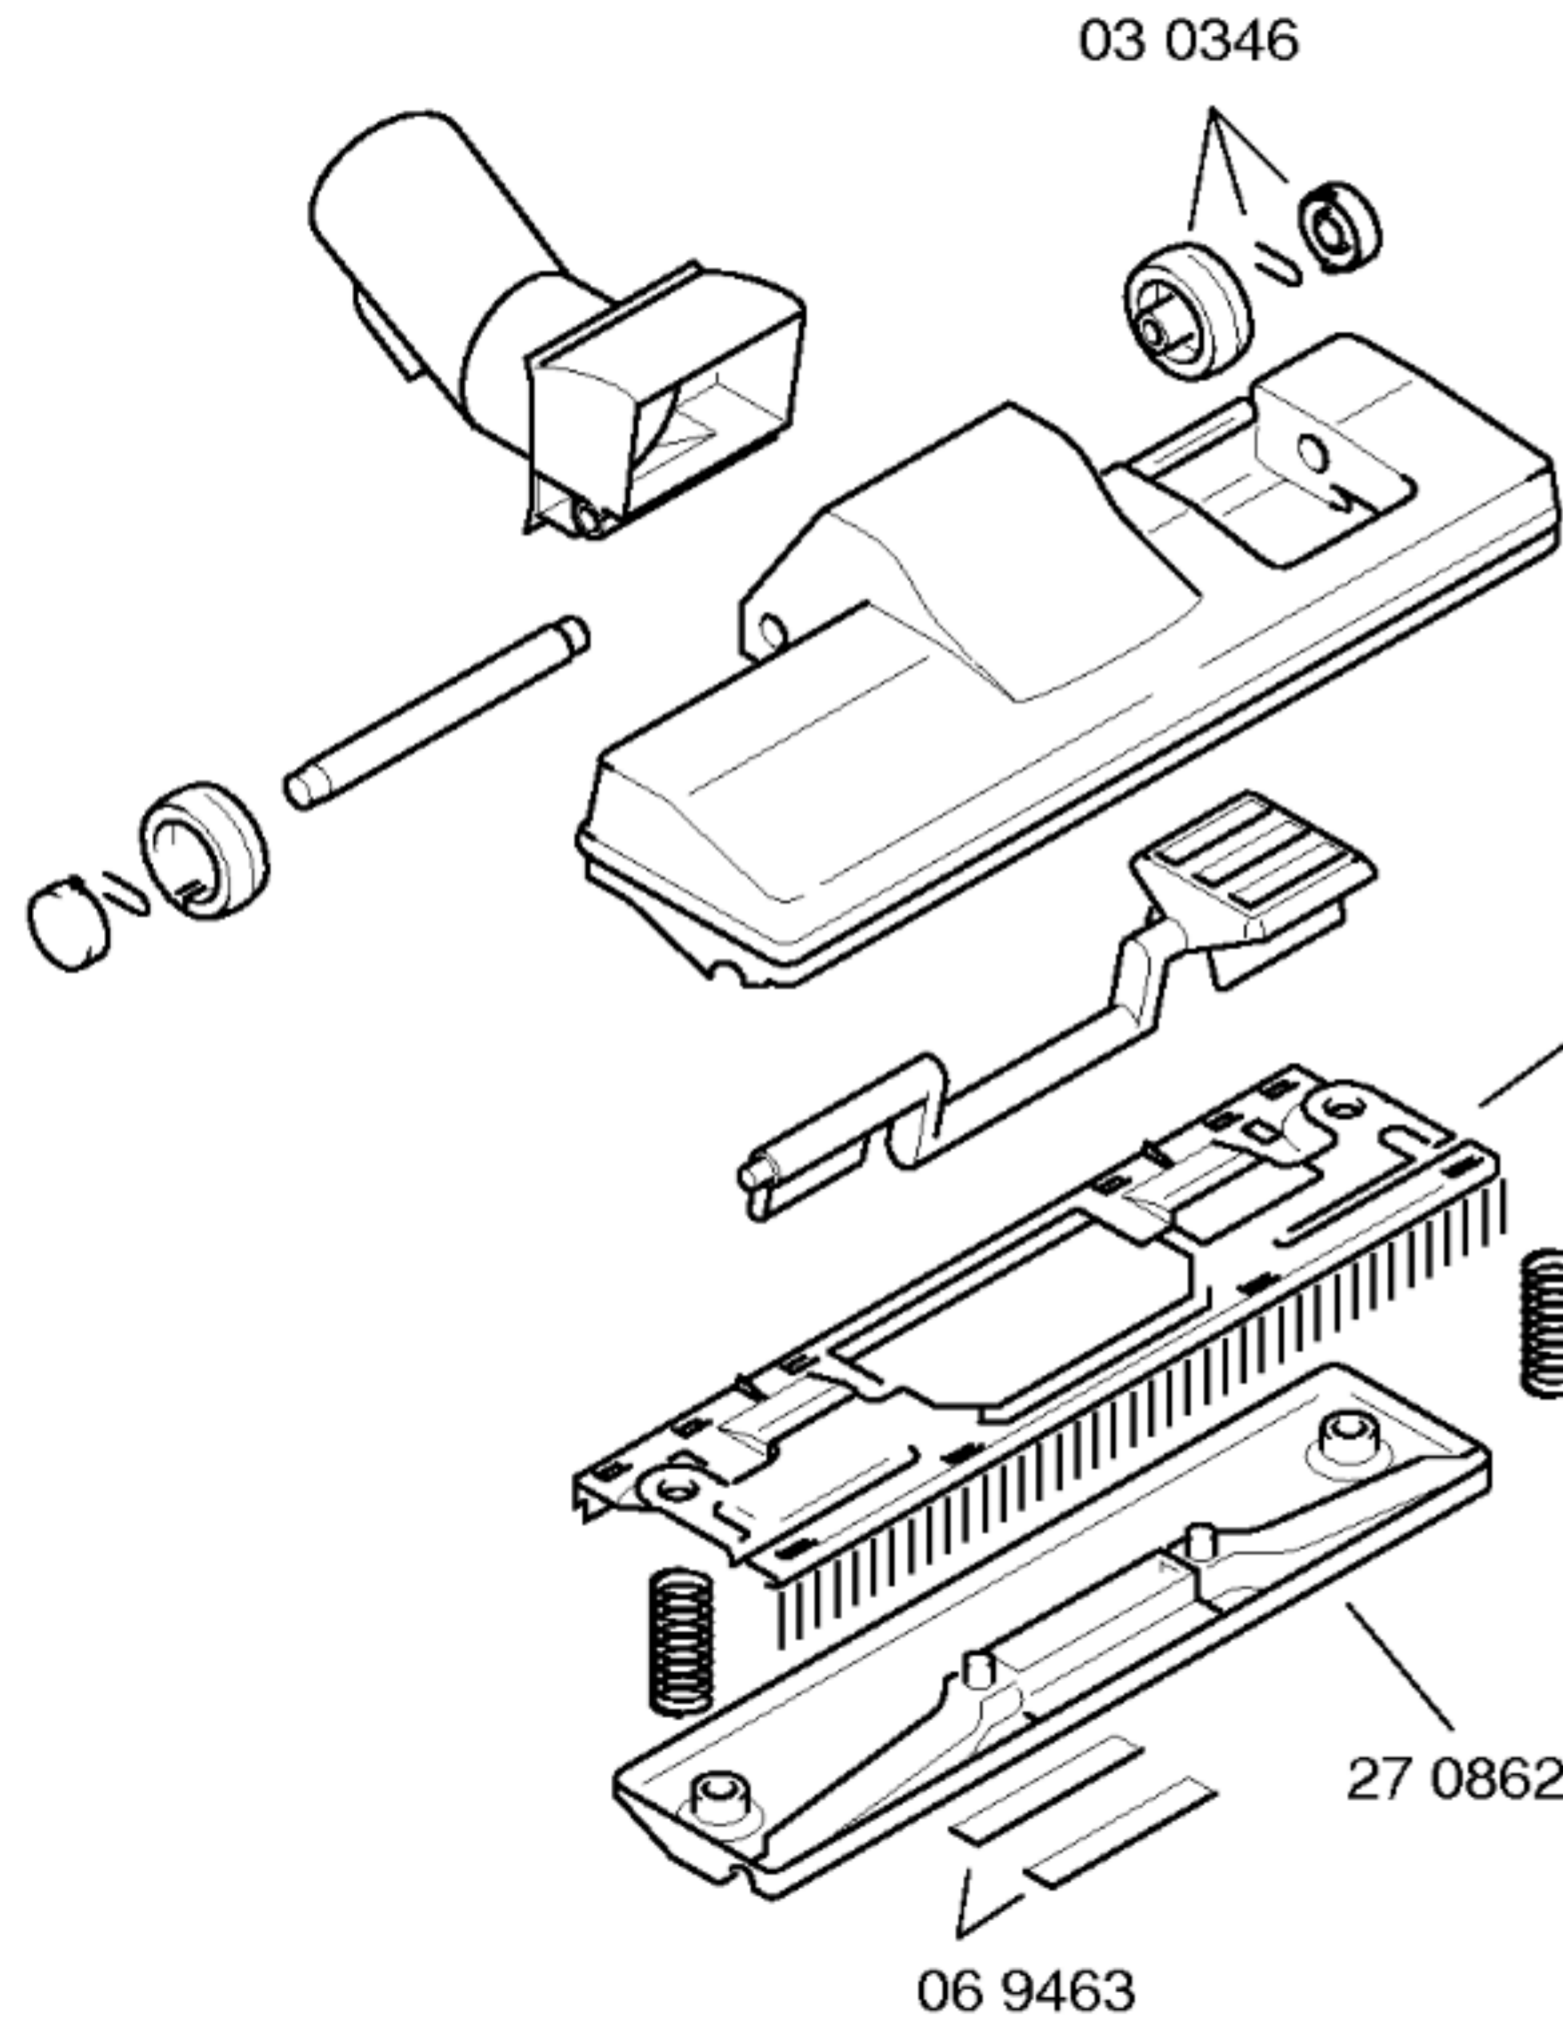

Mat. – Nr. – Konstante  
 3740 . . . . .

Gebrauchsanweisung  
 52 0251  
 (de,en,fr,it,nl,es,pt,el,  
 da,sv,fi,no,tr)

Zubehör

Electromatic-Bürste  
 BBZ36EB/01

Turbodüse  
 BBZ27TB

Fugendüse  
 37 cm  
 48 0788

Mat. - Nr. - Konstante  
3740 . . . . .

46 0459  
schwarz  
kompl.

46 0103  
schwarz  
kompl.

03 1341

15 2177

08 0857

02 8399

09 5619