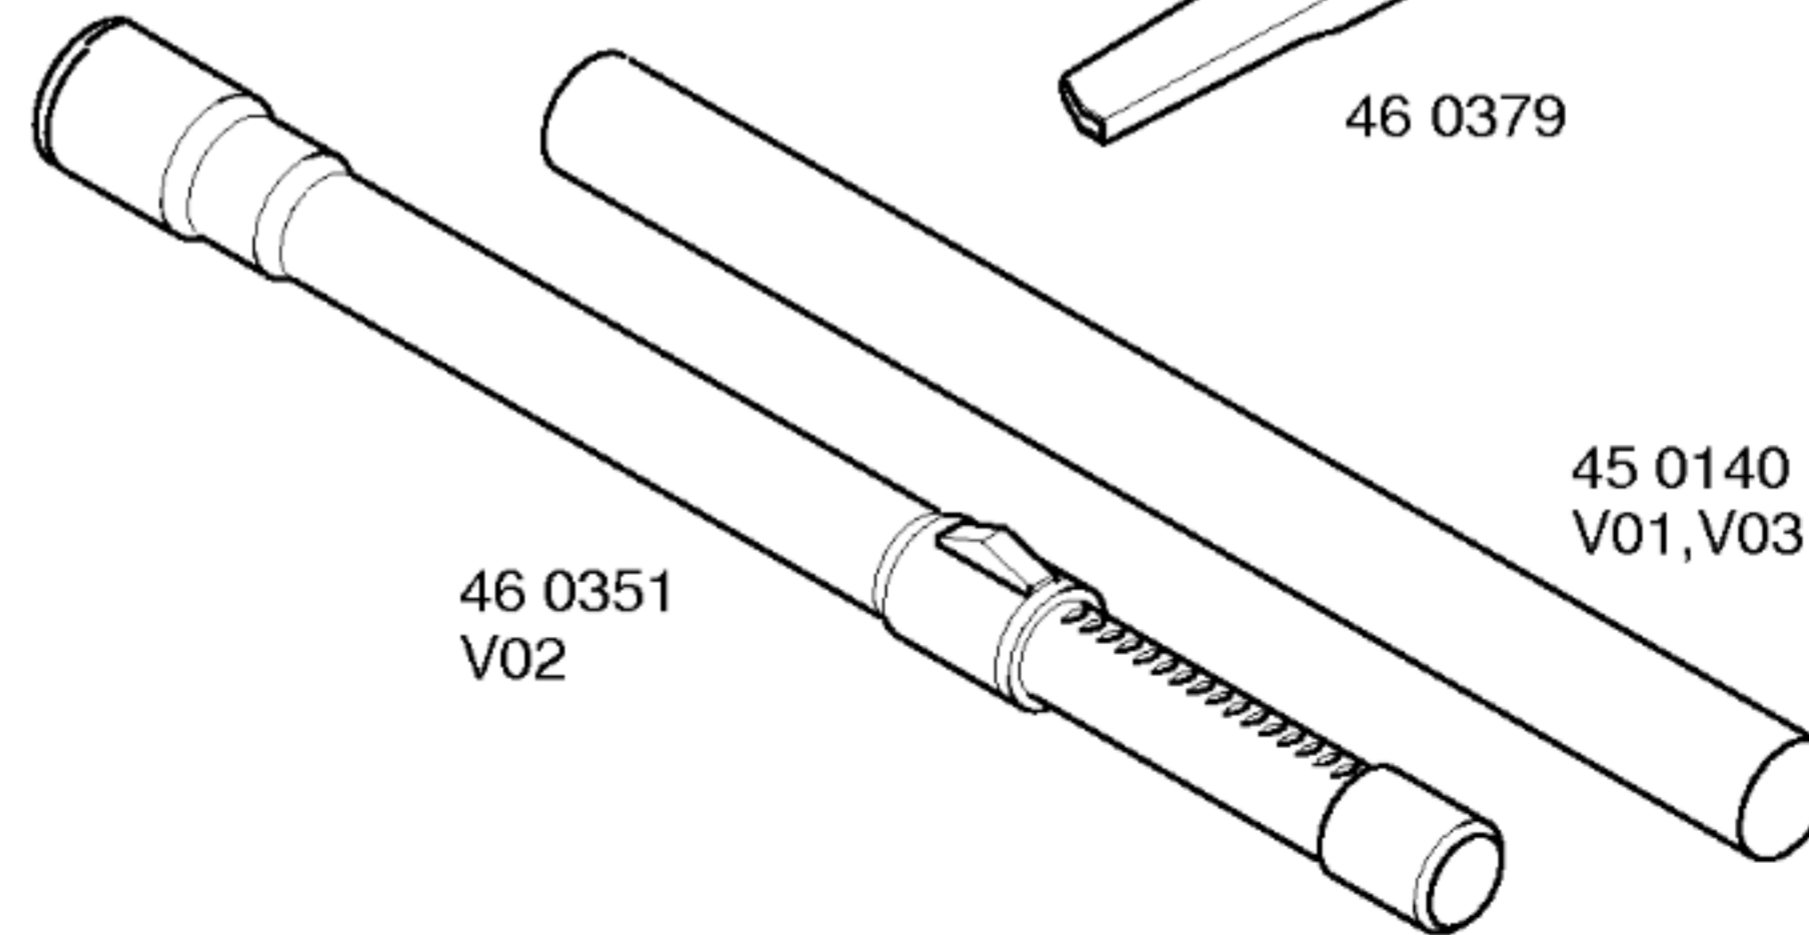

46 0103
schwarz
kompl.

03 1341

15 2177

08 0857

02 8399

09 5619

46 0379