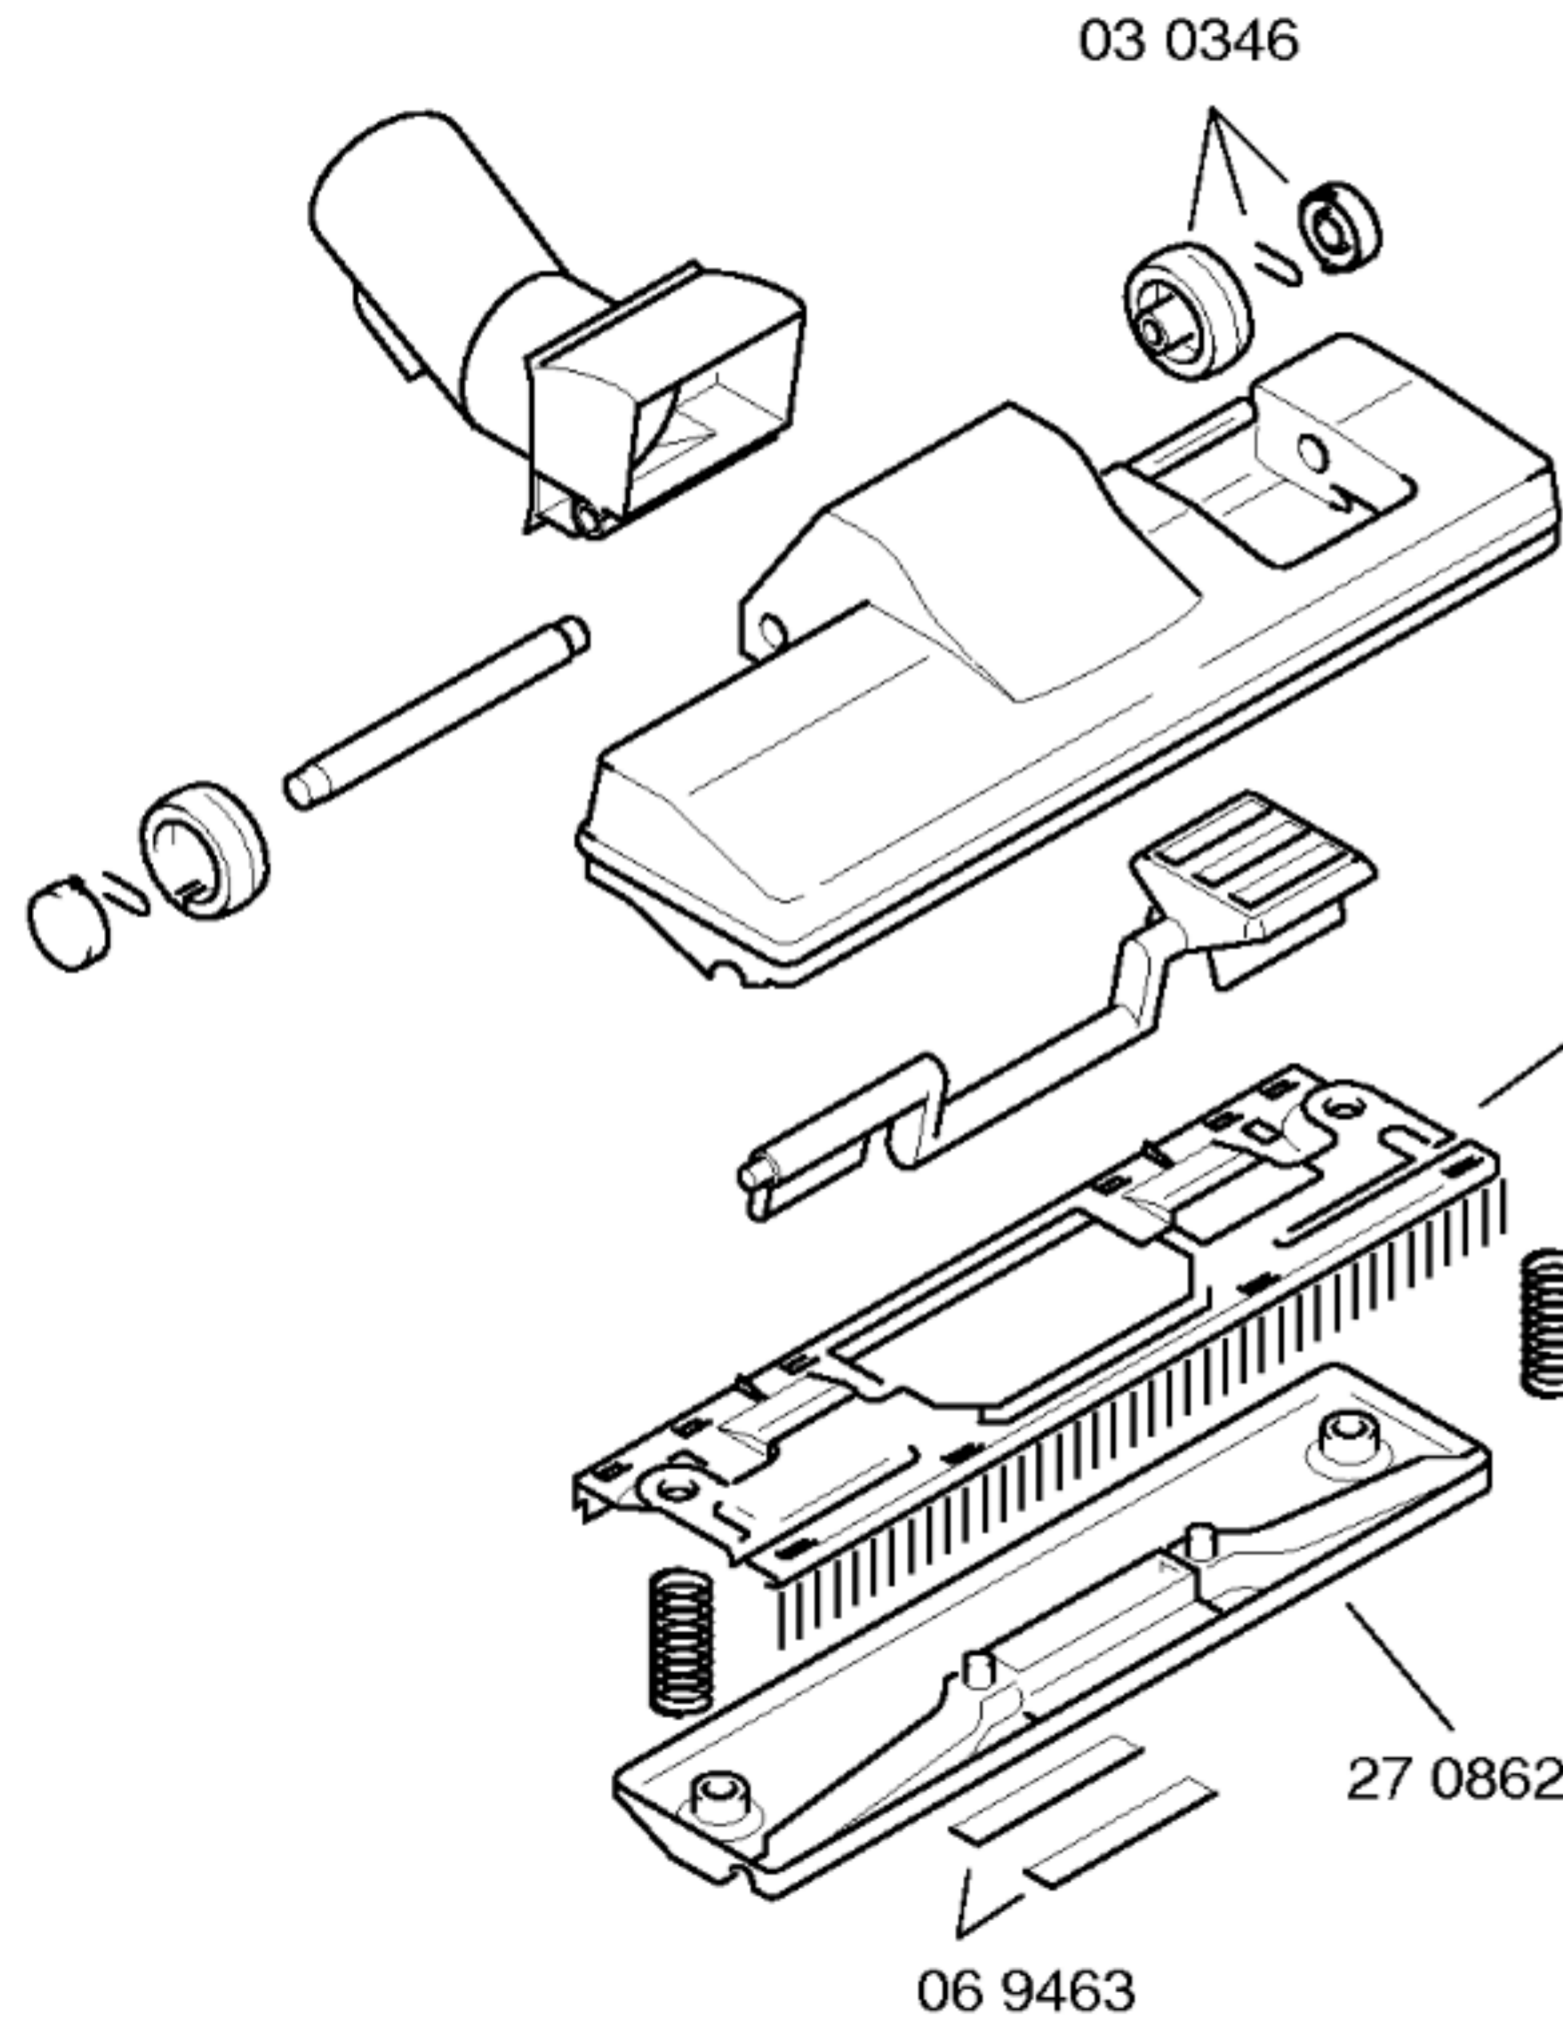

Mat. – Nr. – Konstante  
 3740 . . . . .

Gebrauchsanweisung  
 52 0251  
 (de,en,fr,it,nl,es,pt,el,  
 da,sv,fi,no,tr)

Zubehör

Accu-Bürste  
 BBZ37AB/01

Turbo-Bürste f. Boden  
 BBZ28TB

Turbo-Bürste f. Polster  
 BBZ42TB

Hartbodendüse  
 BBZ20HD

Fugendüse  
 37 cm  
 48 0788

Mat. - Nr. - Konstante  
3740 . . . . .

46 0459  
schwarz  
kompl.

Mat. - Nr. - Konstante  
3740 . . . . .