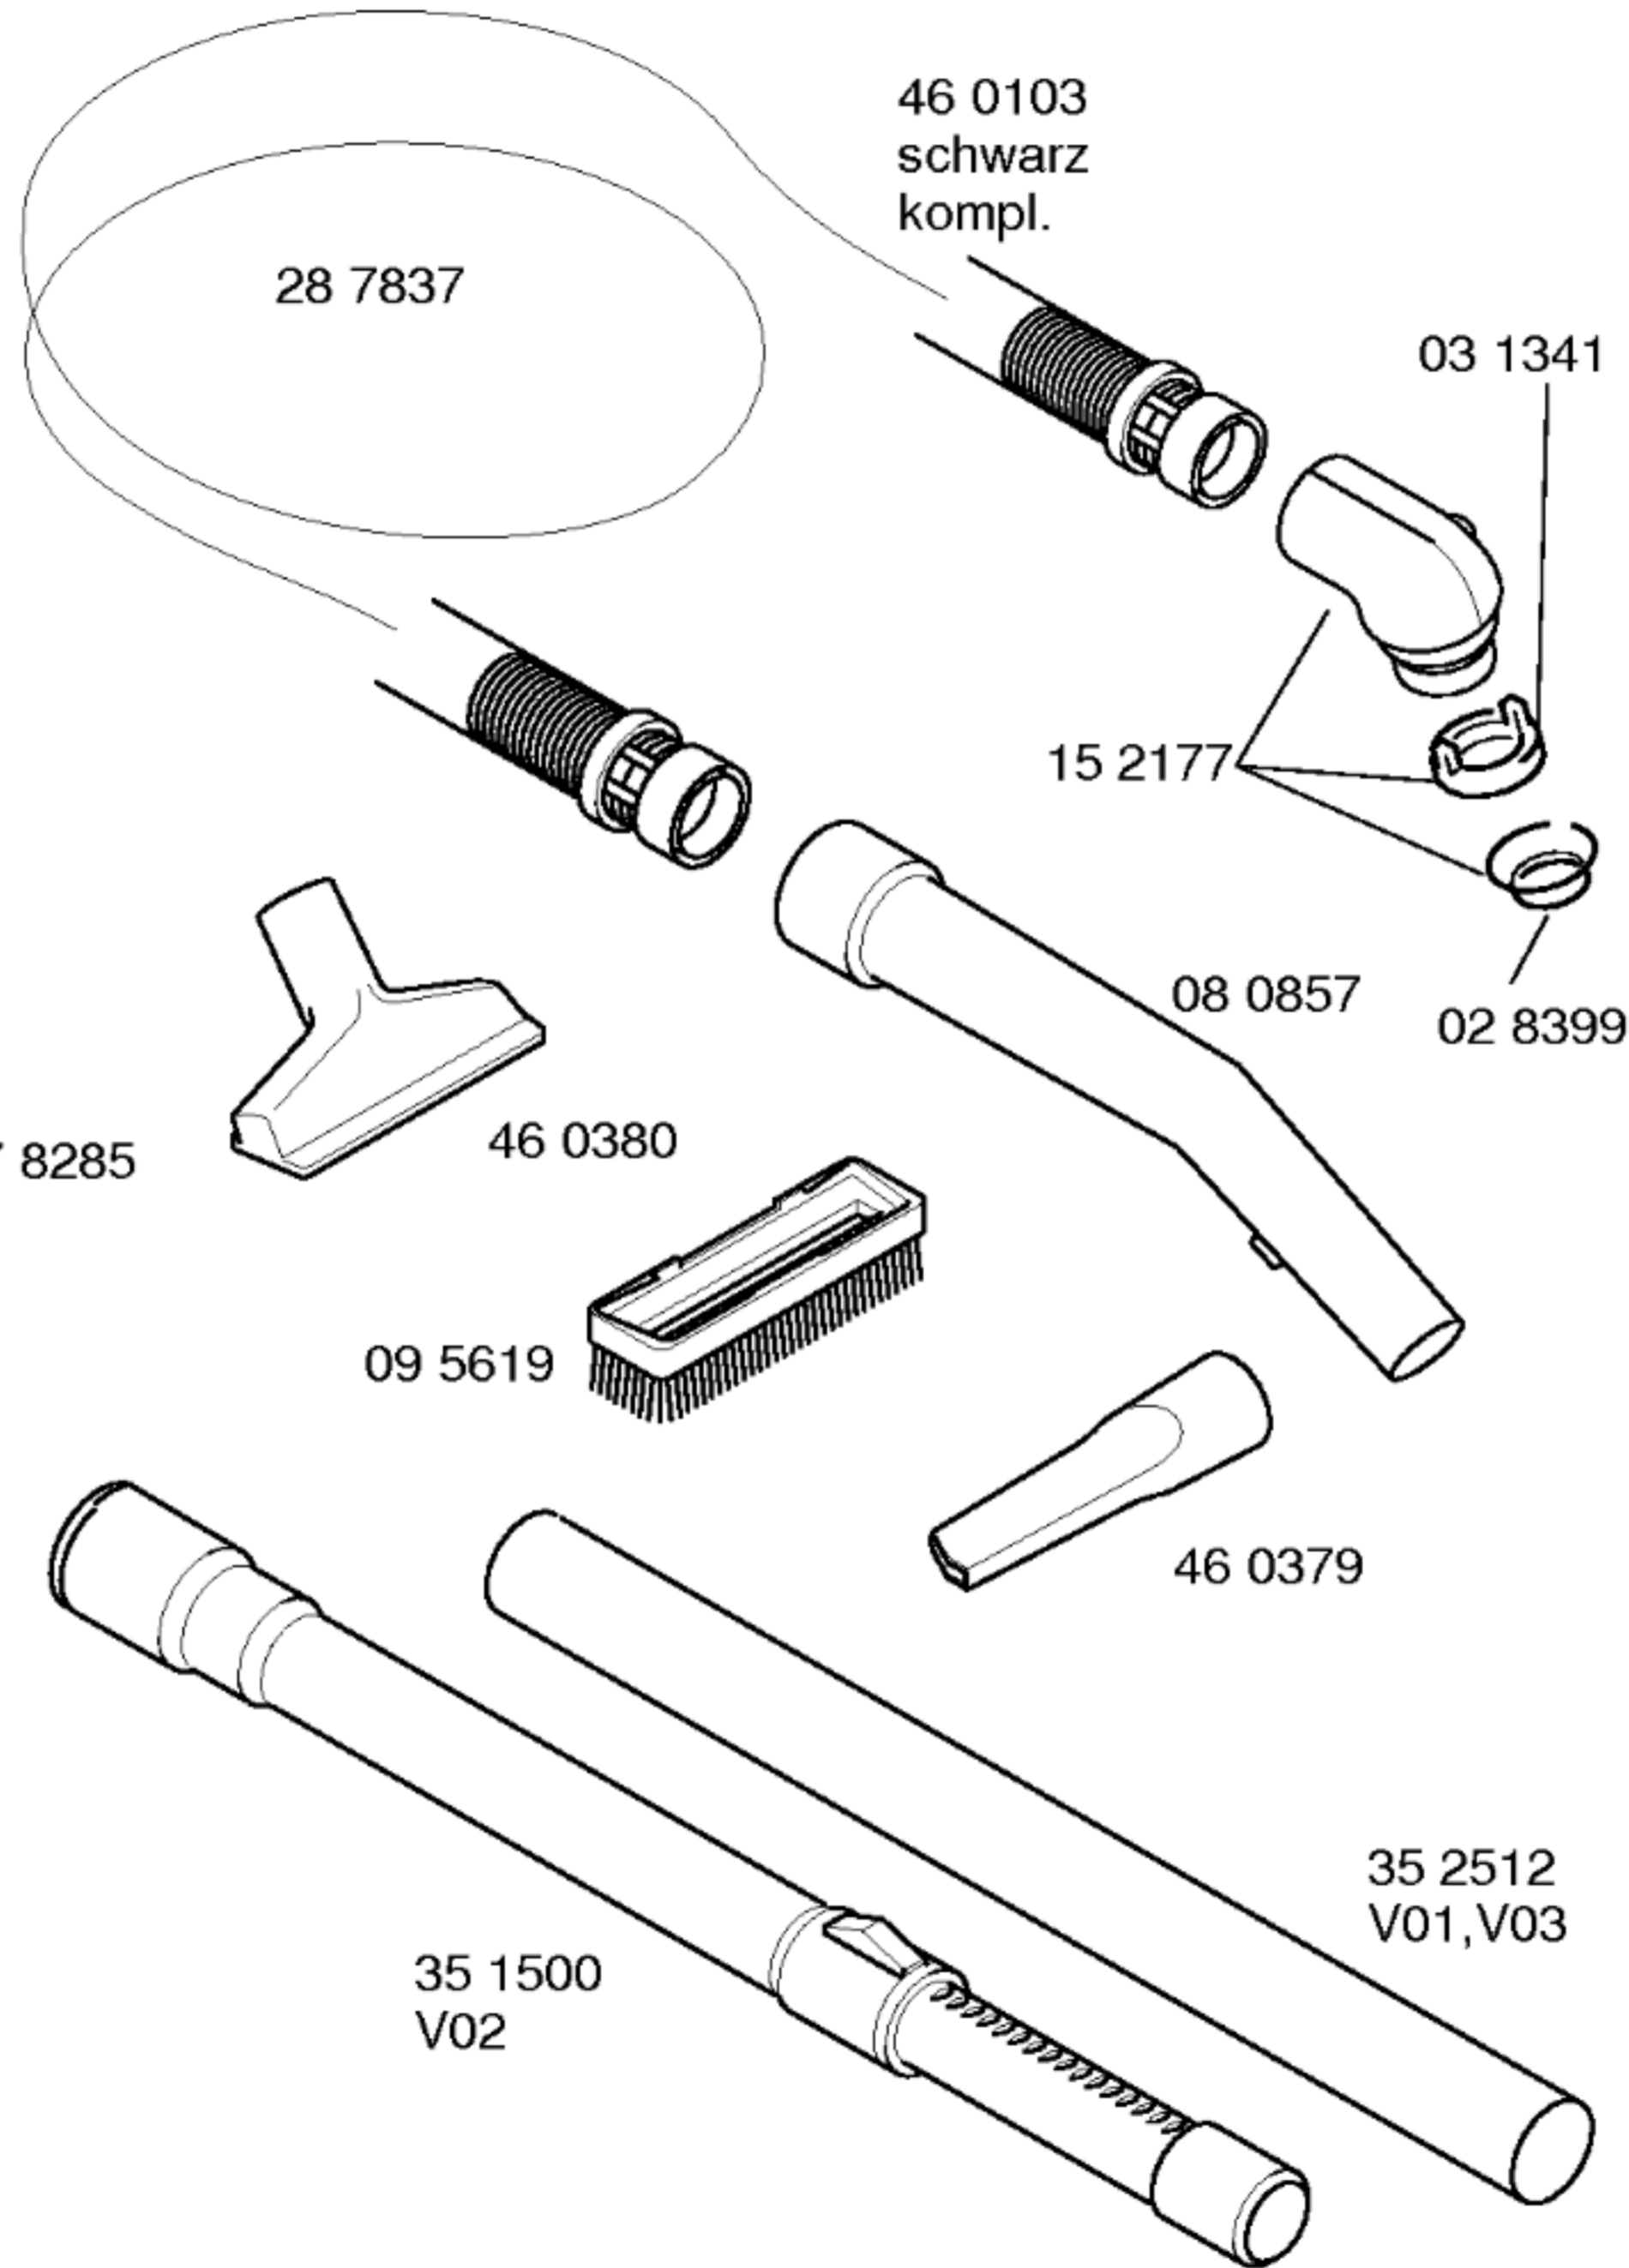

Mat. – Nr. – Konstante  
 3740 . . . . .

Gebrauchsanweisung  
 52 0251  
 (de,en,fr,it,nl,es,pt,el,  
 da,sv,fi,no,tr)

Zubehör

Accu-Bürste  
 BBZ37AB/01

Turbo-Bürste f. Boden  
 BBZ28TB

Turbo-Bürste f. Polster  
 BBZ42TB

Hartbodendüse  
 BBZ20HD

Fugendüse  
 37 cm  
 48 0788

Mat. - Nr. - Konstante  
3740 . . . . .

46 0459  
schwarz  
kompl.

Mat. - Nr. - Konstante  
3740 . . . . .