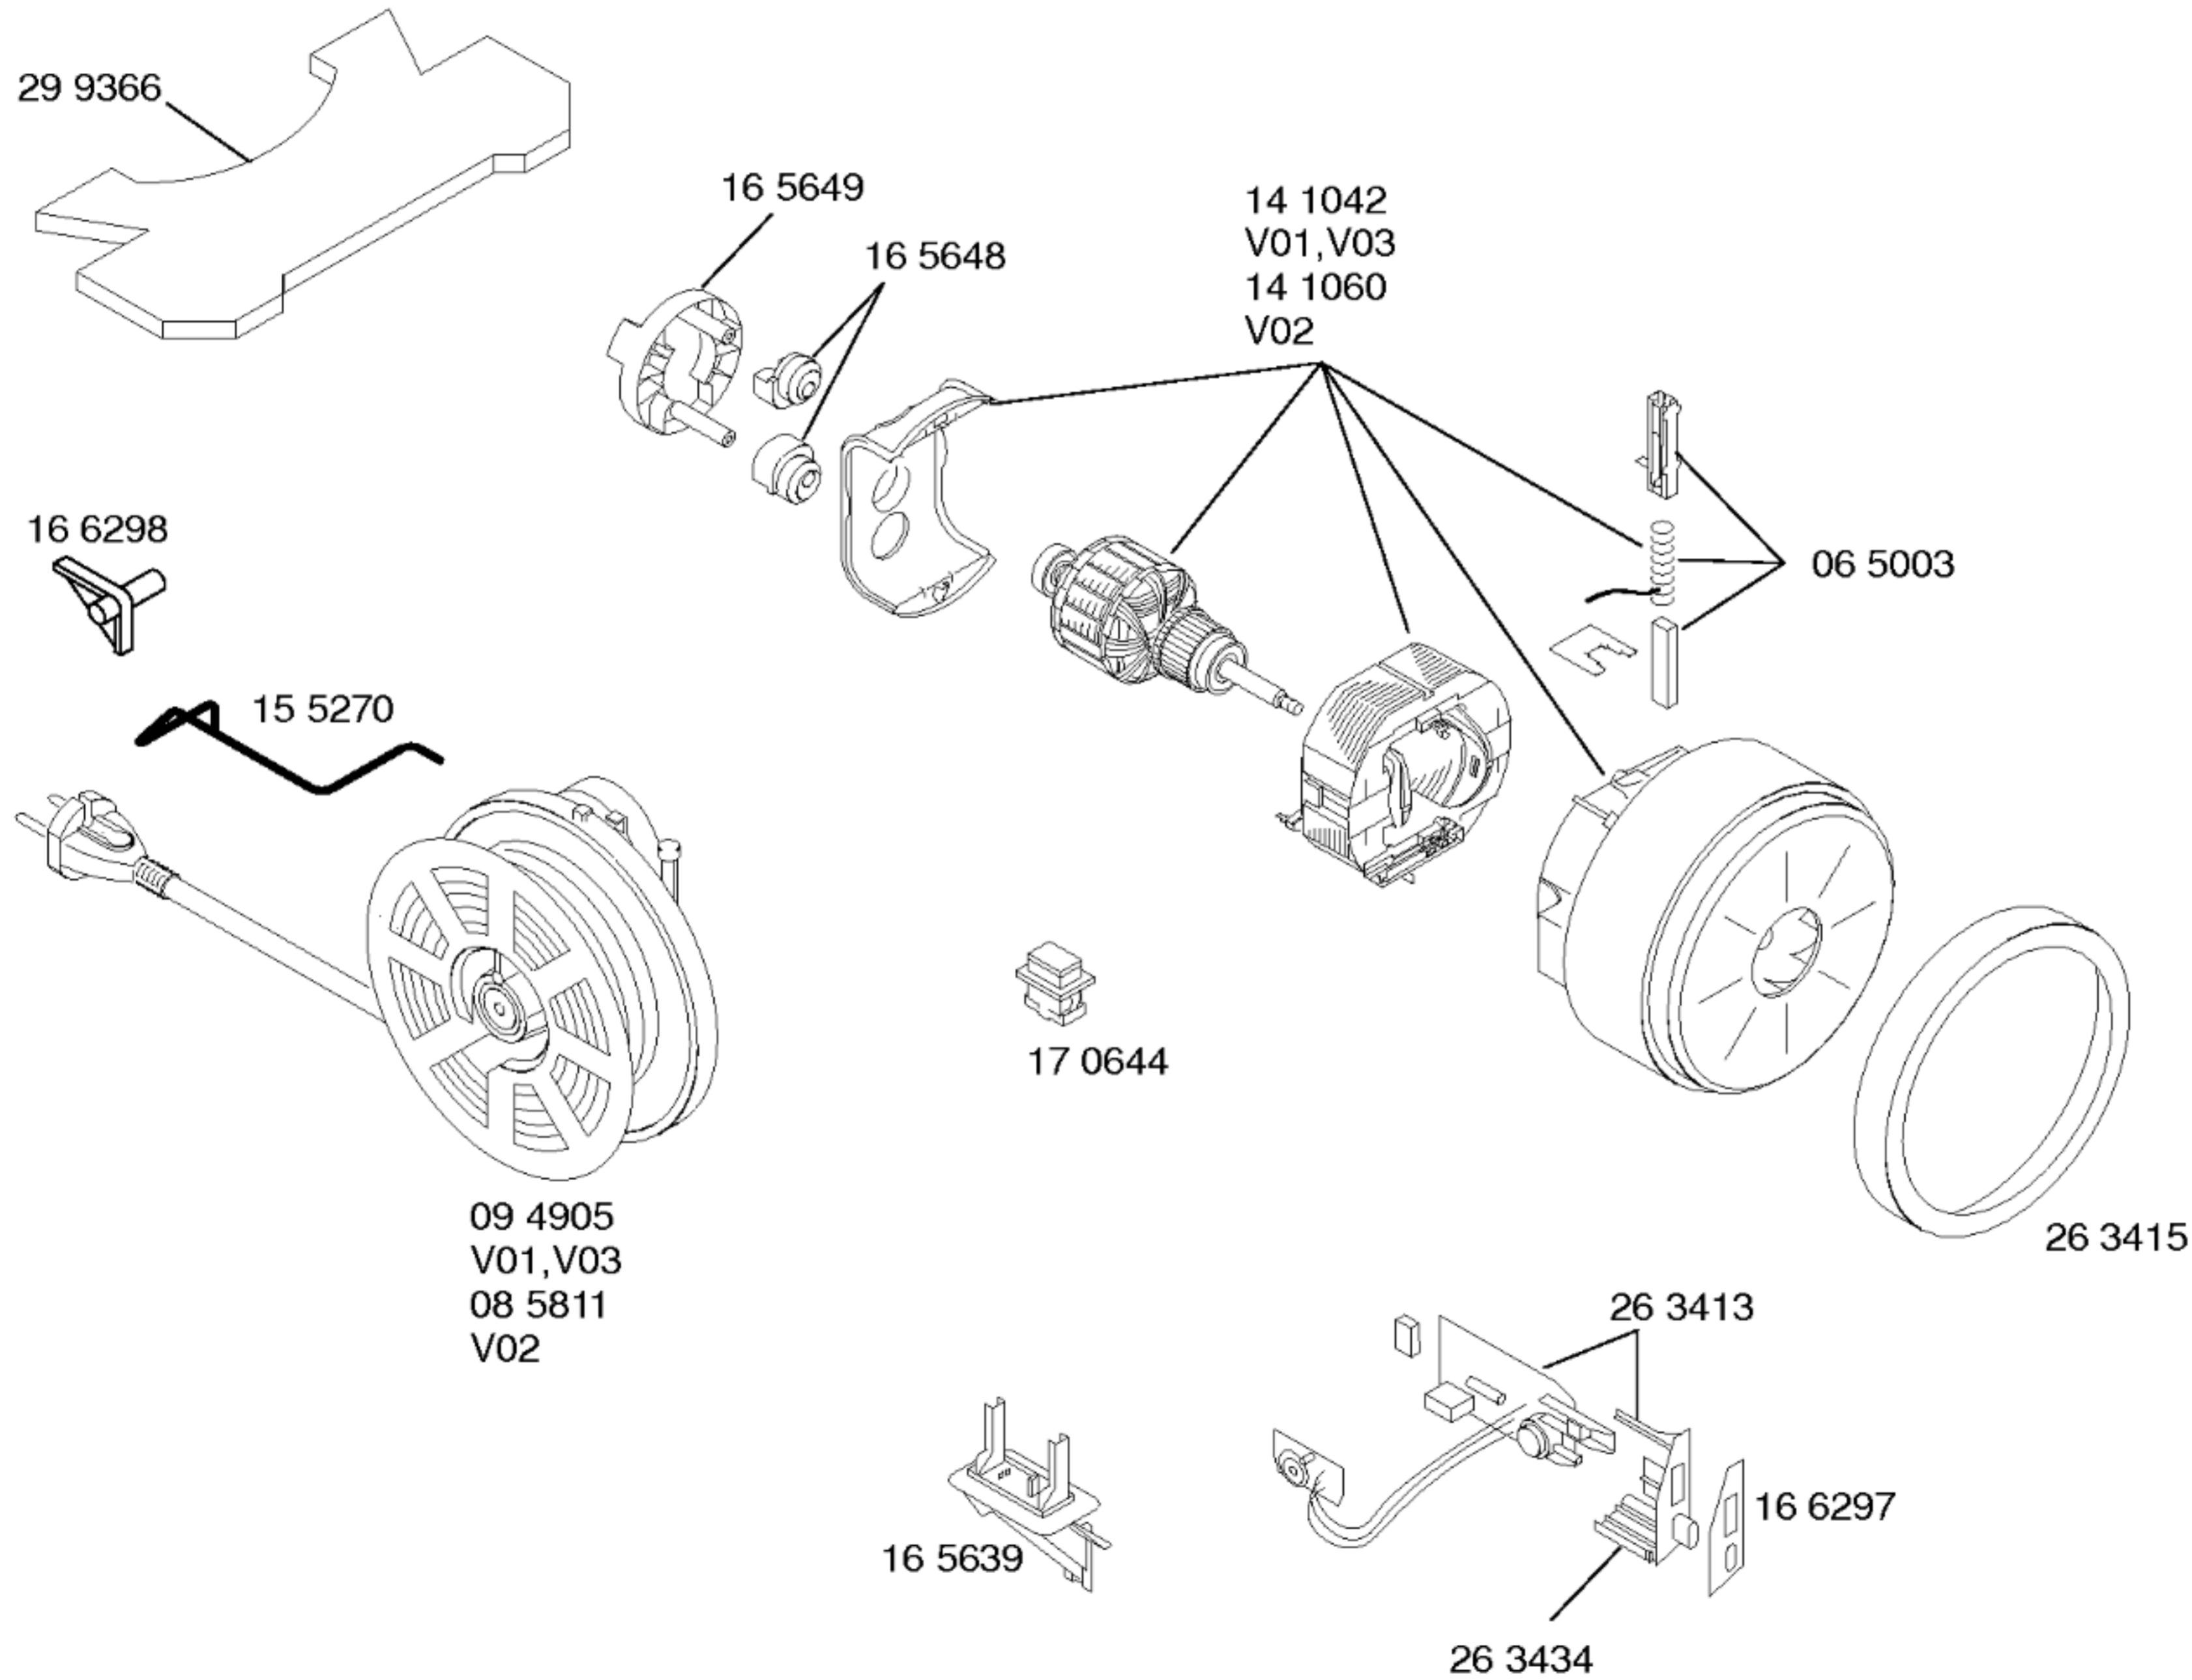

Mat. – Nr. – Konstante  
 3740 . . . . .

Gebrauchsanweisung  
 52 0251  
 (de,en,fr,it,nl,es,pt,el,  
 da,sv,fi,no,tr)

Zubehör

Accu-Bürste  
 BBZ37AB/01

Turbo-Bürste f. Boden  
 BBZ28TB

Turbo-Bürste f. Polster  
 BBZ42TB

Hartbodendüse  
 BBZ20HD

Fugendüse  
 37 cm  
 48 0788

Mat. - Nr. - Konstante  
3740 . . . . .

46 0459  
schwarz  
kompl.

Mat. - Nr. - Konstante  
3740 . . . . .