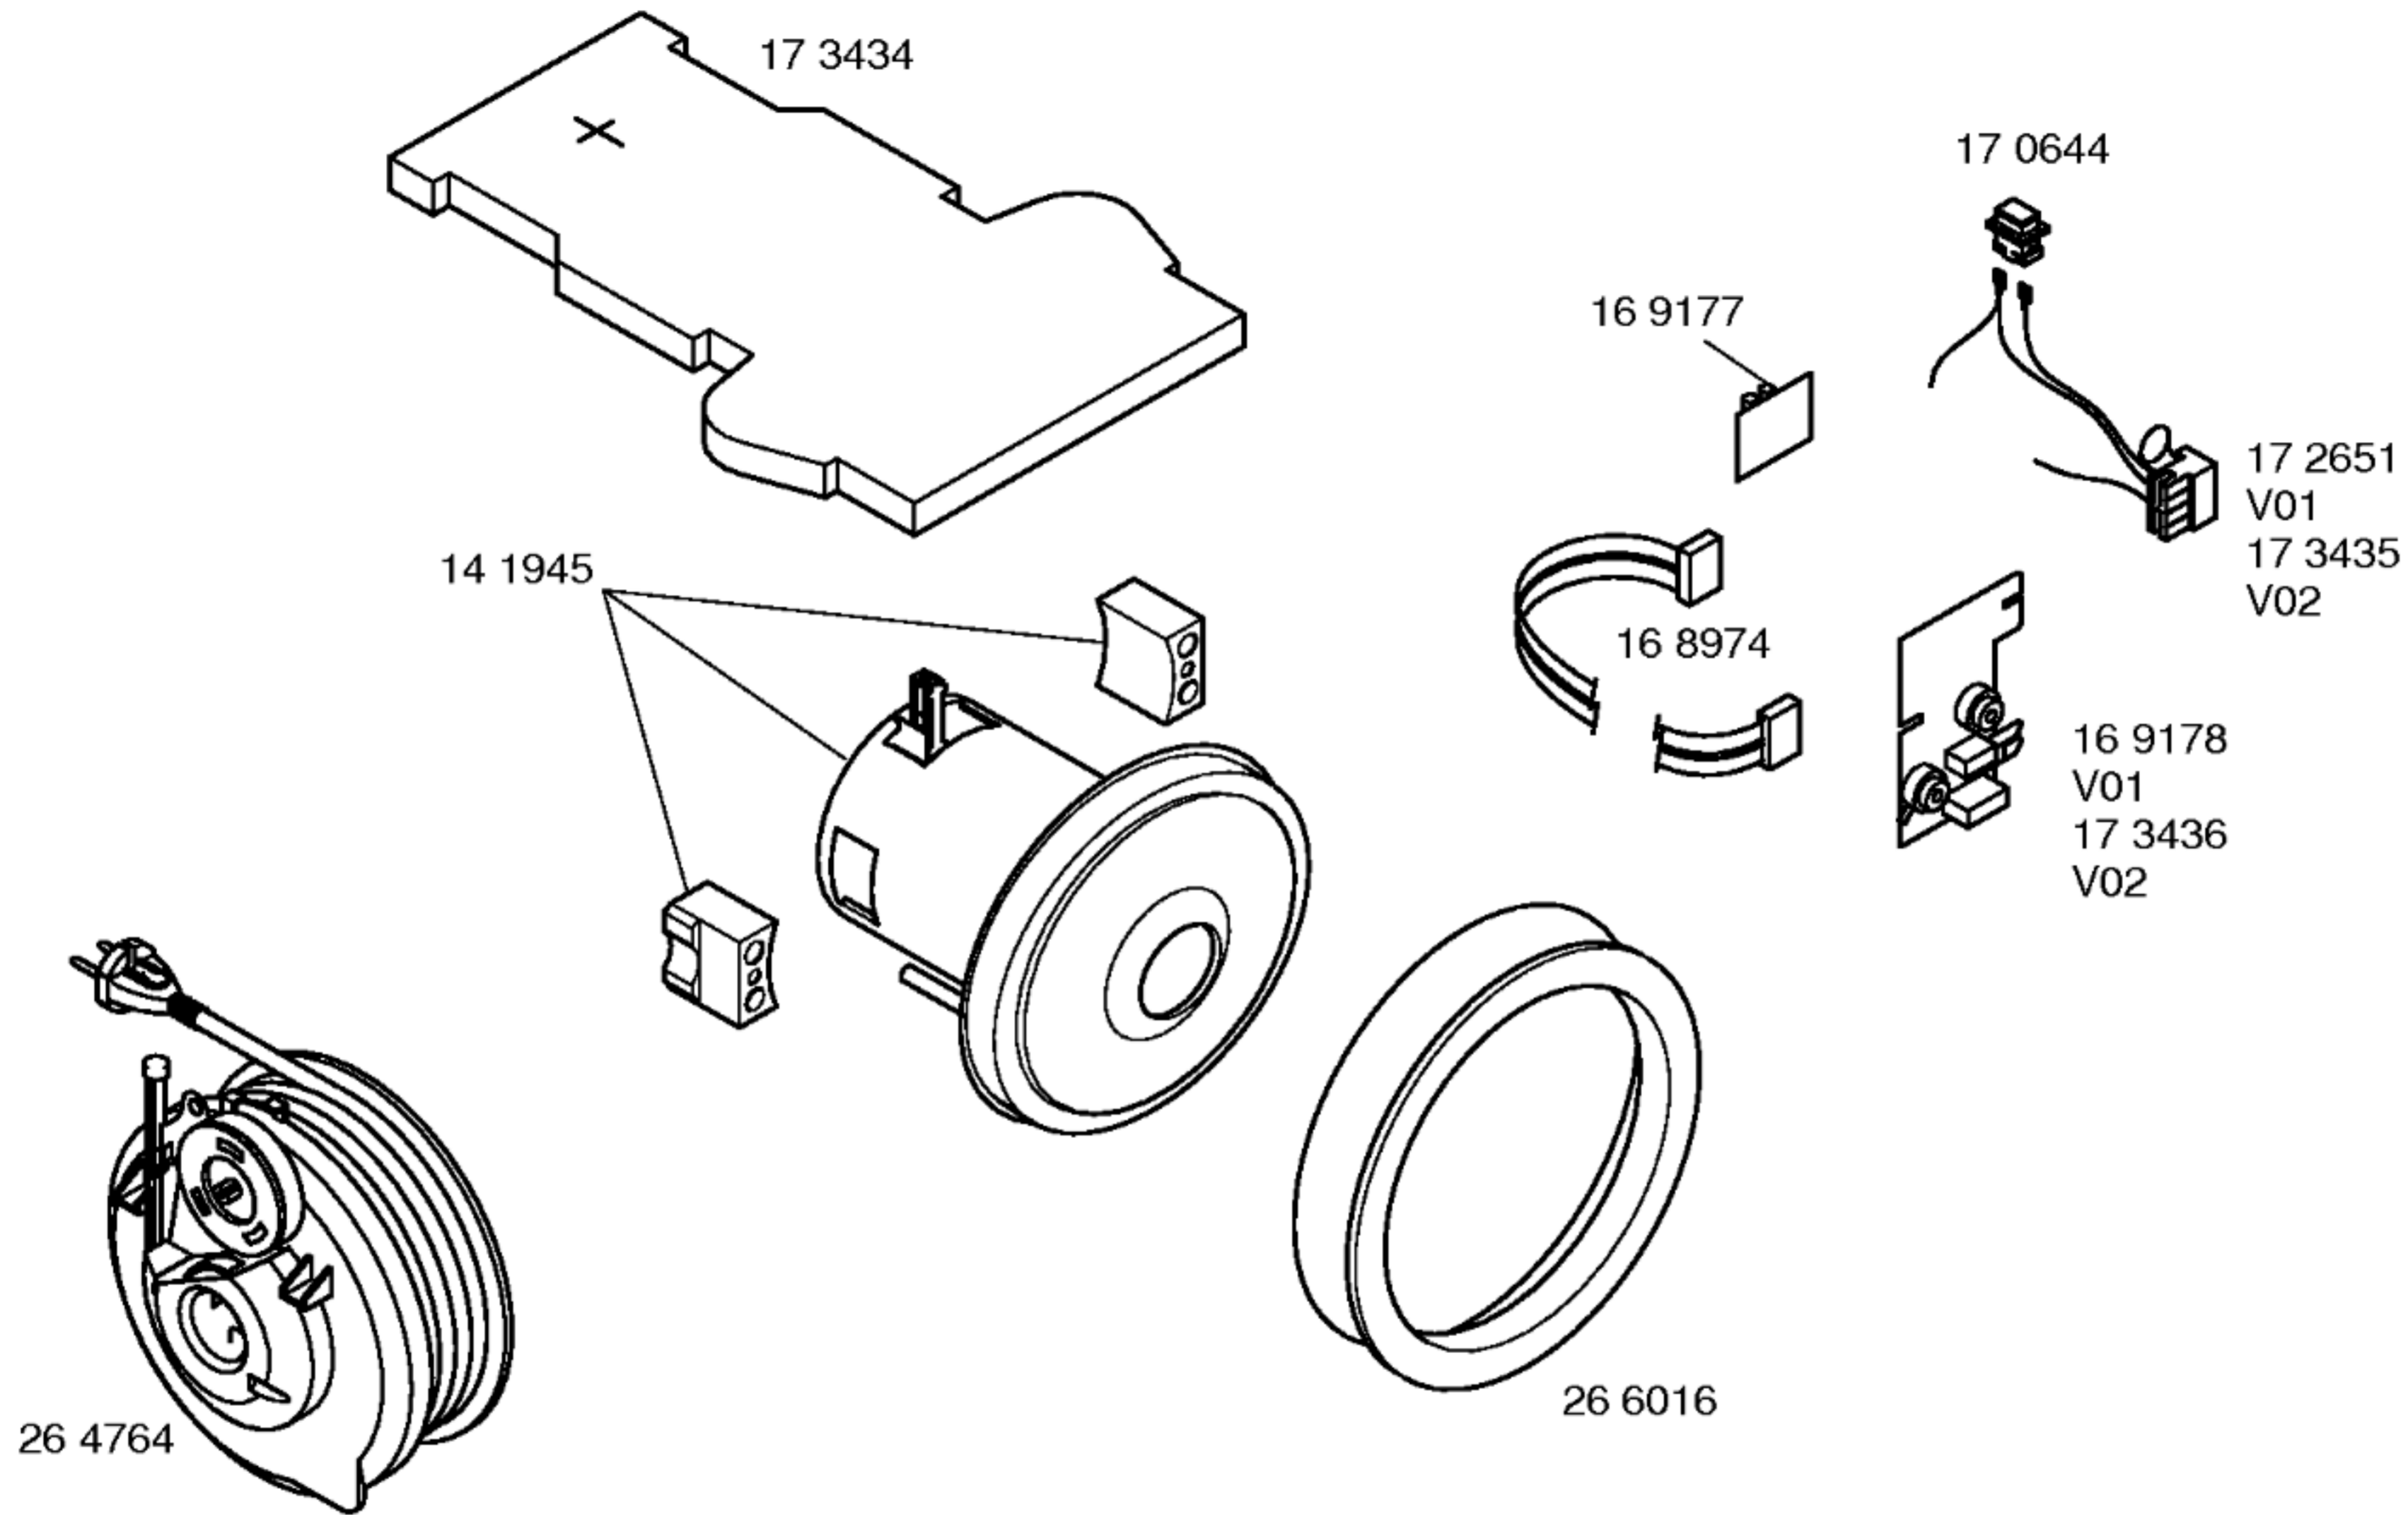

Ident - Nummern - Konstante  
3740 . . . . .

Gebrauchsanweisung  
52 1779  
(de,en,fr,it,nl,es,pt,el,  
da,sv,fi,no,tr,ru)

- 1) 16 8970
- 2) 16 9188
- 3) 16 9211
- 4) 17 1086
- 5) 16 9189
- 6) 16 9190
- 7) 35 4345

Zubehör:

Accu-Bürste  
BBZ37AB/01

Turbo-Bürste  
für Boden  
BBZ28TB

Turbo-Bürste  
für Polster  
BBZ42TB

Hartbodendüse  
BBZ20HD

Kohle-Filter  
BBZ8KF1

Fugendüse  
37 cm  
48 0788

Mat. - Nr. - Konstante  
3740 . . . . .

Ident - Nummern - Konstante  
3740 .. . . .

46 0459  
schwarz  
kompl.