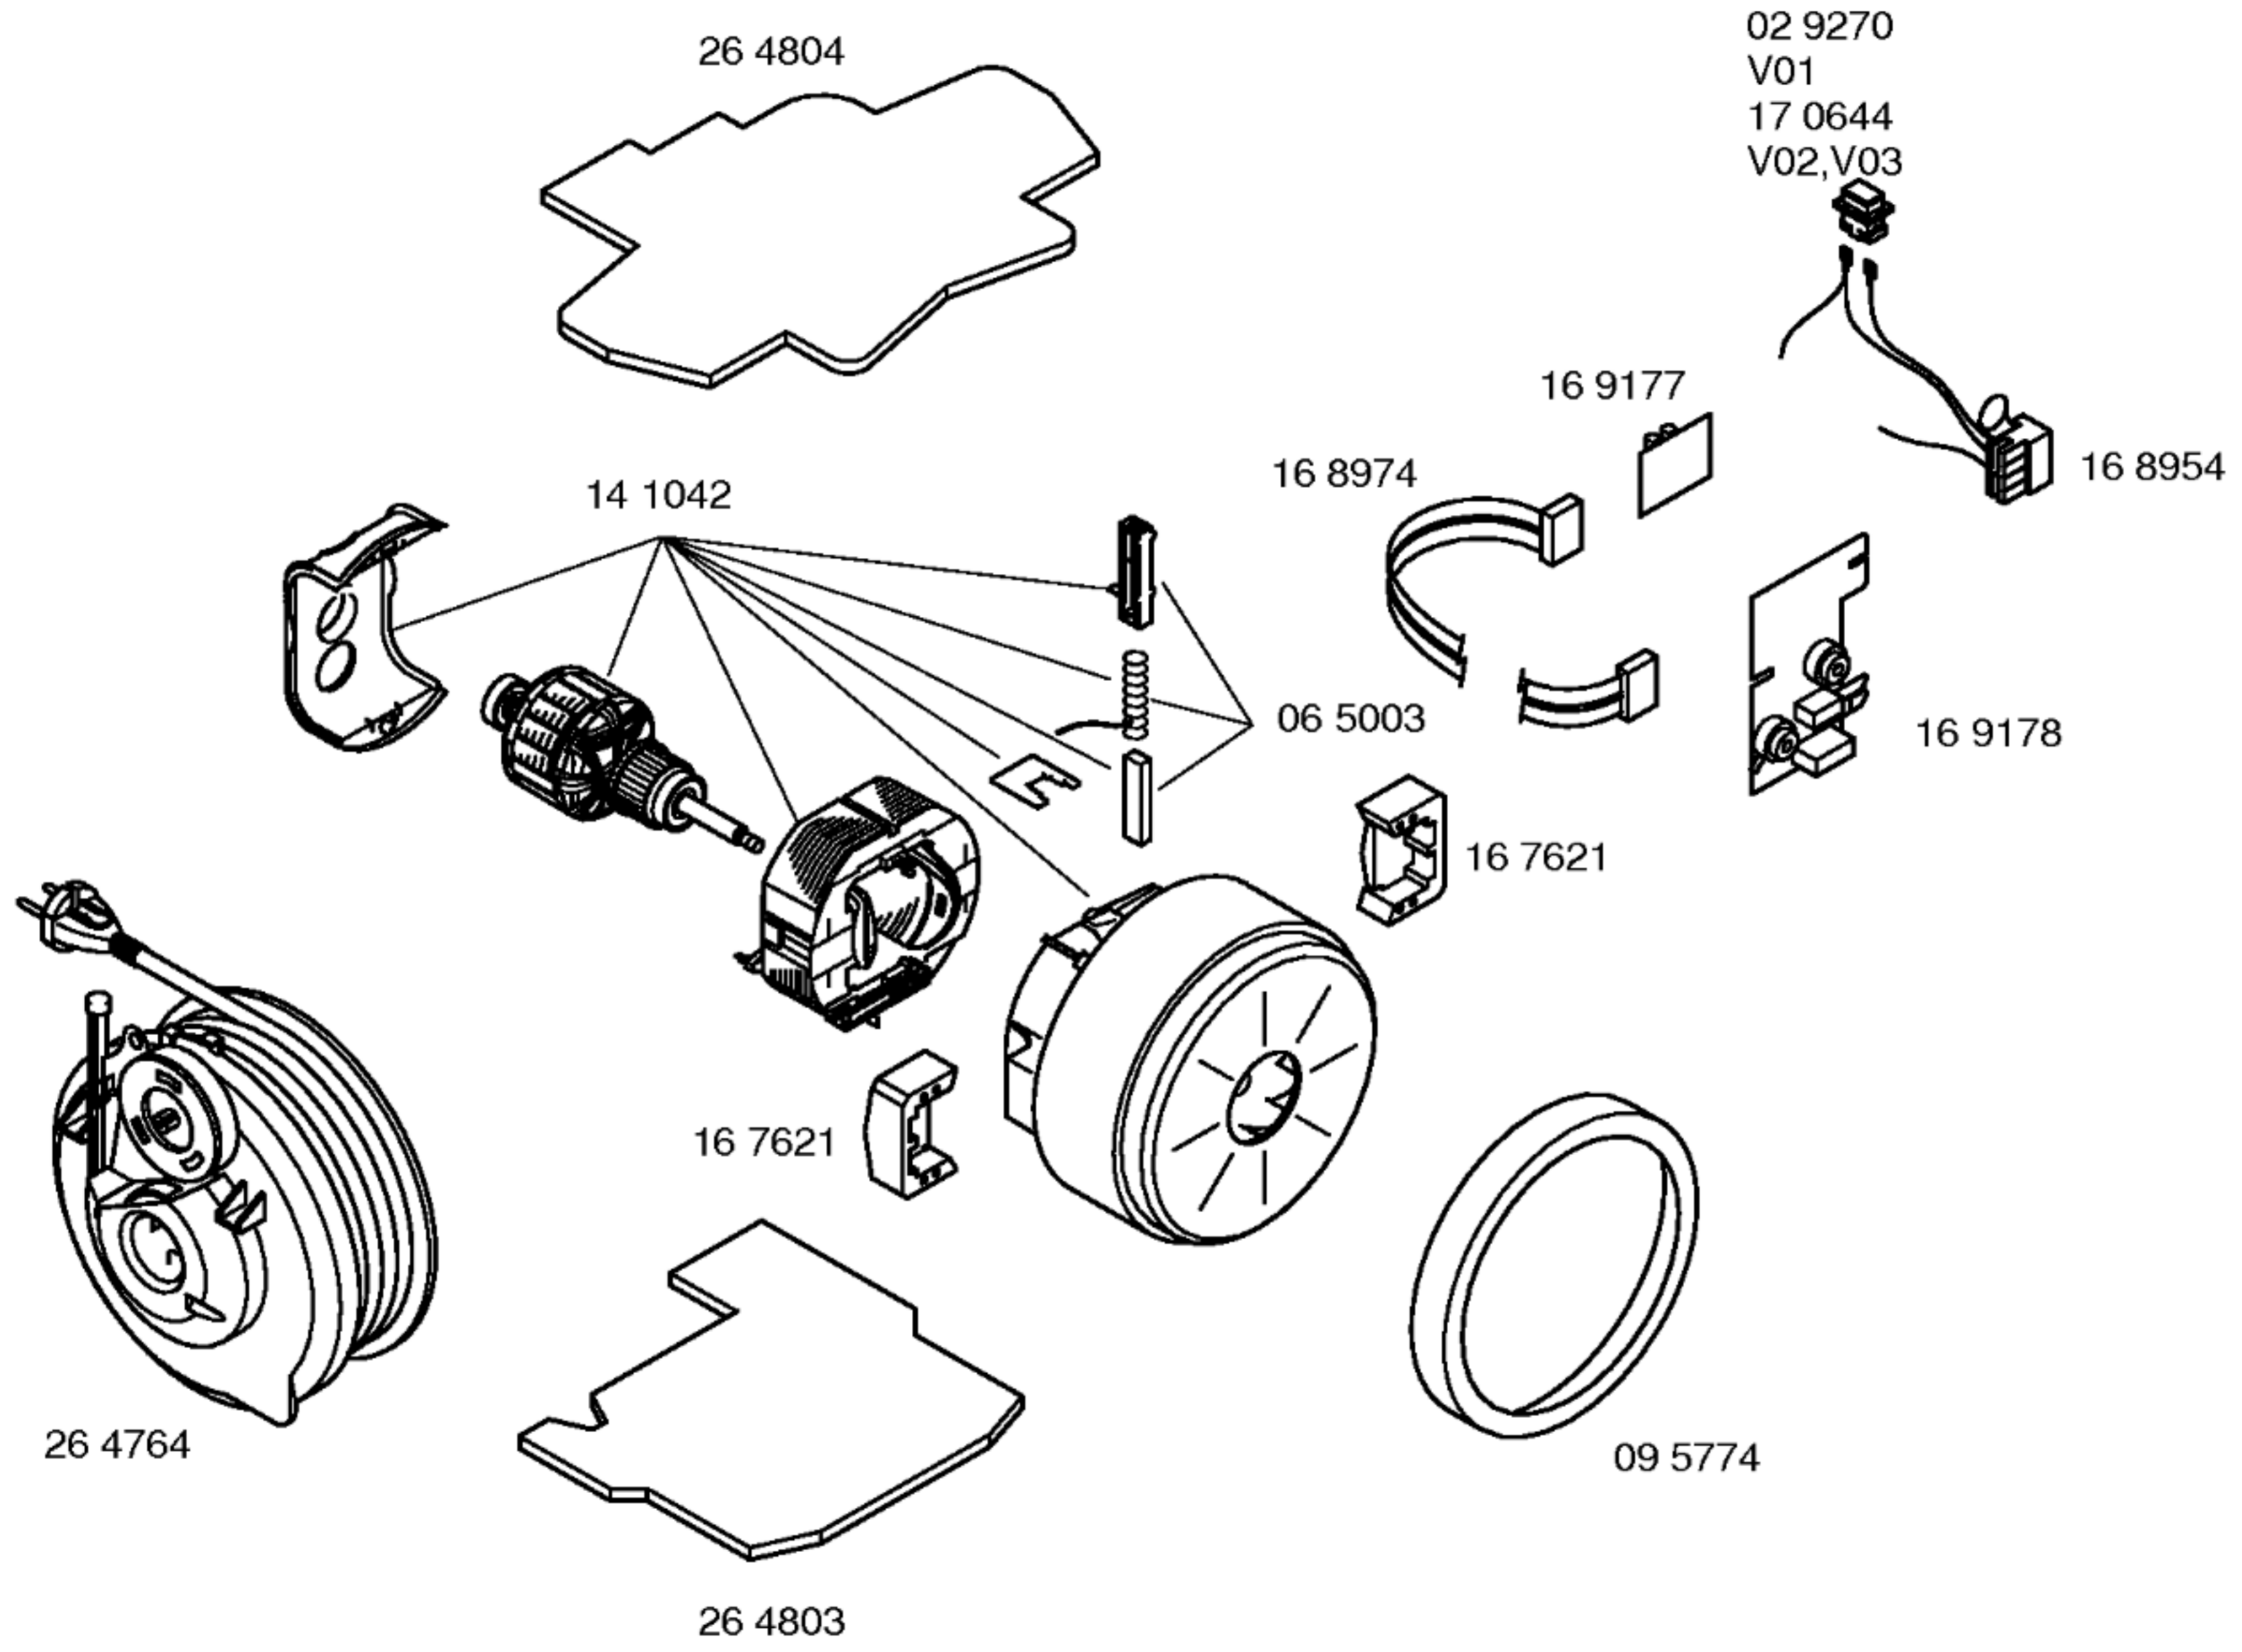

Ident - Nummern - Konstante  
 3740 . . . . .

Gebrauchsanweisung  
 52 1779  
 (de,en,fr,it,nl,es,pt,el,  
 da,sv,fi,no,tr,ru)

- 1) 16 8970
- 2) 16 9188
- 3) 16 9211
- 4) 17 0391
- V01
- 17 1086
- V02,V03
- 5) 16 9189
- 6) 16 9190
- 7) 35 3743
- V01
- 35 4345
- V02,V03

Zubehör:  
 Accu-Bürste  
 BBZ37AB/01

Turbo-Bürste  
 für Boden  
 BBZ28TB

Turbo-Bürste  
 für Polster  
 BBZ42TB

Hartbodendüse  
 BBZ20HD

Kohle-Filter  
 BBZ8KF1

Fugendüse  
 37 cm  
 48 0788

Ident - Nummern - Konstante  
3740 .. .. .

Ident - Nummern - Konstante  
3740 .. . . .

46 0459  
schwarz  
kompl.