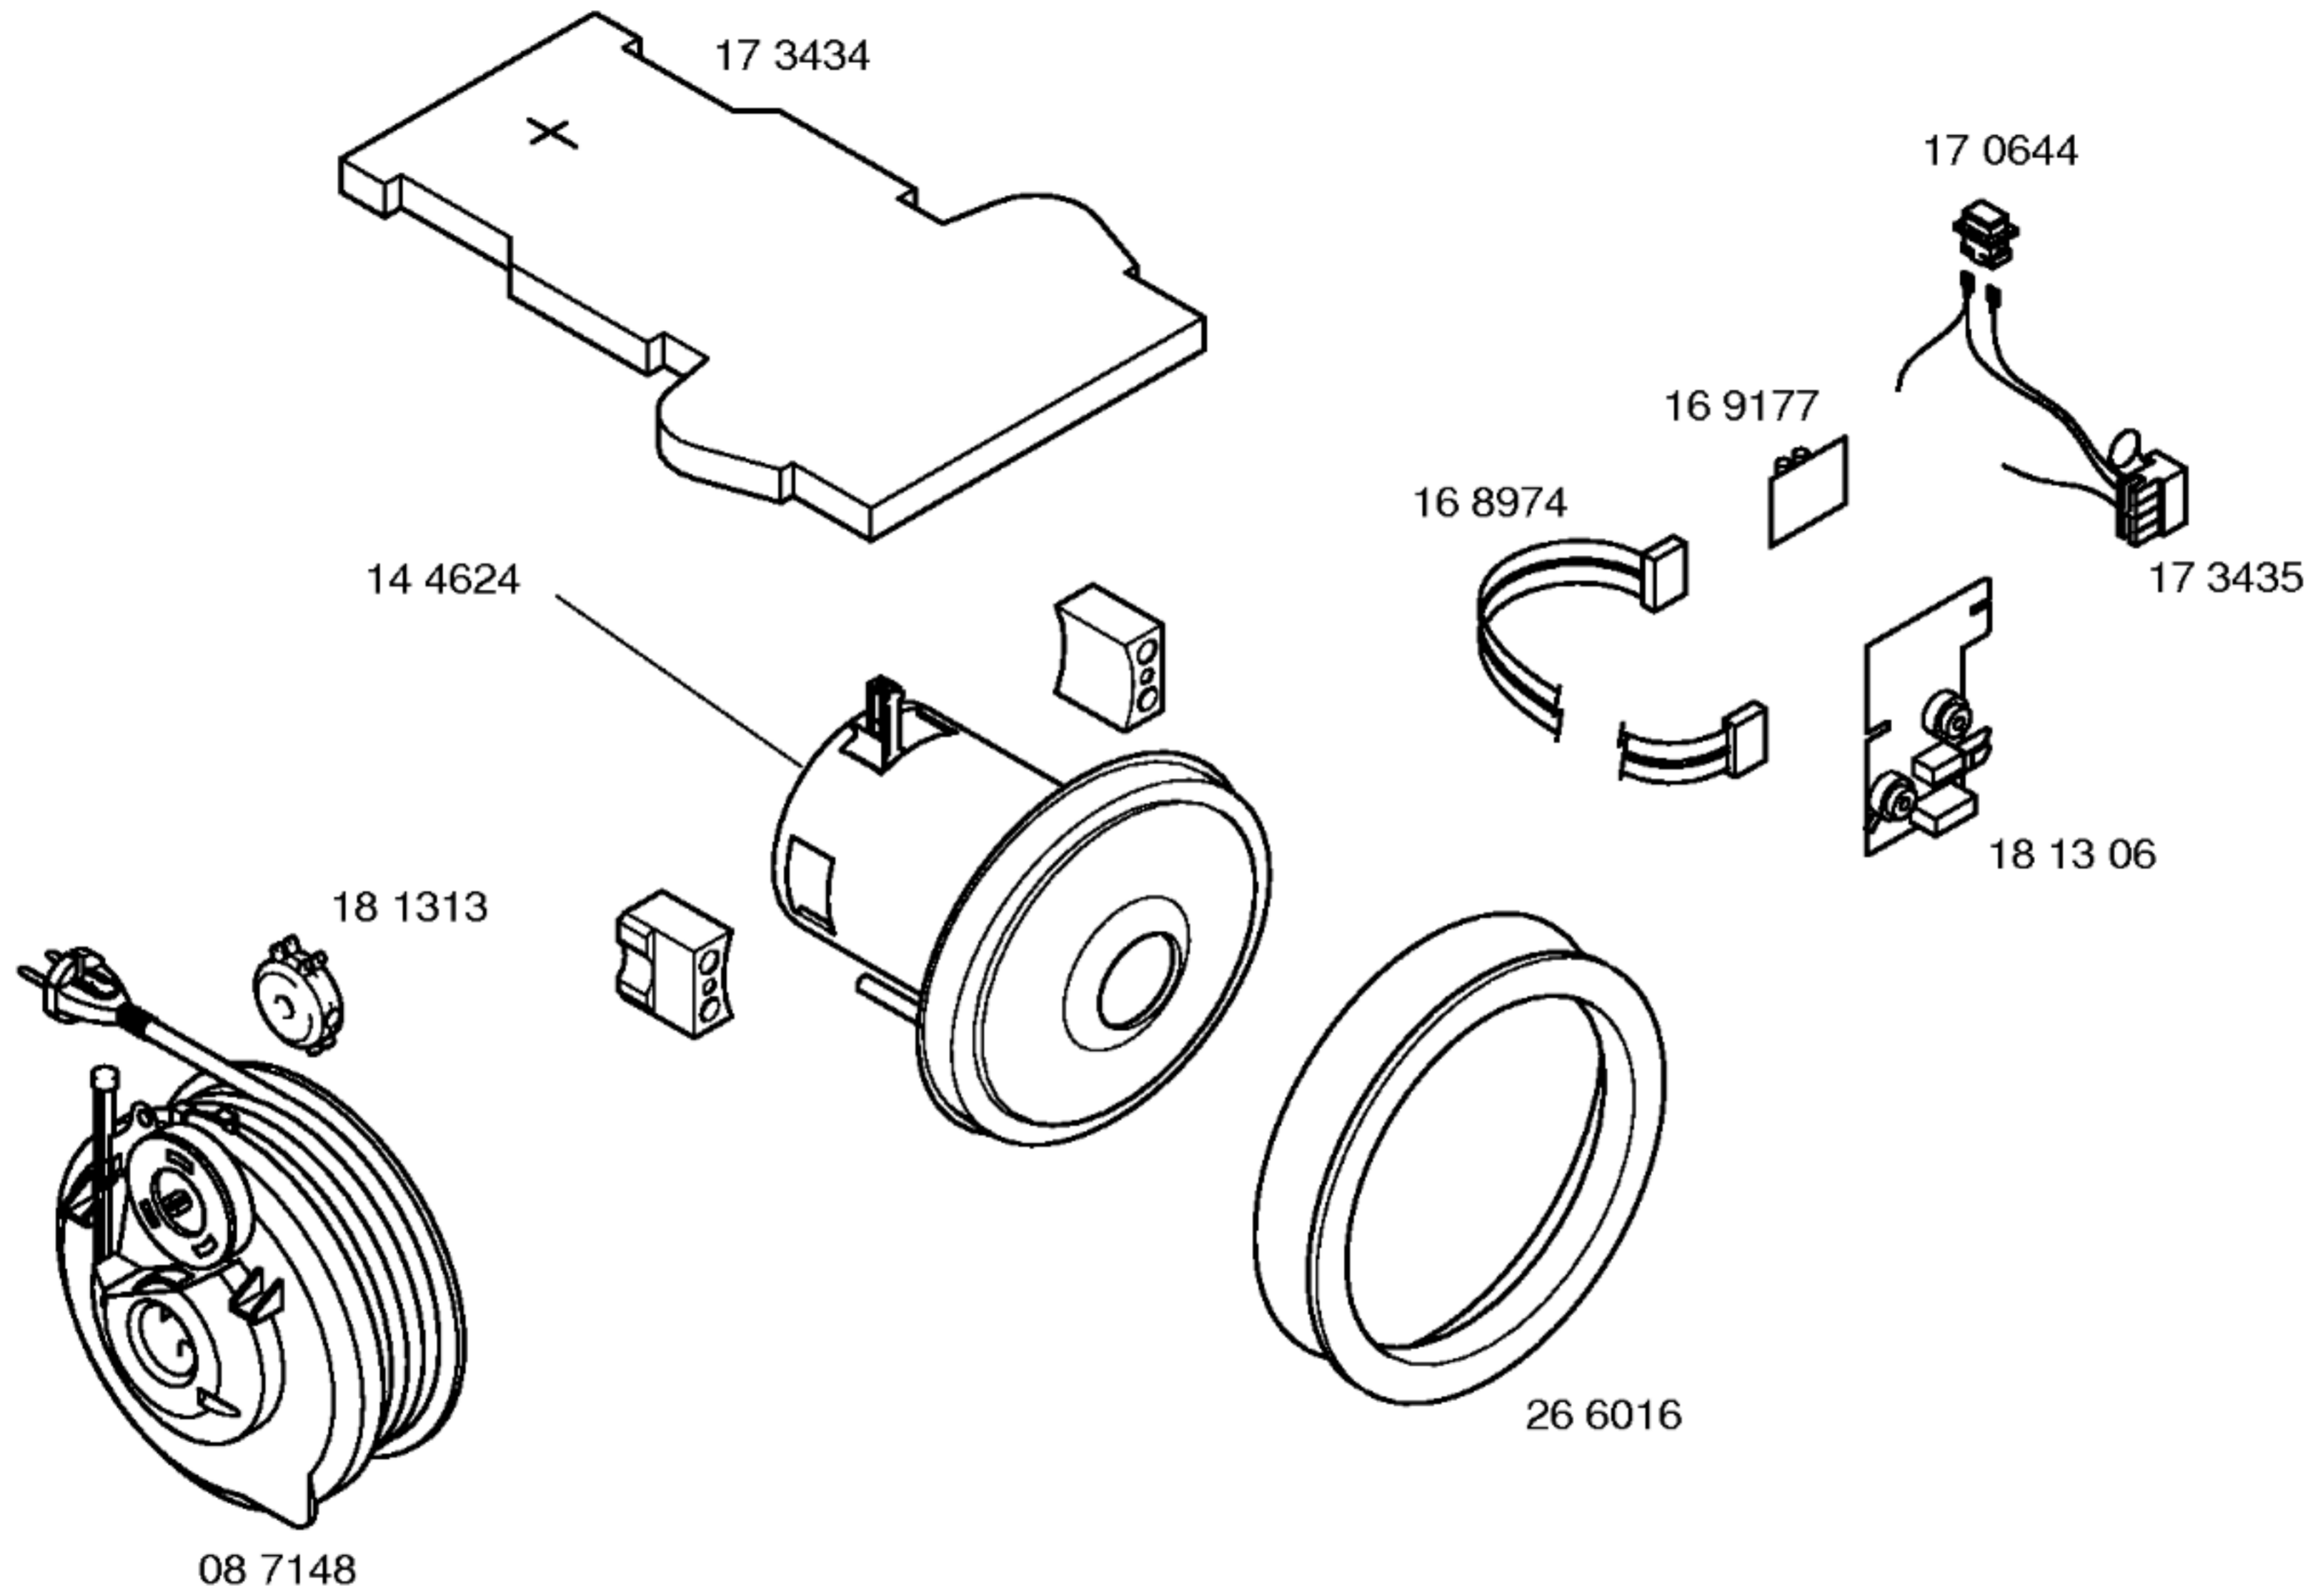

Ident - Nummern - Konstante
3740

Gebrauchsanweisung
52 1779
(de, en, fr, it, nl, es, pt, el,
da, sv, fi, no, tr, ru)

- 1) 16 8970
- 2) 16 9188
- 3) 16 9211
- 4) 17 1086
- 5) 16 9189
- 6) 16 9190
- 7) 36 0136

Zubehör:

Turbo-Bürste
für Boden
BBZ28TB

Turbo-Bürste
für Polster
BBZ42TB

Hartbodendüse
BBZ20HD

Kohle-Filter
BBZ8KF1

Fugendüse
37 cm
48 0788

Mat. - Nr. - Konstante
3740

46 0459
schwarz
kompl.