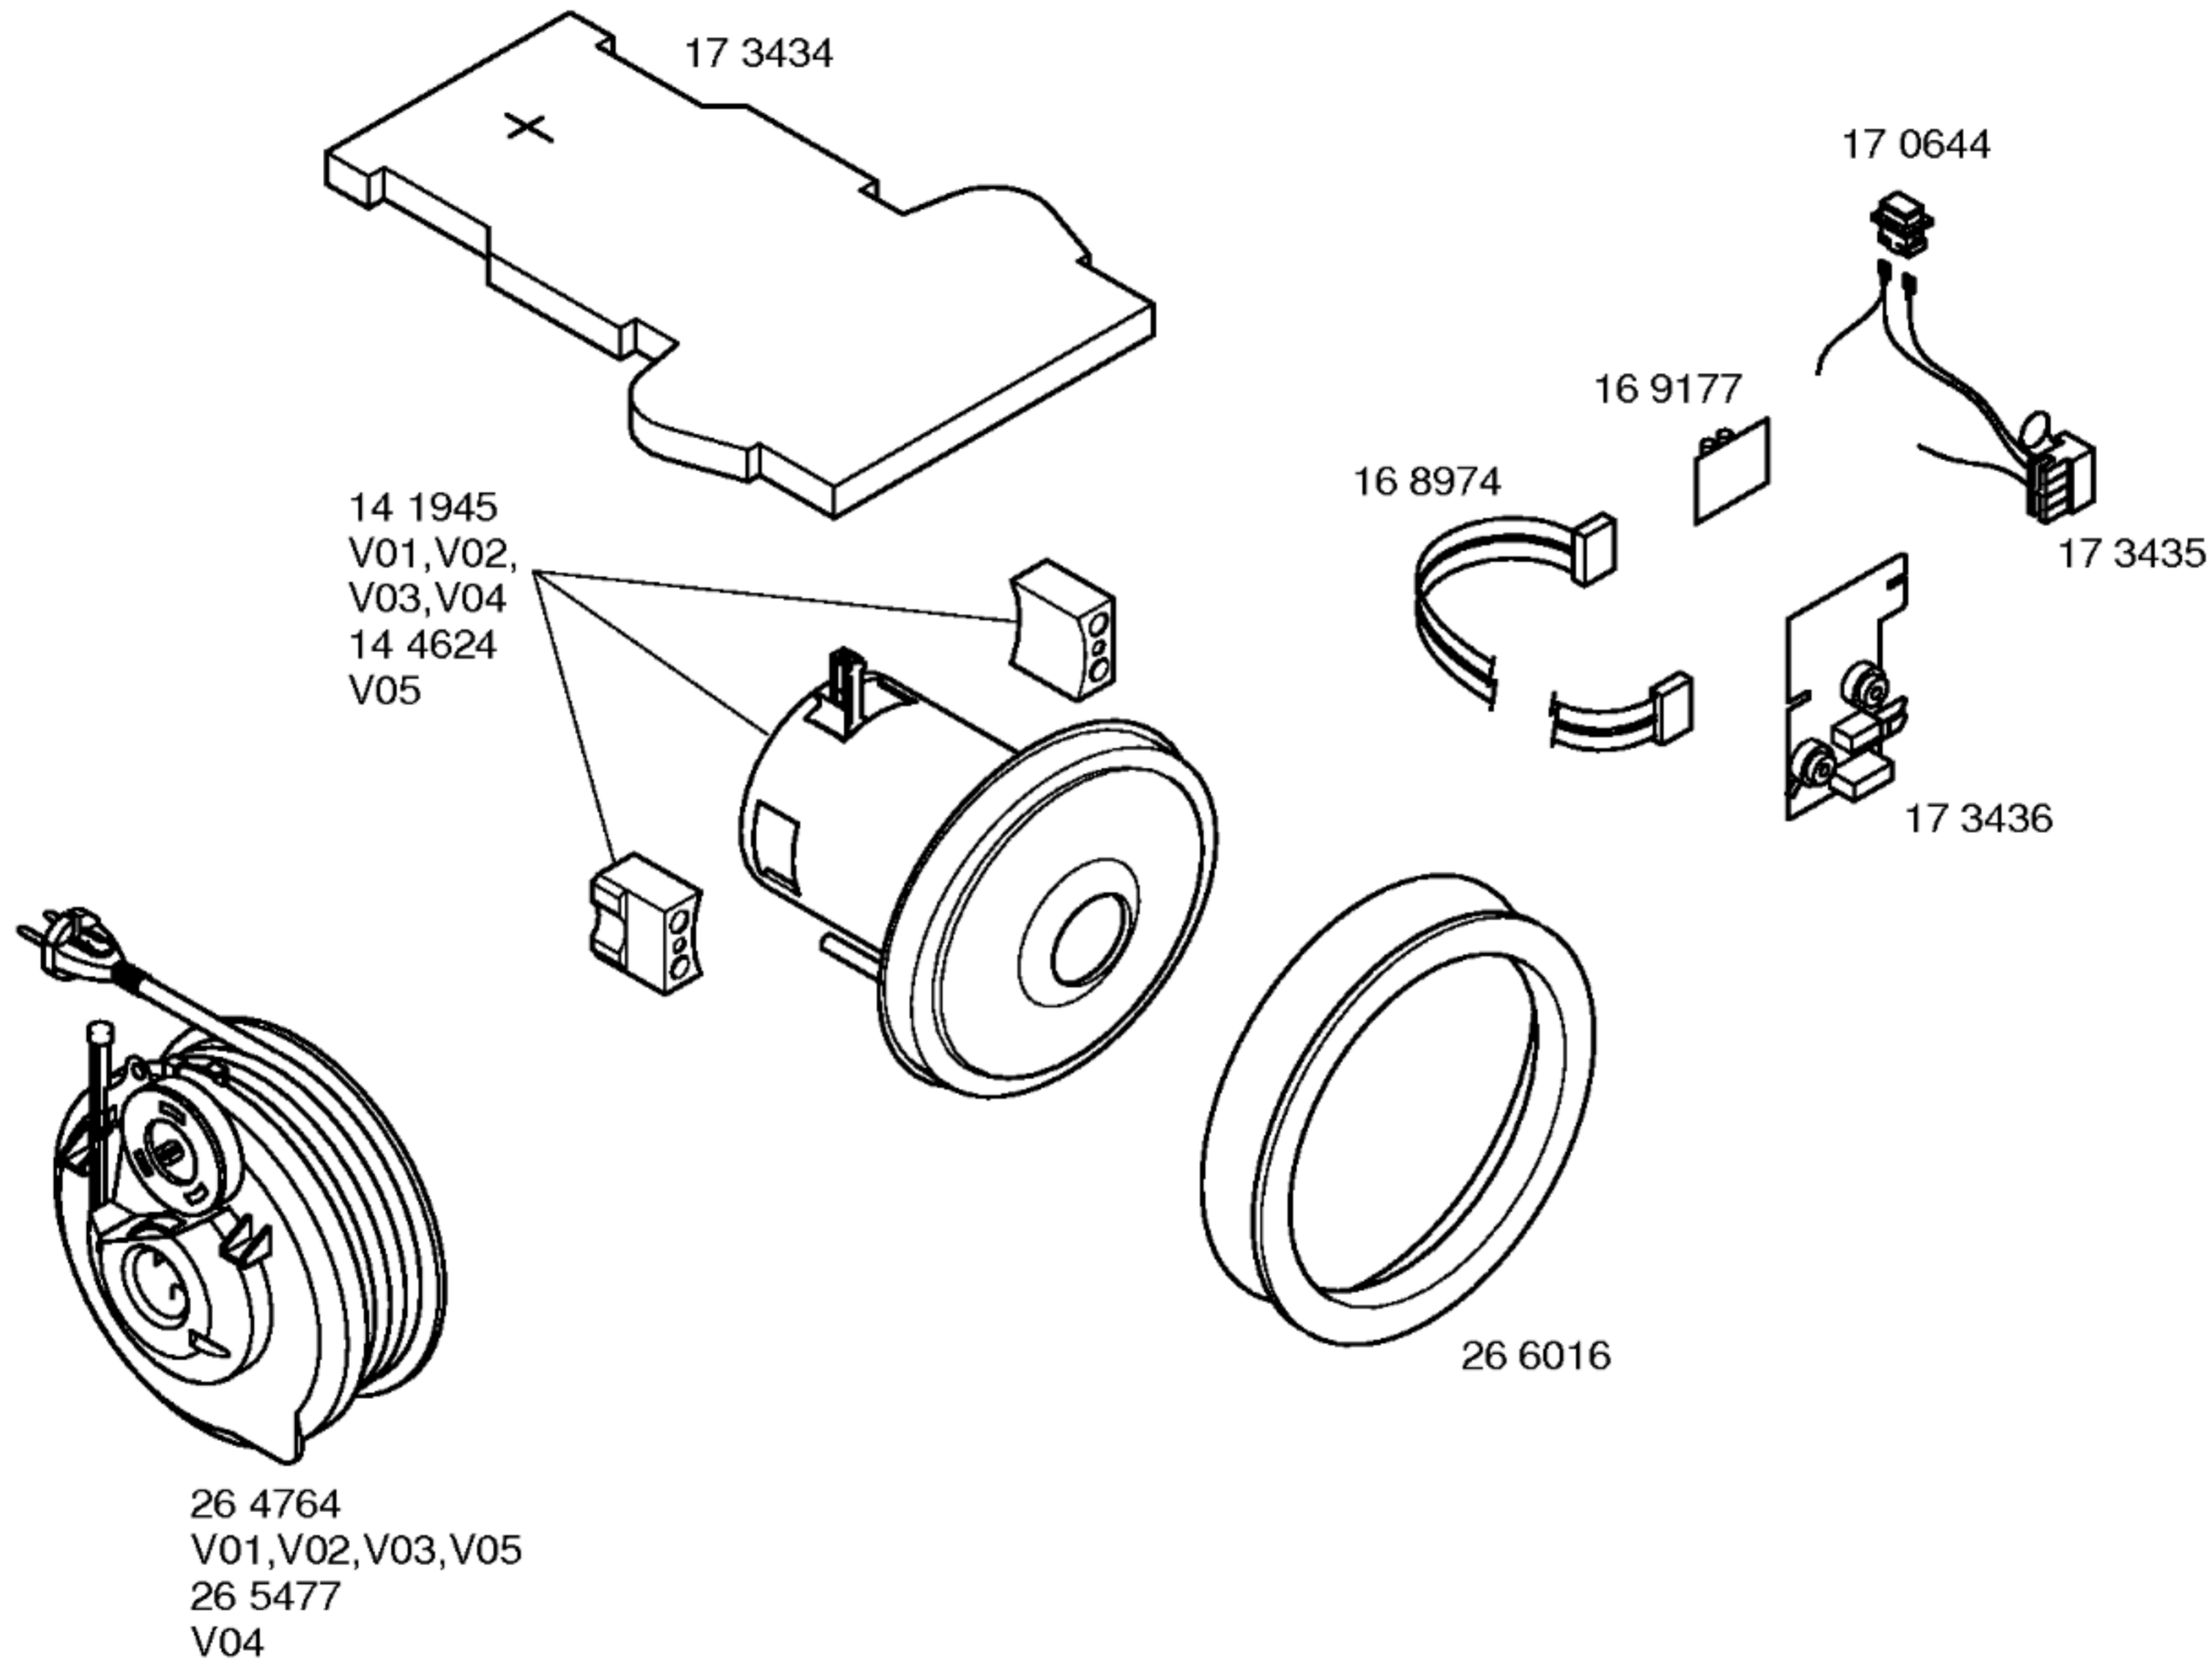

Ident - Nummern - Konstante
 3740

Gebrauchsanweisung
 52 1779
 (de,en,fr,it,nl,es,pt,el,
 da,sv,fi,no,tr,ru)

- 1) 16 8970
- 2) 16 9188
- 3) 16 9211
- 4) 17 1086
- 5) 16 9189
- 6) 16 9190
- 7) 35 4345

Zubehör:

Accu-Bürste
 BBZ37AB/01

Turbo-Bürste
 für Boden
 BBZ28TB

Turbo-Bürste
 für Polster
 BBZ42TB

Hartbodendüse
 BBZ20HD

Kohle-Filter
 BBZ8KF1

Fugendüse
 37 cm
 48 0788

Mat. - Nr. - Konstante
3740

Ident - Nummern - Konstante
 3740

46 0459
 schwarz
 kompl.