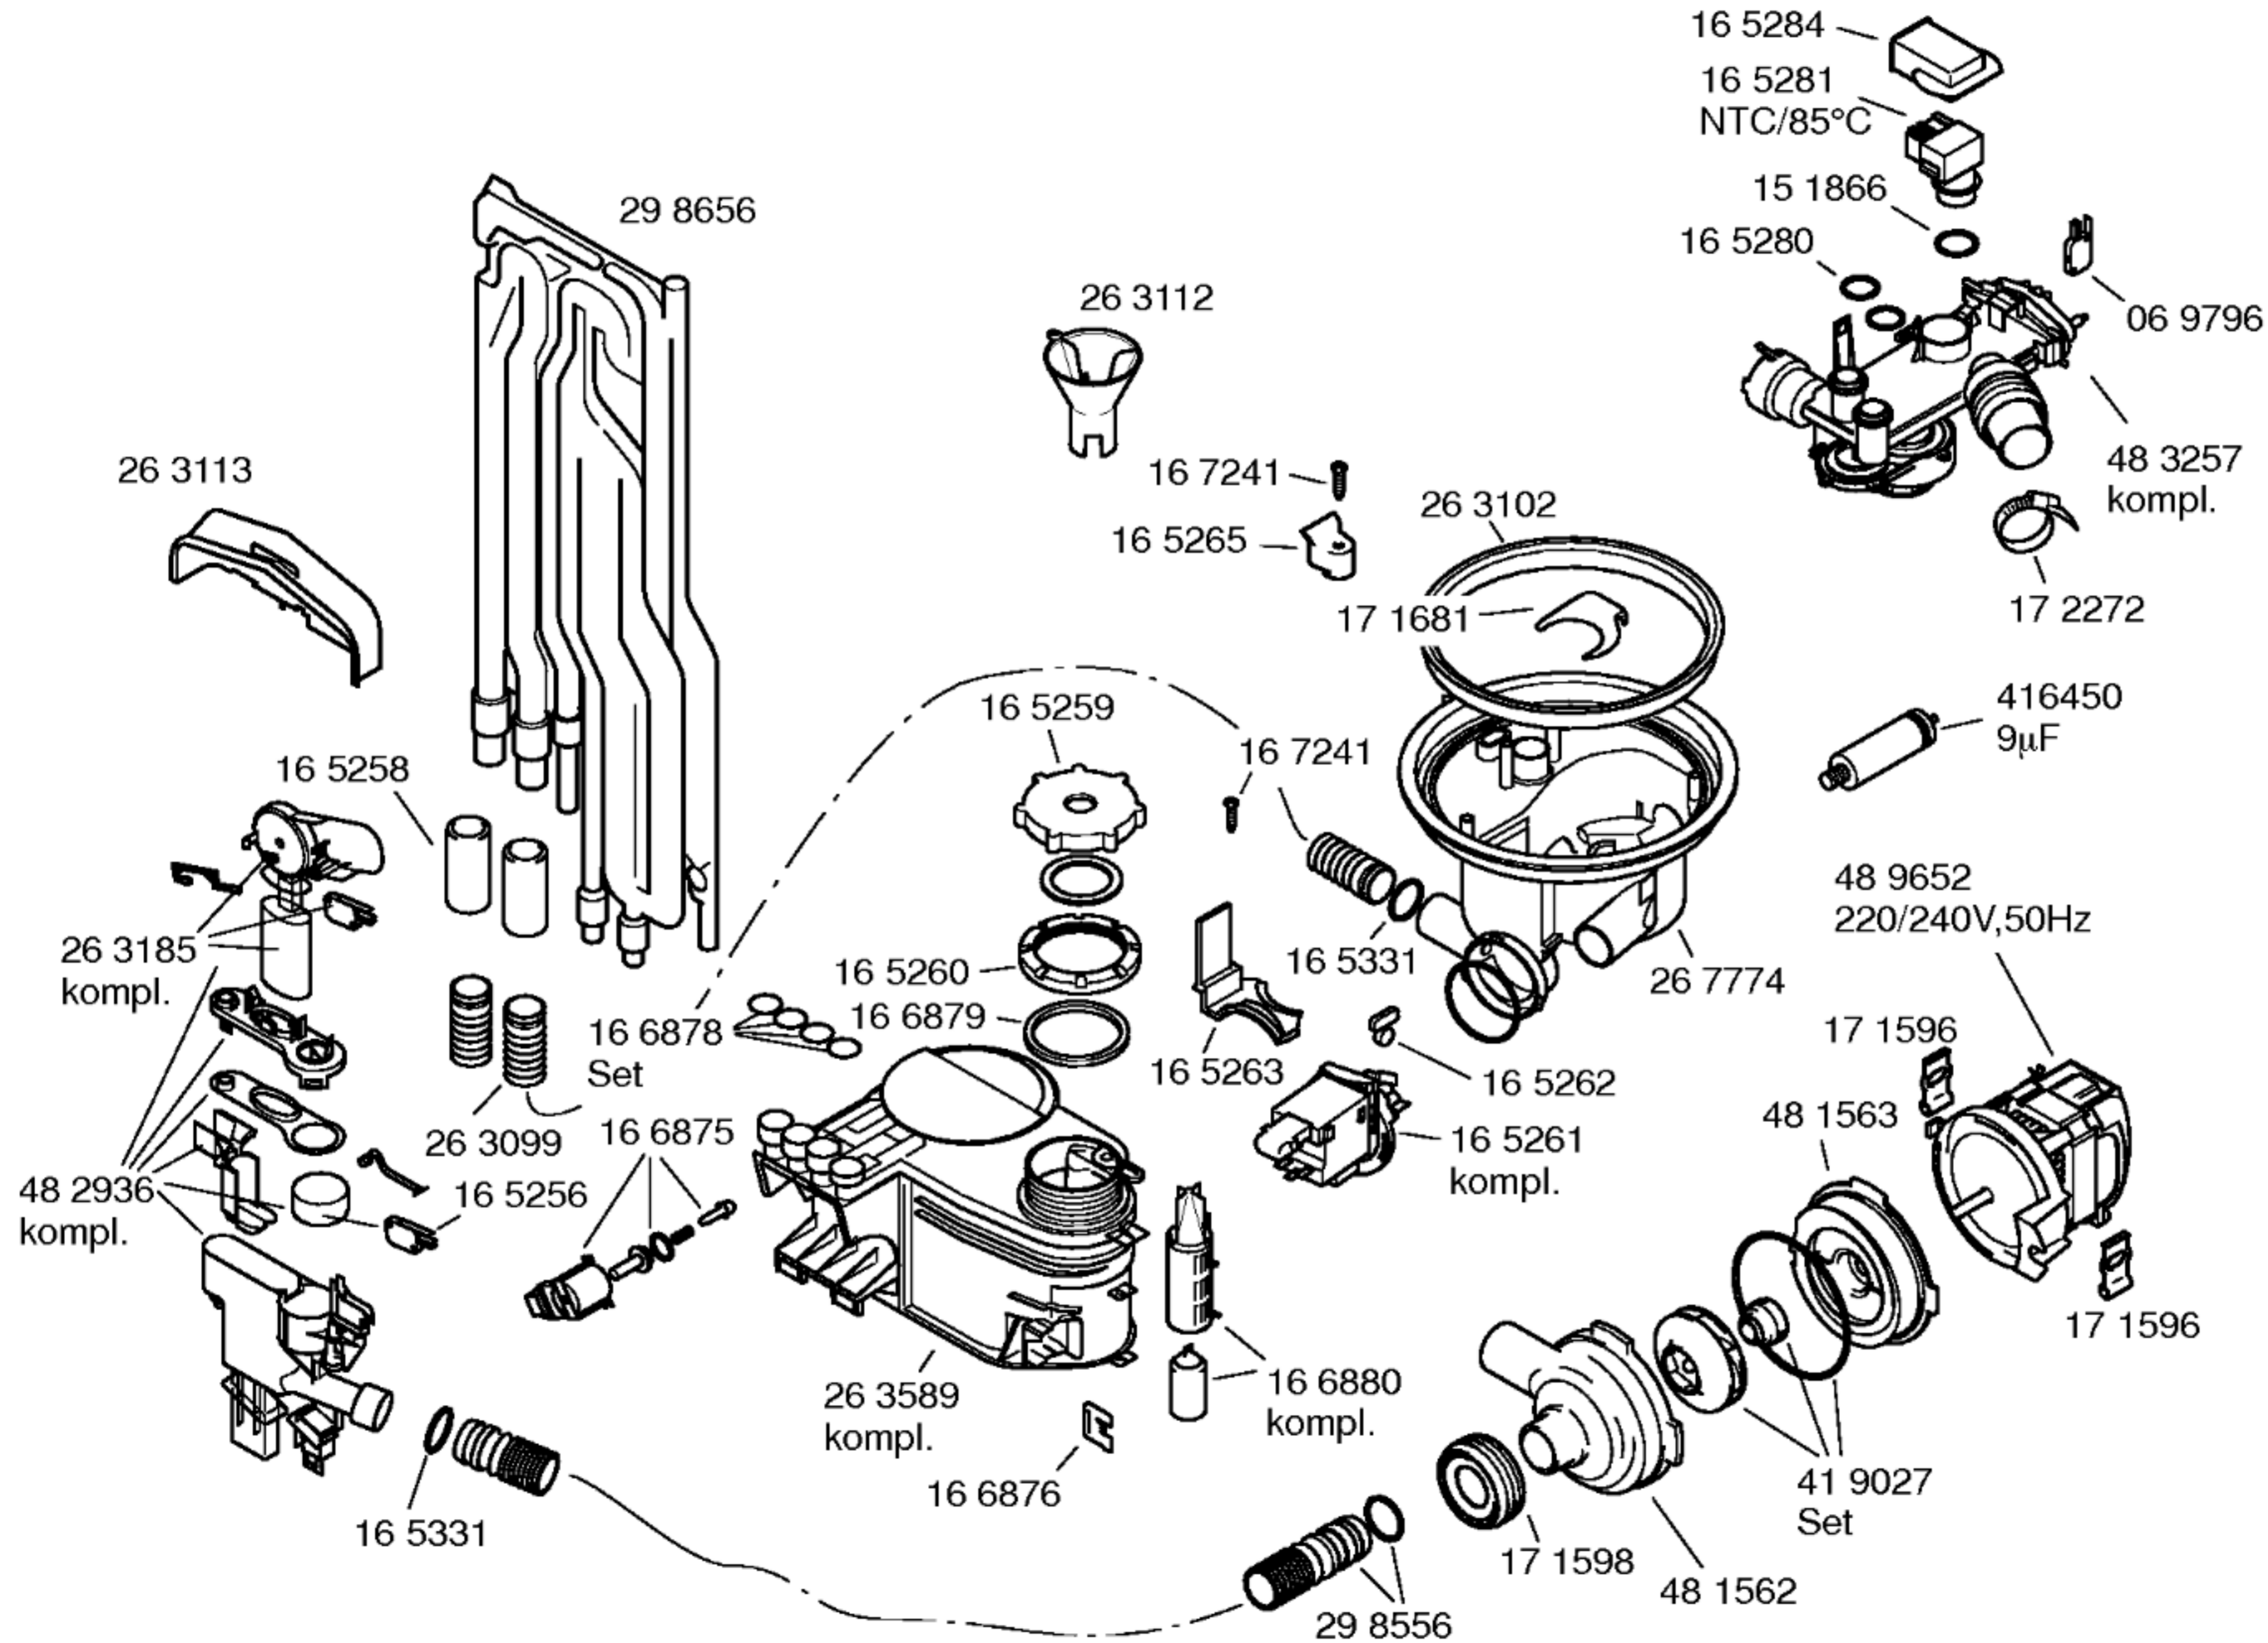

Zubehör

Entkalker
 46 0038

Verlg. Aqua-Stop
 Kunststoffrohr 2,2 m
 Ablaufschl. 1,95m
 35 0564

Kupferrohr
 10 mm Ø/ 1,5 m
 08 4767

Messerkassette
 35 0523

Silberglanzkassette
 10 5781

Backblechdüse
 16 7301

Mat. – Nr. – Konstante
 3740