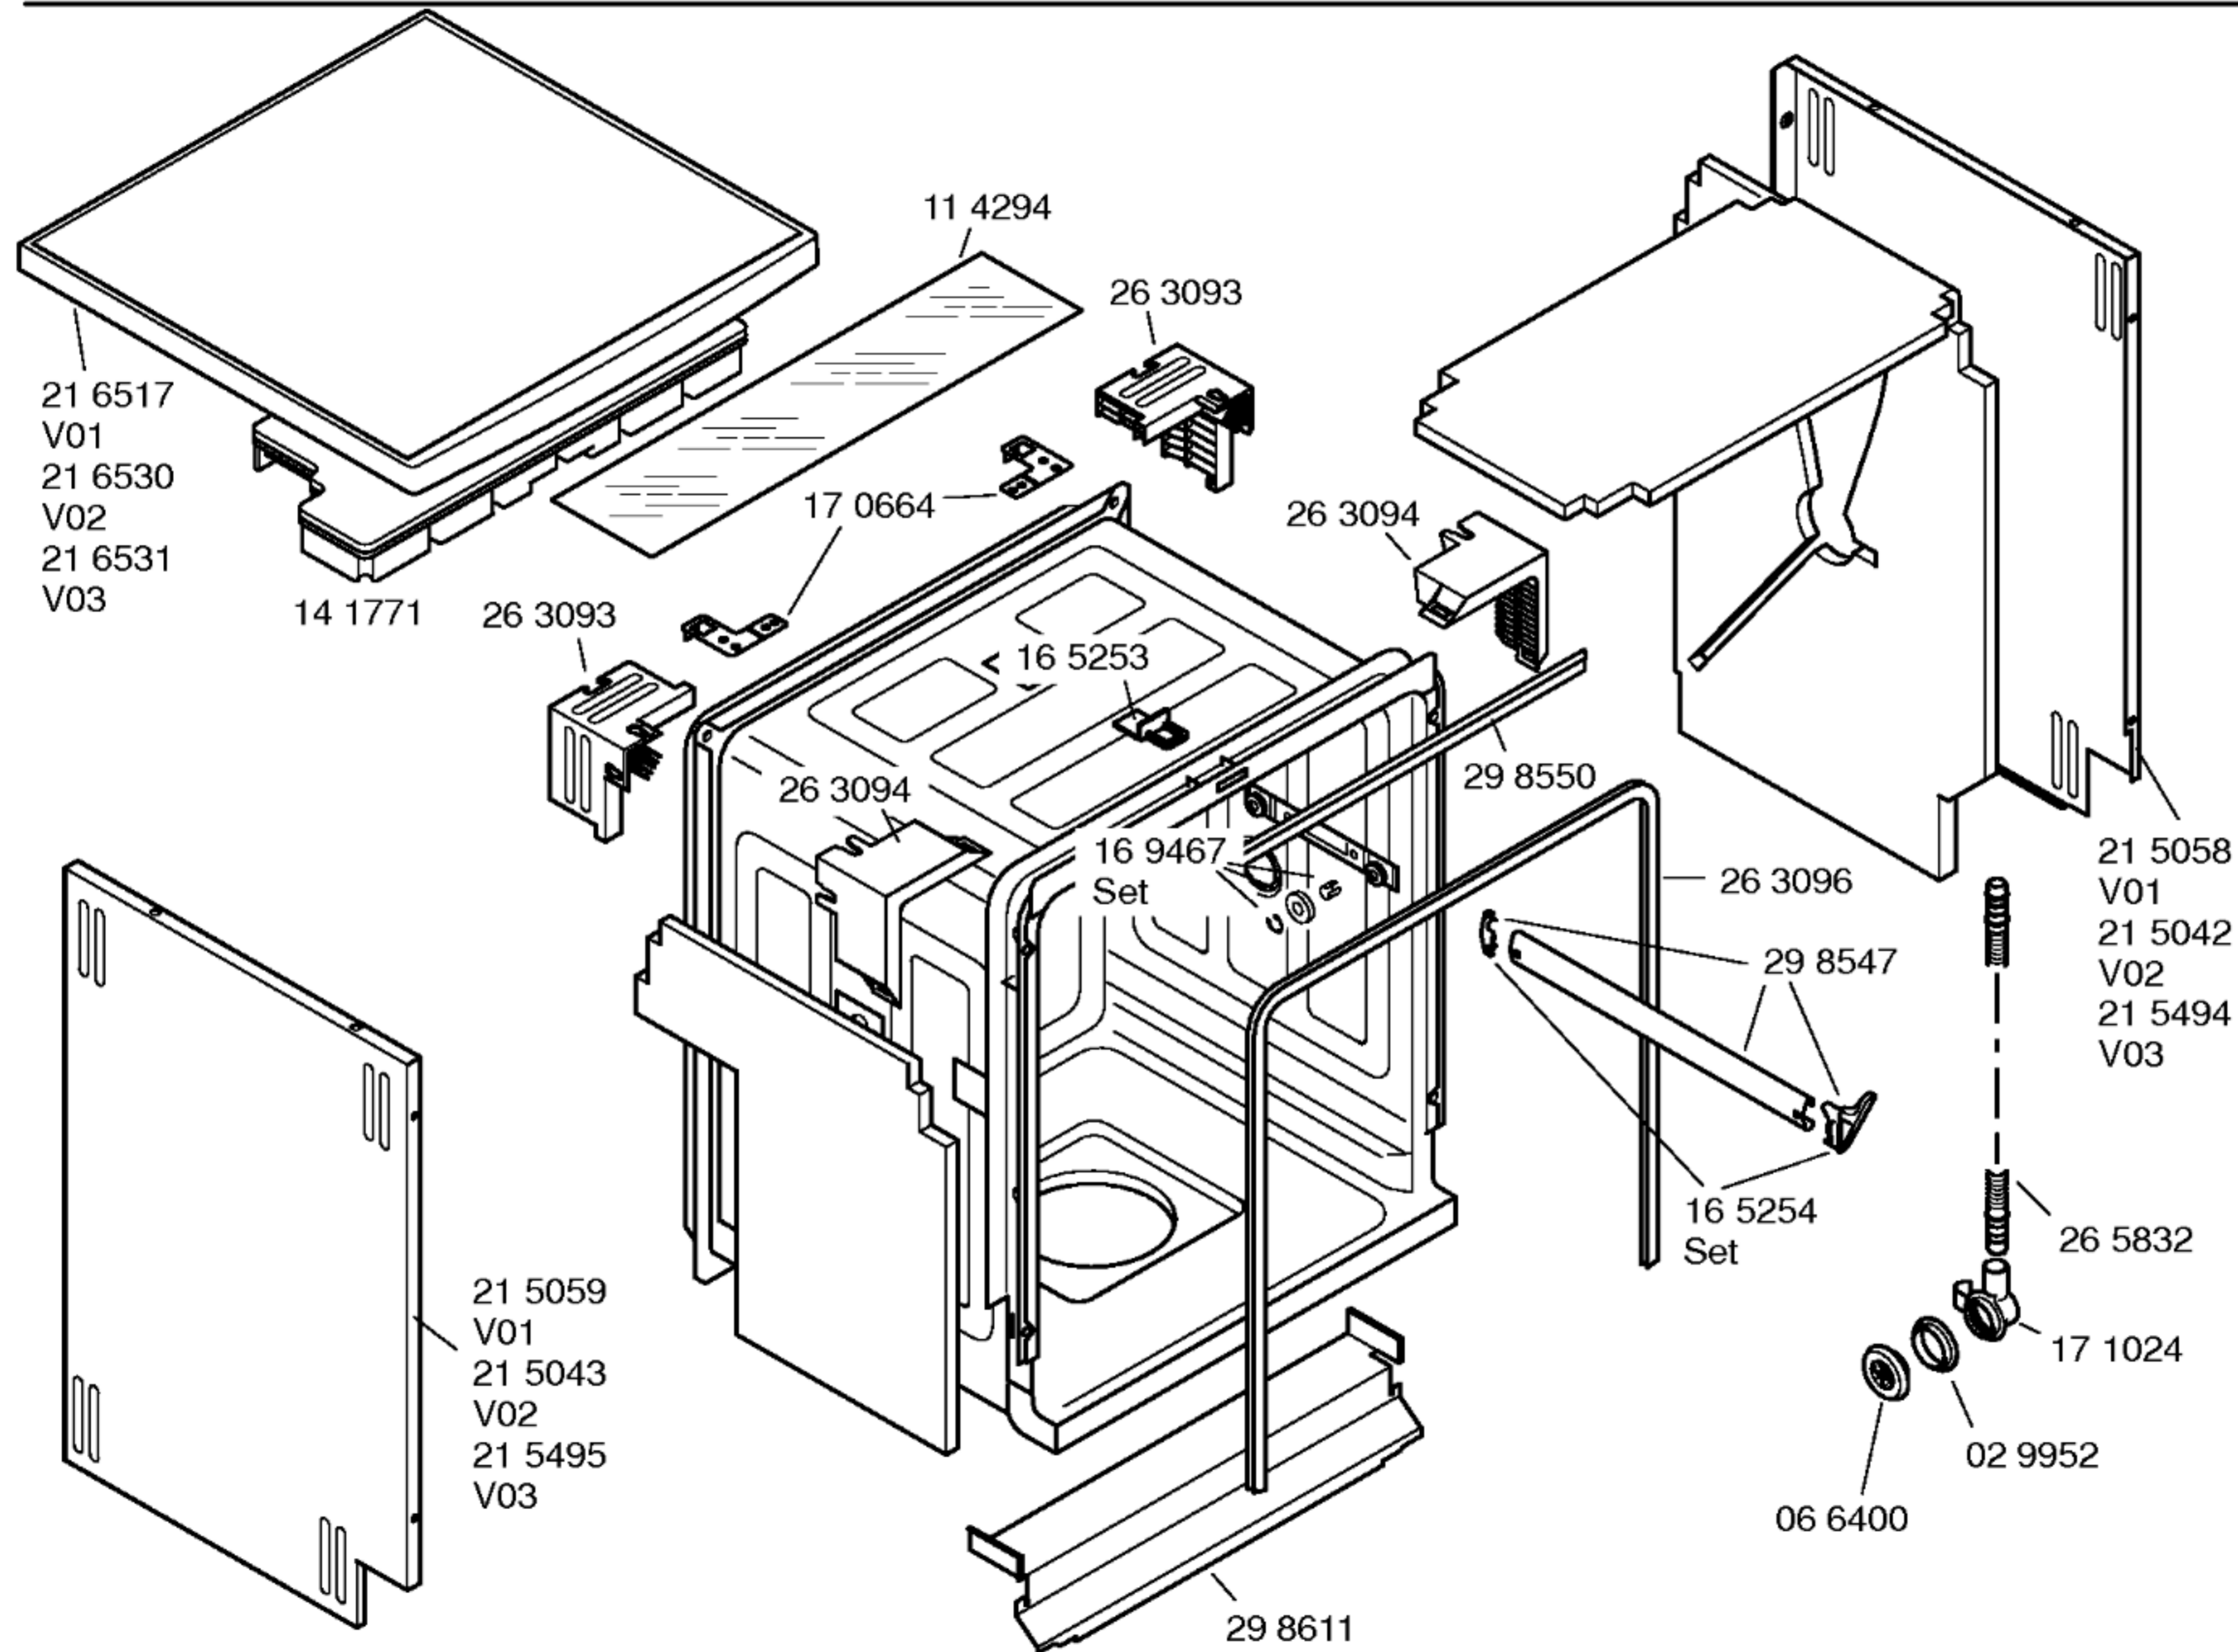

Zubehör

Entkalker
 46 0038

Verlg. Aqua-Stop
 Kunststoffrohr 2,2 m
 Ablaufschl. 1,95m
 35 0564

Kupferrohr
 10 mm Ø/ 1,5 m
 08 4767

Messerkassette
 35 0523

Silberglanzkassette
 10 5781

Backblechdüse
 16 7301

Mat. – Nr. – Konstante
 3740