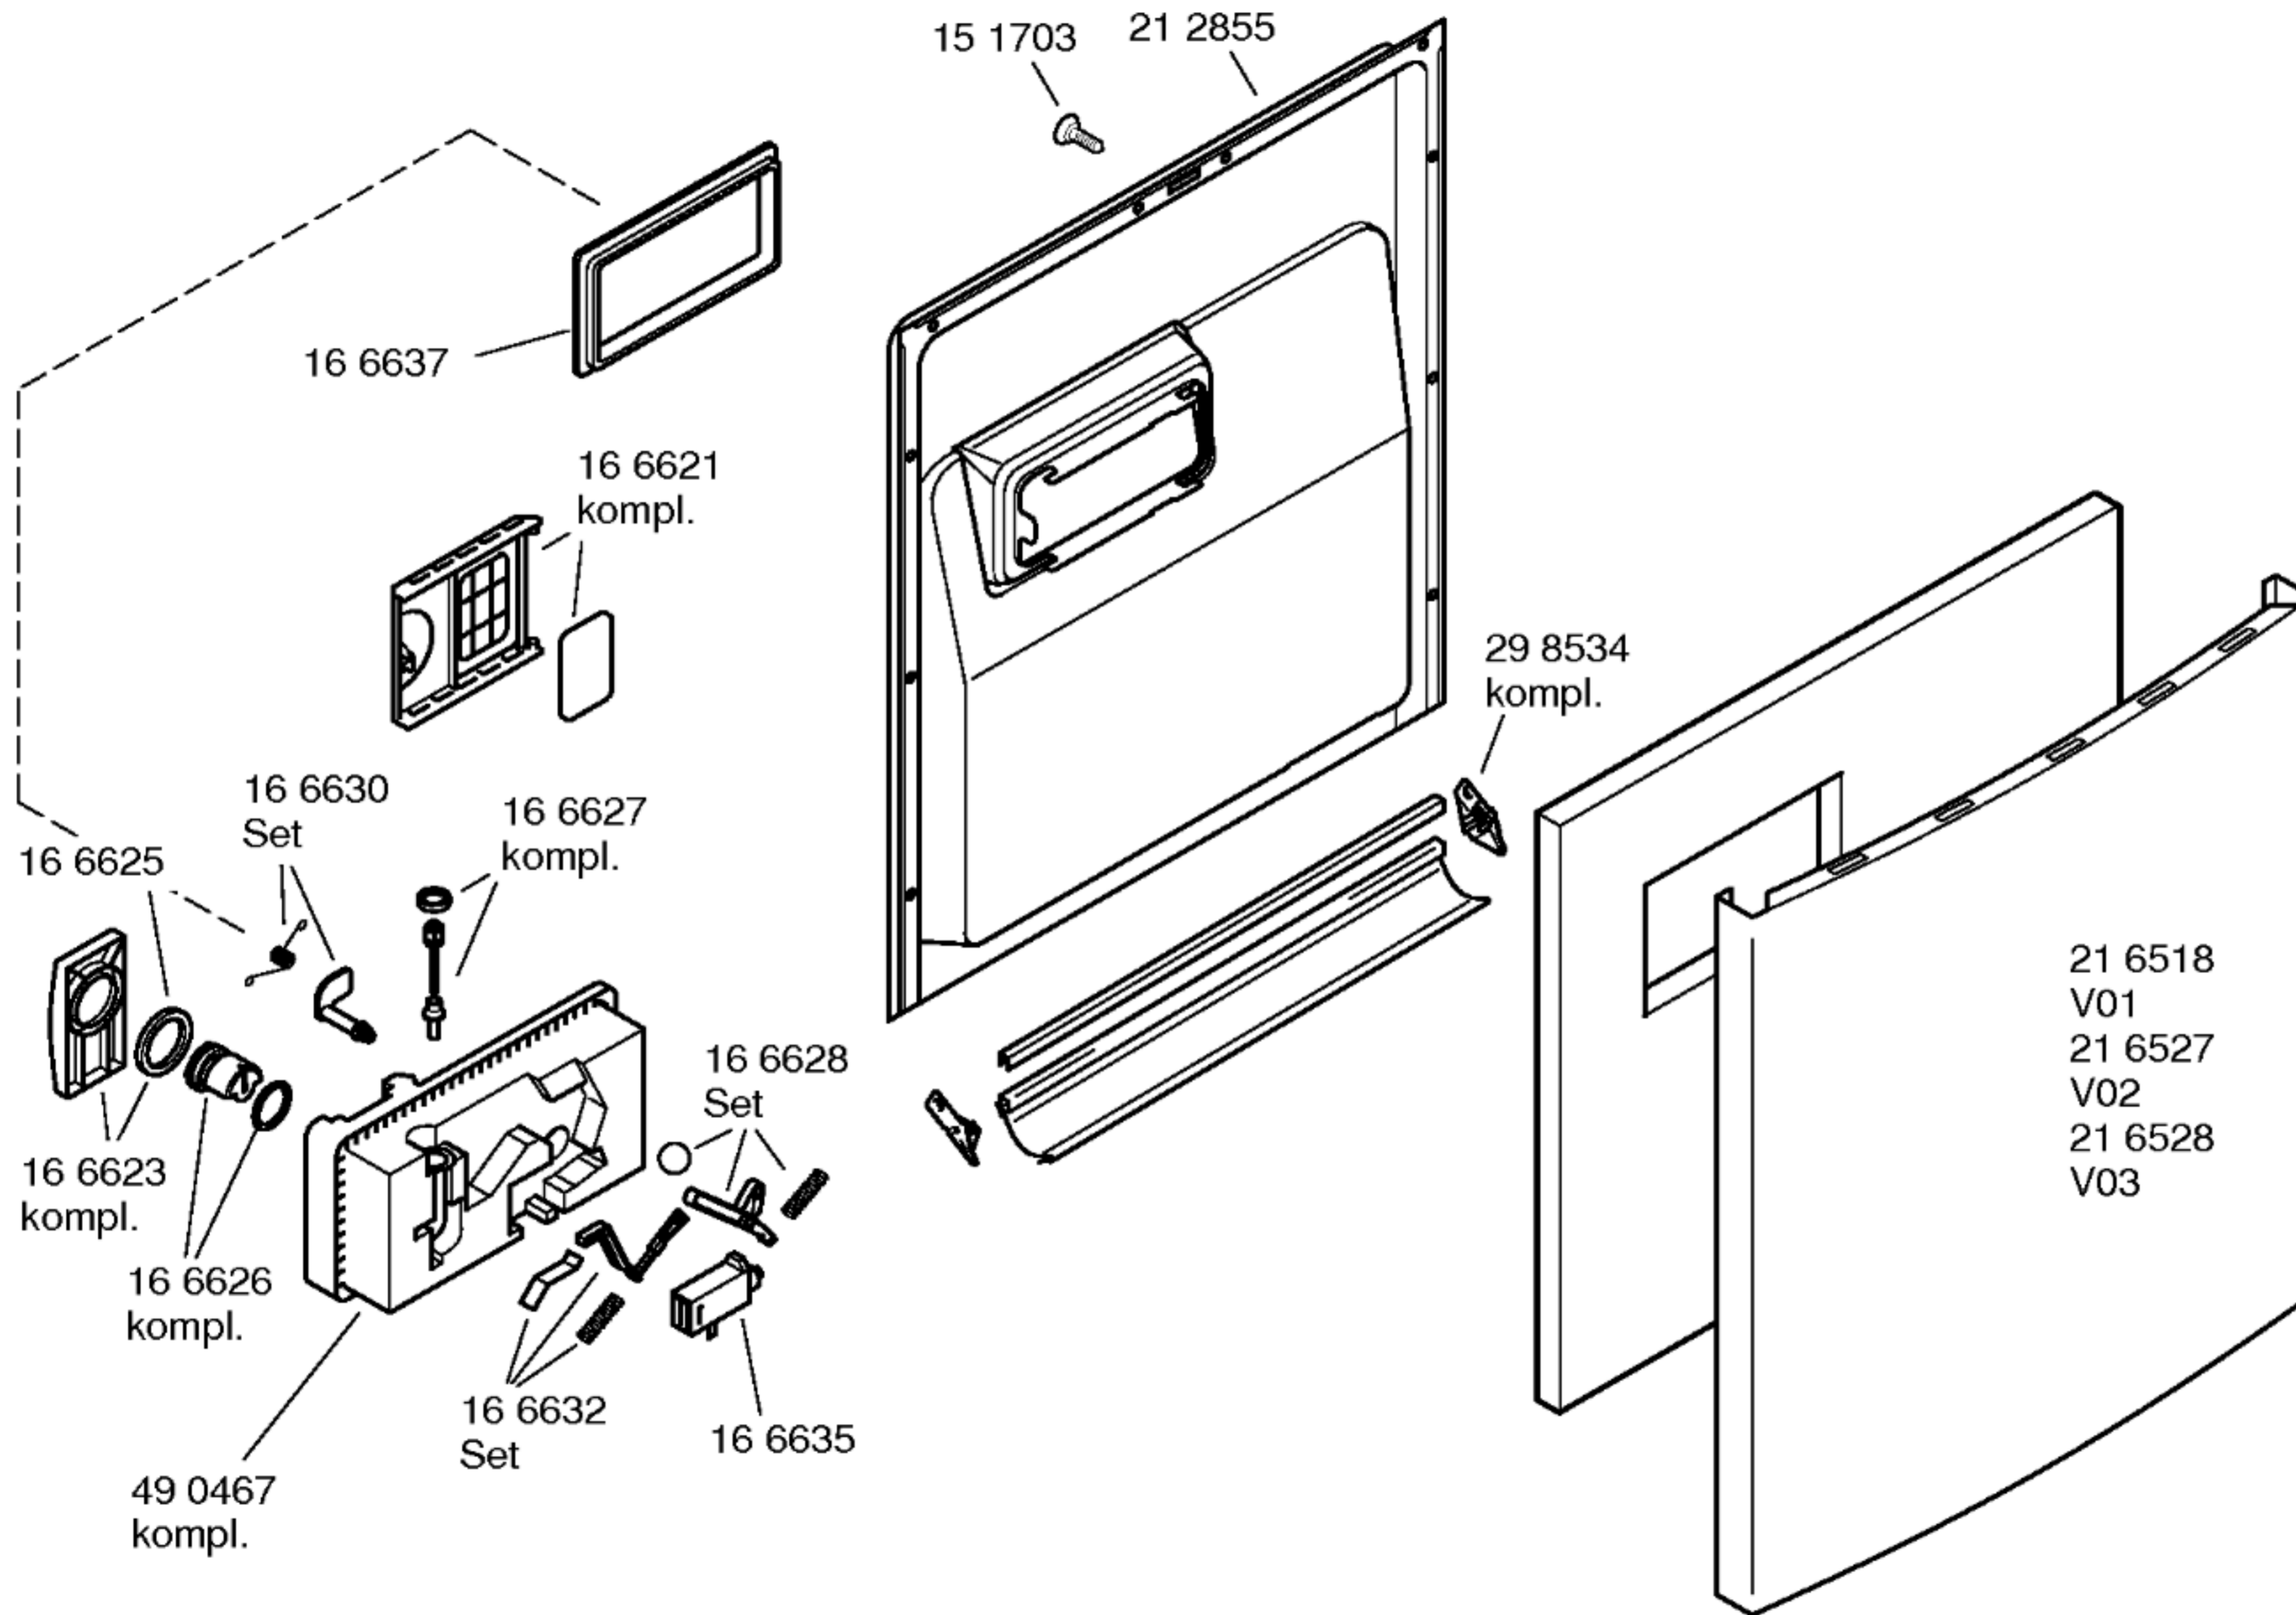

Zubehör

Entkalker
 46 0038

Verlg. Aqua-Stop
 Kunststoffrohr 2,2 m
 Ablaufschl. 1,95m
 35 0564

Kupferrohr
 10 mm Ø/ 1,5 m
 08 4767

Messerkassette
 35 0523

Silberglanzkassette
 10 5781

Backblechdüse
 16 7301

Mat. – Nr. – Konstante
 3740