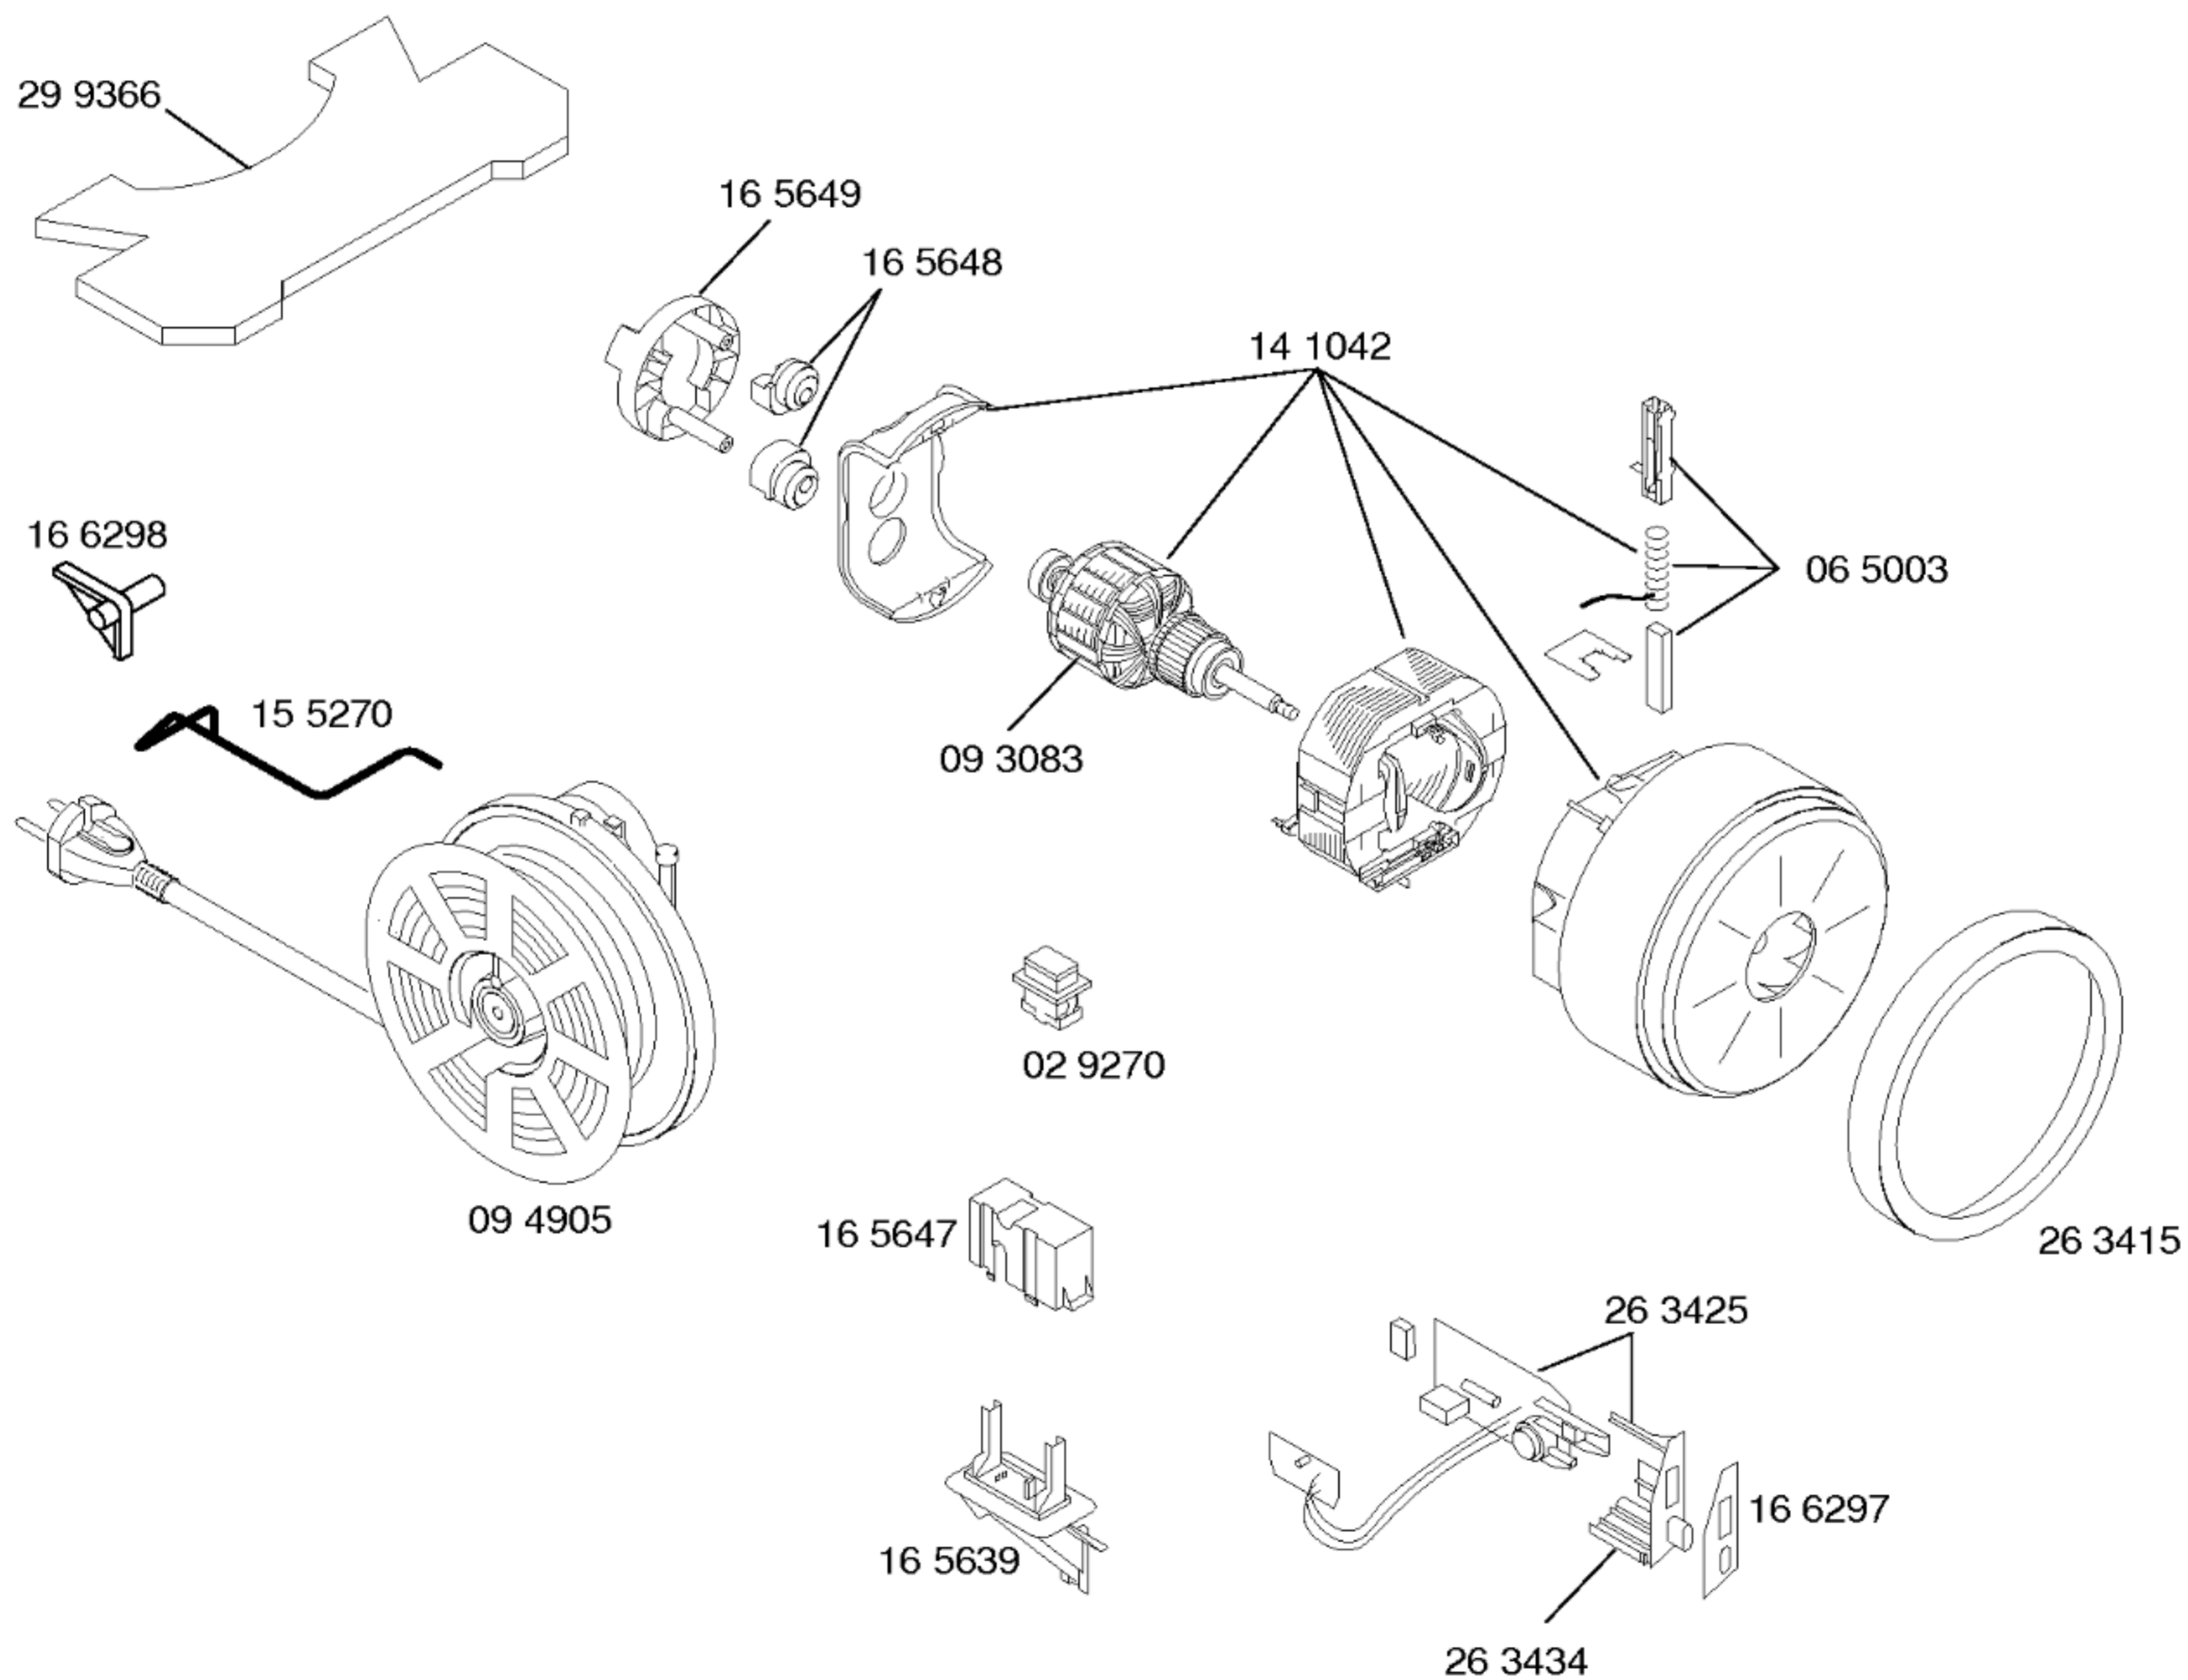

Mat. – Nr. – Konstante
3740

Gebrauchsanweisung
52 0251
(D,GB,F,I,NL,E,P,GR,
DK,S,SF,N,TR)

Zubehör

Electromatic–Bürste
BBZ36EB/01

Turbodüse
BBZ27TB

Mat. – Nr. – Konstante
3740

46 0459
schwarz
kompl.

03 0346

28 7837

46 0103
schwarz
kompl.

03 1341

15 2177

08 0857

02 8399

46 0380

46 0379

45 0140

Mat. – Nr. – Konstante
3740