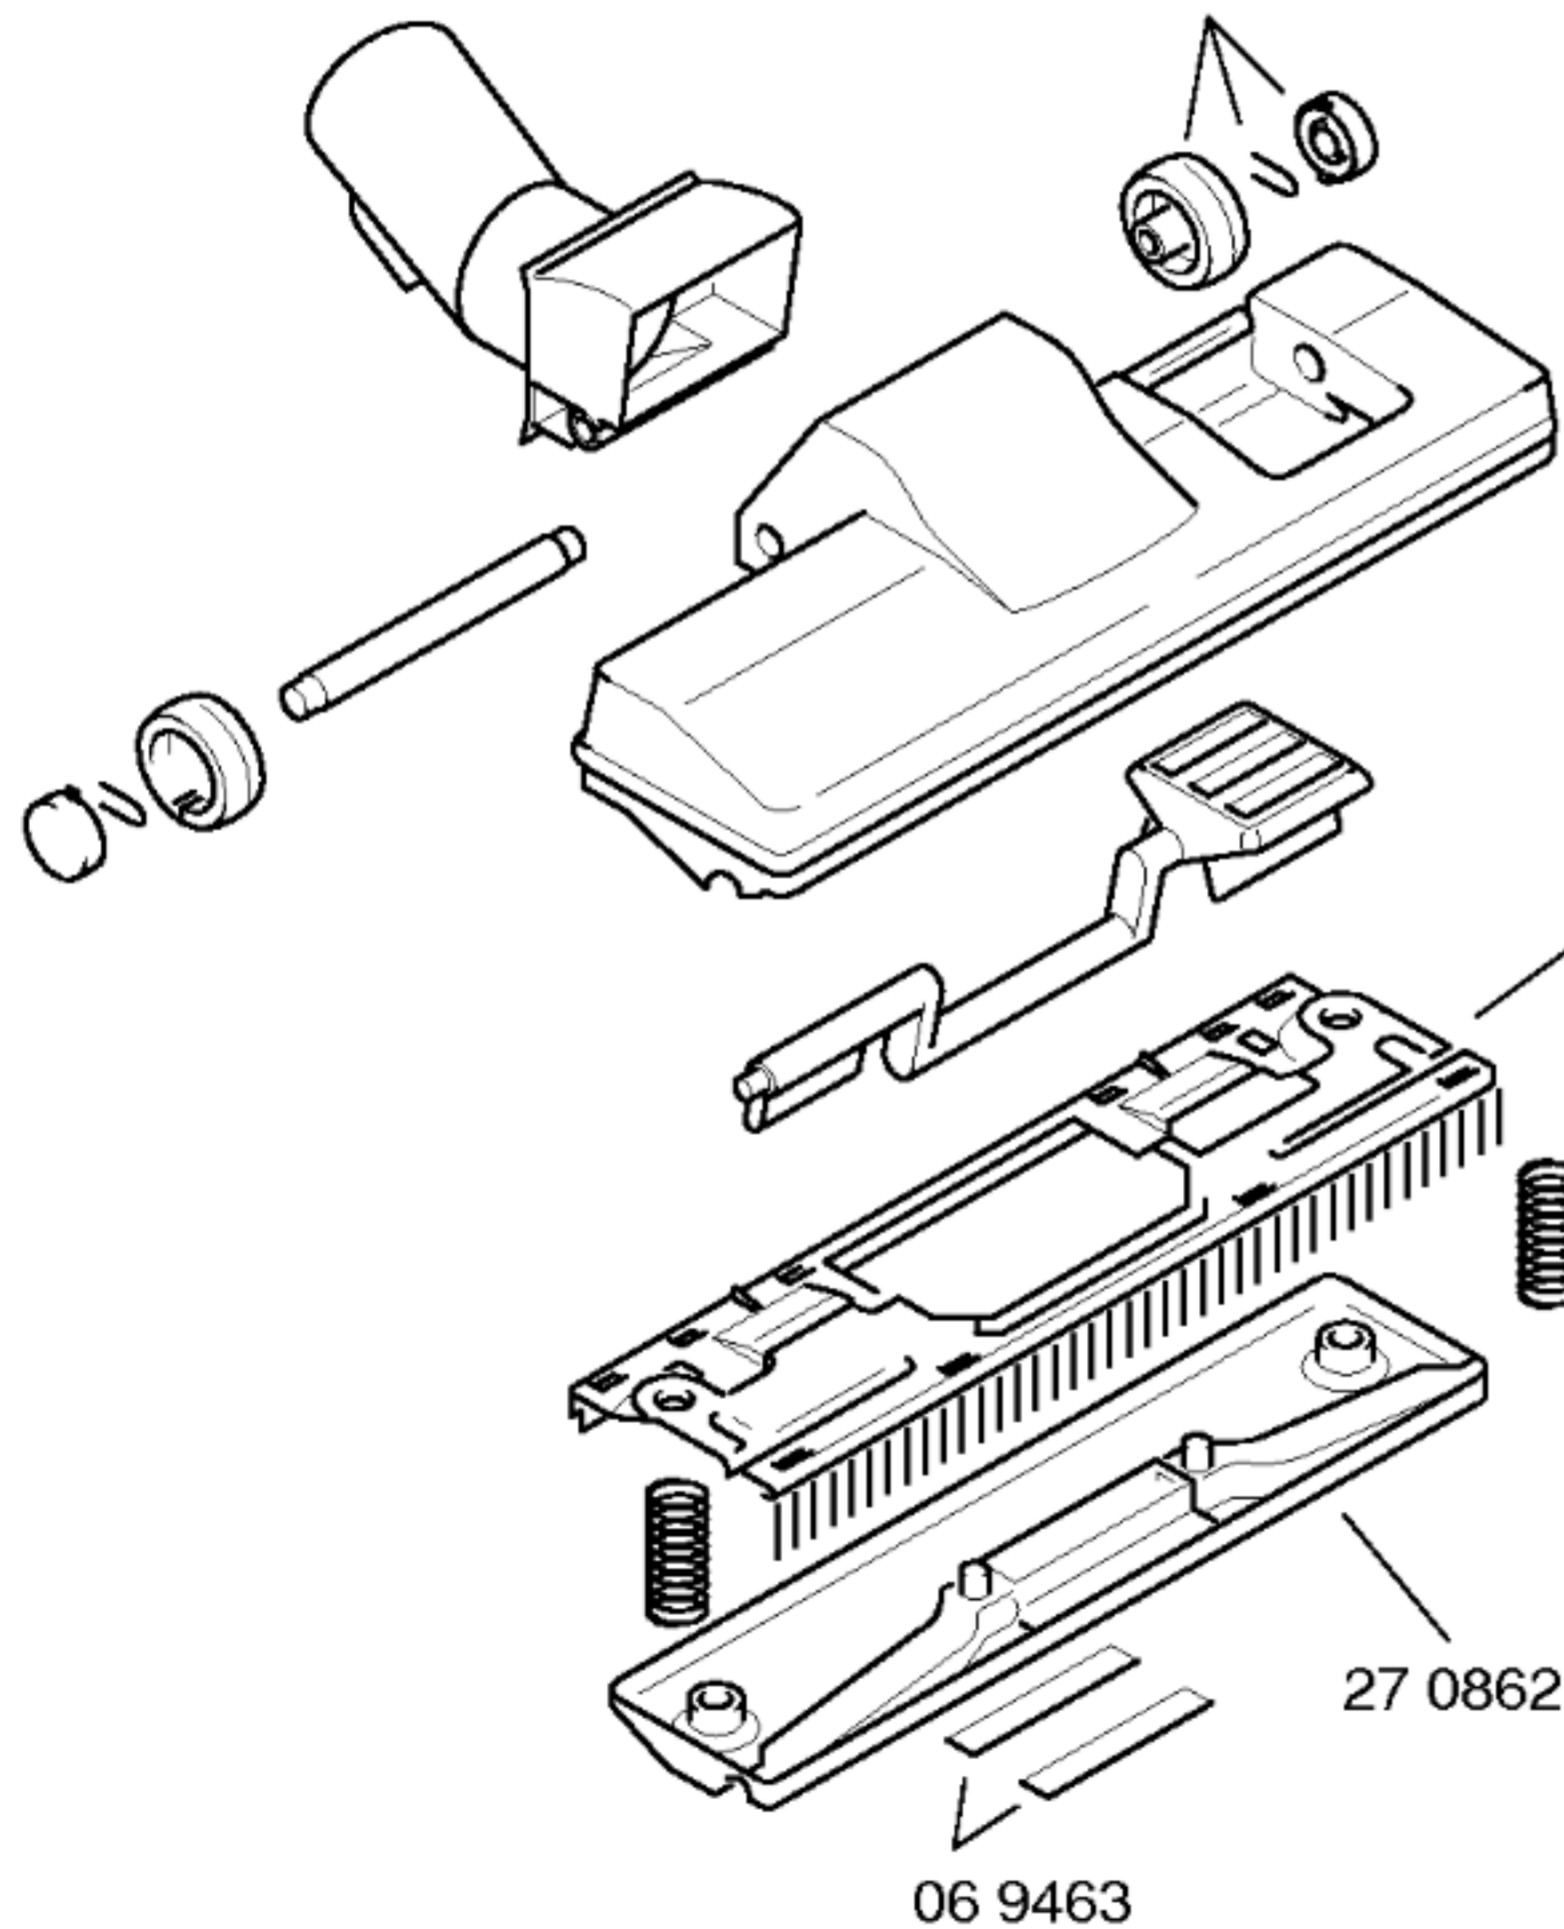

Mat. – Nr. – Konstante
3740

Gebrauchsanweisung
52 0251
(D,GB,F,I,NL,E,P,GR,
DK,S,SF,N,TR)

Zubehör

Electromatic–Bürste
BBZ36EB/01

Turbodüse
BBZ27TB

Mat. – Nr. – Konstante
3740

46 0459
schwarz
kompl.

03 0346

28 7837

46 0103
schwarz
kompl.

03 1341

15 2177

08 0857

02 8399

46 0380

46 0379