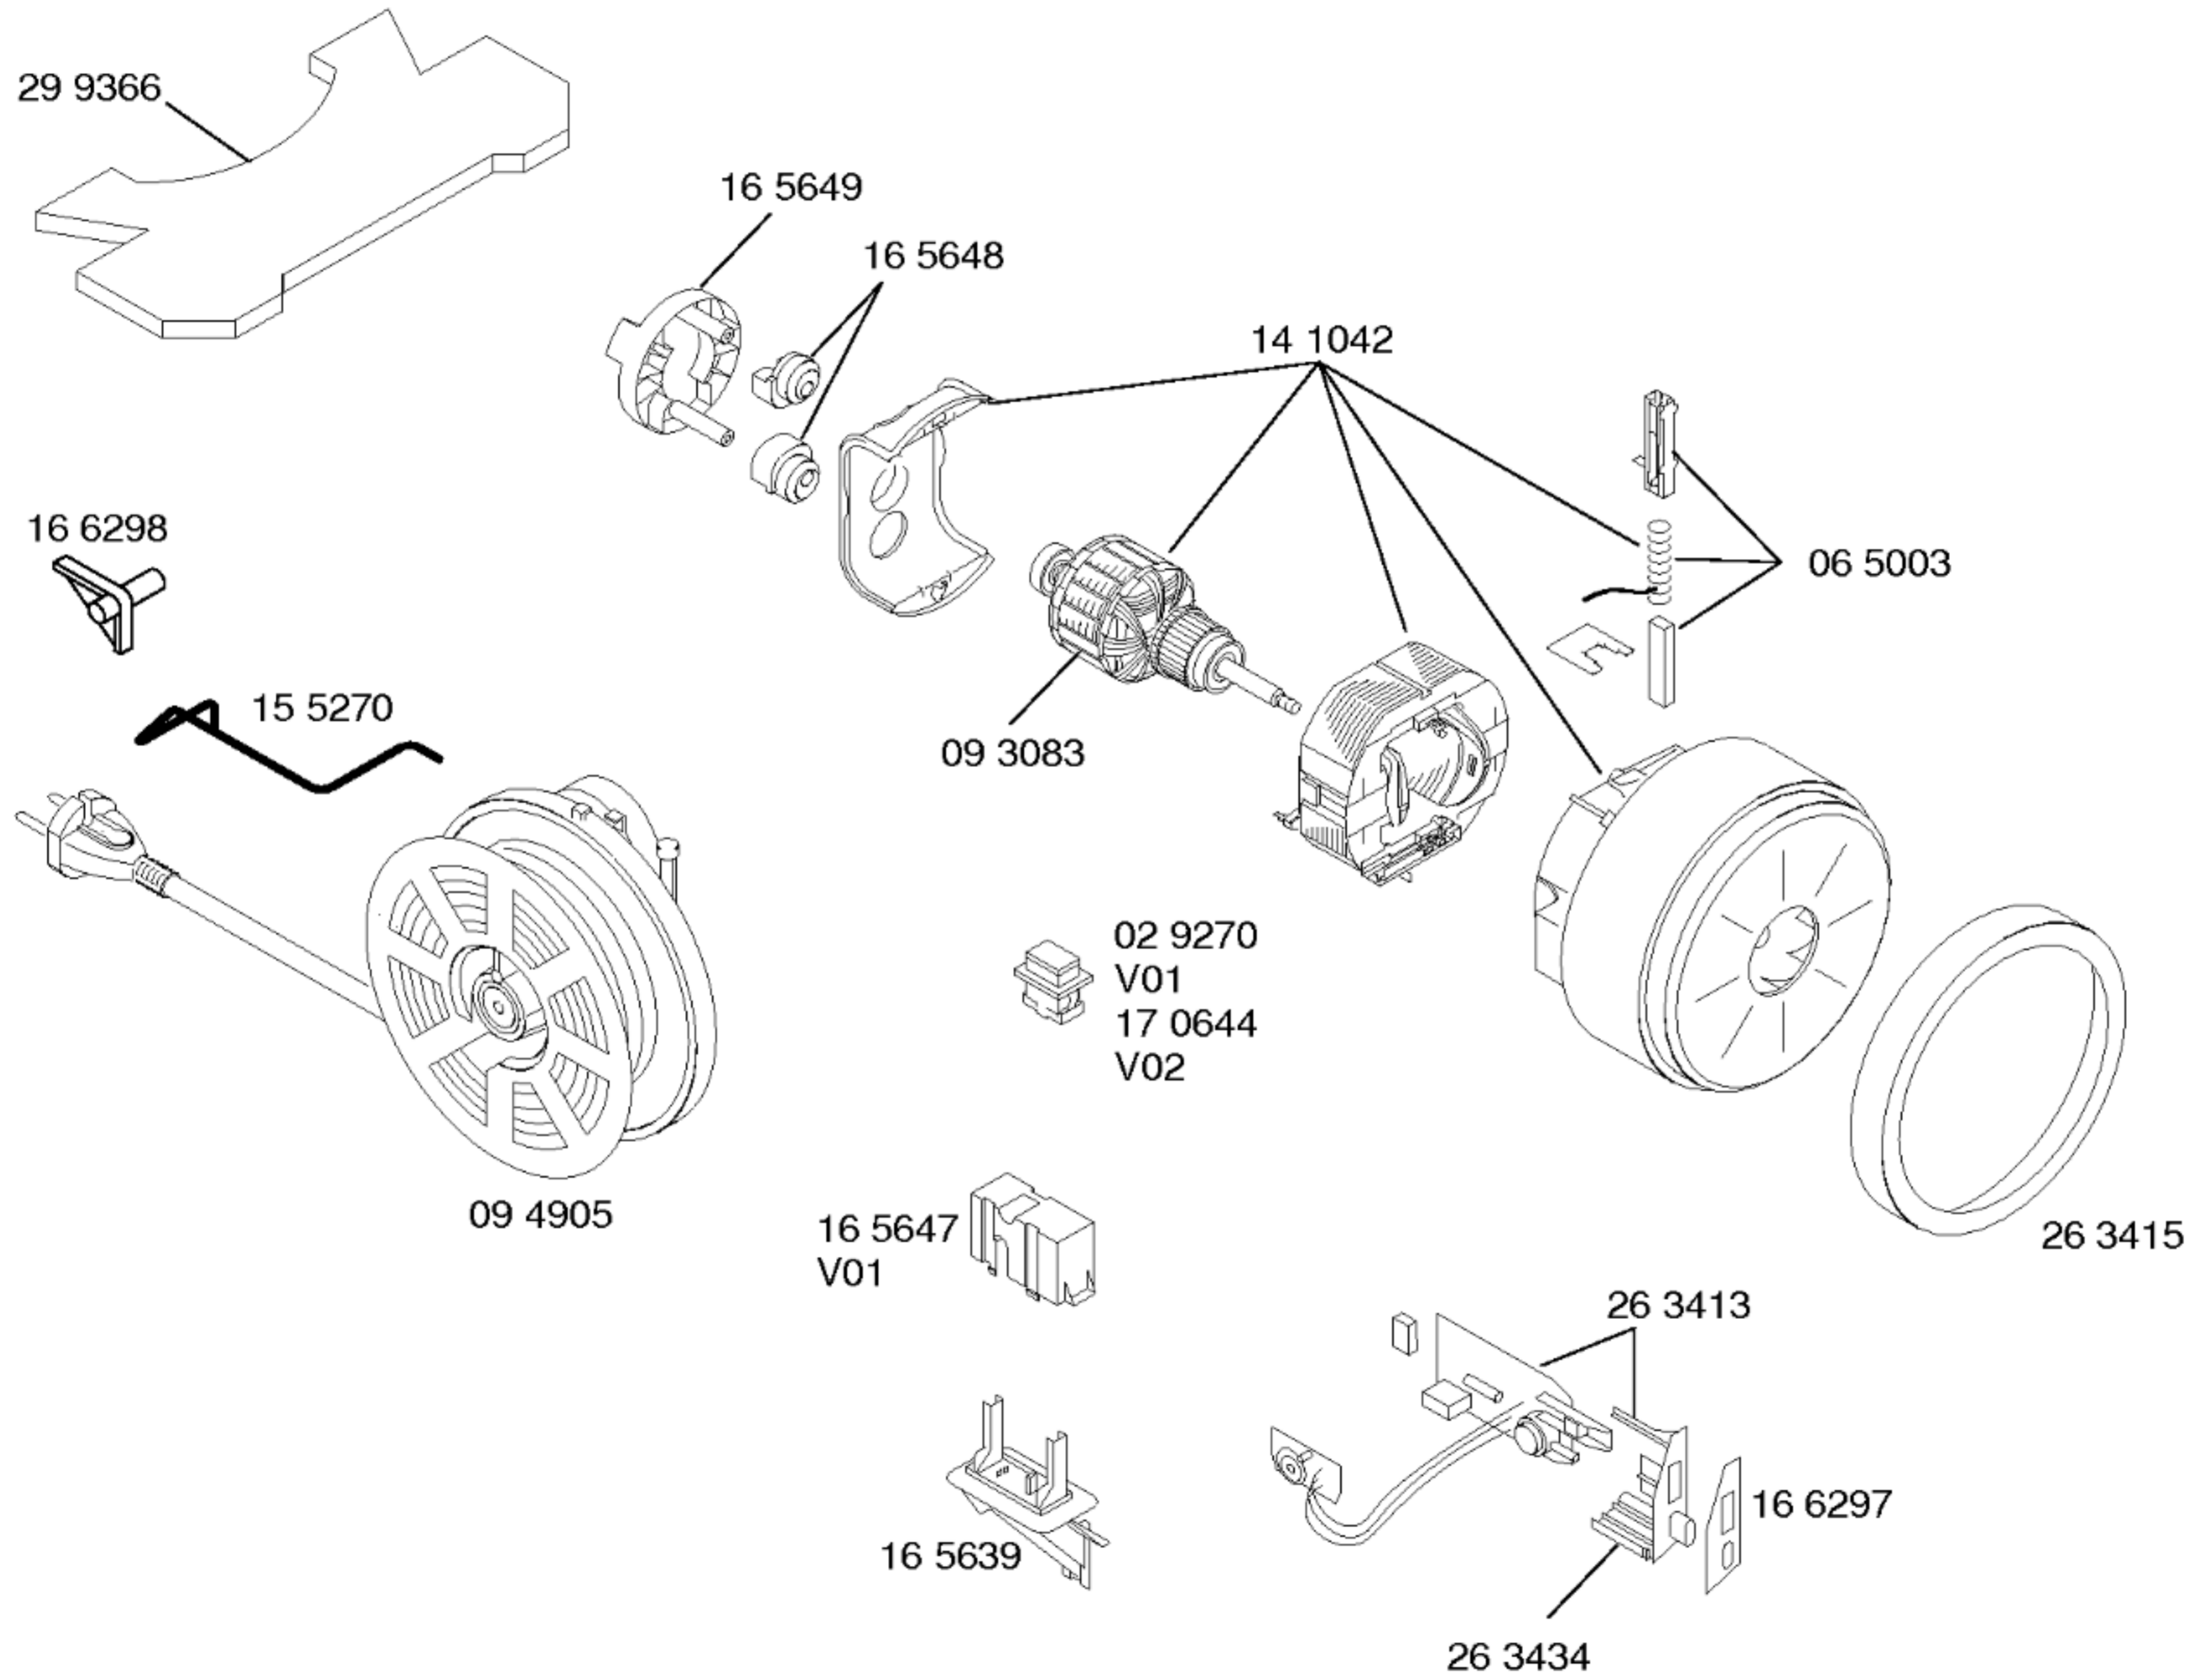

Mat.-Nr.-Konstante
 3740

Gebrauchsanweisung
 52 0251
 (de,en,fr,it,nl,es,pt,el,
 da,sv,fi,no,tr)

Zubehör

Accu-Bürste
 BBZ37AB/01

Turbo-Bürste f. Boden
 BBZ28TB

Turbo-Bürste f. Polster
 BBZ42TB

Hartbodendüse
 BBZ20HD

Fugendüse
 37 cm
 48 0788

Mat. – Nr. – Konstante
3740

46 0459
kompl.

Mat. - Nr. - Konstante
3740