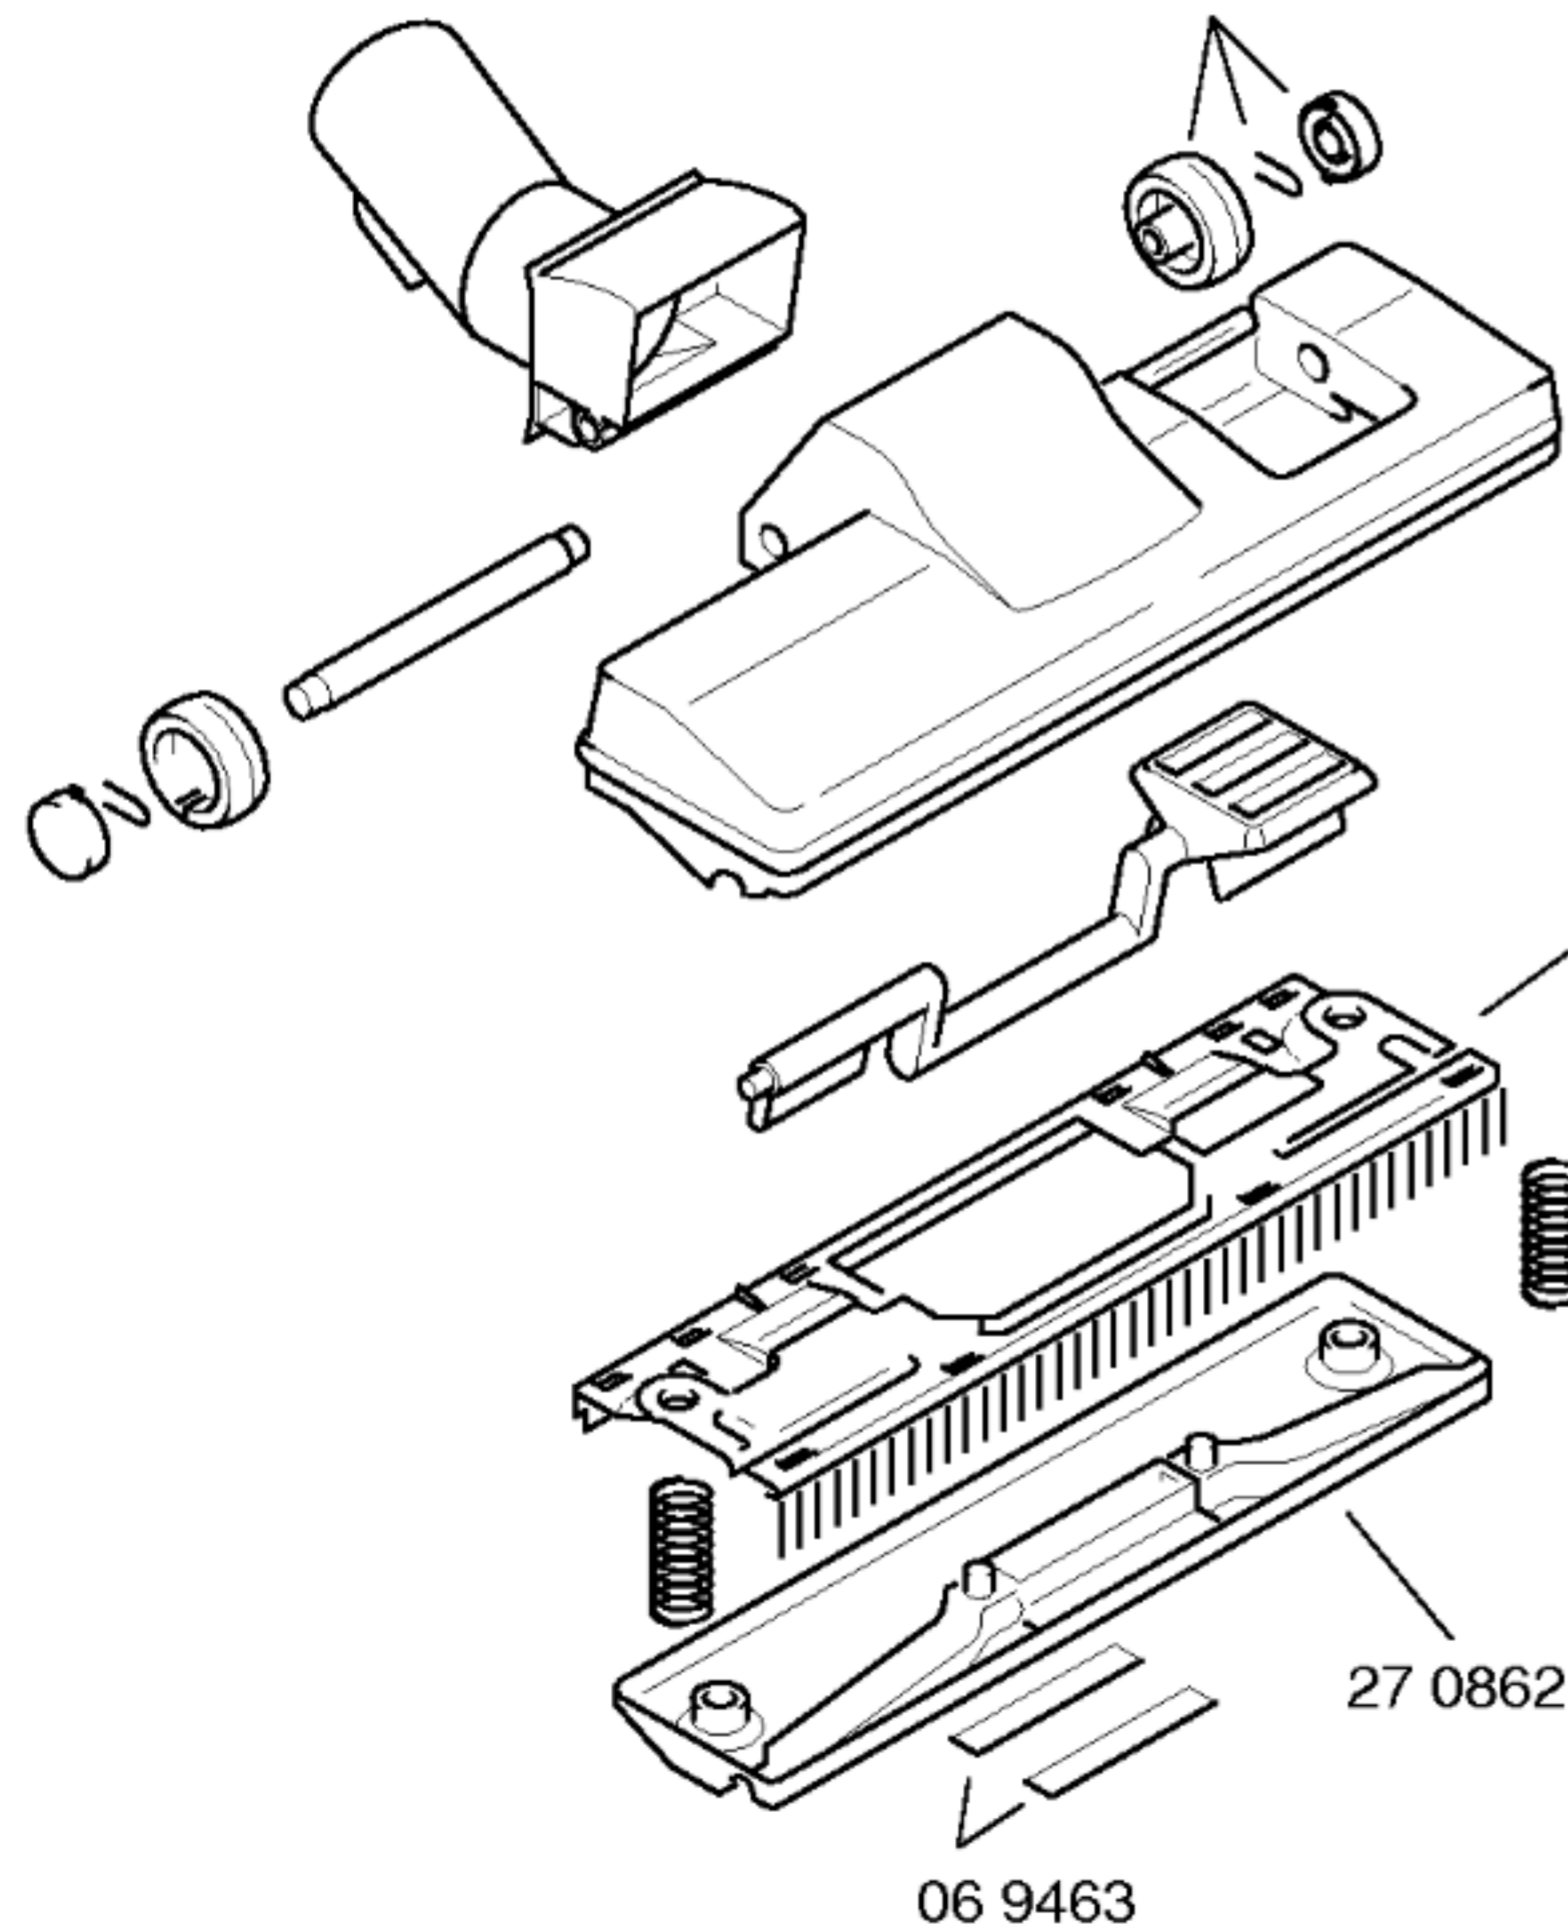

Mat. – Nr. – Konstante
3740

Gebrauchsanweisung
52 0251
(D,GB,F,I,NL,E,P,GR,
DK,S,SF,N,TR)

Zubehör

Electromatic-Bürste
BBZ36EB/01

Turbodüse
BBZ27TB

Mat. – Nr. – Konstante
3740

46 0459
schwarz
kompl.

03 0346

28 7837

46 0103
schwarz
kompl.

03 1341

15 2177

08 0857

02 8399

27 8285

46 0380