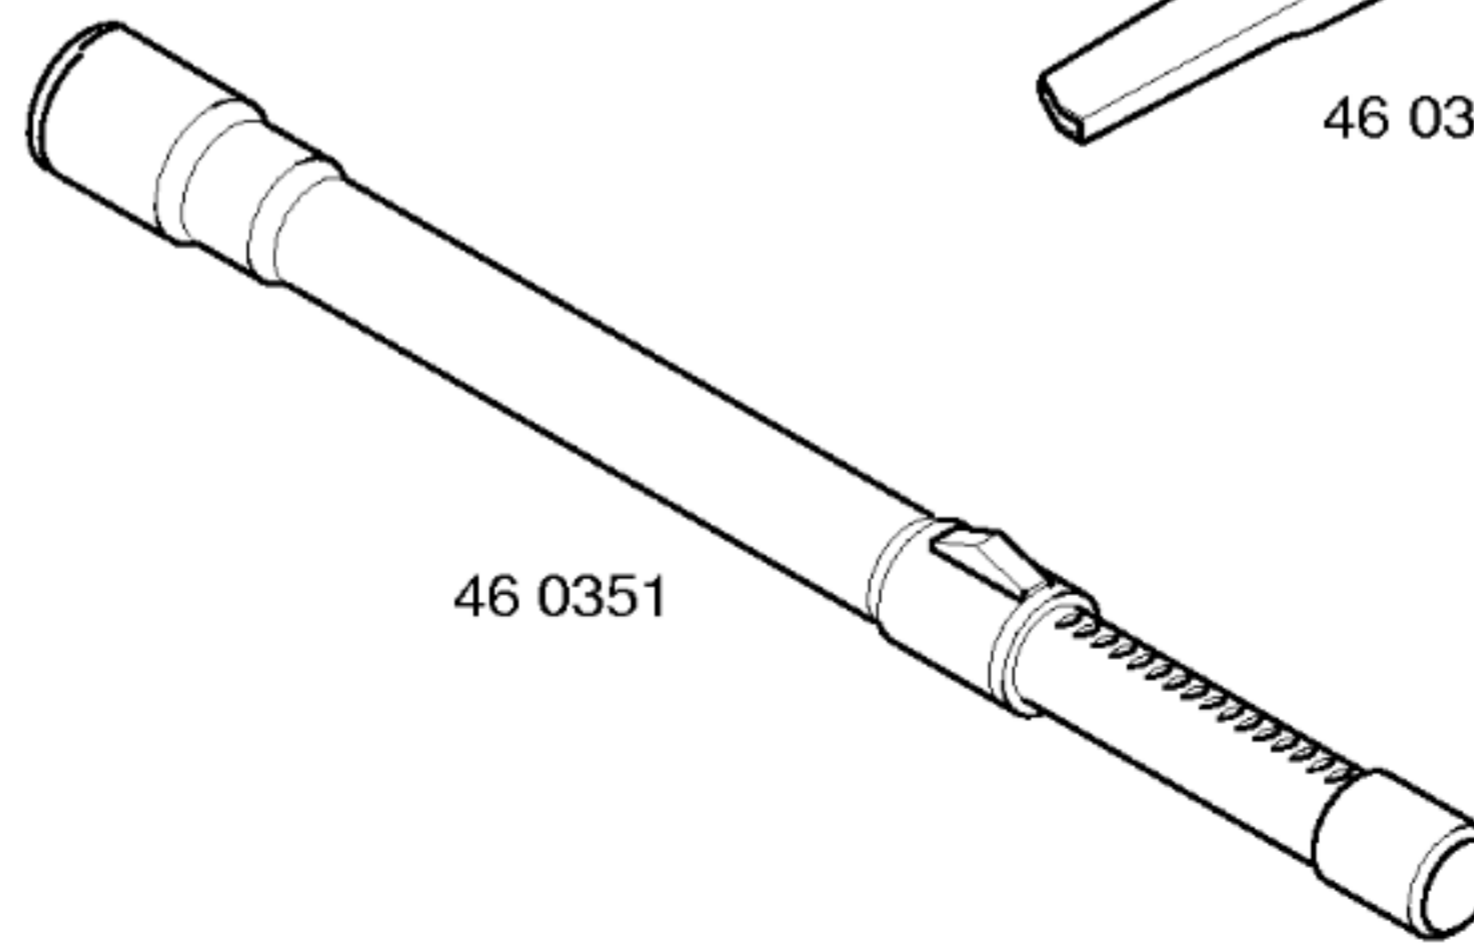

46 0459
schwarz
kompl.

03 0346

28 7837

46 0103
schwarz
kompl.

03 1341

15 2177

08 0857

02 8399

27 8285

46 0380

46 0379

46 0351

Mat. – Nr. – Konstante
3740 . . . . .