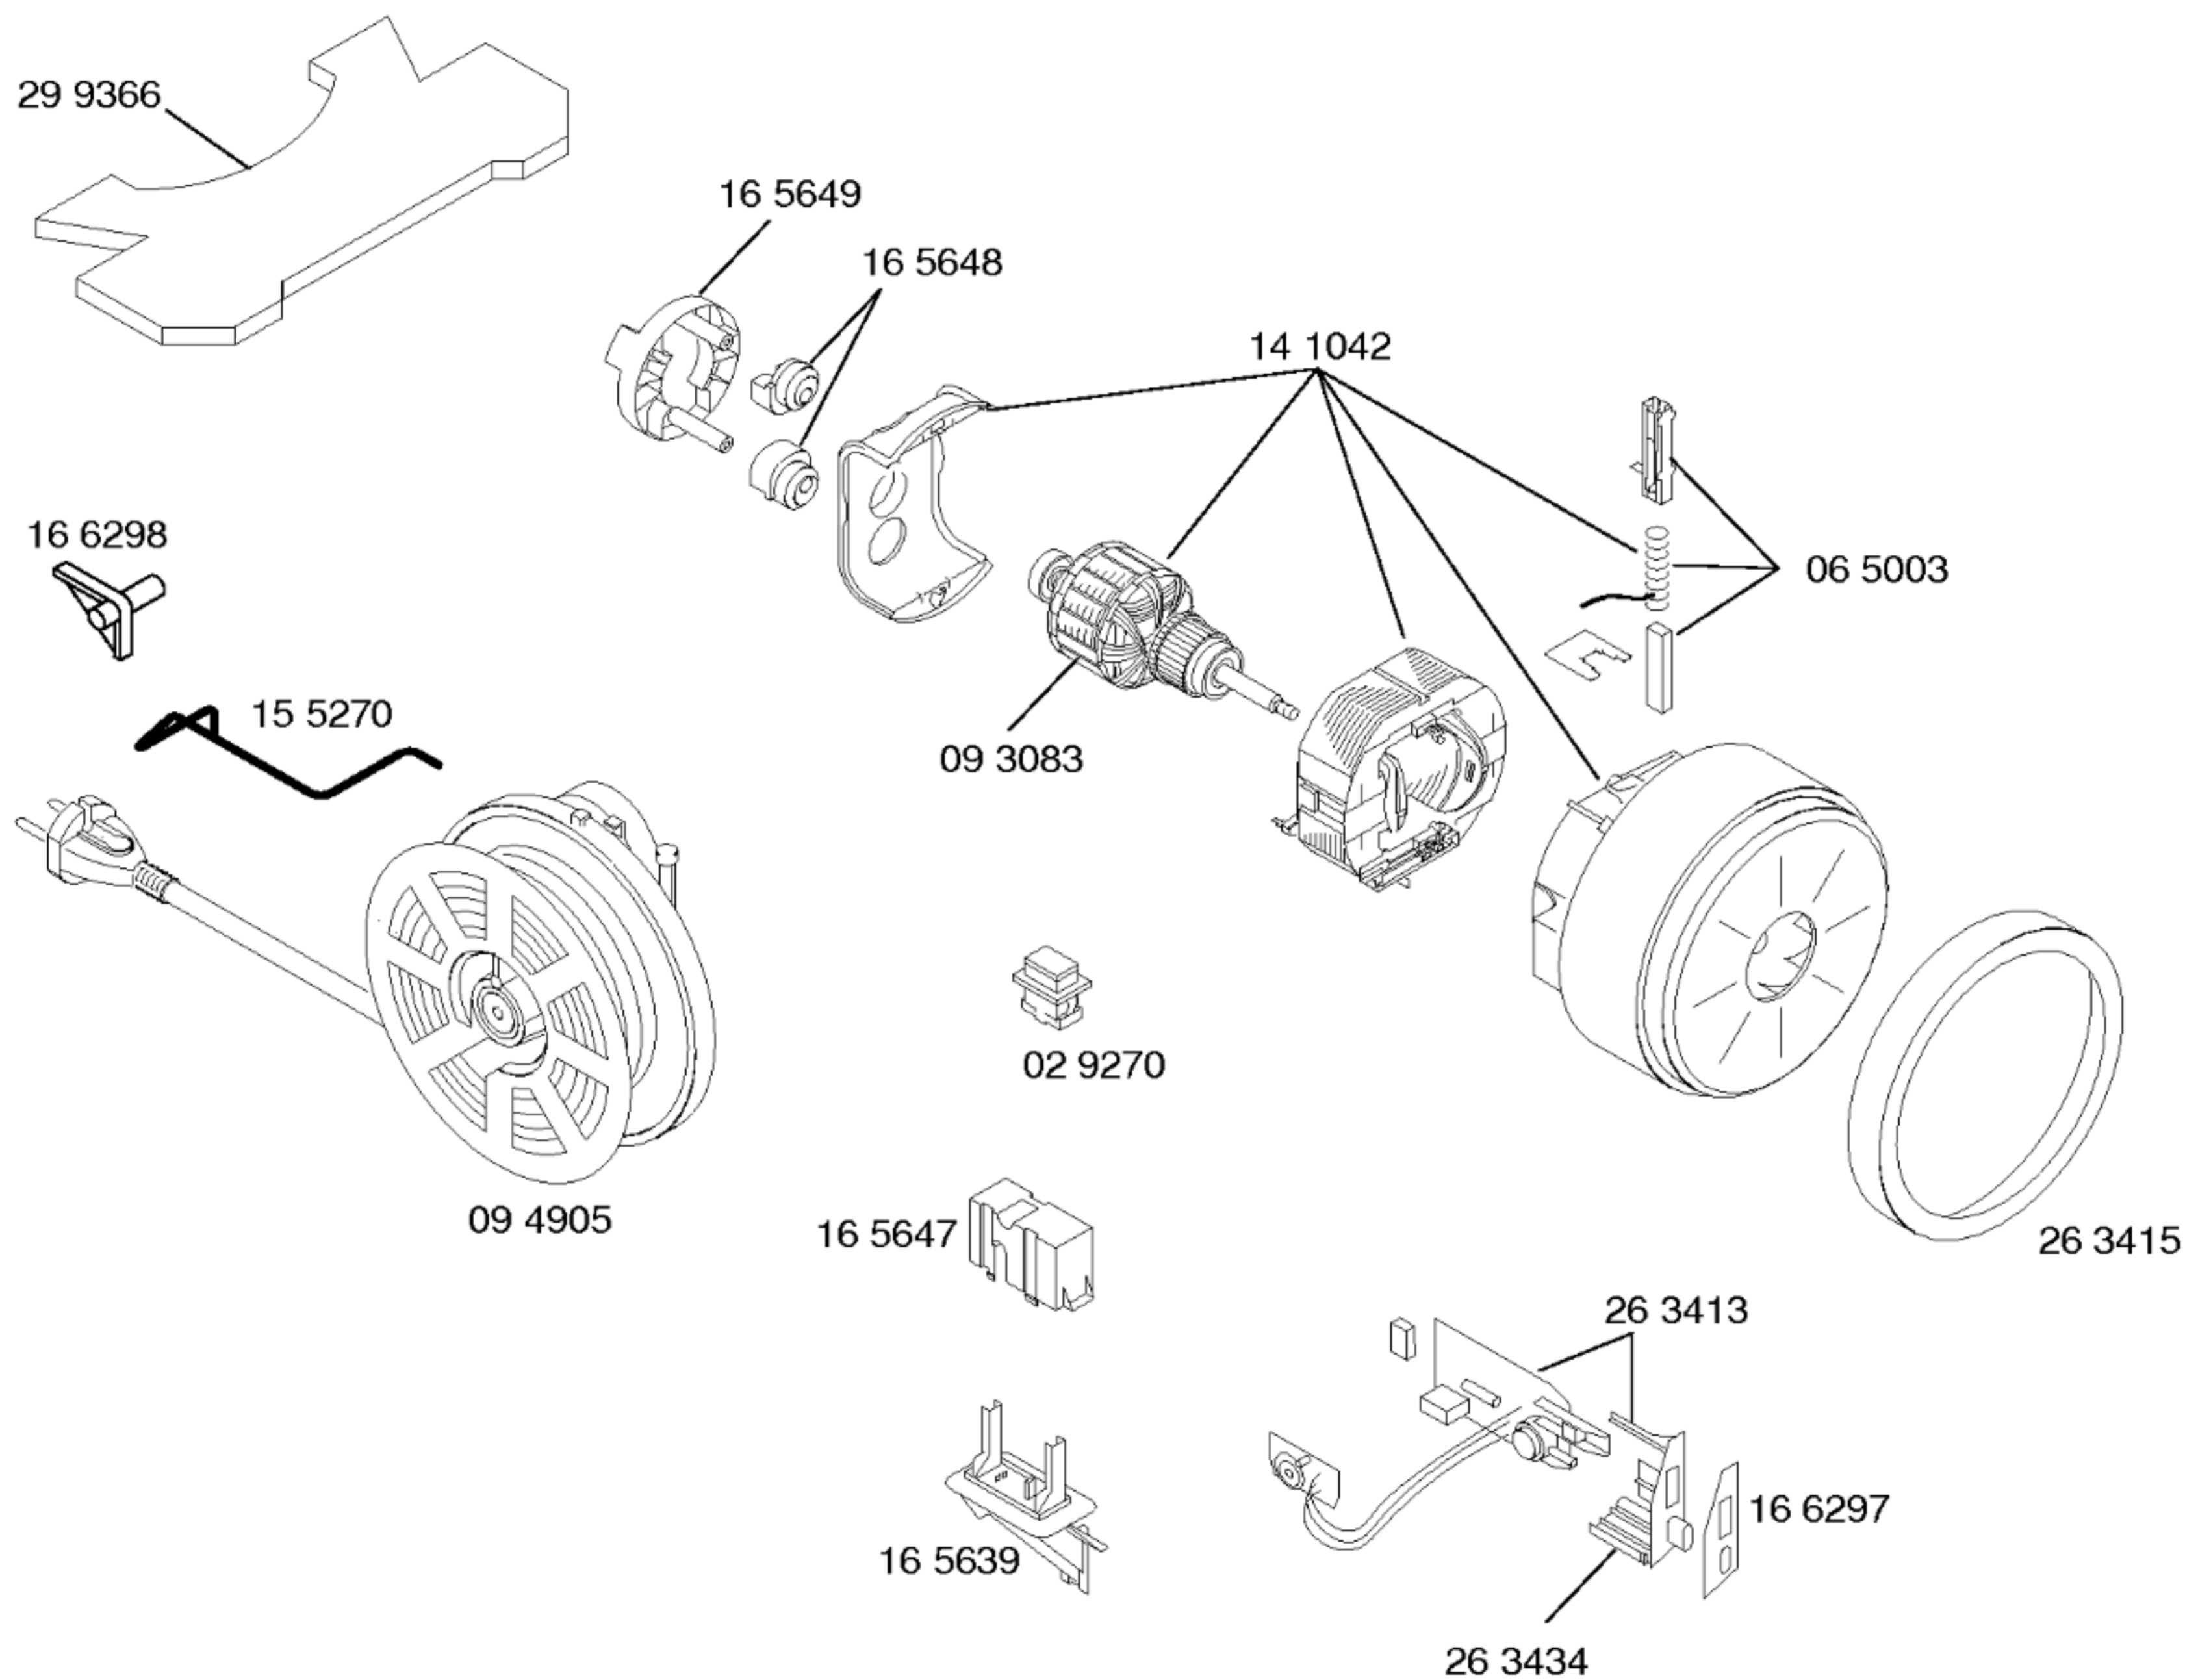

Mat. – Nr. – Konstante
3740

Gebrauchsanweisung
52 0251
(D,GB,F,I,NL,E,P,GR,
DK,S,SF,N,TR)

Zubehör

Electromatic-Bürste
BBZ36EB/01

Turbodüse
BBZ27TB

Mat. – Nr. – Konstante
3740

46 0459
schwarz
kompl.

03 0346

28 7837

46 0103
schwarz
kompl.

03 1341

15 2177

08 0857

02 8399

27 8285

46 0380

46 0379

46 0351

Mat. – Nr. – Konstante
3740