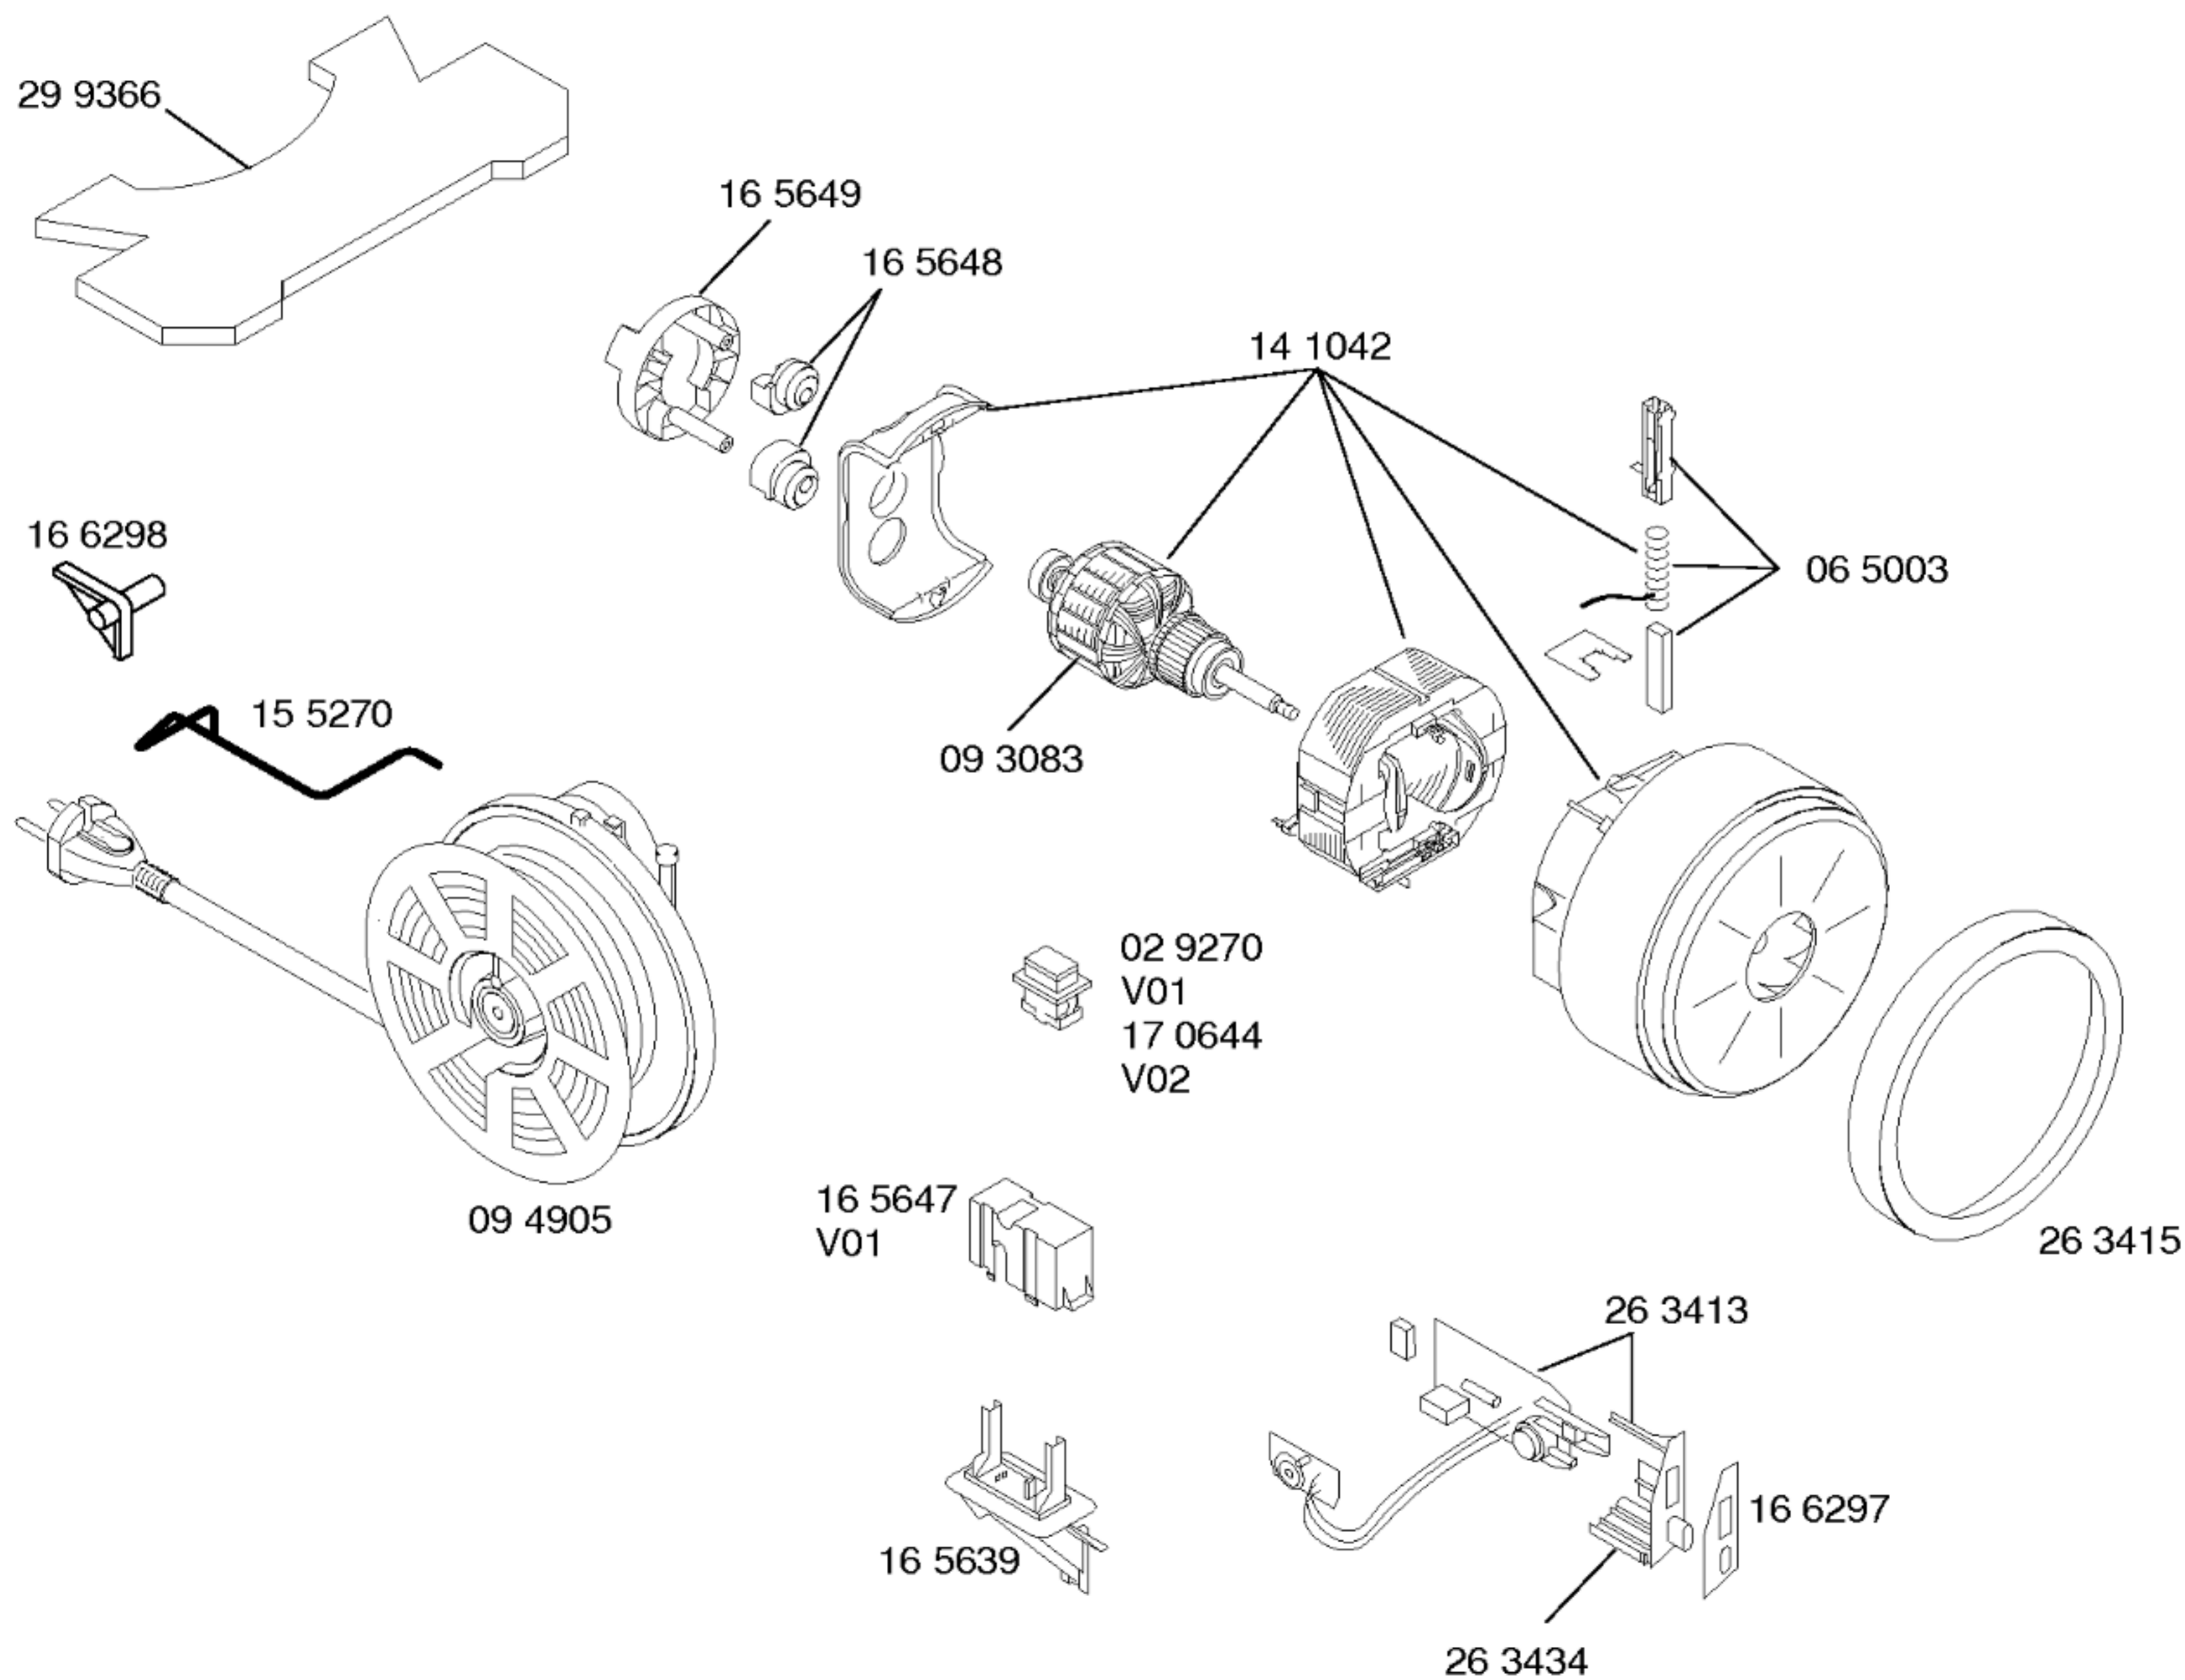

Mat. – Nr. – Konstante
 3740

Gebrauchsanweisung
 52 0251
 (de,en,fr,it,nl,es,pt,el,
 da,sv,fi,no,tr)

Zubehör

Accu-Bürste
 BBZ37AB/01

Turbo-Bürste f. Boden
 BBZ28TB

Turbo-Bürste f. Polster
 BBZ42TB

Hartbodendüse
 BBZ20HD

Fugendüse
 37 cm
 48 0788

Mat. – Nr. – Konstante
3740

46 0459
 schwarz
 kompl.

03 0346

28 7837

46 0103
 schwarz
 kompl.

03 1341

15 2177