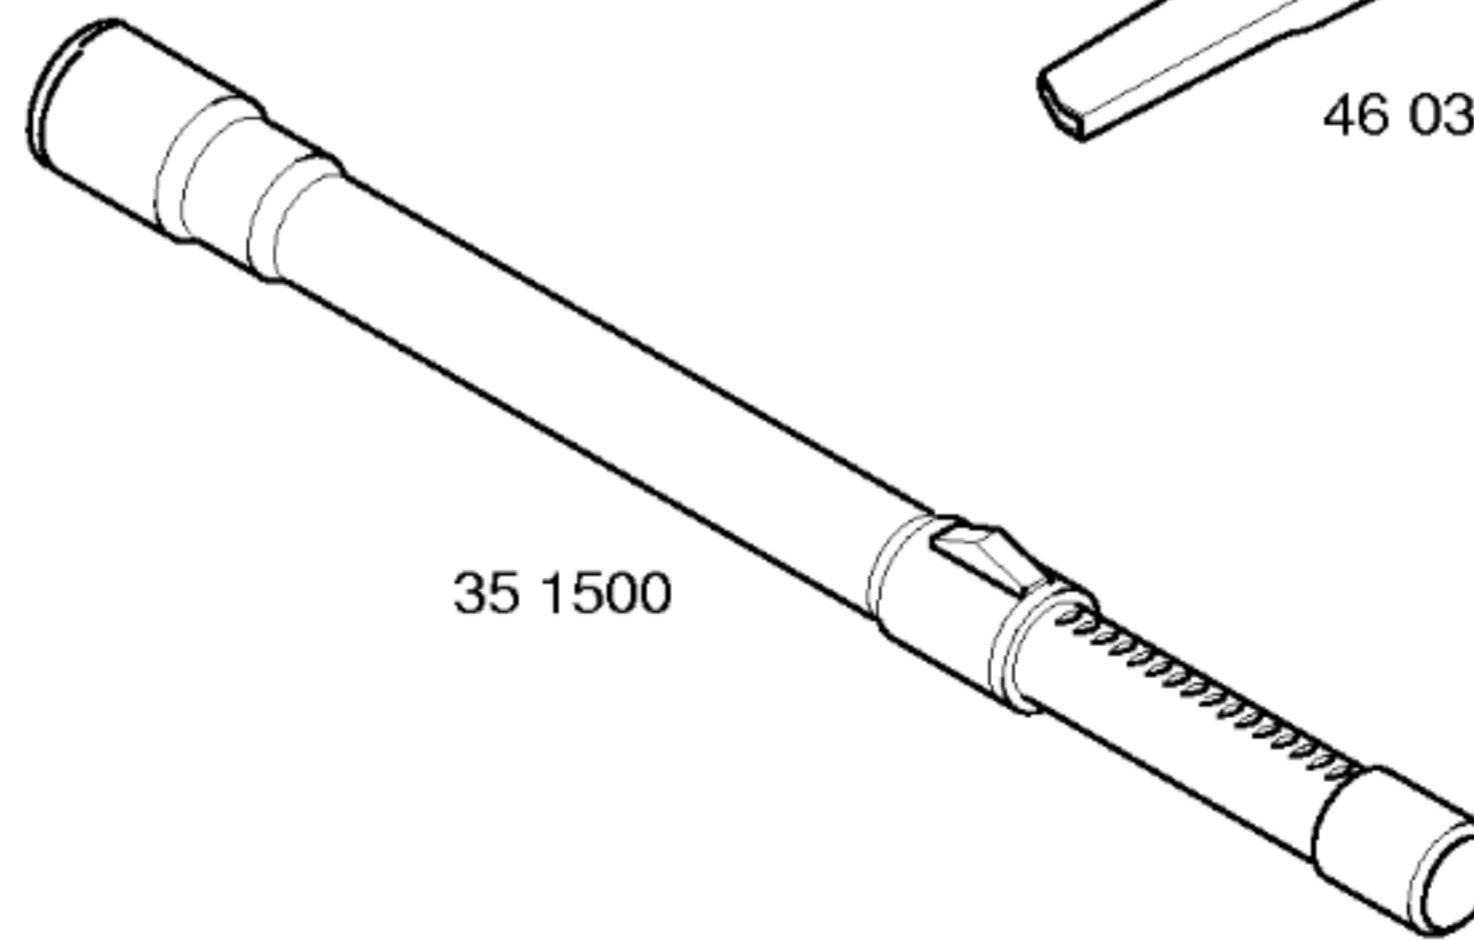

28 7837

46 0103
schwarz
kompl.

03 1341

15 2177

08 0857

02 8399

27 8285

46 0380

09 5619

46 0379

35 1500