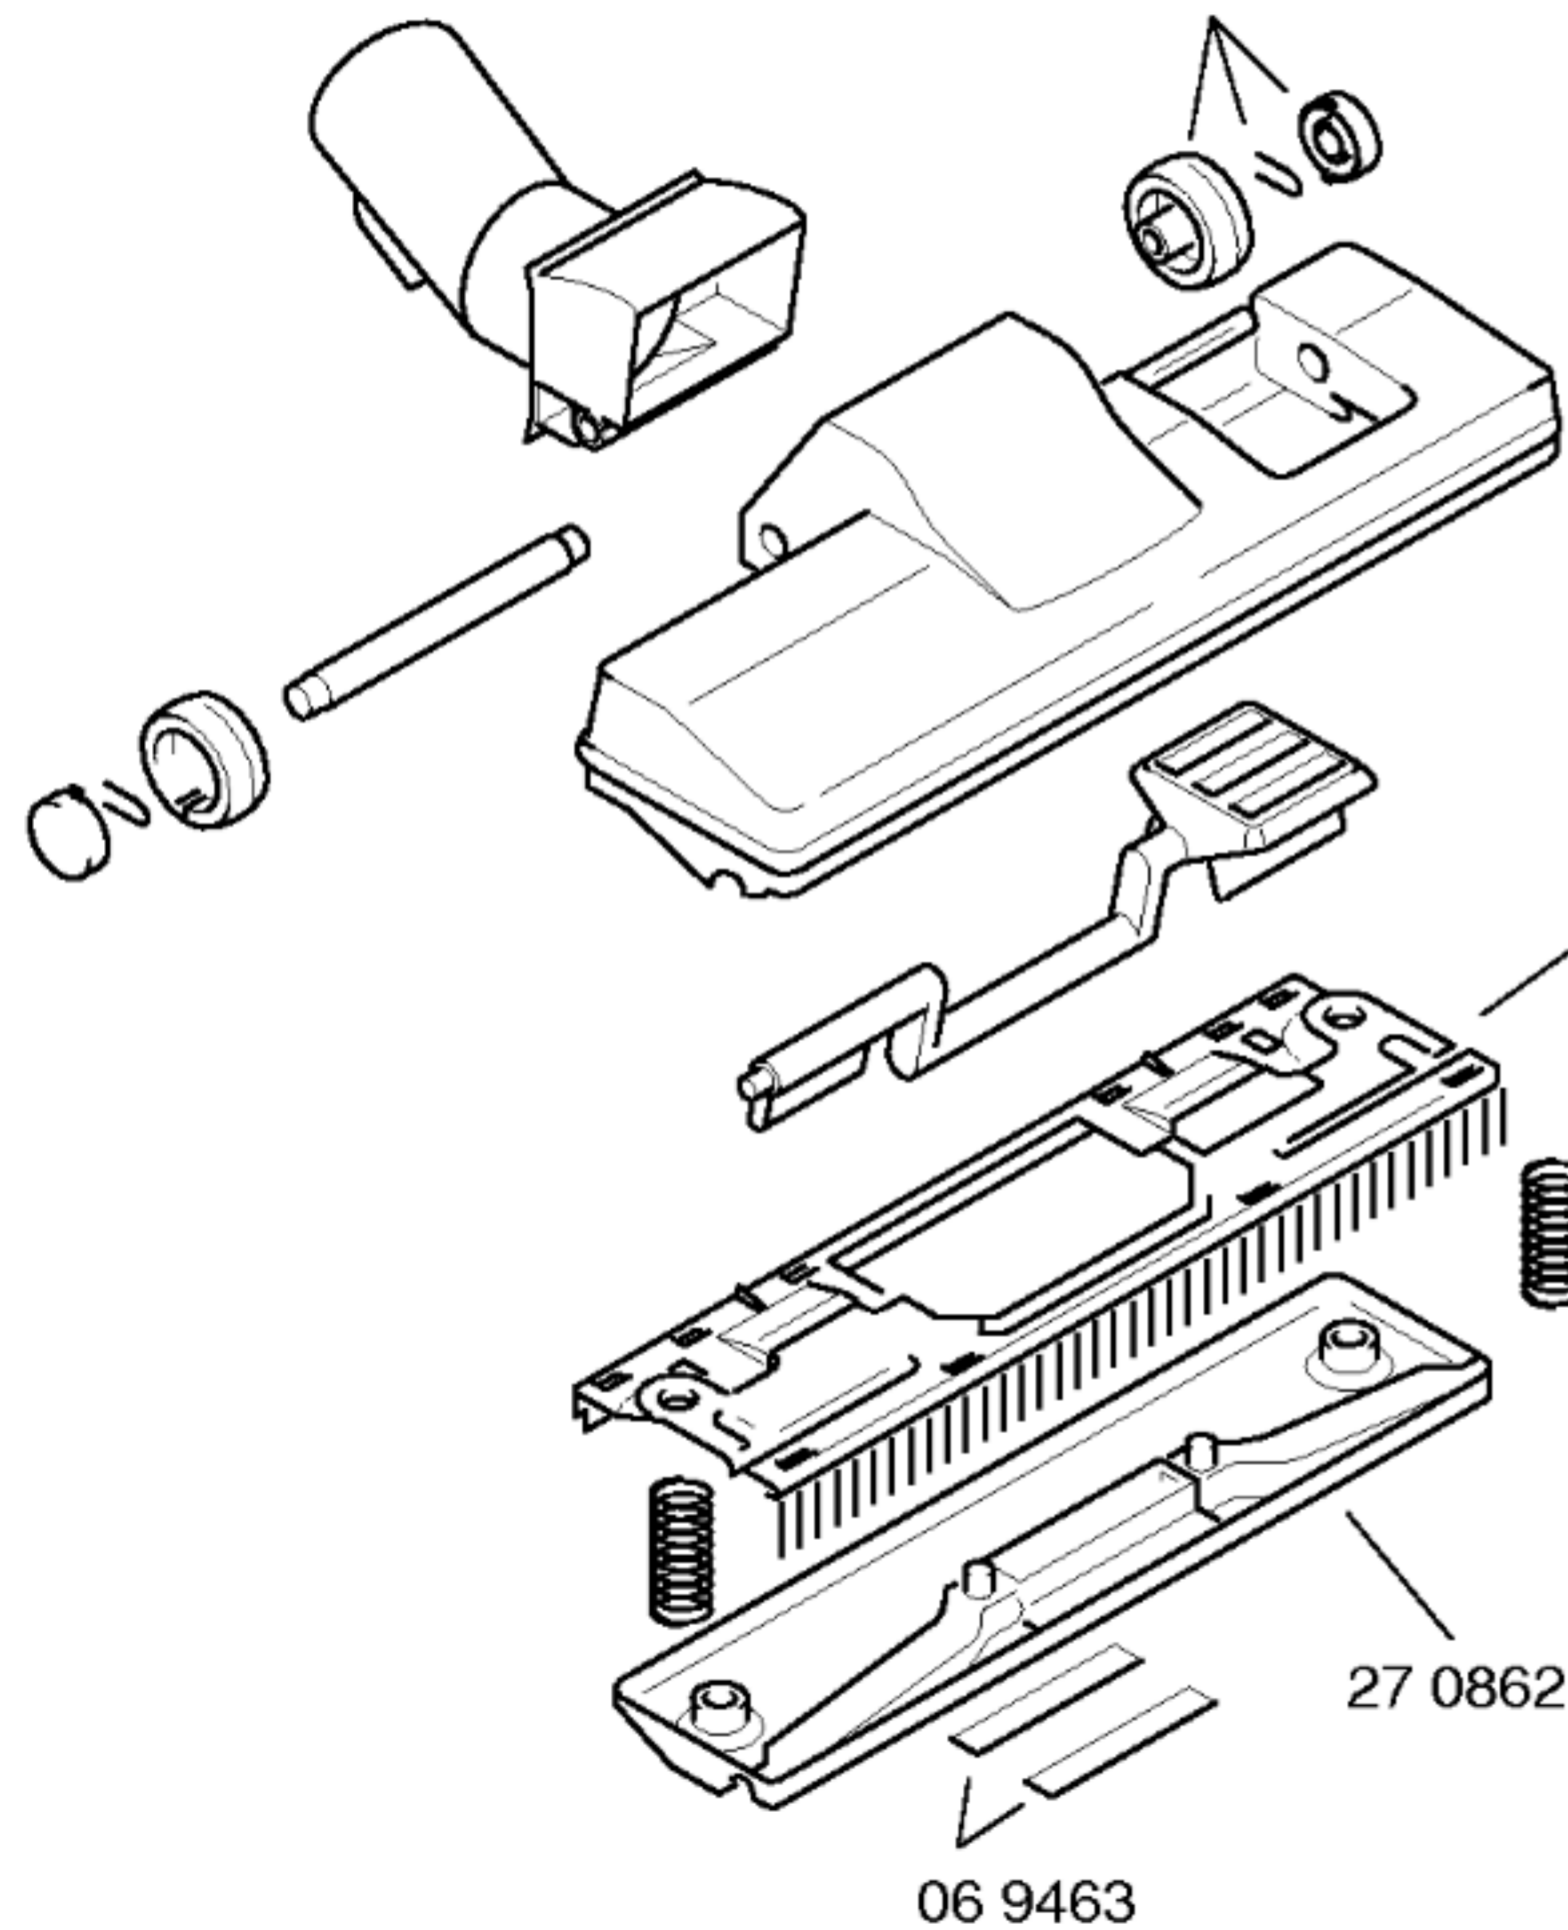

Mat. – Nr. – Konstante
 3740

Gebrauchsanweisung
 52 0251
 (de,en,fr,it,nl,es,pt,el,
 da,sv,fi,no,tr)

Zubehör

Accu-Bürste
 BBZ37AB/01

Turbo-Bürste f. Boden
 BBZ28TB

Turbo-Bürste f. Polster
 BBZ42TB

Hartbodendüse
 BBZ20HD

Fugendüse
 37 cm
 48 0788

Mat. – Nr. – Konstante
3740

46 0459
 schwarz
 kompl.

03 0346

28 7837

46 0103
 schwarz
 kompl.

03 1341

15 2177