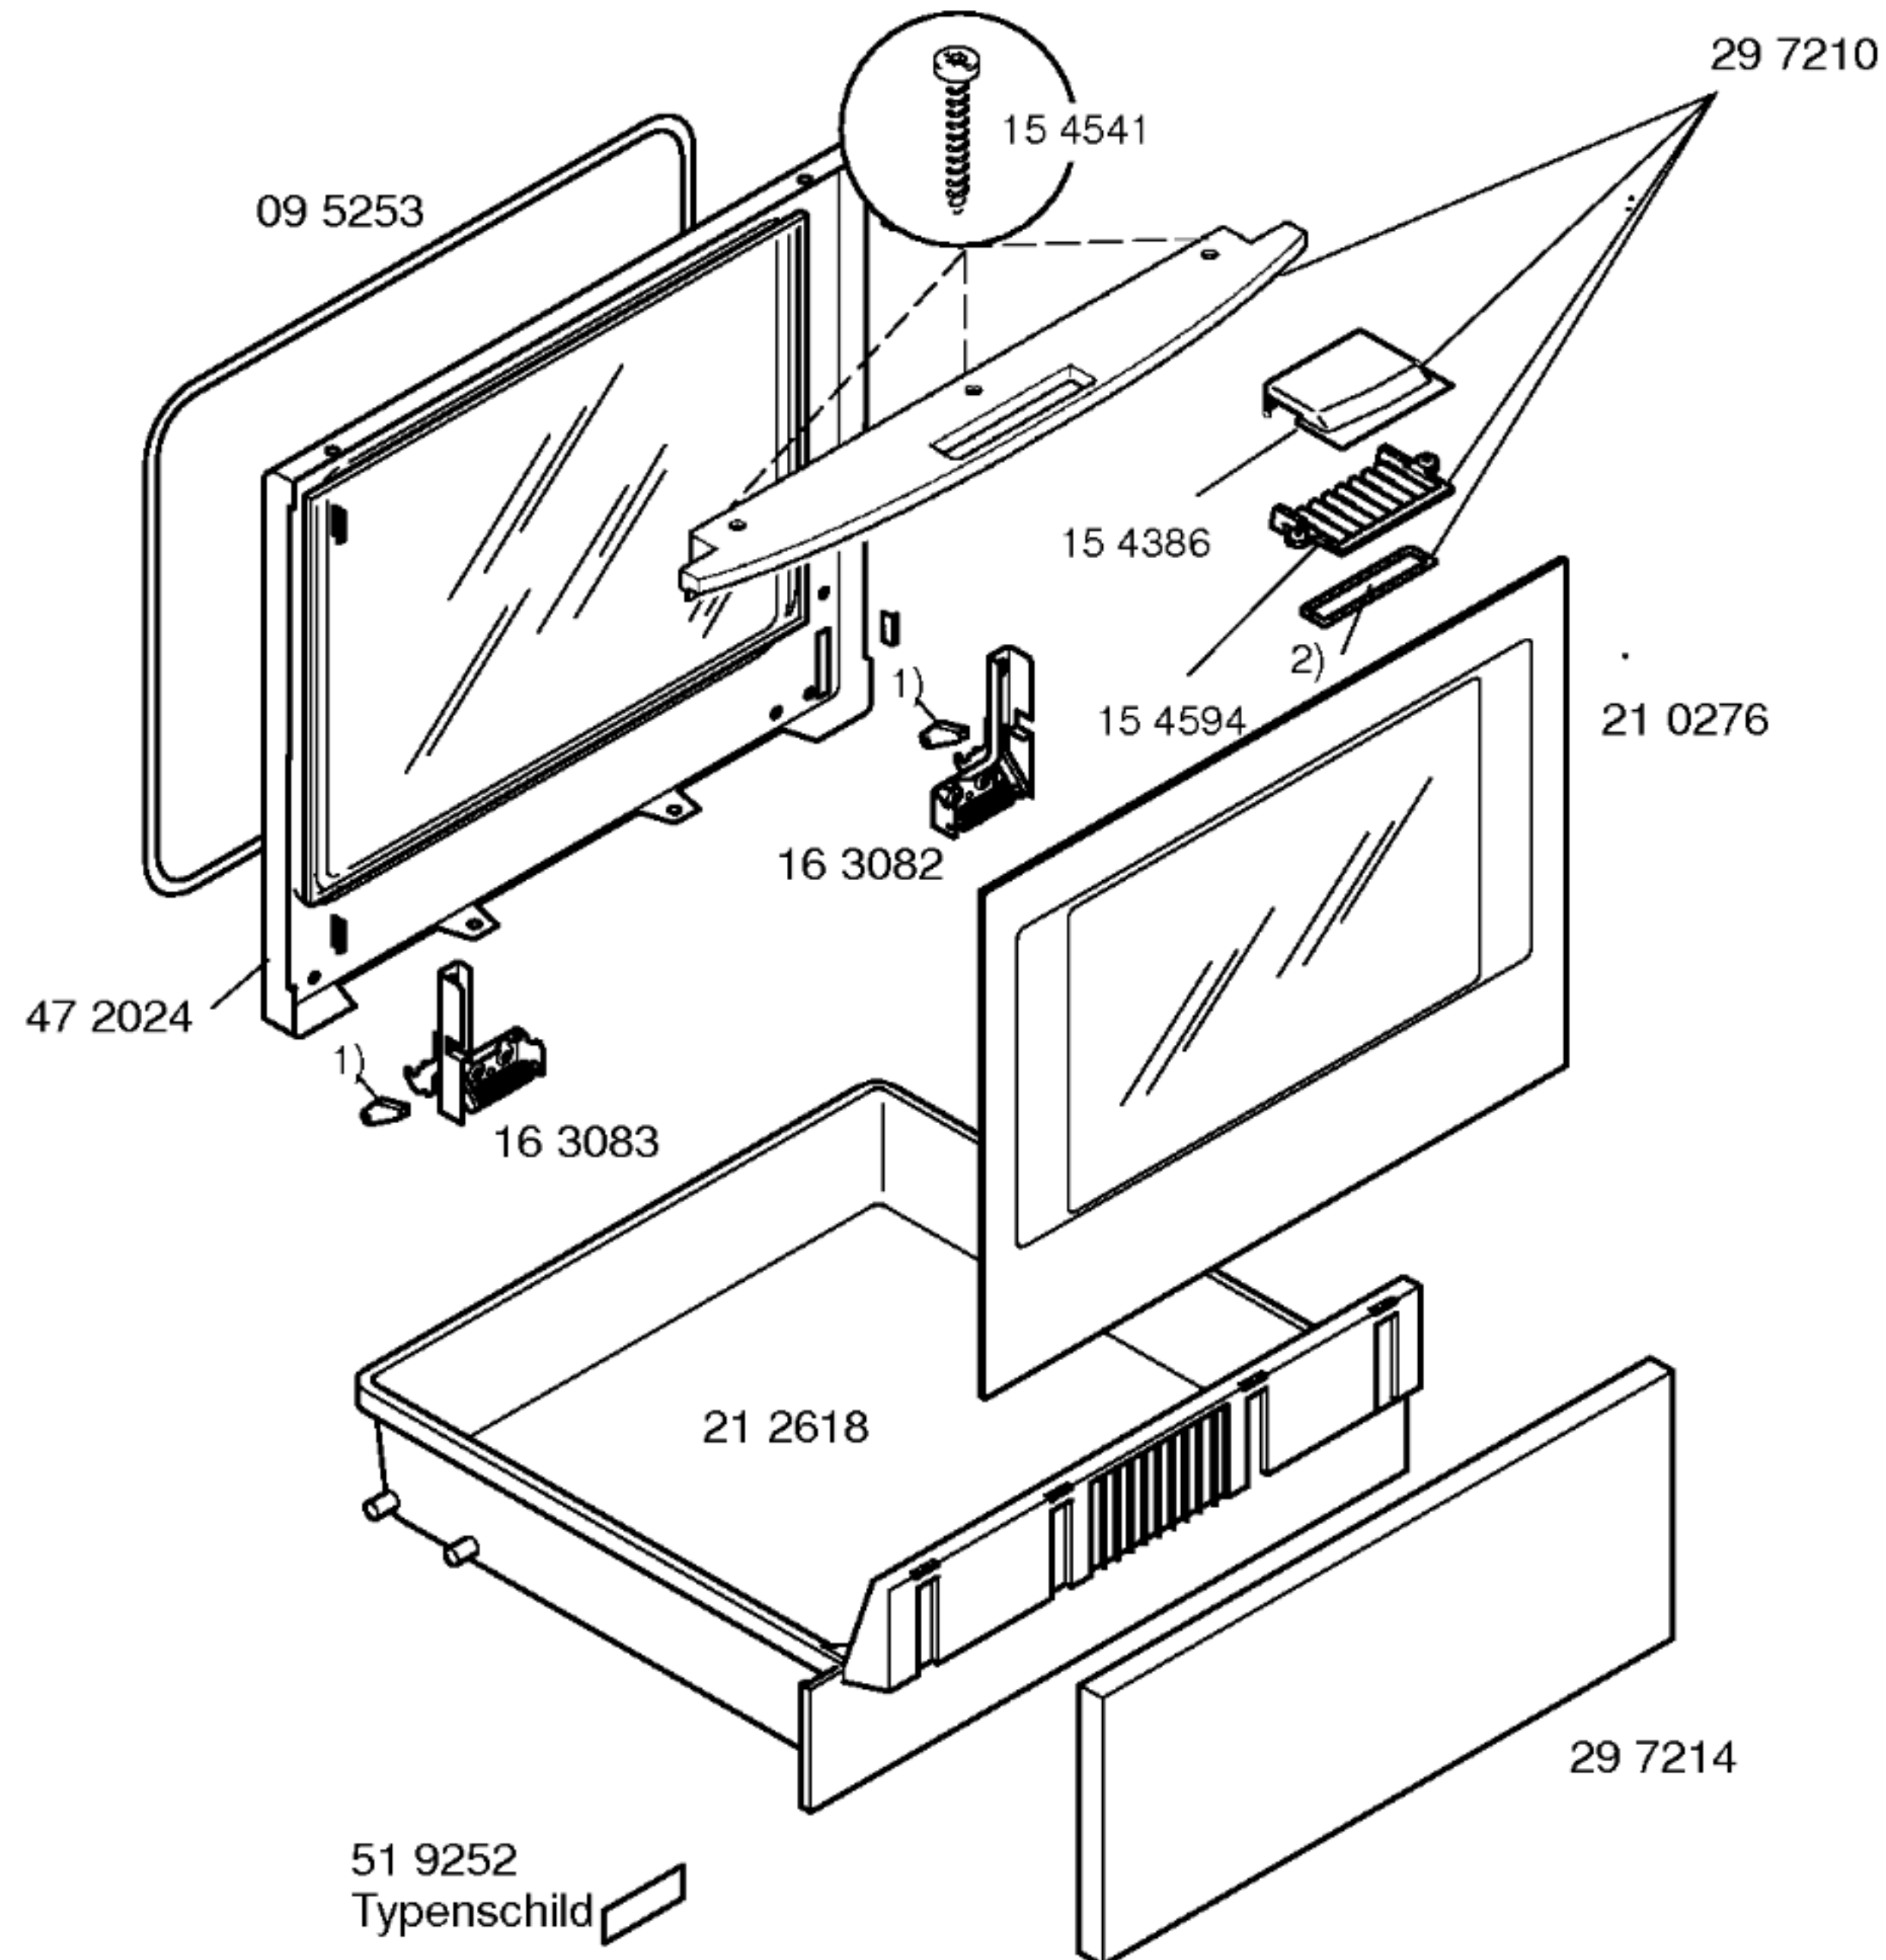

Mat. – Nr. – Konstante
3740 . . . . .

1) 06 8581

2) 06 8498