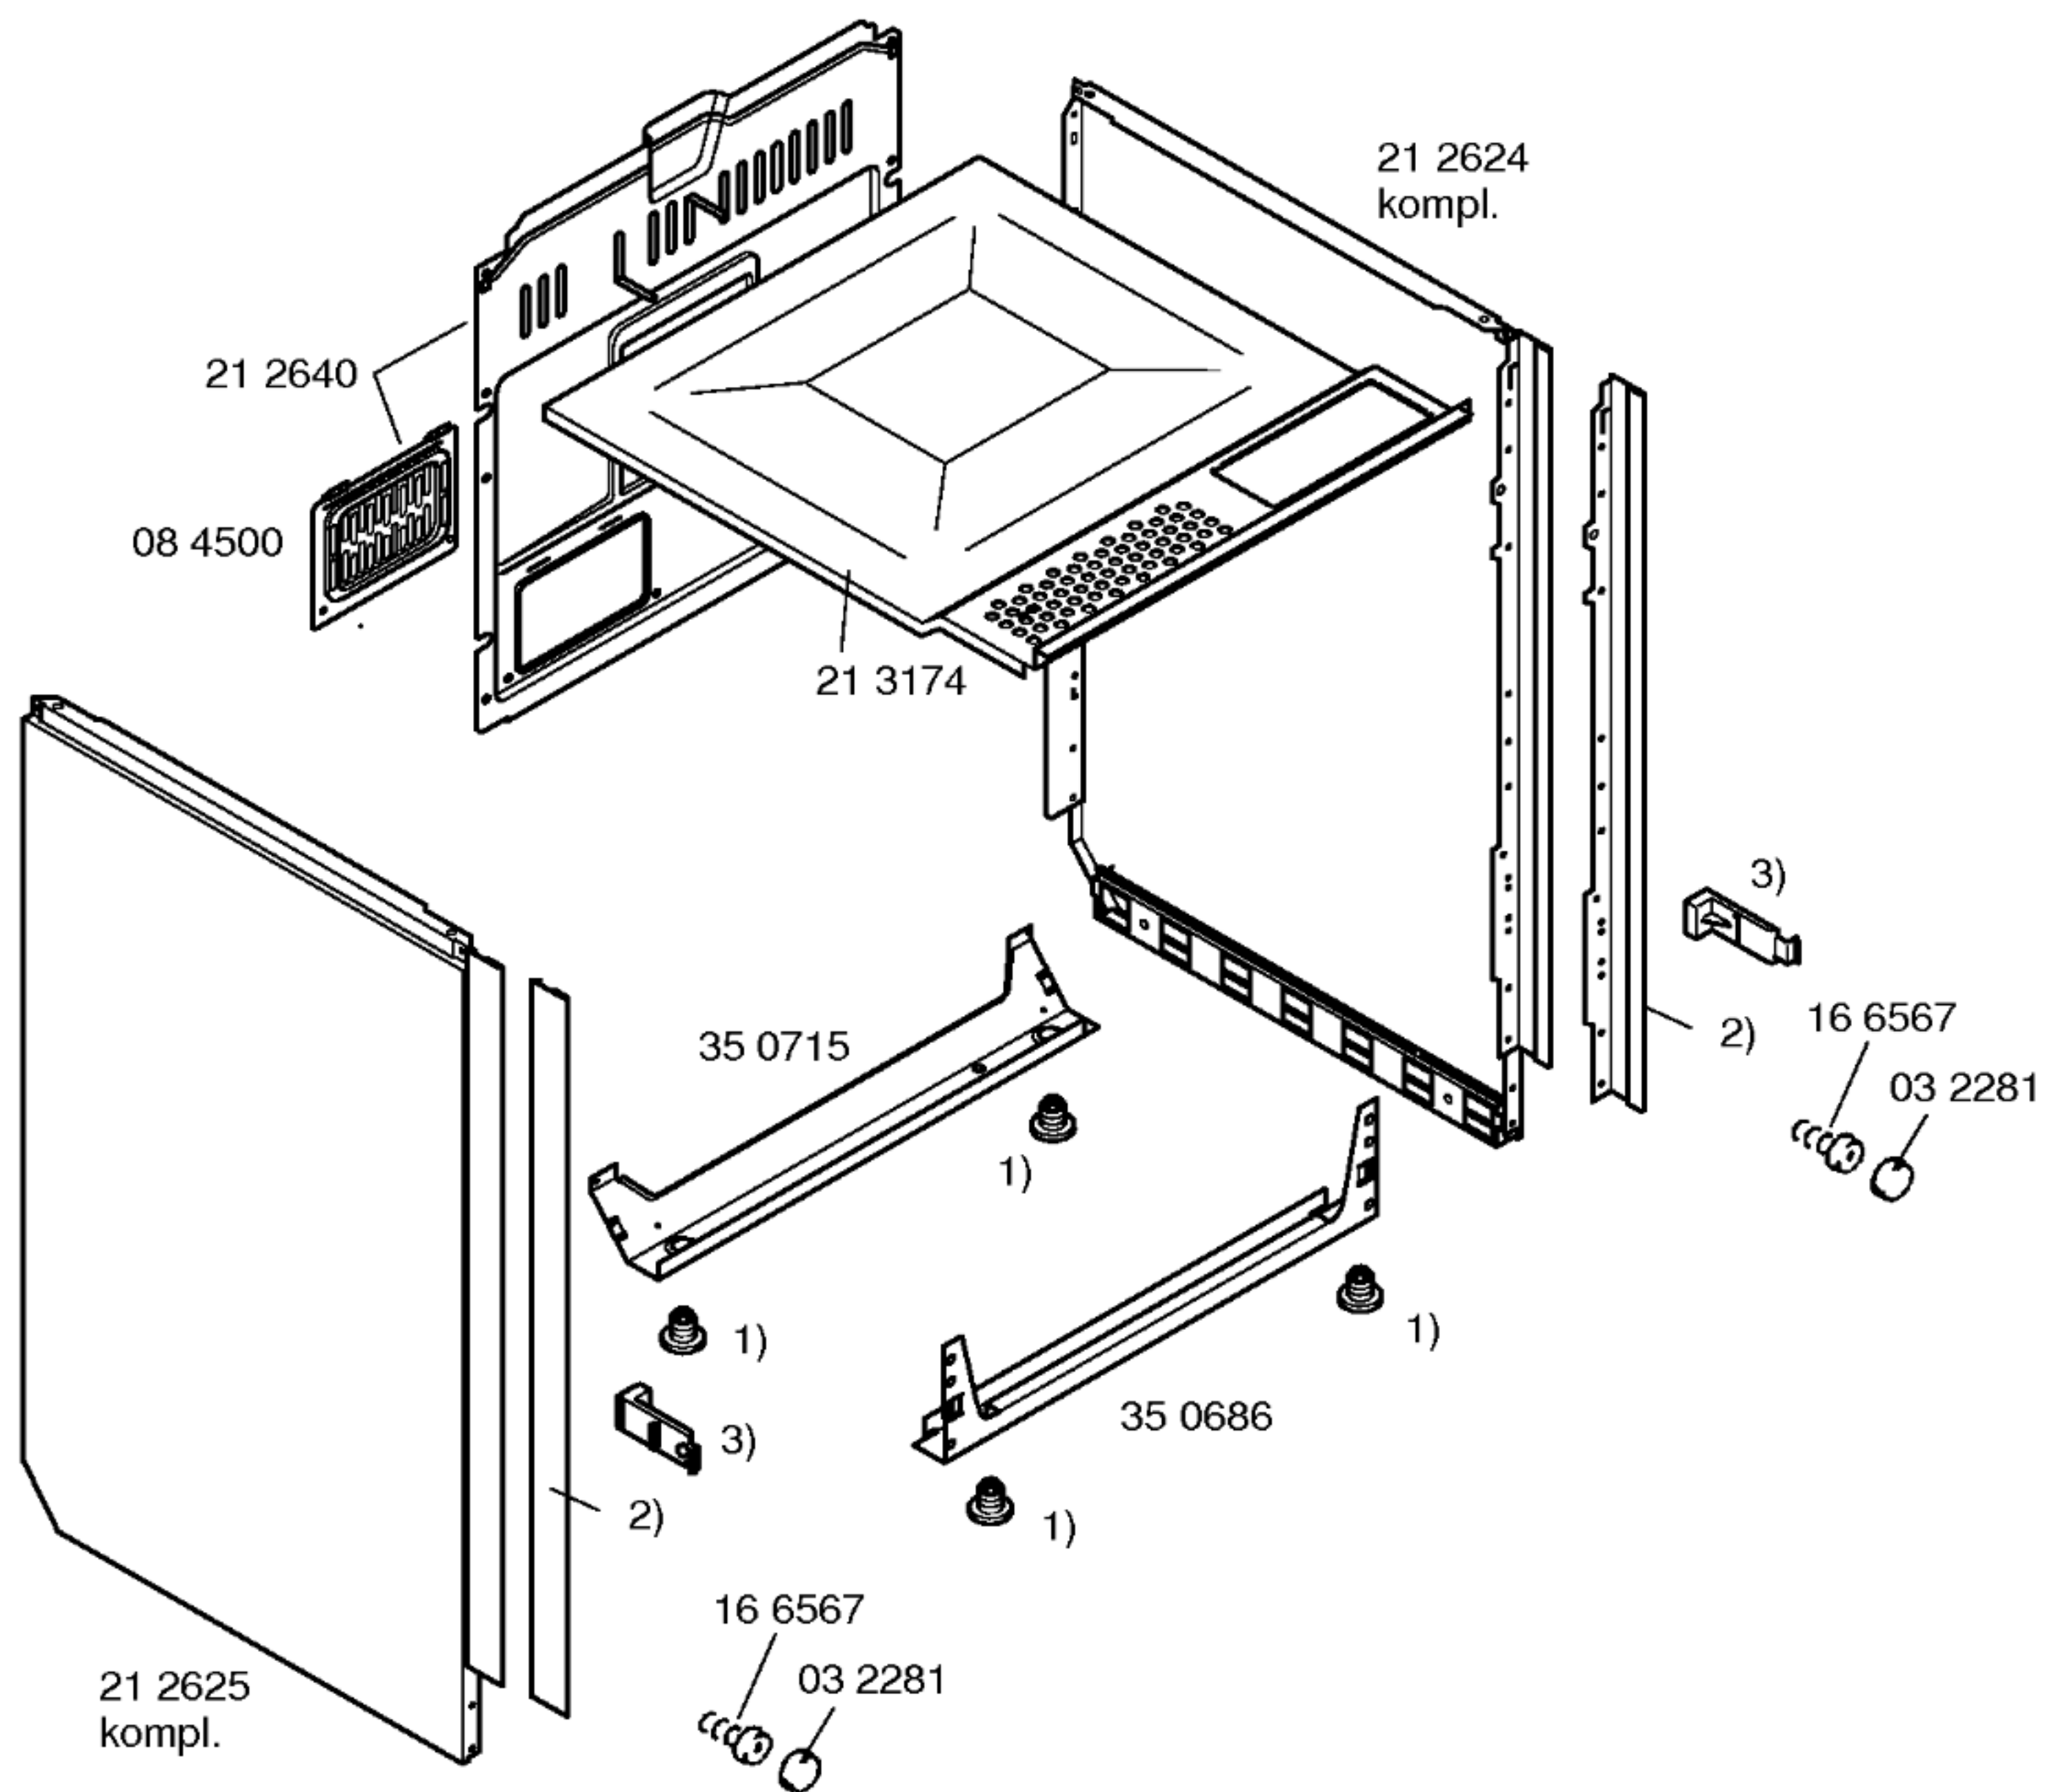

Mat. – Nr. – Konstante
3740

Gebrauchsanweisung
58 8300 (de)

Montageanweisung
51 9794
(de,fr,nl,el)

Zubehör:

- Kombirost
- HEZ3400
- Universalpfanne
- HEZ3300
- Backblech Alu
- HEZ1000
- Grillblech
- HEZ2500
- Glasbehälter
- HMZ21GB
- Backblech emailliert
- HEZ3100

Einbauteile
16 7001

1) 01 4254

Mat. - Nr. - Konstante
3740

1) 15 2038
kompl.

Mat. – Nr. – Konstante
3740

1) 06 8581

2) 06 8498

Mat. - Nr. - Konstante
3740