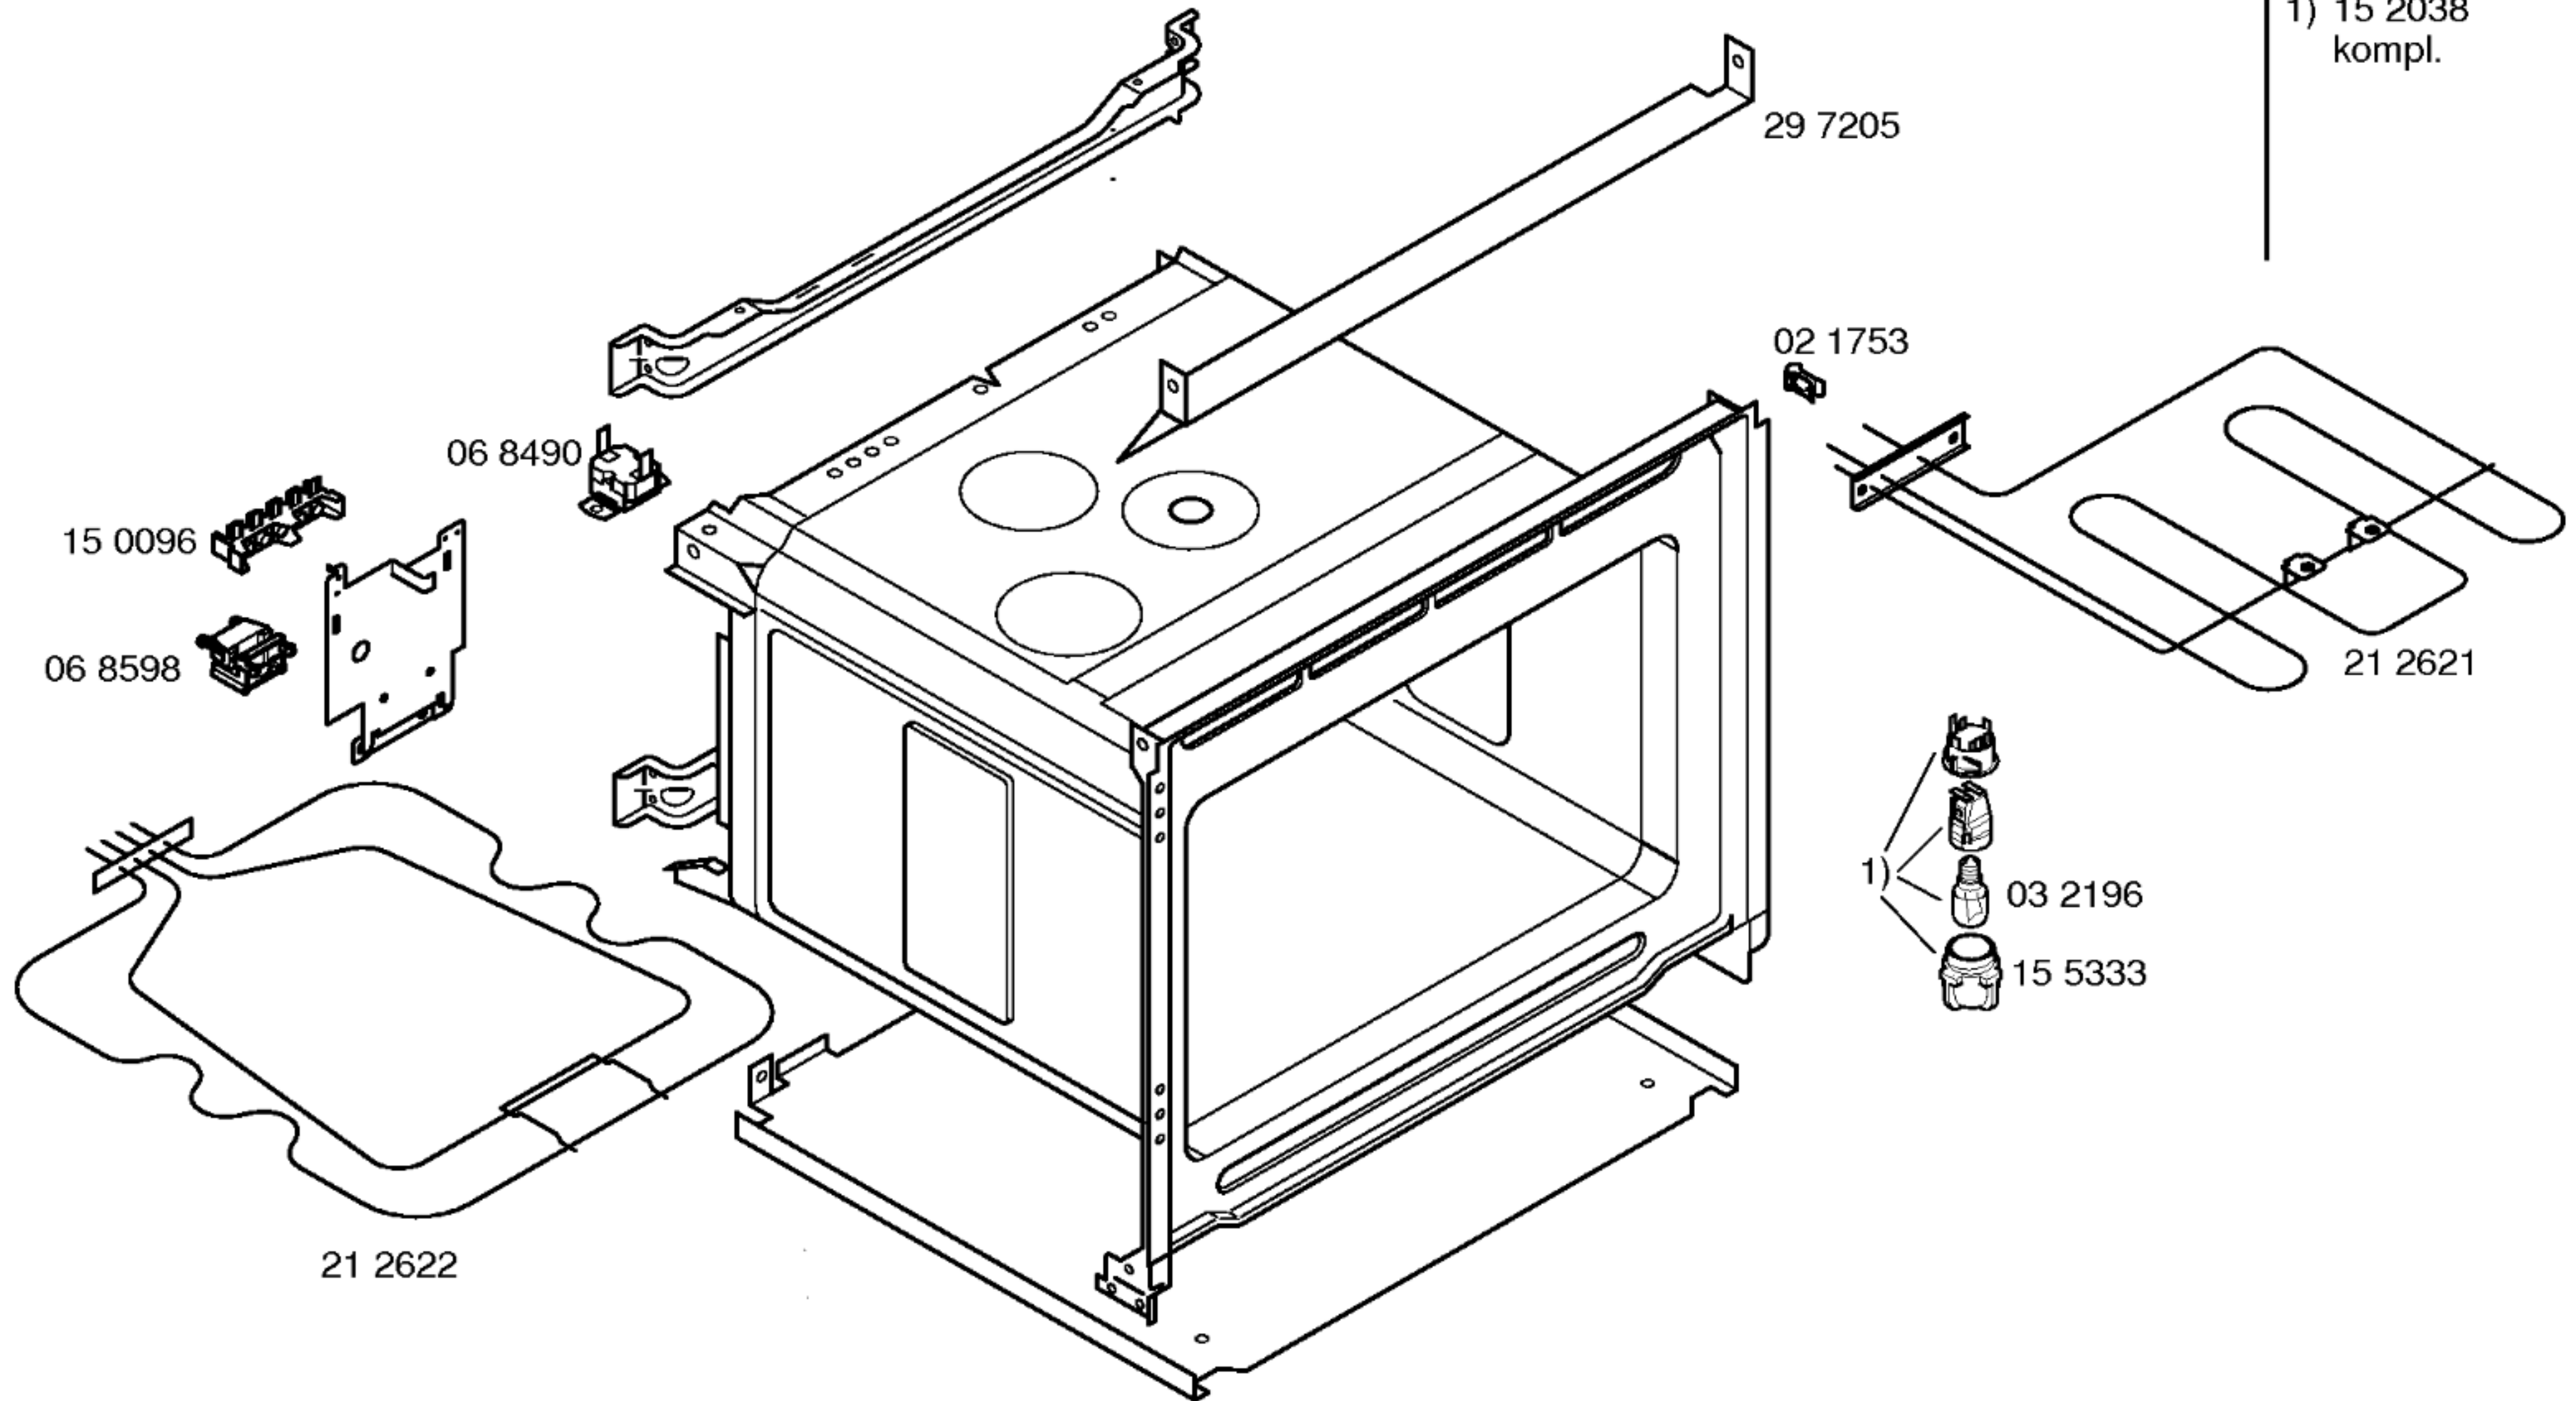

Mat. – Nr. – Konstante
3740

Gebrauchsanweisung
58 8300 (de)

Montageanweisung
51 9794
(de,fr,nl,el)

Zubehör:

- Kombirost
- HEZ3400
- Universalpfanne
- HEZ3300
- Backblech Alu
- HEZ1000
- Grillblech
- HEZ2500
- Glasbehälter
- HMZ21GB
- Backblech emailliert
- HEZ3100

Einbauteile
16 7001

1) 01 4254

Mat. - Nr. - Konstante
3740

1) 15 2038
kompl.

Mat. – Nr. – Konstante
3740

1) 06 8581

2) 06 8498

Mat. - Nr. - Konstante
3740