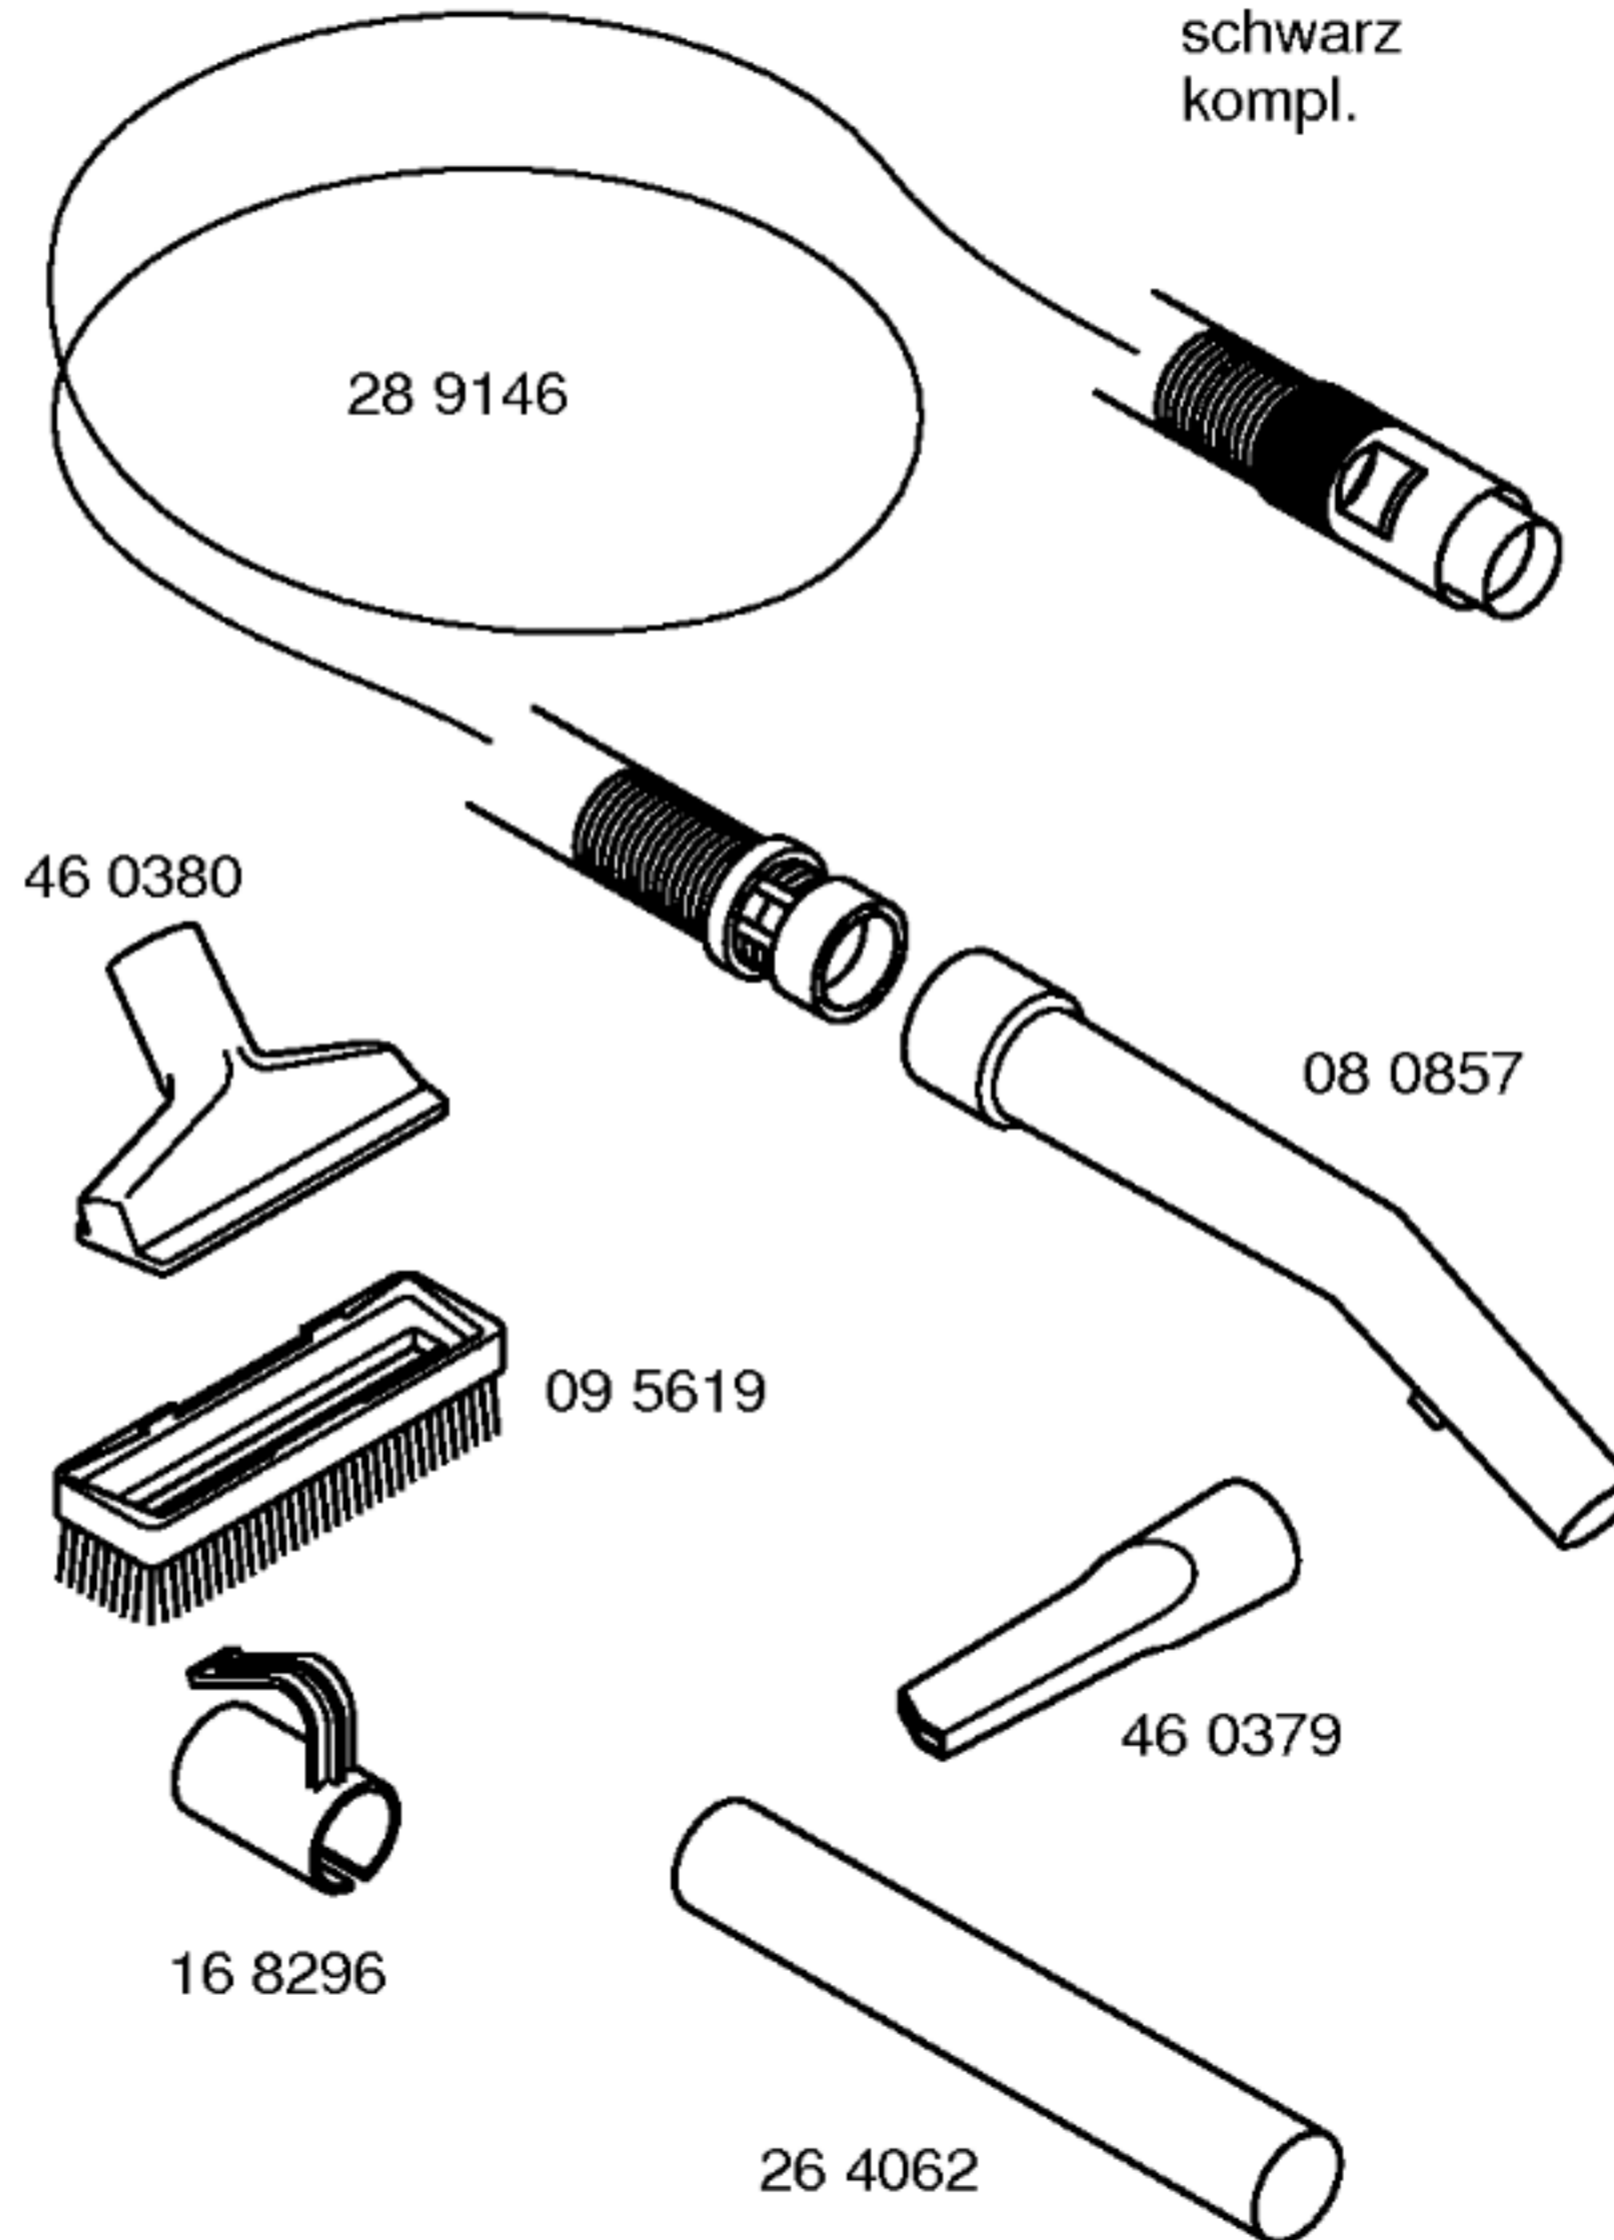

Mat. – Nr. – Konstante
3740

Gebrauchsanweisung
52 0966
(D,GB,F,I,E,NL,P,GR,S,
N,DK,SF,TR)

Mat. – Nr. – Konstante
3740

Mat. – Nr. – Konstante
3740

46 0094
schwarz
kompl.

28 8633
schwarz
kompl.

Mat. – Nr. – Konstante
3740

- 1) 15 3645
- 2) 15 3646