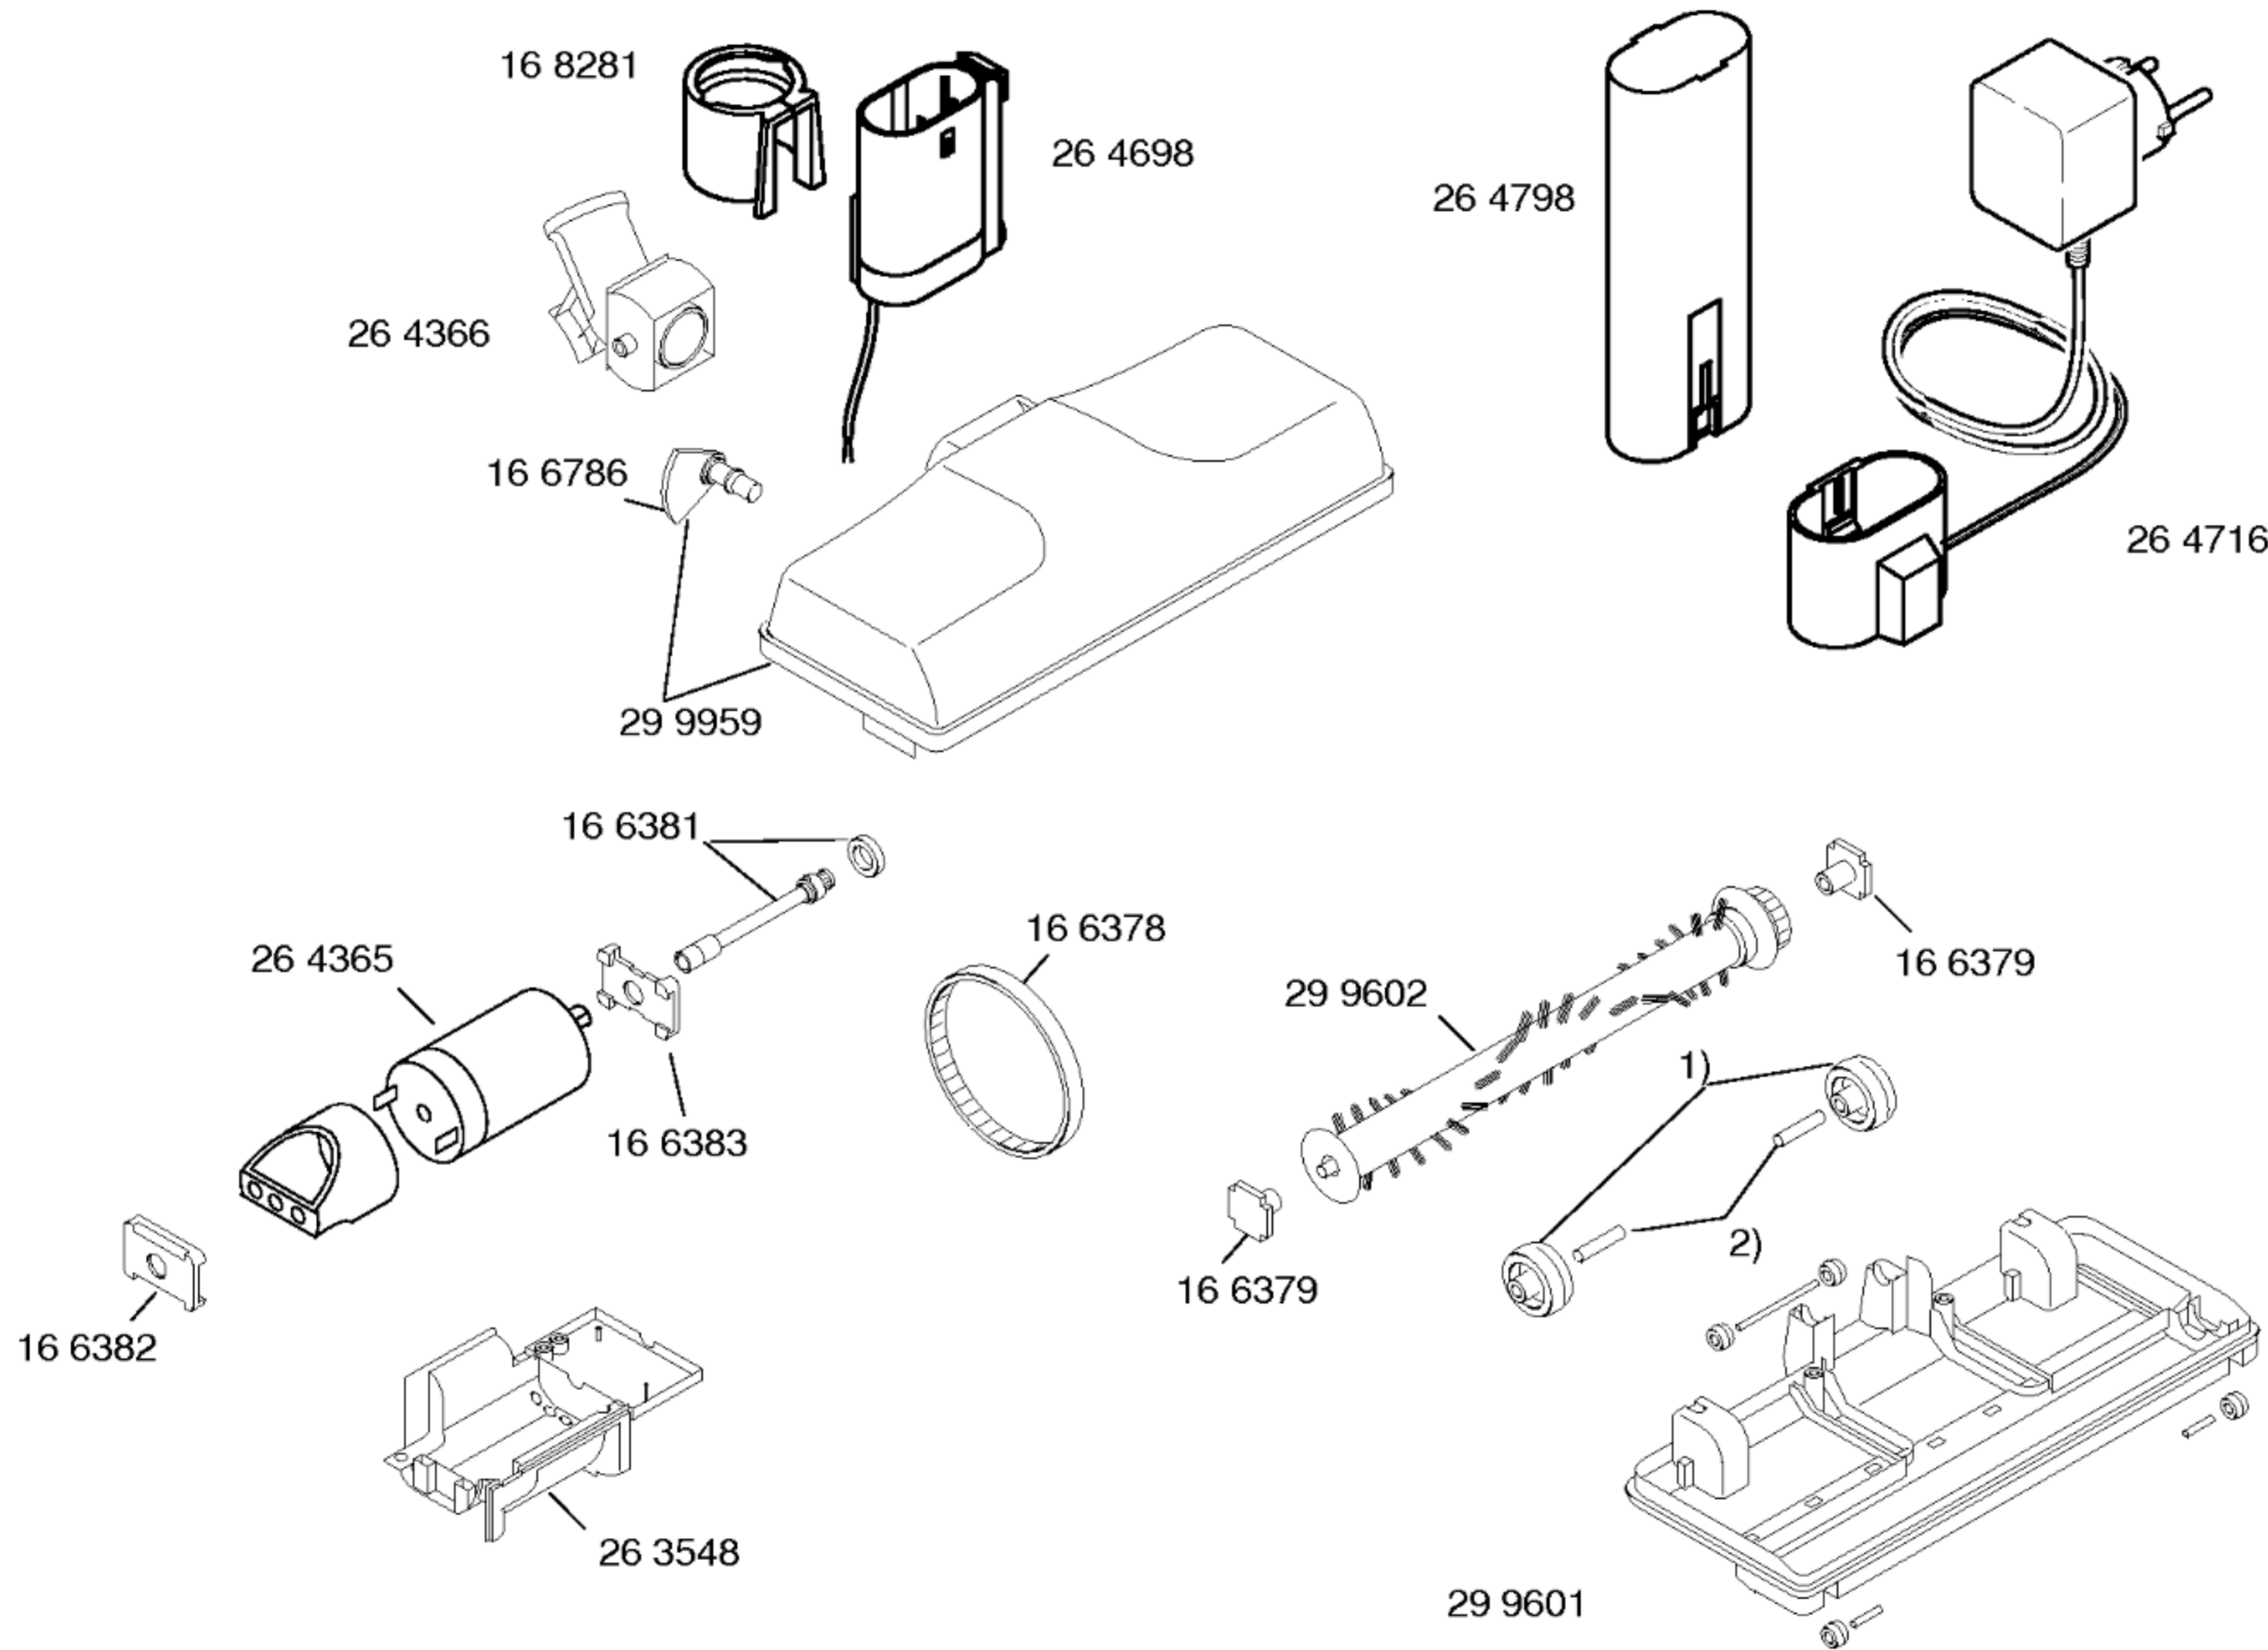

Mat. – Nr. – Konstante
3740

Gebrauchsanweisung
52 0966
(D,GB,F,I,E,NL,P,GR,S,
N,DK,SF,TR)

Mat. – Nr. – Konstante
3740

Mat. – Nr. – Konstante
3740

46 0094
schwarz
kompl.

28 8633
schwarz
kompl.

Mat. – Nr. – Konstante
3740

- 1) 15 3645
- 2) 15 3646