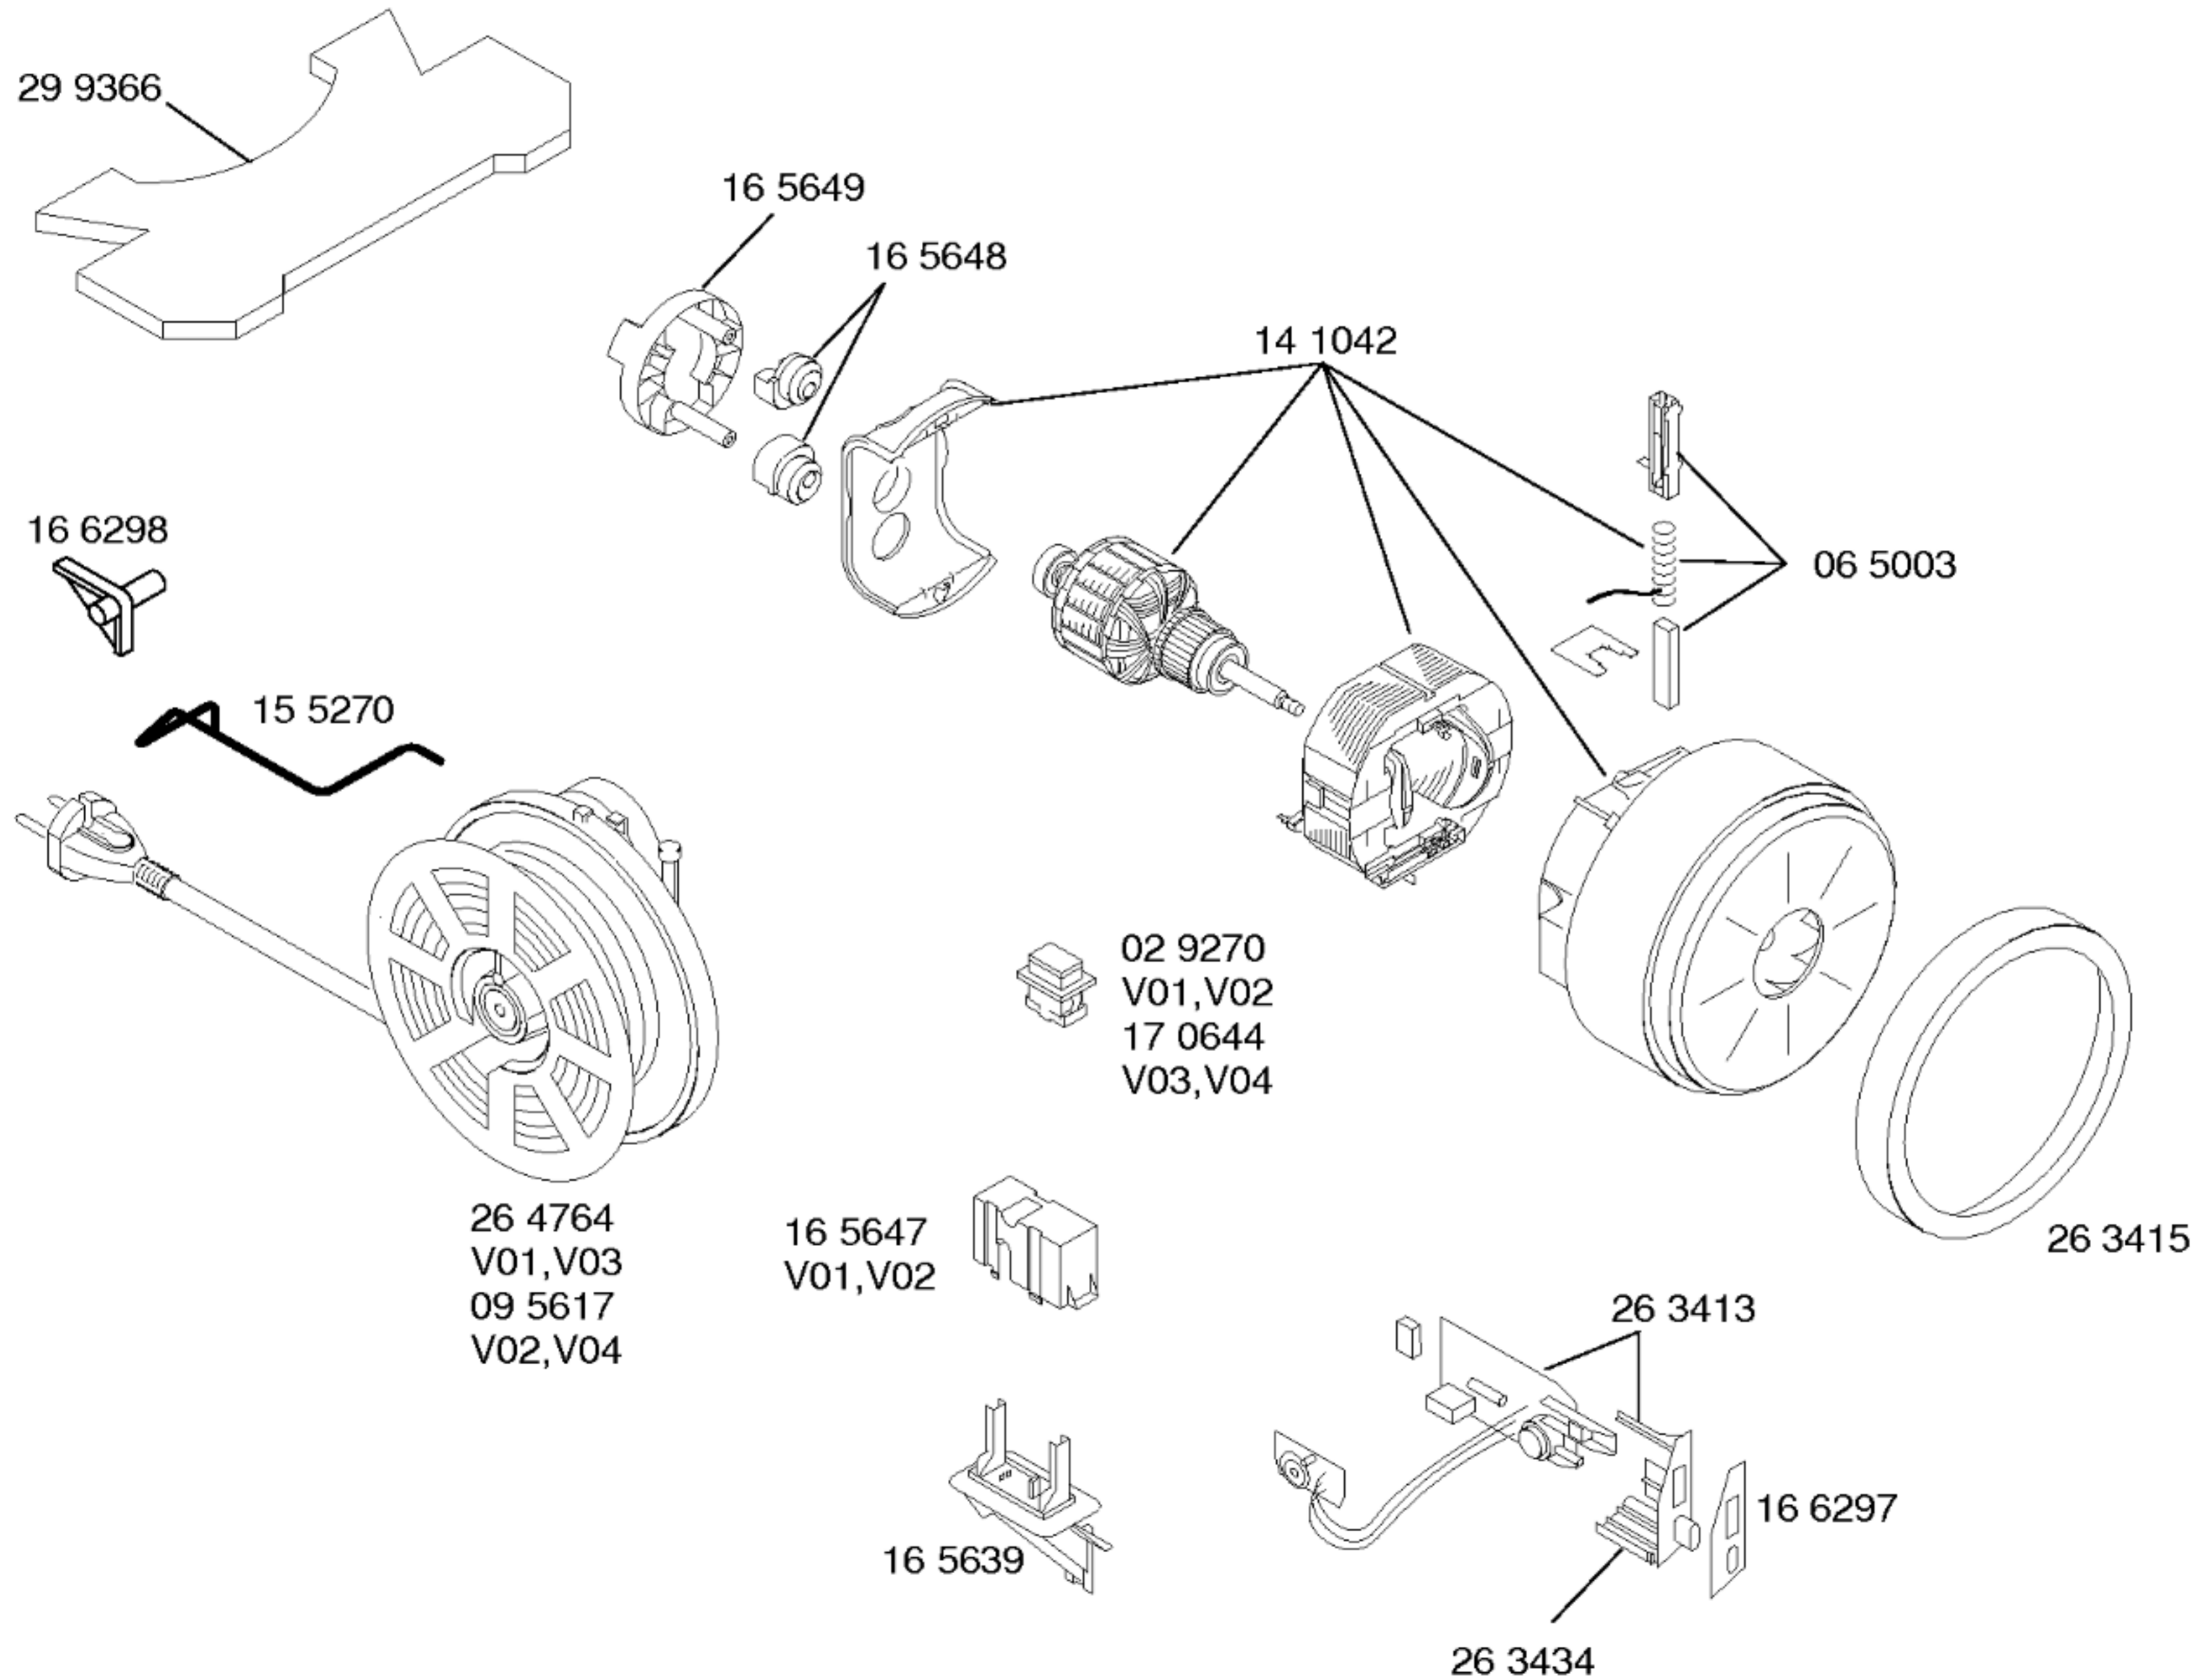

Mat. - Nr. - Konstante  
 3740 . . . . .

Gebrauchsanweisung  
 52 1771  
 (de, en, fr, it, nl, es, pt, el,  
 da, sv, fi, no, tr)

**Zubehör**

Accu-Bürste  
 BBZ37AB/01

Turbo-Bürste f. Boden  
 BBZ28TB

Turbo-Bürste f. Polster  
 BBZ42TB

Hartbodendüse  
 BBZ20HD

Fugendüse  
 37 cm  
 48 0788

Mat. - Nr. - Konstante  
3740 . . . . .

46 0459  
schwarz  
kompl.

16 8949

28 7837

46 0103  
schwarz  
kompl.

03 1341

15 2177

08 0857

02 8399

27 8285

46 0380

09 5619

46 0379

27 0862