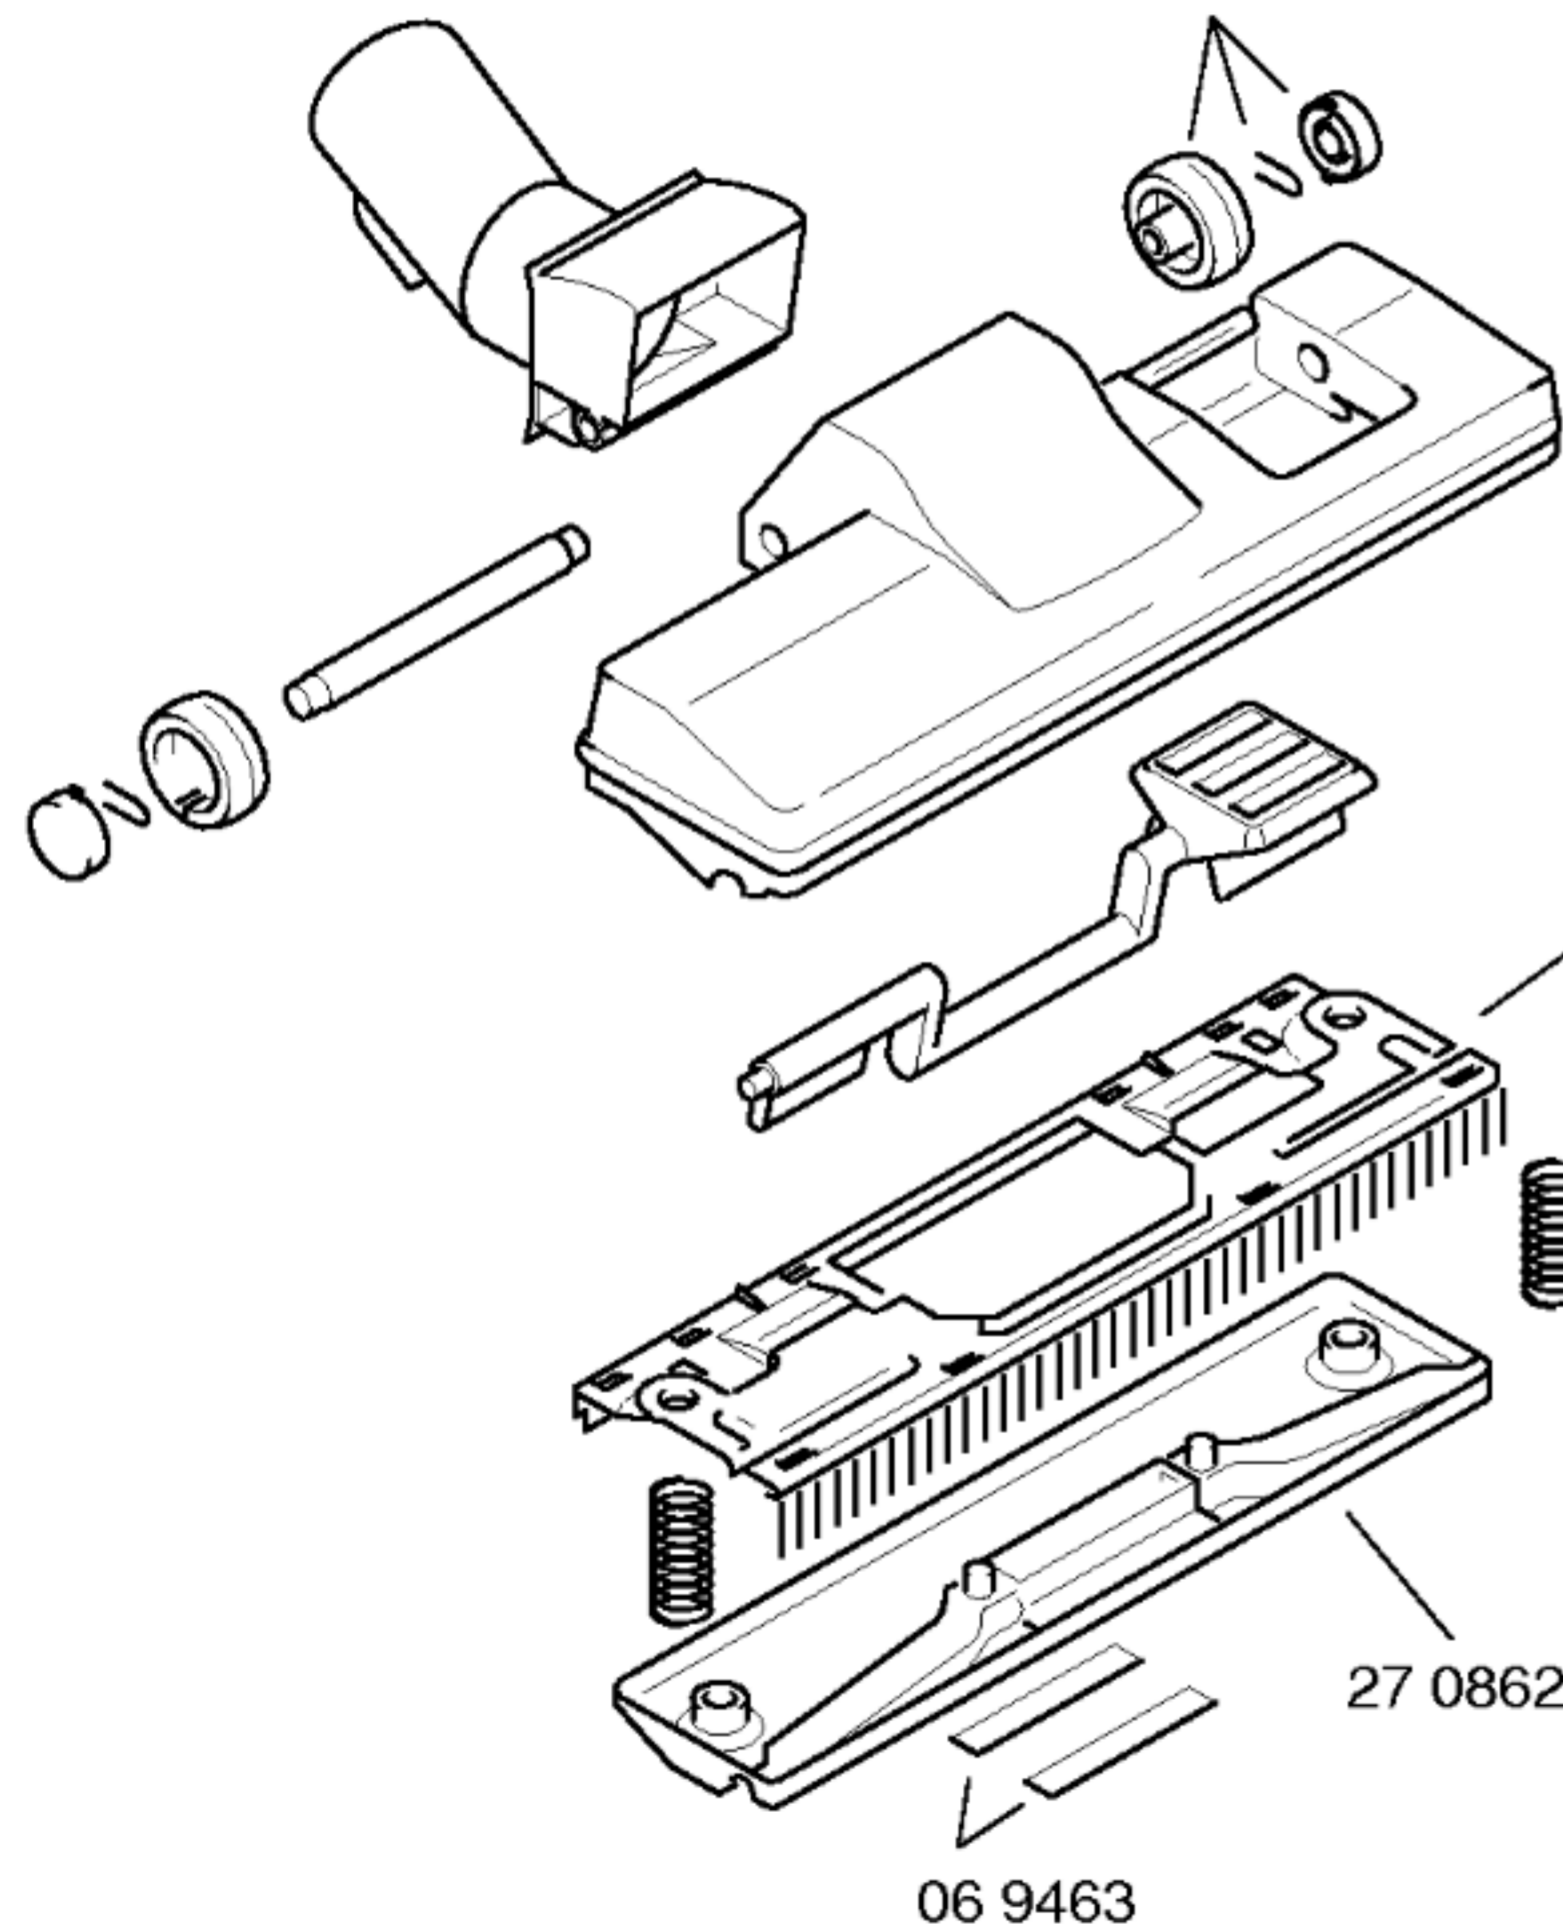

46 0459
schwarz
kompl.

16 8949