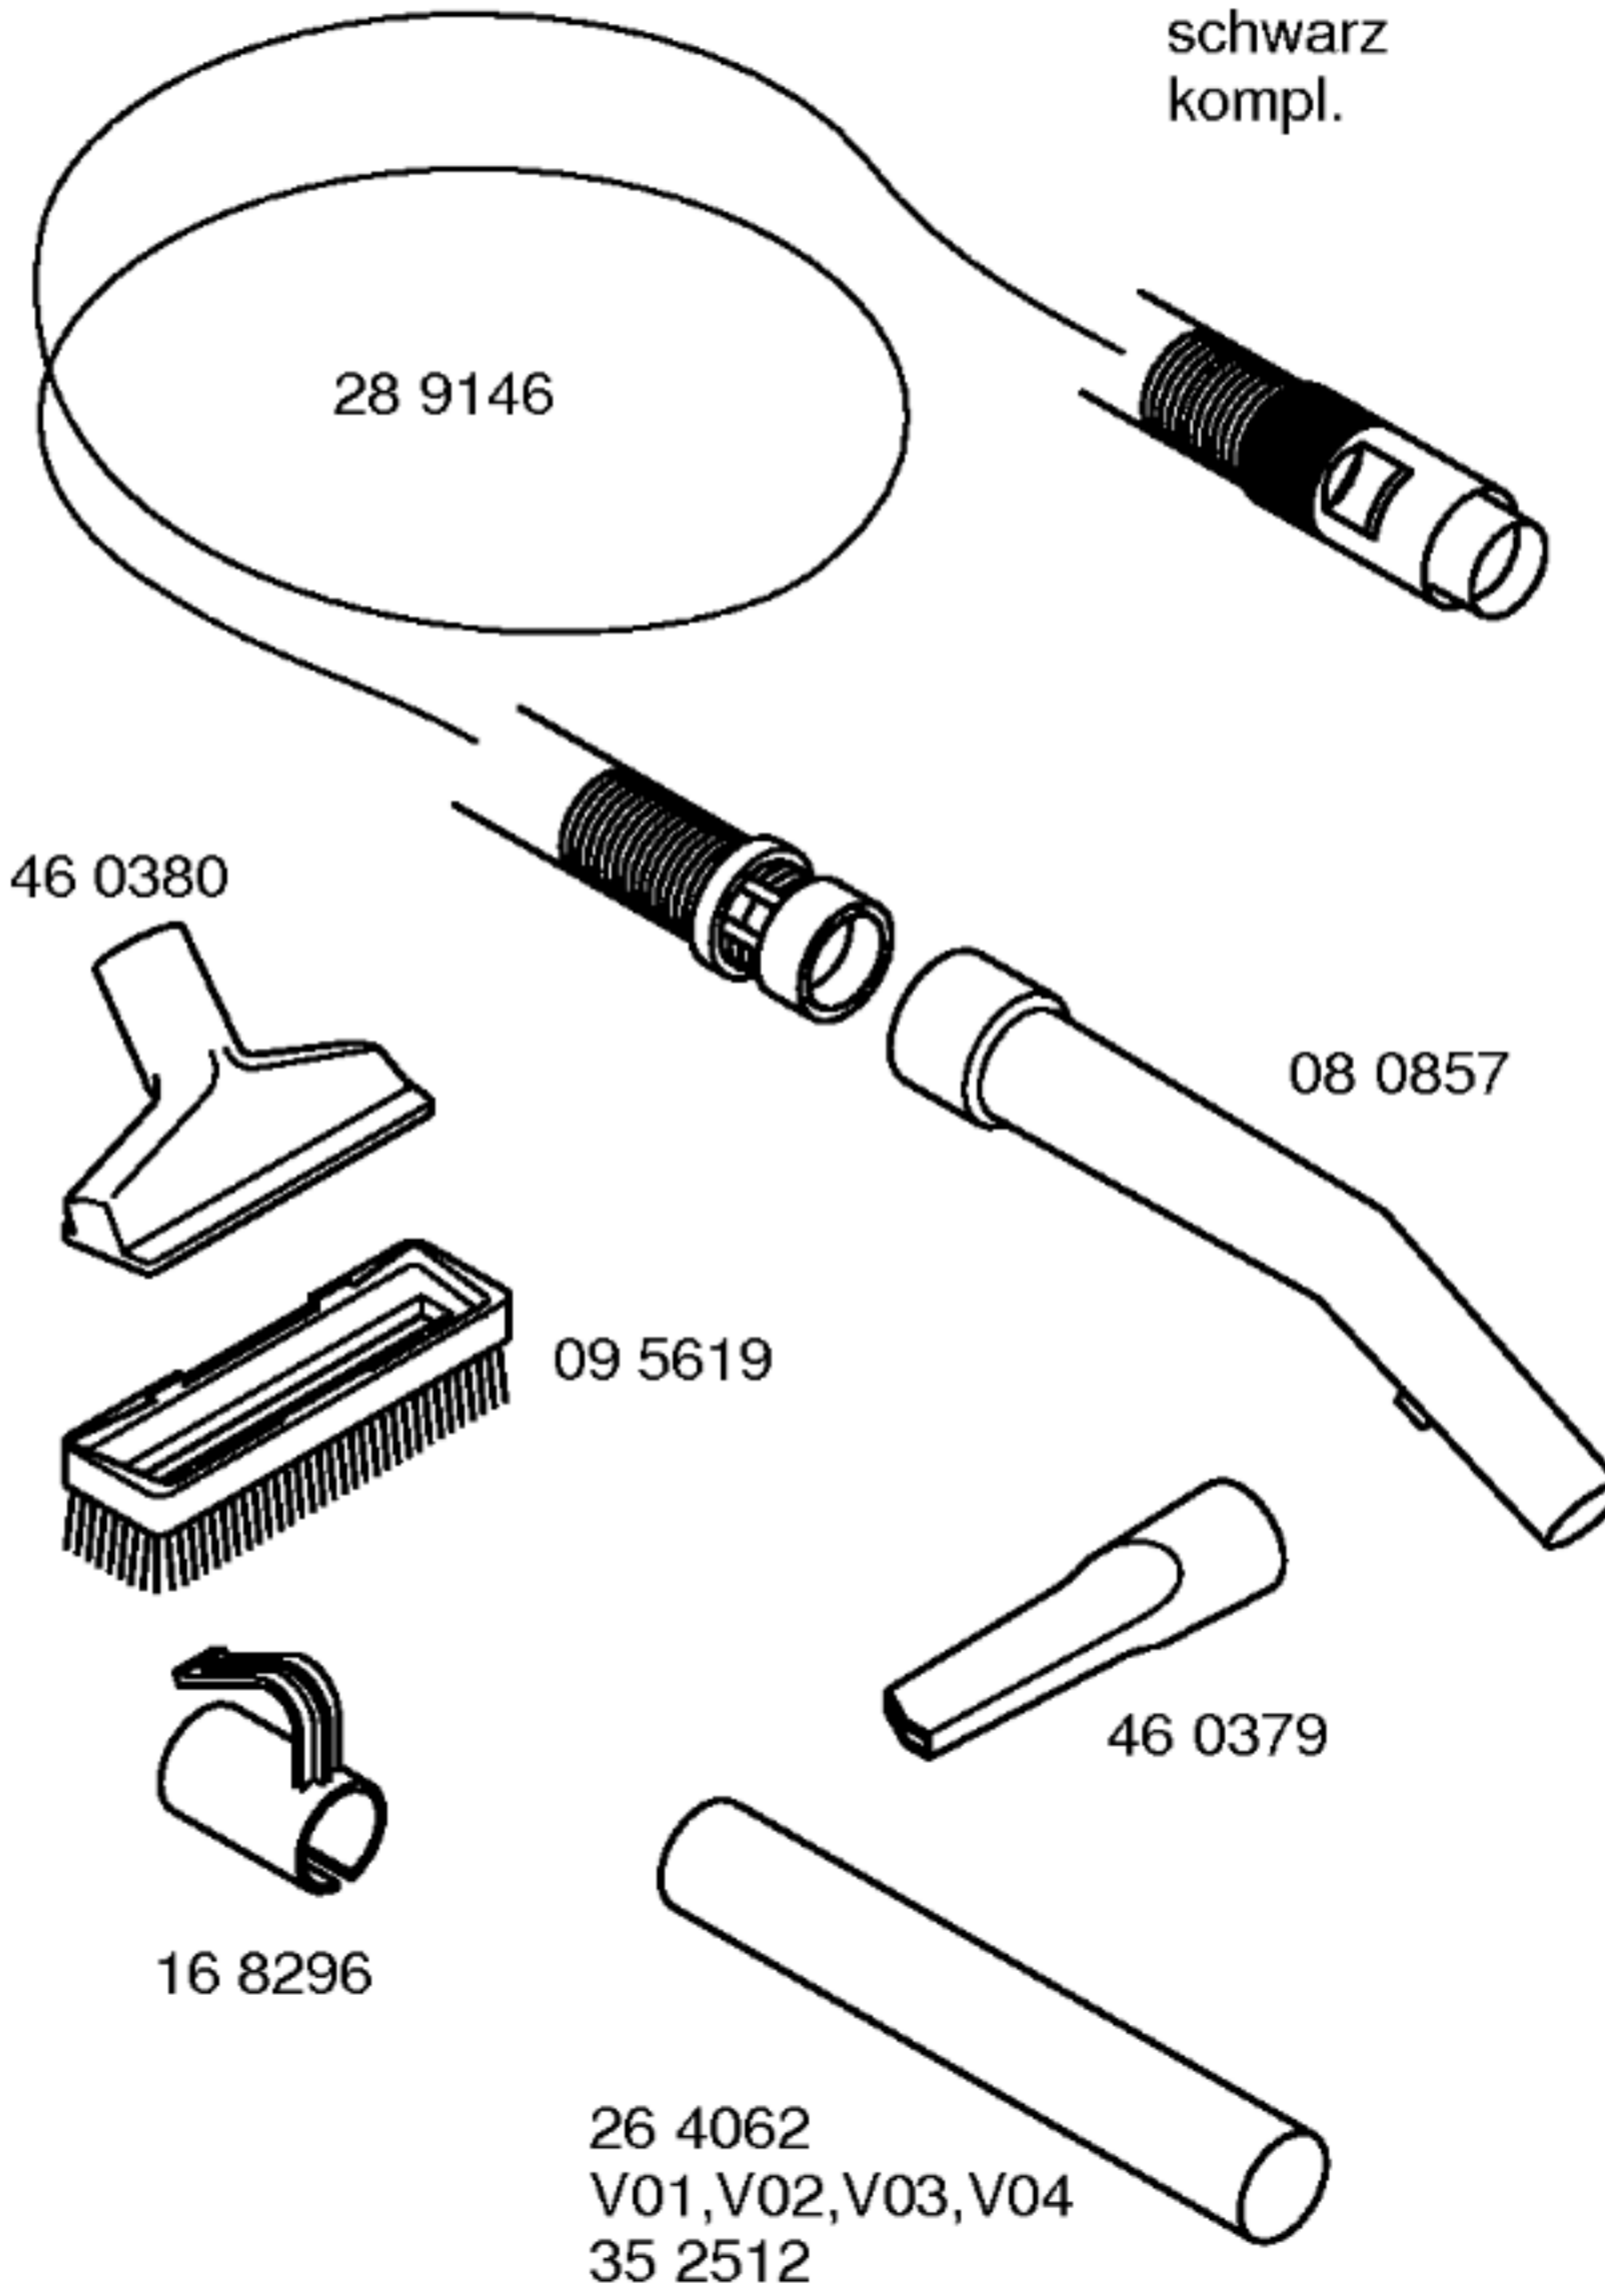

Mat. – Nr. – Konstante
 3740
 Gebrauchsanweisung
 52 0966
 (D,GB,F,I,E,P,GR,S,N,
 DK,SF,TR)

Mat. – Nr. – Konstante
 3740

Mat. – Nr. – Konstante
 3740

46 0094
 schwarz
 kompl.

28 8633
 schwarz
 kompl.

11 9742

11 9741

06 9463

28 9146

46 0380

09 5619

16 8296

08 0857

46 0379