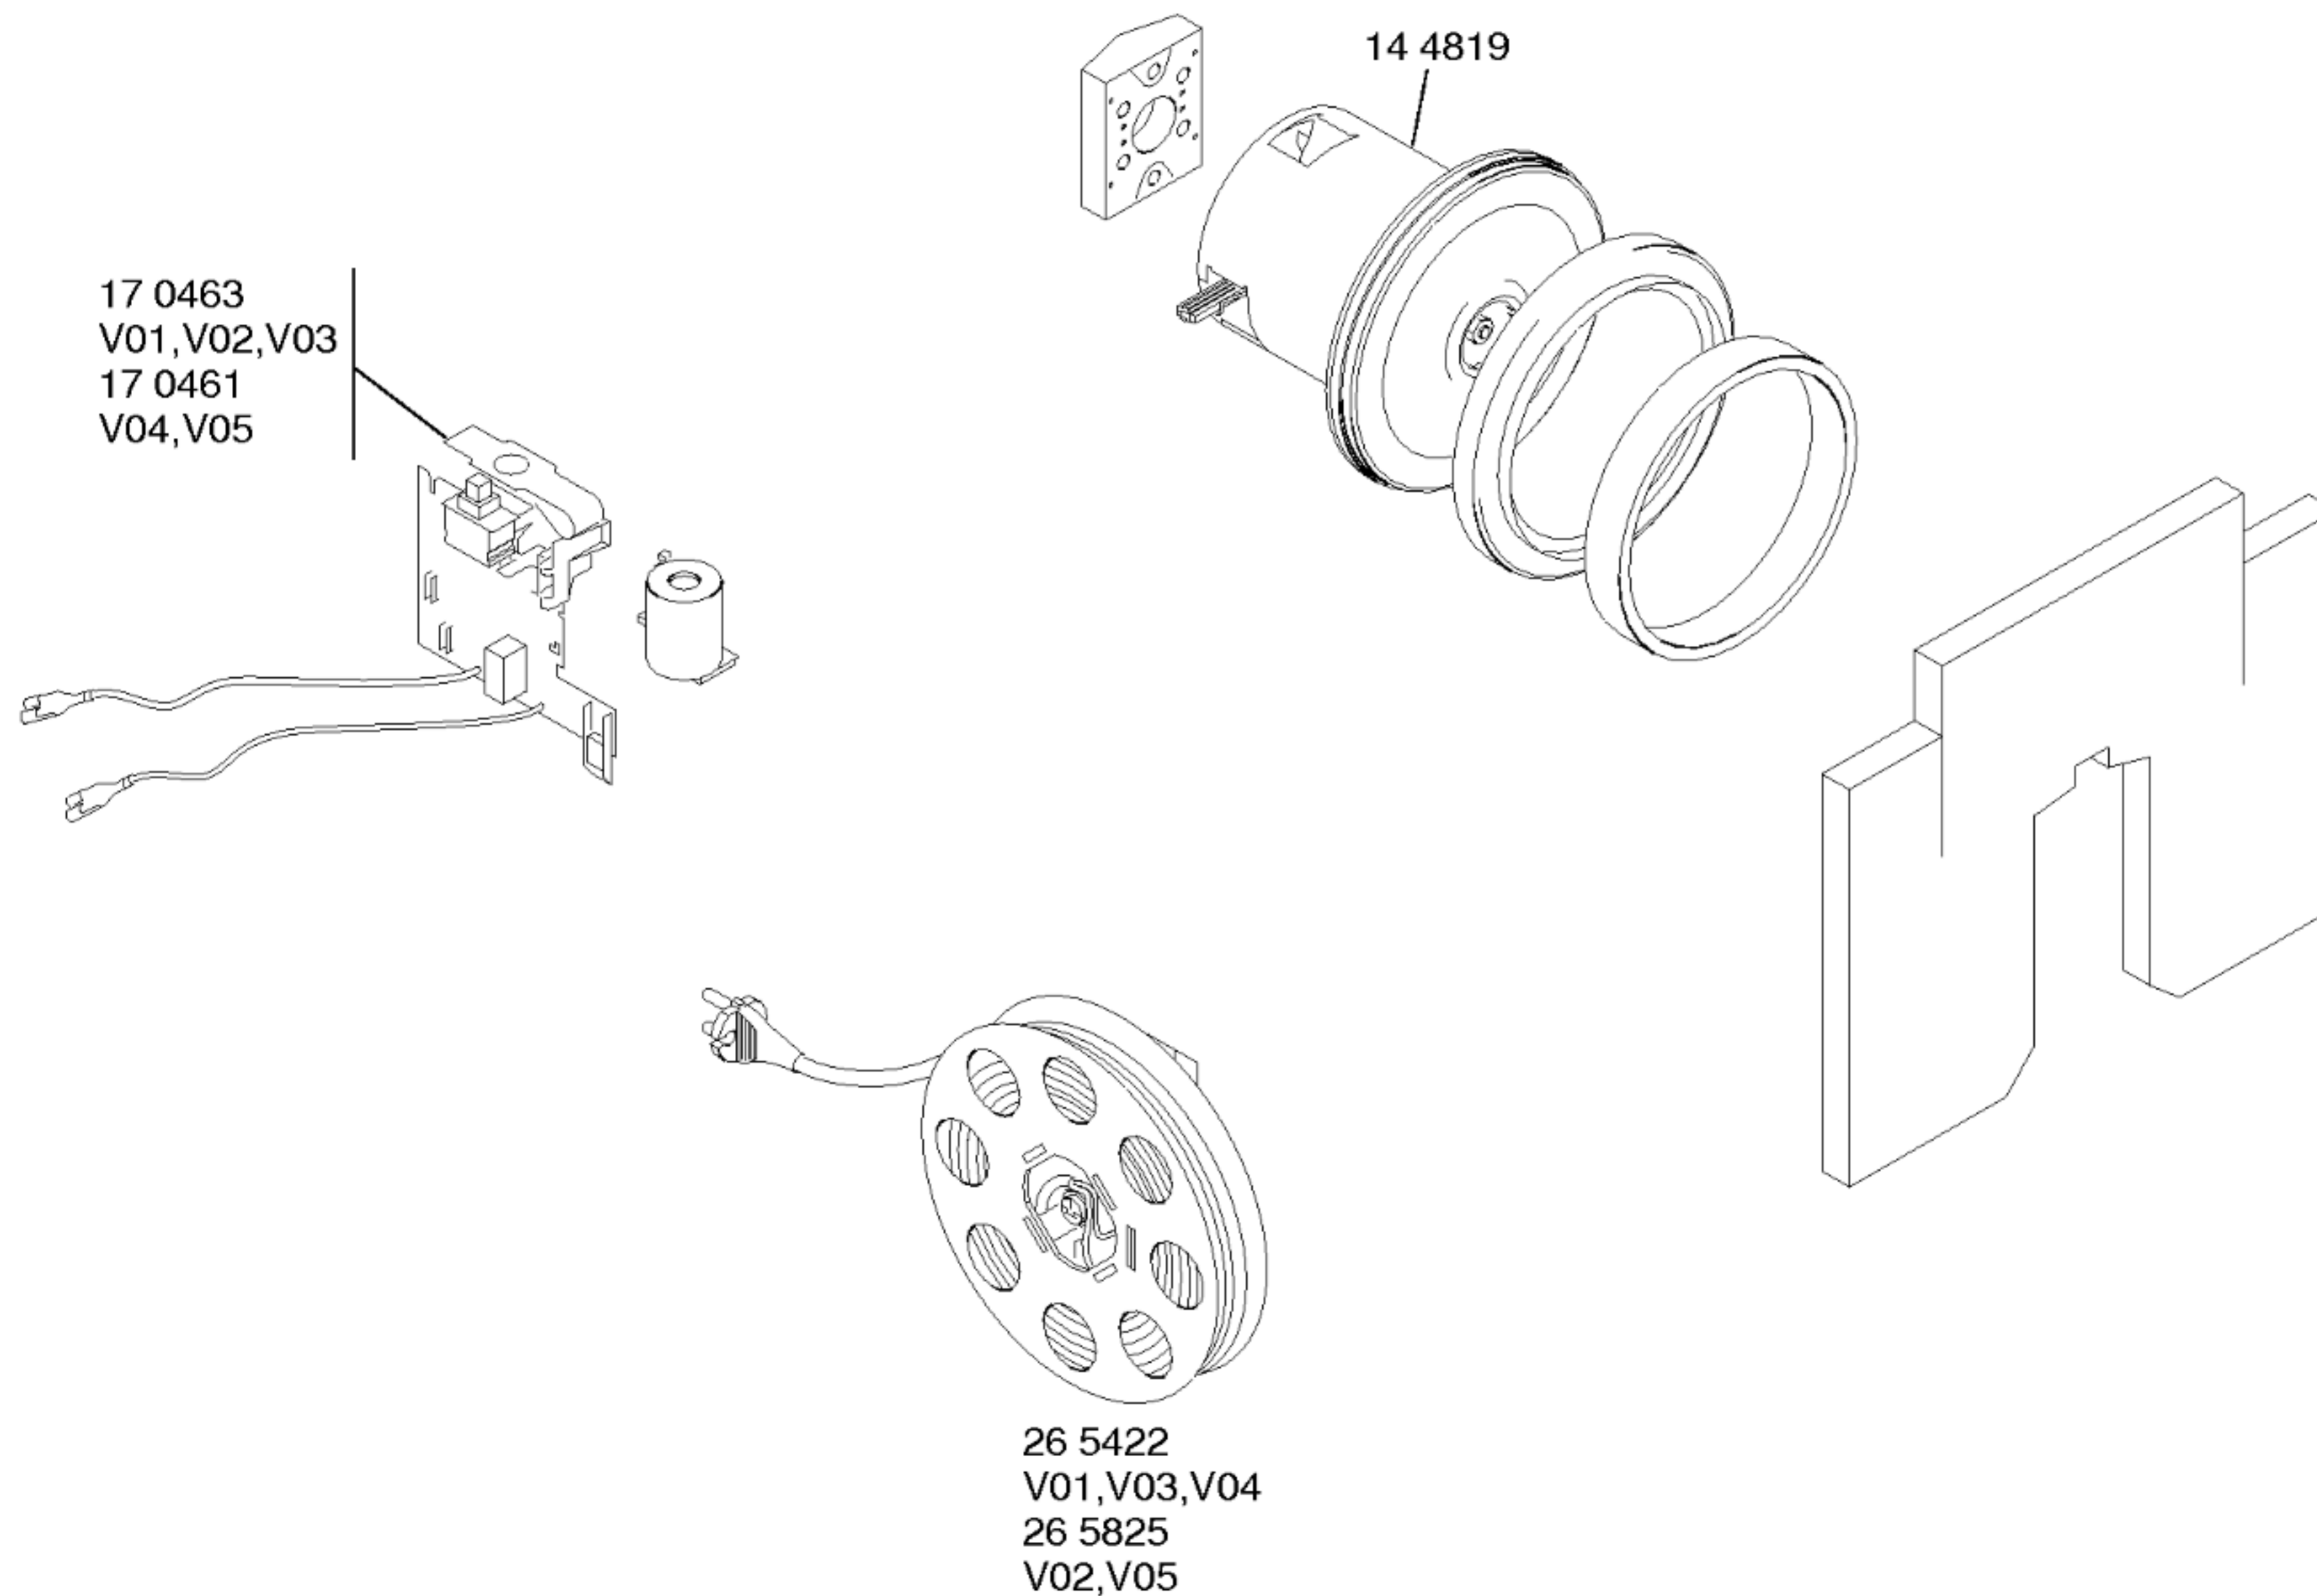

Akku-Bürste  
 BBZ37AB/01

Turbo-Bürste  
 für Boden  
 BBZ28TB

Turb-Bürste  
 für Polster  
 BBZ42TB

Hartbodenbürste  
 BBZ20HD

Textilfilter  
 BBZ1TF2

Fugendüse  
 37 cm  
 48 0788

Mat. - Nr. - Konstante  
3740 . . . . .