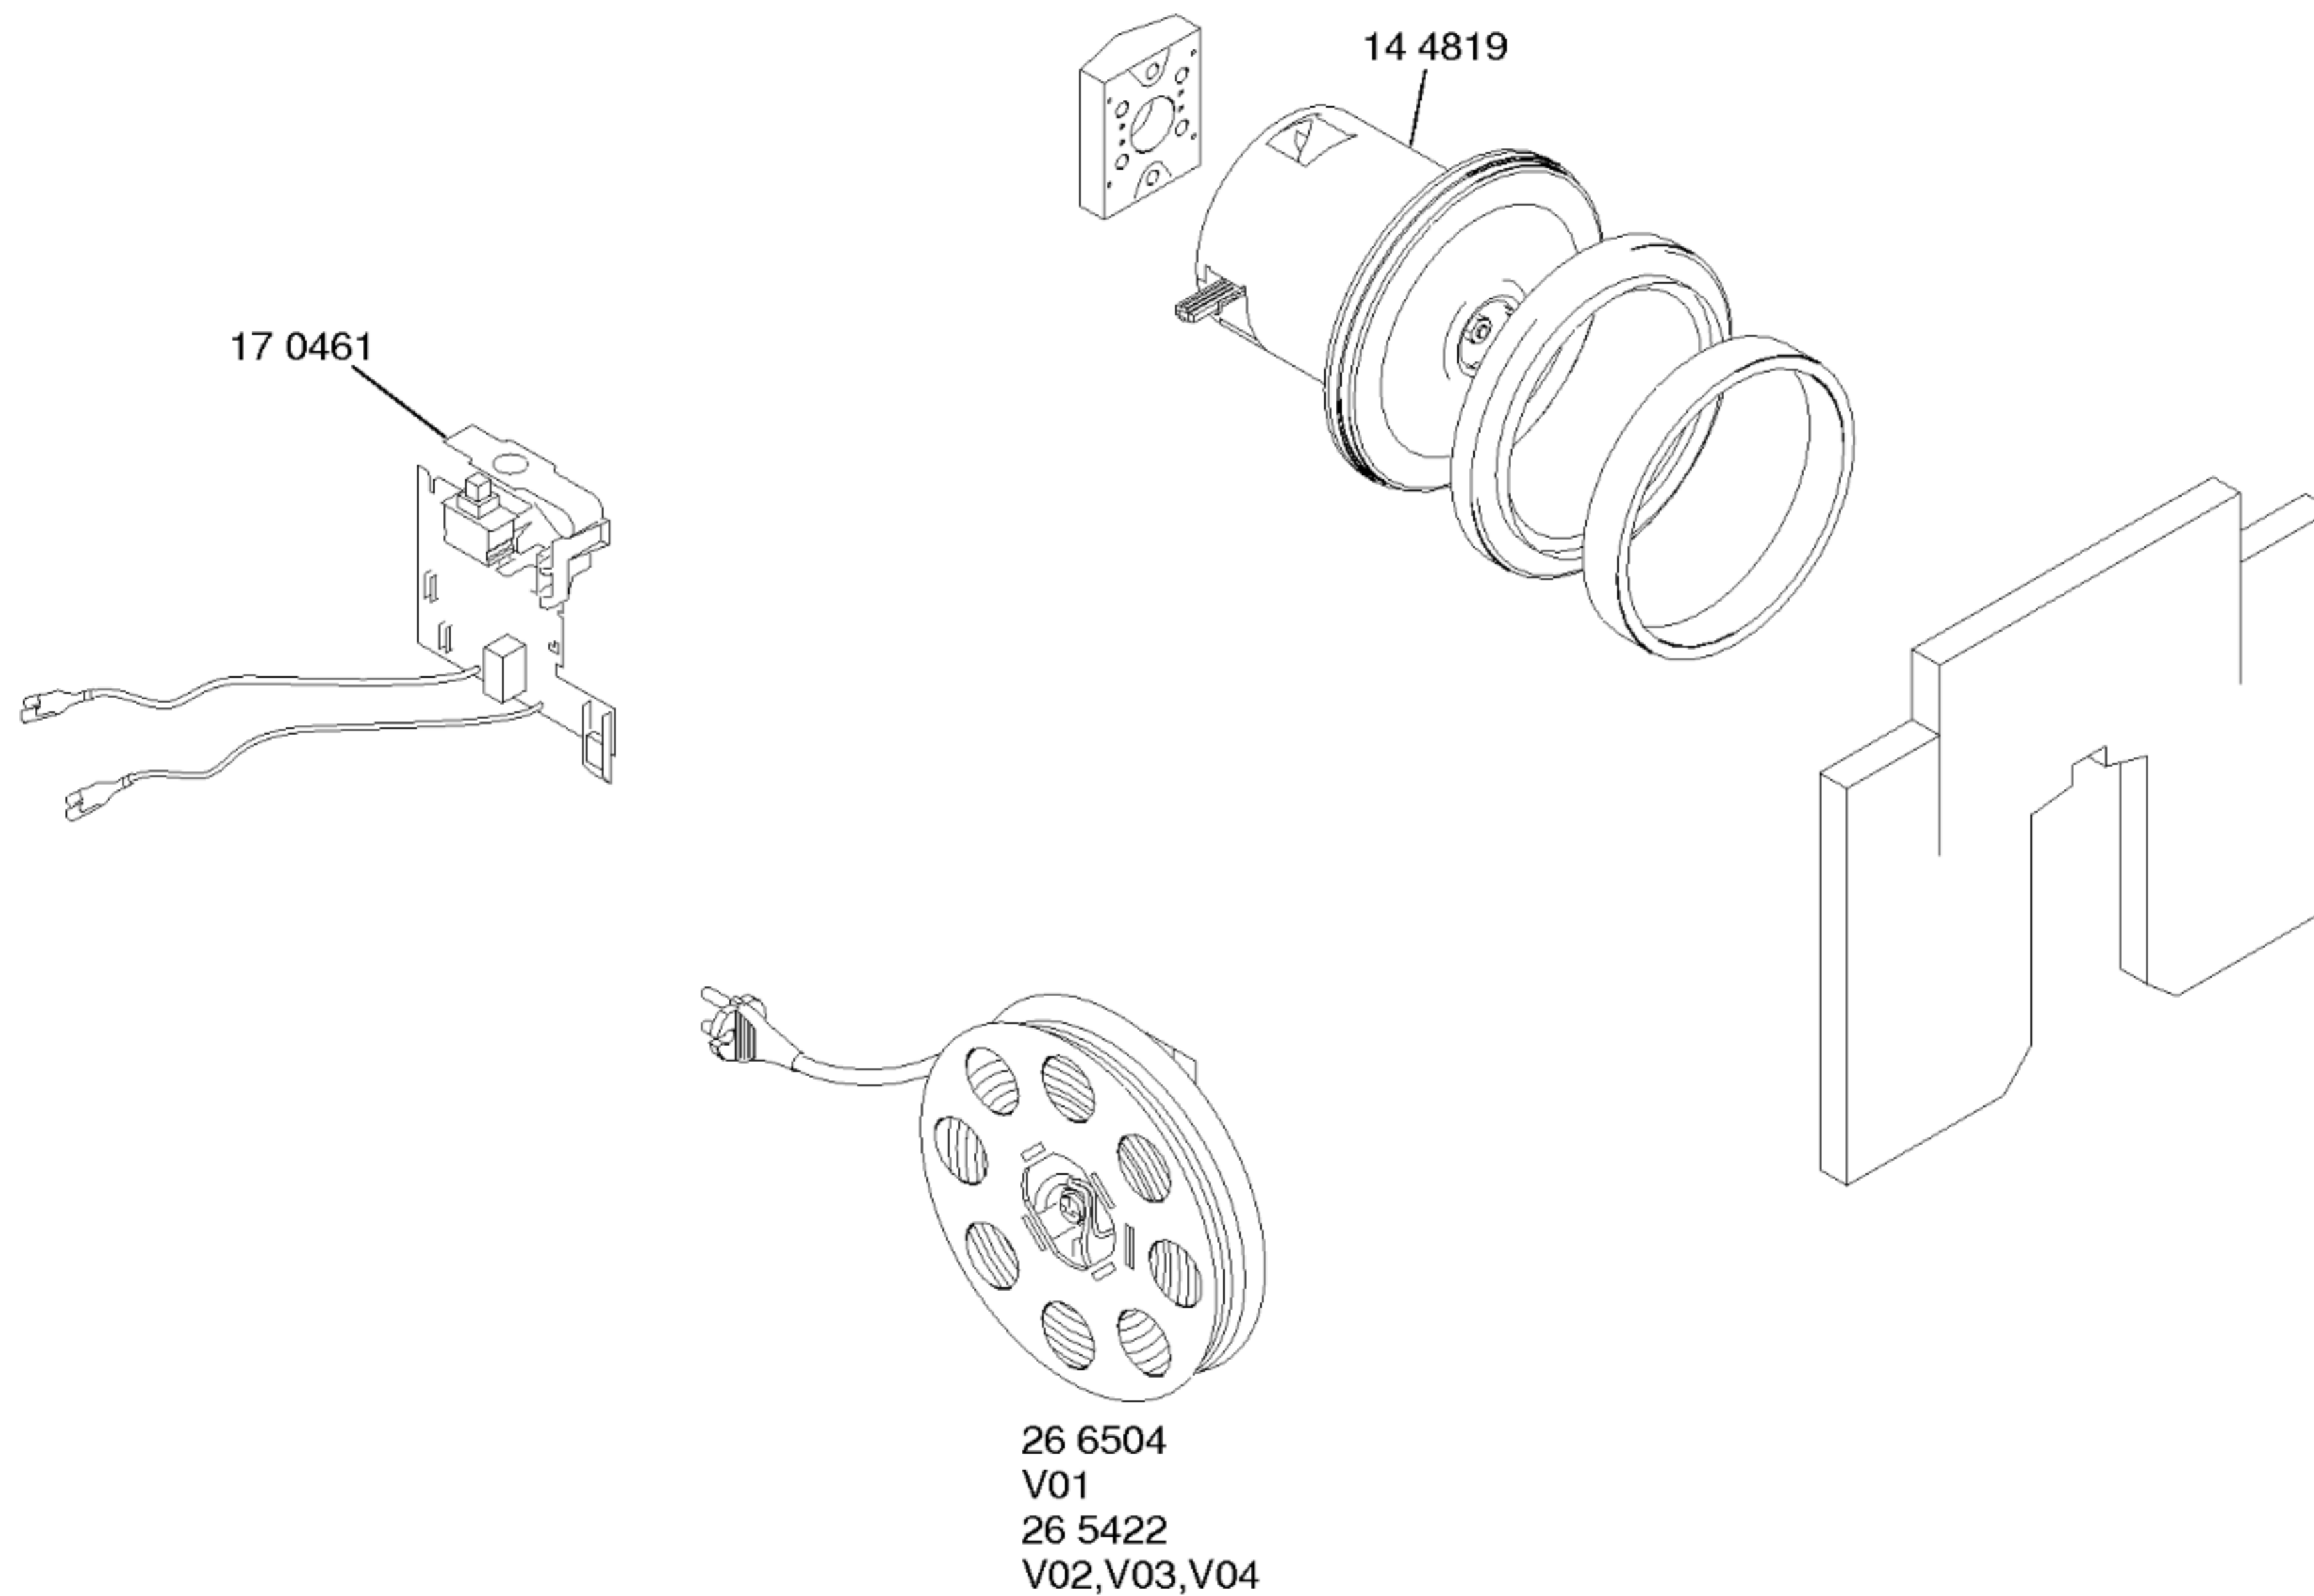

Mat. - Nr. - Konstante
 3740

Gebrauchsanweisung
 Instruction Manual
 58 1299
 (de, en, fr, it, nl, da, no, sr,
 fi, pt, es, el, tr, ru, hu, pl,
 bg, ro, ar)

Zubehör:

Hepa-Filter
 BBZ8SF1
 Aktivkohlefilter
 BBZ8KF1
 Matratzendüse, grau
 18 4772
 Akku-Bürste
 BBZ37AB/01
 V02, V03, V04
 BBZ37GB/01
 V01

Turbo-Bürste
 für Boden
 BBZ28TB

Turbo-Bürste
 für Polster
 BBZ42TB

Hartbodendüse
 BBZ20HD

Textilfilter
 BBZ1TF2

Fugendüse
 37 cm
 48 0788

Mat. - Nr. - Konstante
3740

Mat. - Nr. - Konstante
3740

46 0729
schwarz
kompl.

16 5915

28 9146

08 0857

46 0380

46 0379

11 0299
V01, V02, V04
35 2512
V03