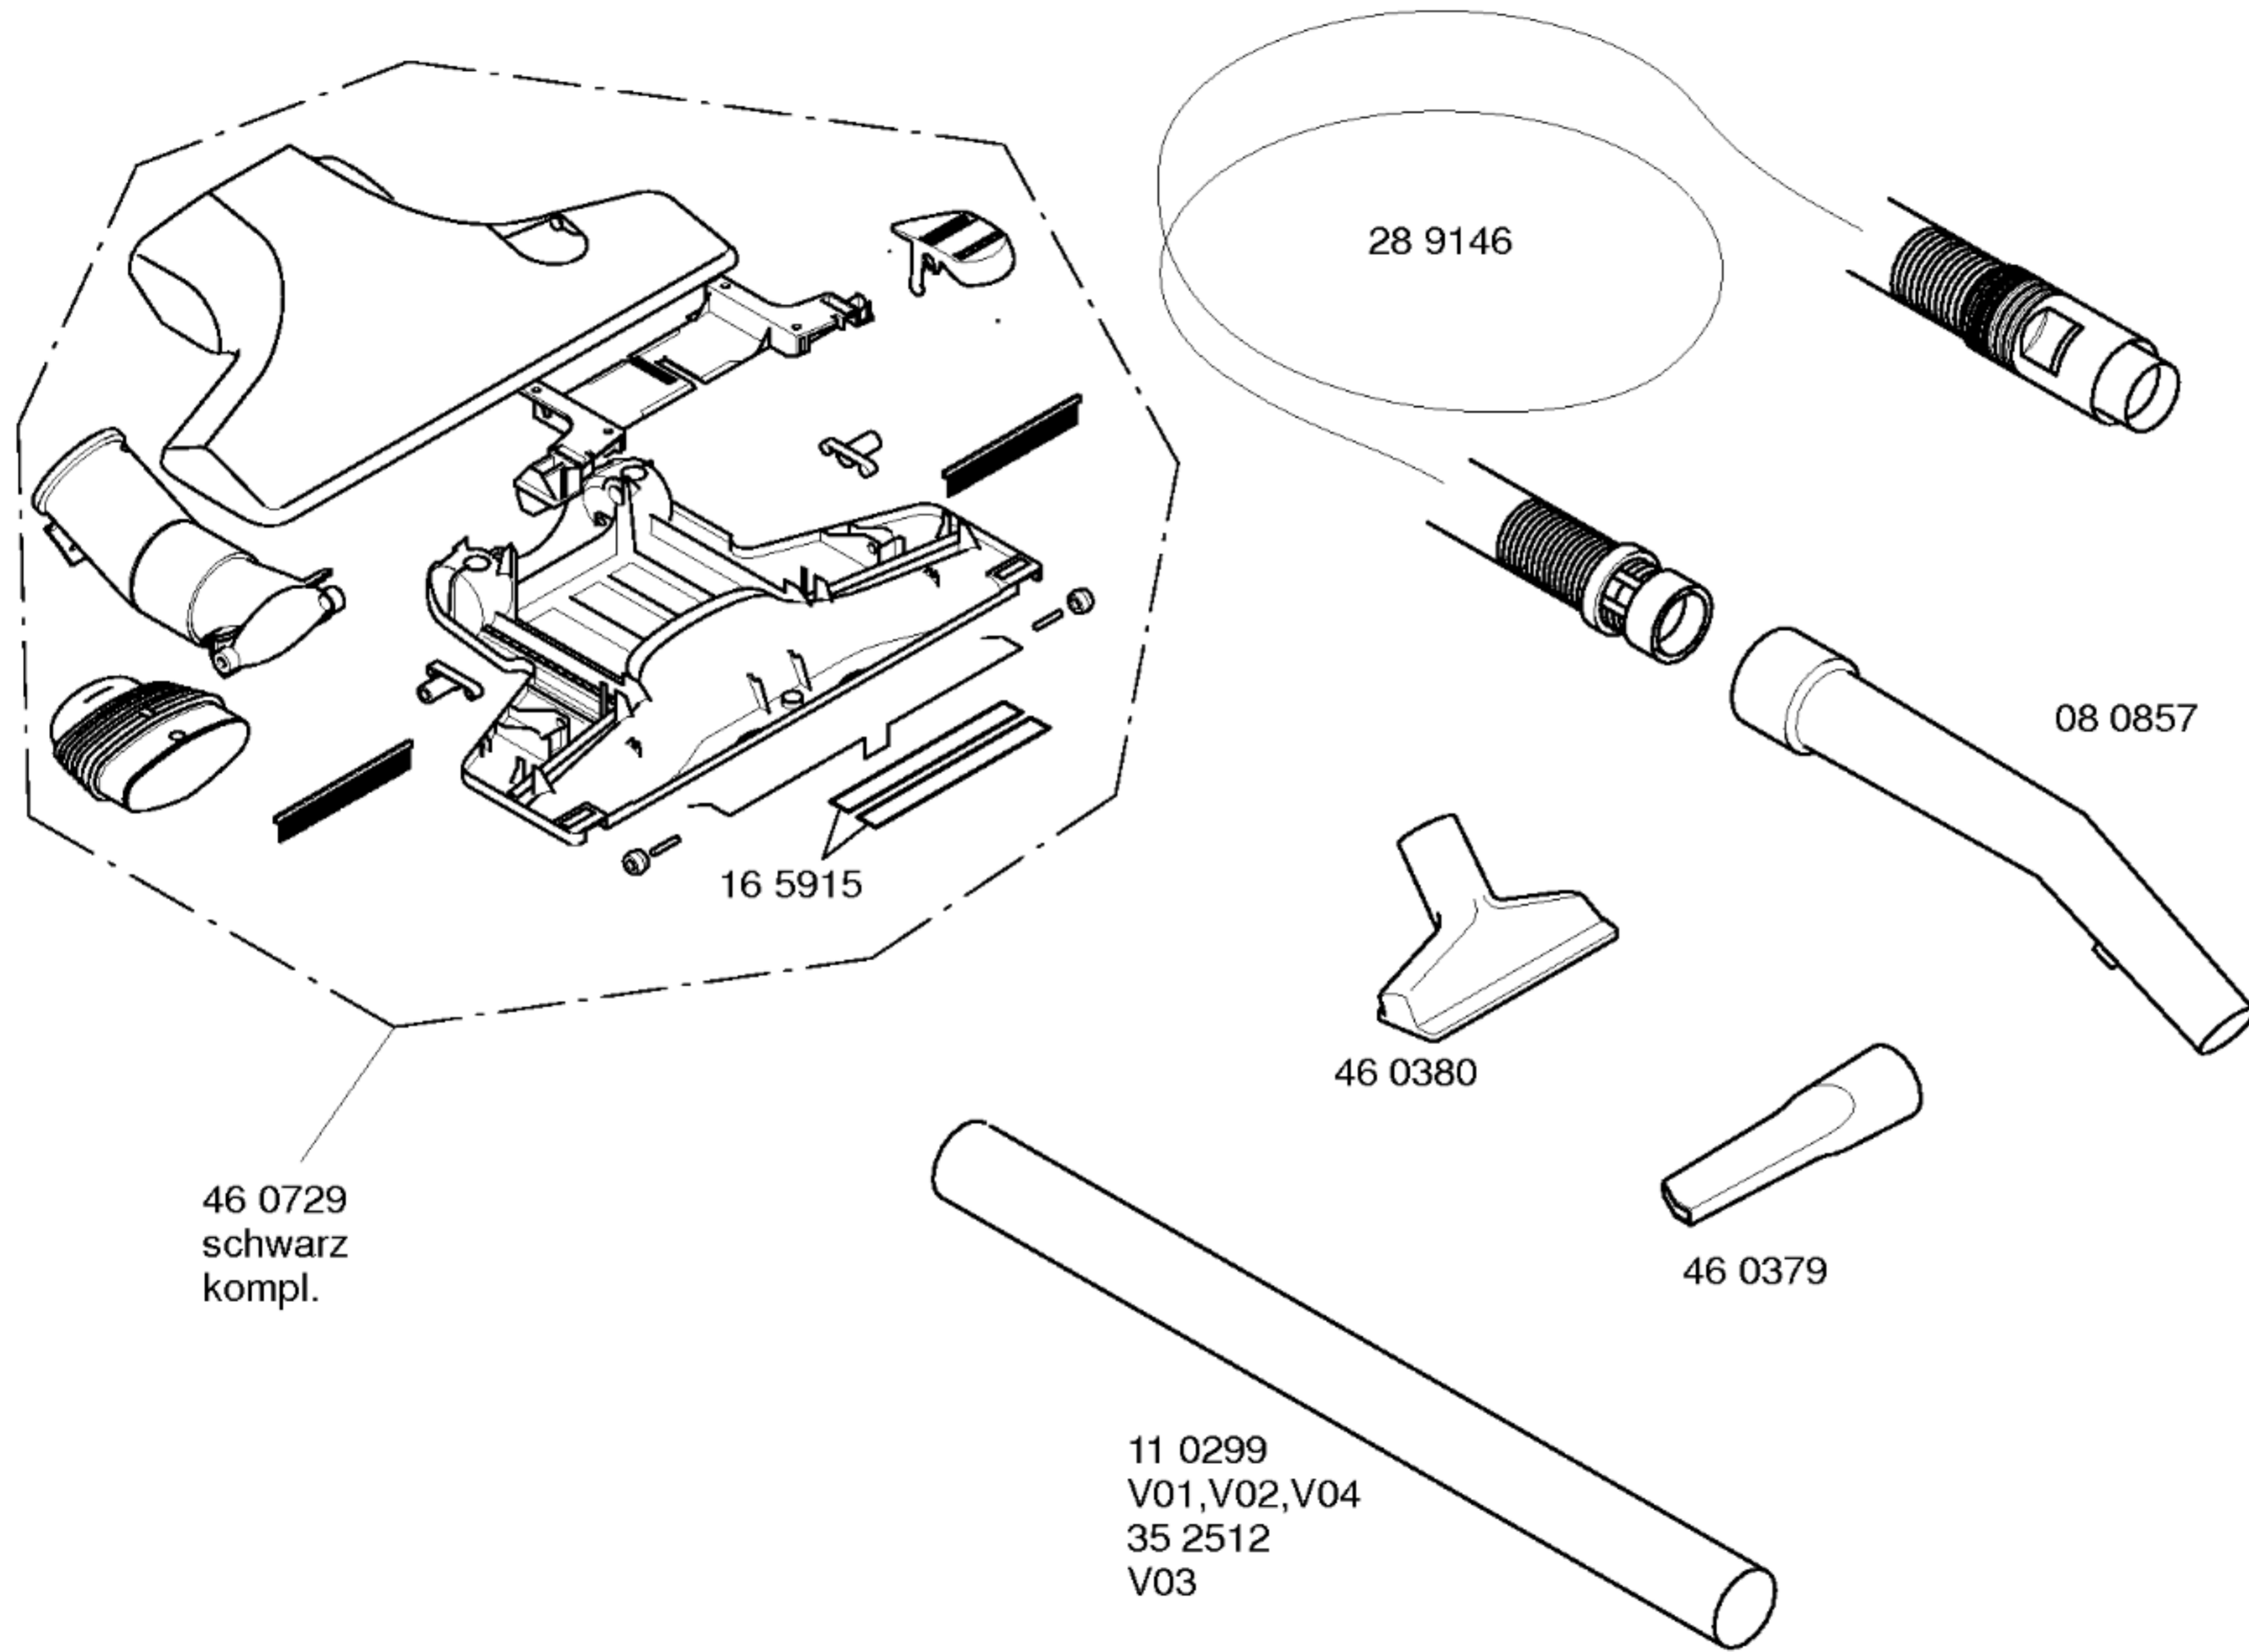

Mat. - Nr. - Konstante
 3740

Gebrauchsanweisung
 Instruction Manual
 58 1299
 (de, en, fr, it, nl, da, no, sr,
 fi, pt, es, el, tr, ru, hu, pl,
 bg, ro, ar)

Zubehör:

Hepa-Filter
 BBZ8SF1
 Aktivkohlefilter
 BBZ8KF1
 Matratzendüse, grau
 18 4772
 Akku-Bürste
 BBZ37AB/01
 V02, V03, V04
 BBZ37GB/01
 V01

Turbo-Bürste
 für Boden
 BBZ28TB

Turbo-Bürste
 für Polster
 BBZ42TB

Hartbodendüse
 BBZ20HD

Textilfilter
 BBZ1TF2

Fugendüse
 37 cm
 48 0788

Mat. - Nr. - Konstante
3740

Mat. - Nr. - Konstante
3740

46 0729
schwarz
kompl.

16 5915

28 9146

08 0857

46 0380

46 0379

11 0299
V01, V02, V04
35 2512
V03