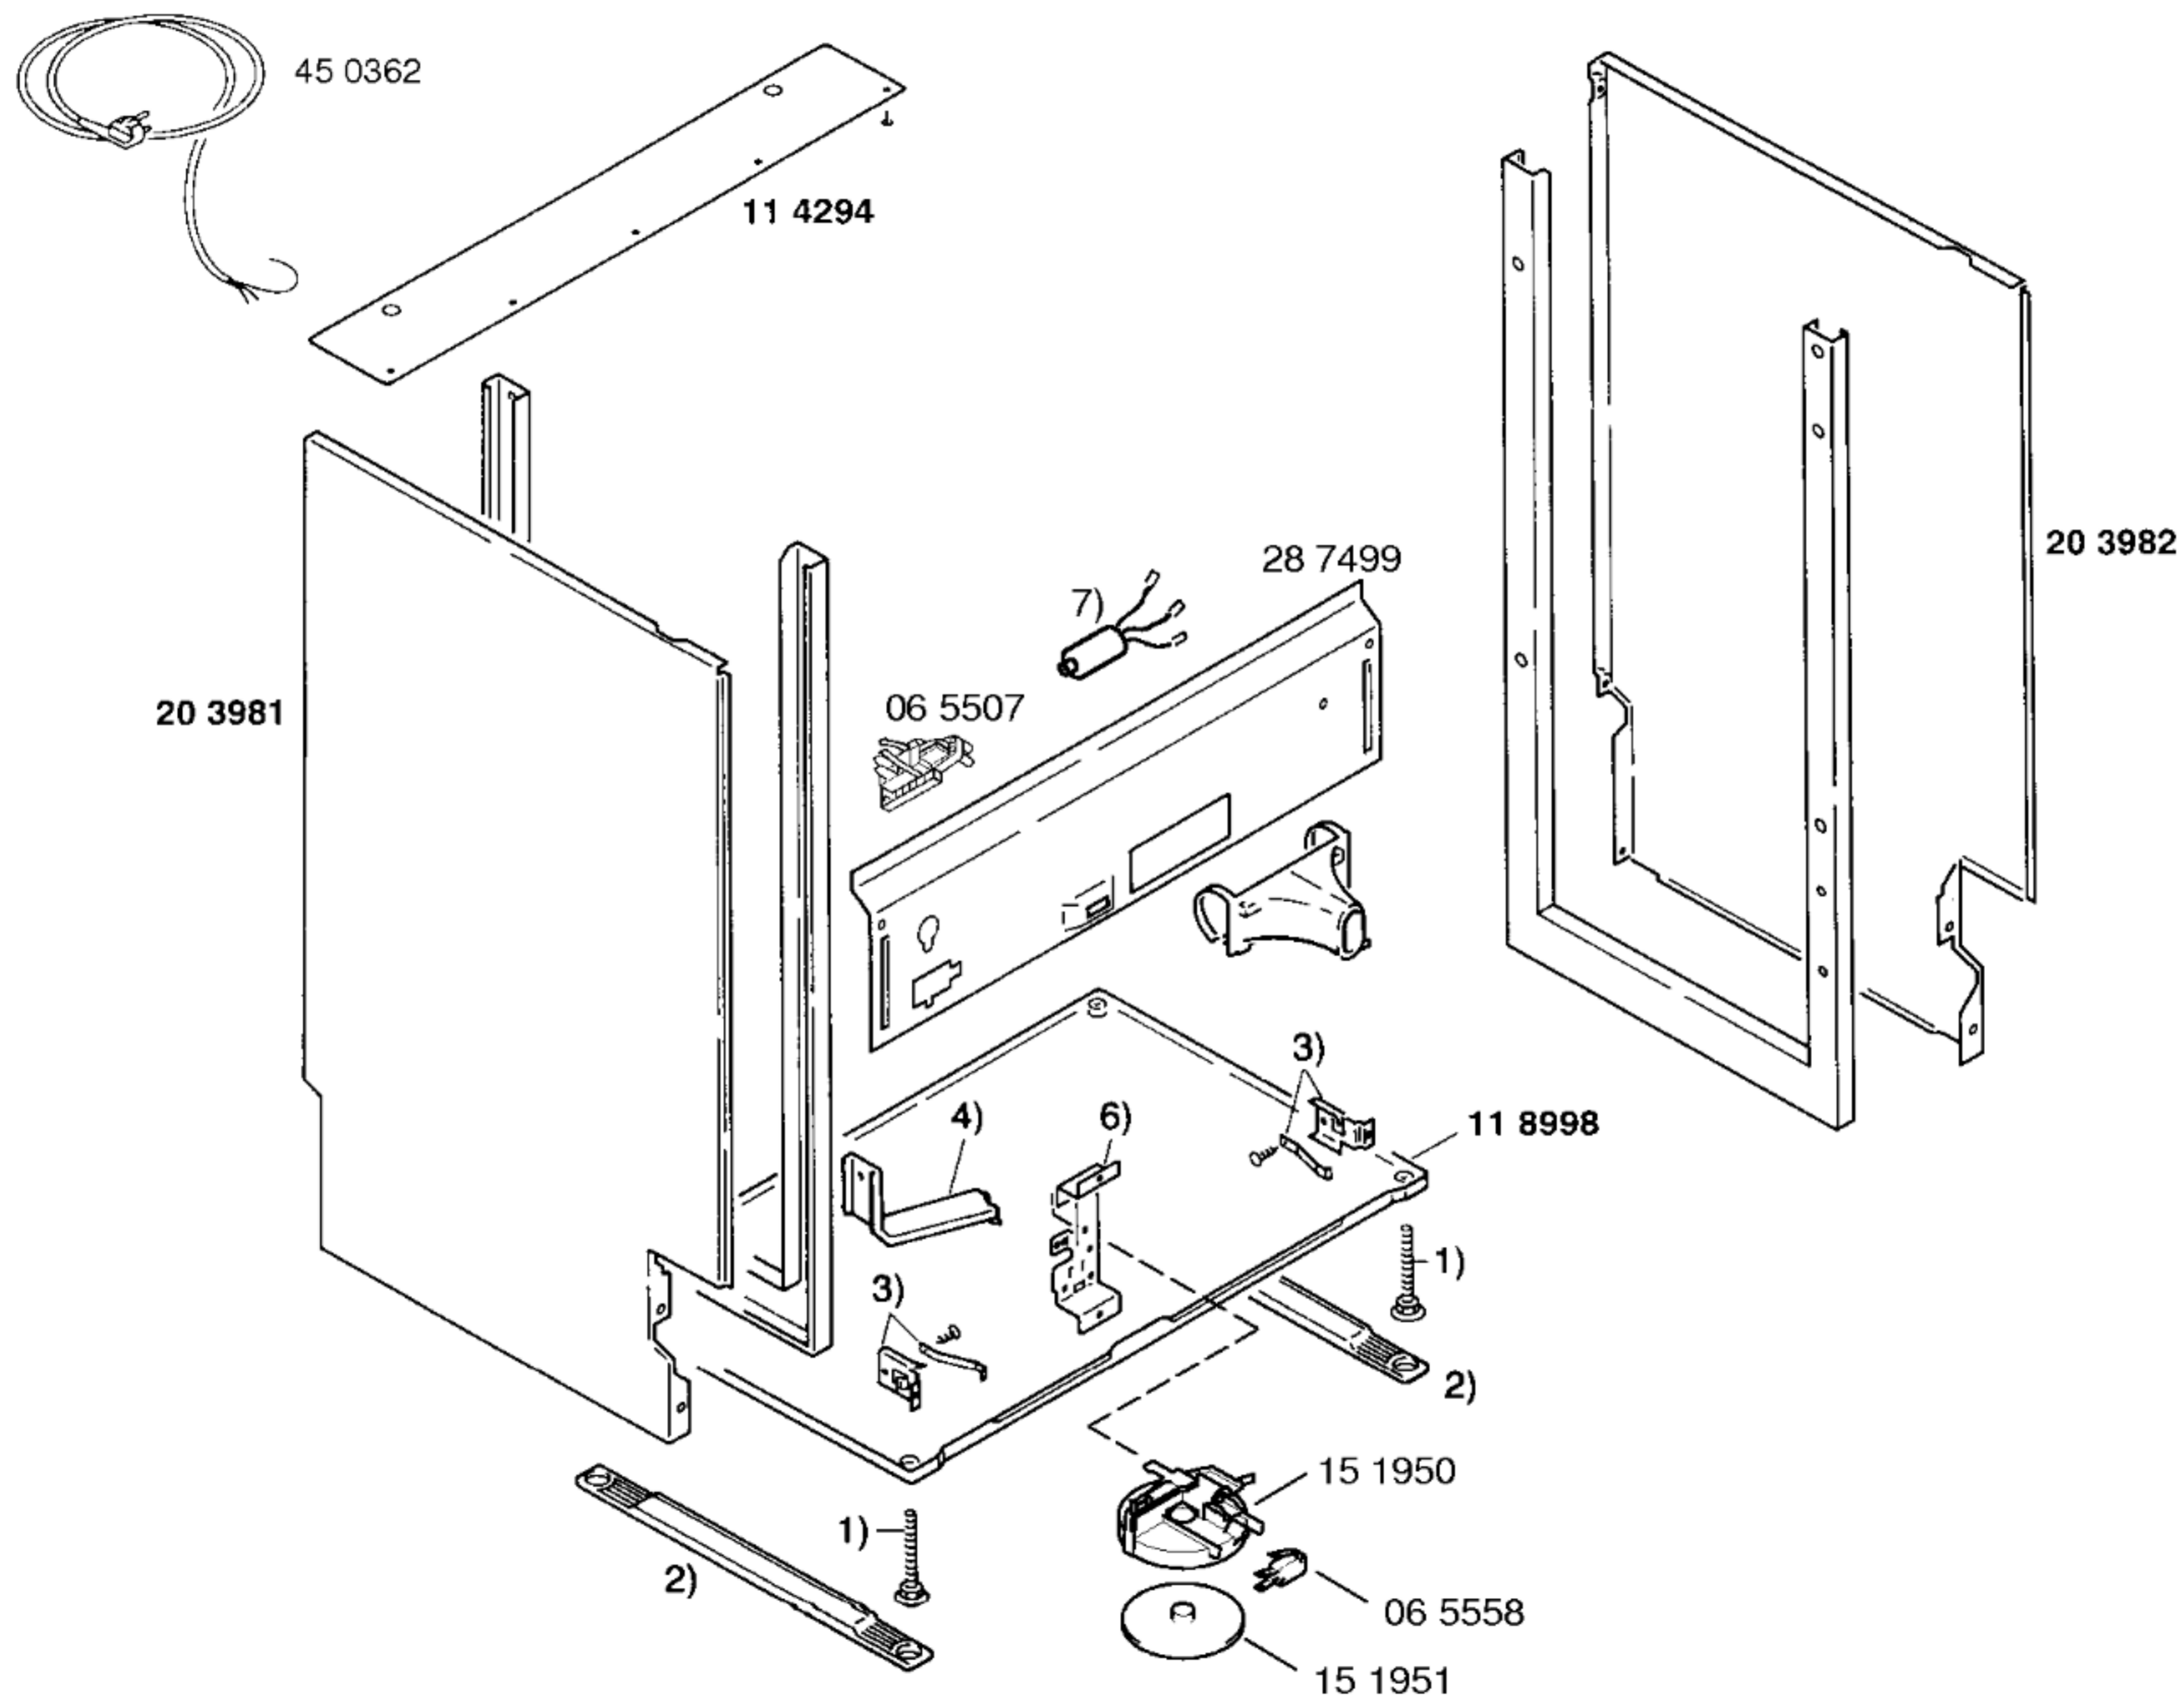

Gebrauchsanweisung
 51 5334
 (D,GB,F,I,NL,E,GR)

Montageanweisung
 51 3842
 (D,GB,F,I,NL,DK,E,P,
 S,N,SF,GR,TR)

- 1) 02 9941
- 2) 02 9029
- 3) 11 9996
- 4) 05 6860
- 5) —
- 6) 05 6823
Set
- 7) 02 9673
- 8) 02 7091

Zubehör:

Unterbausockel
 Z7510X0

Verl.Aqua-Stop
 Kupferrohr
 Z7250X0

Schl.Aqua-ST.II
 Z7252X0

- 1) 10 4298
PVC Ø5mm/2m
- 2) 02 5069
Set
- 3) 09 1058
kompl.
- 4) 02 9948
- 5) 02 9017
Set
- 6) 05 6826
- 7) 05 6827
- 8) 20 5096
- 9) 05 6806
- 10) 06 9132
66°C
- 11) 06 7827
55°C
- 12) 05 5164
Set