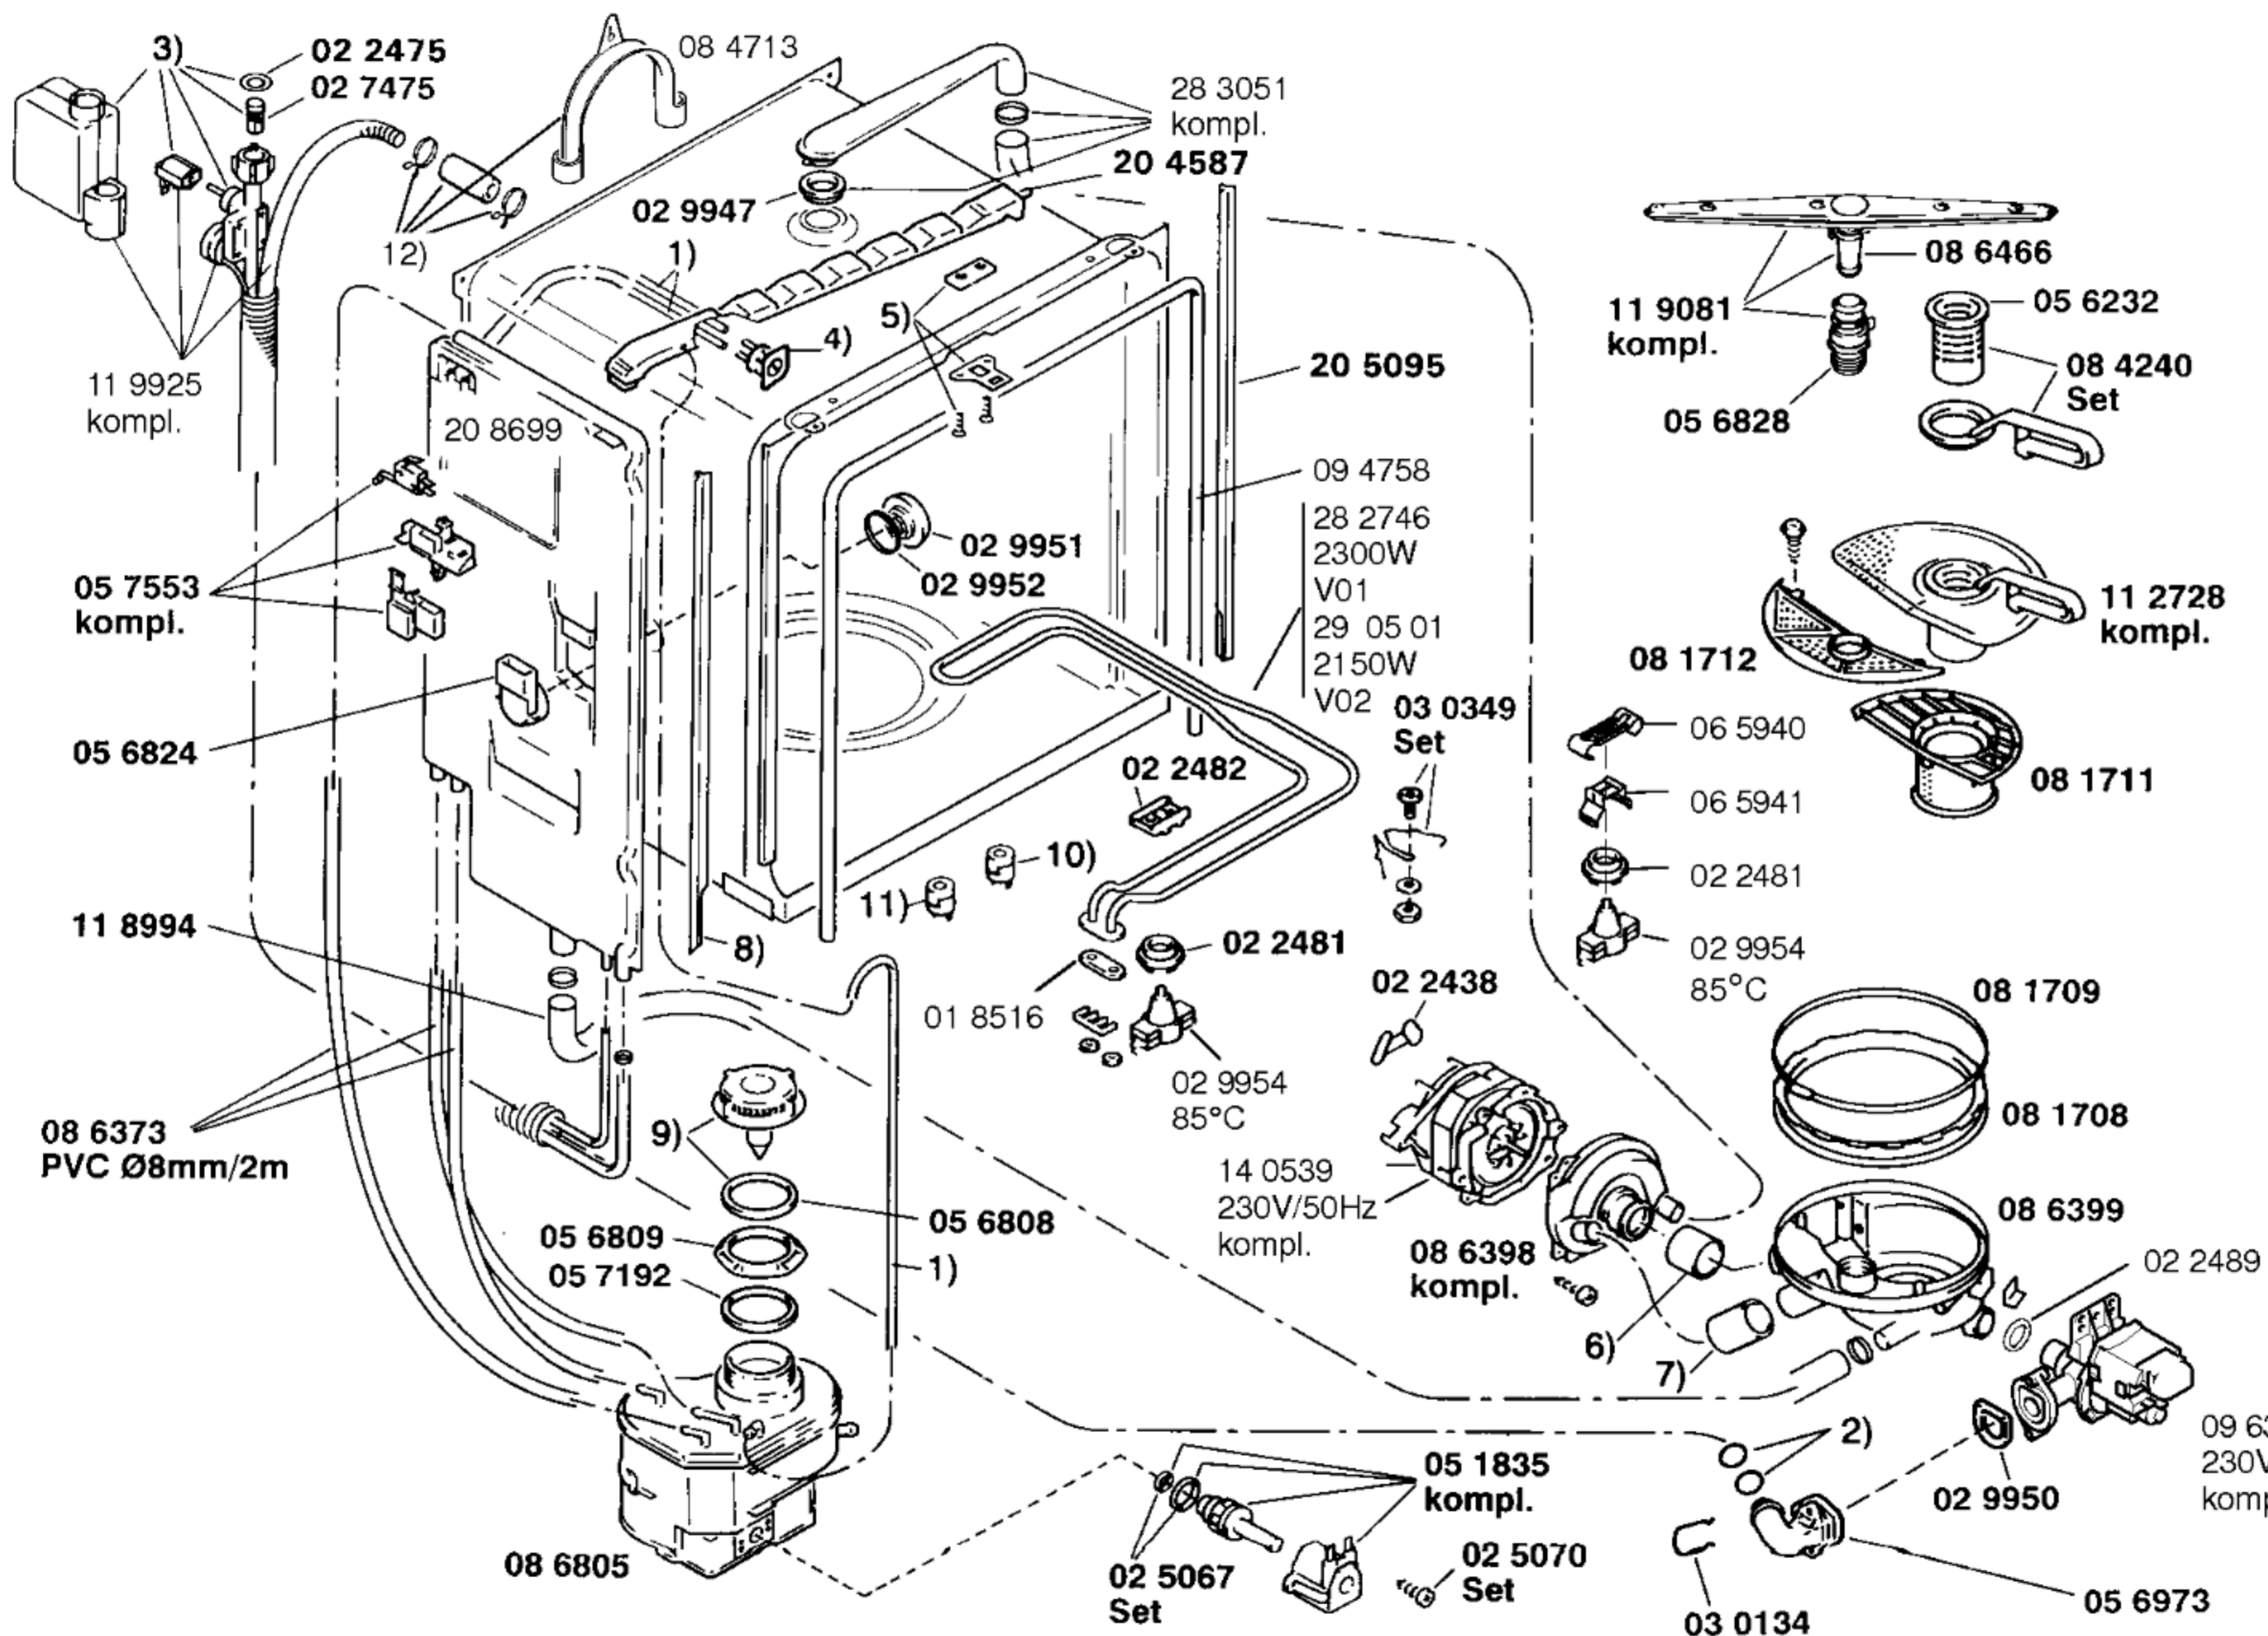

Gebrauchsanweisung
 51 5334
 (D,GB,F,I,NL,E,GR)

Montageanweisung
 51 3842
 (D,GB,F,I,NL,DK,E,P,
 S,N,SF,GR,TR)

- 1) 02 9941
- 2) 02 9029
- 3) 11 9996
- 4) 05 6860
- 5) —
- 6) 05 6823
Set
- 7) 02 9673
- 8) 02 7091

Zubehör:

Unterbausockel
 Z7510X0

Verl.Aqua-Stop
 Kupferrohr
 Z7250X0

Schl.Aqua-ST.II
 Z7252X0

- 1) 10 4298
PVC Ø5mm/2m
- 2) 02 5069
Set
- 3) 09 1058
kompl.
- 4) 02 9948
- 5) 02 9017
Set
- 6) 05 6826
- 7) 05 6827
- 8) 20 5096
- 9) 05 6806
- 10) 06 9132
66°C
- 11) 06 7827
55°C
- 12) 05 5164
Set