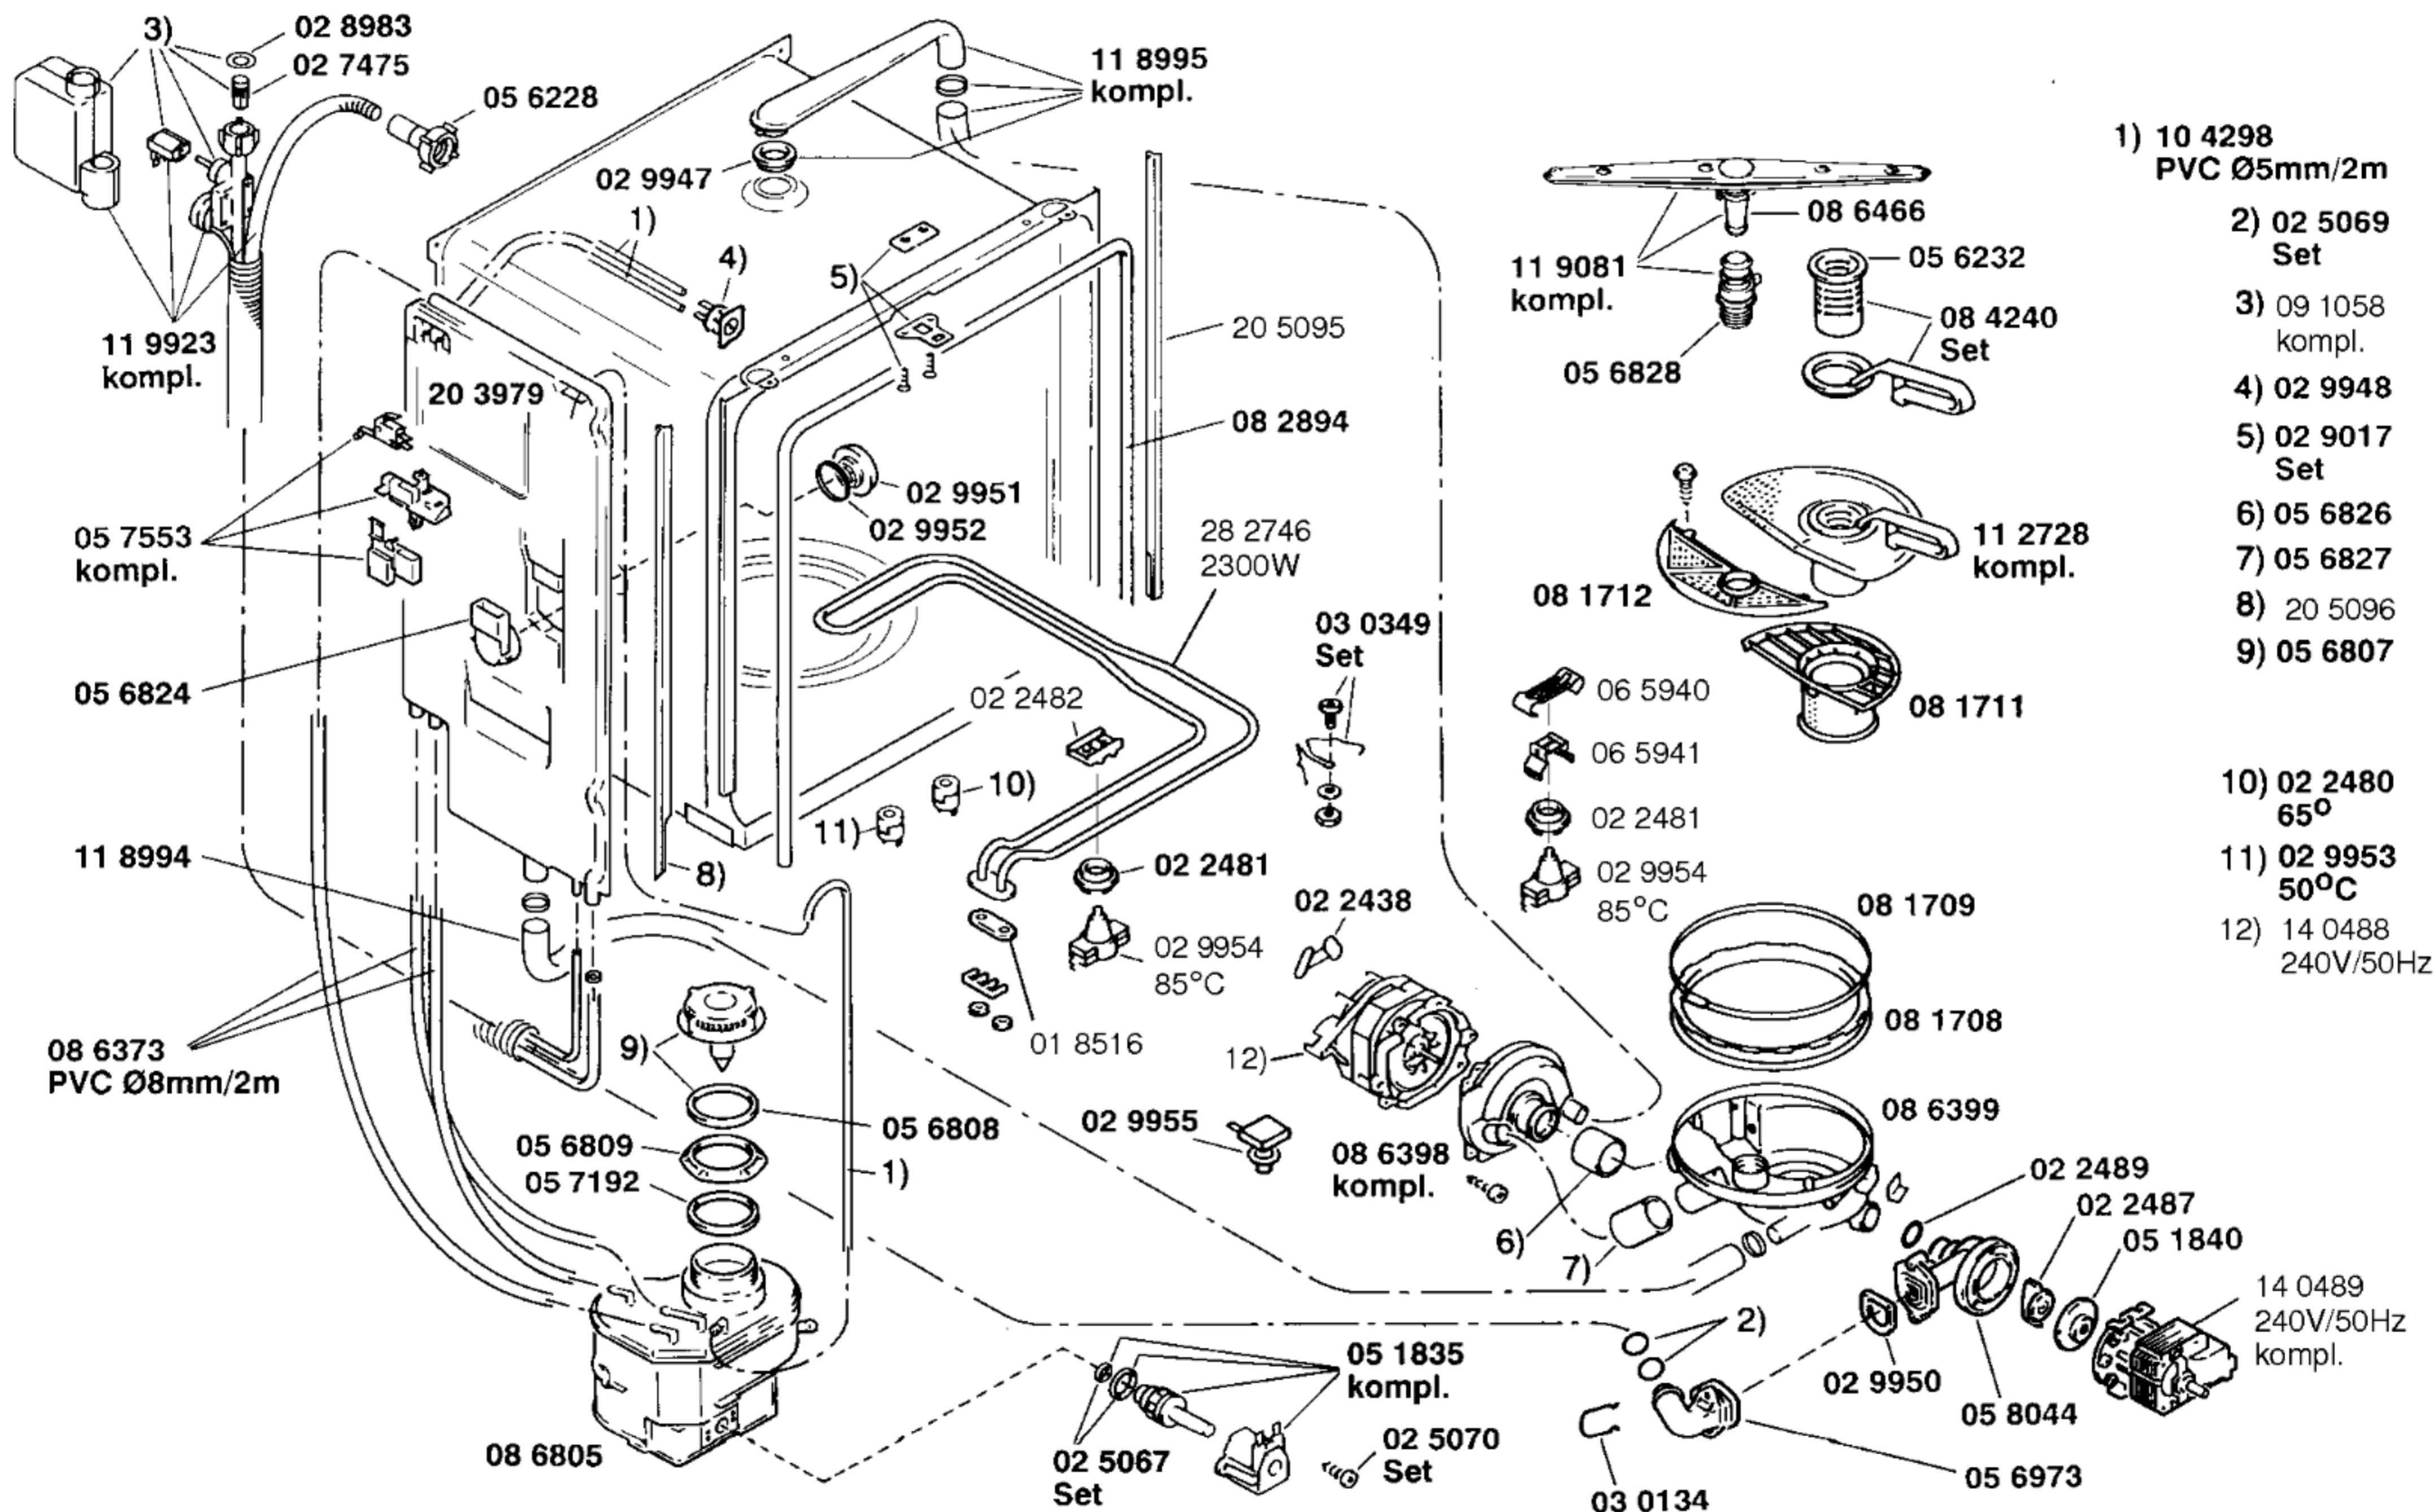

51 5334
Gebrauchsanweisung
 (D,GB,F,I,NL)
 51 3842
Montageanweisung
 (D,GB,F,I,NL;DK,
 E,P,S,N,SF,GR,TR)

- 1) 02 9941
- 2) 02 9029
- 3) 11 9996
- 4) 05 6860
- 5) 02 9944
Set
- 6) 05 6823
Set
- 7) 02 9673
- 8) 02 7091
- 9) 05 6822
- 10) 02 9943
- 11) 02 9945
Set
- 12) 02 9002

Zubehör:

Verl.-Aqua-Stop
 Z7250X0
 Kupferrohr
 Z7252X0
 Schl.Aqua-St.II

Unterbausockel
 Z7510X0

- 1) 05 4927
- 2) 11 9082
- 3) 05 6829
- 4) 08 6400
- 5) 02 7385
- 6) 08 6401
- 7) 04 3889

- 1) 01 9202
- 2) 11 0668
- 3) 05 6247