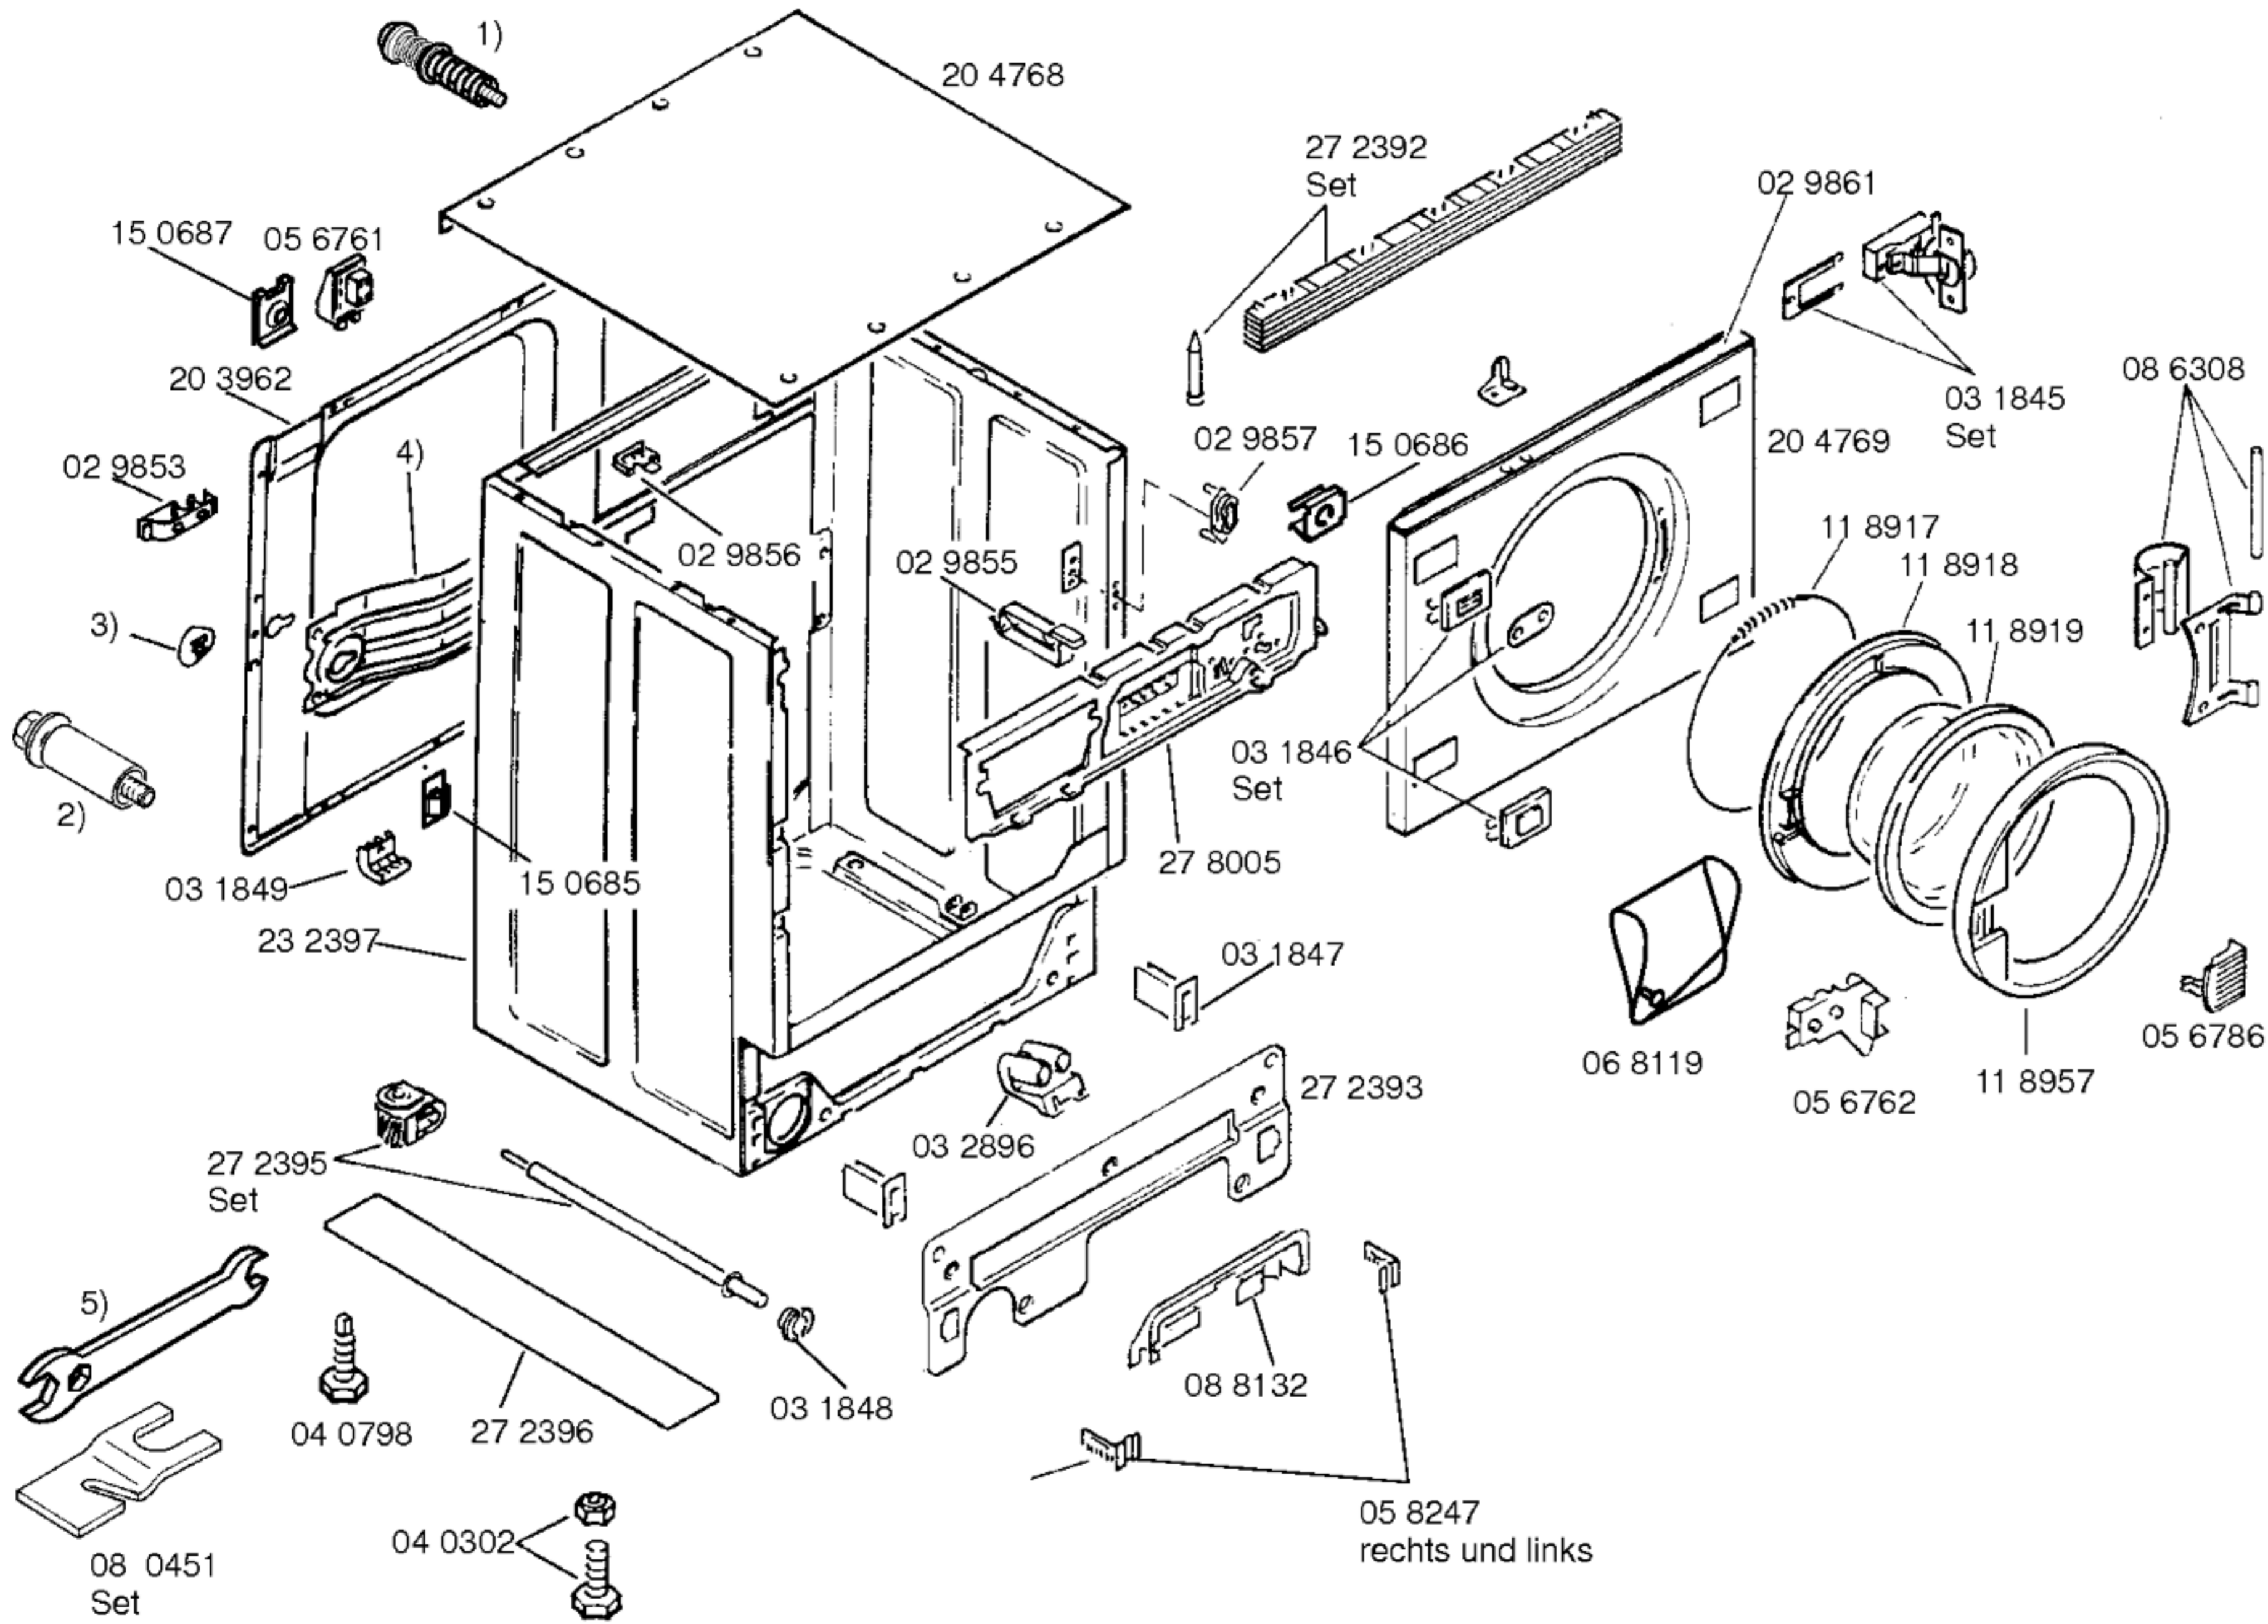

- 1) 28 9253  
Blende kompl.
- 2) 09 4232  
15 5272  
Triac-Motorleistung

Zubehör:

Verlängerung  
Zulaufschlauch 2,5 m  
CZ 11350

Entkalker  
46 0038

- 1) 15 3714  
ab FD 7408
- 2) 05 0586  
bis FD 7407  
15 3715  
ab FD 7408
- 3) 03 0084  
bis FD 7407  
15 3814  
ab FD 7408
- 4) 27 2706  
bis FD 7407  
28 9113  
ab FD 7408
- 5) 08 8175  
bis FD 7407  
15 3813  
ab FD 7408