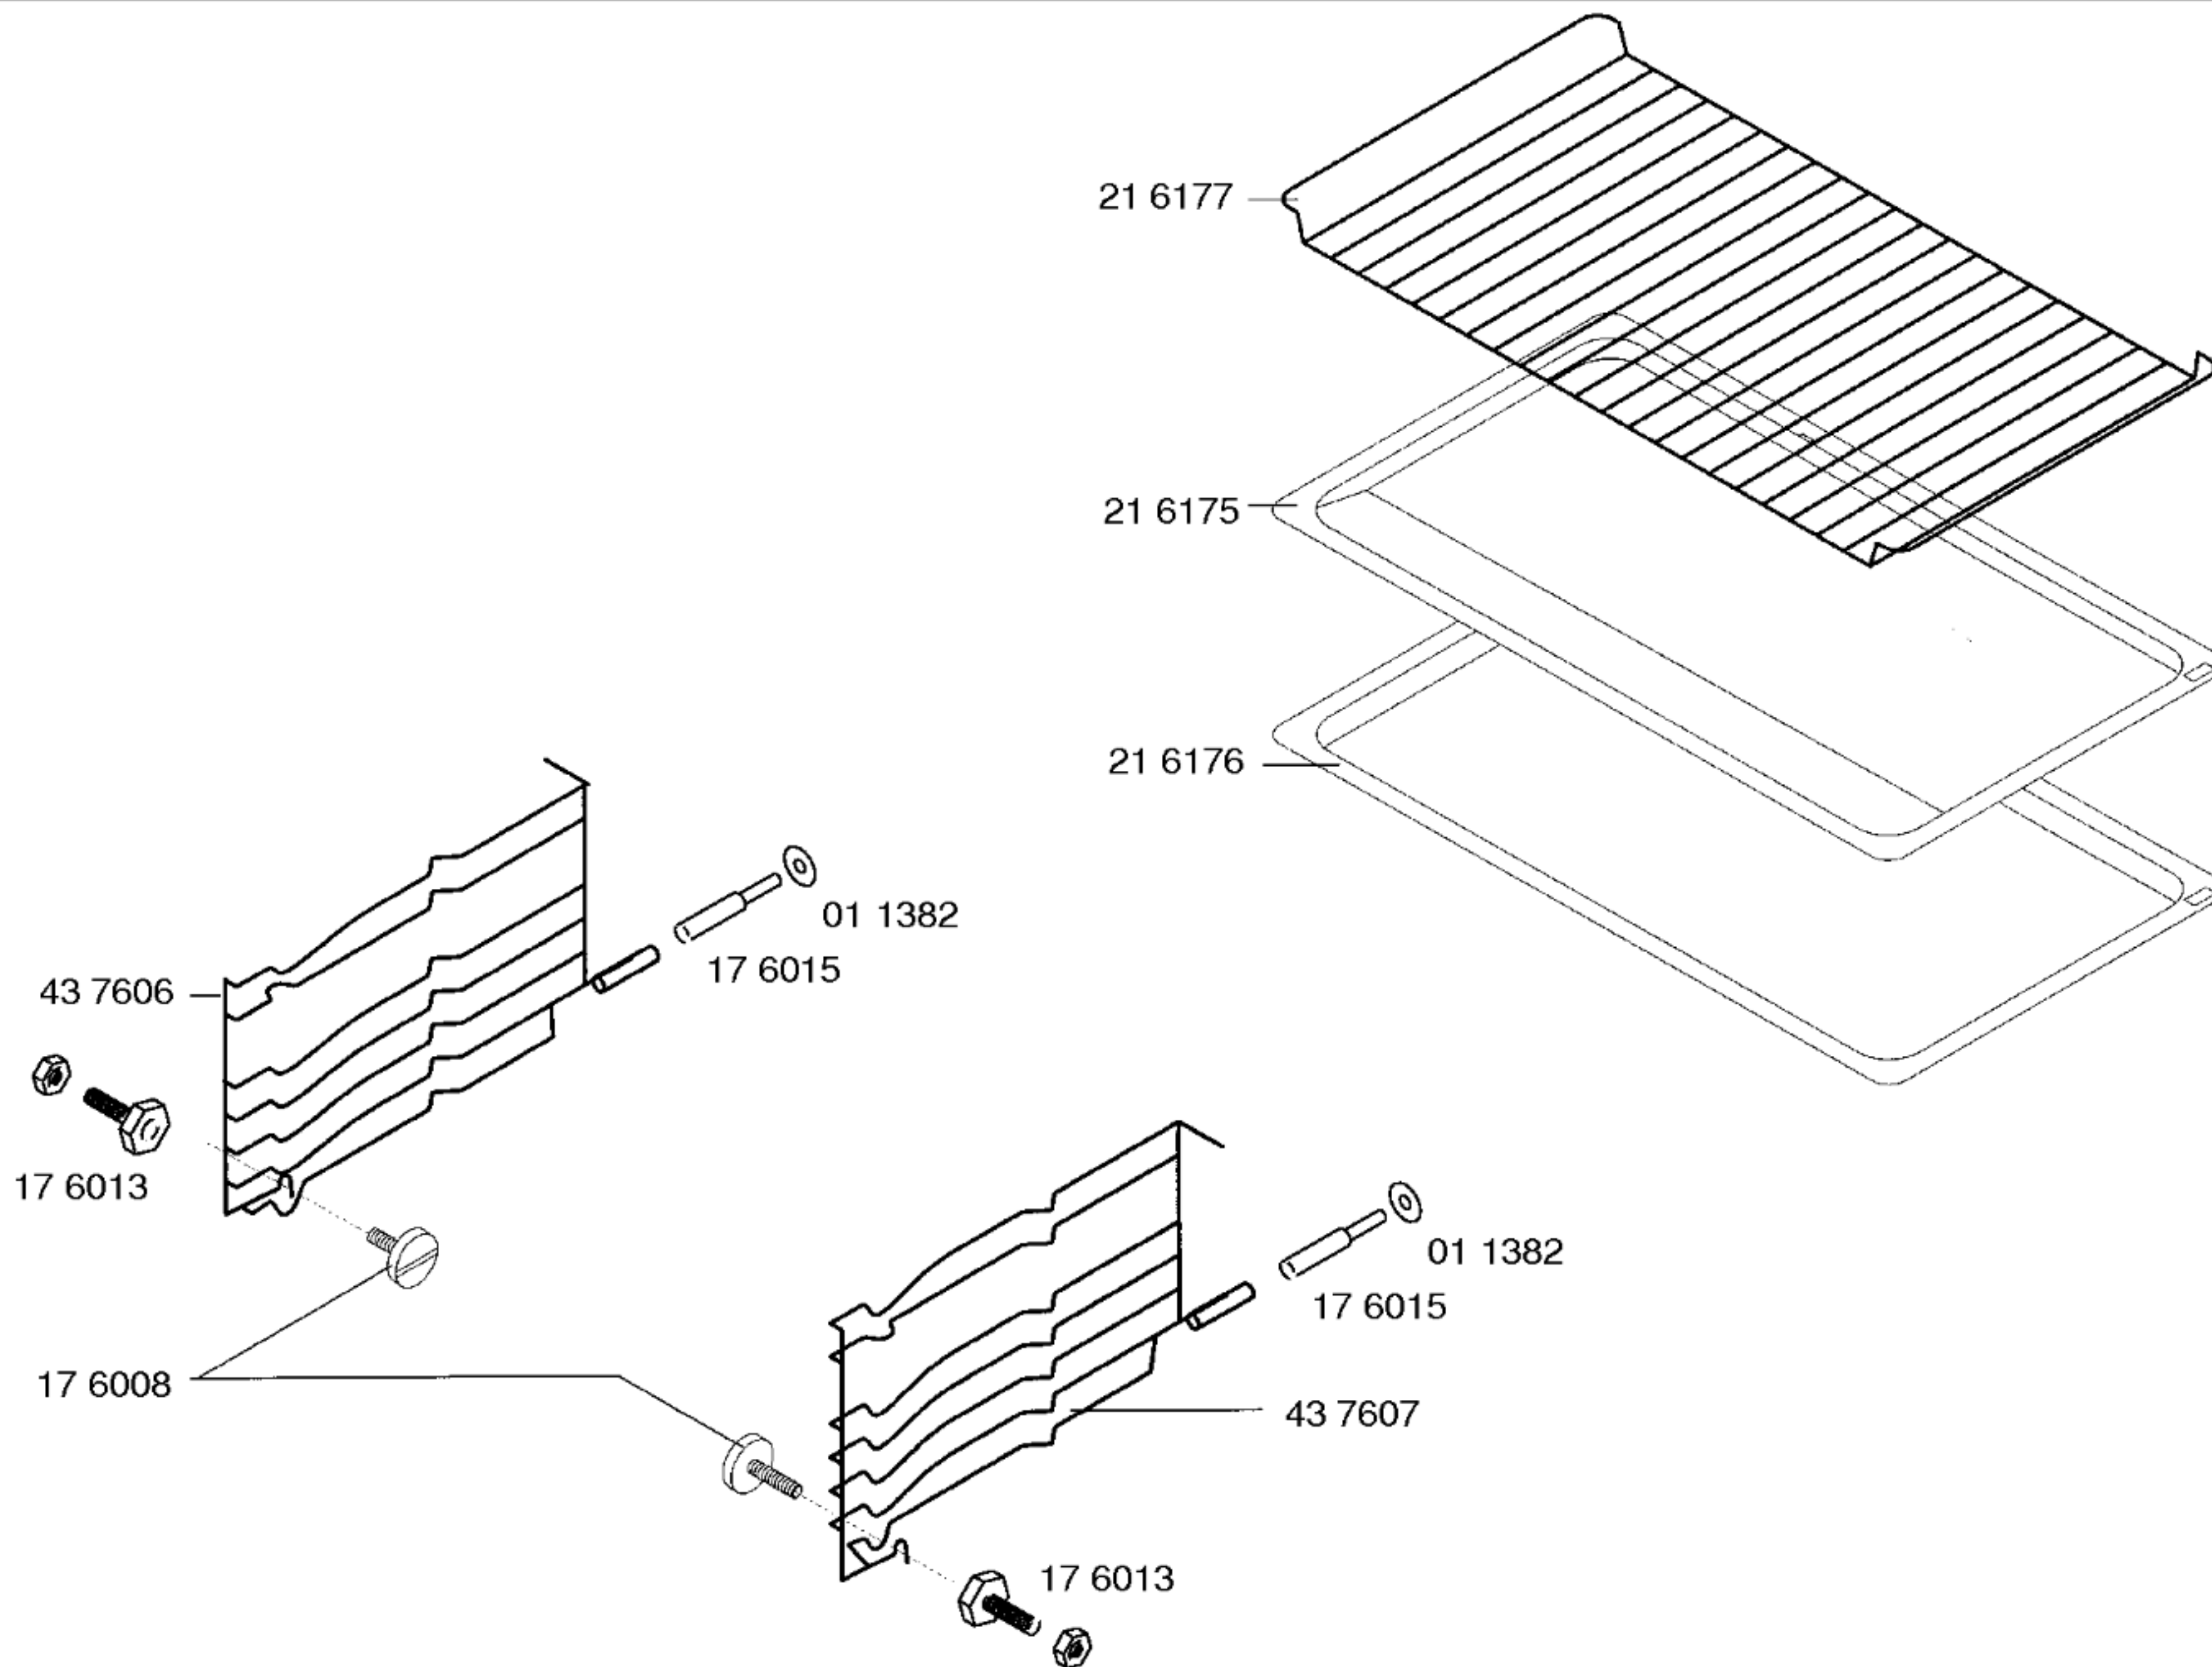

Mat. – Nr. – Konstante
3740

Gebrauchsanweisung

- 52 5954 (de)
- 52 6144 (en)
- 52 6145 (fr)
- 52 6146 (nl)
- 52 6147 (it)
- 52 6148 (es)
- 52 6149 (pt)
- 52 6150 (el)
- 52 6151 (tr)

Montageanleitung:

- 52 6076
- (de,en,fr,nl,it,es,pt,gr, tr)

Typenschild

- 51 9252
- (Marken-neutral)

Mat. – Nr. – Konstante
3740

Mat. – Nr. – Konstante
3740

Mat. – Nr. – Konstante
3740

- 1) 17 6006
kompl.
- 17 6007
Lampe einzeln
12V / 20W

Mat. – Nr. – Konstante
3740