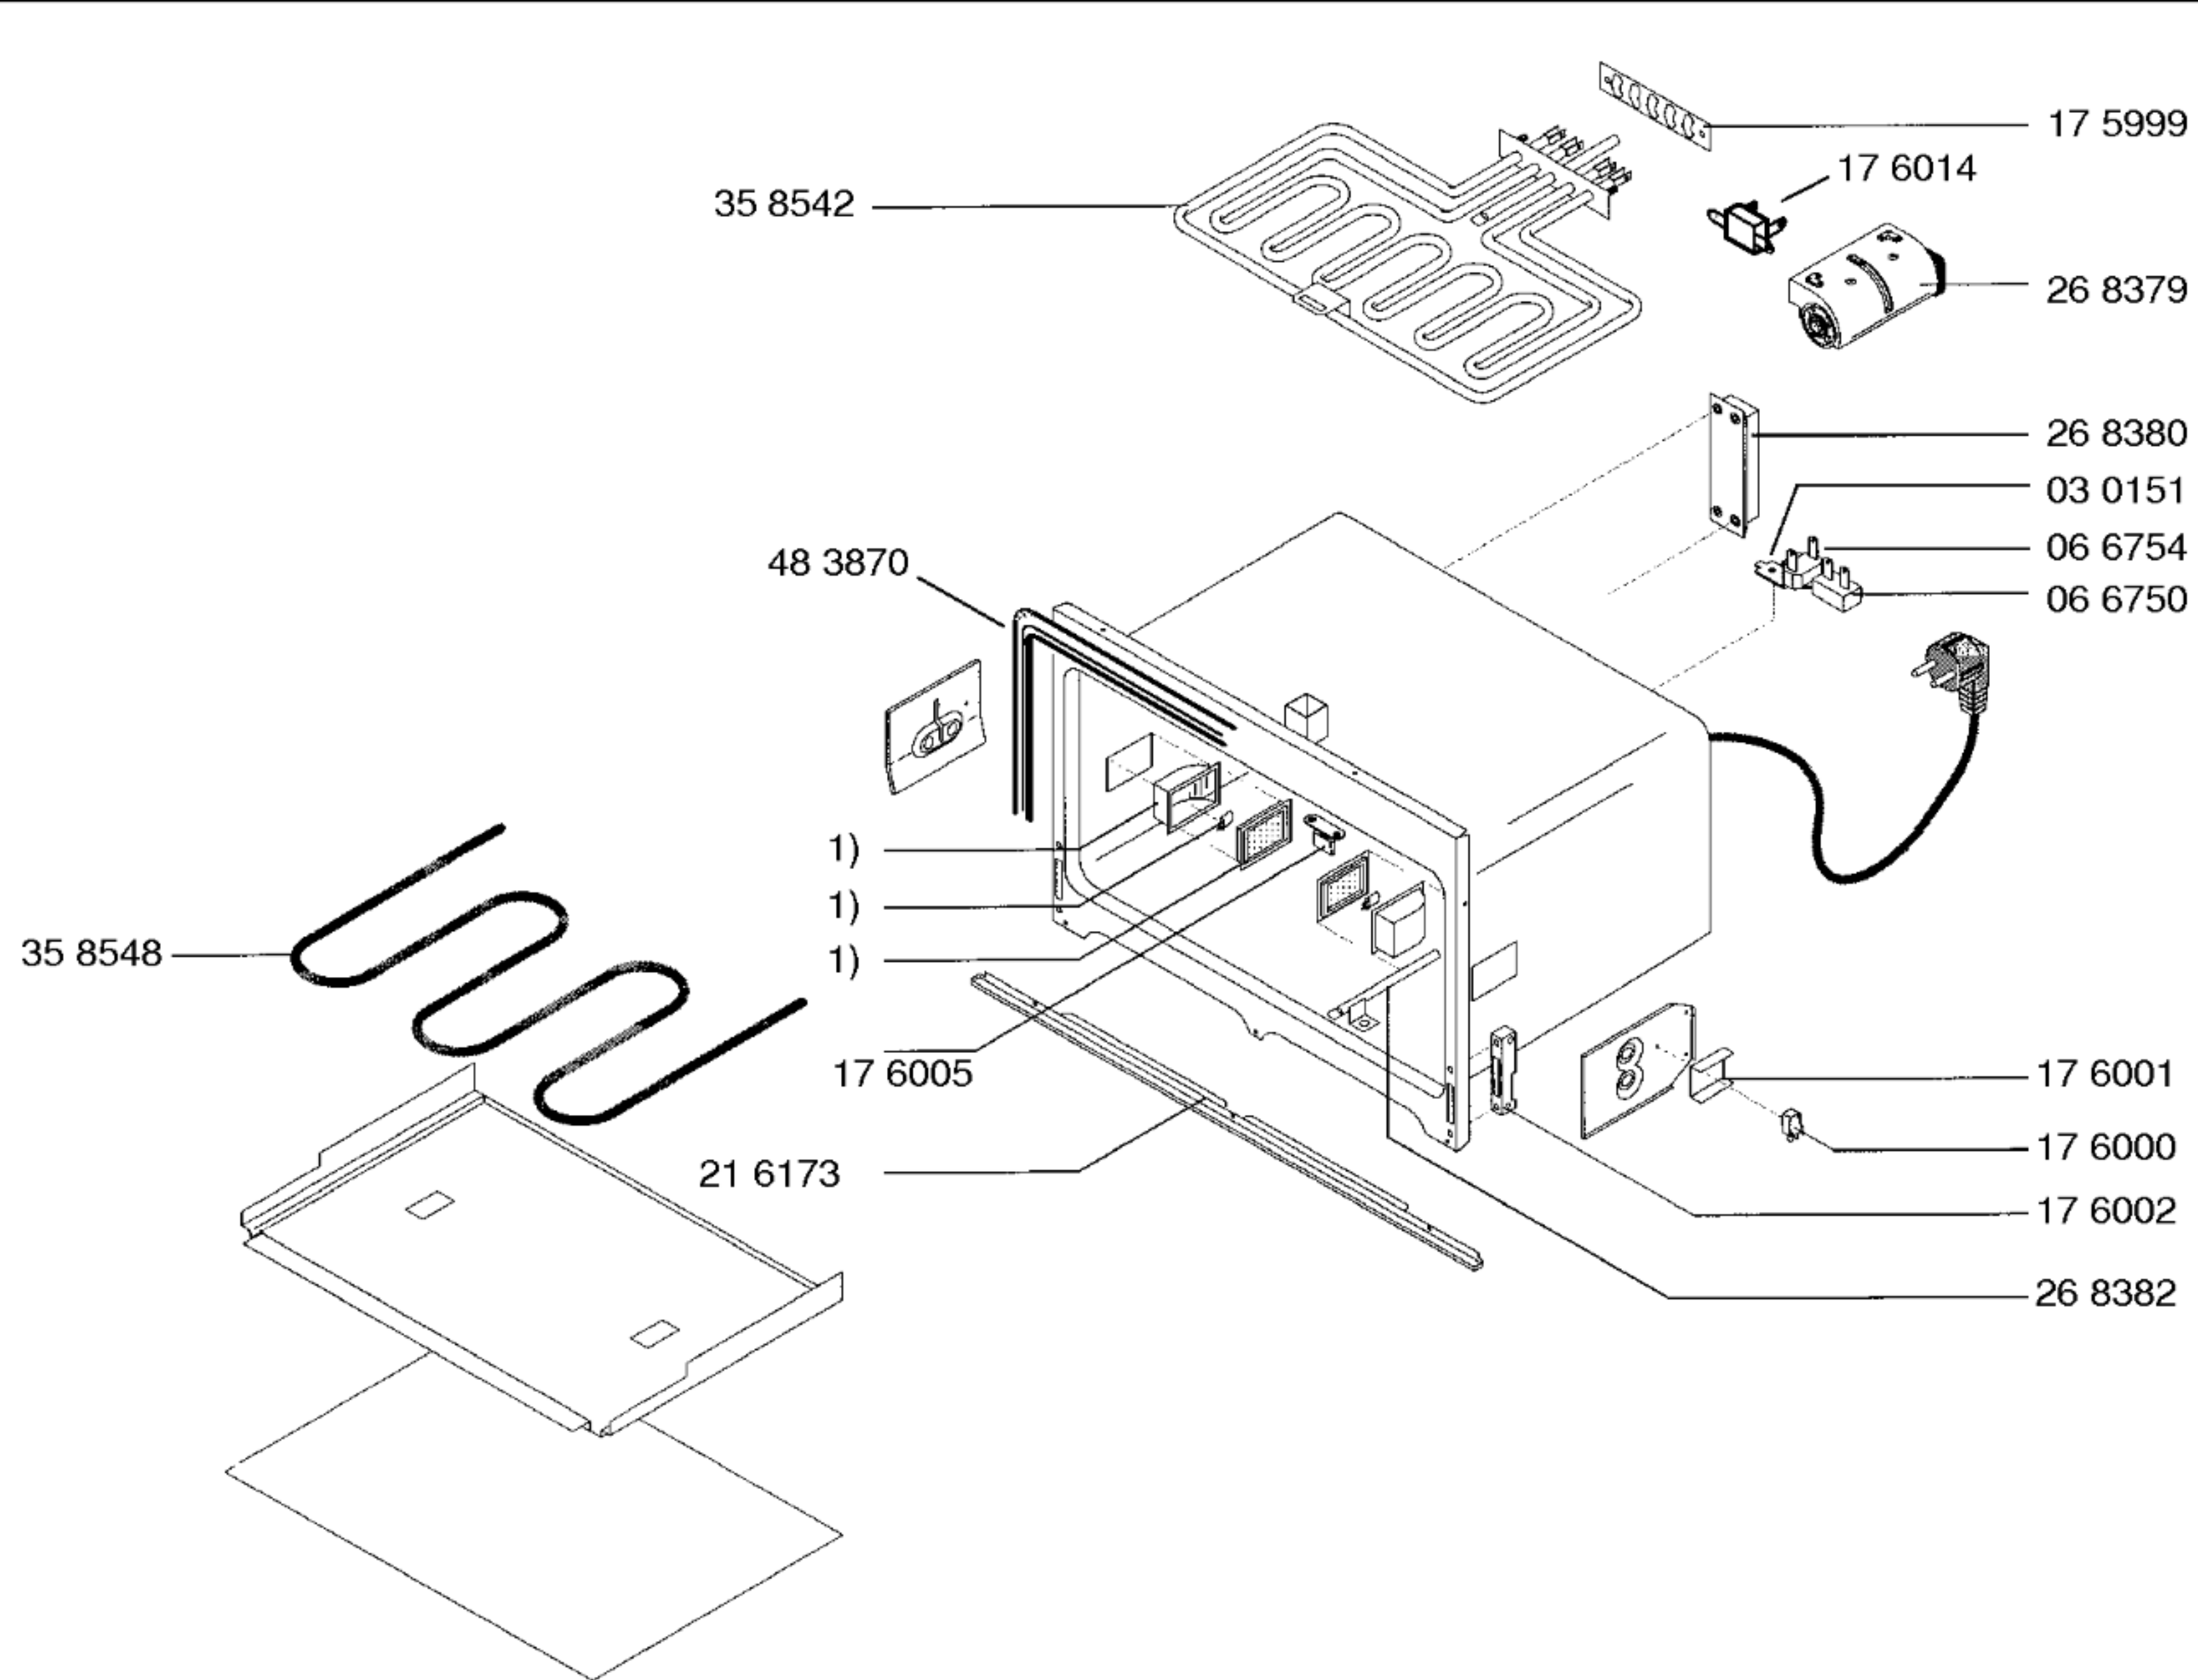

Mat. – Nr. – Konstante
3740

Gebrauchsanweisung

- 52 5954 (de)
- 52 6144 (en)
- 52 6145 (fr)
- 52 6146 (nl)
- 52 6147 (it)
- 52 6148 (es)
- 52 6149 (pt)
- 52 6150 (el)
- 52 6151 (tr)

Montageanleitung:

- 52 6076
- (de,en,fr,nl,it,es,pt,gr, tr)

Typenschild

- 51 9252
- (Marken-neutral)

Mat. – Nr. – Konstante
3740

Mat. – Nr. – Konstante
3740

Mat. – Nr. – Konstante
3740

- 1) 17 6006
kompl.
- 17 6007
Lampe einzeln
12V / 20W

Mat. – Nr. – Konstante
3740