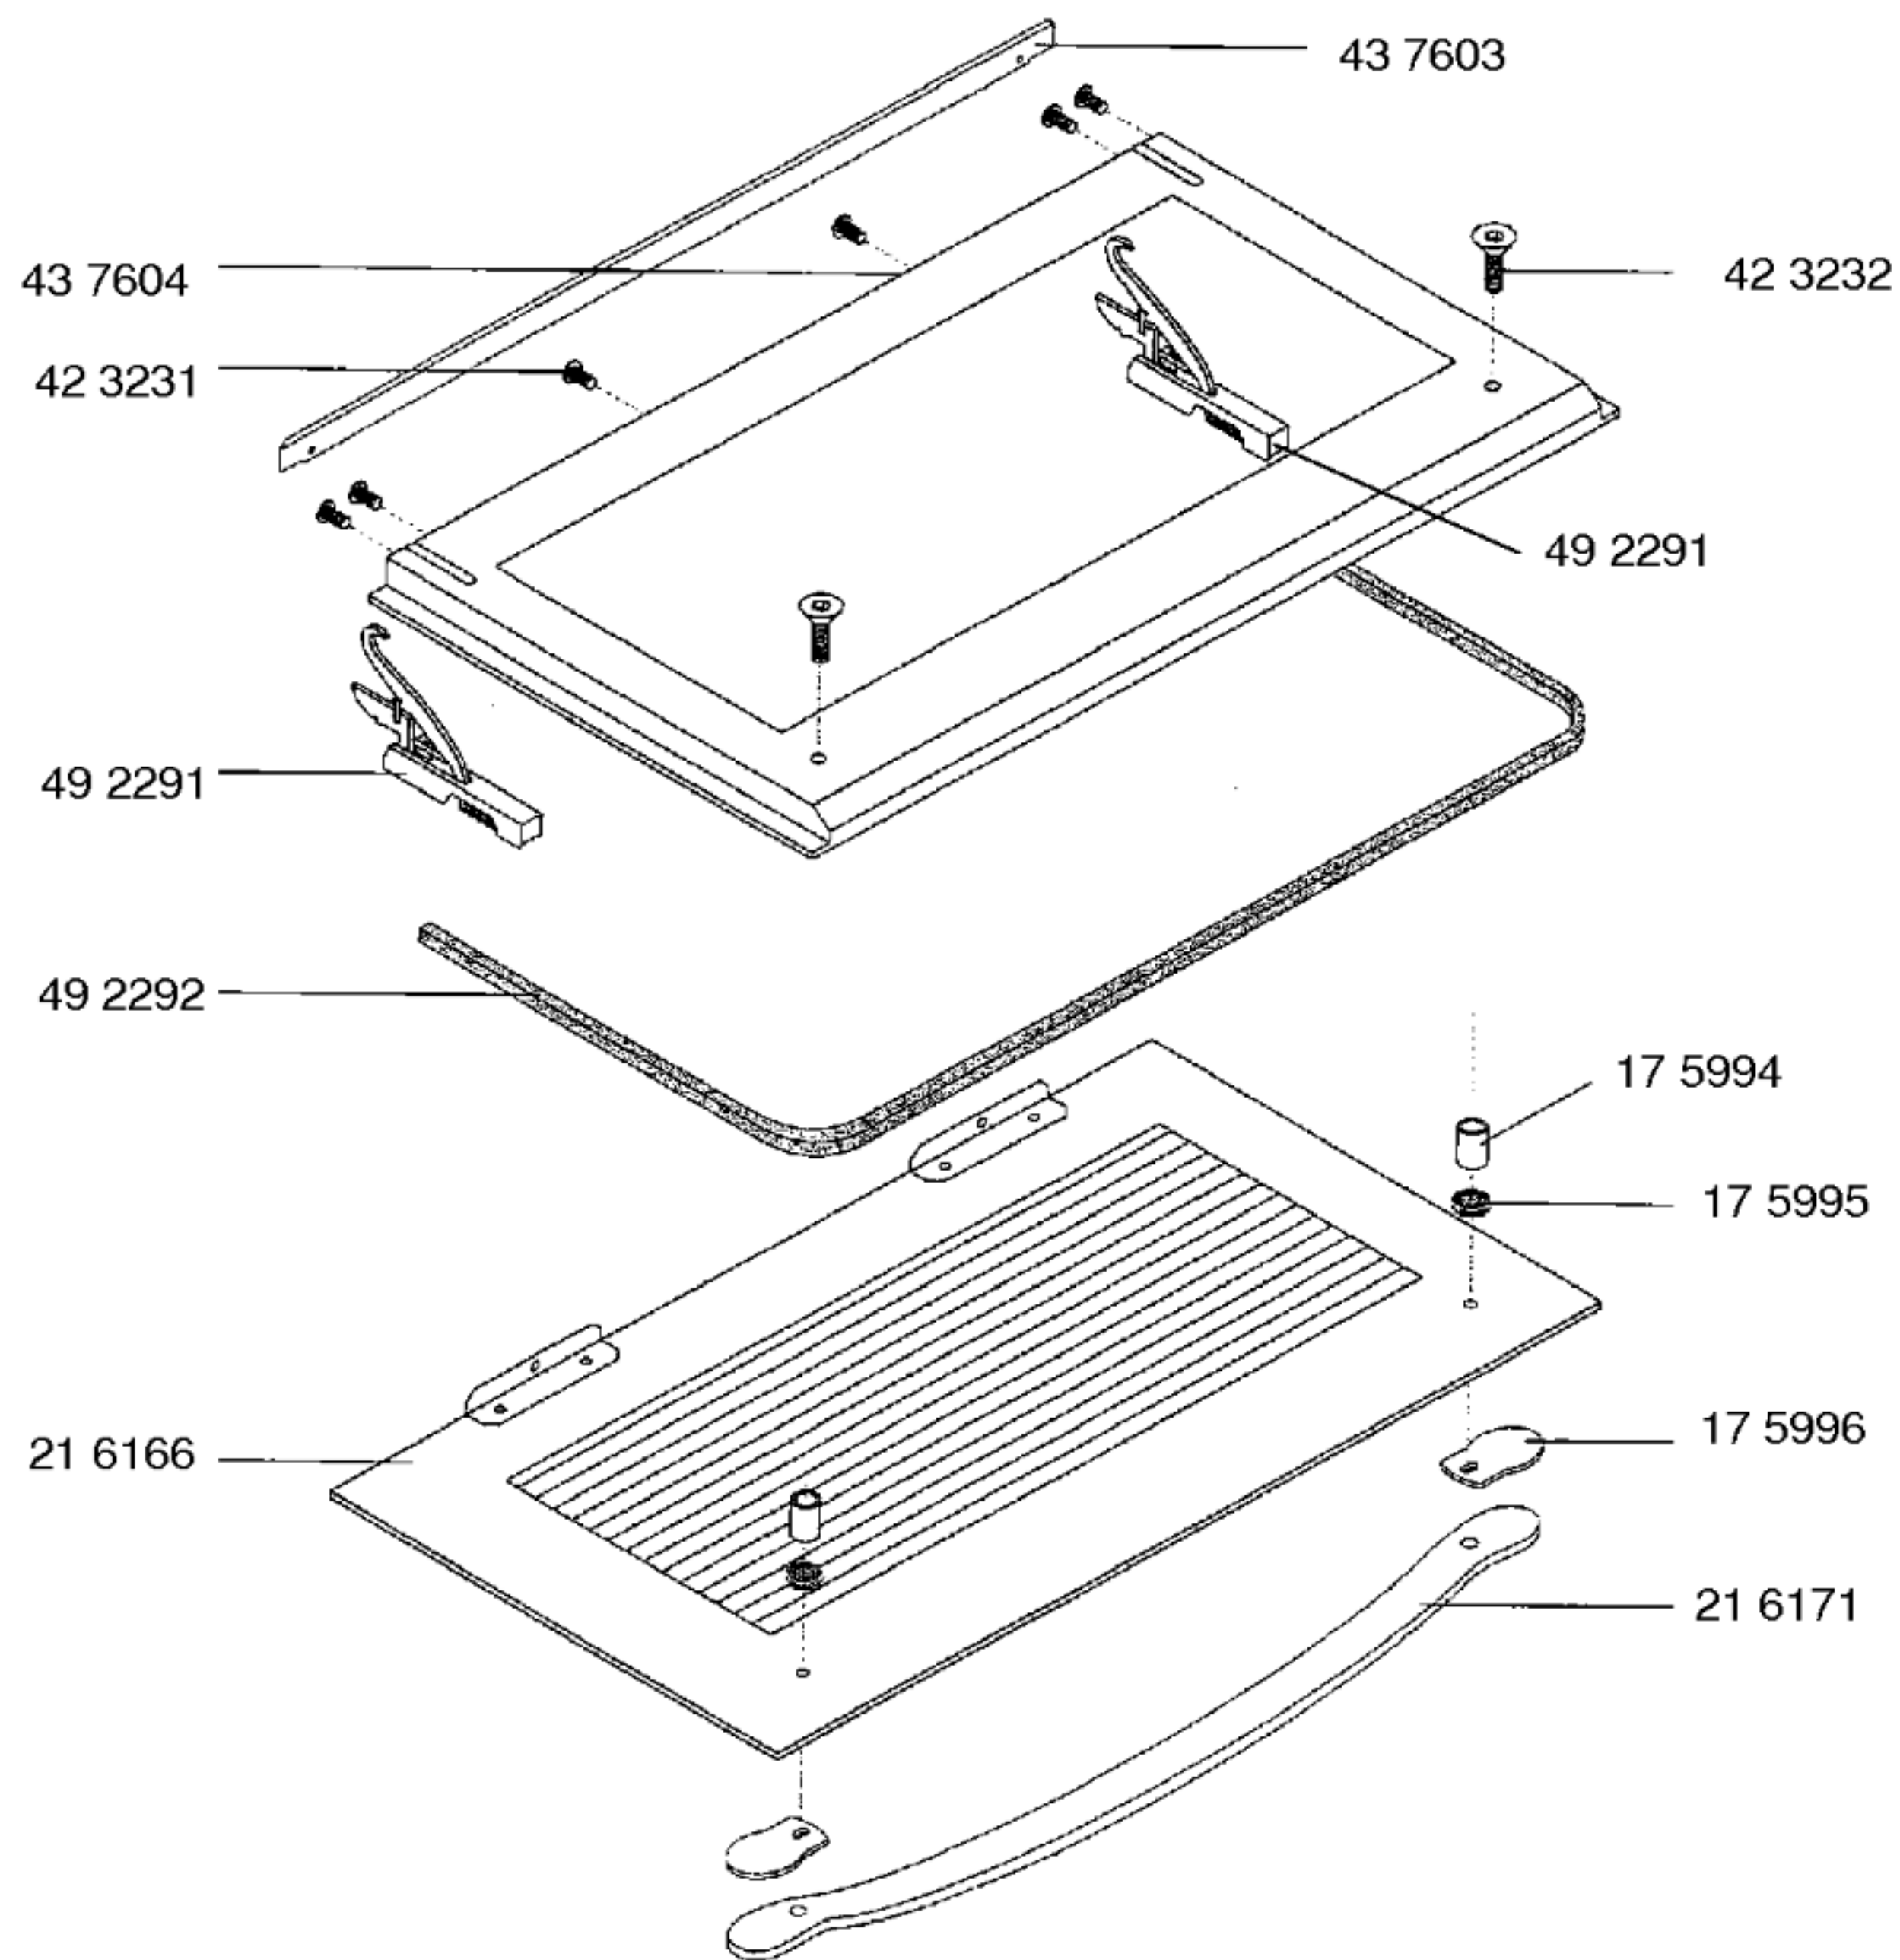

Mat. – Nr. – Konstante
3740

Gebrauchsanweisung

- 52 5954 (de)
- 52 6144 (en)
- 52 6145 (fr)
- 52 6146 (nl)
- 52 6147 (it)
- 52 6148 (es)
- 52 6149 (pt)
- 52 6150 (el)
- 52 6151 (tr)

Montageanleitung:

- 52 6076
- (de,en,fr,nl,it,es,pt,gr, tr)

Typenschild

- 51 9252
- (Marken-neutral)

Mat. – Nr. – Konstante
3740

Mat. – Nr. – Konstante
3740

Mat. – Nr. – Konstante
3740

- 1) 17 6006
kompl.
- 17 6007
Lampe einzeln
12V / 20W

Mat. – Nr. – Konstante
3740