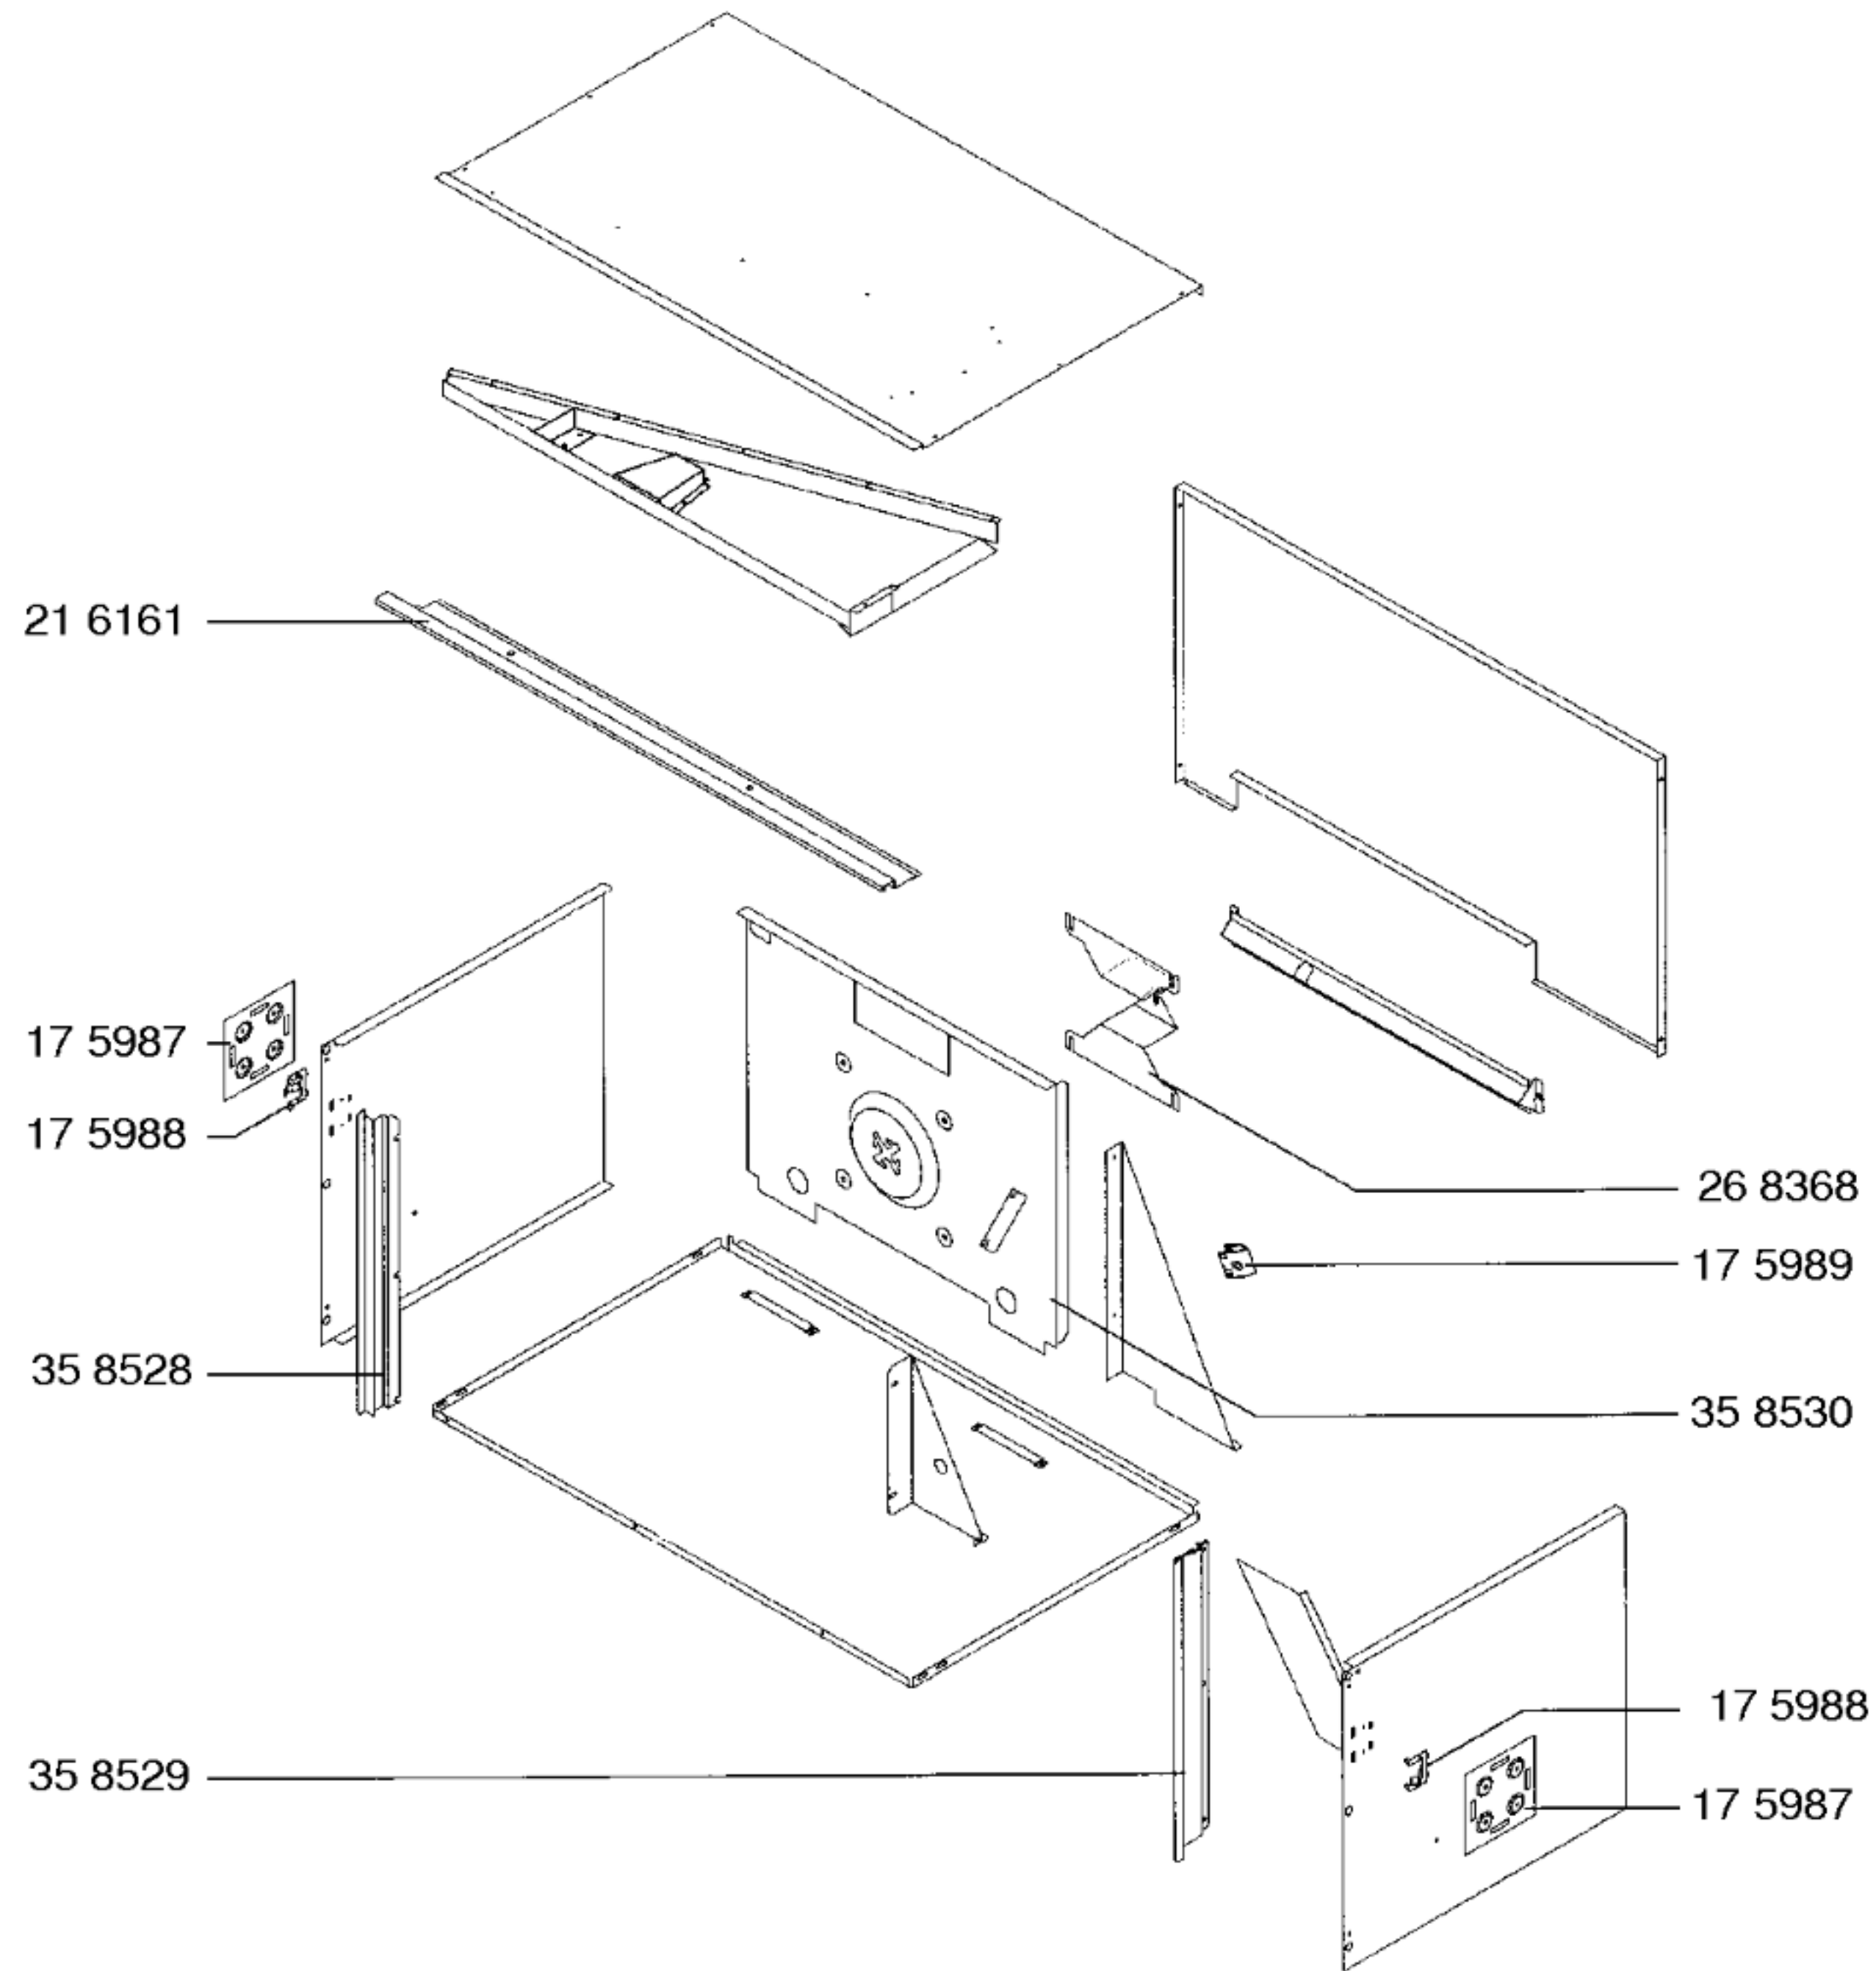

Mat. – Nr. – Konstante
3740

Gebrauchsanweisung

- 52 5954 (de)
- 52 6144 (en)
- 52 6145 (fr)
- 52 6146 (nl)
- 52 6147 (it)
- 52 6148 (es)
- 52 6149 (pt)
- 52 6150 (el)
- 52 6151 (tr)

Montageanleitung:

- 52 6076
- (de,en,fr,nl,it,es,pt,gr, tr)

Typenschild

- 51 9252
- (Marken-neutral)

Mat. – Nr. – Konstante
3740

Mat. – Nr. – Konstante
3740

Mat. – Nr. – Konstante
3740

- 1) 17 6006
kompl.
- 17 6007
Lampe einzeln
12V / 20W

Mat. – Nr. – Konstante
3740