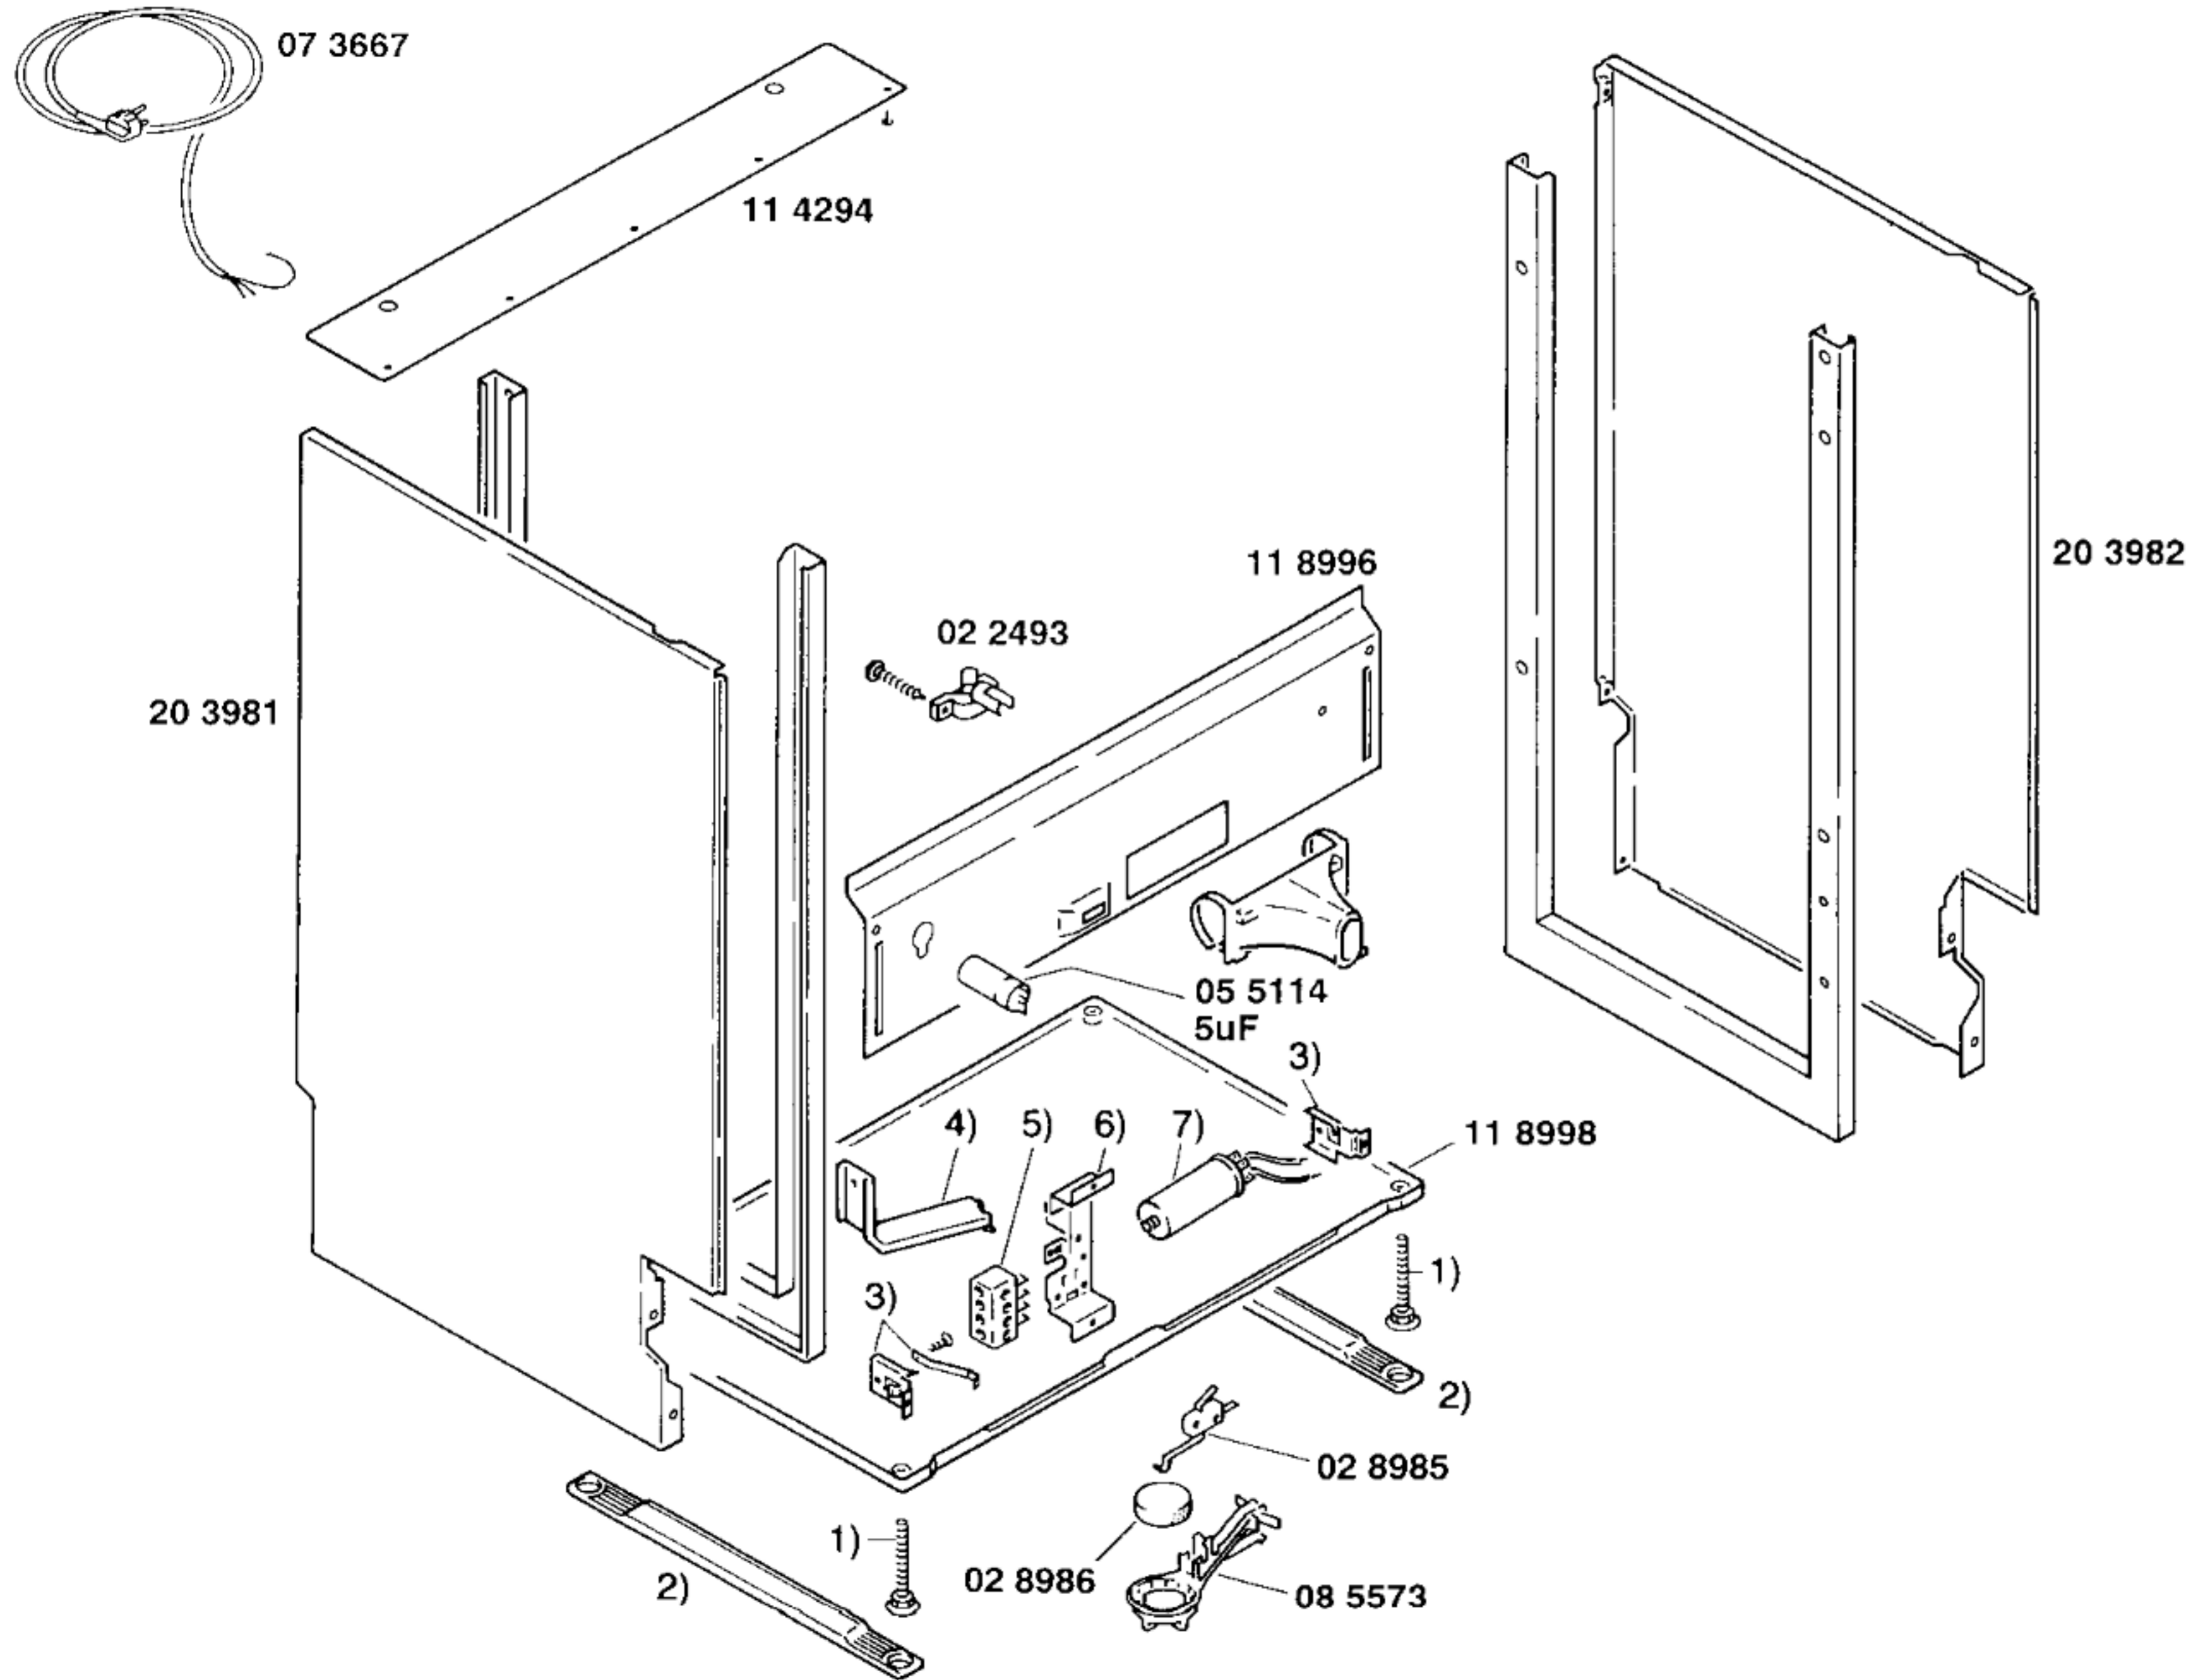

51 4231
 Gebrauchsanweisung
 (D,GB,F,I,NL)
 51 3779
 Montageanleitung
 (D,GB,F,I,NL)

- 1) 02 9941
- 2) 02 9029
- 3) 11 9996
- 4) 05 6860
- 5) —
- 6) 05 6823
Set
- 7) 02 9673
- 8) 02 7091

Zubehör:
 Verl.-Aqua-Stop
 Z7250X0
 Kupferrohr
 Z7252X0
 Schl.Aqua-St.II
 Unterbausockel
 Z7510X0