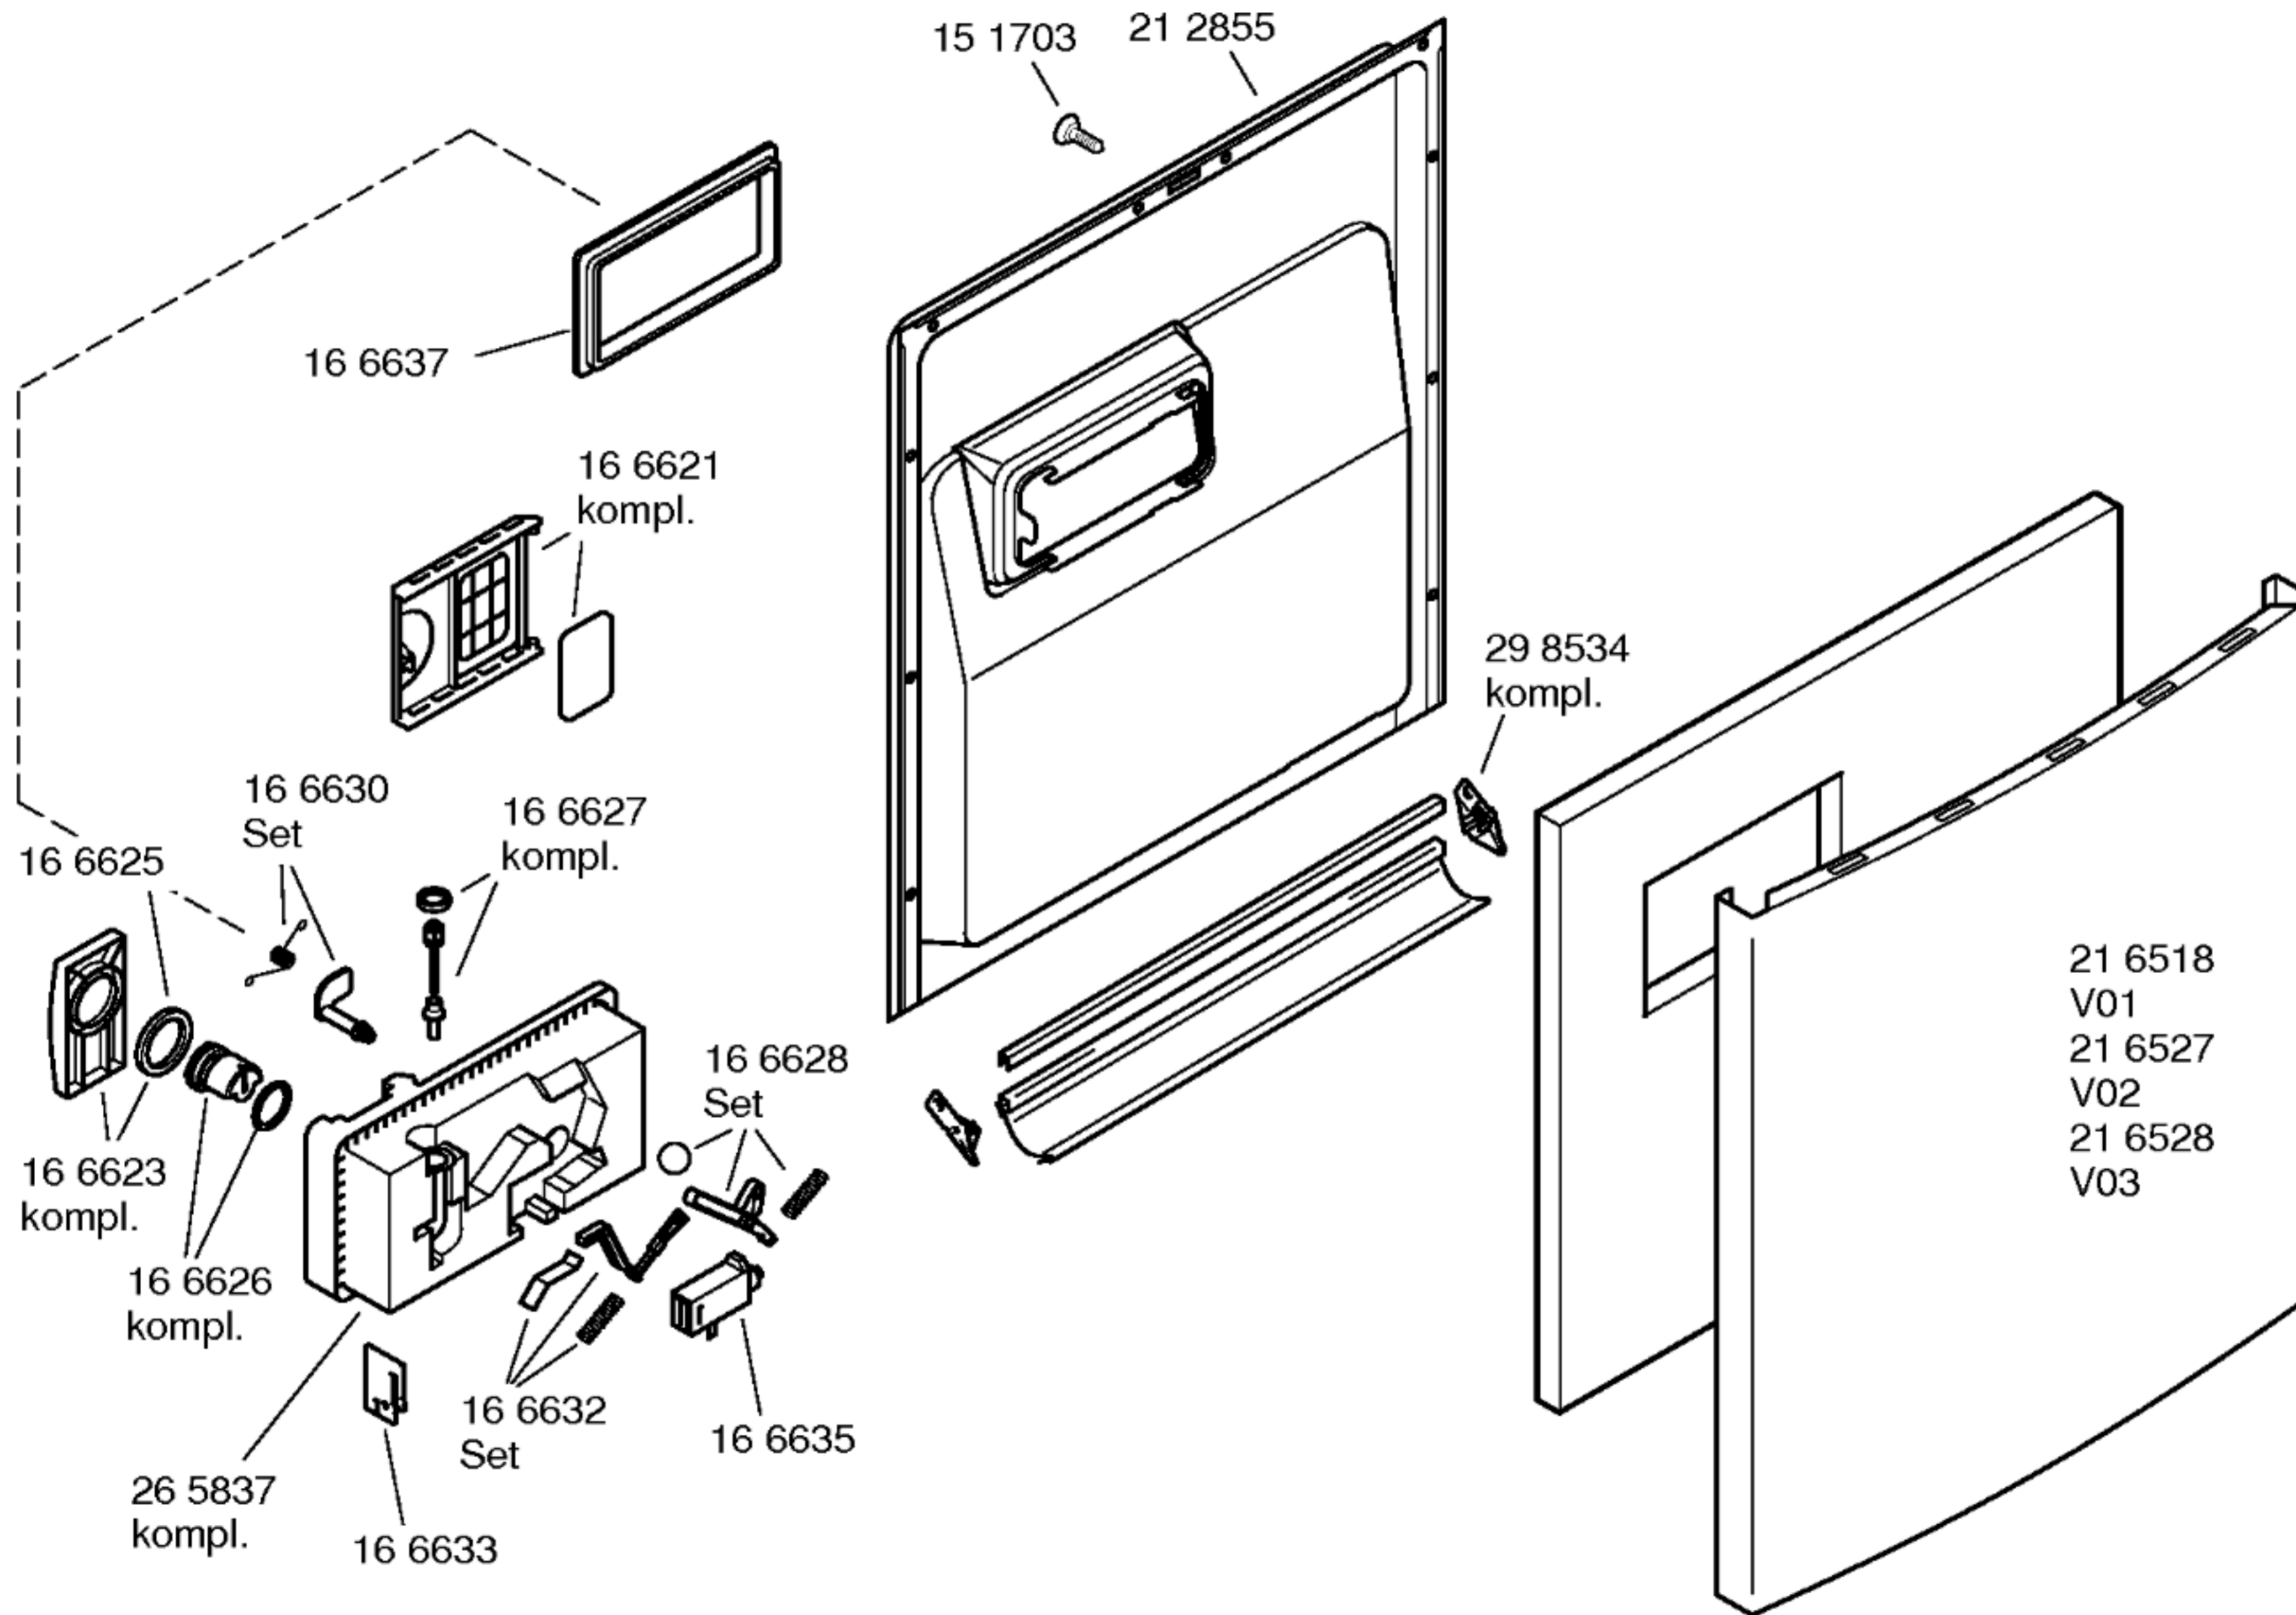

Zubehör

Entkalker
 46 0038

Verlg. Aqua-Stop
 Kunststoffrohr 2,2 m
 Ablaufschl. 1,95m
 35 0564

Kupferrohr
 10 mm Ø/ 1,5 m
 08 4767

Messerkassette
 35 0523

Silberglanzkassette
 10 5781

Backblechdüse
 16 7301

Mat. – Nr. – Konstante
 3740