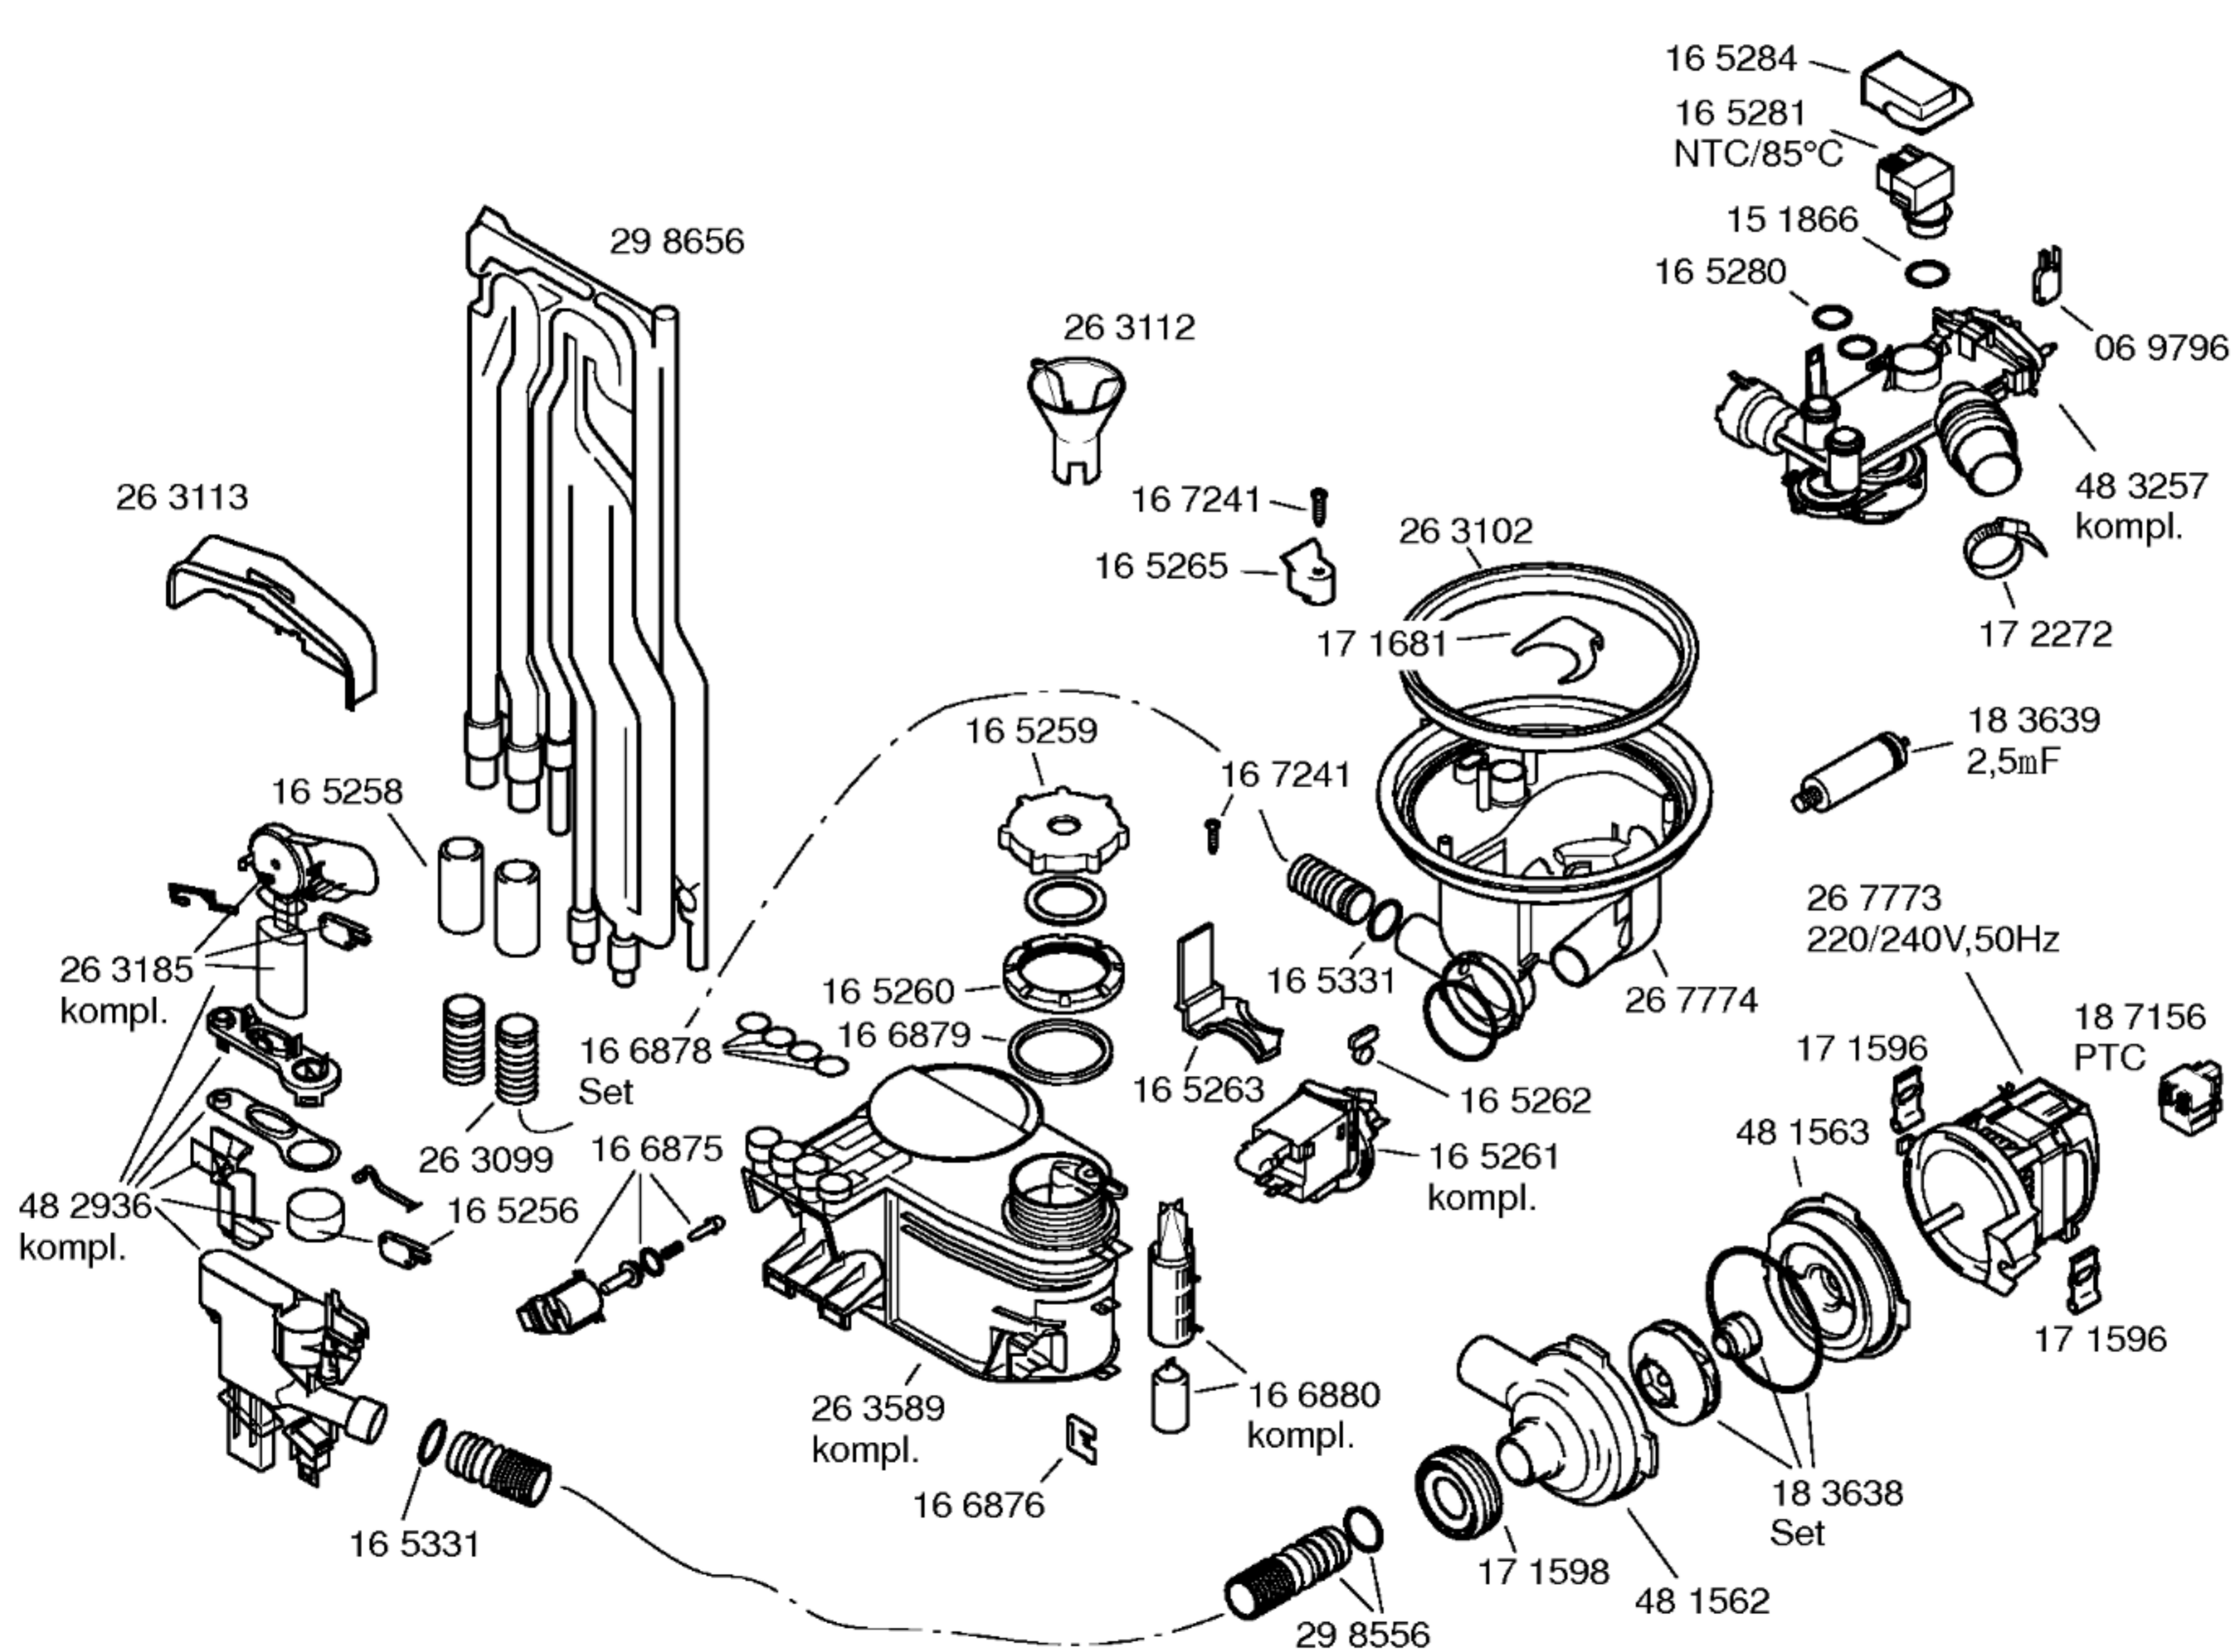

Zubehör

Entkalker
 46 0038

Verlg. Aqua-Stop
 Kunststoffrohr 2,2 m
 Ablaufschl. 1,95m
 35 0564

Kupferrohr
 10 mm Ø/ 1,5 m
 08 4767

Messerkassette
 35 0523

Silberglanzkassette
 10 5781

Backblechdüse
 16 7301

Mat. – Nr. – Konstante
 3740