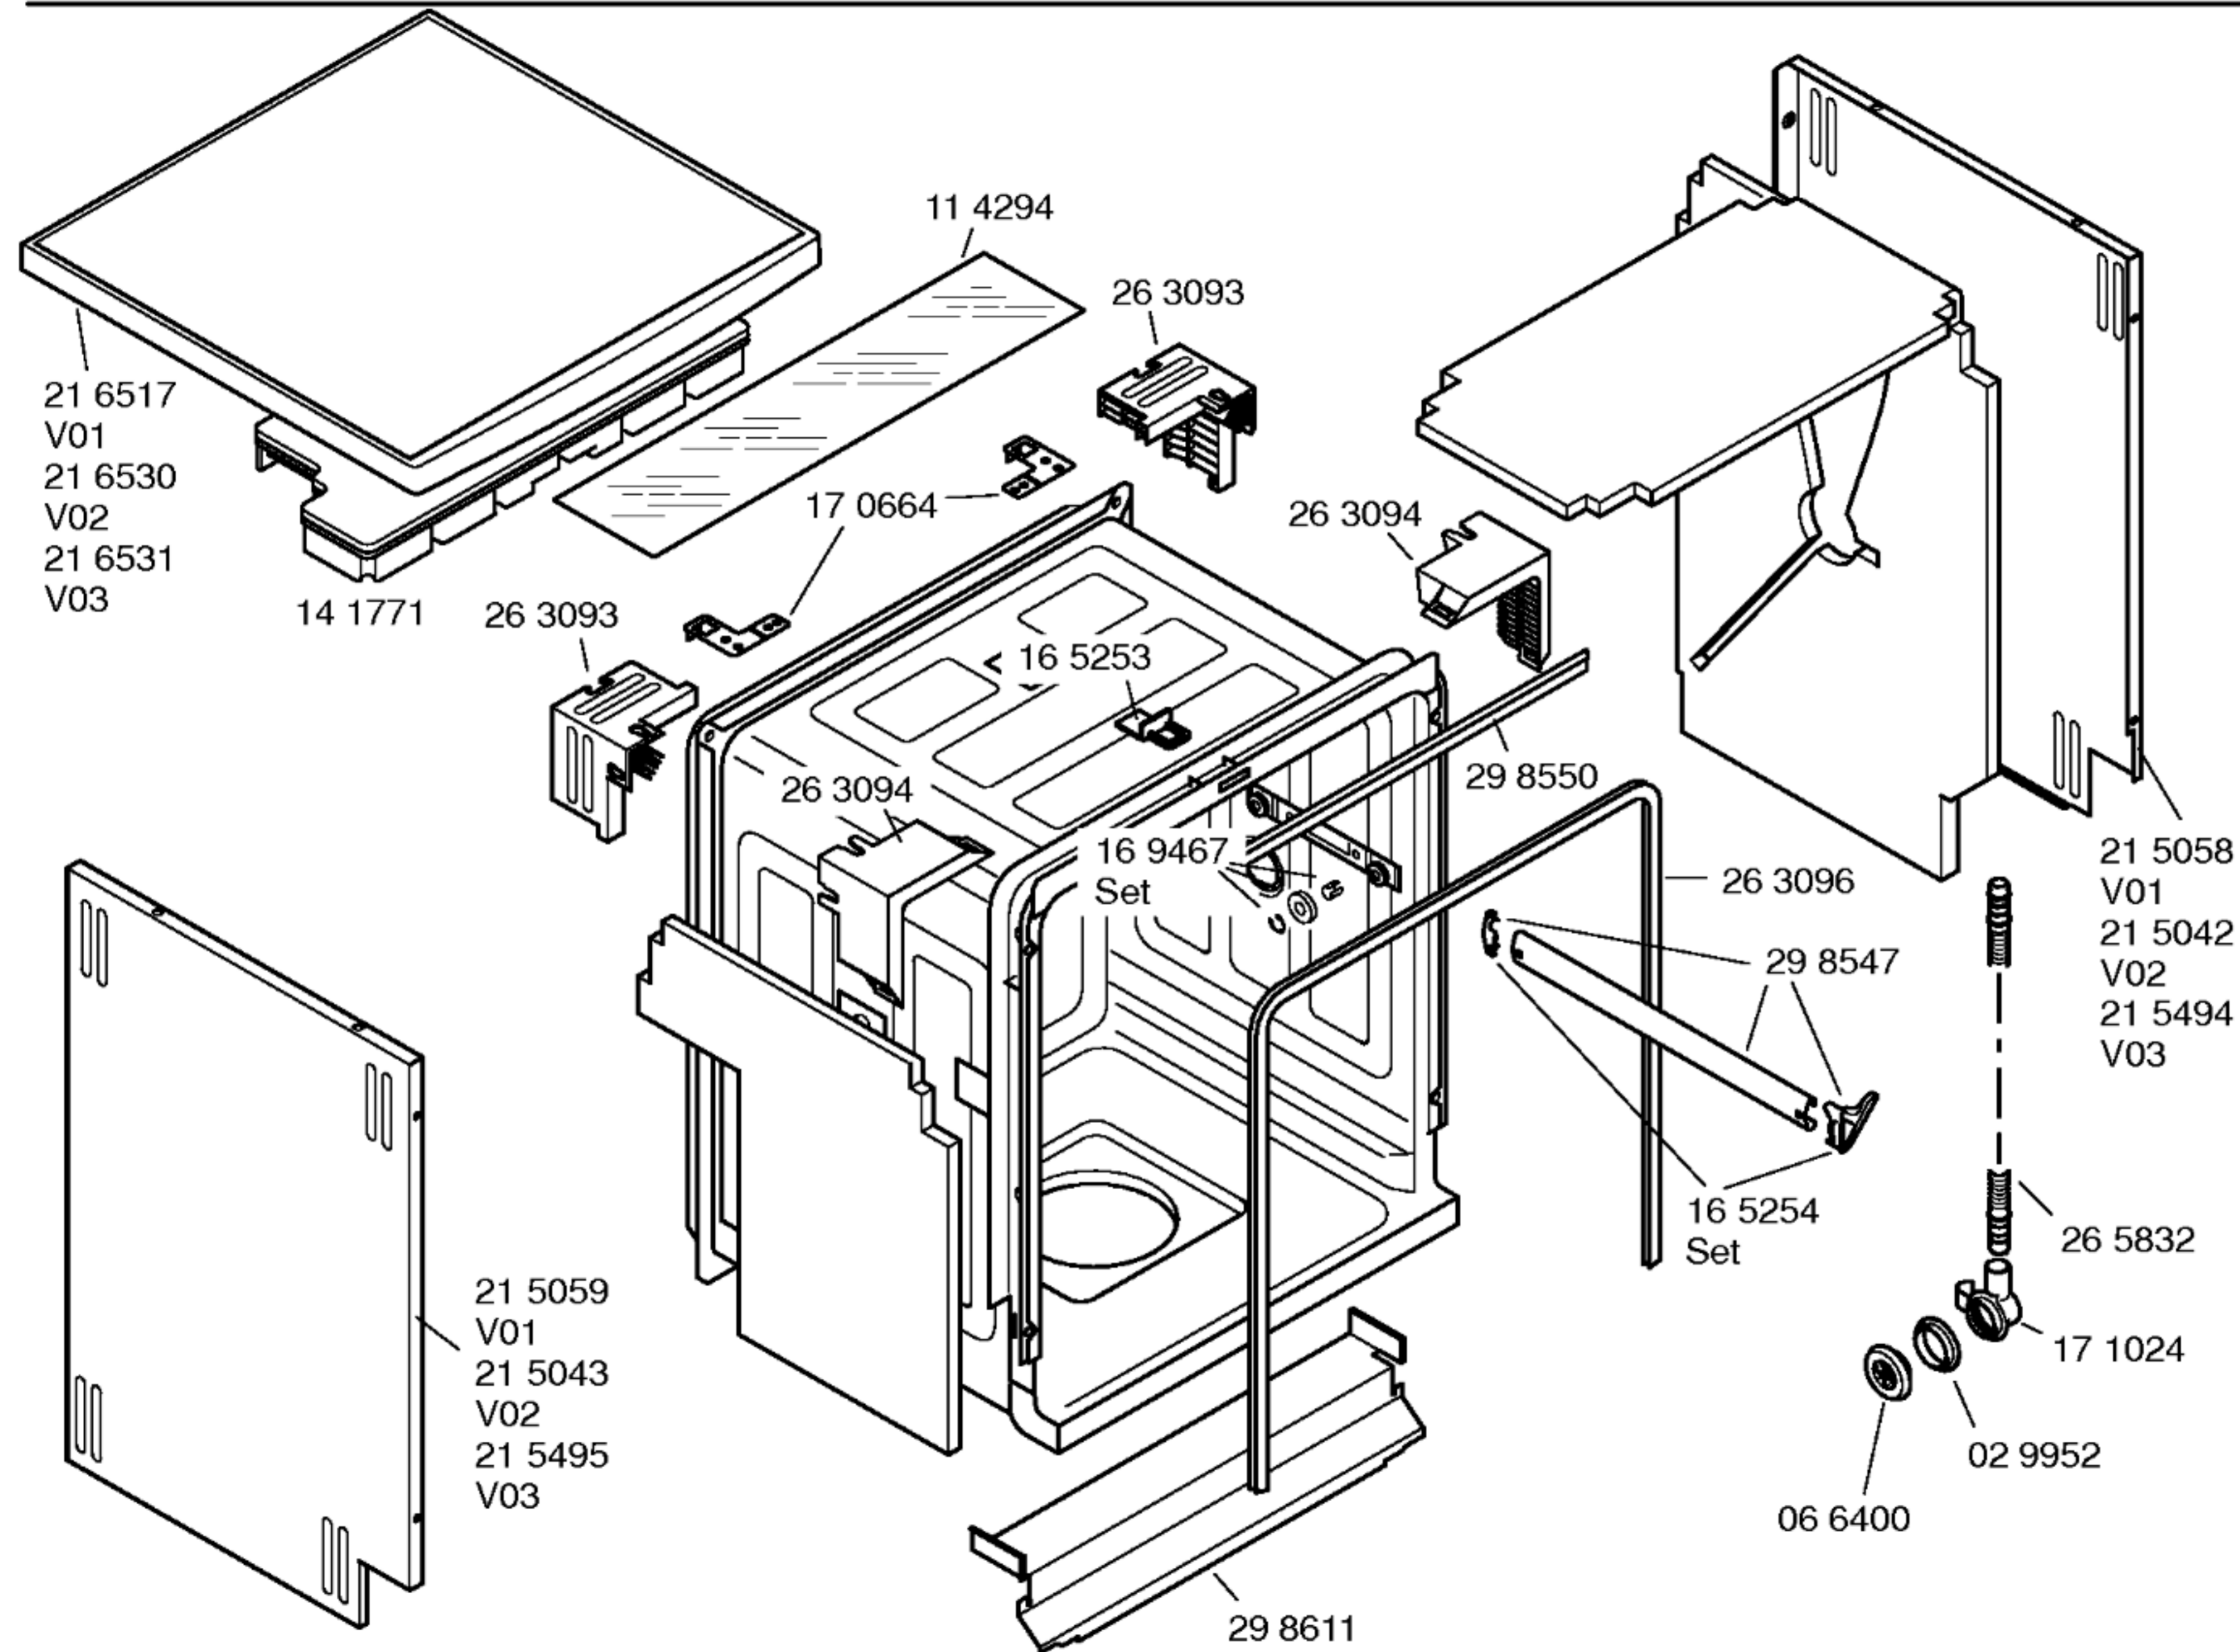

Zubehör

Entkalker
 46 0038

Verlg. Aqua-Stop
 Kunststoffrohr 2,2 m
 Ablaufschl. 1,95m
 35 0564

Kupferrohr
 10 mm Ø/ 1,5 m
 08 4767

Messerkassette
 35 0523

Silberglanzkassette
 10 5781

Backblechdüse
 16 7301

Mat. – Nr. – Konstante
 3740