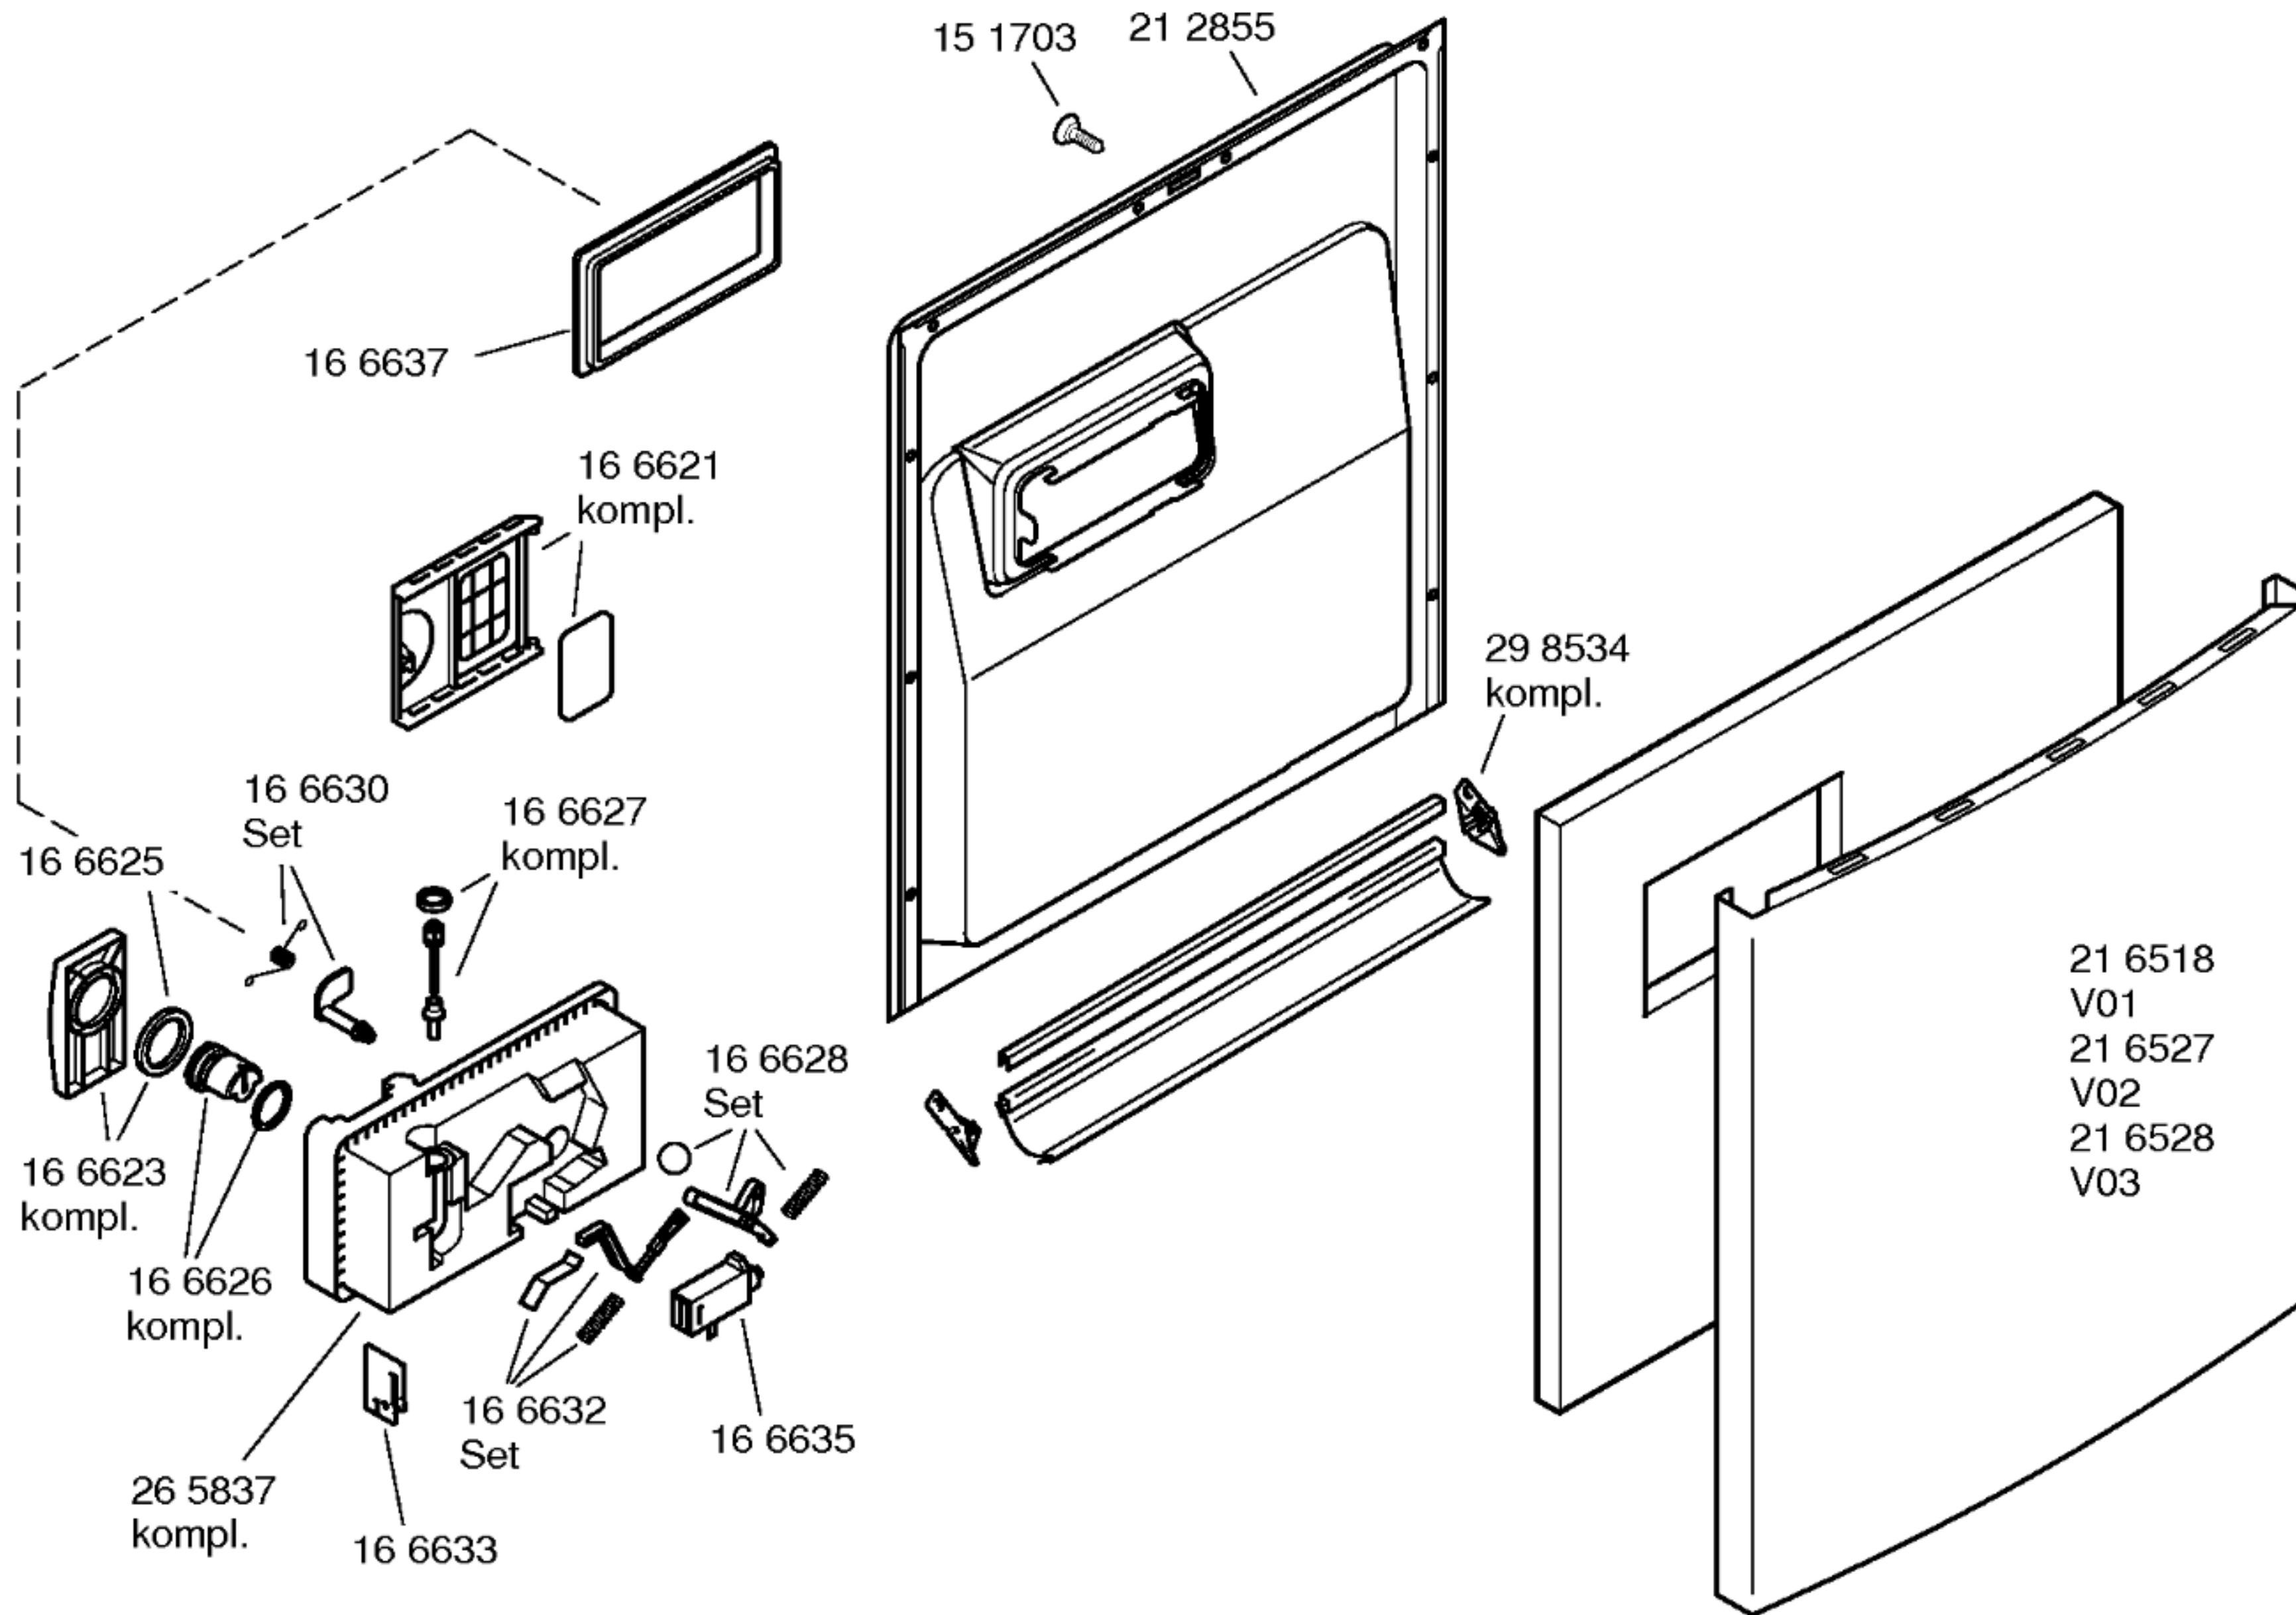

Zubehör

Entkalker
 46 0038

Verlg. Aqua-Stop
 Kunststoffrohr 2,2 m
 Ablaufschl. 1,95m
 35 0564

Kupferrohr
 10 mm Ø/ 1,5 m
 08 4767

Messerkassette
 35 0523

Silberglanzkassette
 10 5781

Backblechdüse
 16 7301

Mat. – Nr. – Konstante
 3740