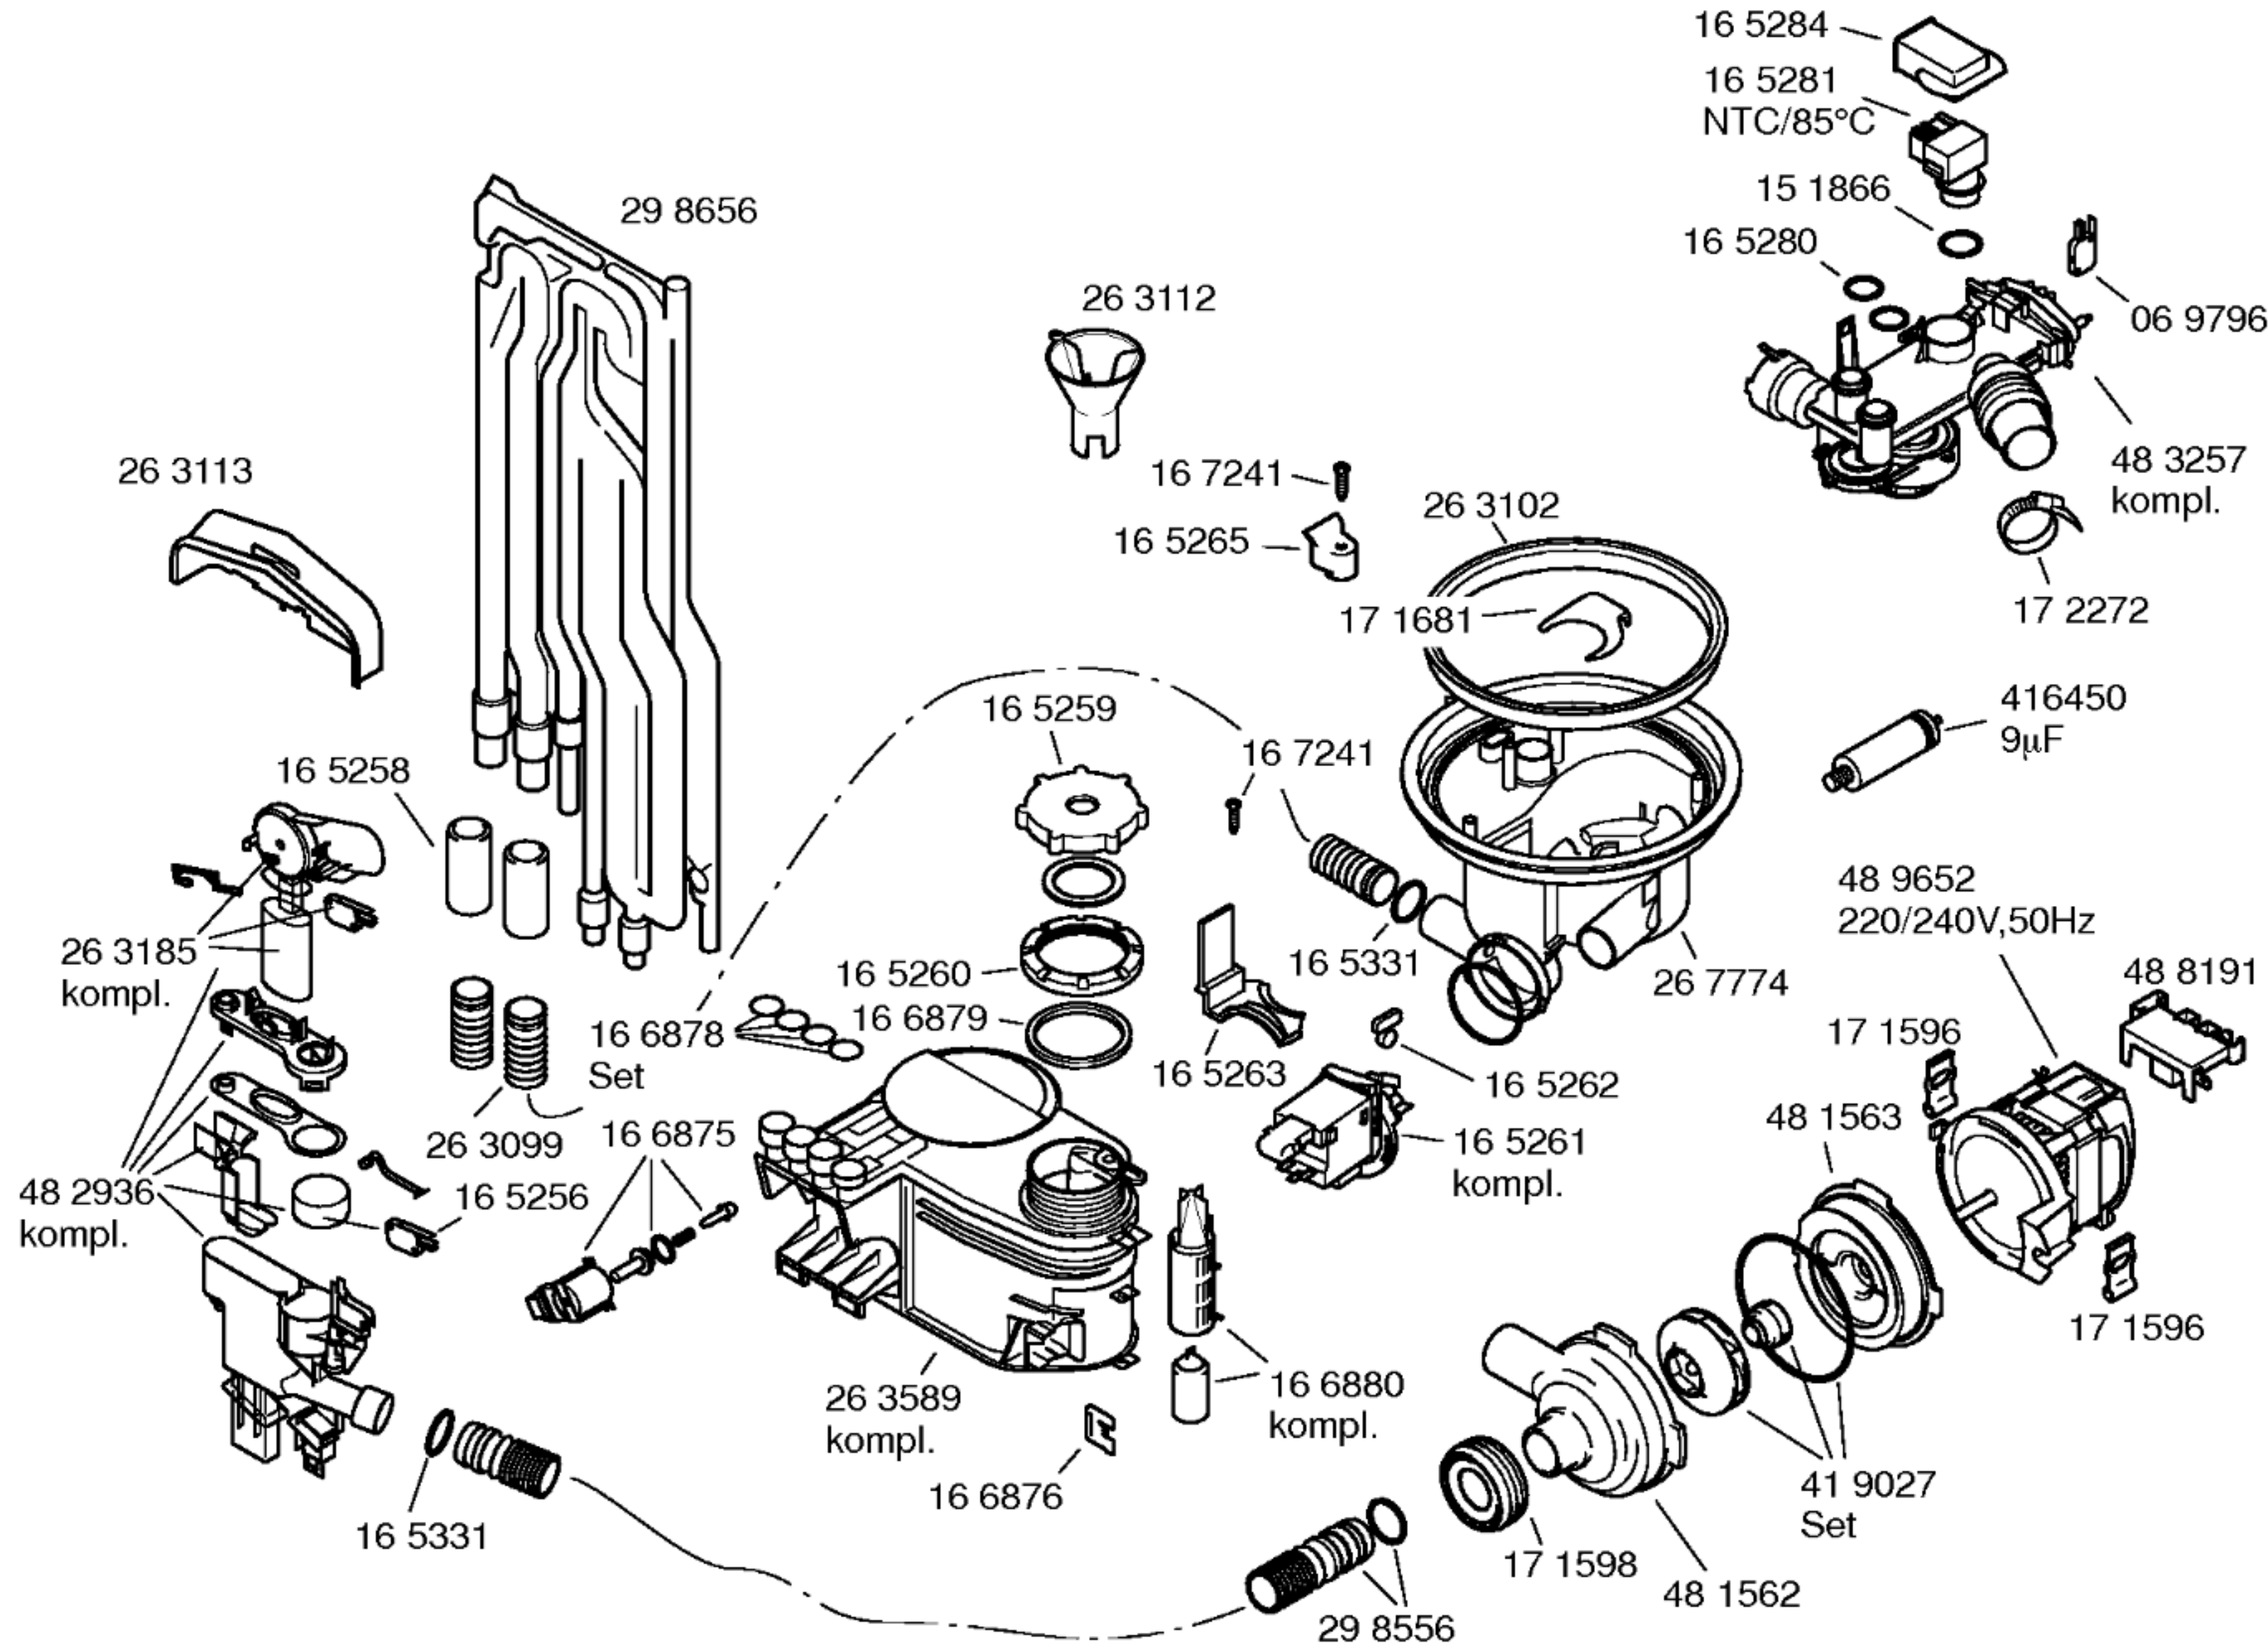

Zubehör

Entkalker
 46 0038

Verlg. Aqua-Stop
 Kunststoffrohr 2,2 m
 Ablaufschl. 1,95m
 35 0564

Kupferrohr
 10 mm Ø/ 1,5 m
 08 4767

Messerkassette
 35 0523

Silberglanzkassette
 10 5781

Backblechdüse
 16 7301

Mat. – Nr. – Konstante
 3740