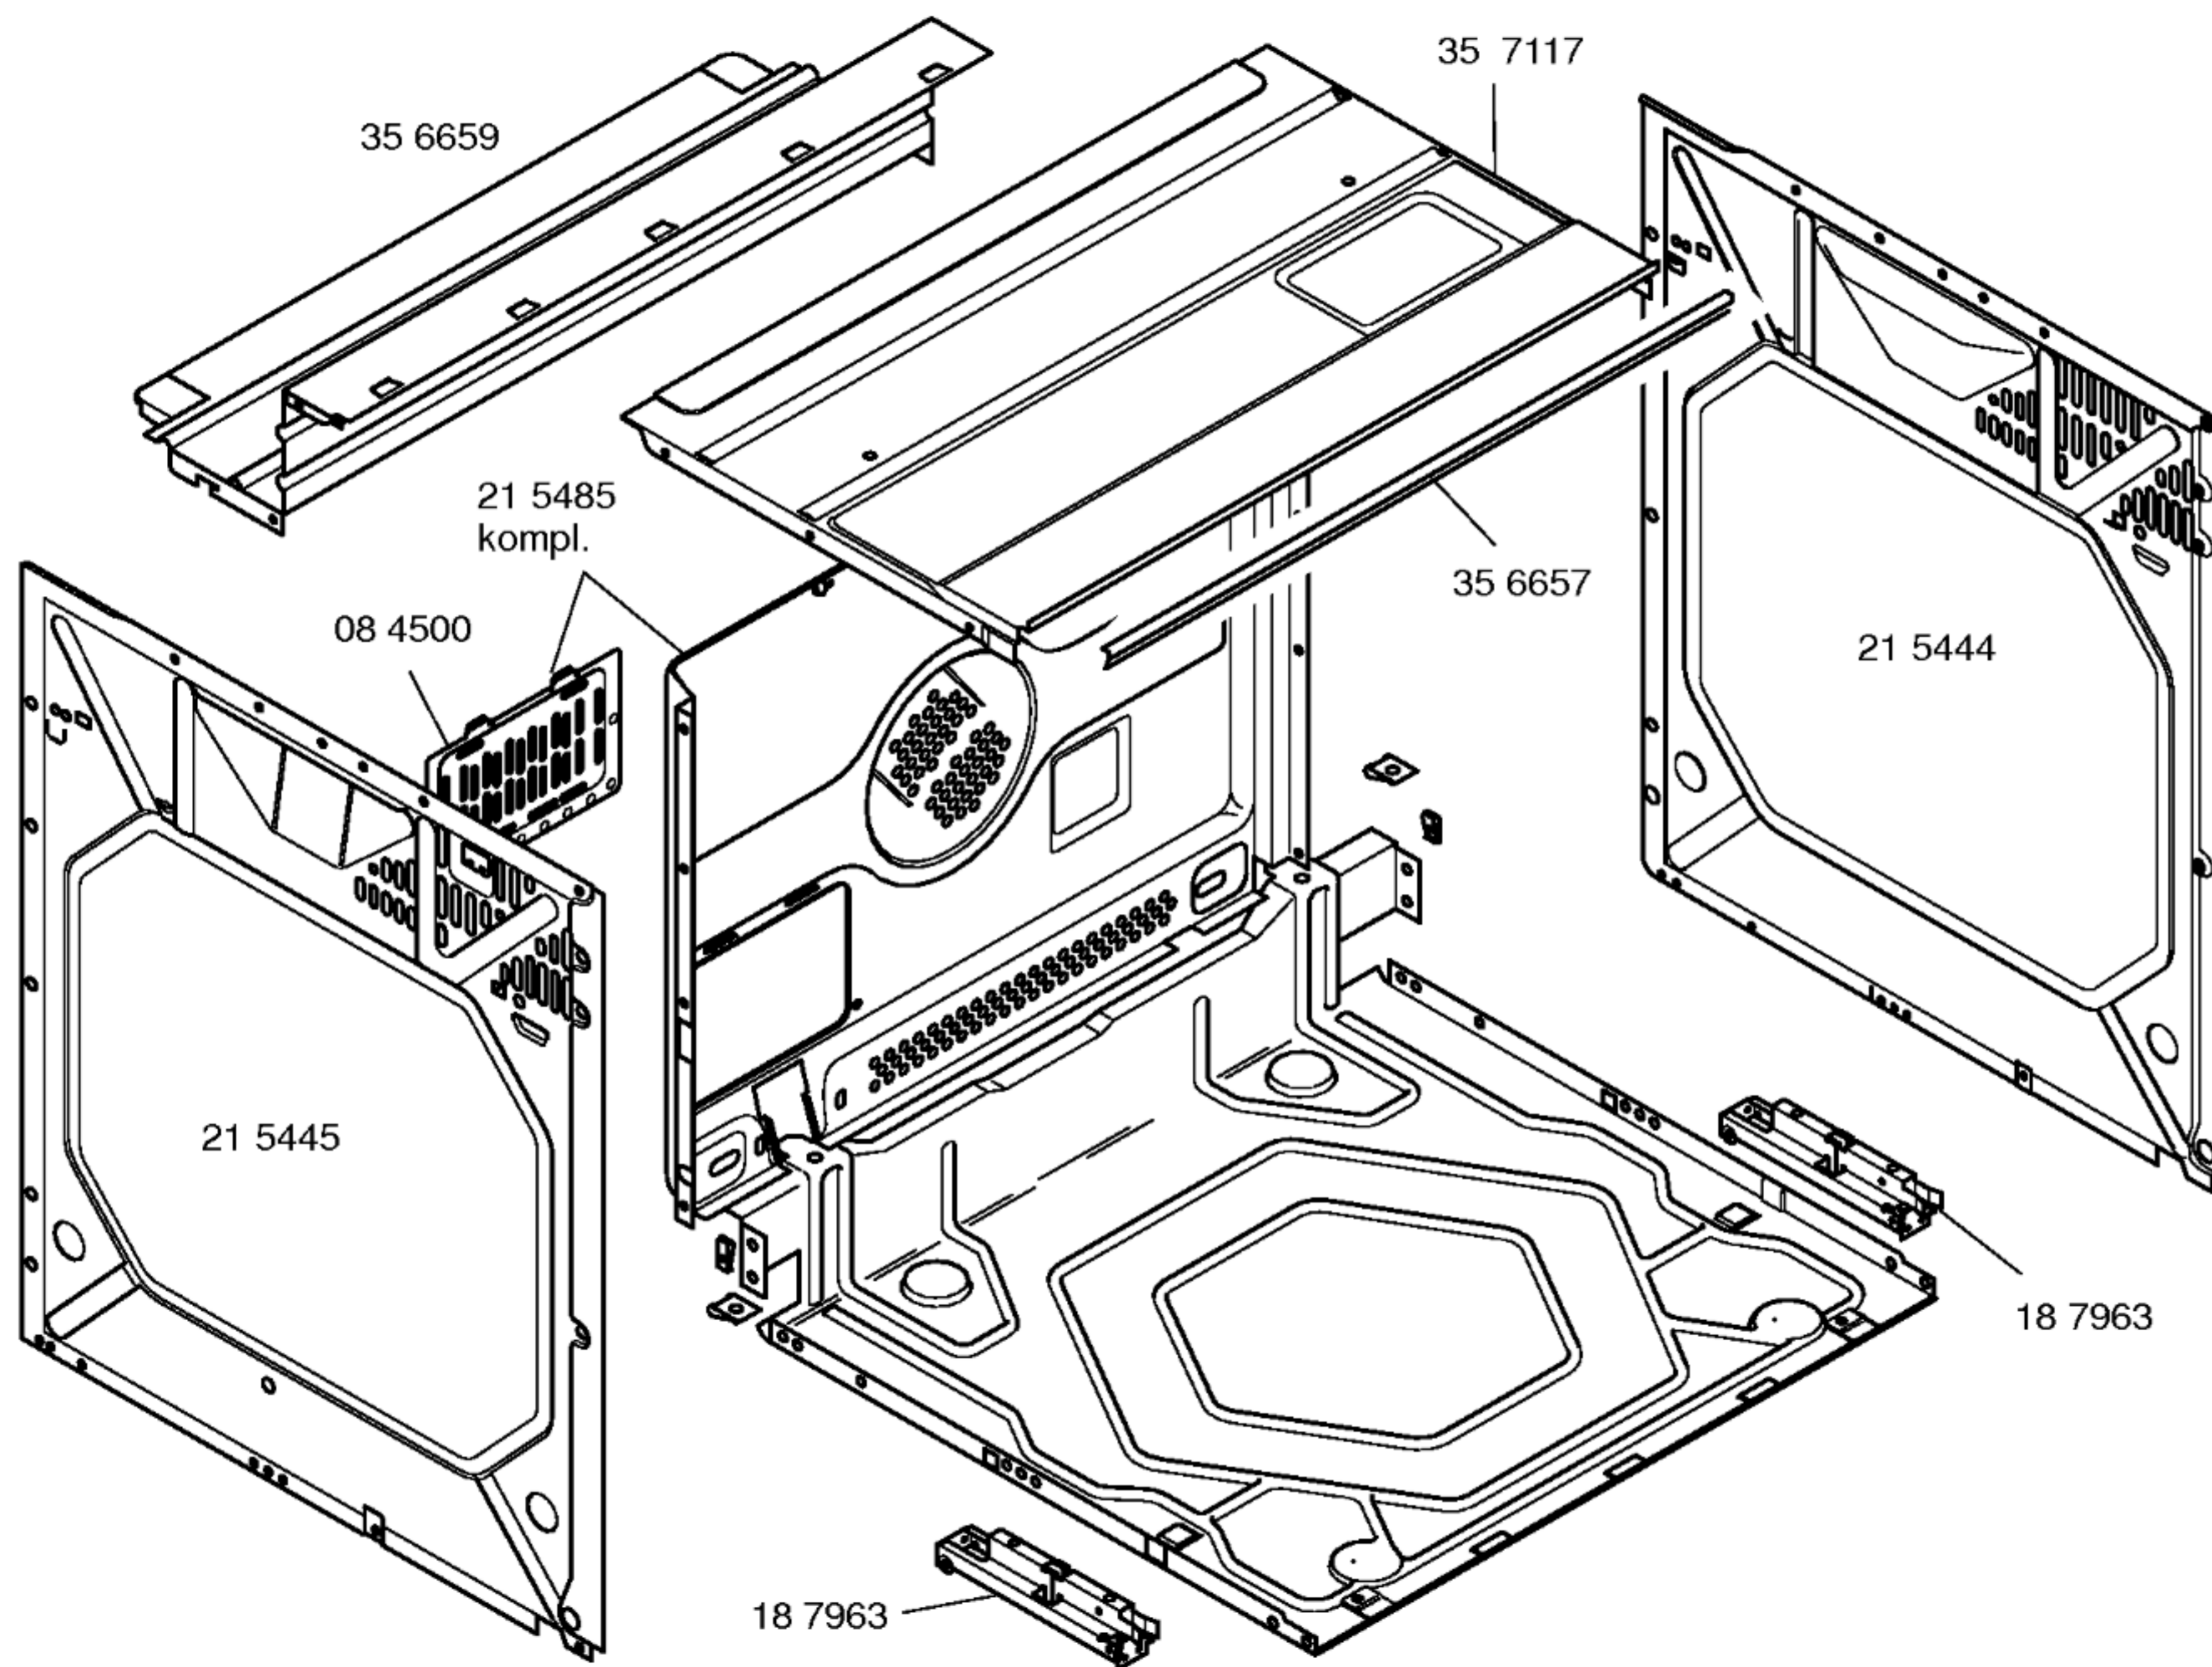

Mat. - Nr. - Konstante
3740 . . . . .