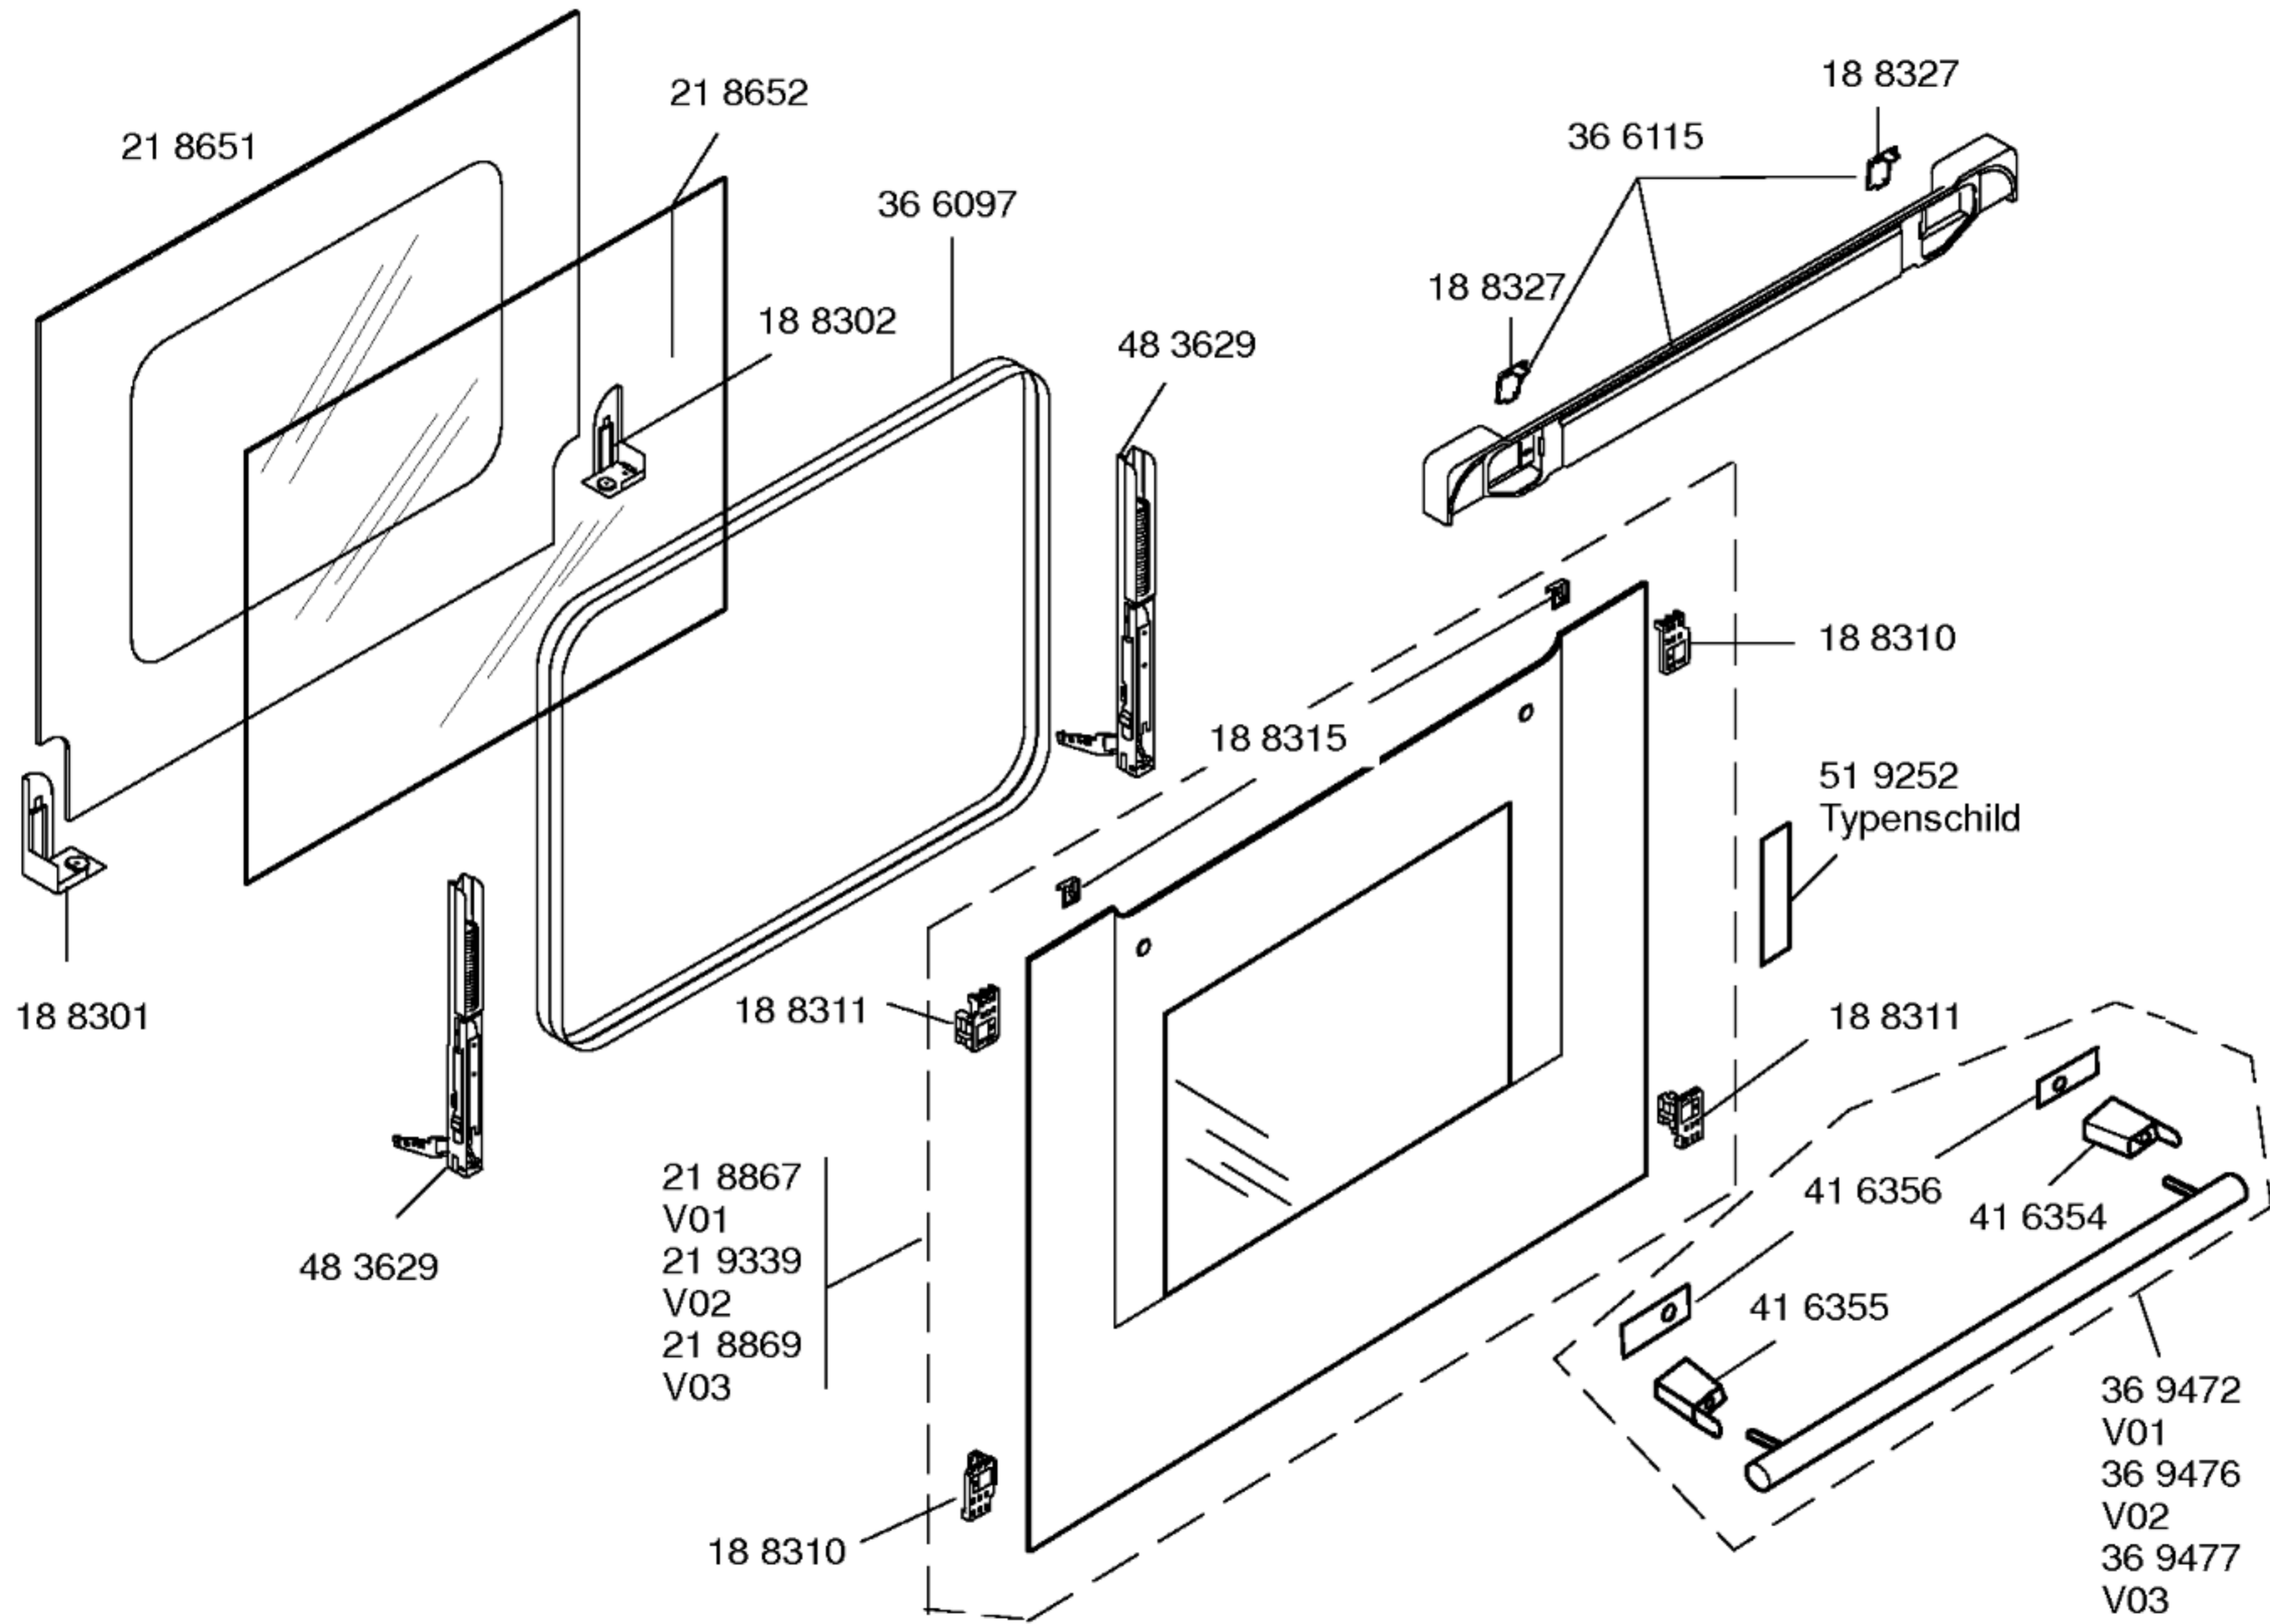

Mat. - Nr. - Konstante
3740 . . . . .