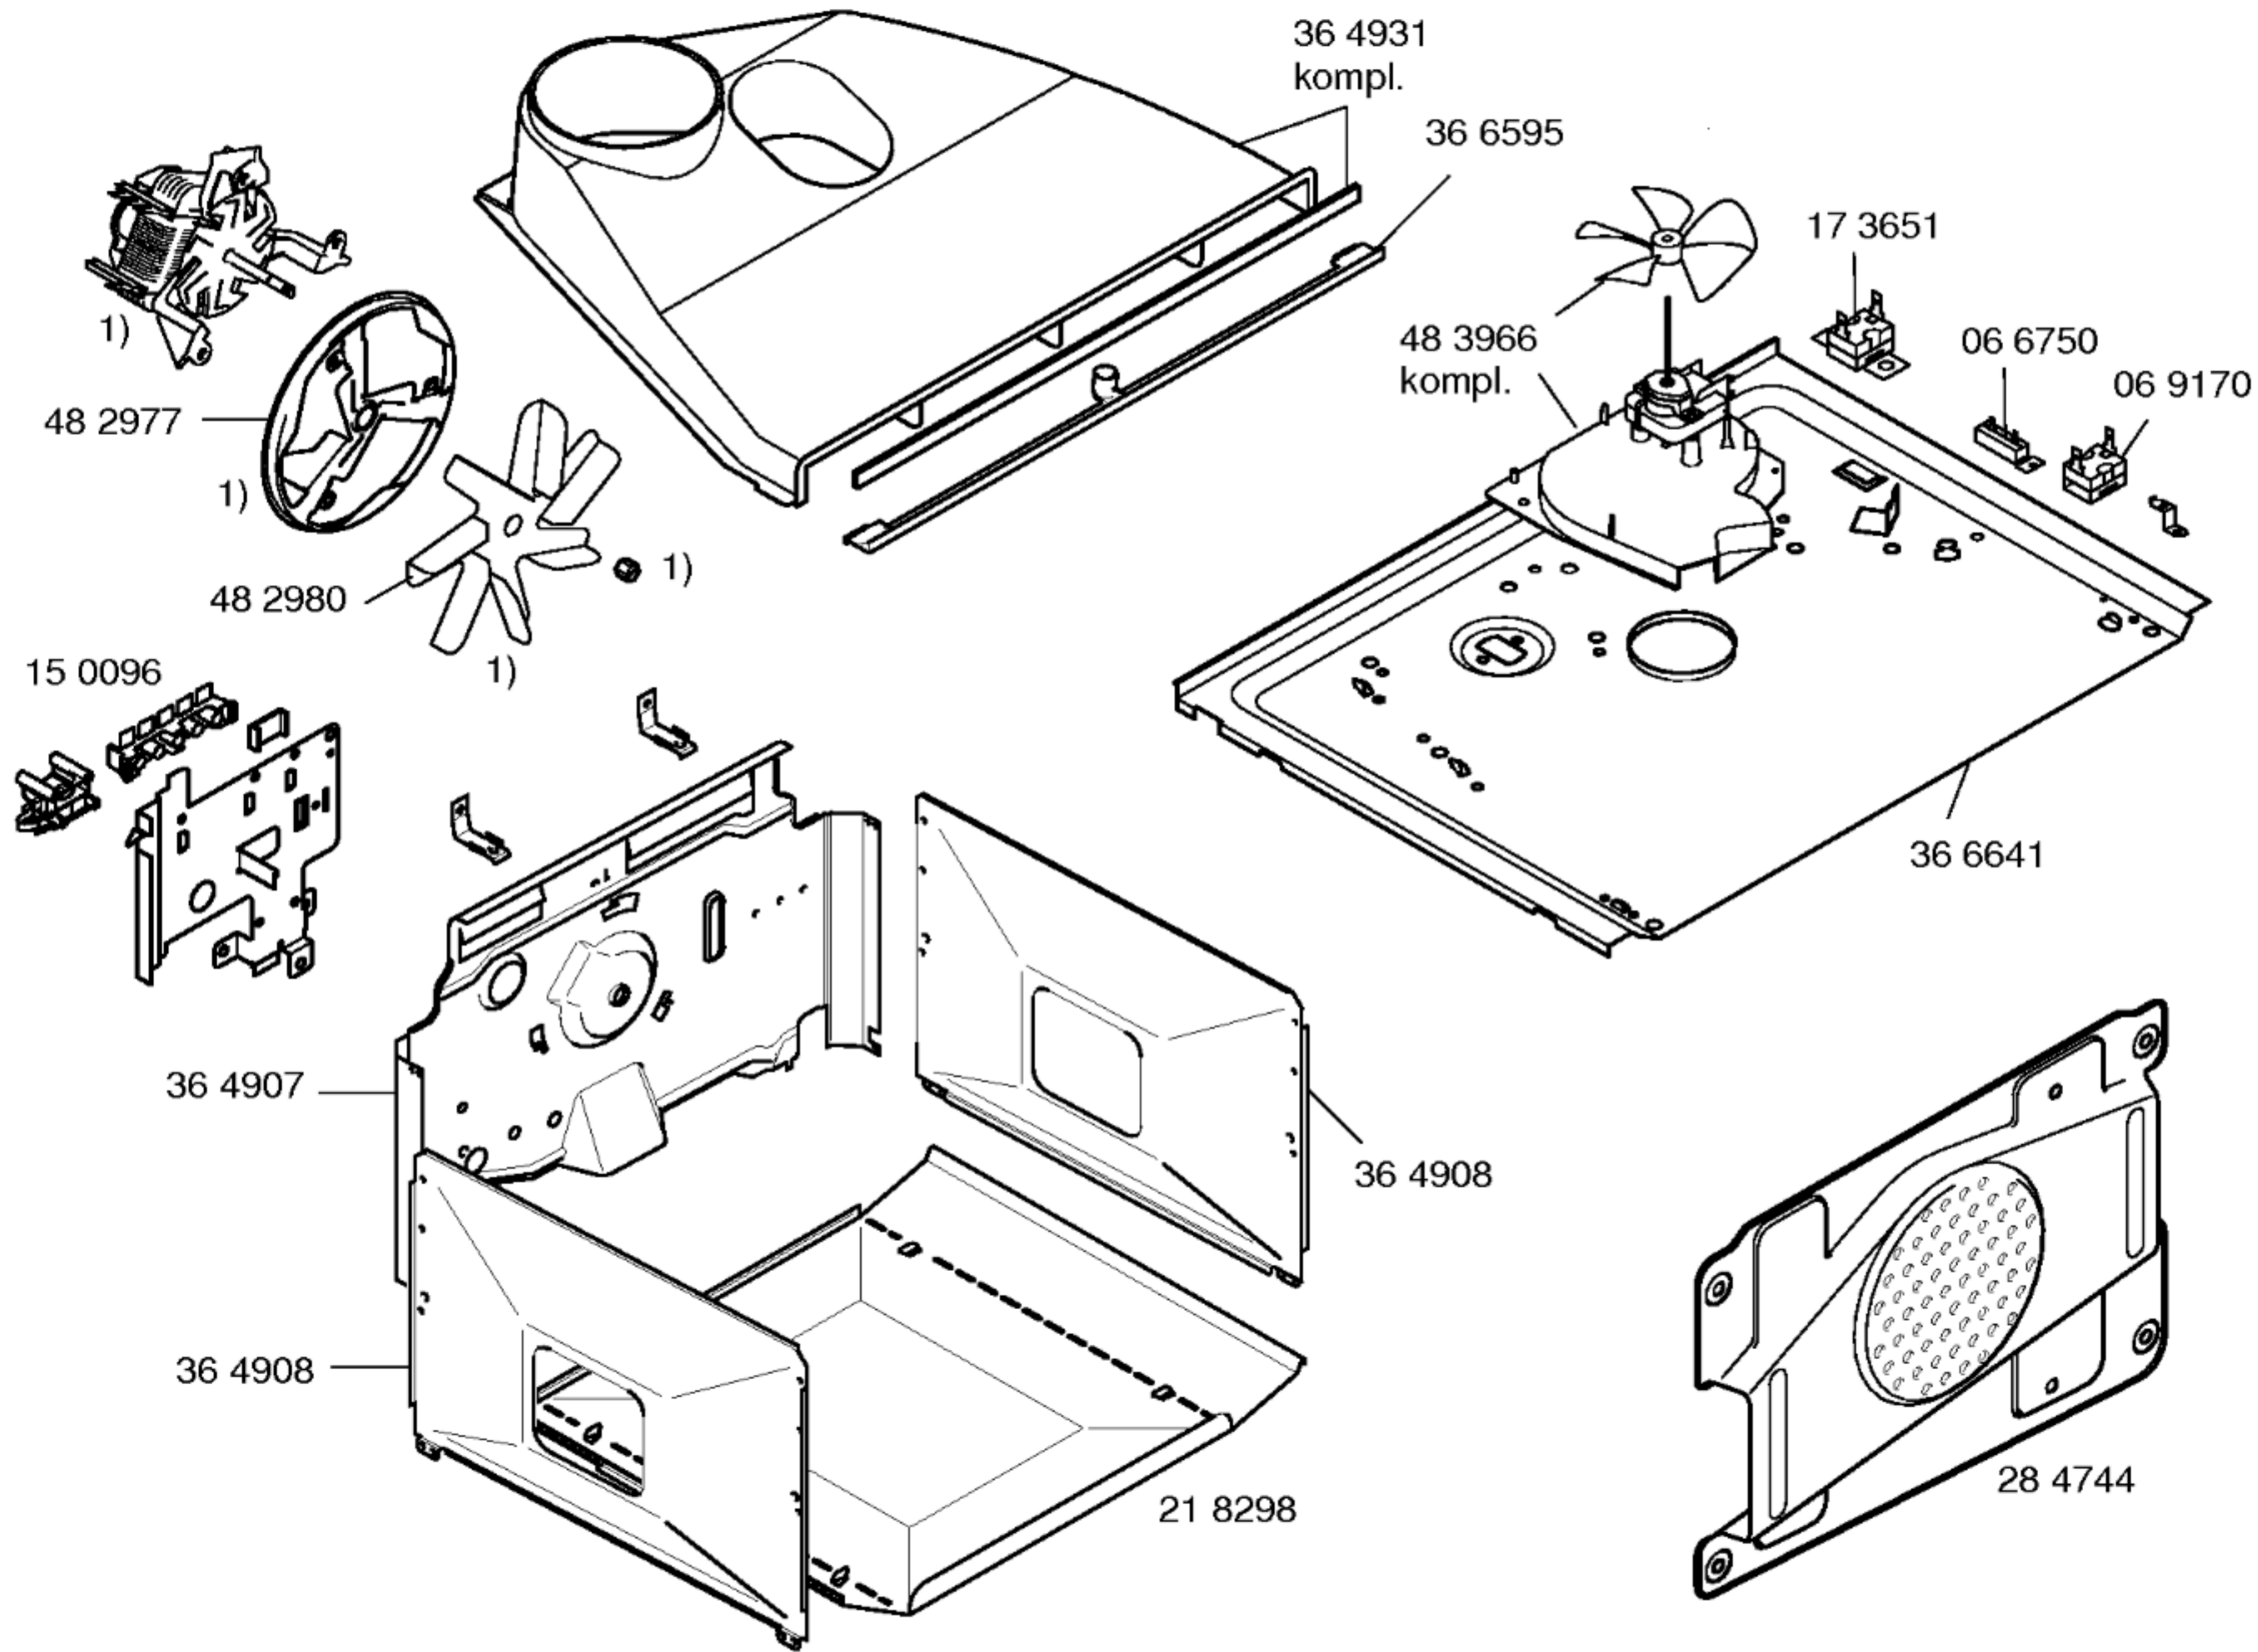

Mat. - Nr. - Konstante
 3740

Gebrauchsanweisung
 58 3063 (de)

Montageanleitung
 52 4904
 (de,en,fr,it,nl,da,sv,no
 fi,es,pt,el,cs,pl,tr,ru)

- Zubehoer:
- HEZ1004 Backblech Alu
 - HEZ1100 Backblech emailliert
 - HEZ1300 Universalpfanne
 - HEZ1400 Kombirost
 - HEZ2400 Einlegerost
 - HEZ1710 Teleskopauszug 3-fach
 - HEZ1711 Teleskopauszug Vollauszug
 - HEZ1712 Teleskopauszug 2-fach
 - HEZ1700 Profiauszug
 - HEZ4701 Deckel f. Profipfanne

1) 01 4254

Mat. - Nr. - Konstante
 3740

1) 48 2981
 Set

- Zubehoer:
 HEZ2500
 Grillblech
 HMZ21GB
 Glasbraeter
 HEZ6000
 Metallbraeter
 HEZ5052
 Tuergriff Edelstahl
 HEZ5072
 Tuergriff Alu
 HEZ6001
 Backform
 Auslaufsicher
 HEZ1610
 Katalyse-Set