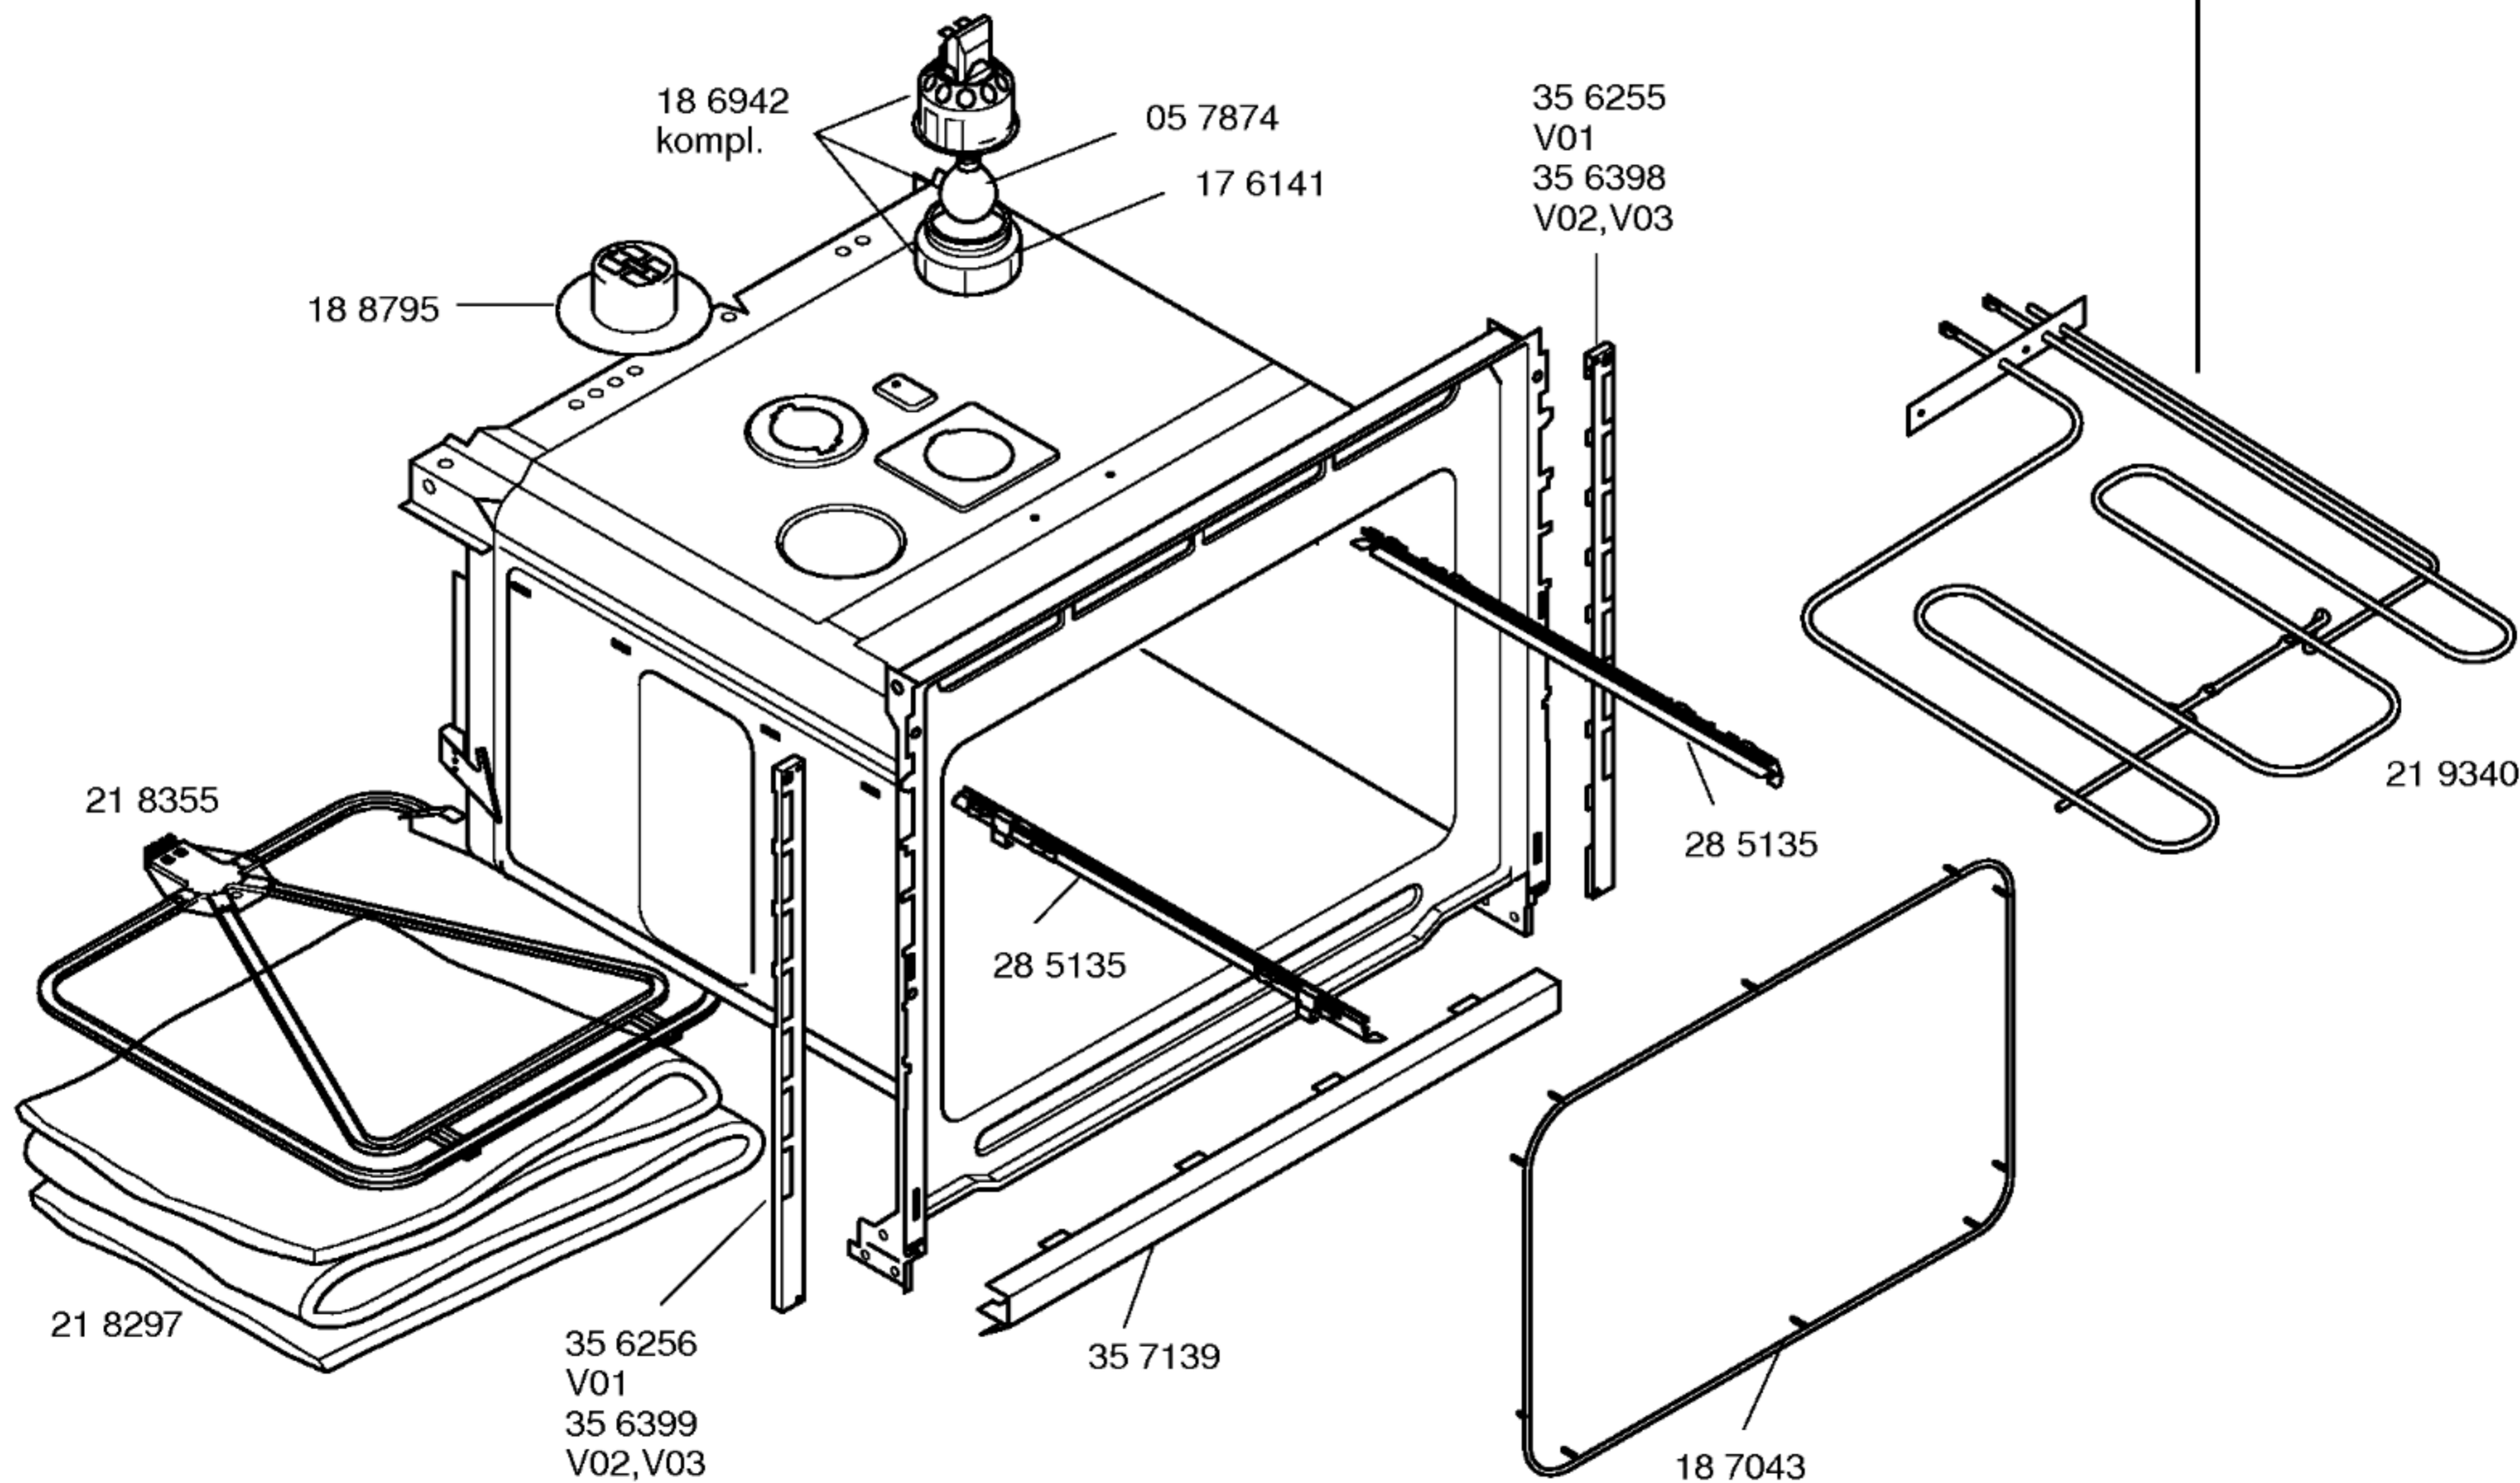

Mat. - Nr. - Konstante
3740 . . . . .