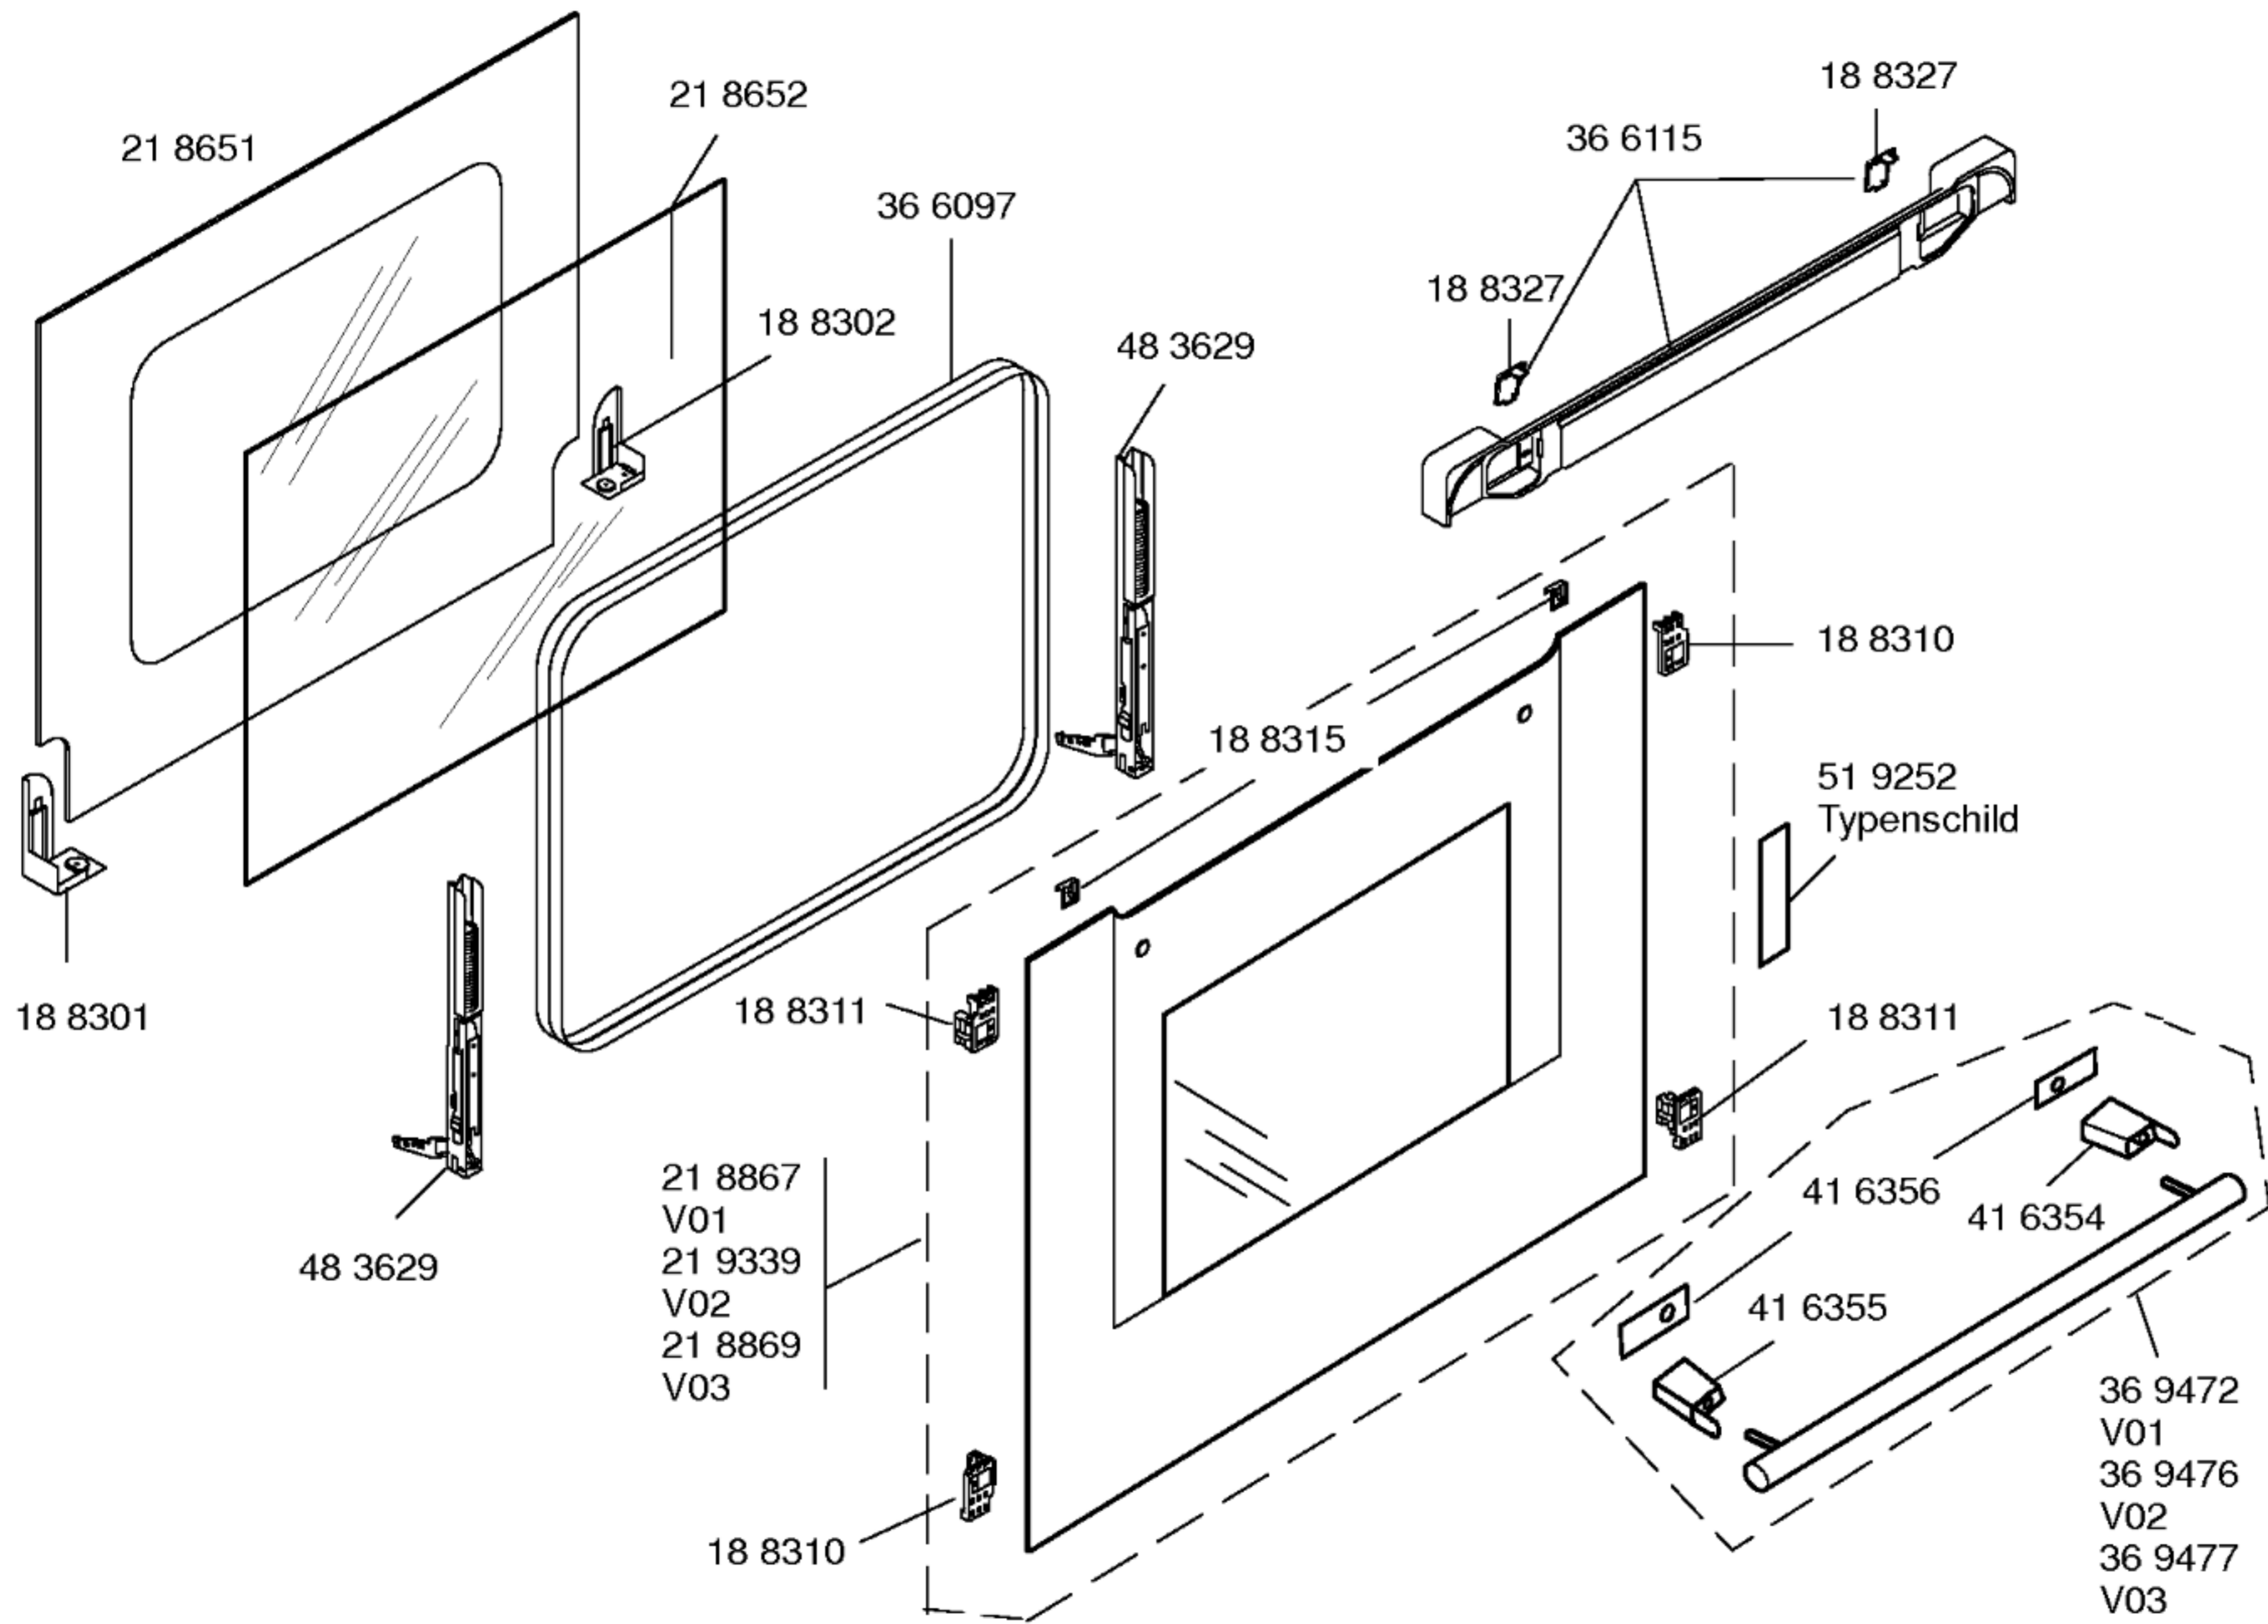

Mat. - Nr. - Konstante
3740 . . . . .