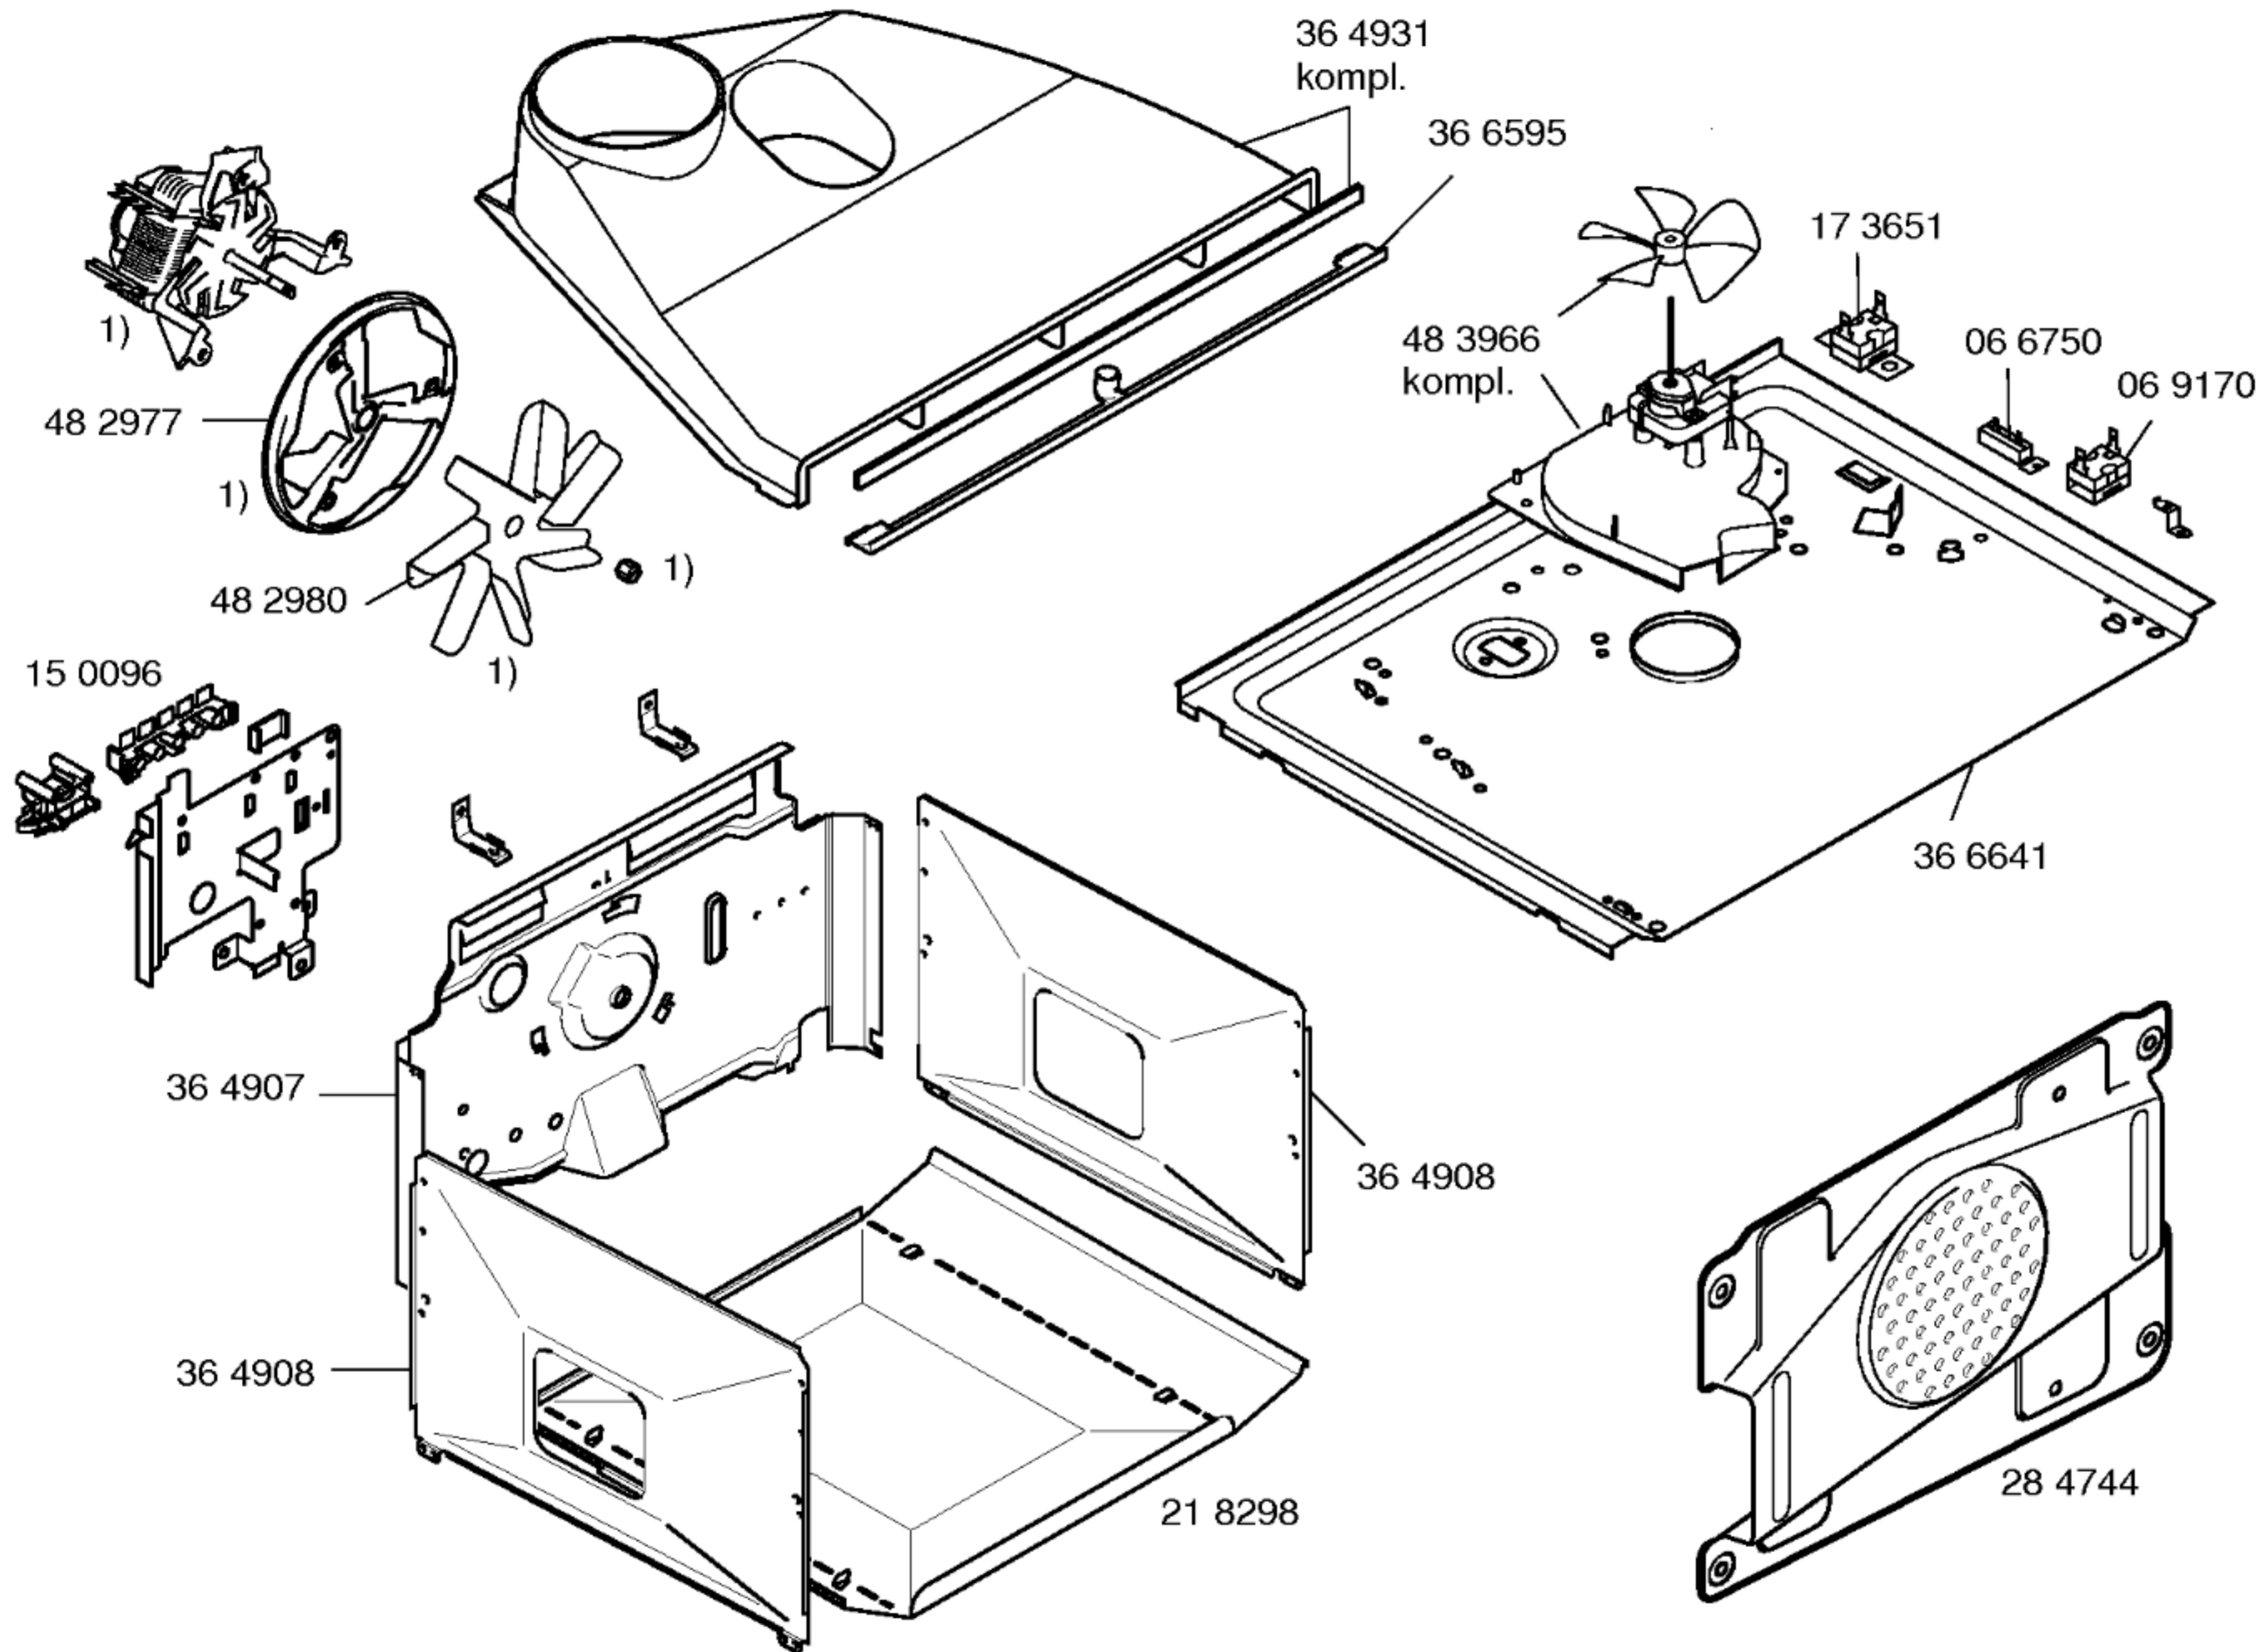

Mat. - Nr. - Konstante  
 3740 . . . . .

Gebrauchsanweisung  
 58 3667 (de)  
 58 6290 (cs)\*  
 \* nicht Lieferumfang

Montageanleitung  
 52 4904  
 (de,en,fr,it,nl,da,sv,no  
 fi,es,pt,el,cs,pl,tr,ru)

Zubehoer:  
 HEZ1004  
 Backblech Alu  
 HEZ1100  
 Backblech emailliert  
 HEZ1300  
 Universalpfanne  
 HEZ1400  
 Kombirost  
 HEZ2400  
 Einlegerost  
 HEZ1710  
 Teleskopauszug  
 3-fach  
 HEZ1711  
 Teleskopauszug  
 Vollauszug  
 HEZ1712  
 Teleskopauszug  
 2-fach  
 HEZ1700  
 Profiauszug

1) 01 4254

Mat. - Nr. - Konstante  
 3740 . . . . .

1) 48 2981  
 Set

- Zubehoer:  
 HEZ4701  
 Deckel f. Profipfanne  
 HEZ2500  
 Grillblech  
 HMZ21GB  
 Glasbraeter  
 HEZ6000  
 Metallbraeter  
 HEZ5052  
 Tuergriff Edelstahl  
 HEZ5072  
 Tuergriff Alu  
 HEZ6001  
 Backform  
 Auslaufsicher  
 HEZ1610  
 Katalyse-Set