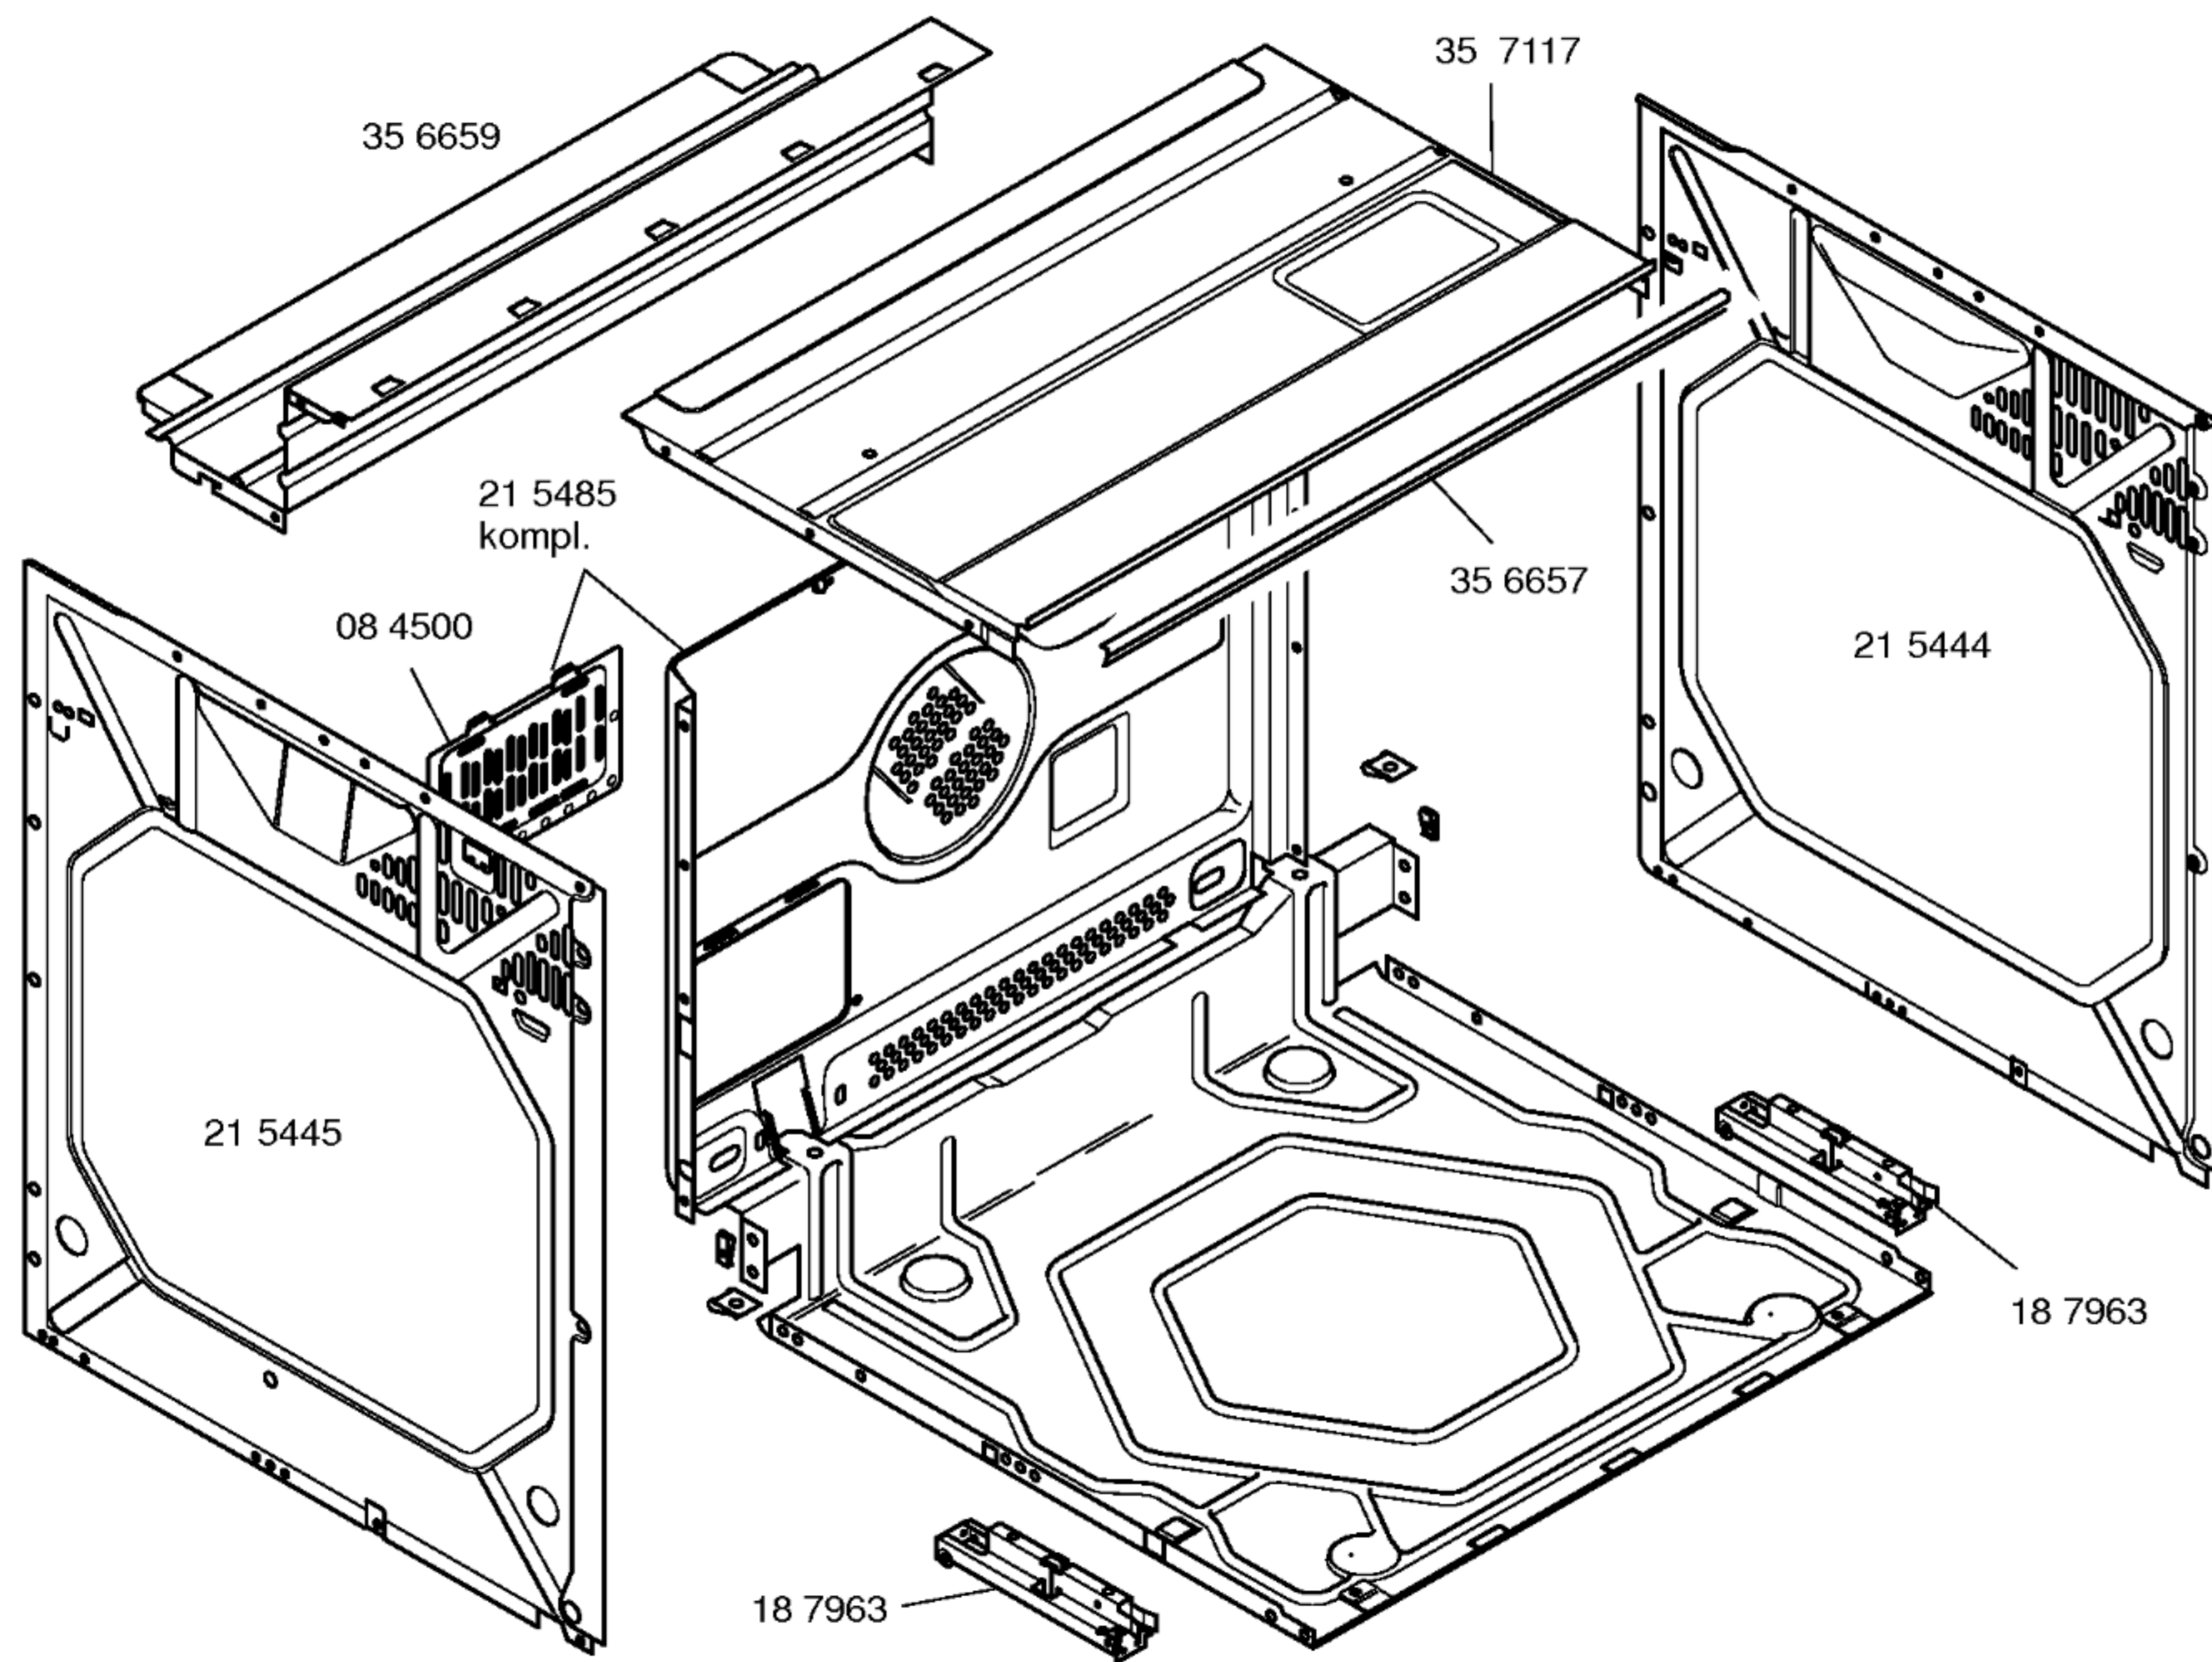

Mat. - Nr. - Konstante
3740 . . . . .