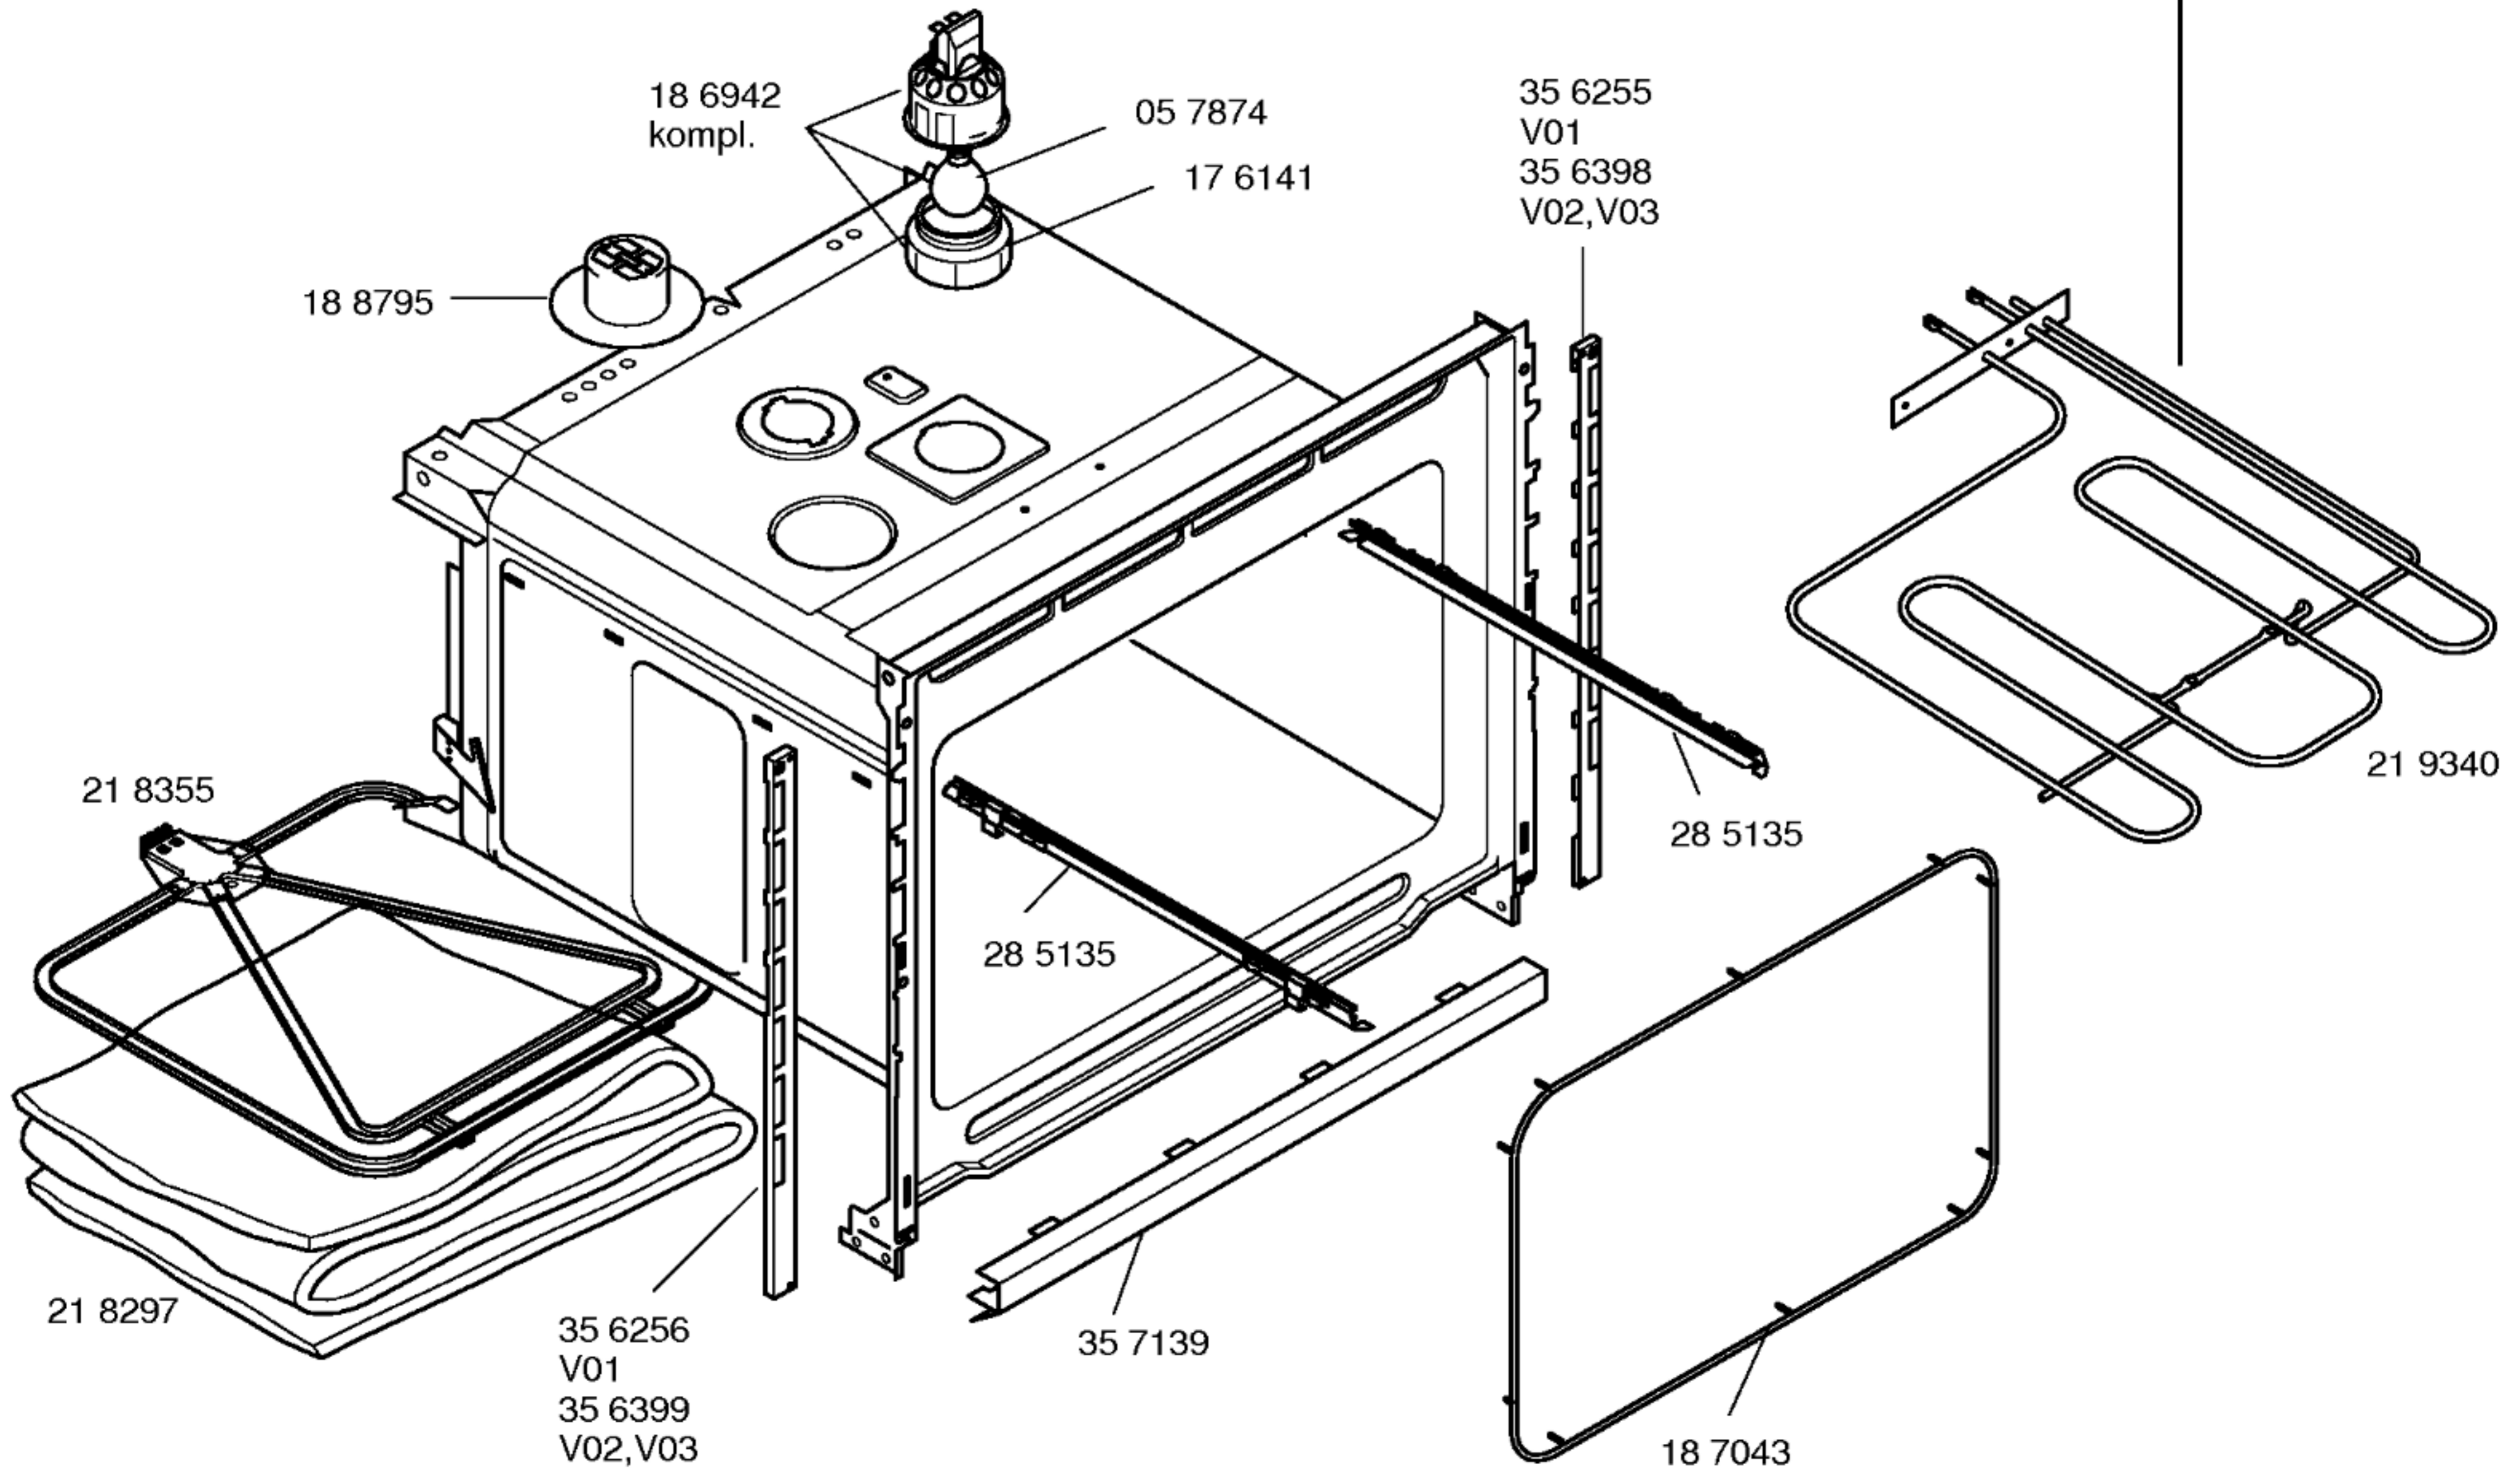

Mat. - Nr. - Konstante
3740 . . . . .