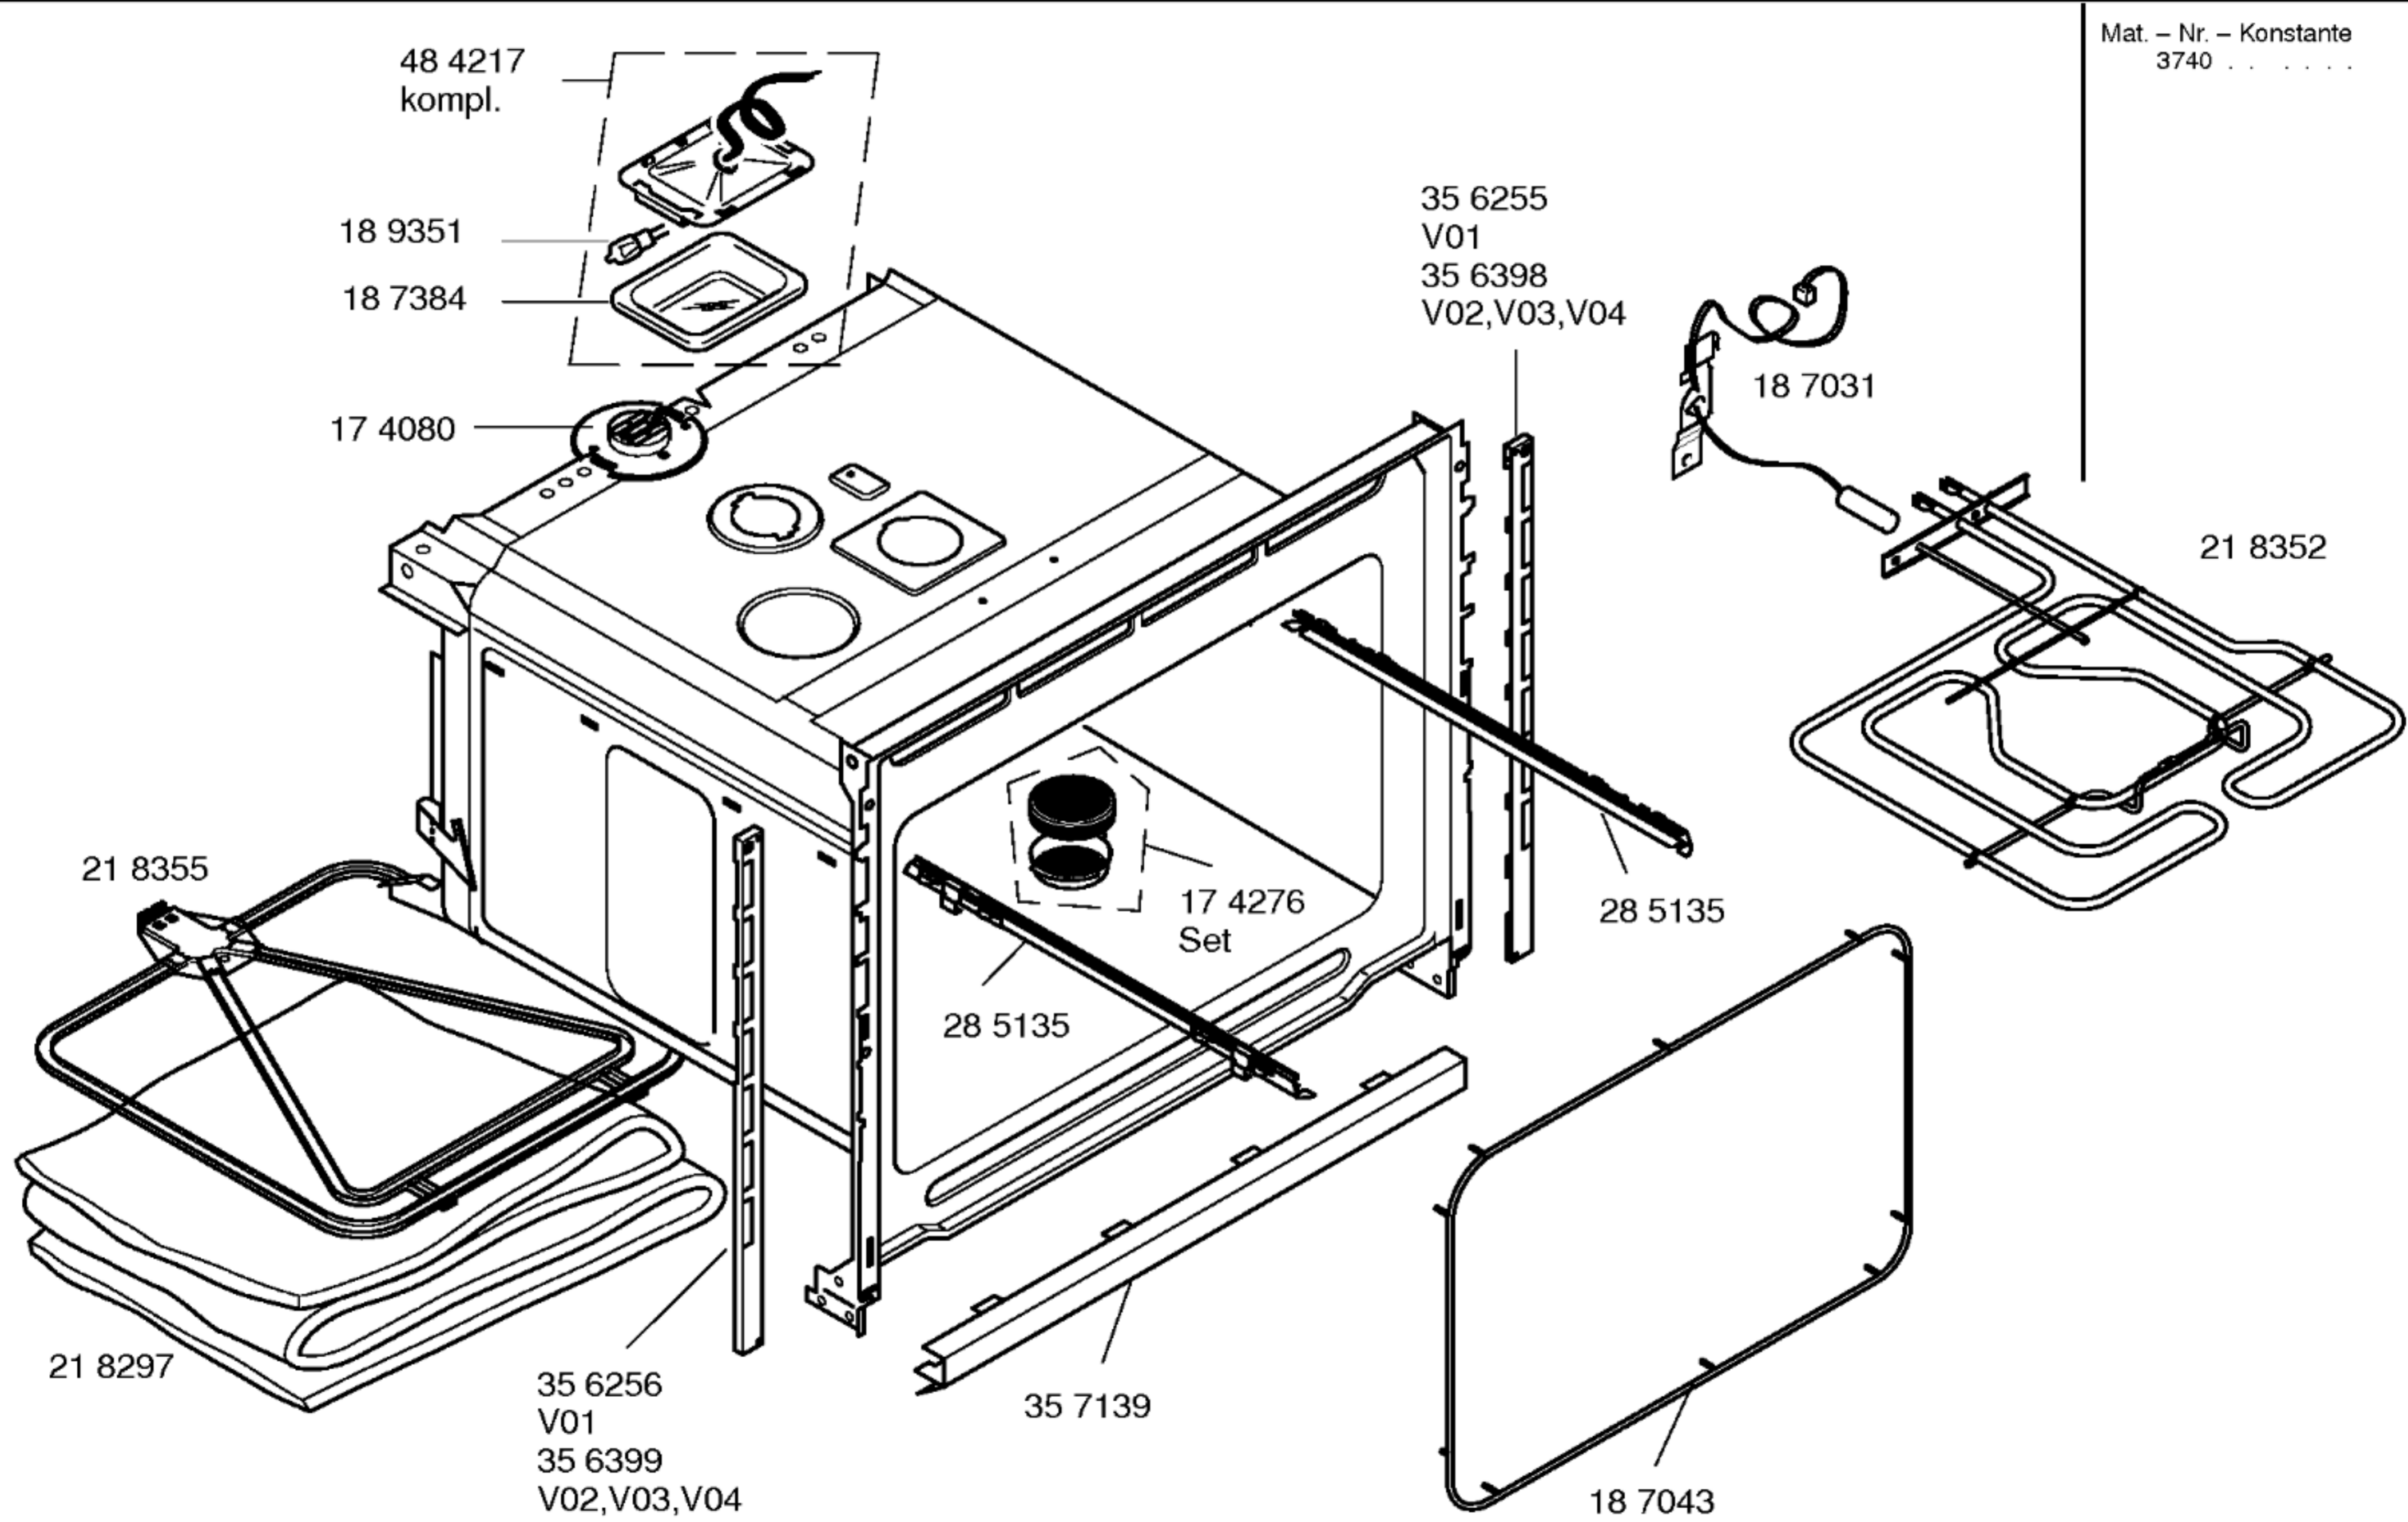

Mat. - Nr. - Konstante  
 3740 . . . . .

Gebrauchsanweisung  
 58 2507 (de)  
 58 2508 (nl)  
 58 2963 (fr)

Montageanweisung:  
 52 4904  
 (de,en,fr,it,nl,da,sv,no  
 fi,es,pt,el,cs,pl,tr,ru)

Zubehoer:  
 HEZ1004  
 Backblech Alu  
 HEZ1100  
 Backblech emailliert  
 HEZ1300  
 Universalpfanne  
 HEZ1400  
 Kombirost  
 HEZ2400  
 Einlegerost  
 HEZ1710  
 Teleskopauszug  
 3-fach  
 HEZ1711  
 Teleskopauszug  
 Vollauszug  
 HEZ1712  
 Teleskopauszug  
 2-fach  
 HEZ1700  
 Profi-Auszug  
 HEZ4701  
 Deckel f. Profipfanne

Mat. - Nr. - Konstante  
 3740 . . . . .

1) 48 2981  
 Set

Zubehoer:  
 HEZ2500  
 Grillblech  
 HMZ21GB  
 Glasbraeter  
 HEZ6000  
 Metallbraeter  
 HEZ5052  
 Tuergriff Edelstahl  
 HEZ5072  
 Tuergriff Alu  
 HEZ6001  
 Backform  
 Auslaufsicher  
 HEZ1610  
 Katalyse-Set