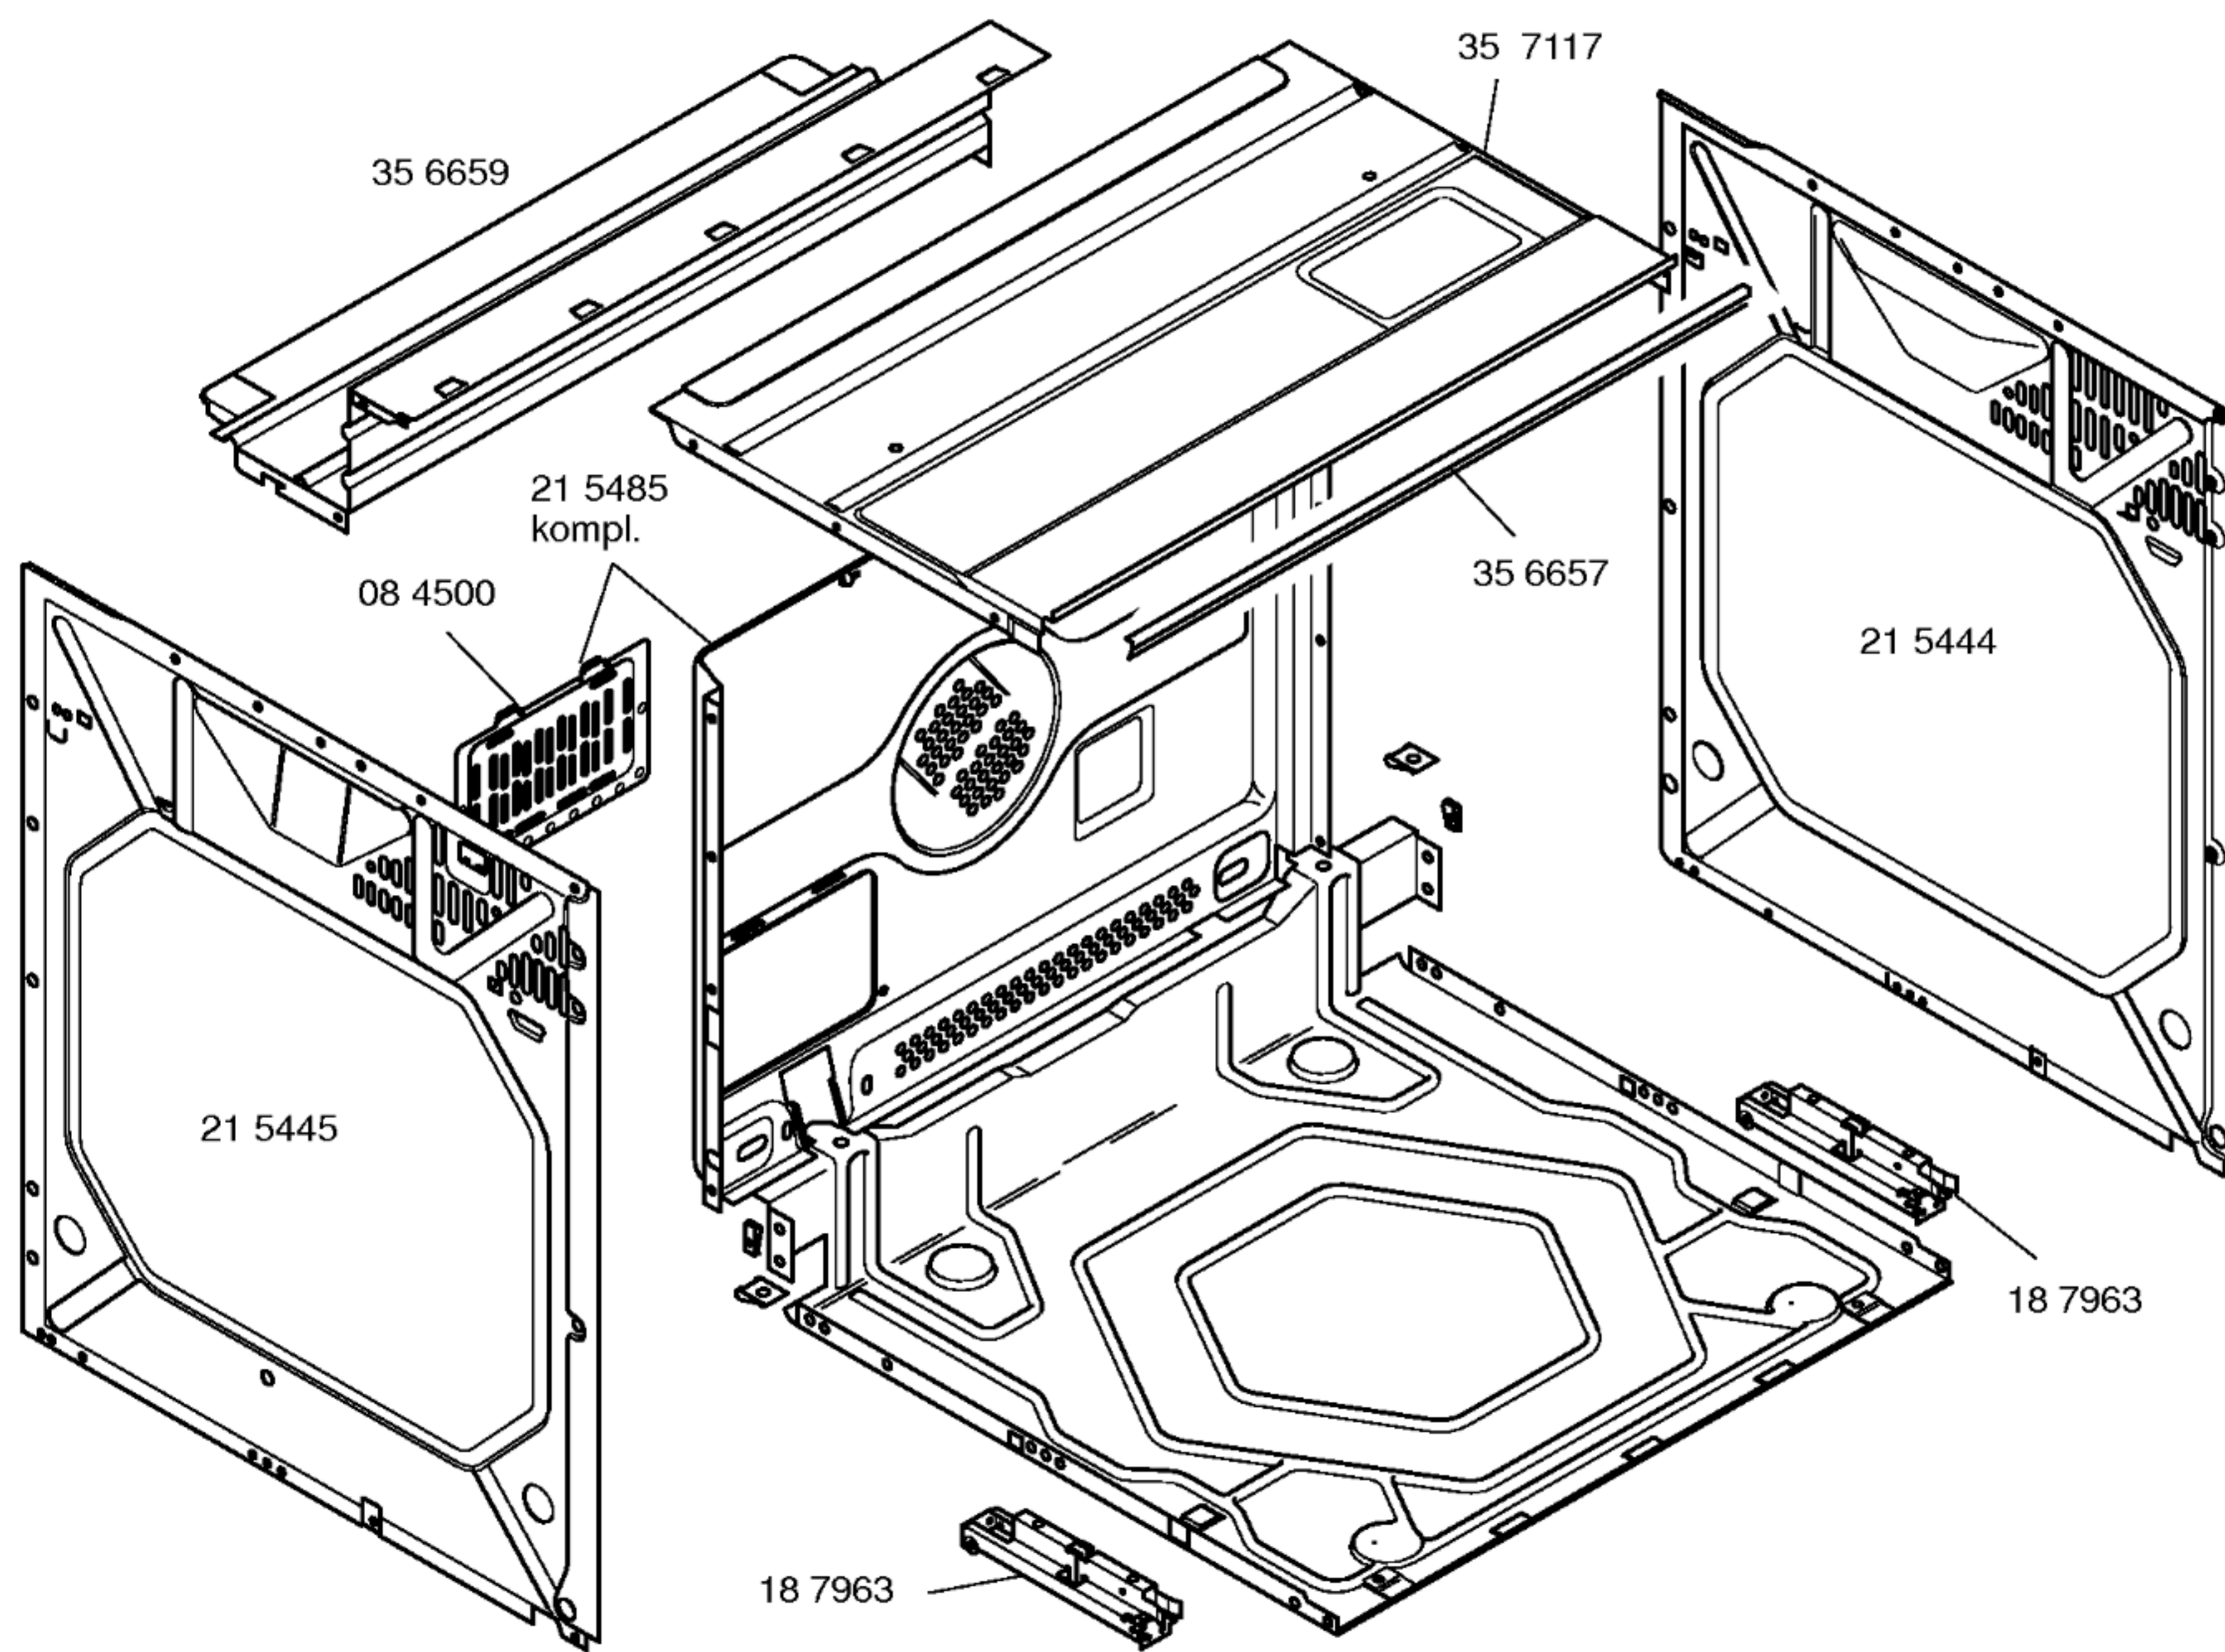

Mat. - Nr. - Konstante
3740 . . . . .