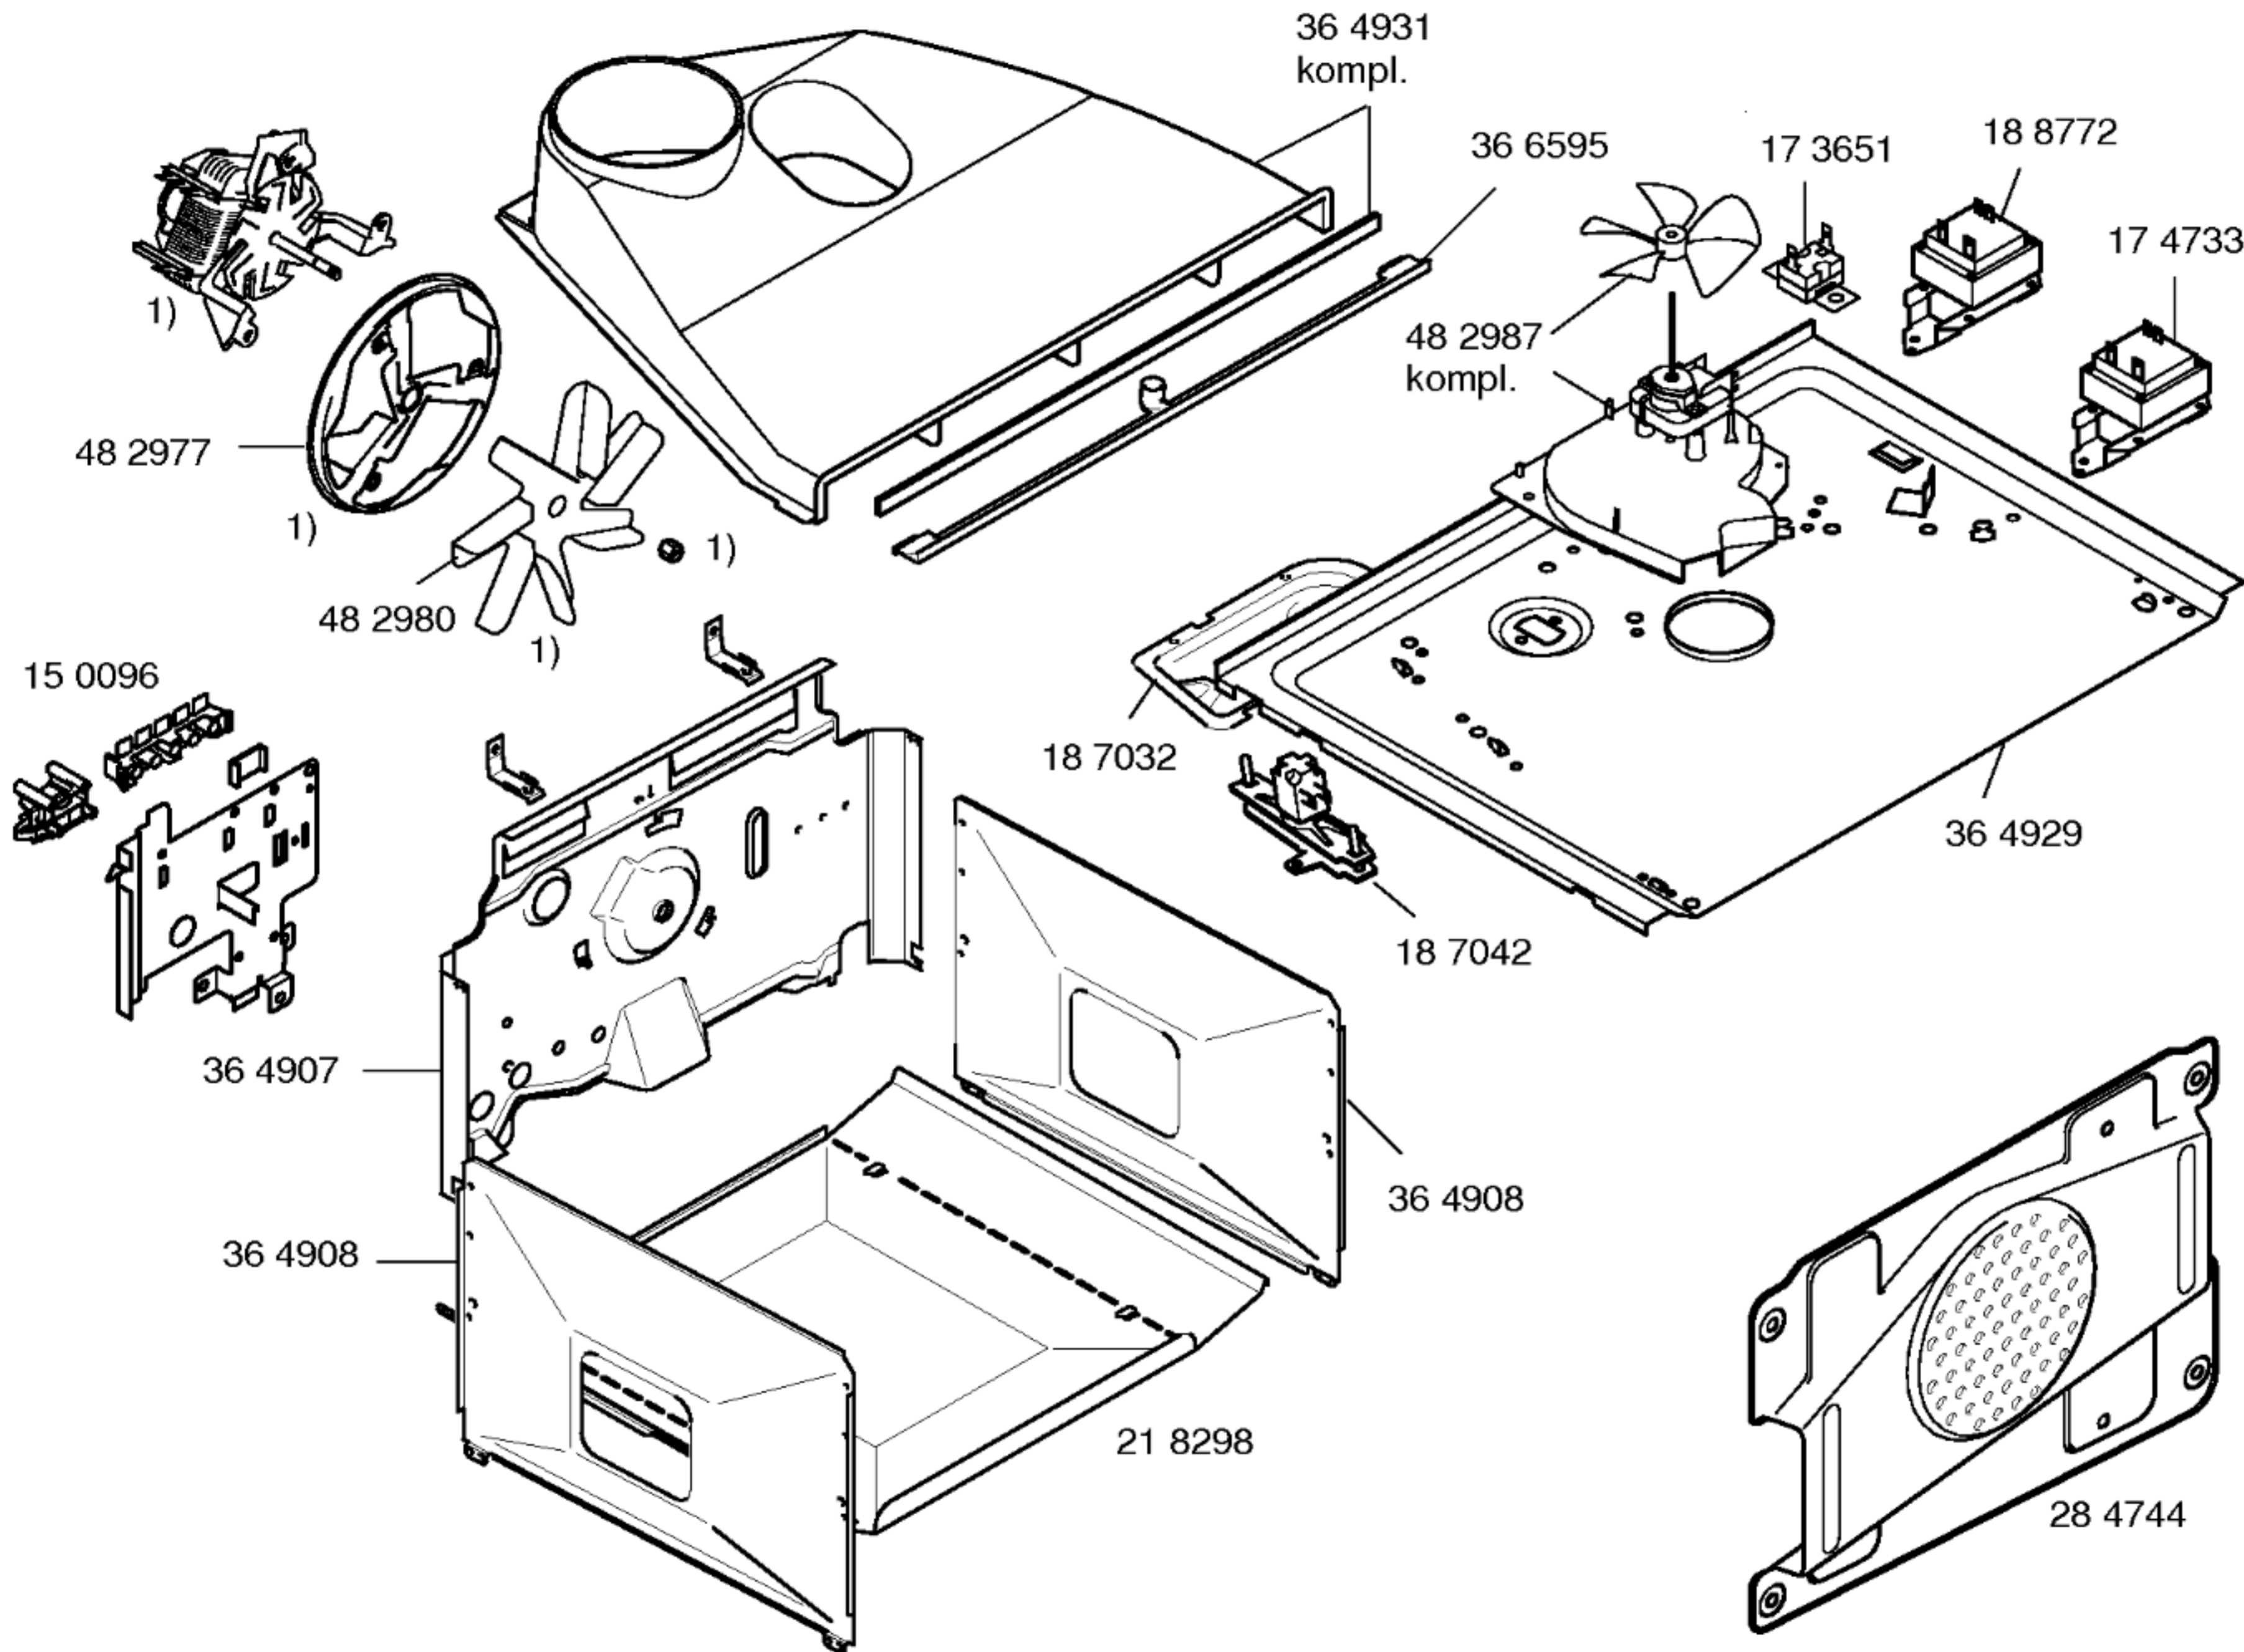

Mat. - Nr. - Konstante  
 3740 . . . . .

Gebrauchsanweisung  
 58 2507 (de)  
 58 2508 (nl)  
 58 2963 (fr)

Montageanweisung:  
 52 4904  
 (de,en,fr,it,nl,da,sv,no  
 fi,es,pt,el,cs,pl,tr,ru)

Zubehoer:  
 HEZ1004  
 Backblech Alu  
 HEZ1100  
 Backblech emailliert  
 HEZ1300  
 Universalpfanne  
 HEZ1400  
 Kombirost  
 HEZ2400  
 Einlegerost  
 HEZ1710  
 Teleskopauszug  
 3-fach  
 HEZ1711  
 Teleskopauszug  
 Vollauszug  
 HEZ1712  
 Teleskopauszug  
 2-fach  
 HEZ1700  
 Profi-Auszug  
 HEZ4701  
 Deckel f. Profipfanne

Mat. - Nr. - Konstante  
 3740 . . . . .

1) 48 2981  
 Set

Zubehoer:  
 HEZ2500  
 Grillblech  
 HMZ21GB  
 Glasbraeter  
 HEZ6000  
 Metallbraeter  
 HEZ5052  
 Tuergriff Edelstahl  
 HEZ5072  
 Tuergriff Alu  
 HEZ6001  
 Backform  
 Auslaufsicher  
 HEZ1610  
 Katalyse-Set