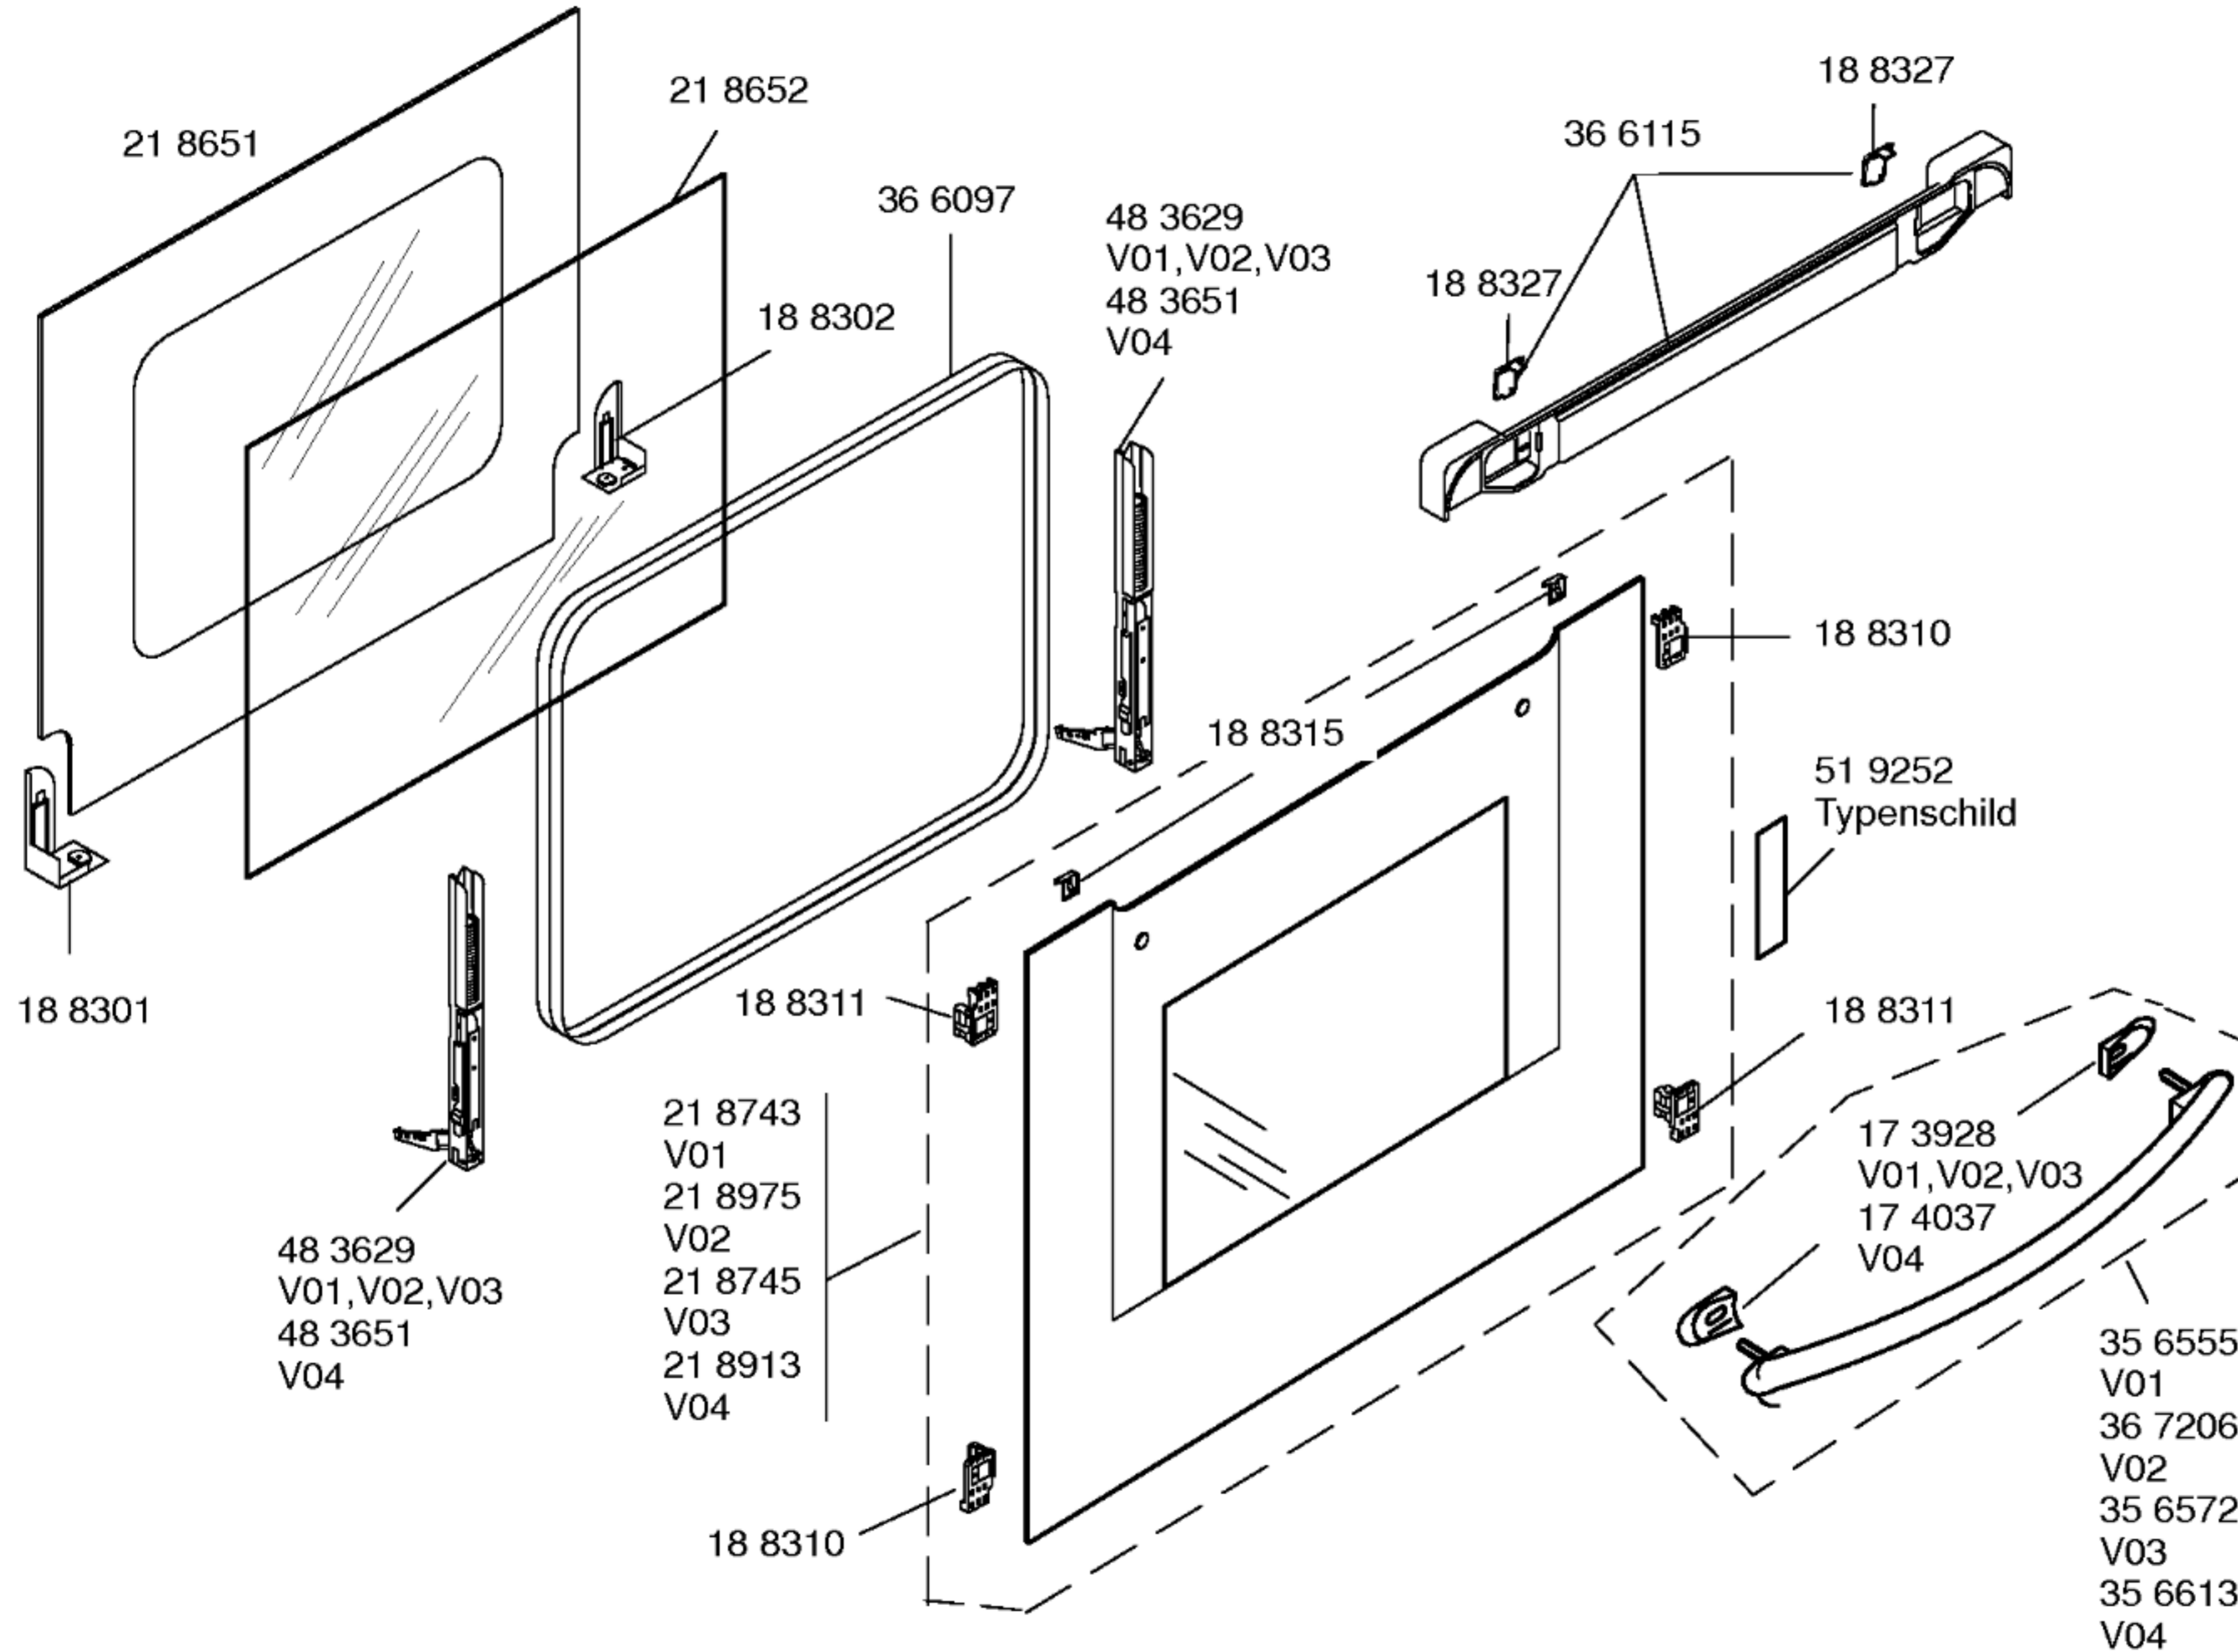

Mat. - Nr. - Konstante
3740 . . . . .