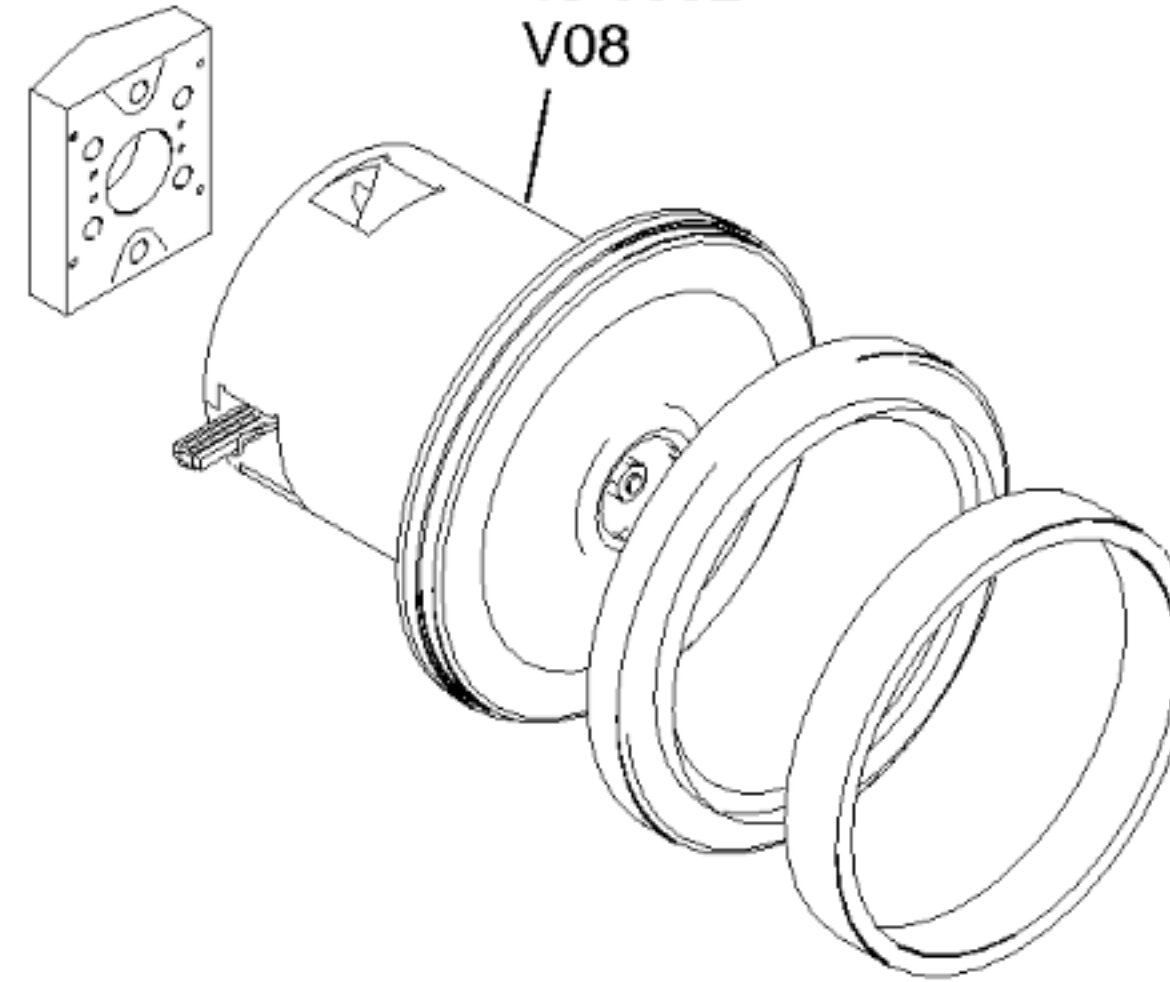

BSA2100/05 – V09, fjord-blau
 BSA2100TC/05 – V10, fjord-blau

Mat. – Nr. – Konstante
 3740

17 0463
 V01-V03,
 V06
 17 0461
 V04,V05,
 V09
 17 8637
 V07
 18 1845
 V08,V10

14 3831
 V09
 14 3833
 V10

14 4819
 V01-V07
 48 0592
 V08