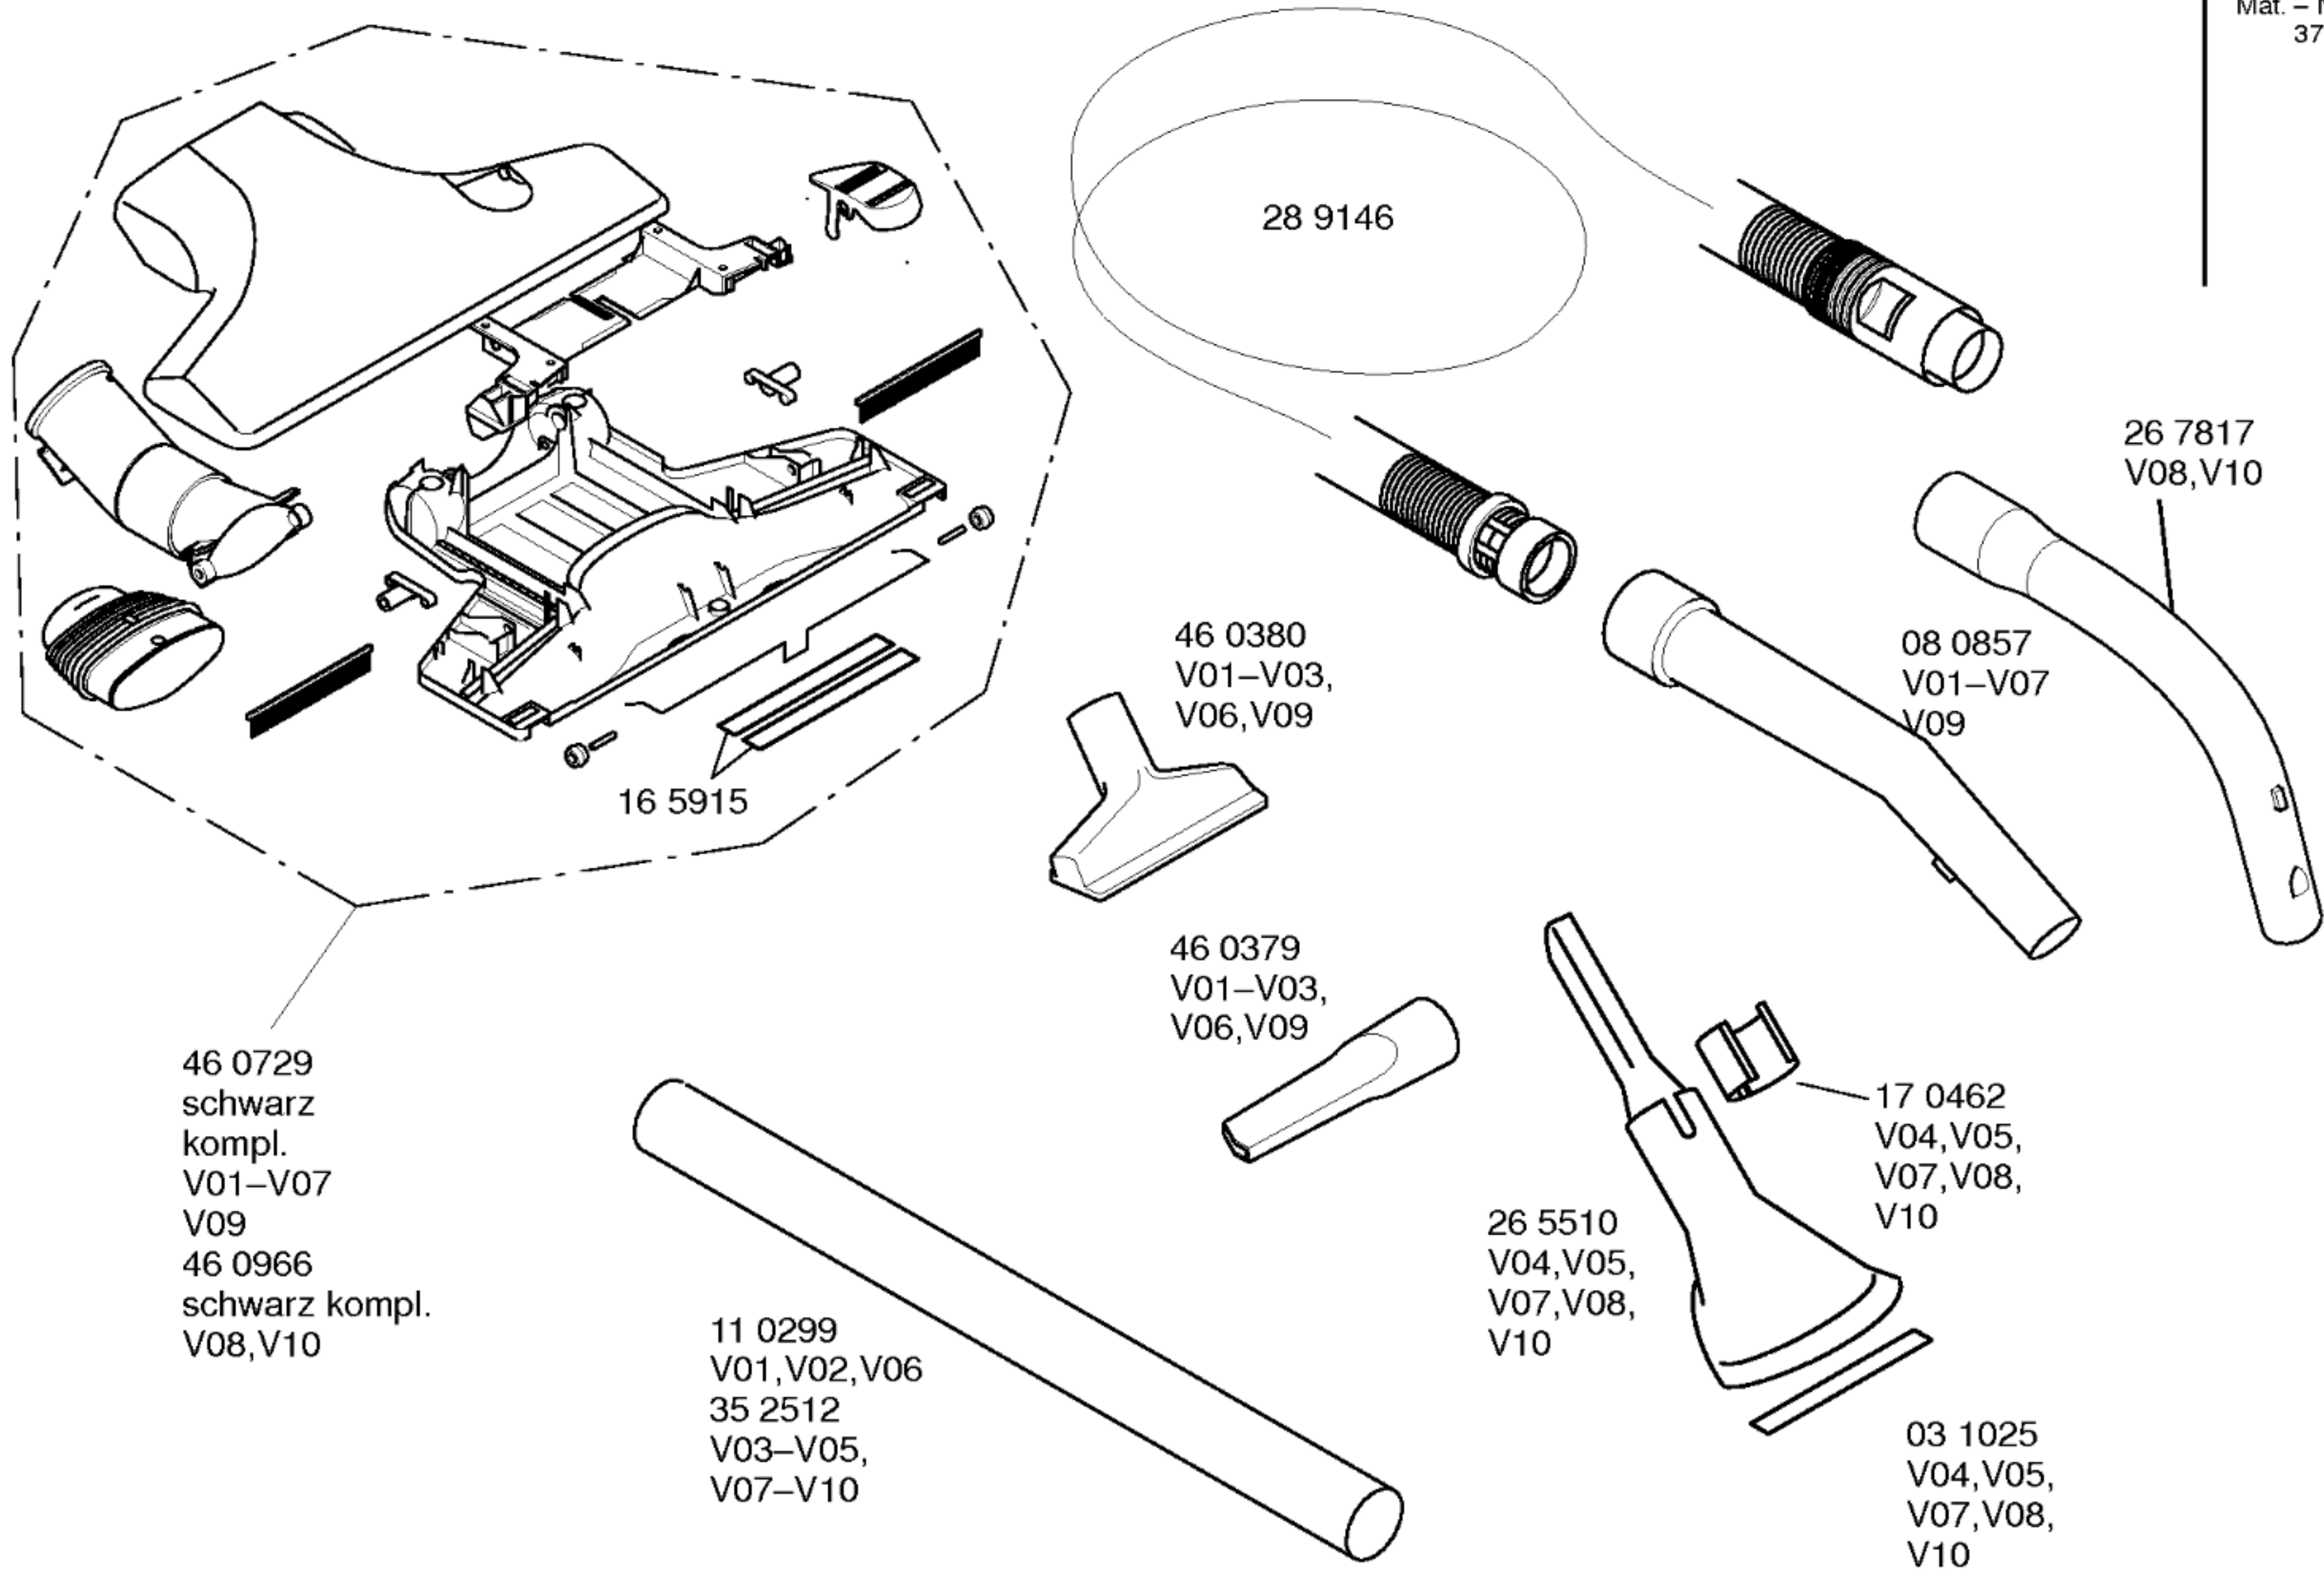

BSA2000/02 – V01, corallenrot
BSA2000CH/02 – V02, carmesin-rot
BSA2001/02 – V03, pastel-rot
BSA2100/02 – V04, fjord-blau

BSA2100CH/02 – V05, fjord-blau
BSA2010/02 – V06, armin-rot
BSA2100AU/02 – V07, california-gelb
BSA2100TC/02 – V08, fjord-blau

BSA2100/05 – V09, fjord-blau
BSA2100TC/05 – V10, fjord-blau

Mat. – Nr. – Konstante
3740 . . . . .

16 5915

28 9146

26 7817
V08, V10

46 0380
V01-V03,
V06, V09

08 0857
V01-V07
V09

46 0729
schwarz
kompl.
V01-V07
V09
46 0966
schwarz kompl.
V08, V10

46 0379
V01-V03,
V06, V09

17 0462
V04, V05,
V07, V08,
V10

11 0299
V01, V02, V06
35 2512
V03-V05,
V07-V10

26 5510
V04, V05,
V07, V08,
V10

03 1025
V04, V05,
V07, V08,
V10