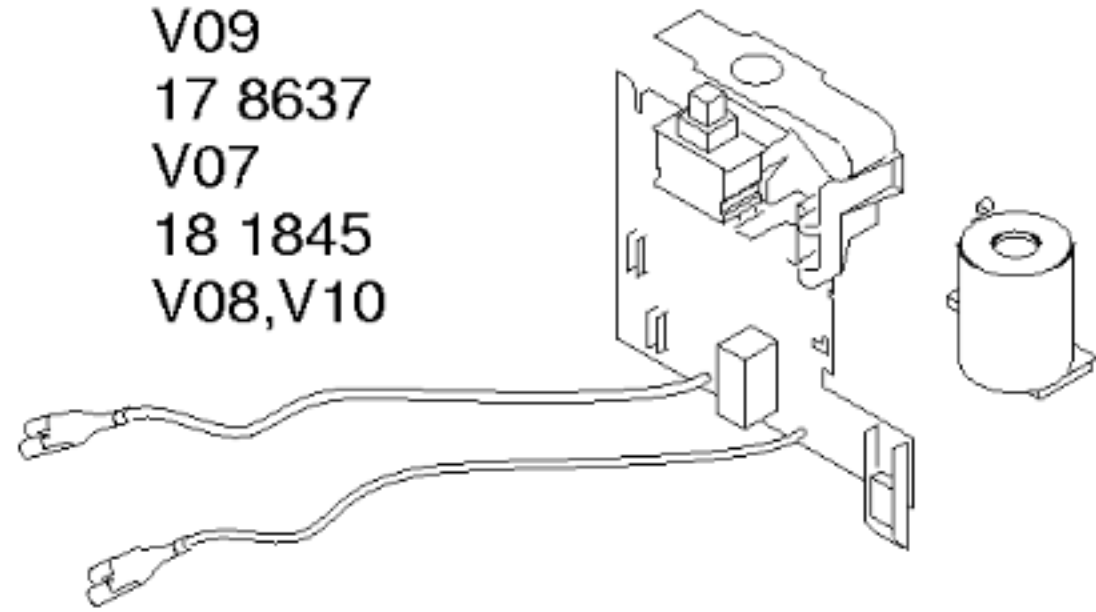

BSA2000/02 – V01, corallenrot
BSA2000CH/02 – V02, carmesin-rot
BSA2001/02 – V03, pastel-rot
BSA2100/02 – V04, fjord-blau

BSA2100CH/02 – V05, fjord-blau
BSA2010/02 – V06, armin-rot
BSA2100AU/02 – V07, california-gelb
BSA2100TC/02 – V08, fjord-blau

BSA2100/05 – V09, fjord-blau
BSA2100TC/05 – V10, fjord-blau

Mat. – Nr. – Konstante
3740 . . . . .

17 0463
V01-V03,
V06
17 0461
V04,V05,
V09
17 8637
V07
18 1845
V08,V10