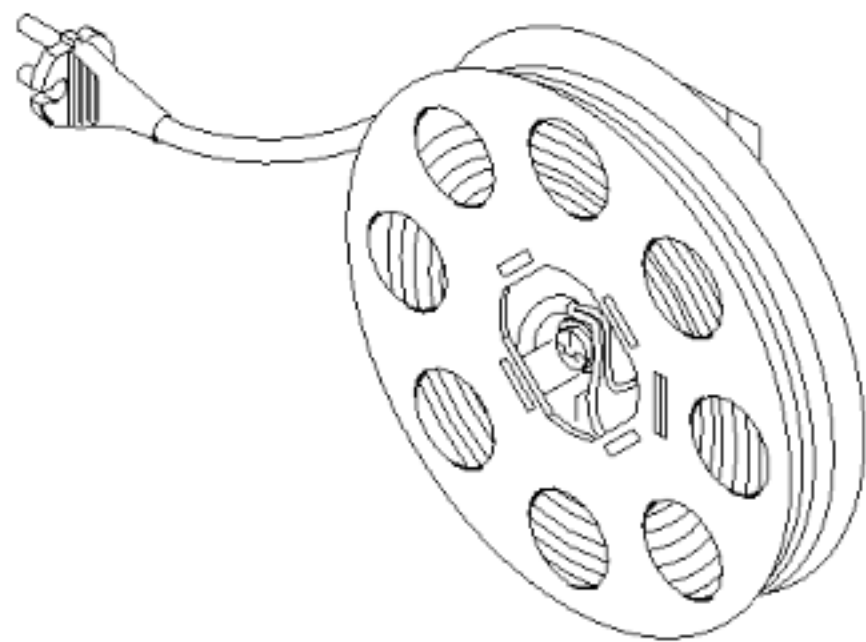

26 5422
V01,V03,
V04,V06
V09
26 5825
V02,V05
35 4960
V07
26 8402
V08,V10