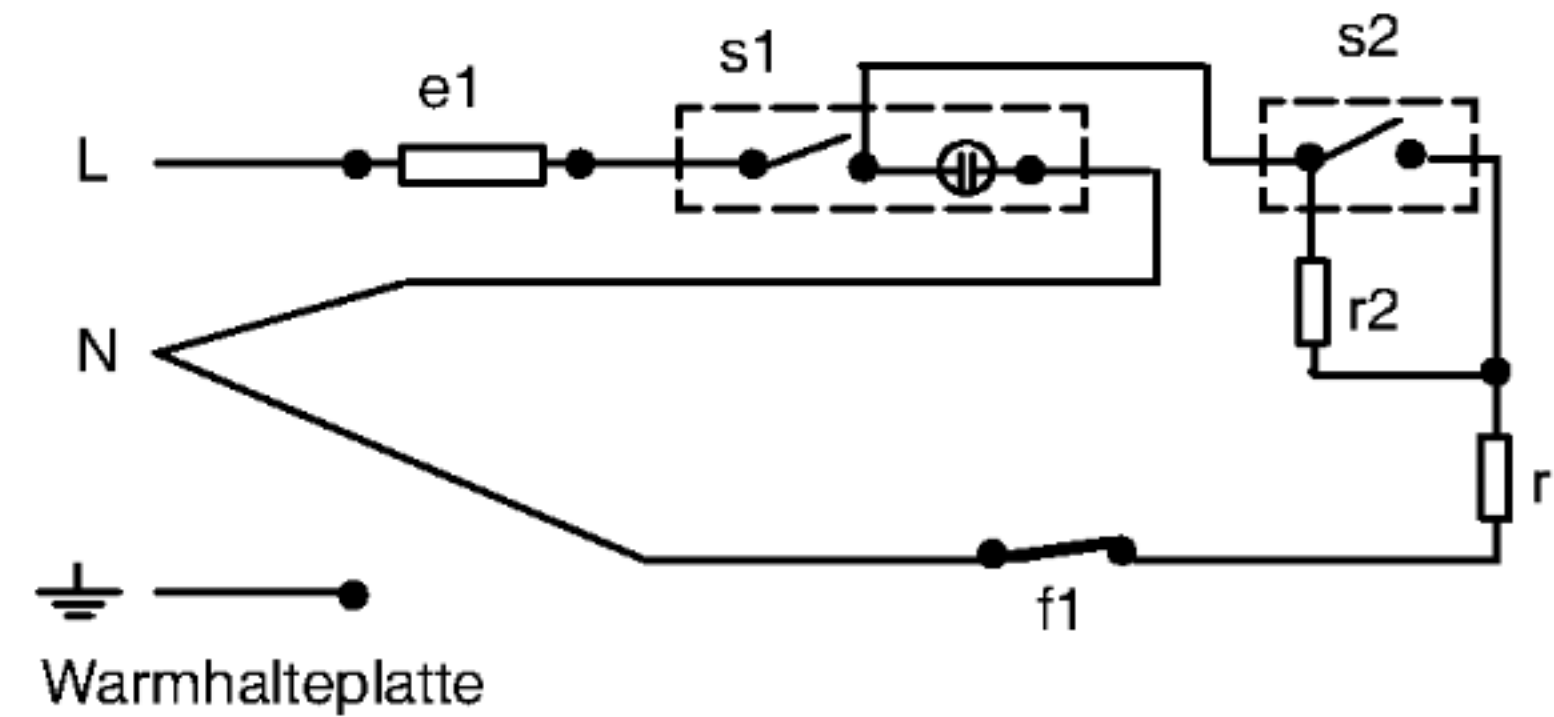

Gebrauchsanweisung
 51 7730
 (de, en, fr, it, nl, da, sv, no,
 fi, es, pt, el, tr)

1) 09 5962

Zubehör:

Goldfilter
 TZ10160
 08 8338

Filtertüten 1x4
 100 Stück
 45 0377

Entkalker flüssig
 31 0451

1) 05 4928
 V06

2) 02 7449
 V06

- s1 EIN/AUS-Schalter m. Glühlampe
on/off switch with indicator light
- s2 Umschalter / select switch
- r1 Heizung / heating element
- r2 Heizung / heating element
- e1 Sicherung / fuse
- f1 Thermostat