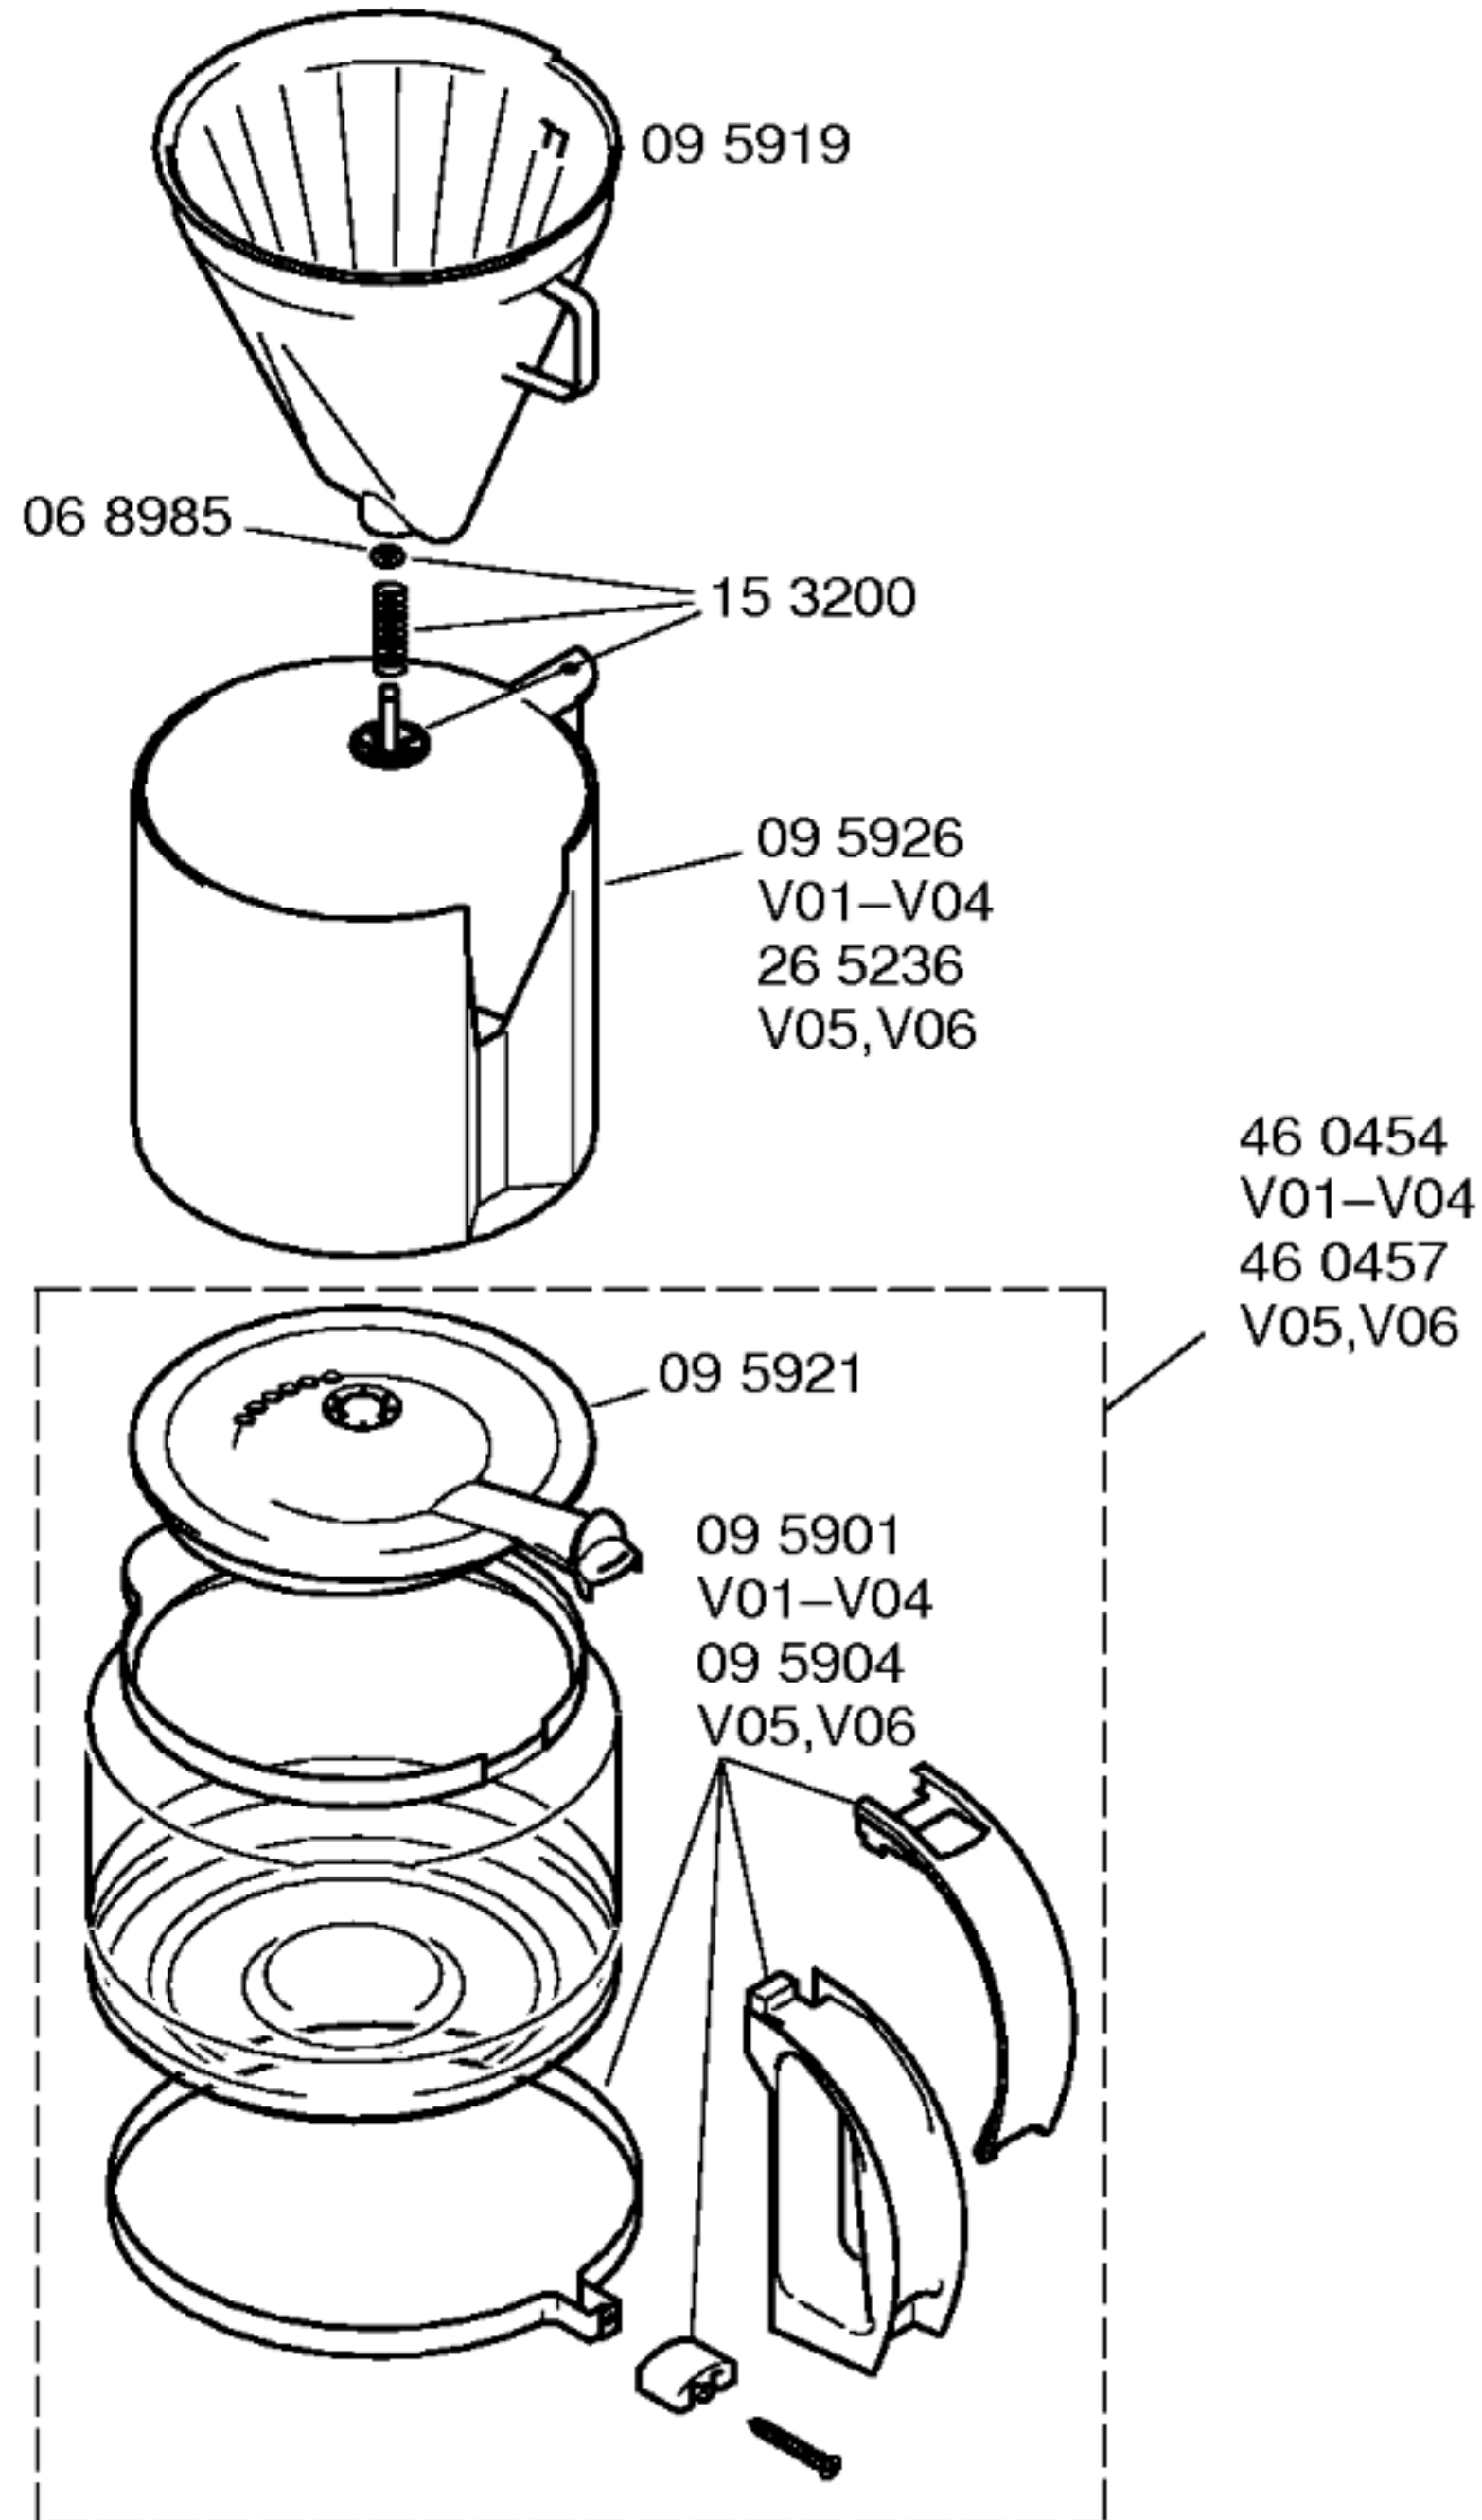

Gebrauchsanweisung
 51 7730
 (de, en, fr, it, nl, da, sv, no,
 fi, es, pt, el, tr)

1) 09 5962

Zubehör:

Goldfilter
 TZ10160
 08 8338

Filtertüten 1x4
 100 Stück
 45 0377

Entkalker flüssig
 31 0451

1) 05 4928
 V06

2) 02 7449
 V06

- s1 EIN/AUS-Schalter m. Glühlampe
on/off switch with indicator light
- s2 Umschalter / select switch
- r1 Heizung / heating element
- r2 Heizung / heating element
- e1 Sicherung / fuse
- f1 Thermostat