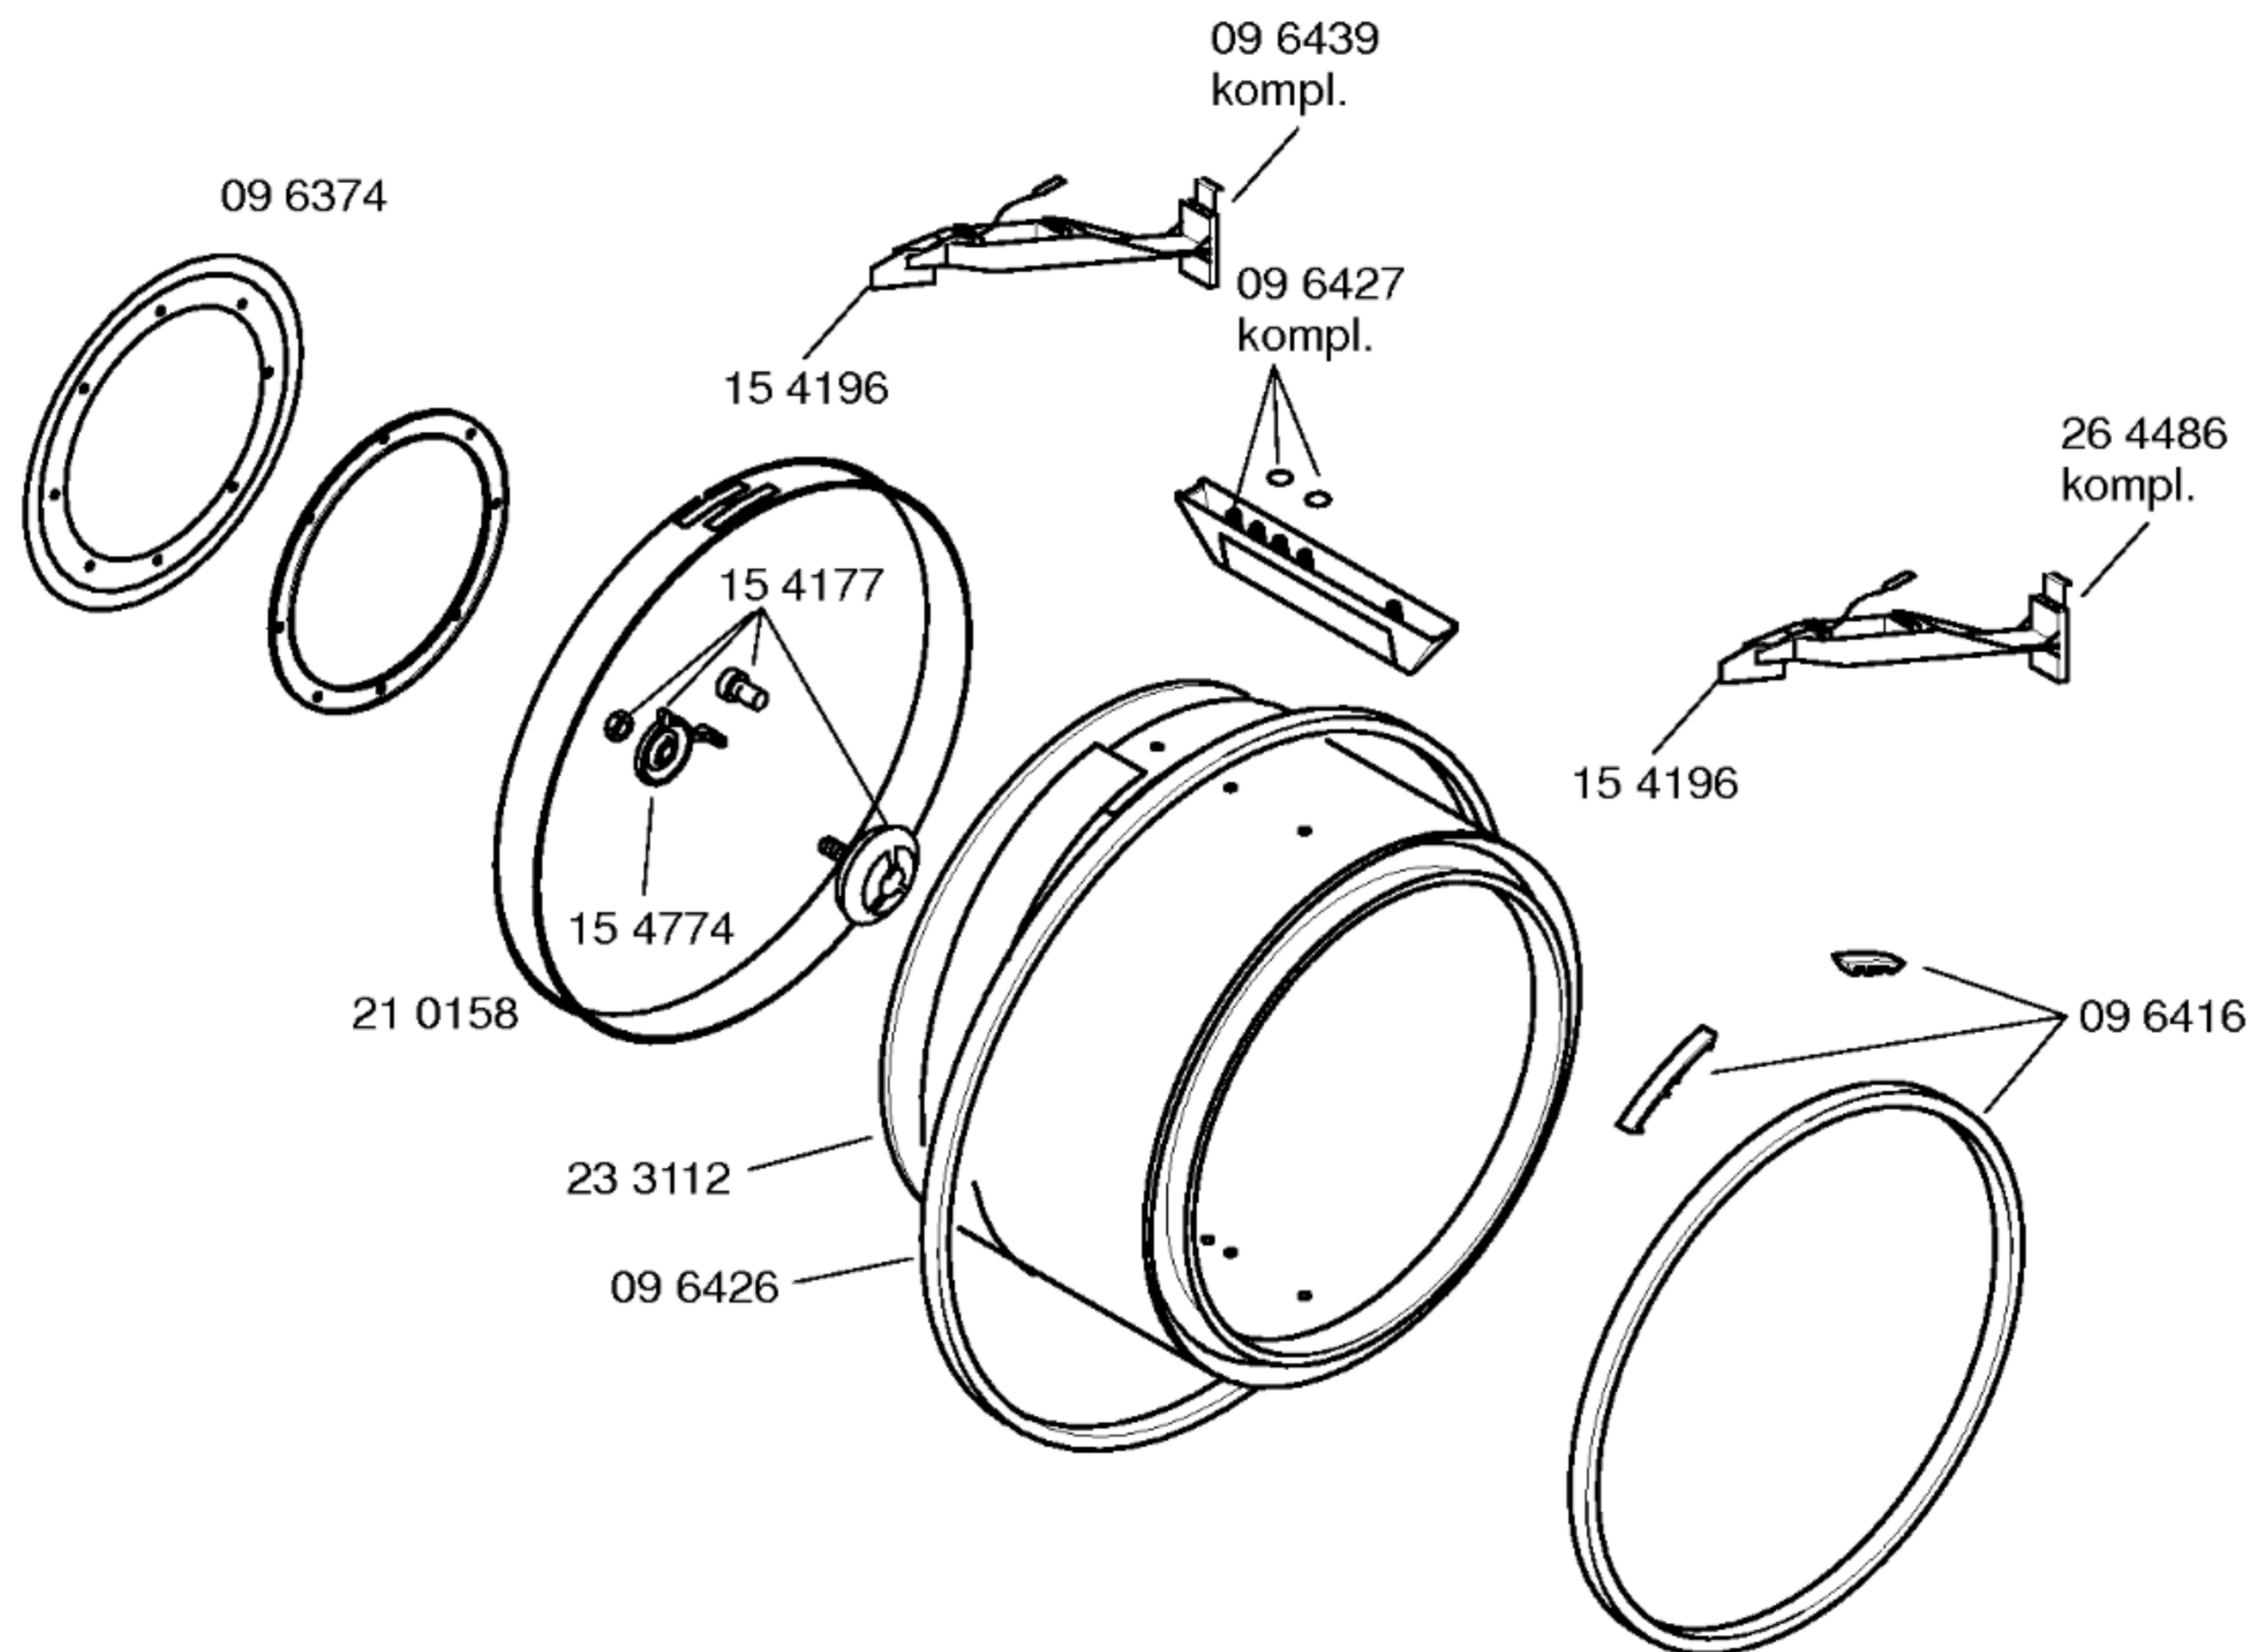

28 9797 1)  
 (D)  
 28 9798  
 (F)  
 28 9799  
 (GB)  
 28 9800  
 (NL)  
 29 5698  
 (I)

28 9796 1)  
 15 4131 1)

Gebrauchsanweisung  
 51 8012  
 (D)  
 51 8013  
 (NL,F,GB)  
 51 8907  
 (D,F,I)  
 Montage- und  
 Aufstellanweisung  
 51 8009  
 (D)  
 51 8016  
 (D,I,F,S,DK)  
 52 3129  
 (NL)  
 52 3130  
 (F)  
 52 3131  
 (GB)  
 52 3132  
 (E,I,P)

1) 28 9795  
 (D)  
 Blende kompl.  
 2) 26 6542  
 kompl  
 V01,V02,V04,V05  
 15 4139  
 V03,V06

Zubehör:  
 Unterbauzubehör  
 WZ 20190  
 Verbindungssatz für  
 Wasch/Trockensäule  
 WZ 20170  
 Höhenanpassung 90 cm  
 KX 985900  
 Abluftschlauch mit  
 Adapter  
 WZ 20180

- 1) 26 4503  
 V01,V02,V04,V05  
 26 4504  
 V03,V06

Schmiermittel  
Molykote  
15 5280

1) 21 4909  
 kompl.

Dichtung  
 04 3540