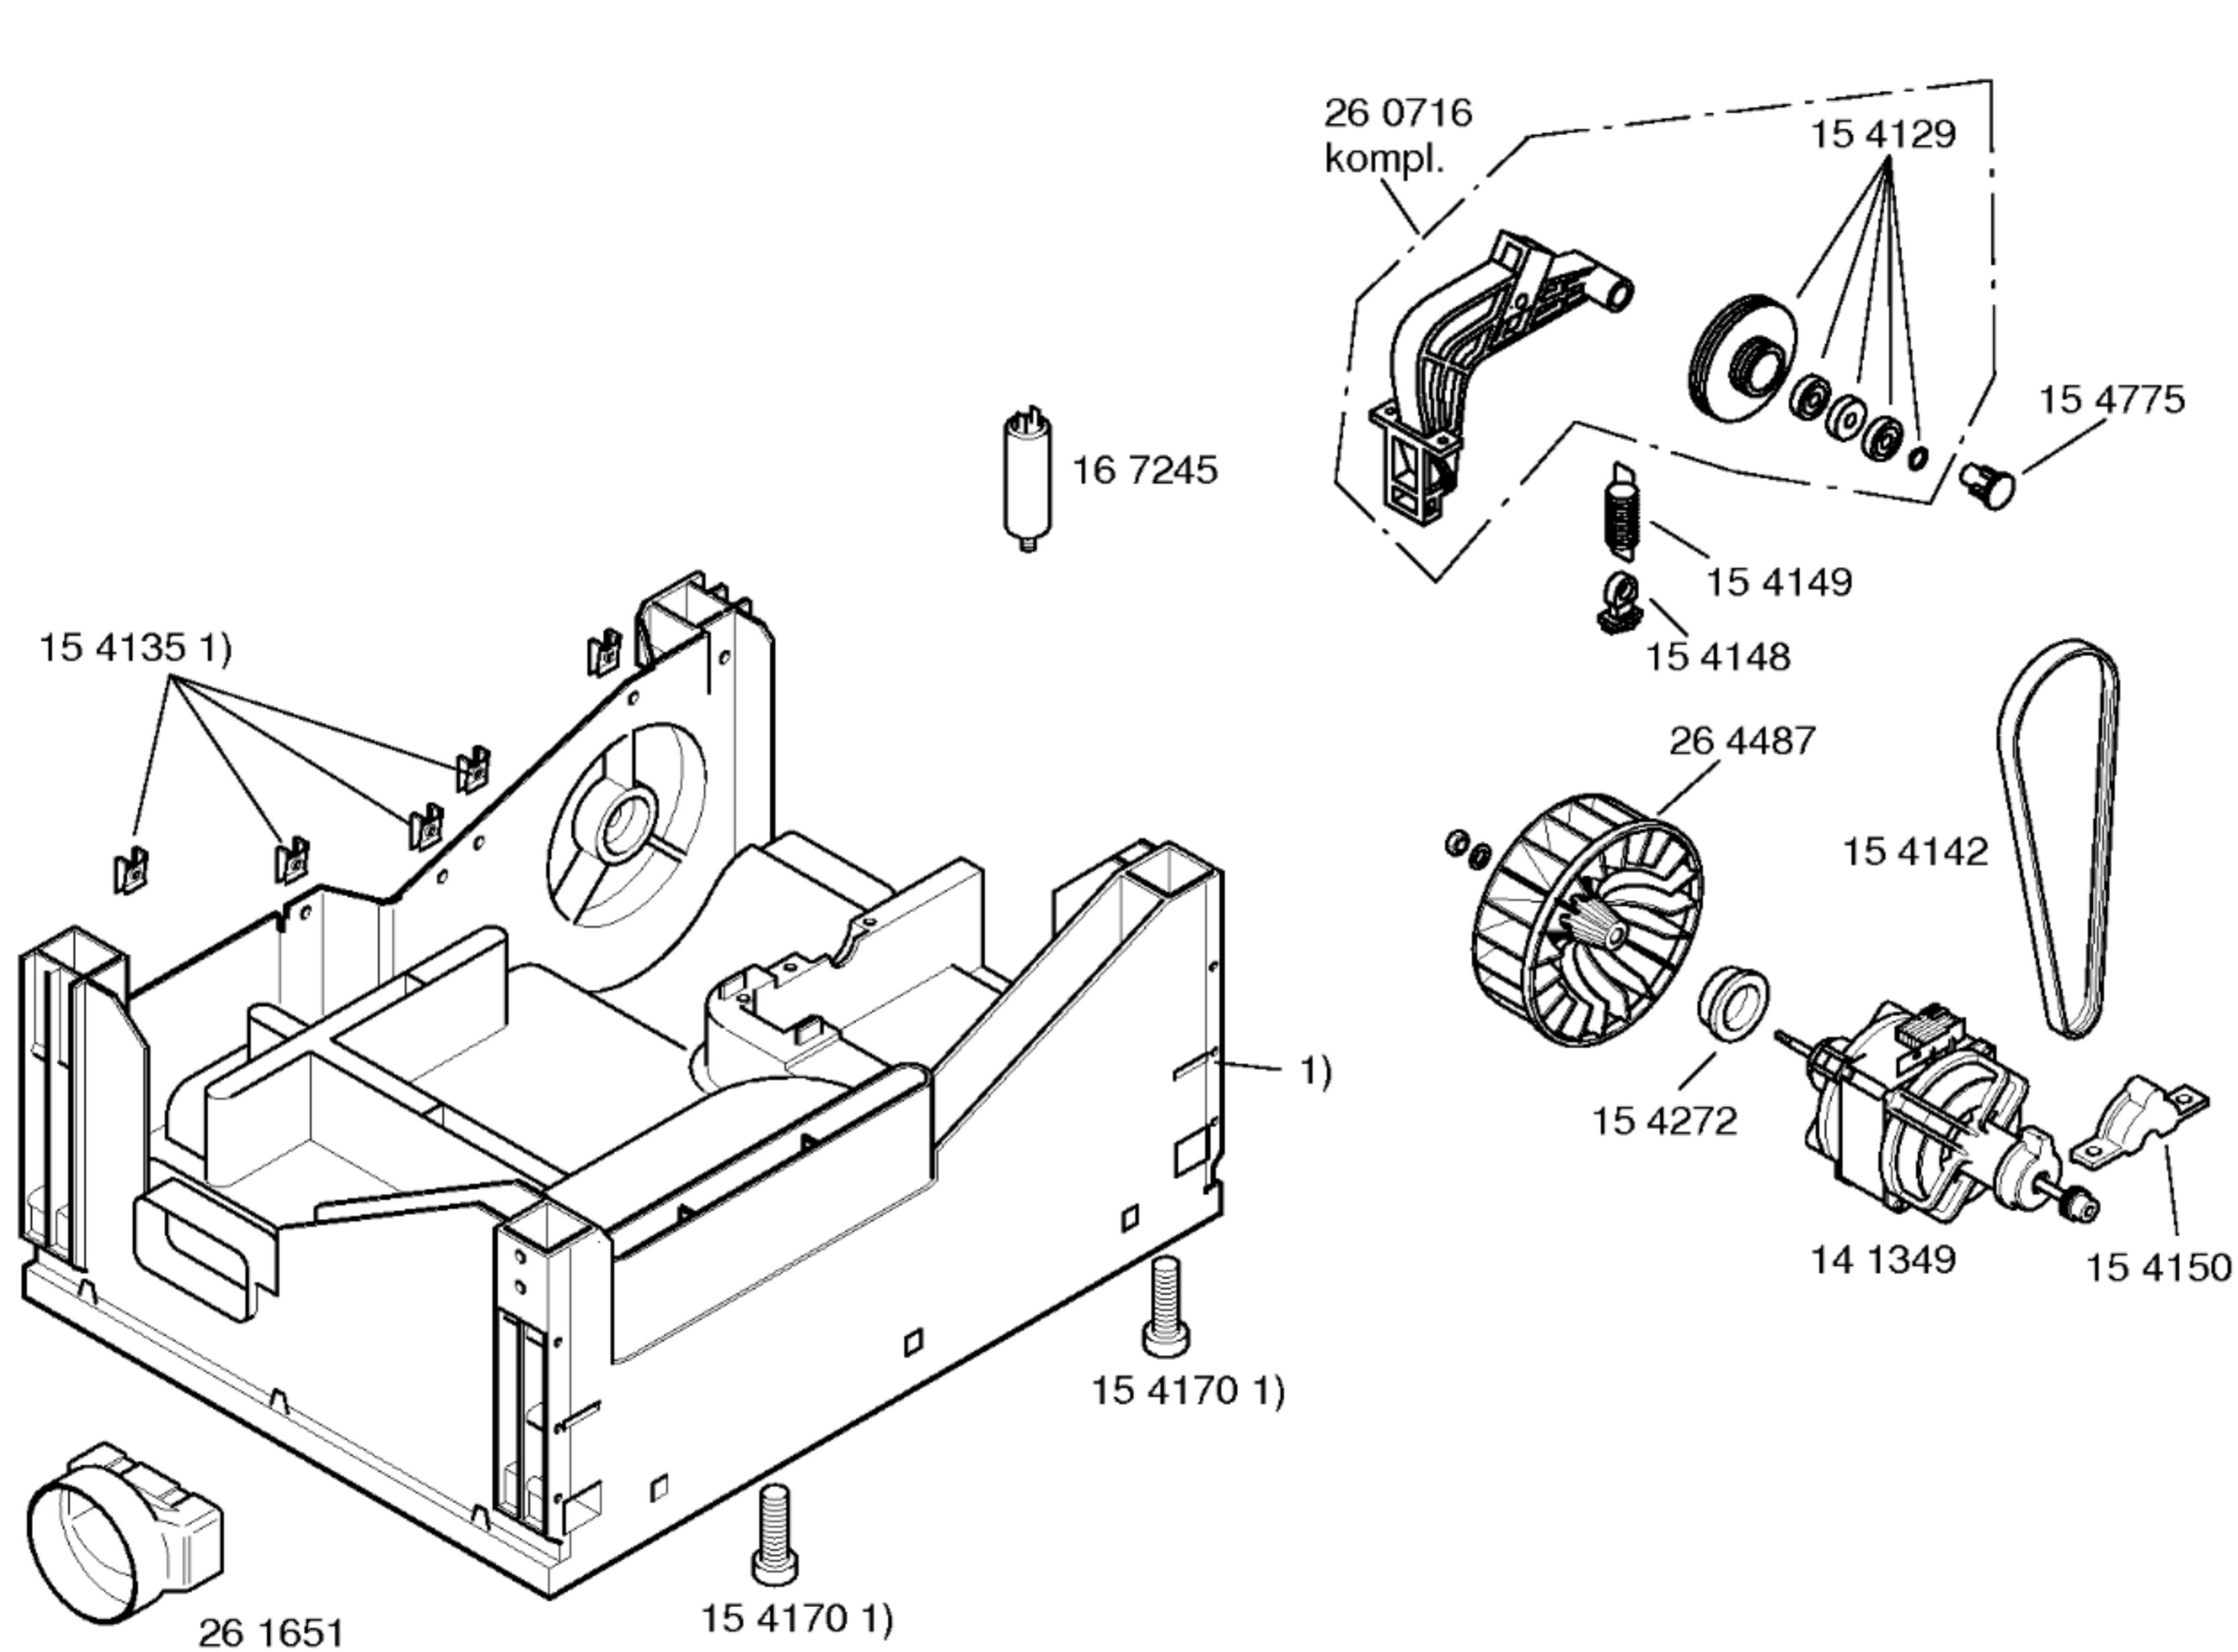

1) 21 4909
kompl.

Dichtung
04 3540