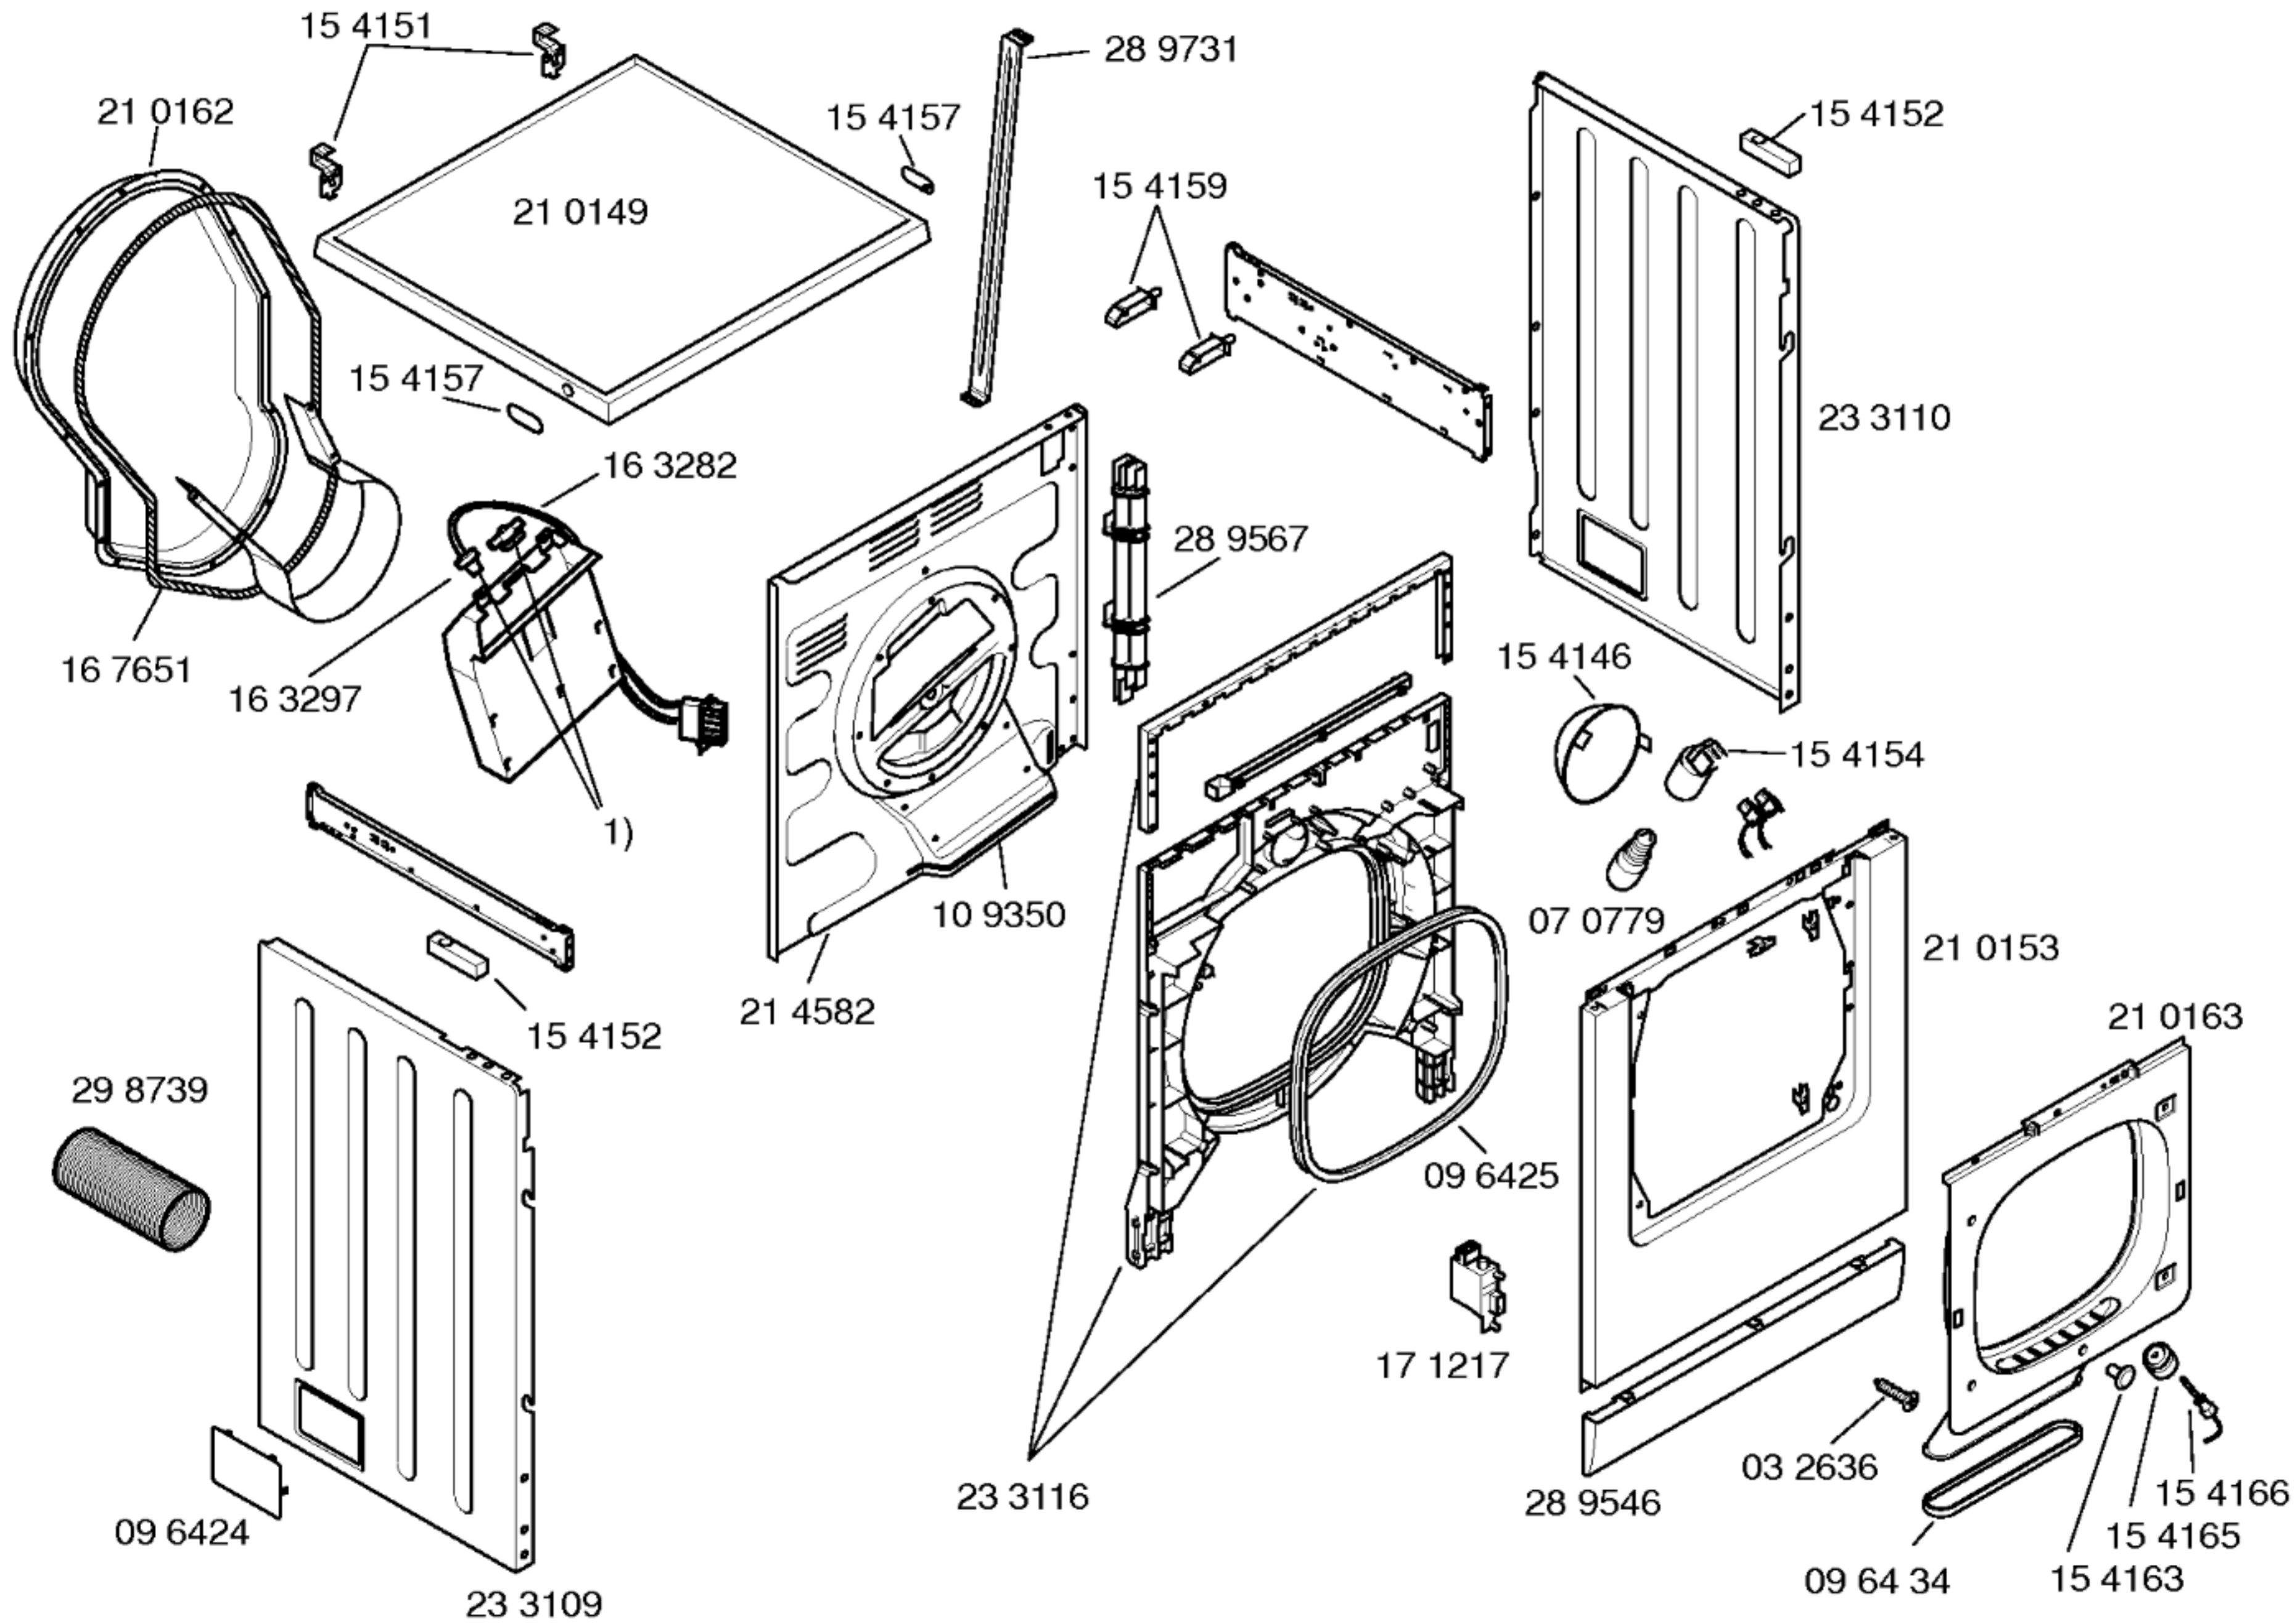

28 9797 1)  
 (D)  
 28 9798  
 (F)  
 28 9799  
 (GB)  
 28 9800  
 (NL)  
 29 5698  
 (I)

28 9796 1)  
 15 4131 1)

Gebrauchsanweisung  
 51 8012  
 (D)  
 51 8013  
 (NL,F,GB)  
 51 8907  
 (D,F,I)  
 Montage- und  
 Aufstellanweisung  
 51 8009  
 (D)  
 51 8016  
 (D,I,F,S,DK)  
 52 3129  
 (NL)  
 52 3130  
 (F)  
 52 3131  
 (GB)  
 52 3132  
 (E,I,P)

1) 28 9795  
 (D)  
 Blende kompl.  
 2) 26 6542  
 kompl  
 V01,V02,V04,V05  
 15 4139  
 V03,V06

Zubehör:  
 Unterbauzubehör  
 WZ 20190  
 Verbindungssatz für  
 Wasch/Trockensäule  
 WZ 20170  
 Höhenanpassung 90 cm  
 KX 985900  
 Abluftschlauch mit  
 Adapter  
 WZ 20180