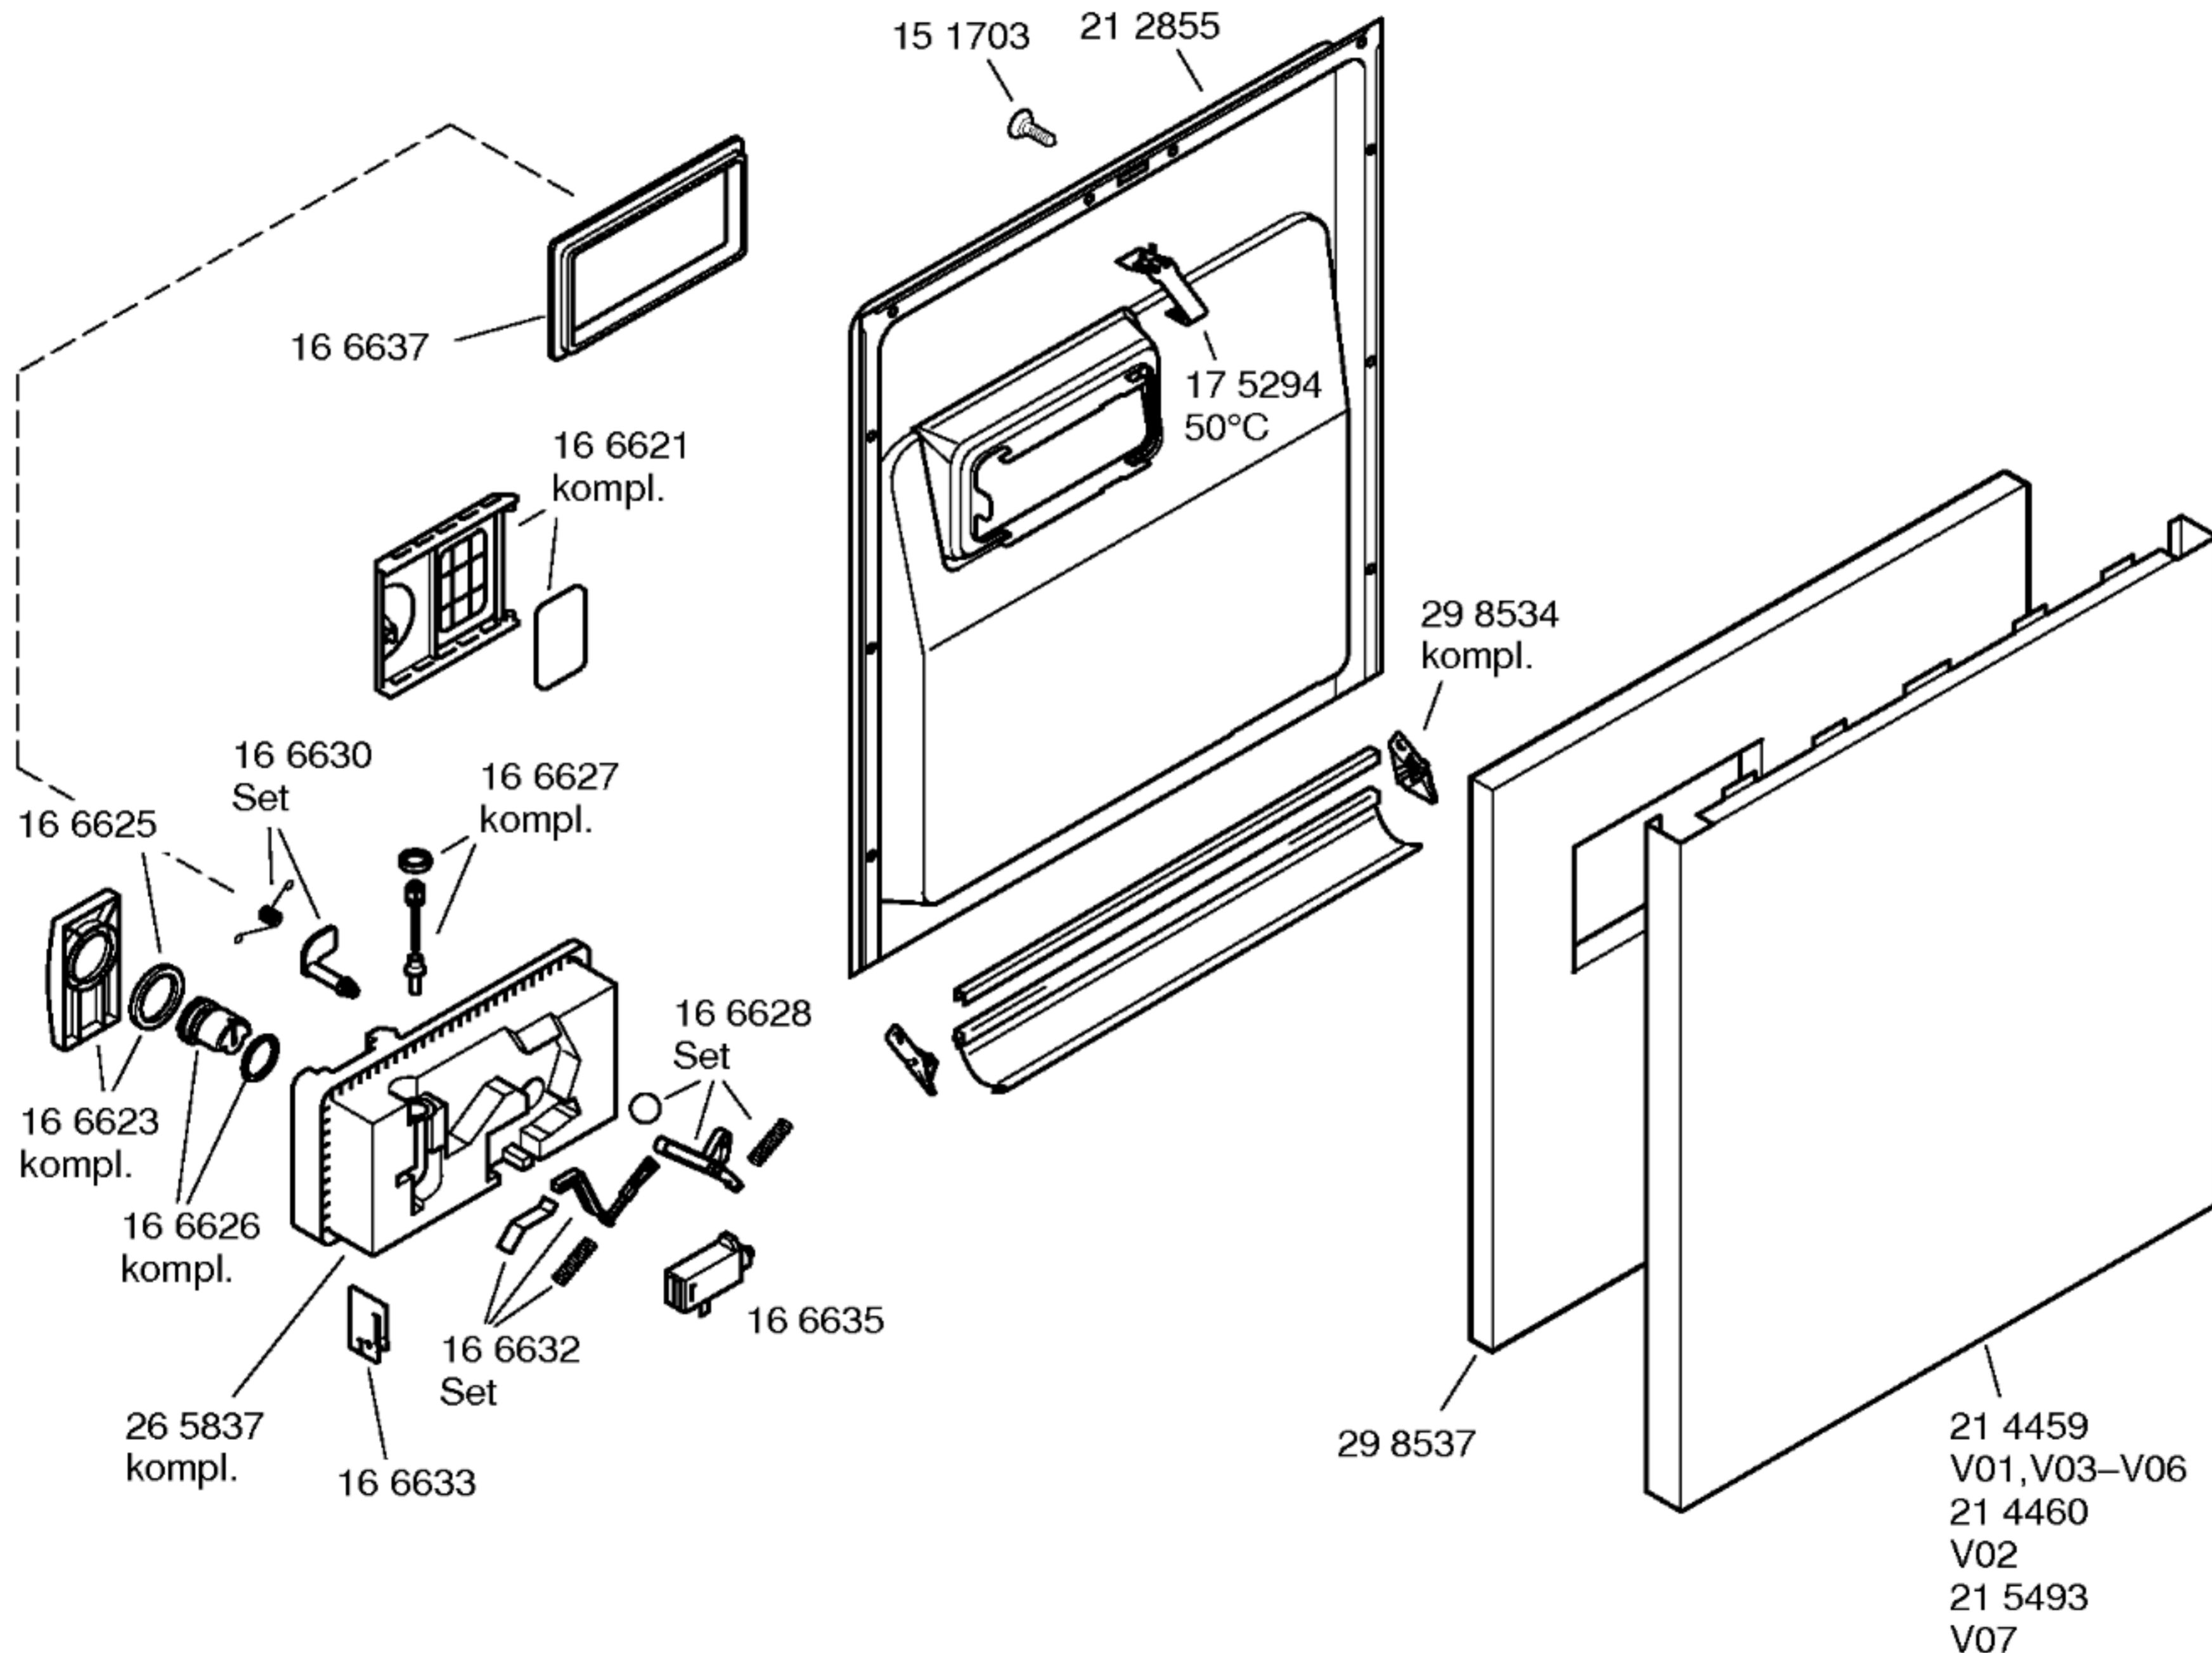

Montage- / Aufstell-
 anweisung
 52 0539

Zubehör:

Entkalker
 46 0038

DF62P-SGSHPB1GB/13-V01,polarweiß
 DF62N-SGSHPB2GB/13-V02,linen-spice
 DF62X-SGSHPB3GB/13-V03,mercury
 DF62F-SGSHPB4GB/13-V04,lilac

DF62U-SGSHPB5GB/13-V05,blue
 DF62H-SGSHPB6GB/13-V06,pistachio
 DF62S-SGSHPB7GB/13-V07,silber

GESCHIRRSPÜLGERÄTE
 Standgeräte

- 1) 21 5060, V01
 21 5061, V02
 21 5439, V03
 21 5489, V04
 21 5490, V05
 21 5491, V06
 21 6531, V07

Mat. - Nr. - Konstante
 3740