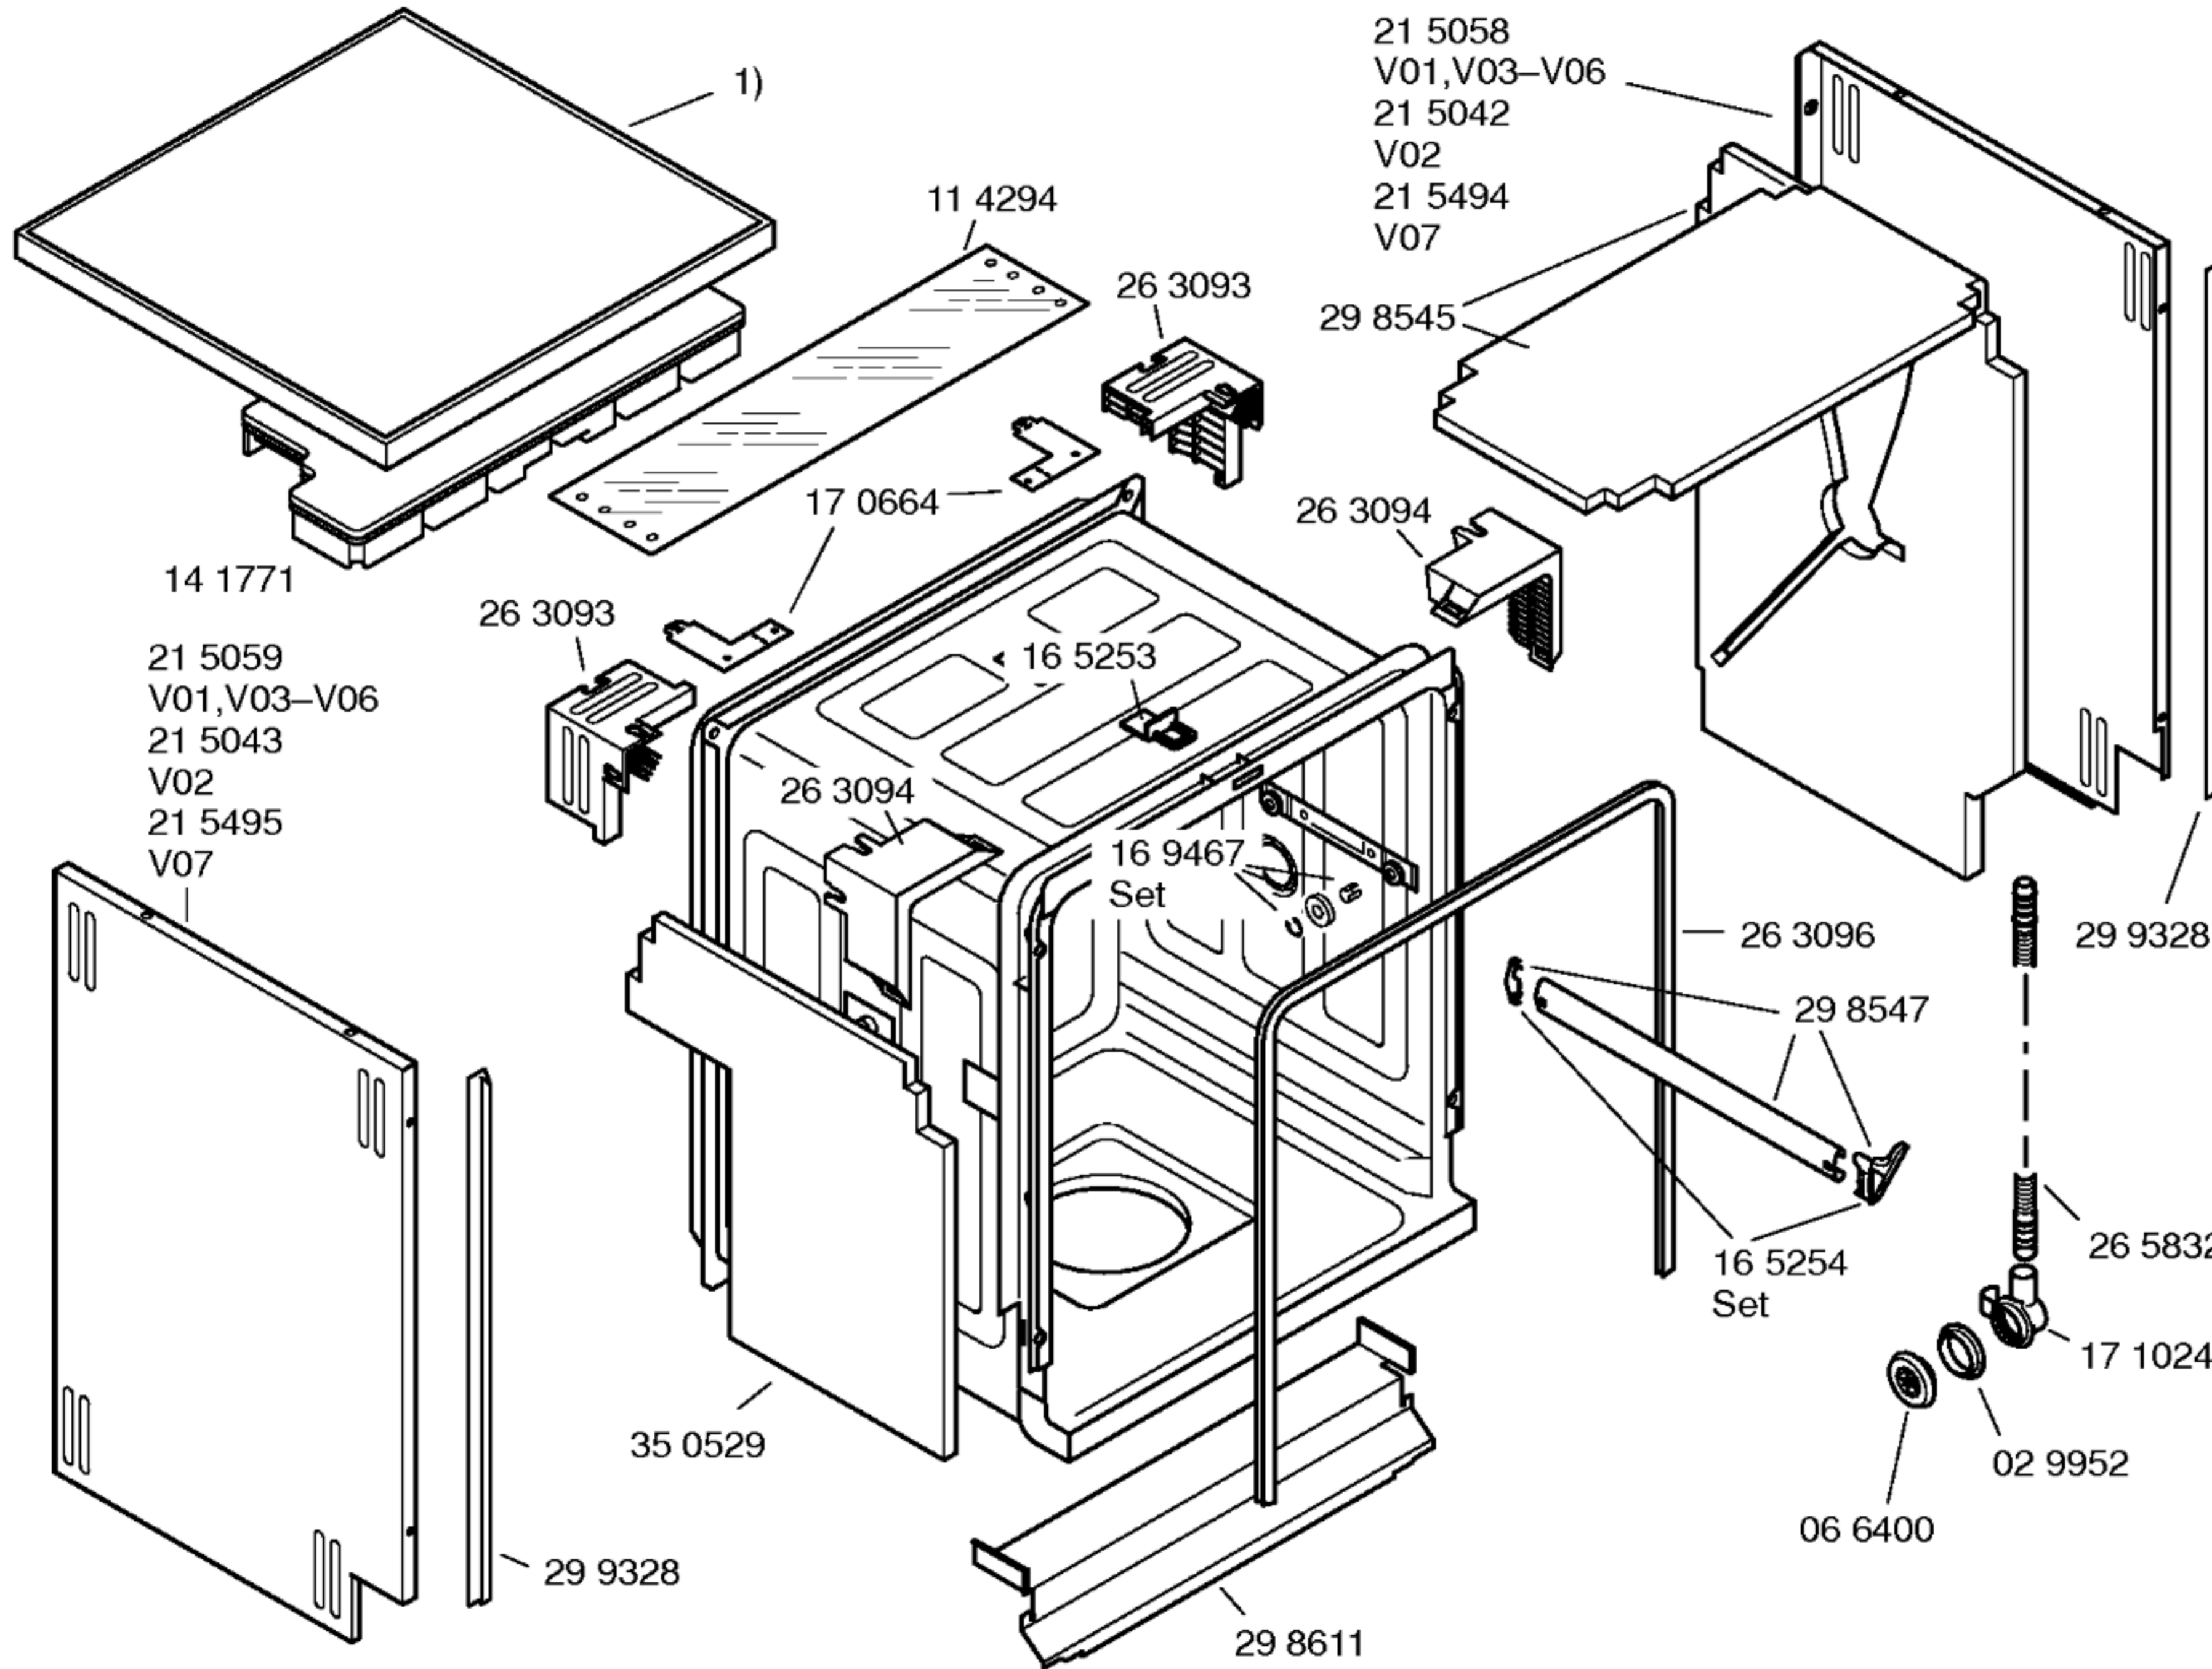

Montage- / Aufstell-
 anweisung
 52 0539

Zubehör:

Entkalker
 46 0038

DF62P-SGSHPB1GB/13-V01,polarweiß
 DF62N-SGSHPB2GB/13-V02,linen-spice
 DF62X-SGSHPB3GB/13-V03,mercury
 DF62F-SGSHPB4GB/13-V04,lilac

DF62U-SGSHPB5GB/13-V05,blue
 DF62H-SGSHPB6GB/13-V06,pistachio
 DF62S-SGSHPB7GB/13-V07,silber

GESCHIRRSPÜLGERÄTE
 Standgeräte

- 1) 21 5060, V01
 21 5061, V02
 21 5439, V03
 21 5489, V04
 21 5490, V05
 21 5491, V06
 21 6531, V07

Mat. - Nr. - Konstante
 3740