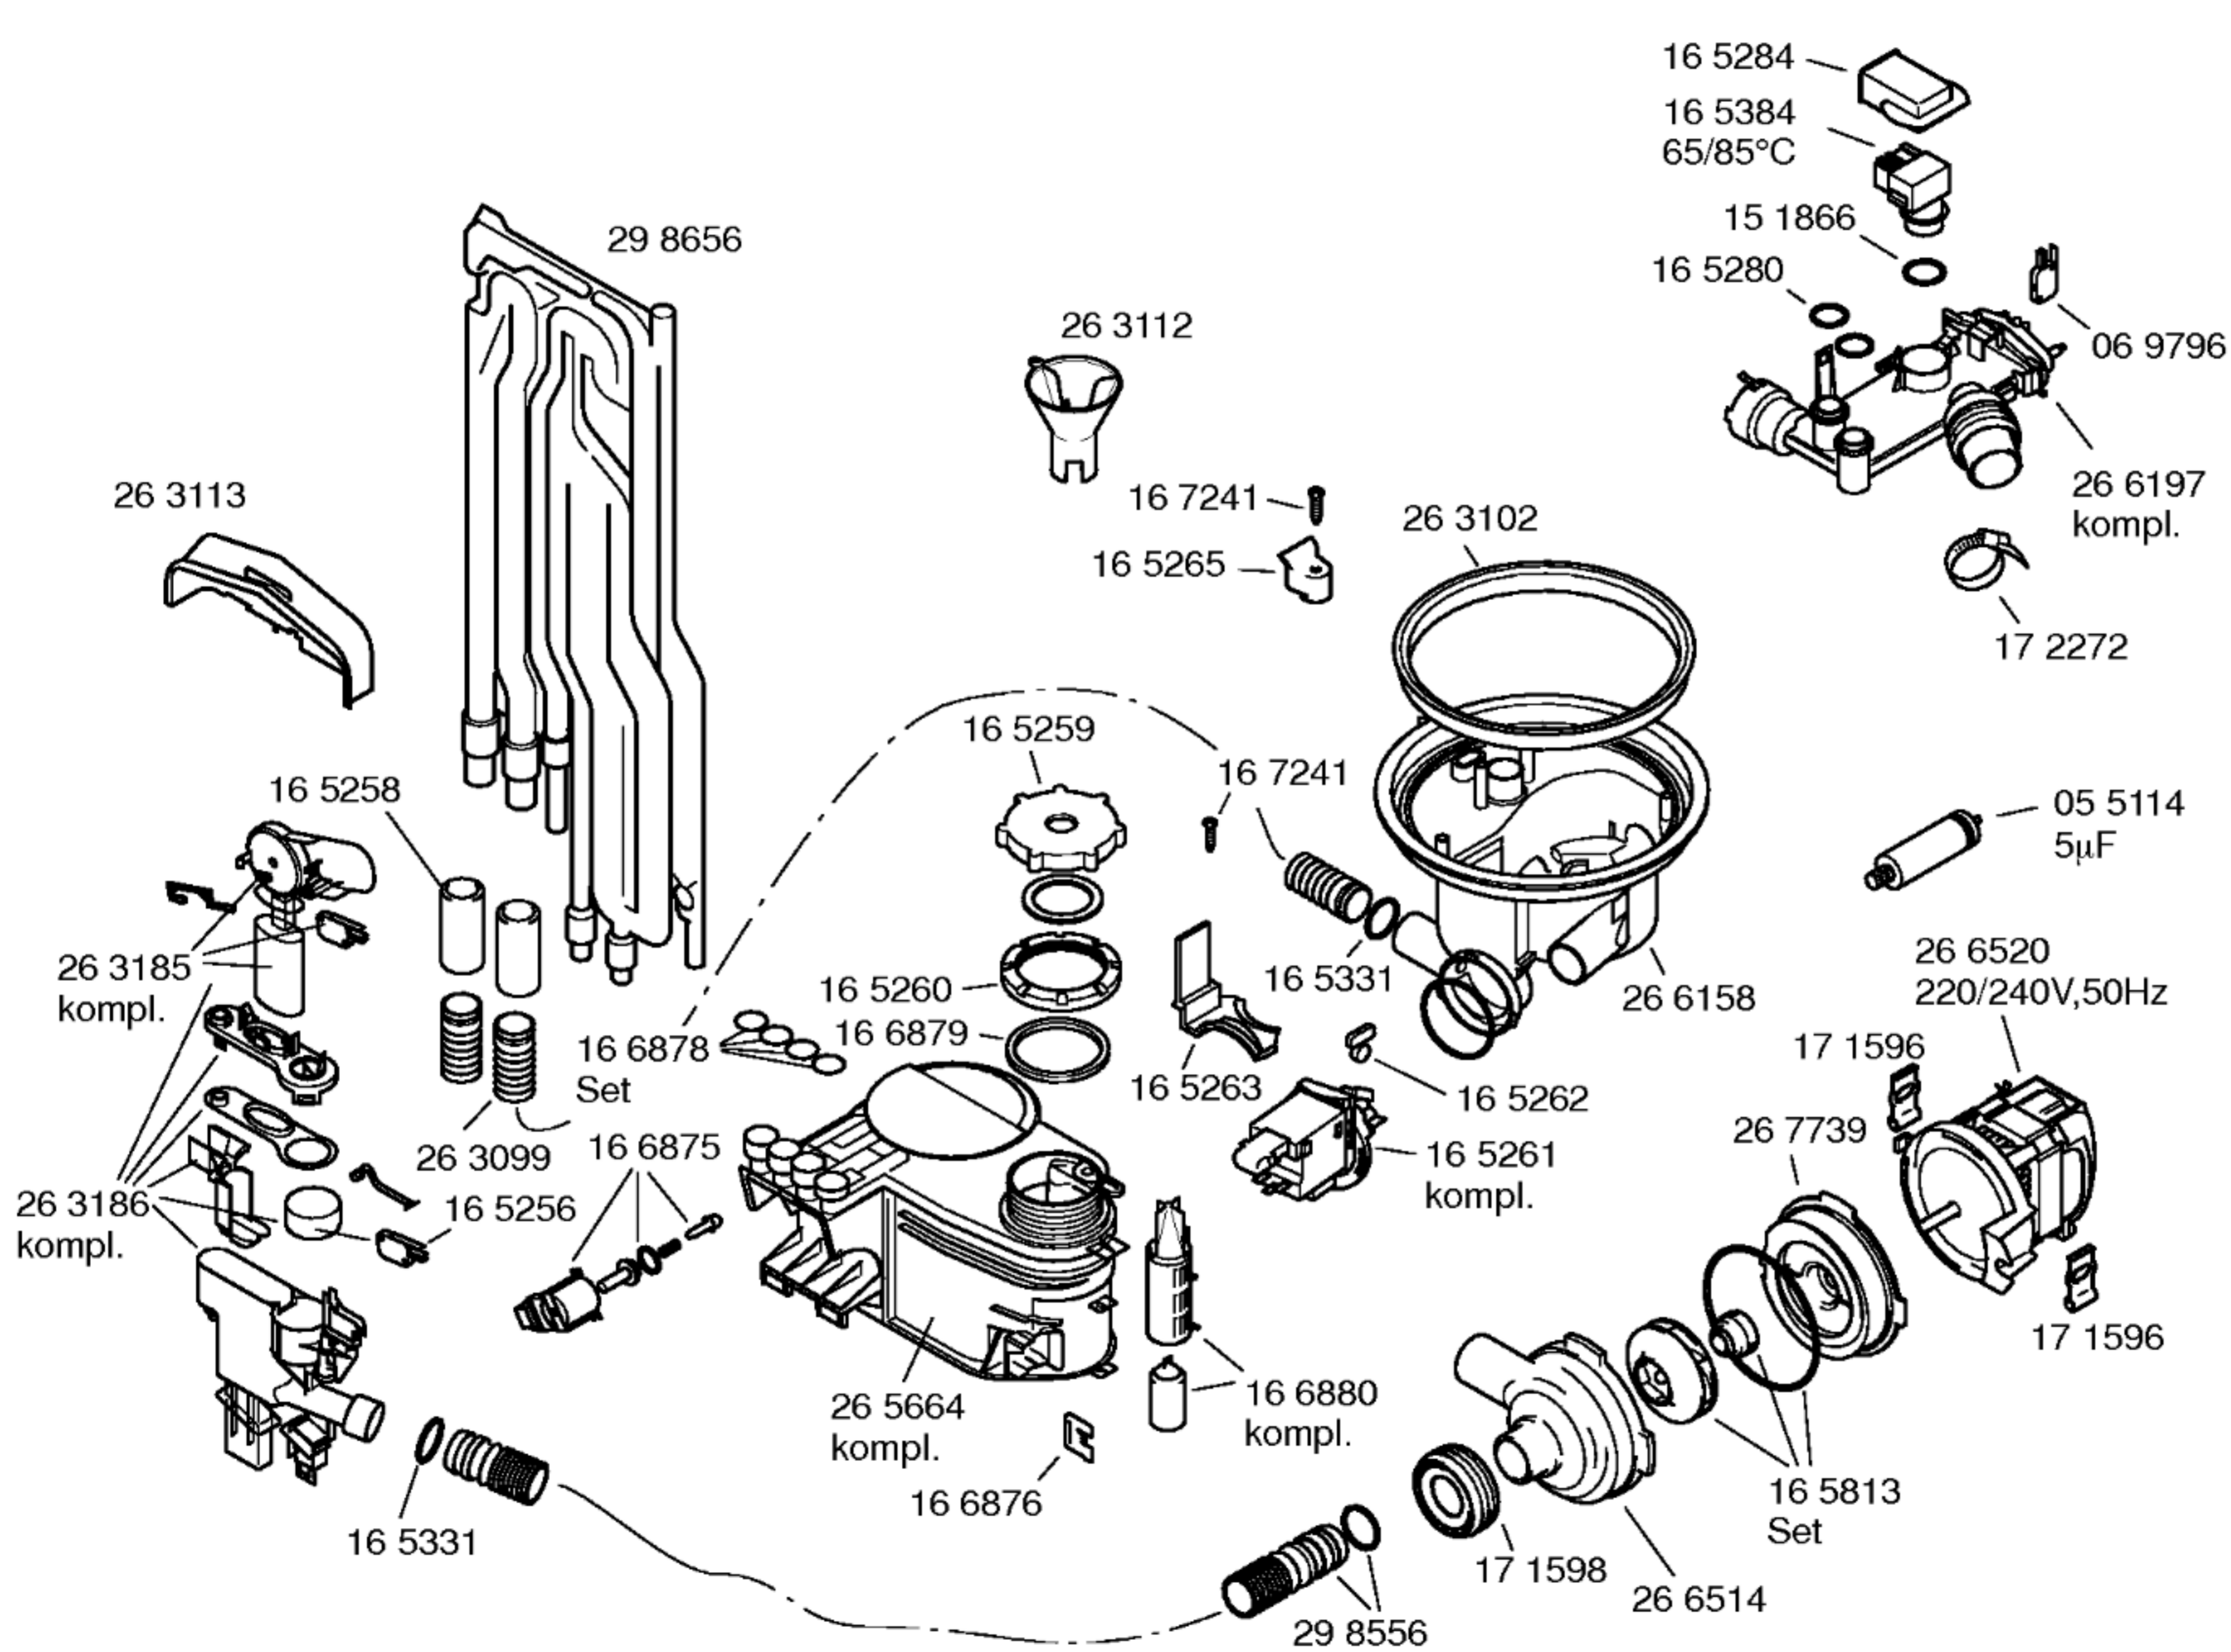

Montage- / Aufstell-
 anweisung
 52 0539

Zubehör:

Entkalker
 46 0038

DF62P-SGSHPB1GB/13-V01,polarweiß
 DF62N-SGSHPB2GB/13-V02,linen-spice
 DF62X-SGSHPB3GB/13-V03,mercury
 DF62F-SGSHPB4GB/13-V04,lilac

DF62U-SGSHPB5GB/13-V05,blue
 DF62H-SGSHPB6GB/13-V06,pistachio
 DF62S-SGSHPB7GB/13-V07,silber

GESCHIRRSPÜLGERÄTE
 Standgeräte

- 1) 21 5060, V01
 21 5061, V02
 21 5439, V03
 21 5489, V04
 21 5490, V05
 21 5491, V06
 21 6531, V07

Mat. - Nr. - Konstante
 3740