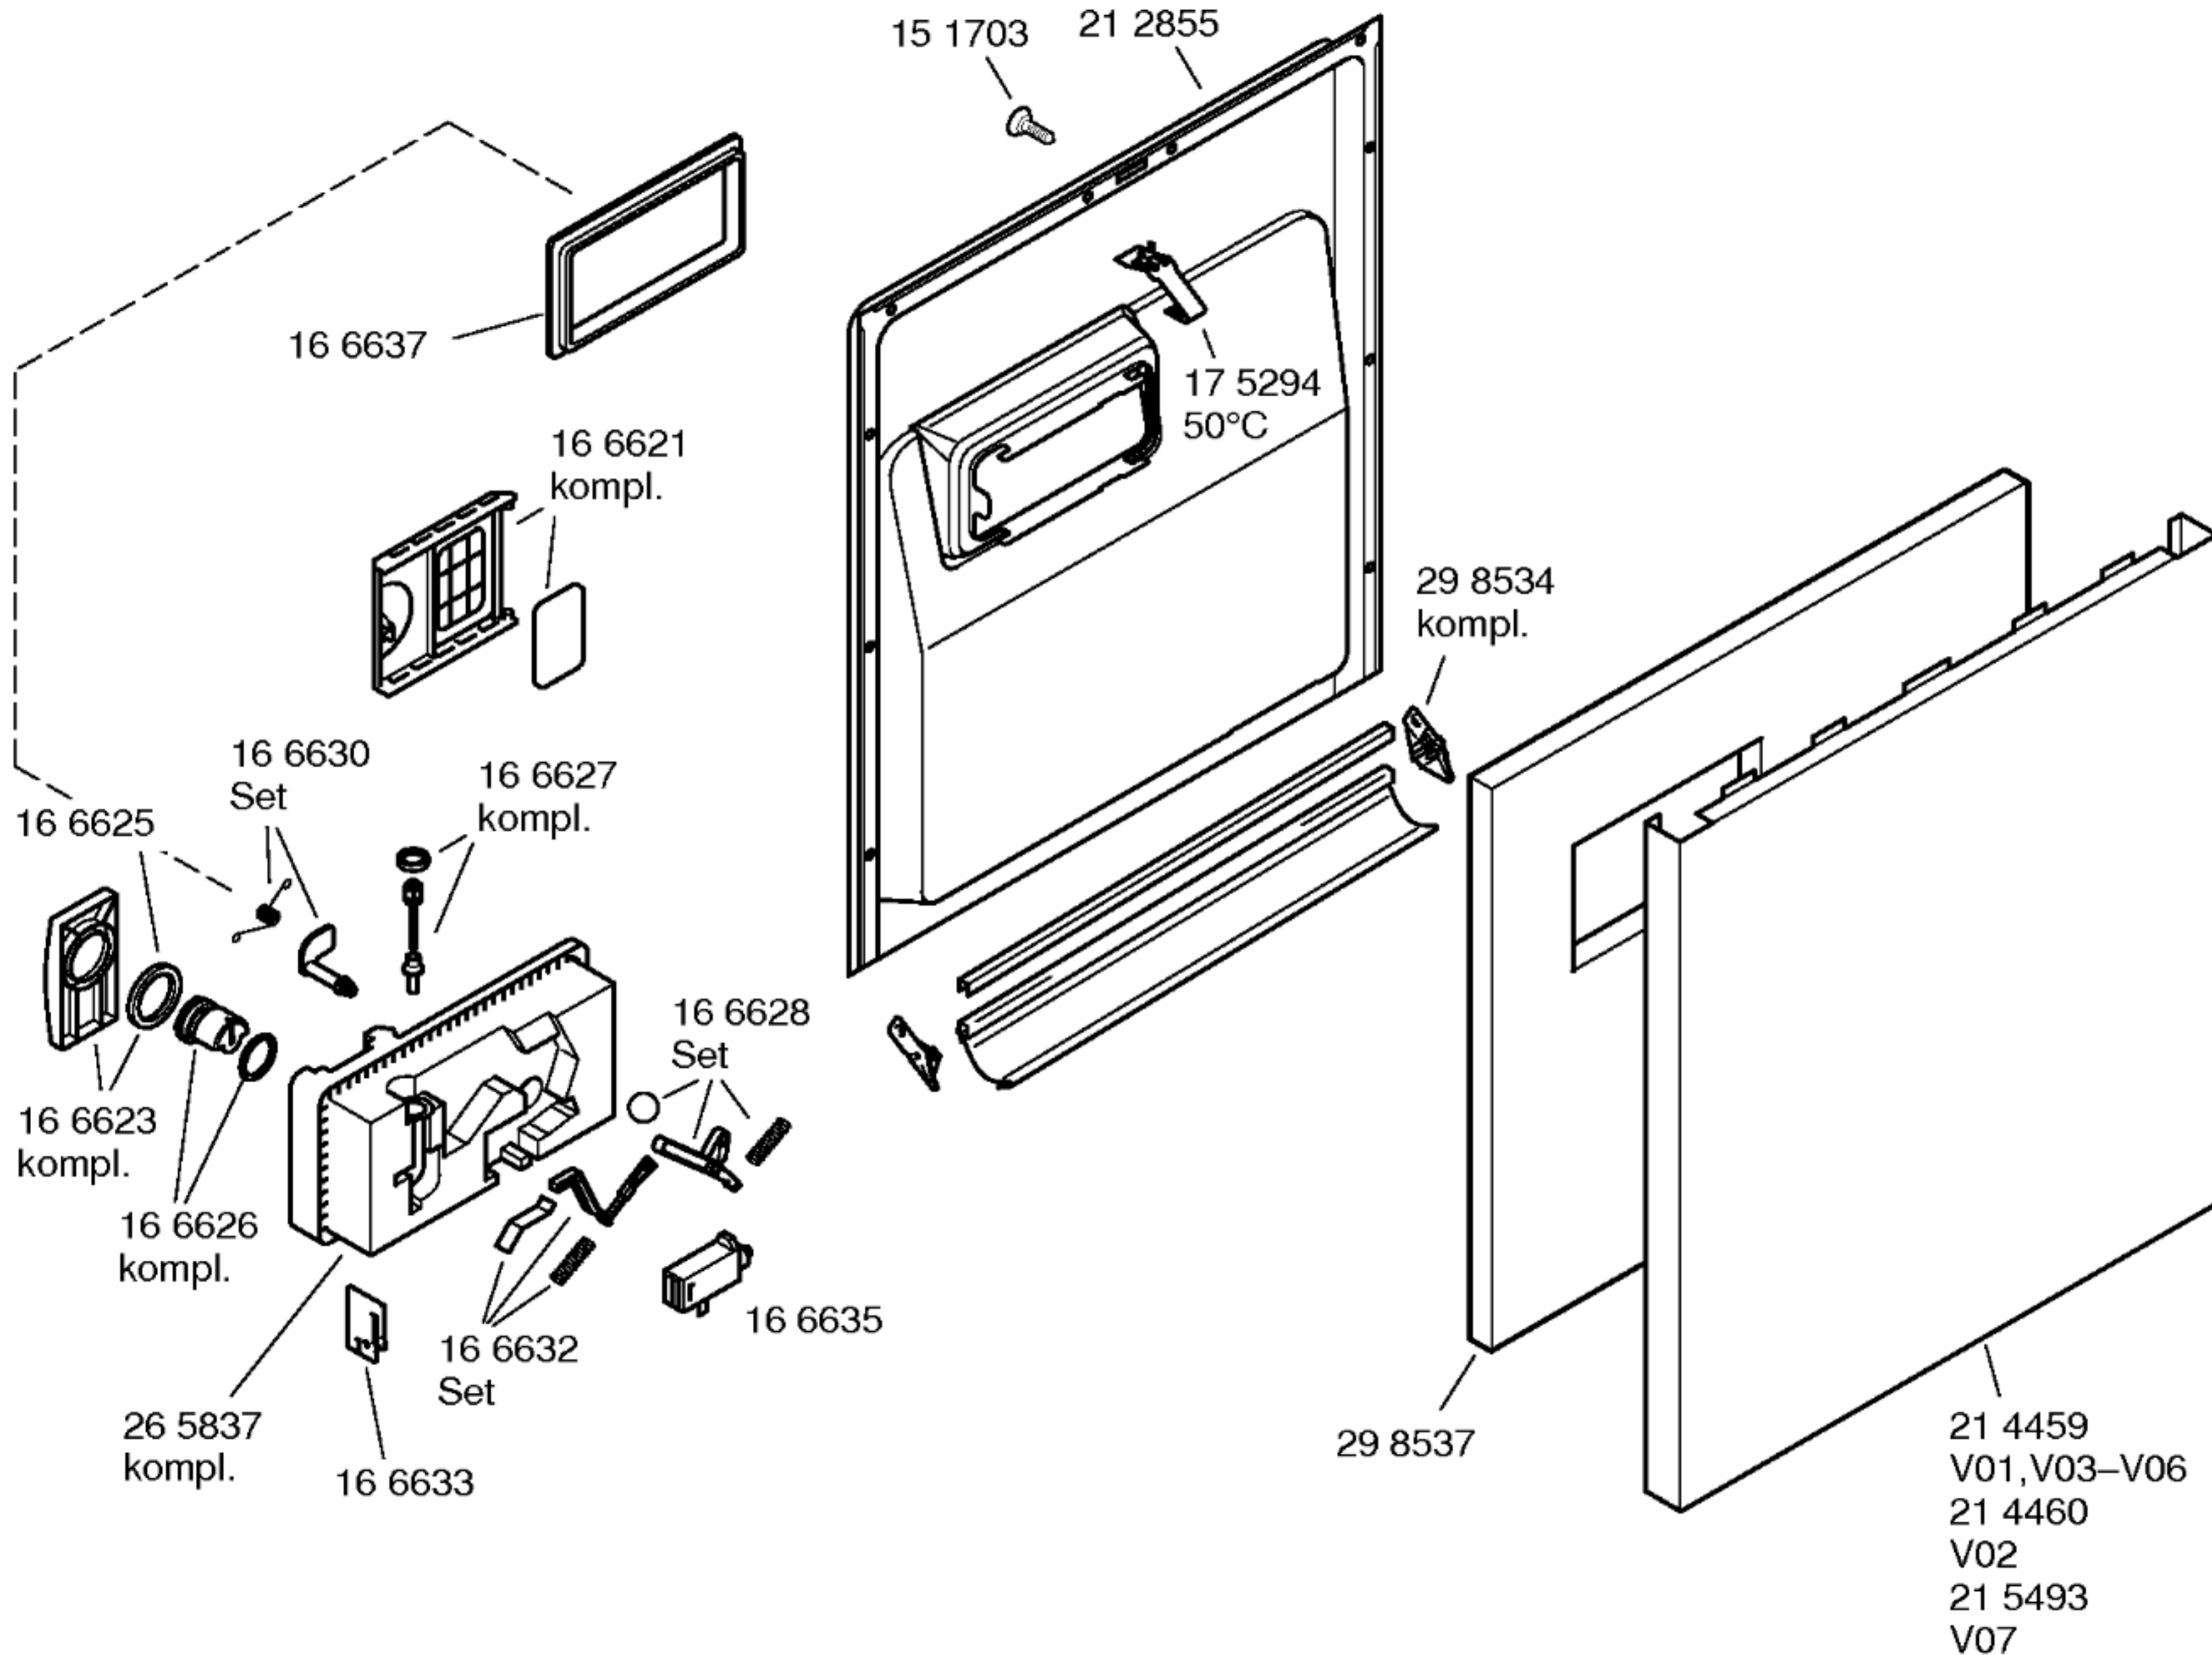

Montage- / Aufstell-
 anweisung
 52 0539

Zubehör:

Entkalker
 46 0038

DF62P-SGSHPB1GB/20-V01,polarweiß
 DF62N-SGSHPB2GB/20-V02,linen-spice
 DF62X-SGSHPB3GB/20-V03,mercury
 DF62F-SGSHPB4GB/20-V04,lilac

DF62U-SGSHPB5GB/20-V05,blue
 DF62H-SGSHPB6GB/20-V06,pistachio
 DF62S-SGSHPB7GB/20-V07,silber

GESCHIRRSPÜLGERÄTE
 Standgeräte

- 1) 21 5060, V01
 21 5061, V02
 21 5439, V03
 21 5489, V04
 21 5490, V05
 21 5491, V06
 21 6531, V07