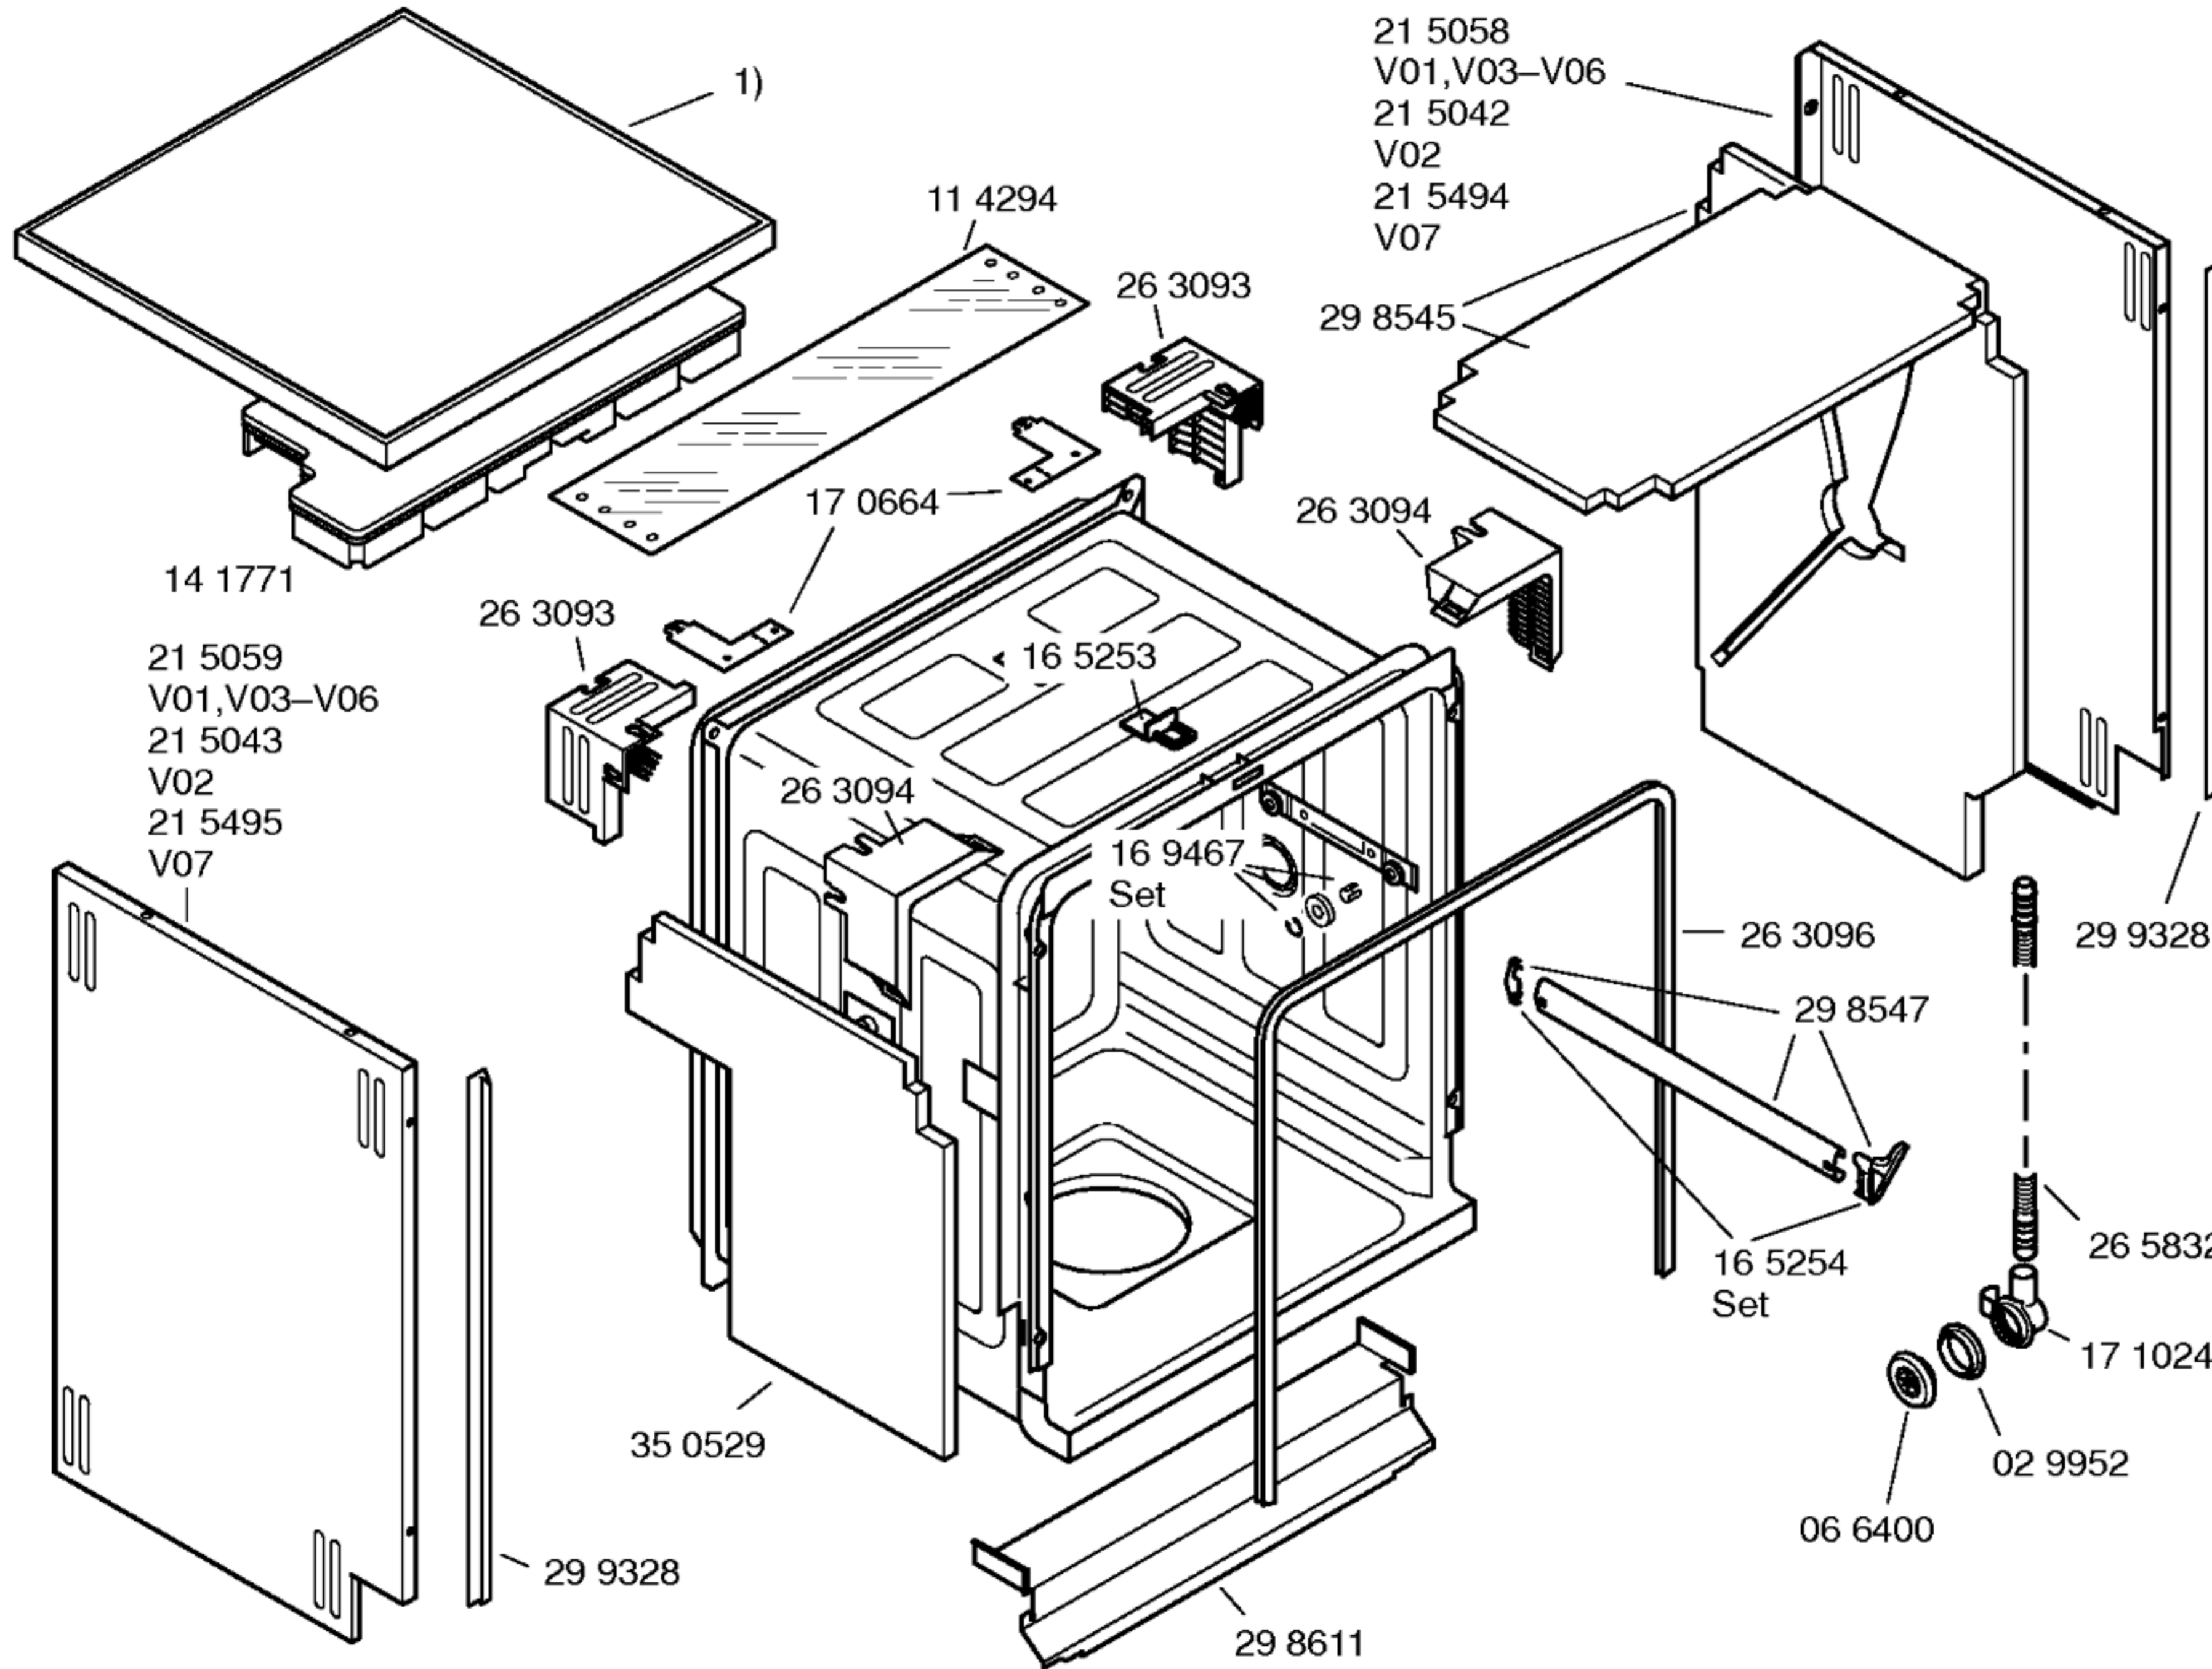

Montage- / Aufstell-
 anweisung
 52 0539

Zubehör:

Entkalker
 46 0038

DF62P-SGSHPB1GB/20-V01,polarweiß
 DF62N-SGSHPB2GB/20-V02,linen-spice
 DF62X-SGSHPB3GB/20-V03,mercury
 DF62F-SGSHPB4GB/20-V04,lilac

DF62U-SGSHPB5GB/20-V05,blue
 DF62H-SGSHPB6GB/20-V06,pistachio
 DF62S-SGSHPB7GB/20-V07,silber

GESCHIRRSPÜLGERÄTE
 Standgeräte

- 1) 21 5060, V01
 21 5061, V02
 21 5439, V03
 21 5489, V04
 21 5490, V05
 21 5491, V06
 21 6531, V07