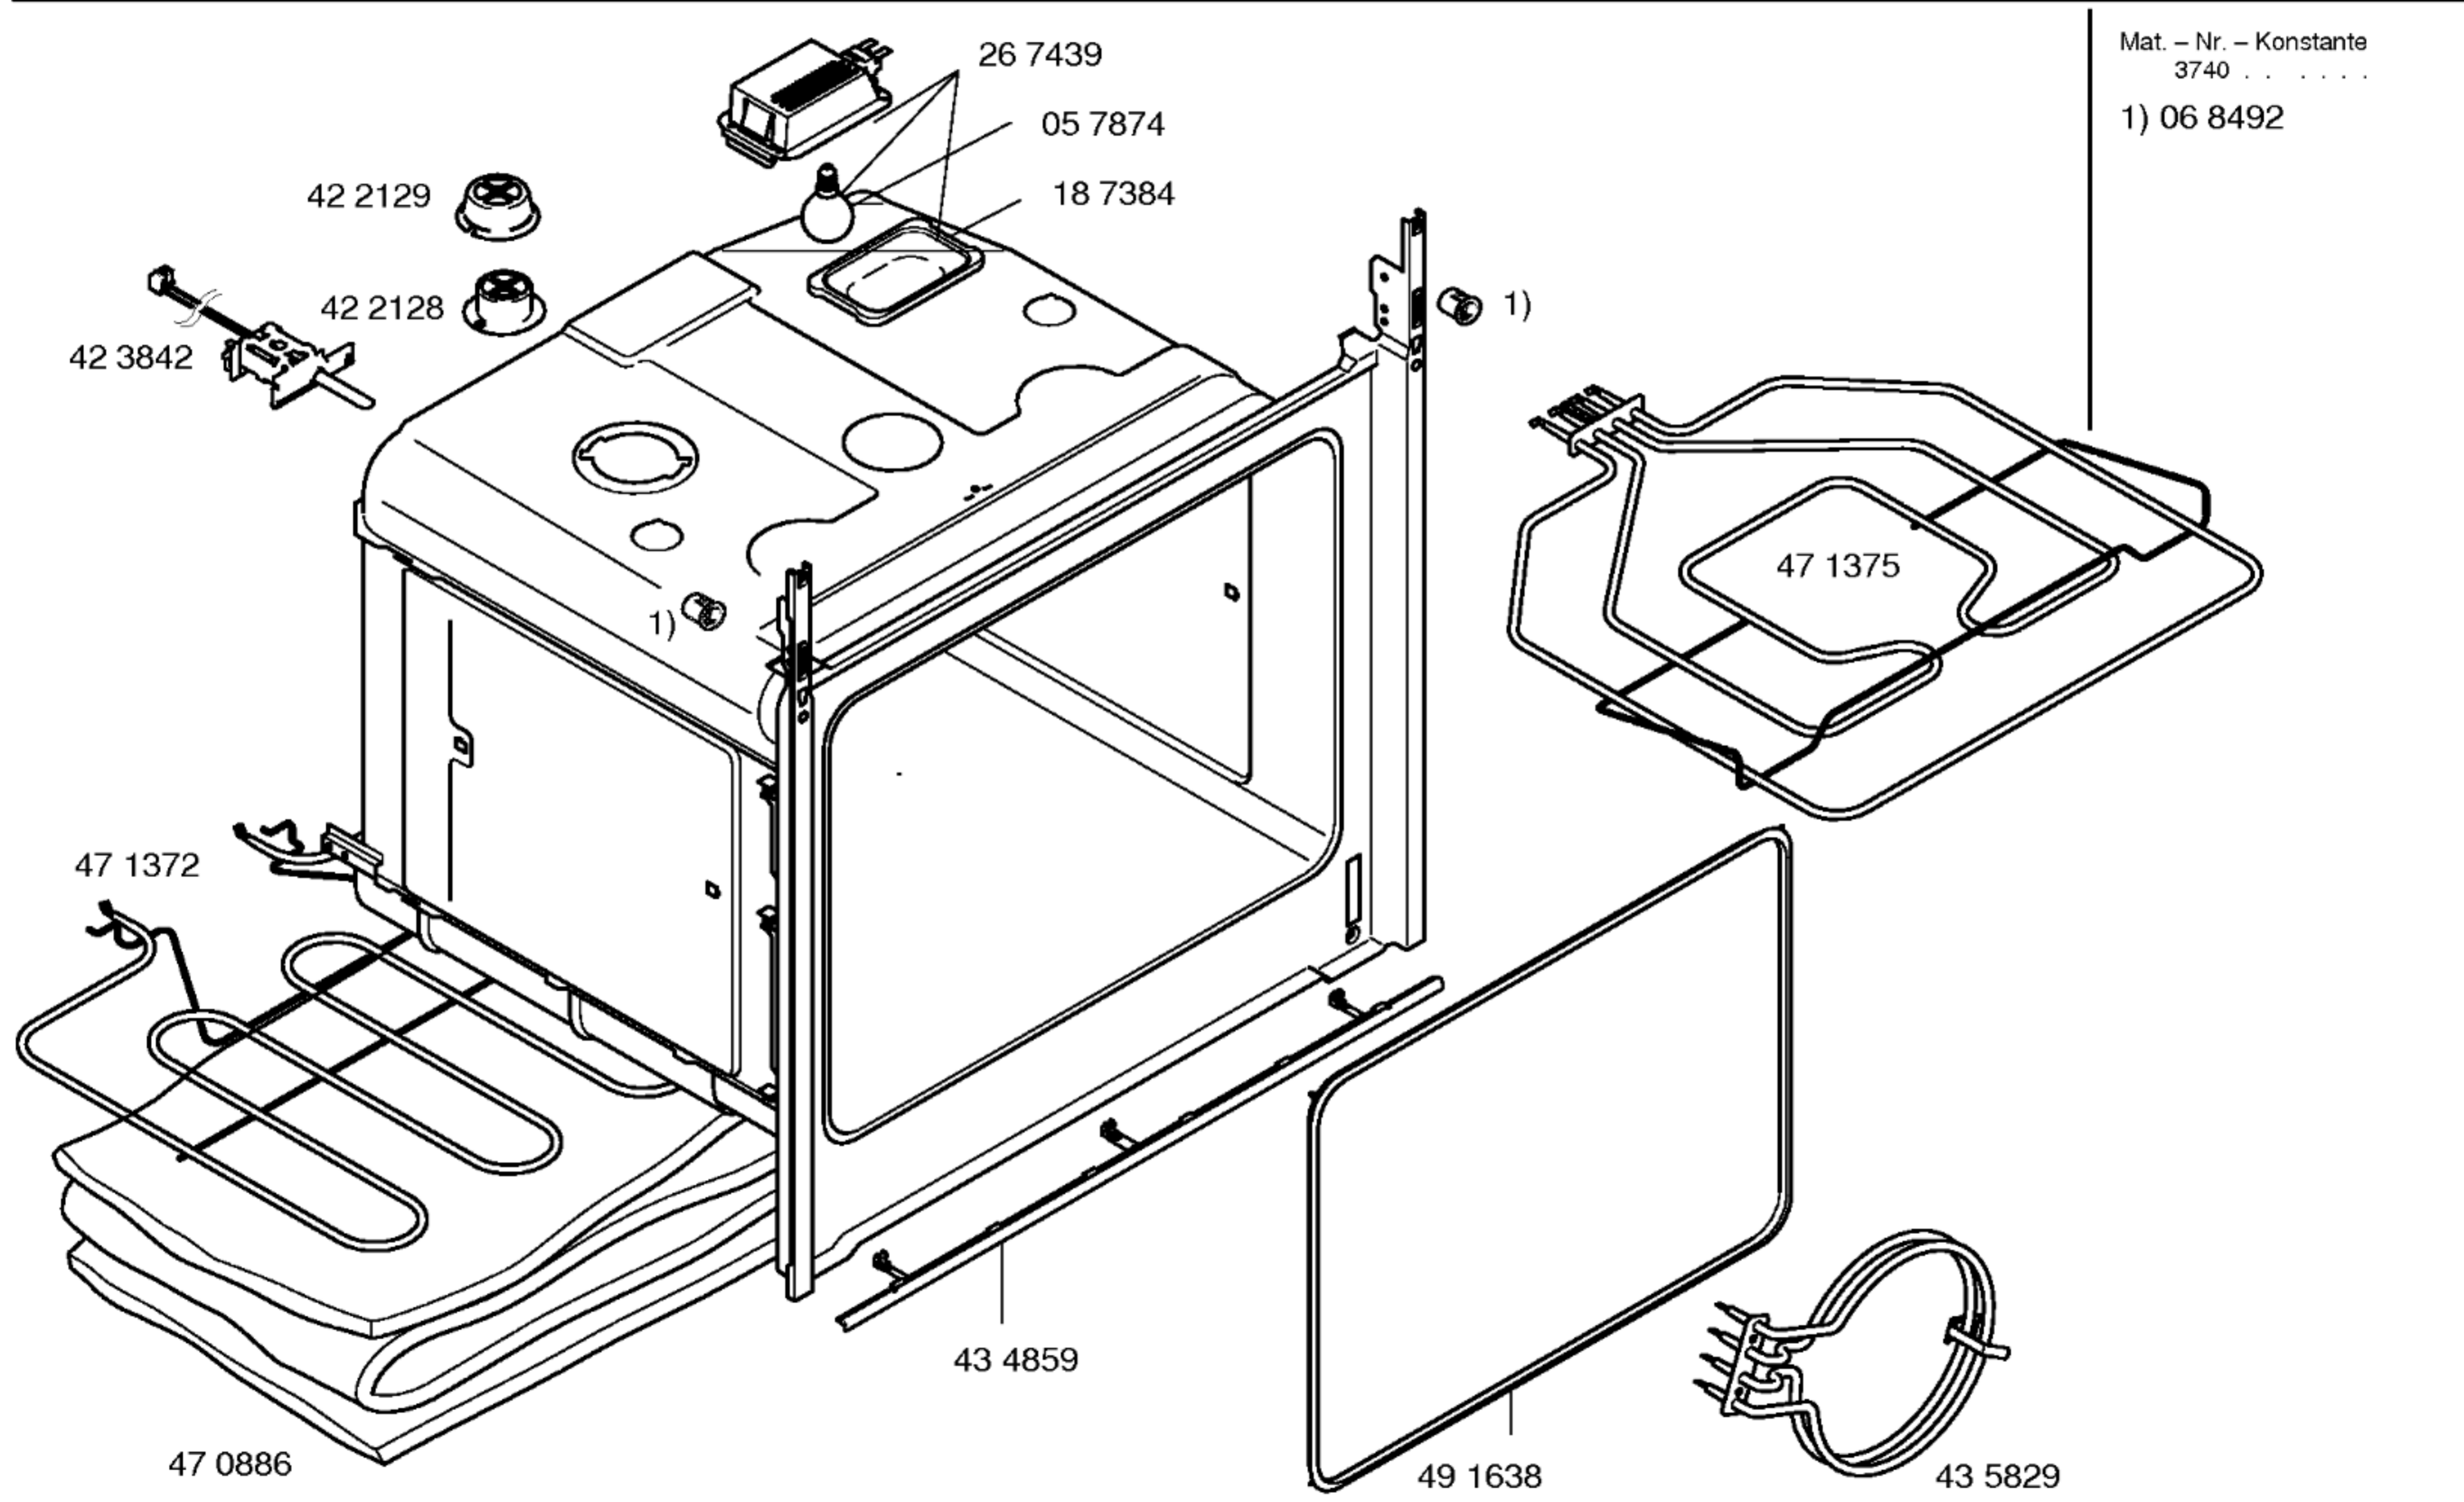

Mat. – Nr. – Konstante
3740

Gebrauchsanweisung
58 9243 (da)
58 9244 (no)
58 9245 (sv)
58 9246 (fi)

Montageanweisung
58 6500
(de,en,fr,it,nl,da,sv,no
fi,es,pt,el,cs,pl,tr,ru)

Zubehoer:
HEZ331070
Backblech emailliert
HEZ331010
Backblech Antihaft
HEZ332070
Universalpfanne
HEZ332010
Universalpfanne
Antihaft
HEZ333070
Profipfanne
HEZ333001
Deckel f. Profipfanne
HEZ3340001
Kombirost
HEZ324000
Einlegerost
HEZ325070
Grillblech 2-teilig
HEZ336000
Glaspfanne

Mat. - Nr. - Konstante
 3740

Mat. - Nr. - Konstante
3740

Mat. - Nr. - Konstante
3740