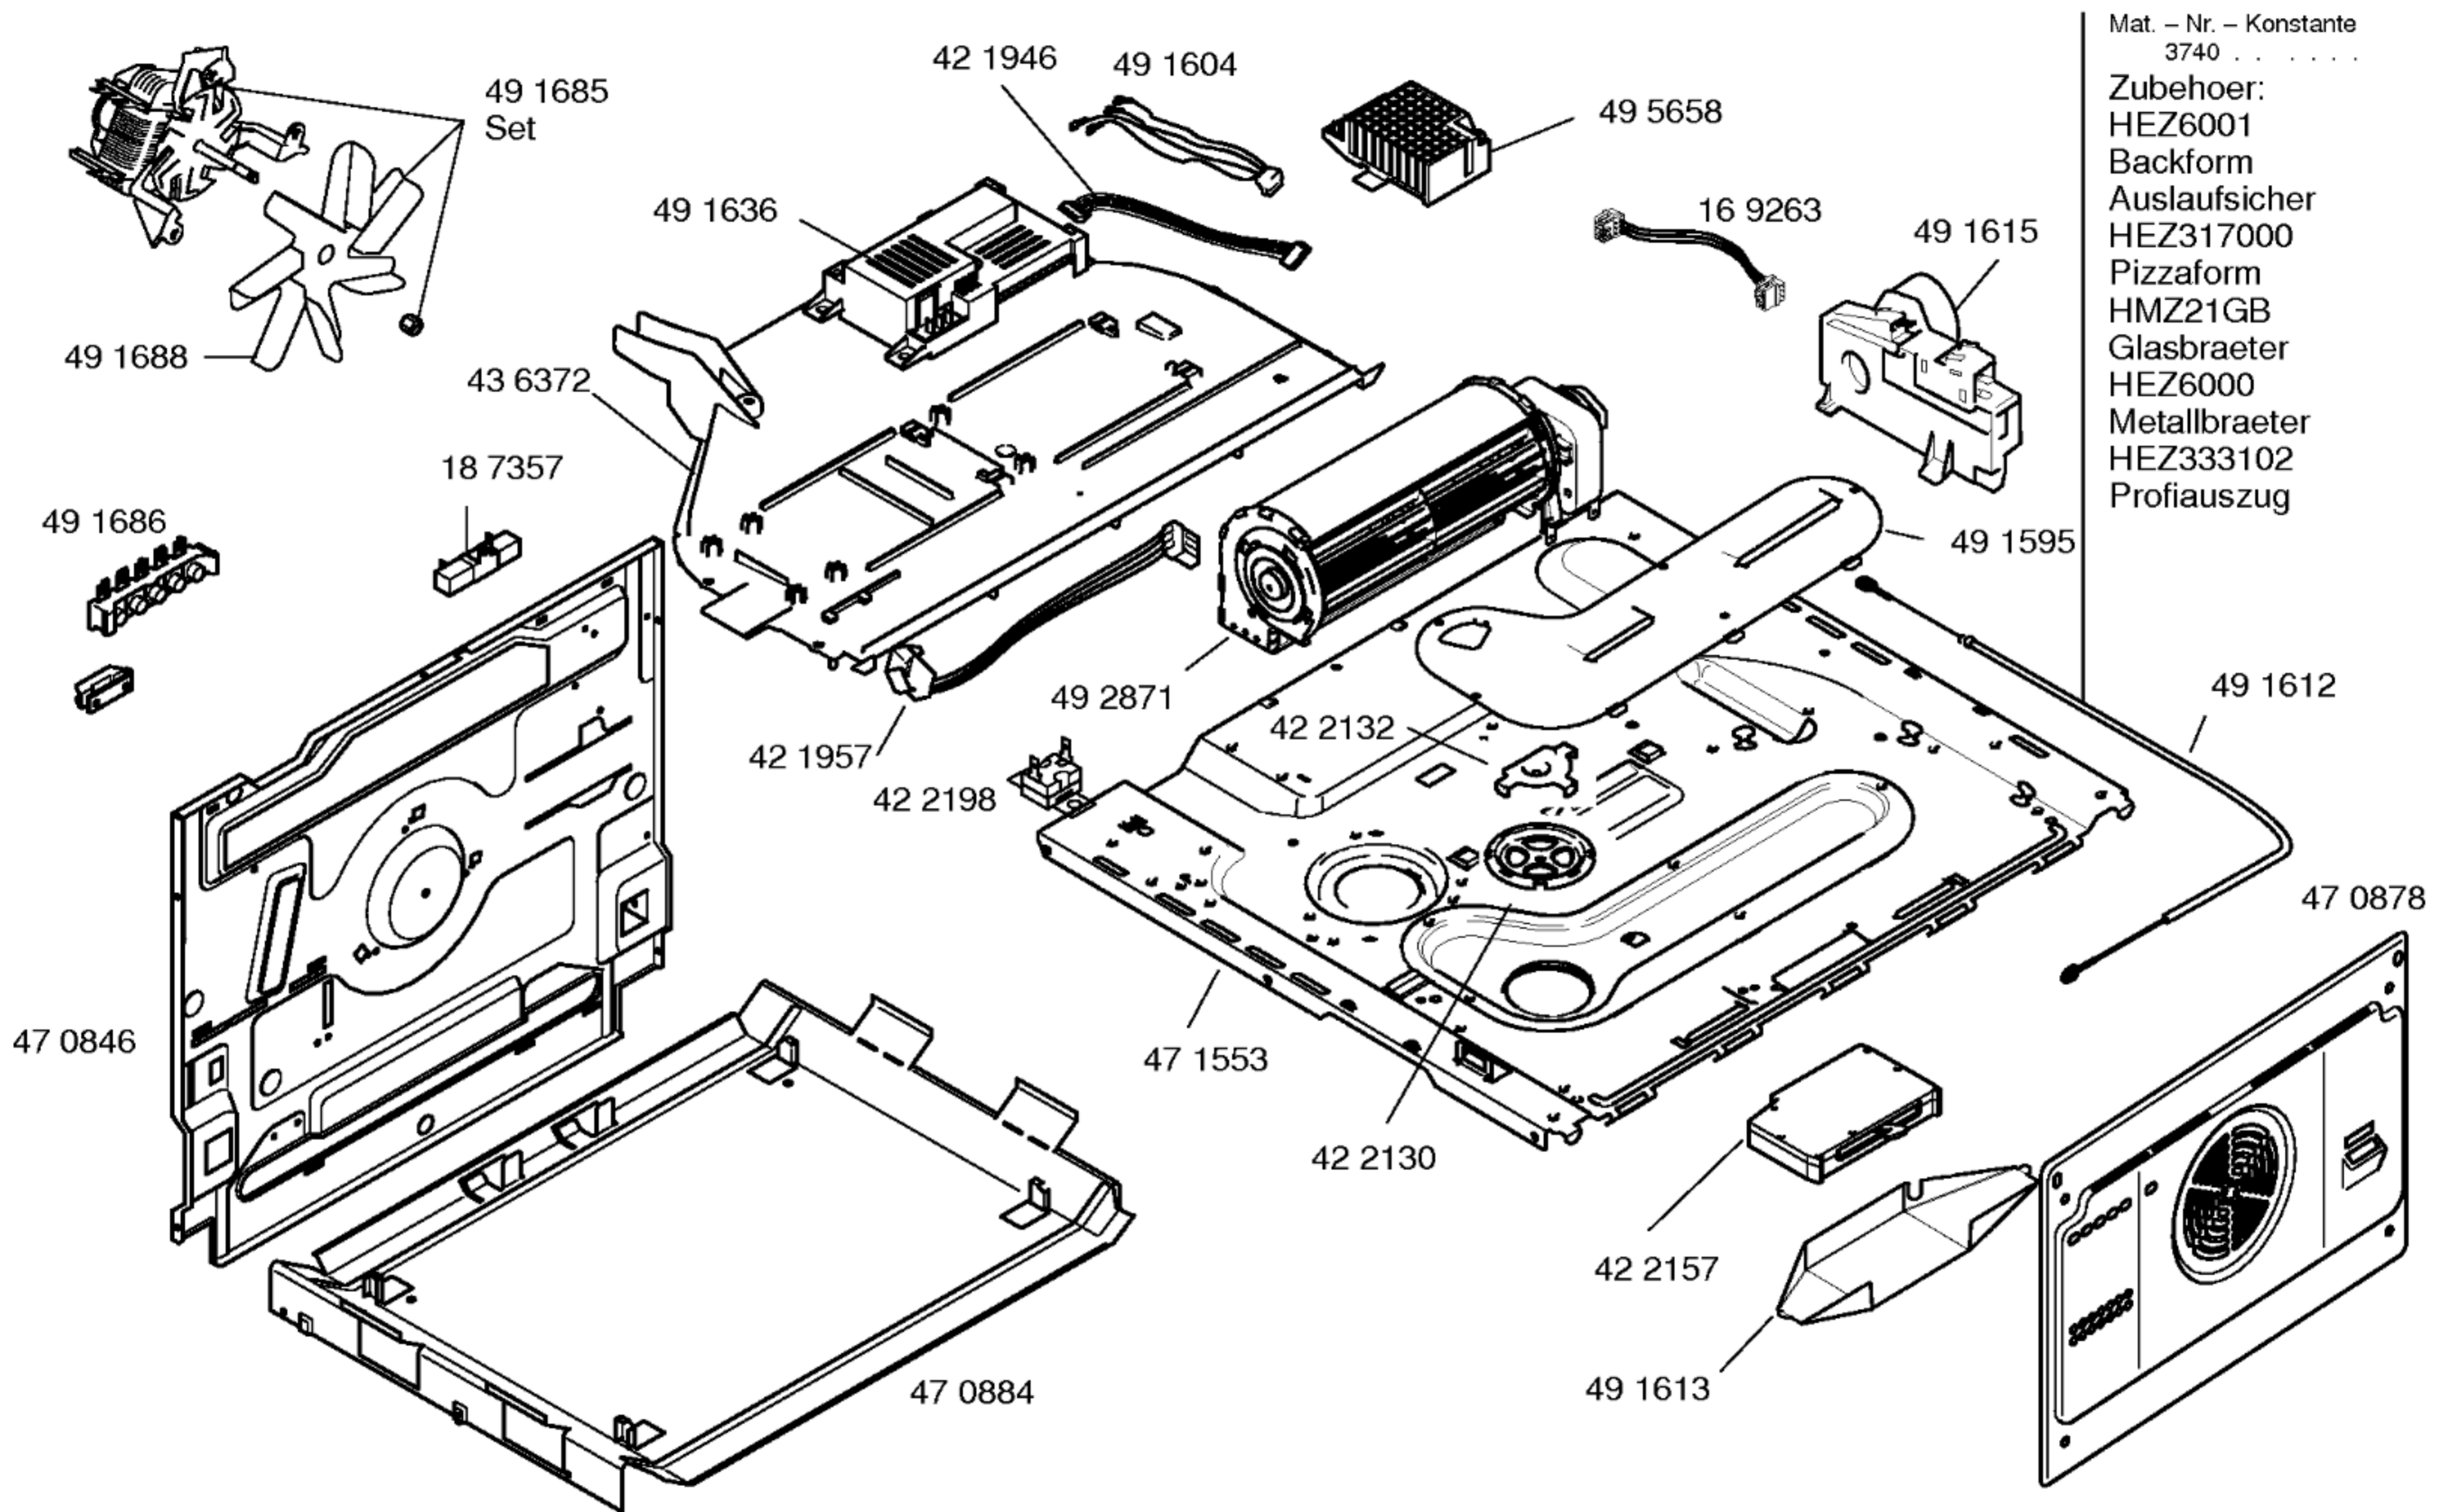

Mat. – Nr. – Konstante
3740

Gebrauchsanweisung
58 9243 (da)
58 9244 (no)
58 9245 (sv)
58 9246 (fi)

Montageanweisung
58 6500
(de,en,fr,it,nl,da,sv,no
fi,es,pt,el,cs,pl,tr,ru)

Zubehoer:
HEZ331070
Backblech emailliert
HEZ331010
Backblech Antihaft
HEZ332070
Universalpfanne
HEZ332010
Universalpfanne
Antihaft
HEZ333070
Profipfanne
HEZ333001
Deckel f. Profipfanne
HEZ3340001
Kombirost
HEZ324000
Einlegerost
HEZ325070
Grillblech 2-teilig
HEZ336000
Glaspfanne

Mat. - Nr. - Konstante
 3740

Mat. - Nr. - Konstante
3740

Mat. - Nr. - Konstante
3740