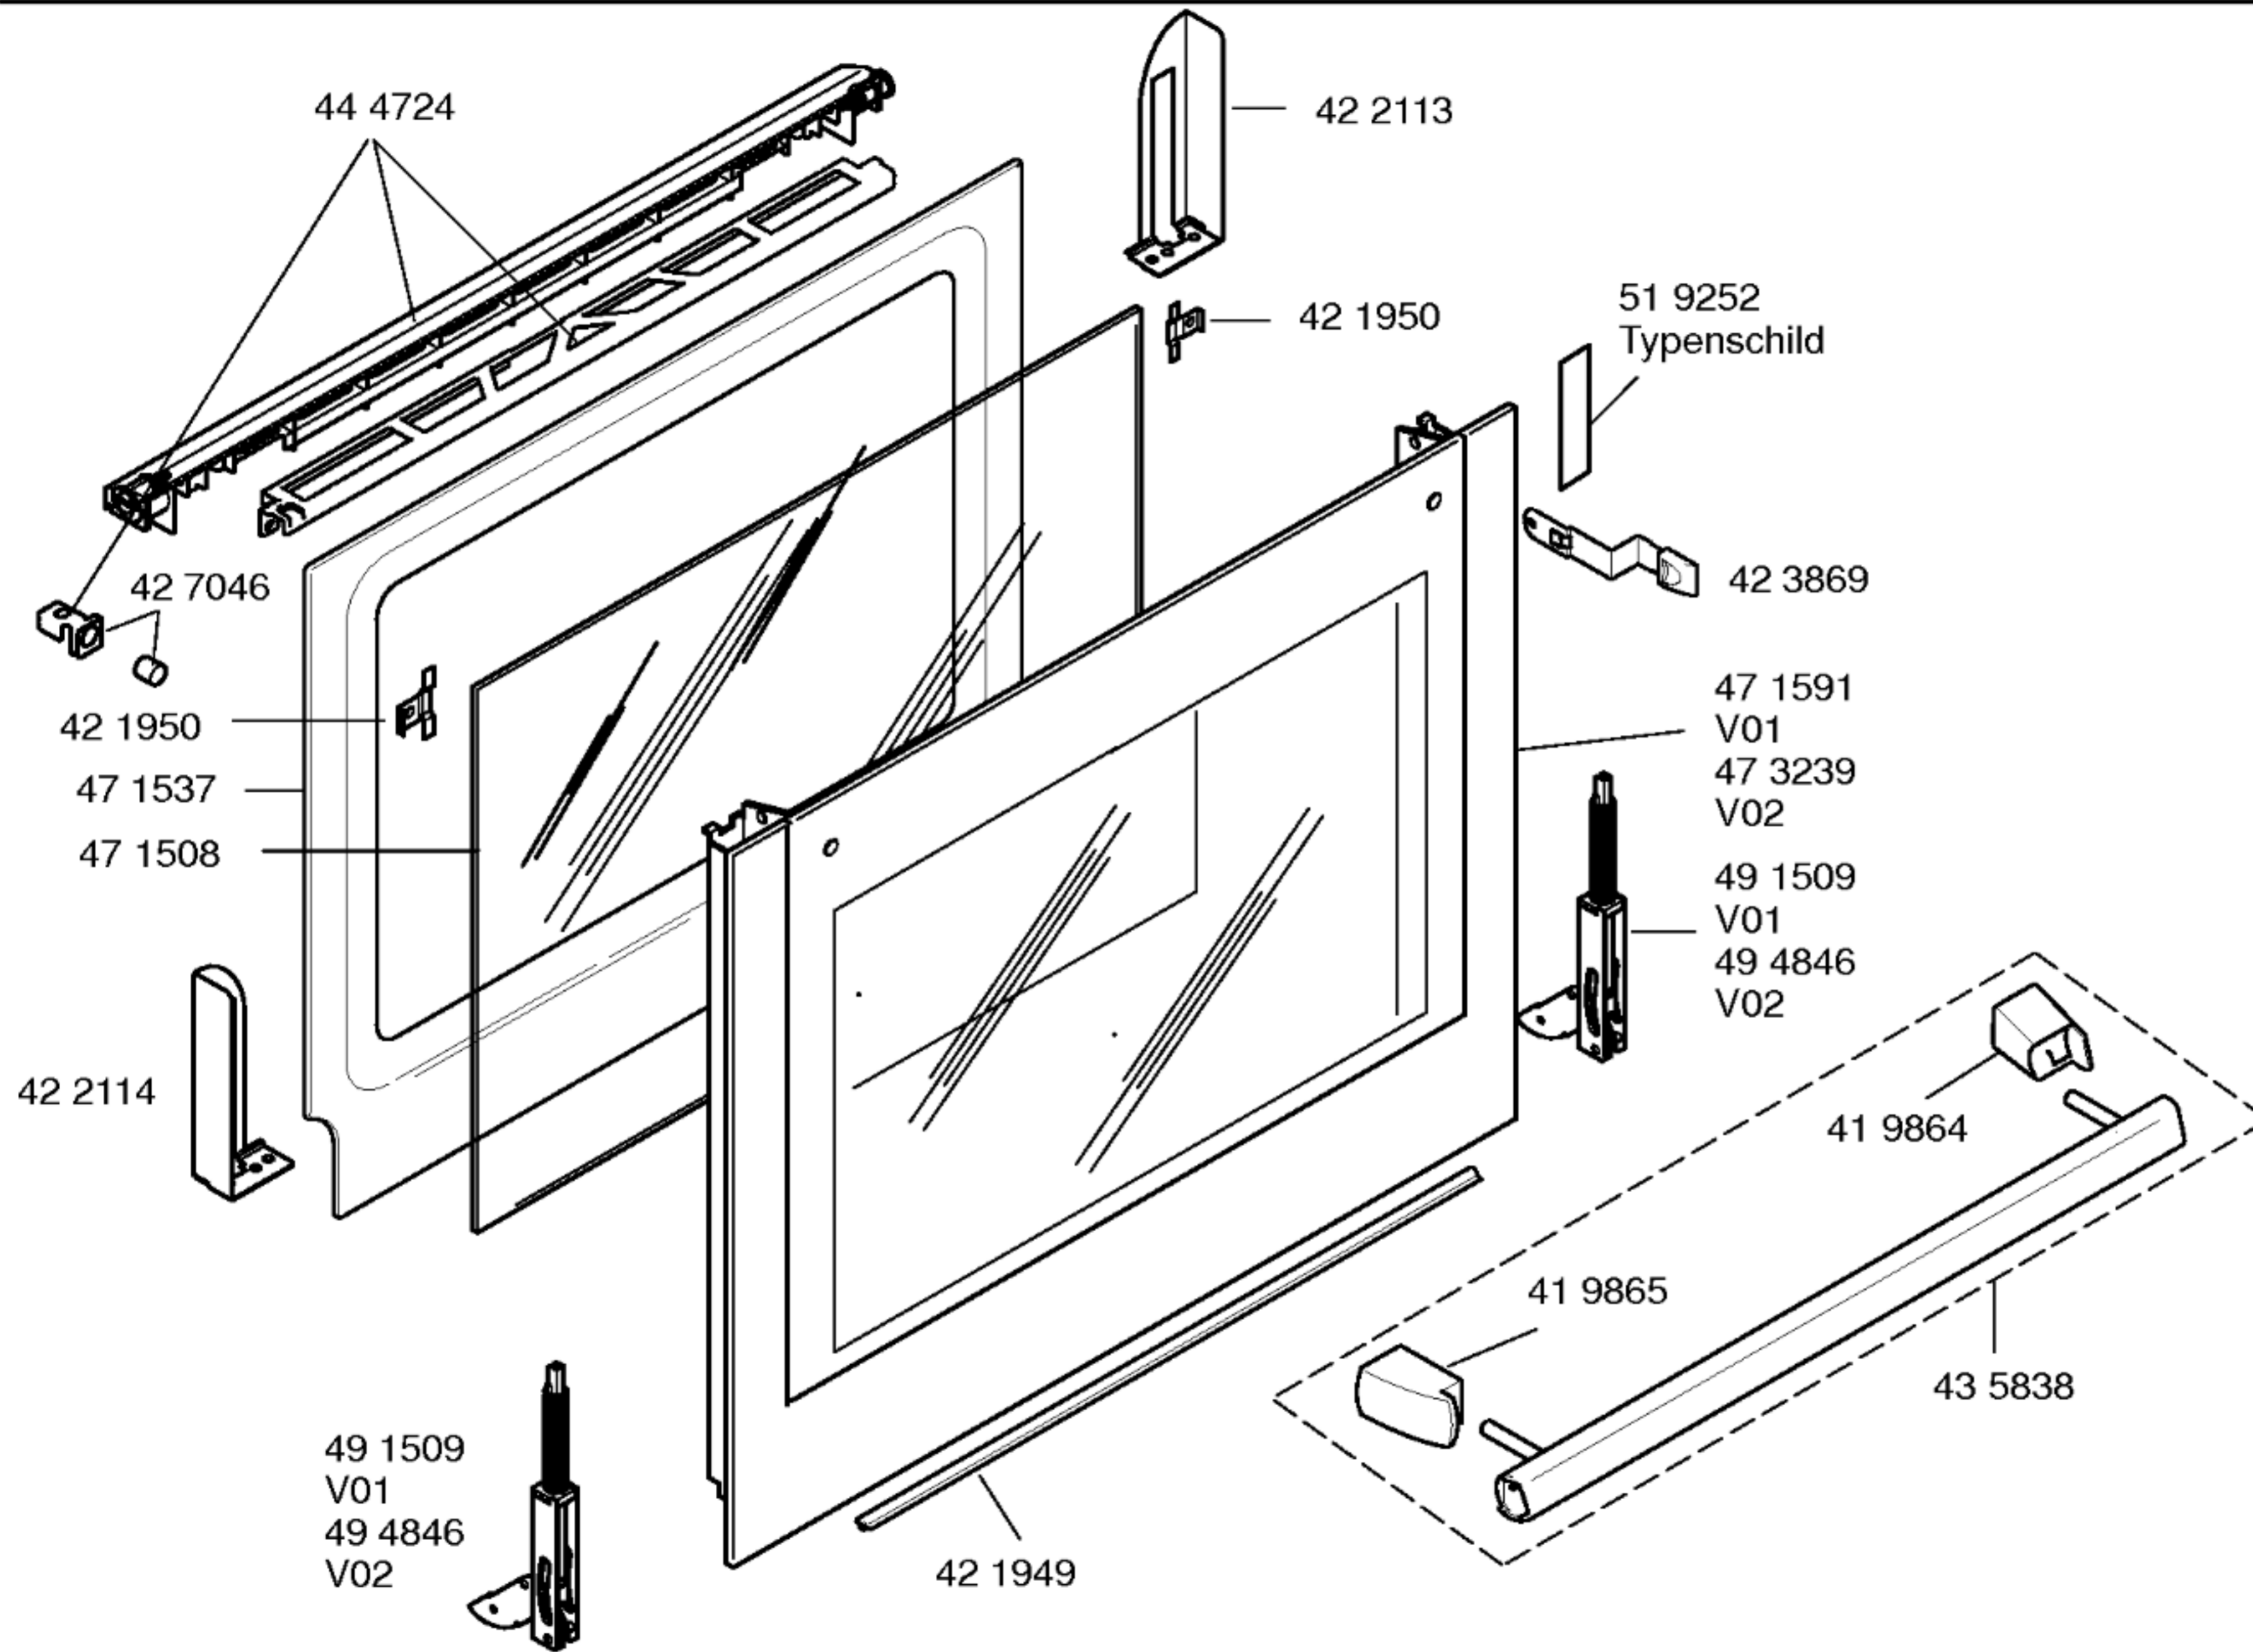

Mat. – Nr. – Konstante
3740

Gebrauchsanweisung
58 9243 (da)
58 9244 (no)
58 9245 (sv)
58 9246 (fi)

Montageanweisung
58 6500
(de,en,fr,it,nl,da,sv,no
fi,es,pt,el,cs,pl,tr,ru)

Zubehoer:
HEZ331070
Backblech emailliert
HEZ331010
Backblech Antihaft
HEZ332070
Universalpfanne
HEZ332010
Universalpfanne
Antihaft
HEZ333070
Profipfanne
HEZ333001
Deckel f. Profipfanne
HEZ3340001
Kombirost
HEZ324000
Einlegerost
HEZ325070
Grillblech 2-teilig
HEZ336000
Glaspfanne