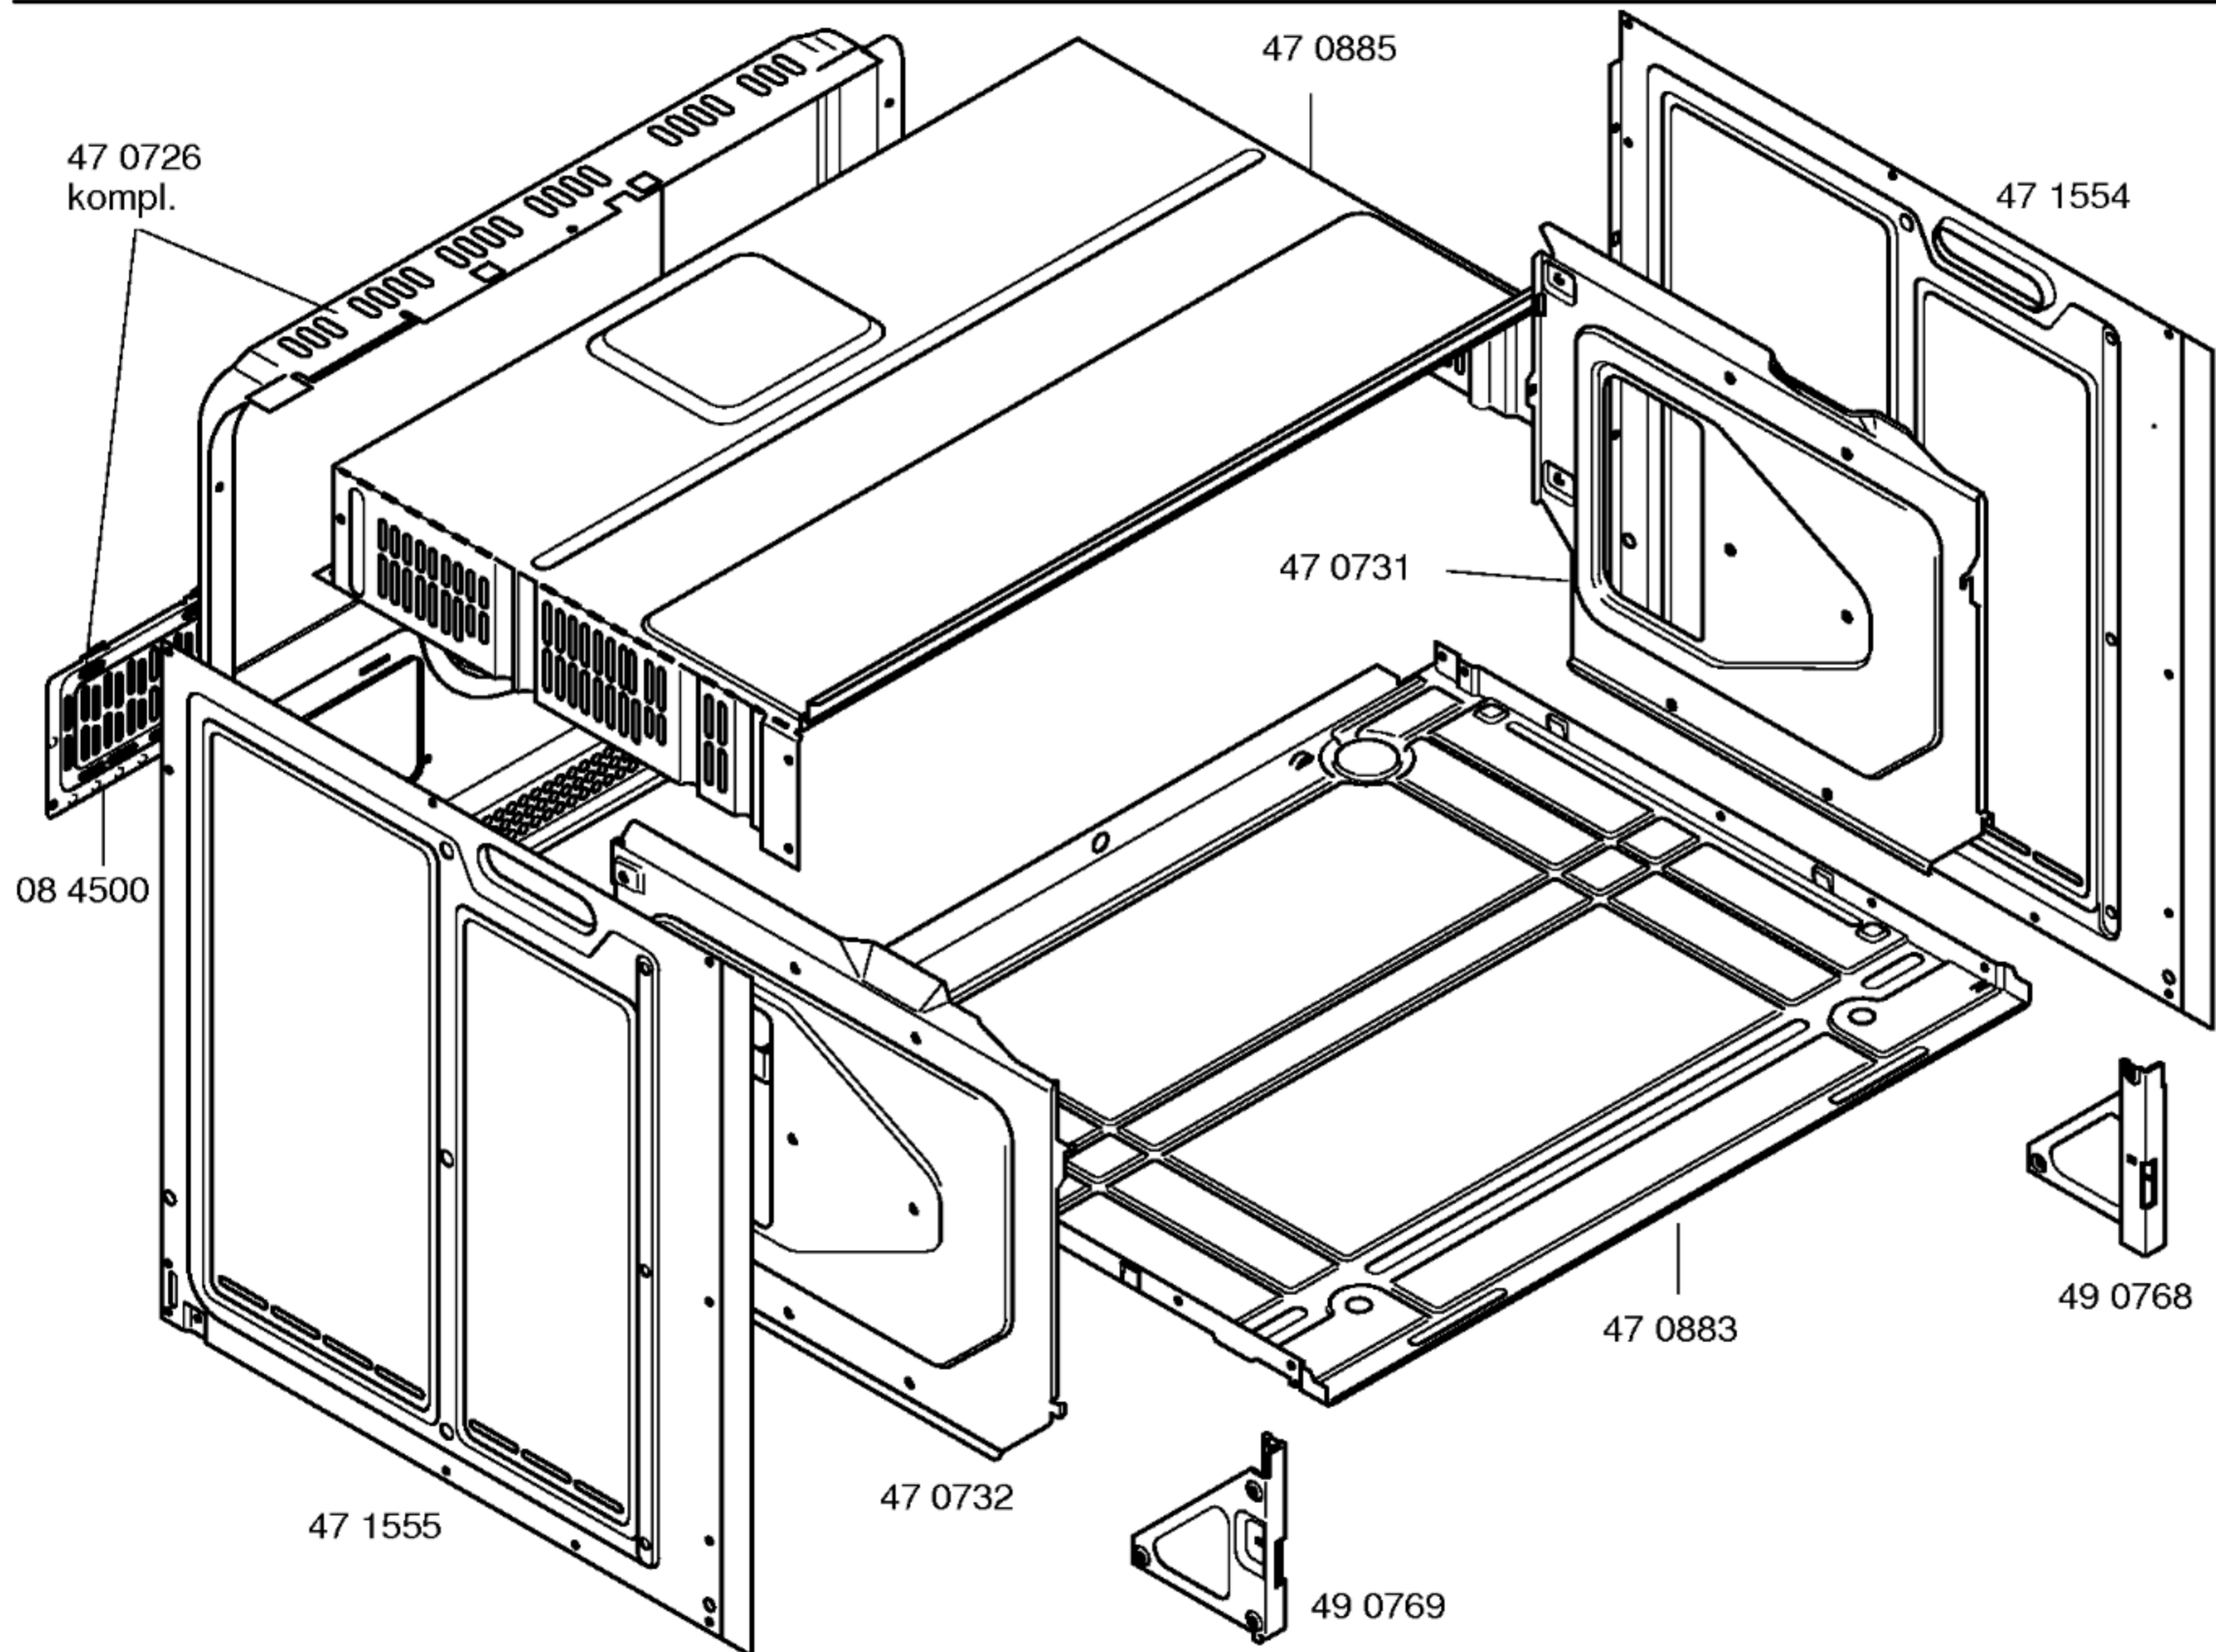

Mat. – Nr. – Konstante
3740

Gebrauchsanweisung
58 9243 (da)
58 9244 (no)
58 9245 (sv)
58 9246 (fi)

Montageanweisung
58 6500
(de,en,fr,it,nl,da,sv,no
fi,es,pt,el,cs,pl,tr,ru)

Zubehoer:
HEZ331070
Backblech emailliert
HEZ331010
Backblech Antihaft
HEZ332070
Universalpfanne
HEZ332010
Universalpfanne
Antihaft
HEZ333070
Profipfanne
HEZ333001
Deckel f. Profipfanne
HEZ3340001
Kombirost
HEZ324000
Einlegerost
HEZ325070
Grillblech 2-teilig
HEZ336000
Glaspfanne

Mat. - Nr. - Konstante
 3740

Mat. - Nr. - Konstante
3740

Mat. - Nr. - Konstante
3740