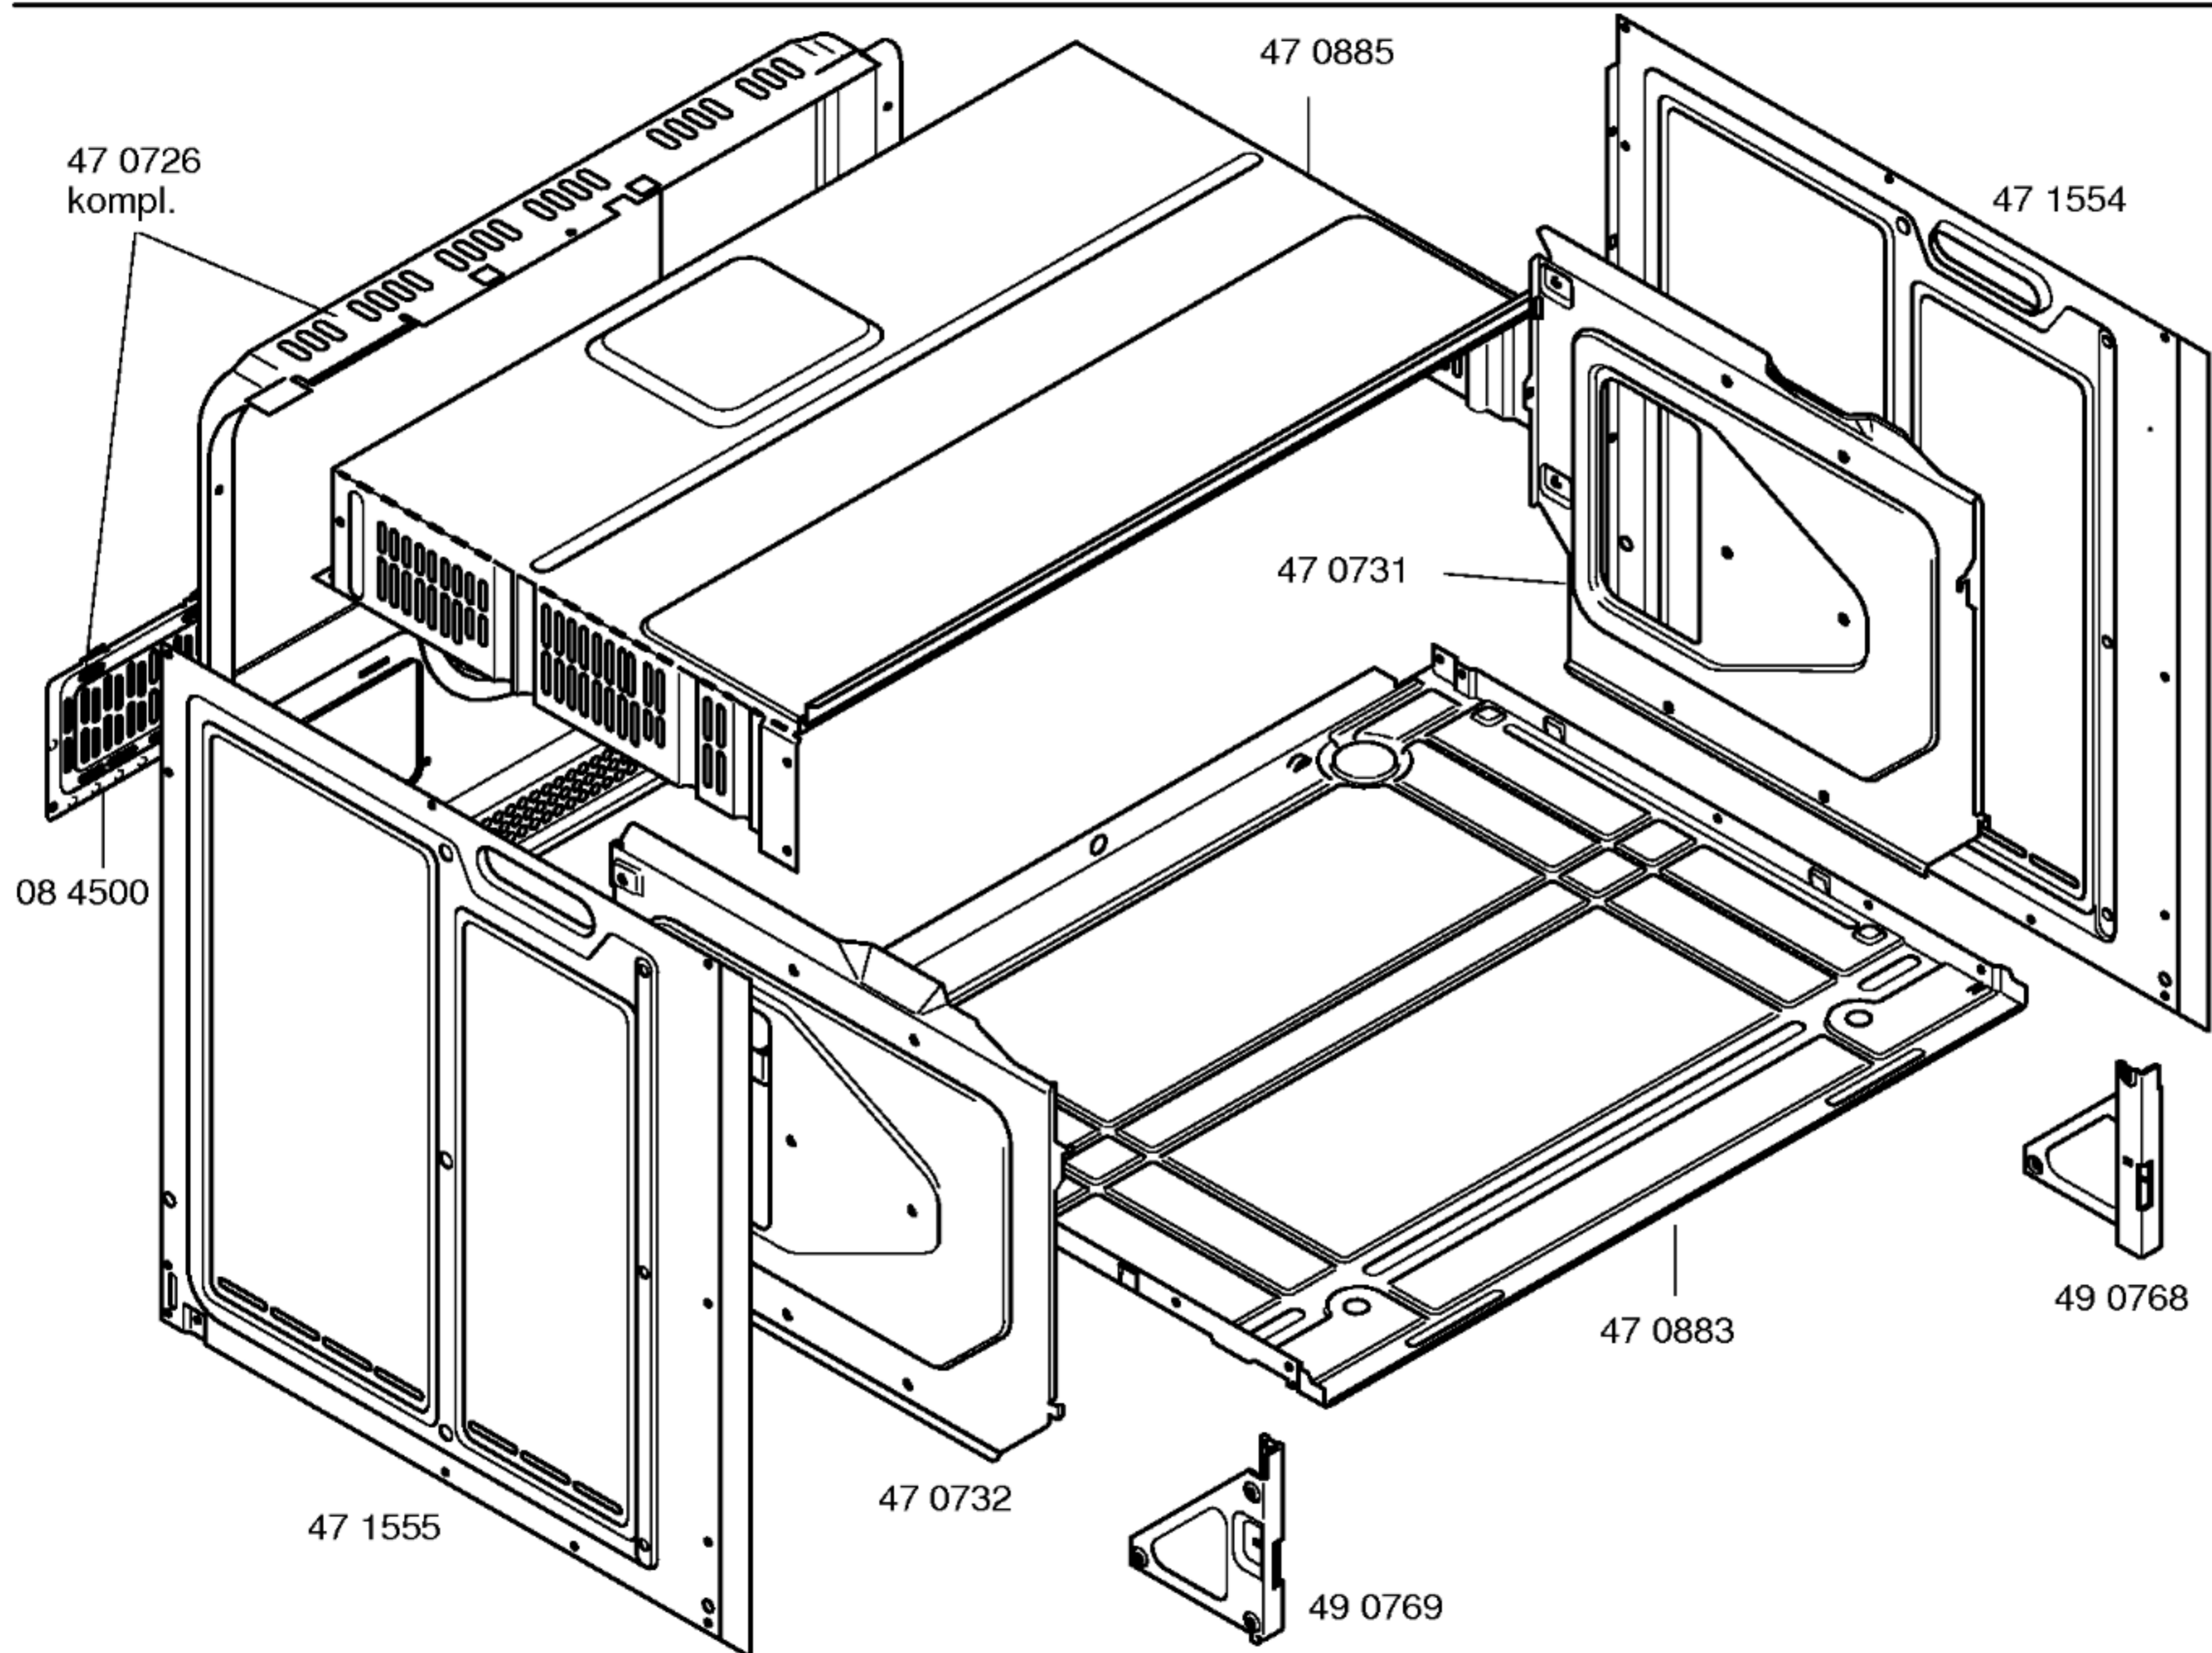

Mat. - Nr. - Konstante  
 3740 . . . . .

- Zubehoer:  
 HEZ6001 Backform  
 Auslaufsicher  
 HEZ317000 Pizzaform  
 HMZ21GB Glasbraeter  
 HEZ6000 Metallbraeter  
 HEZ333102 Profiauszug

Mat. - Nr. - Konstante  
 3740 . . . . .  
 1) 42 2707  
 V02