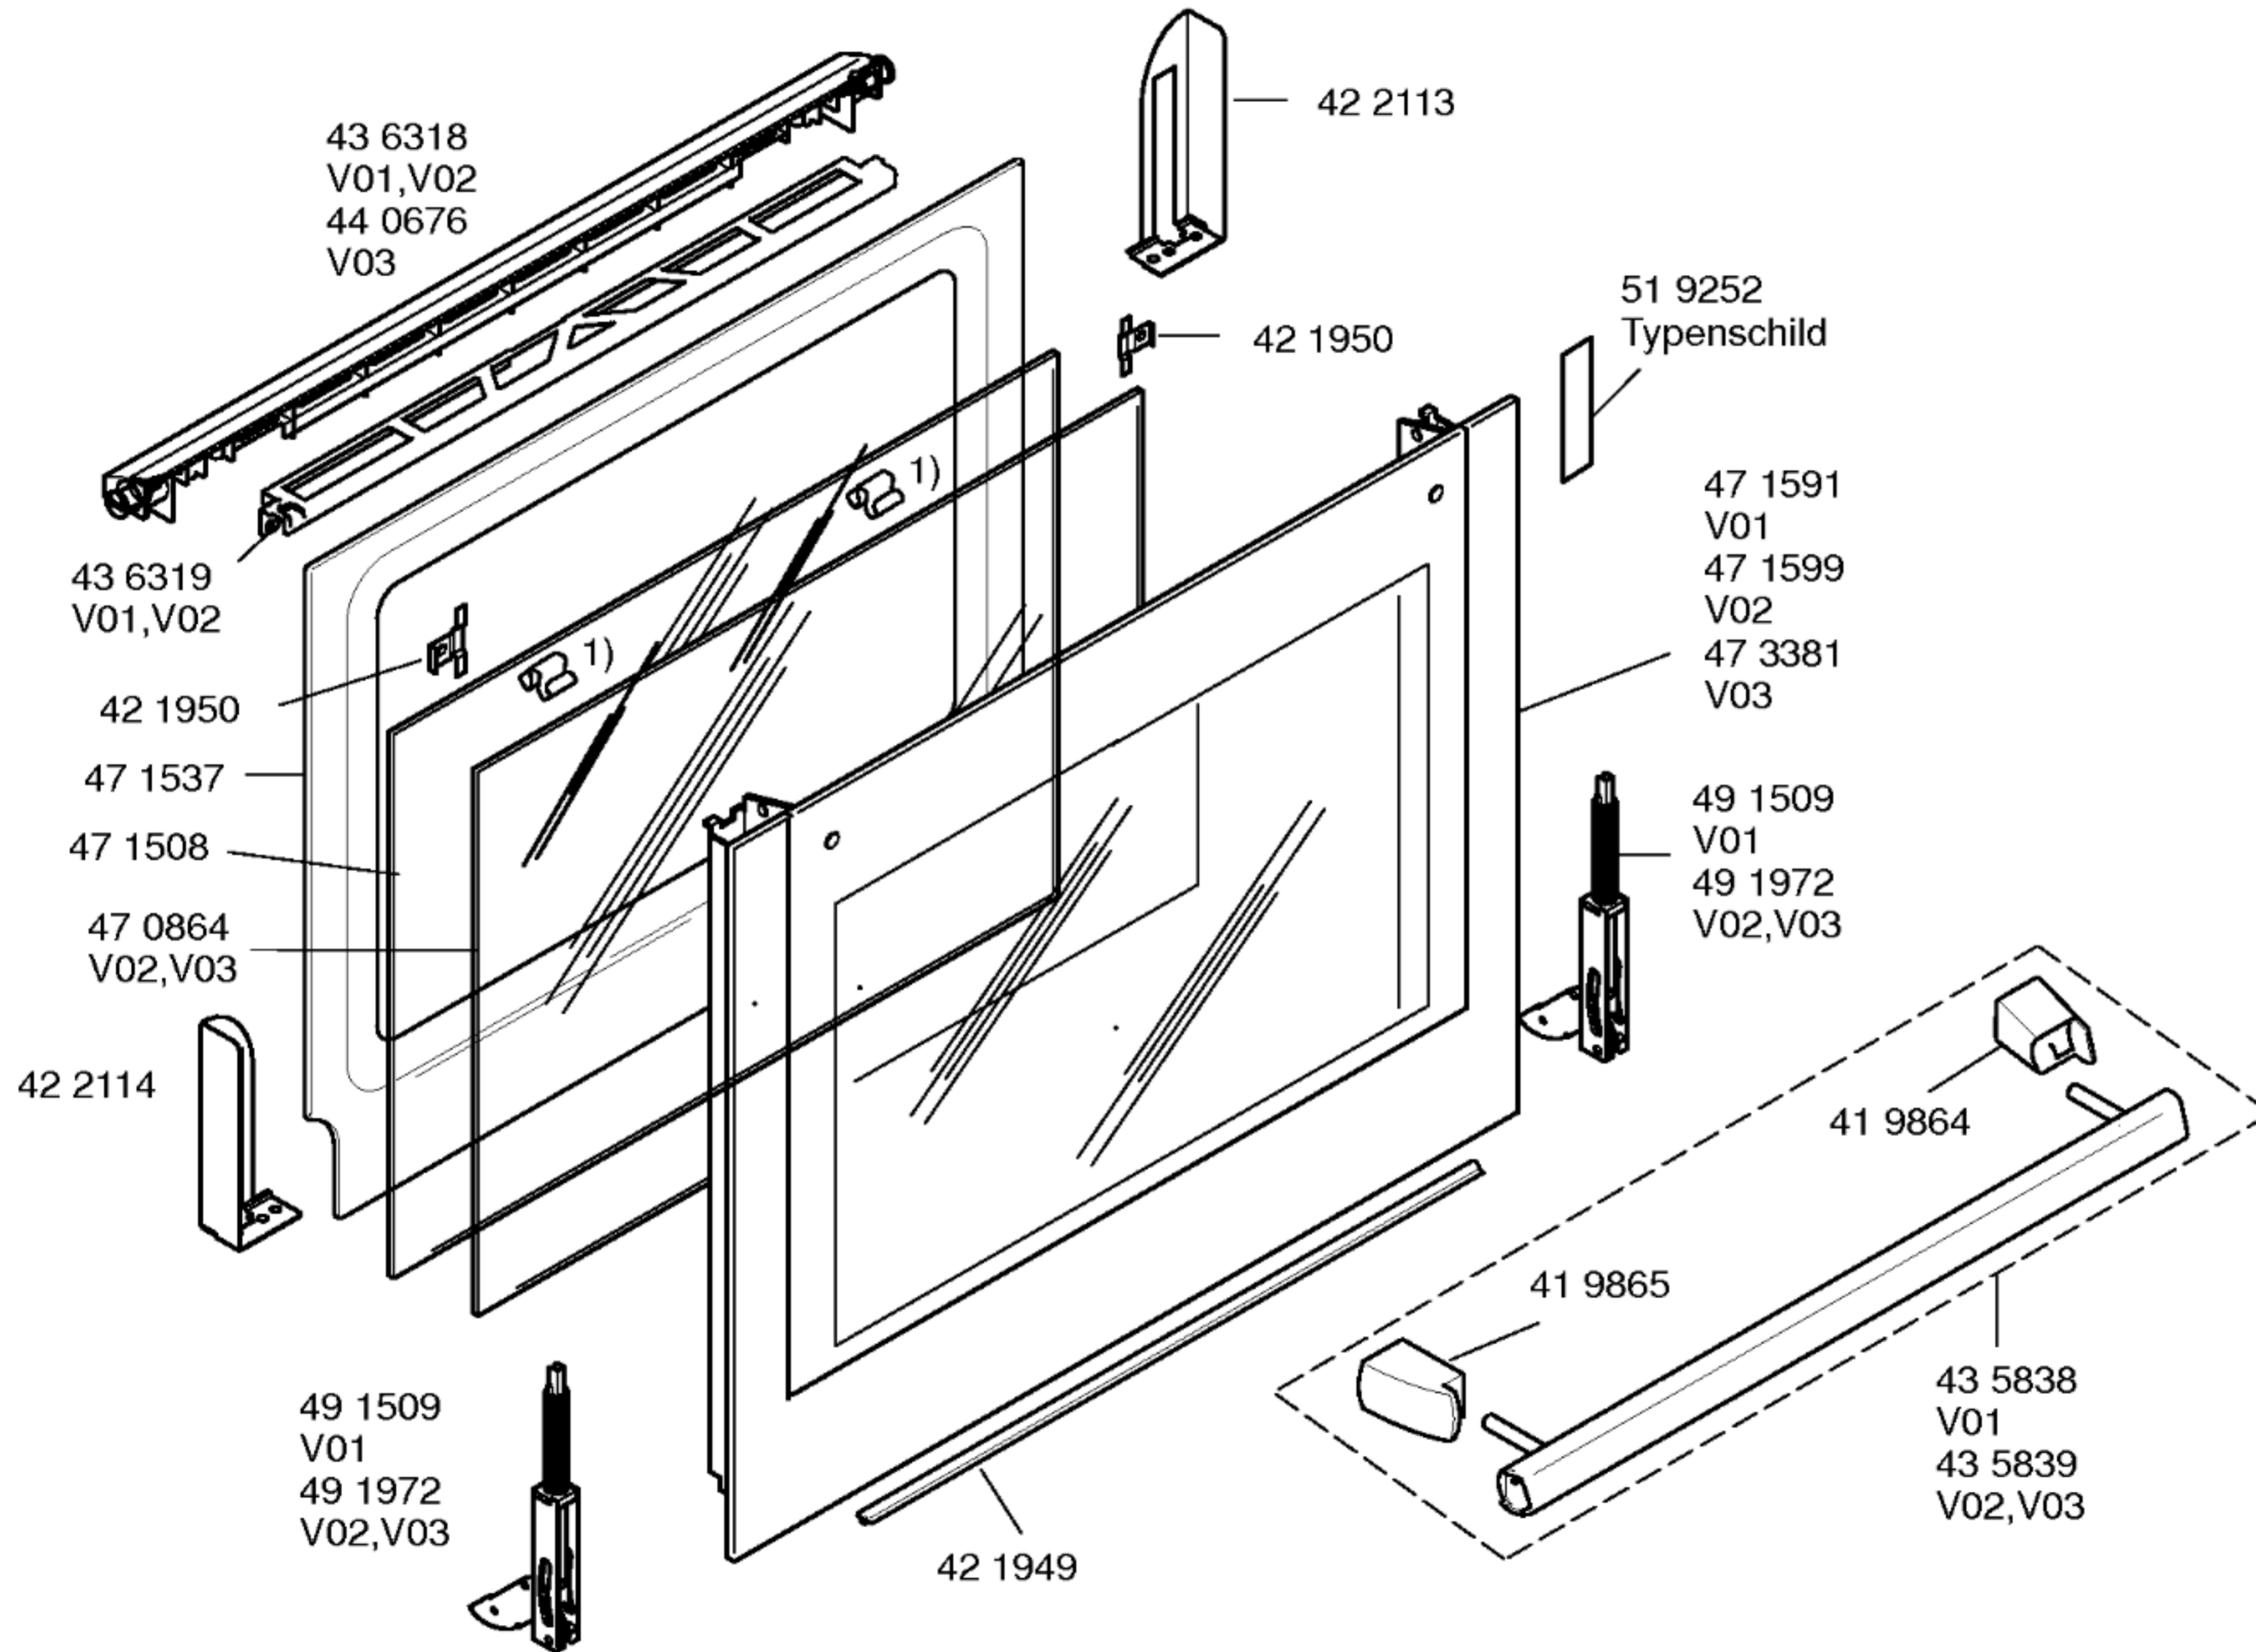

Mat. - Nr. - Konstante  
 3740 . . . . .

- Zubehoer:  
 HEZ6001 Backform  
 Auslaufsicher  
 HEZ317000 Pizzaform  
 HMZ21GB Glasbraeter  
 HEZ6000 Metallbraeter  
 HEZ333102 Profiauszug

Mat. - Nr. - Konstante  
 3740 . . . . .  
 1) 42 2707  
 V02