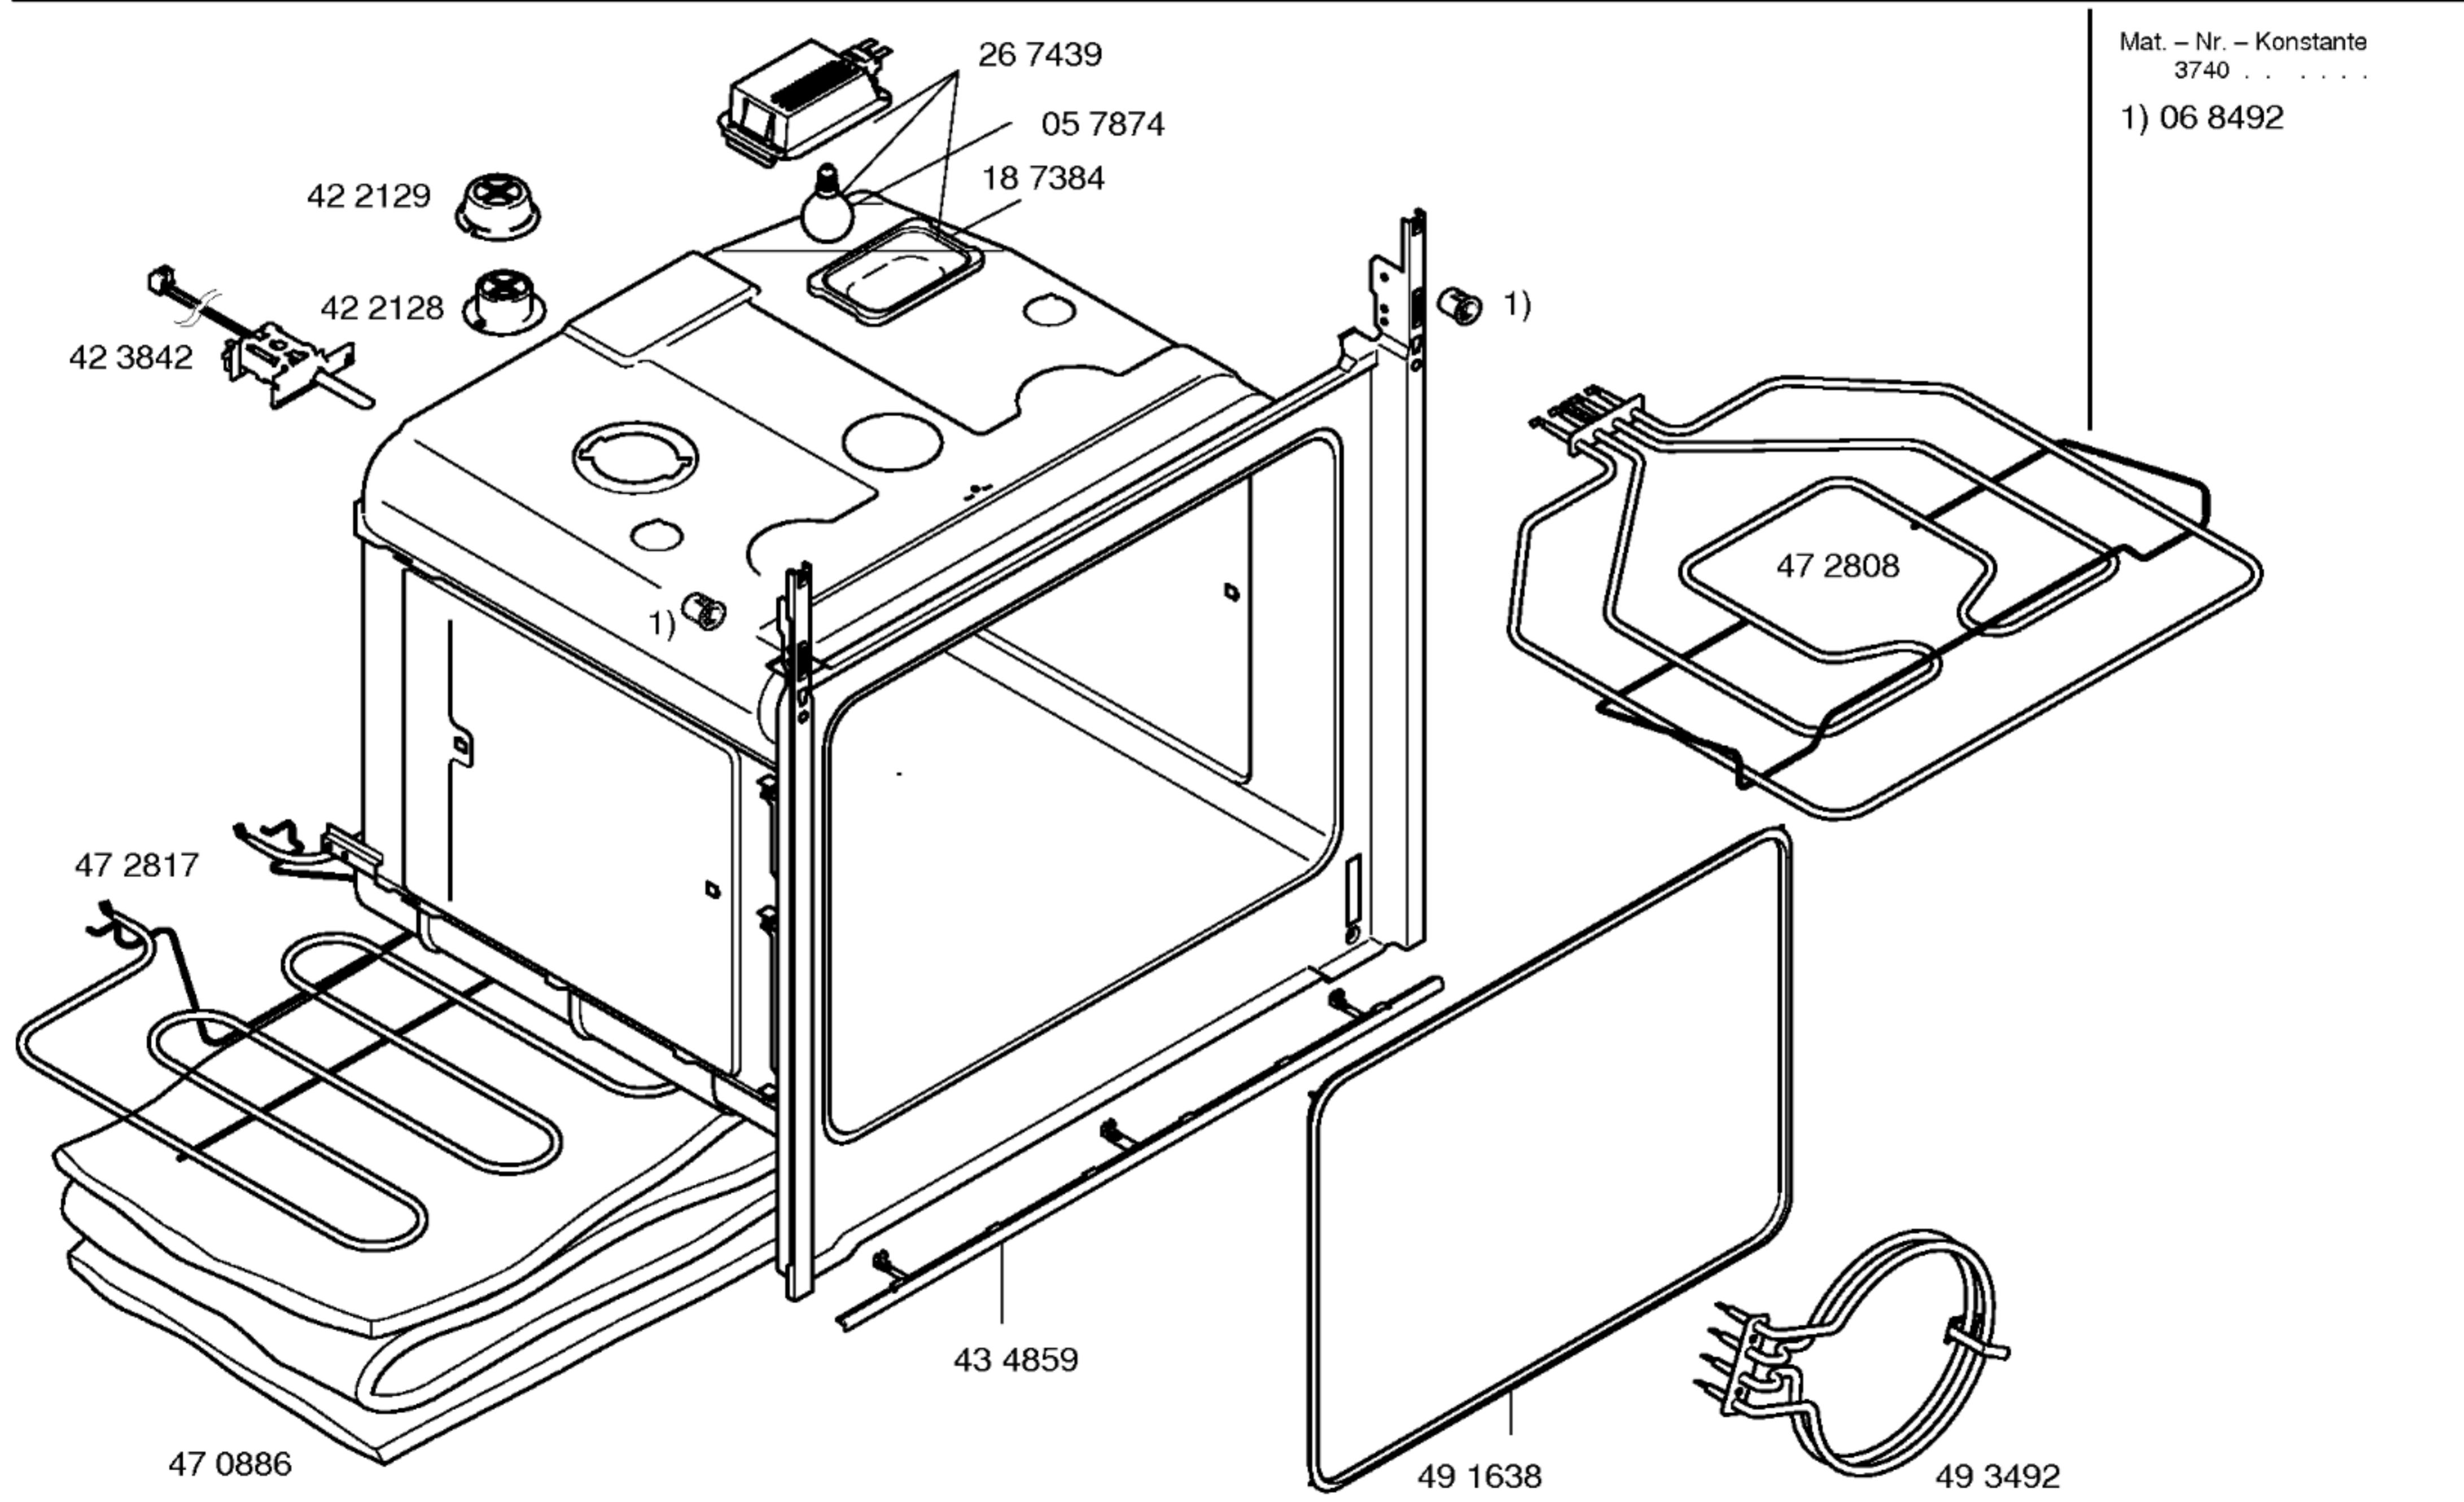

Mat. - Nr. - Konstante  
 3740 . . . . .

- Zubehoer:  
 HEZ6001 Backform  
 Auslaufsicher  
 HEZ317000 Pizzaform  
 HMZ21GB Glasbraeter  
 HEZ6000 Metallbraeter  
 HEZ333102 Profiauszug

Mat. - Nr. - Konstante  
 3740 . . . . .  
 1) 42 2707  
 V02