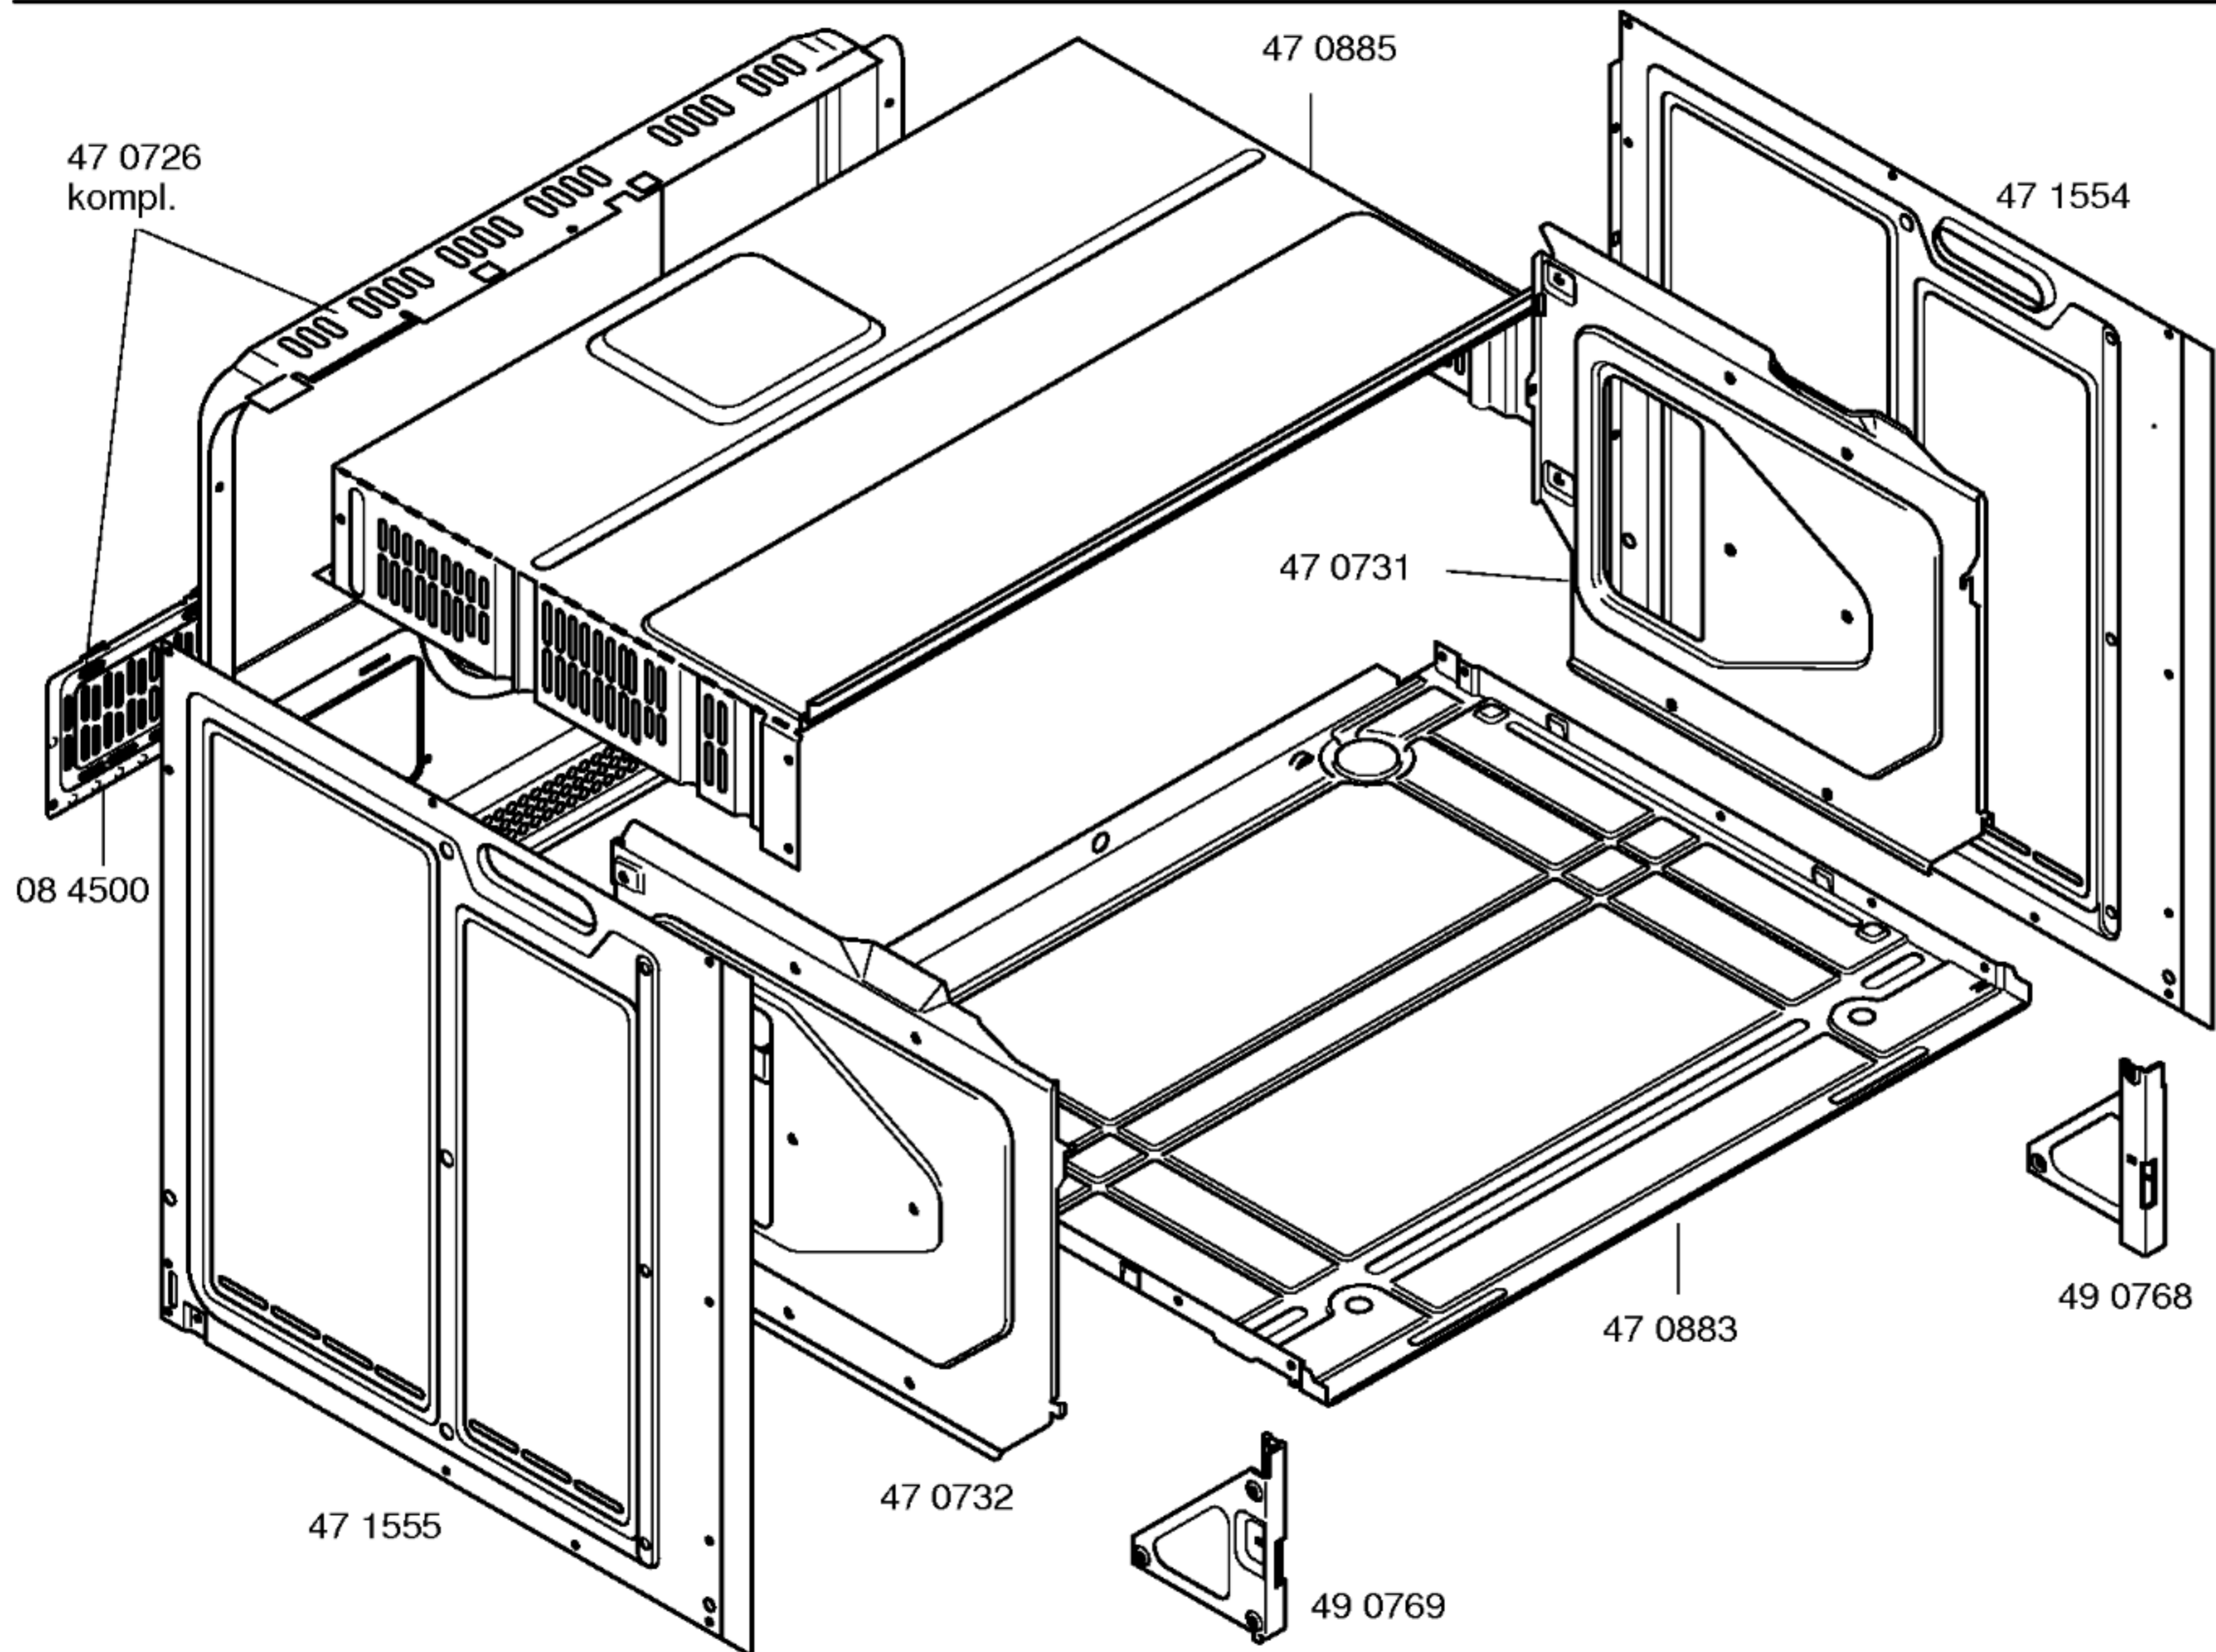

Mat. – Nr. – Konstante  
3740 . . . . .  
Gebrauchsanweisung  
58 7708 (de)

Montageanweisung  
58 6500  
(de, en, fr, it, nl, da, sv, no  
fi, es, pt, el, cs, pl, tr, ru)

- Zubehoer:
- HEZ331070
  - Backblech emailliert
  - HEZ331010
  - Backblech Antihaft
  - HEZ332070
  - Universalpfanne
  - HEZ332010
  - Universalpfanne
  - Antihaft
  - HEZ333070
  - Profipfanne
  - HEZ333001
  - Deckel f. Profipfanne
  - HEZ3340001
  - Kombirost
  - HEZ324000
  - Einlegerost
  - HEZ325070
  - Grillblech 2-teilig
  - HEZ336000
  - Glaspfanne
  - HEZ6001
  - Backform
  - Auslaufsicher
  - HEZ317000
  - Pizzaform