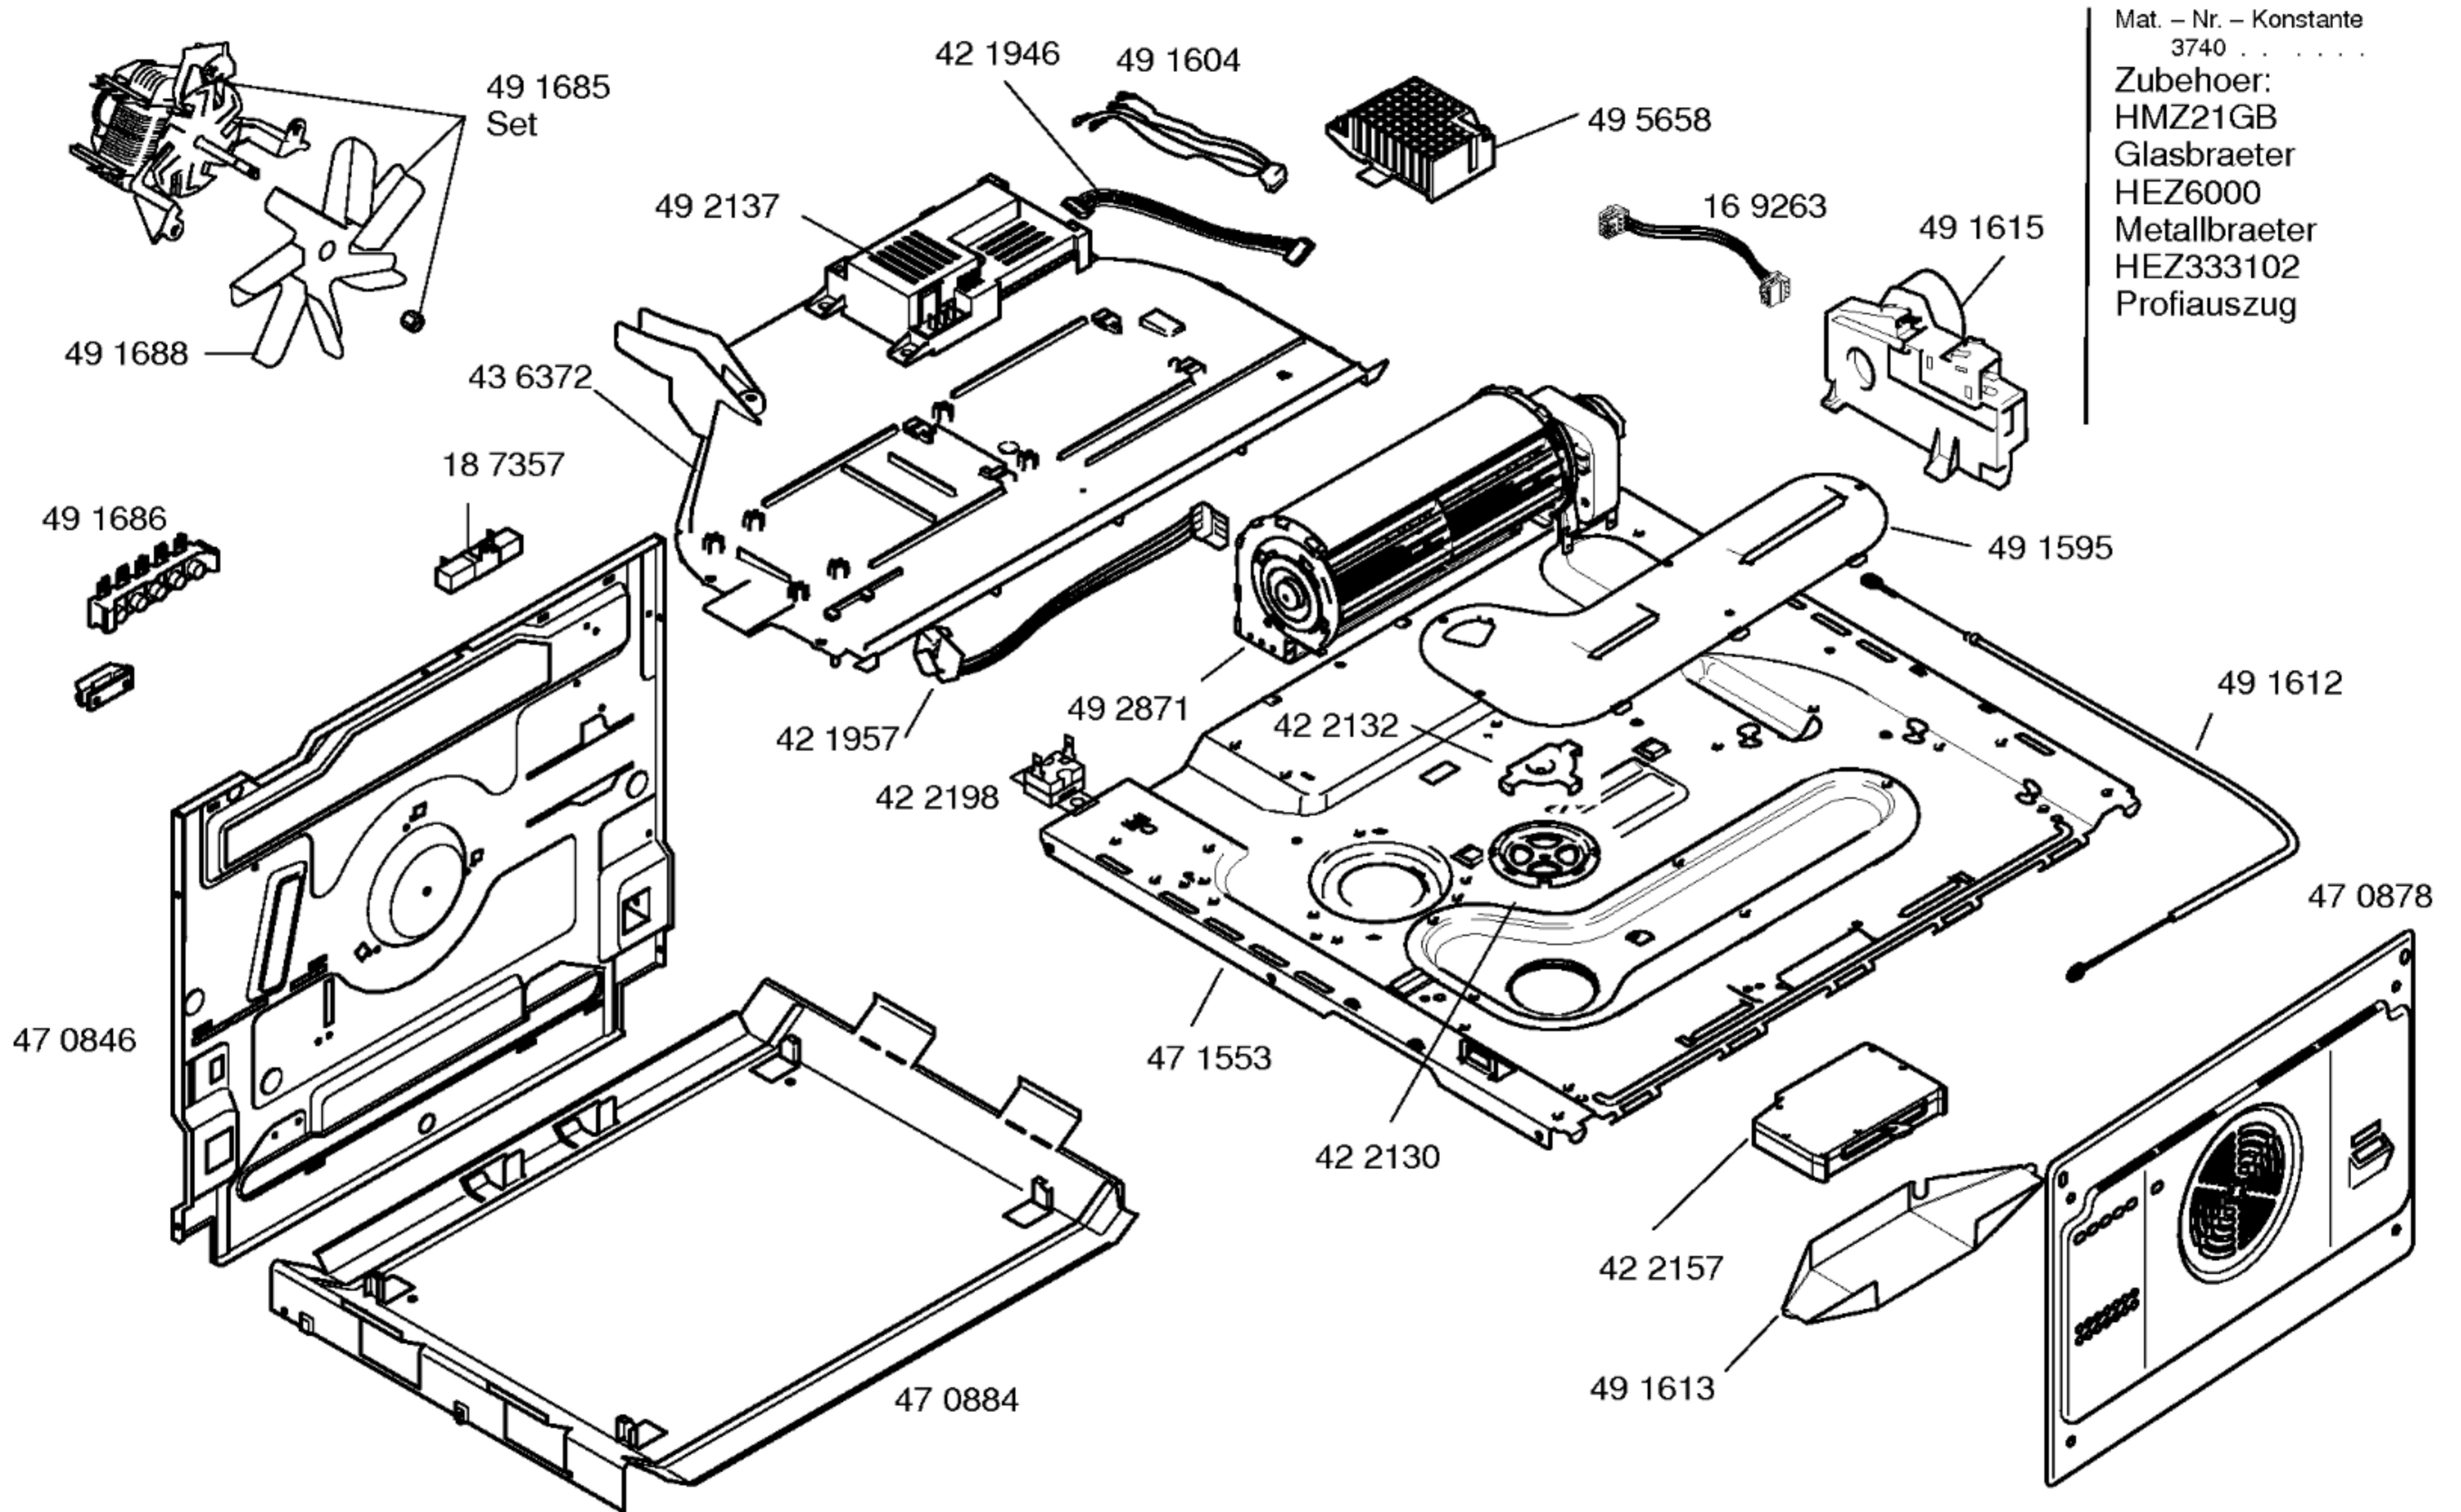

Mat. – Nr. – Konstante  
3740 . . . . .  
Gebrauchsanweisung  
58 7708 (de)

Montageanweisung  
58 6500  
(de, en, fr, it, nl, da, sv, no  
fi, es, pt, el, cs, pl, tr, ru)

- Zubehoer:
- HEZ331070
  - Backblech emailliert
  - HEZ331010
  - Backblech Antihaft
  - HEZ332070
  - Universalpfanne
  - HEZ332010
  - Universalpfanne
  - Antihaft
  - HEZ333070
  - Profipfanne
  - HEZ333001
  - Deckel f. Profipfanne
  - HEZ3340001
  - Kombirost
  - HEZ324000
  - Einlegerost
  - HEZ325070
  - Grillblech 2-teilig
  - HEZ336000
  - Glaspfanne
  - HEZ6001
  - Backform
  - Auslaufsicher
  - HEZ317000
  - Pizzaform

Mat. - Nr. - Konstante  
3740 . . . . .

Mat. - Nr. - Konstante  
3740 . . . . .