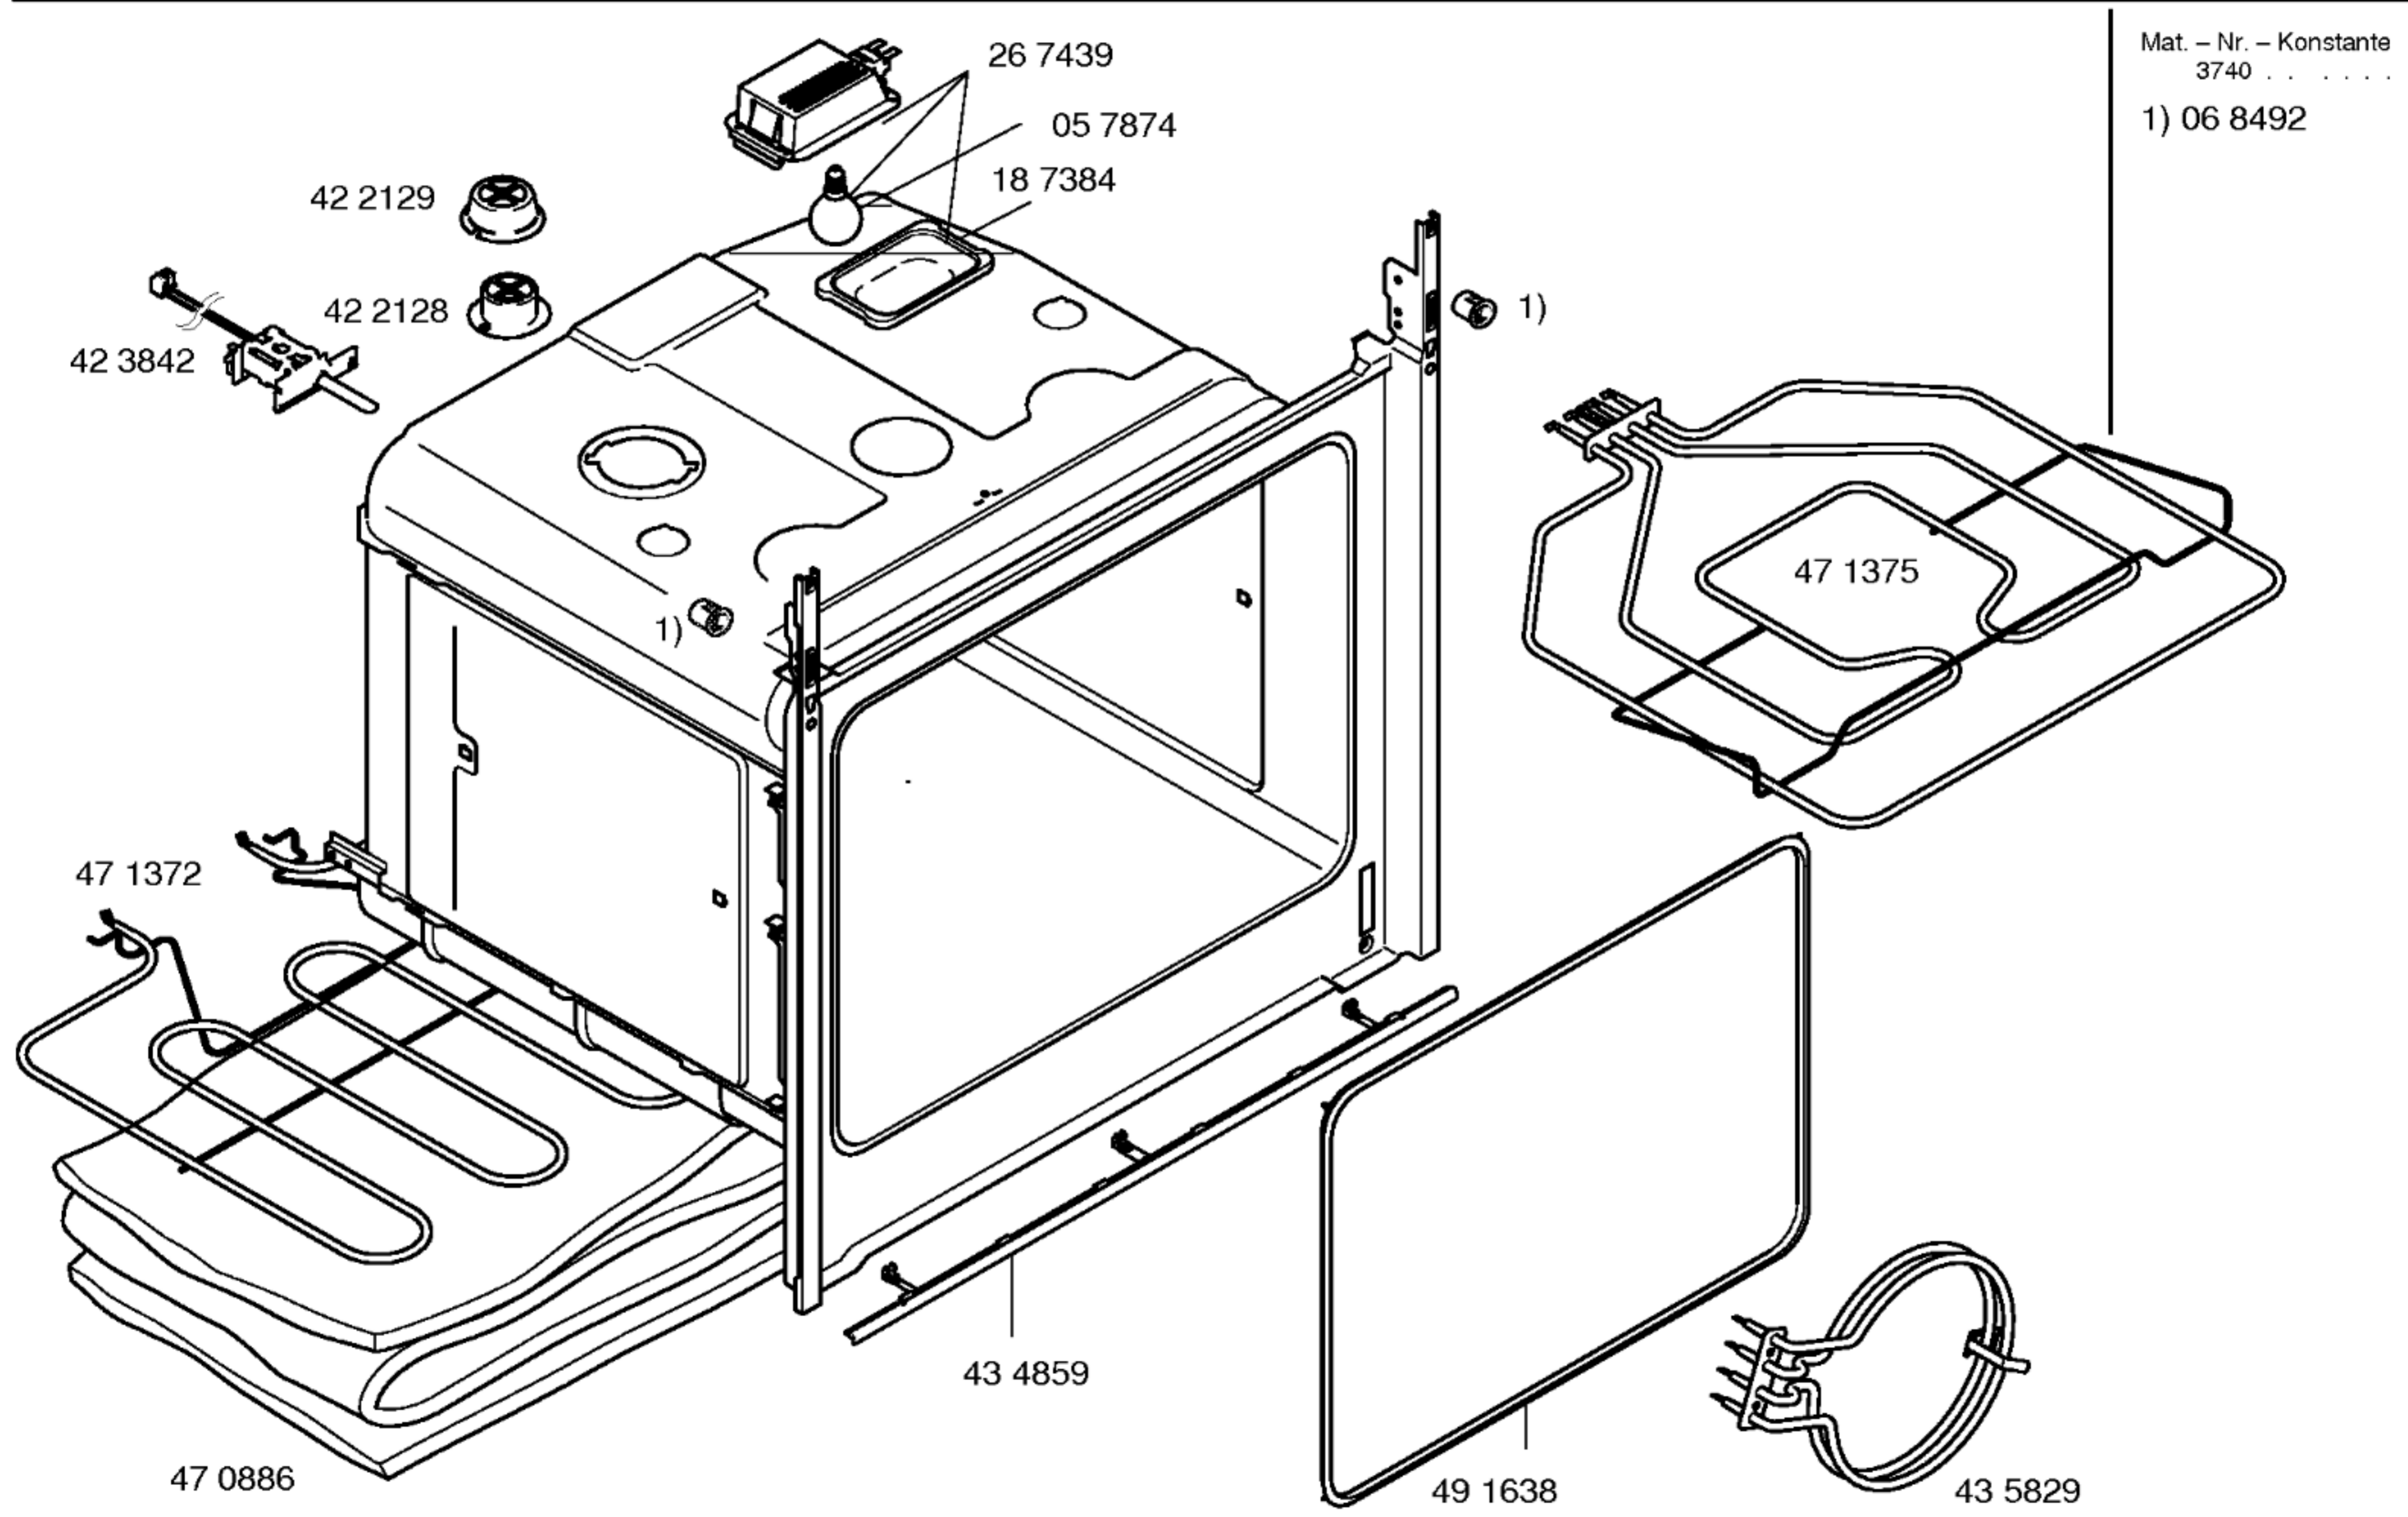

Mat. – Nr. – Konstante  
3740 . . . . .  
Gebrauchsanweisung  
58 7708 (de)

Montageanweisung  
58 6500  
(de, en, fr, it, nl, da, sv, no  
fi, es, pt, el, cs, pl, tr, ru)

- Zubehoer:
- HEZ331070
  - Backblech emailliert
  - HEZ331010
  - Backblech Antihaft
  - HEZ332070
  - Universalpfanne
  - HEZ332010
  - Universalpfanne
  - Antihaft
  - HEZ333070
  - Profipfanne
  - HEZ333001
  - Deckel f. Profipfanne
  - HEZ3340001
  - Kombirost
  - HEZ324000
  - Einlegerost
  - HEZ325070
  - Grillblech 2-teilig
  - HEZ336000
  - Glaspfanne
  - HEZ6001
  - Backform
  - Auslaufsicher
  - HEZ317000
  - Pizzaform