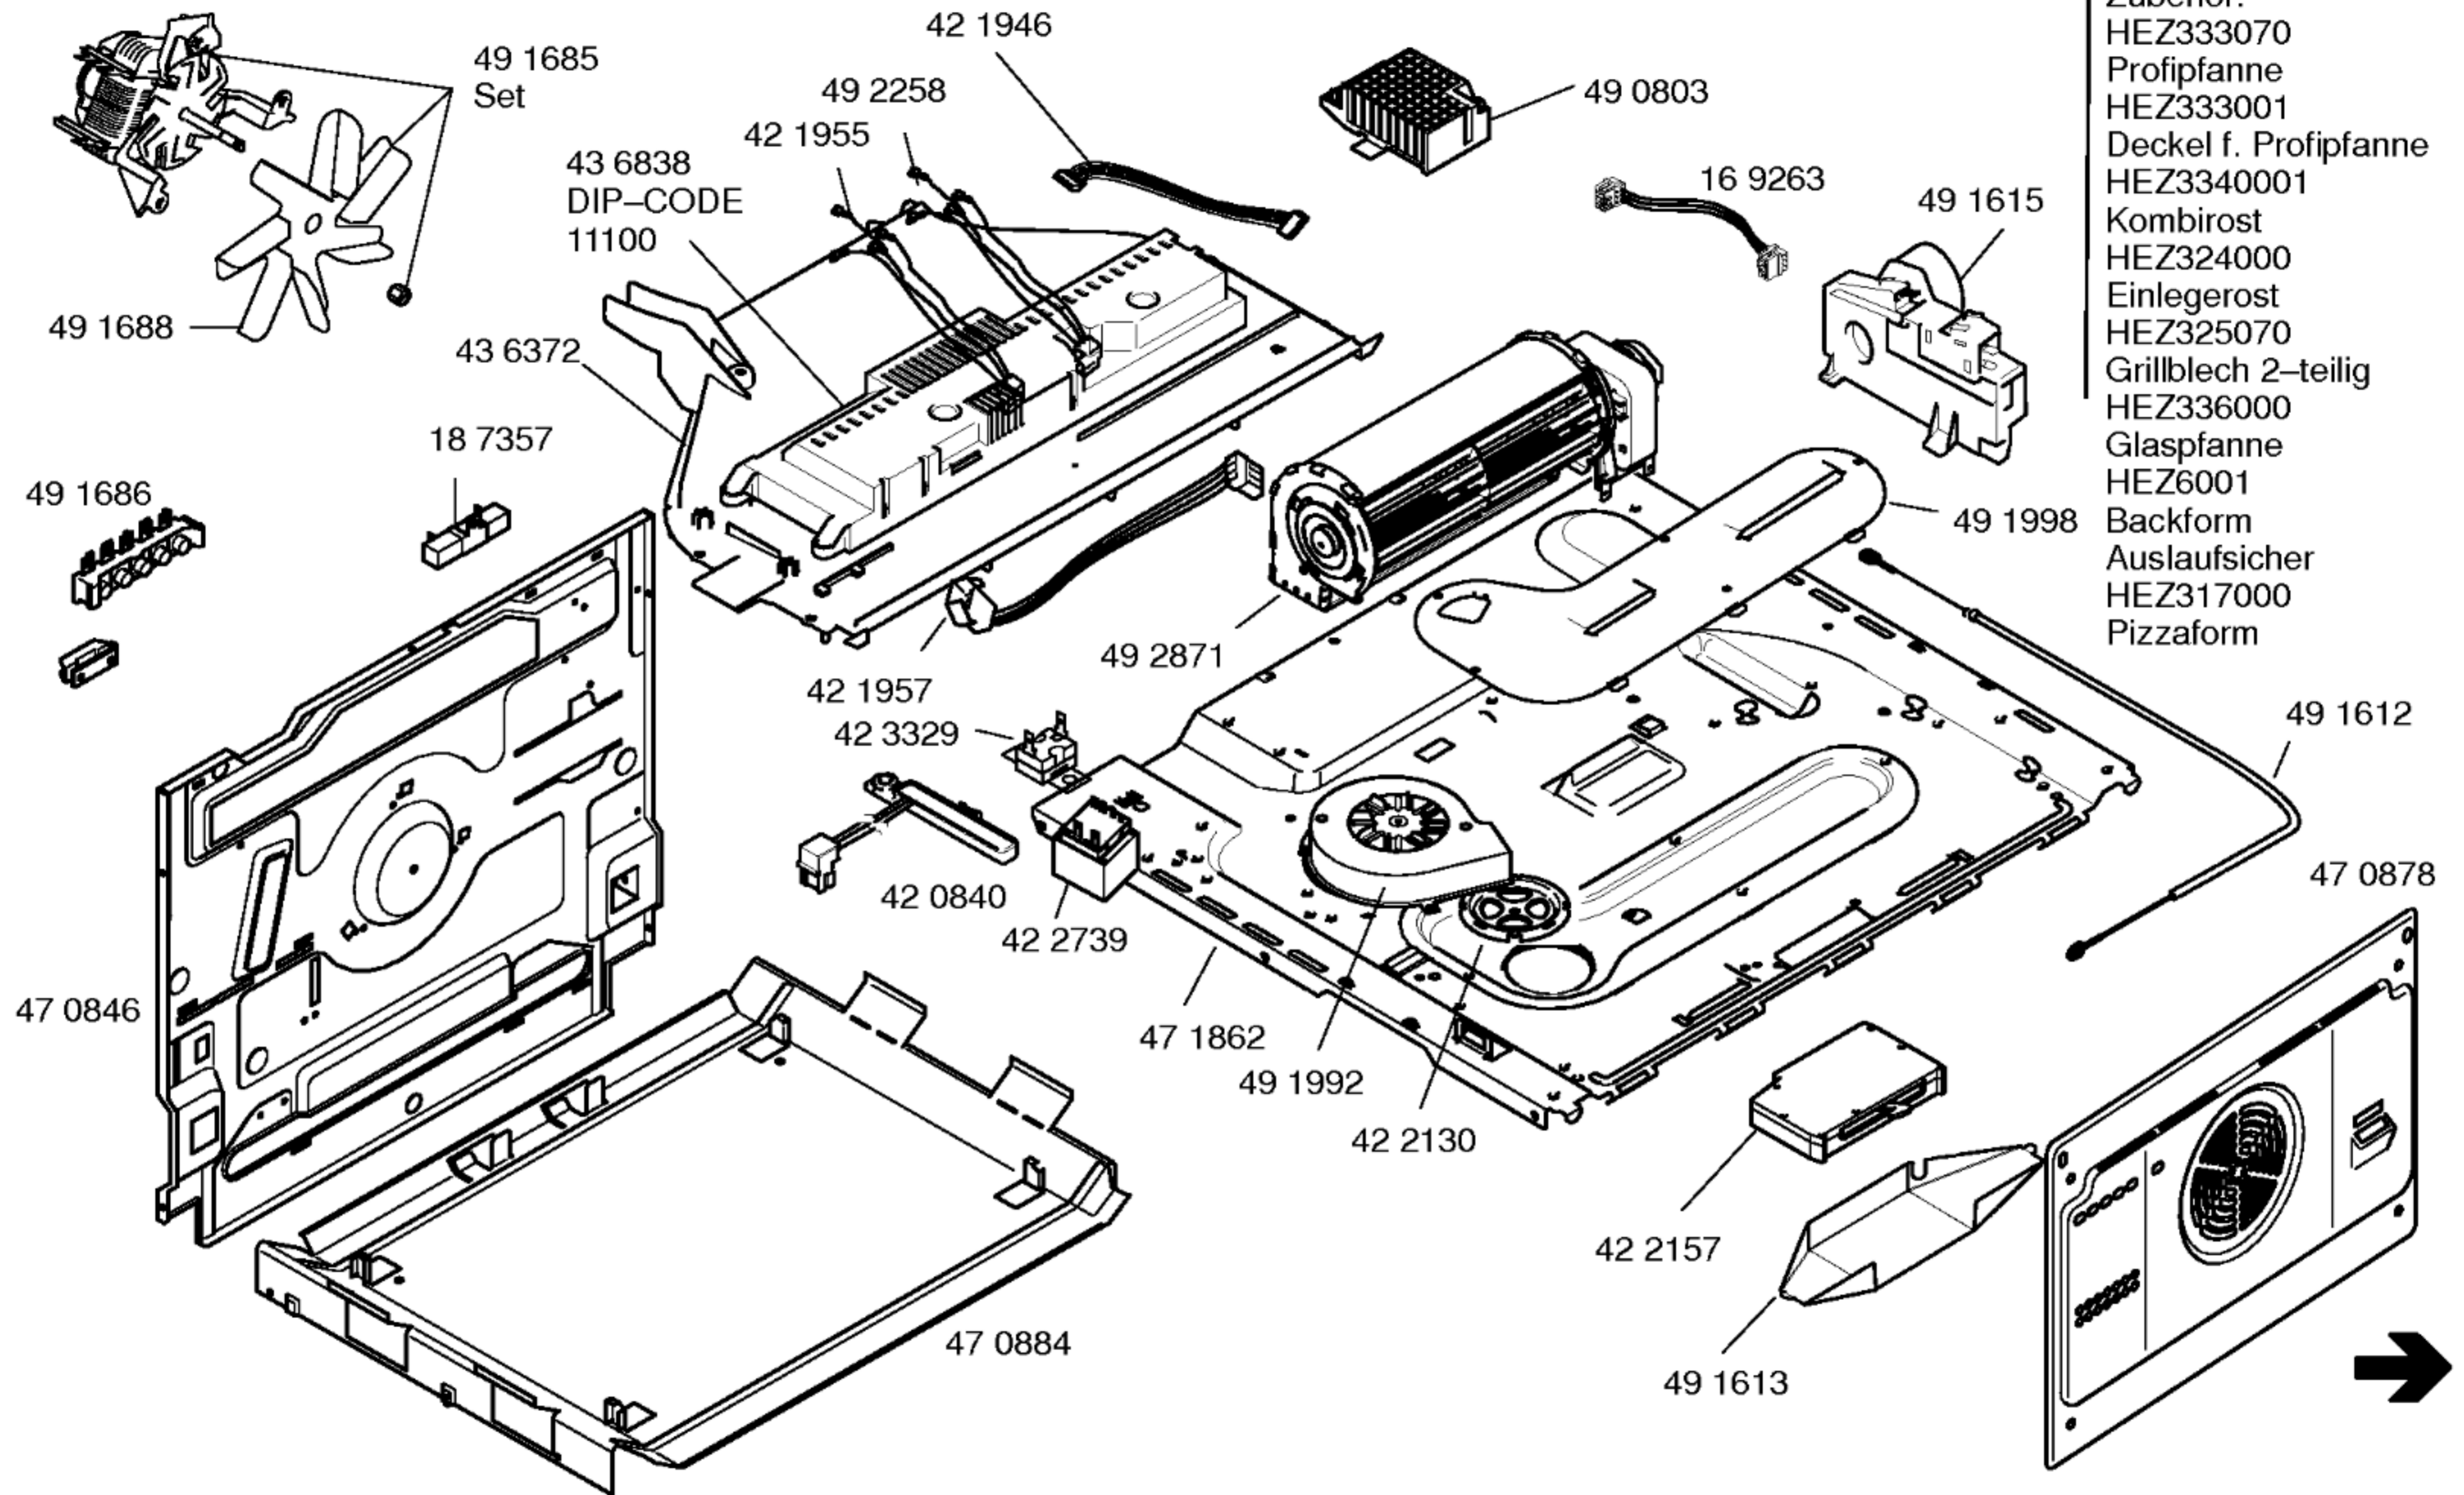

Mat. – Nr. – Konstante  
3740 . . . . .  
Gebrauchsanweisung  
58 8758 (de)

58 8240  
Infopaket (de)

Montageanweisung  
58 6500  
(de,en,fr,it,nl,da,sv,no  
fi,es,pt,el,cs,pl,tr,ru)

Zubehoer:  
HEZ331070  
Backblech emailliert  
HEZ331010  
Backblech Antihaft  
HEZ332070  
Universalpfanne  
HEZ332010  
Universalpfanne  
Antihaft