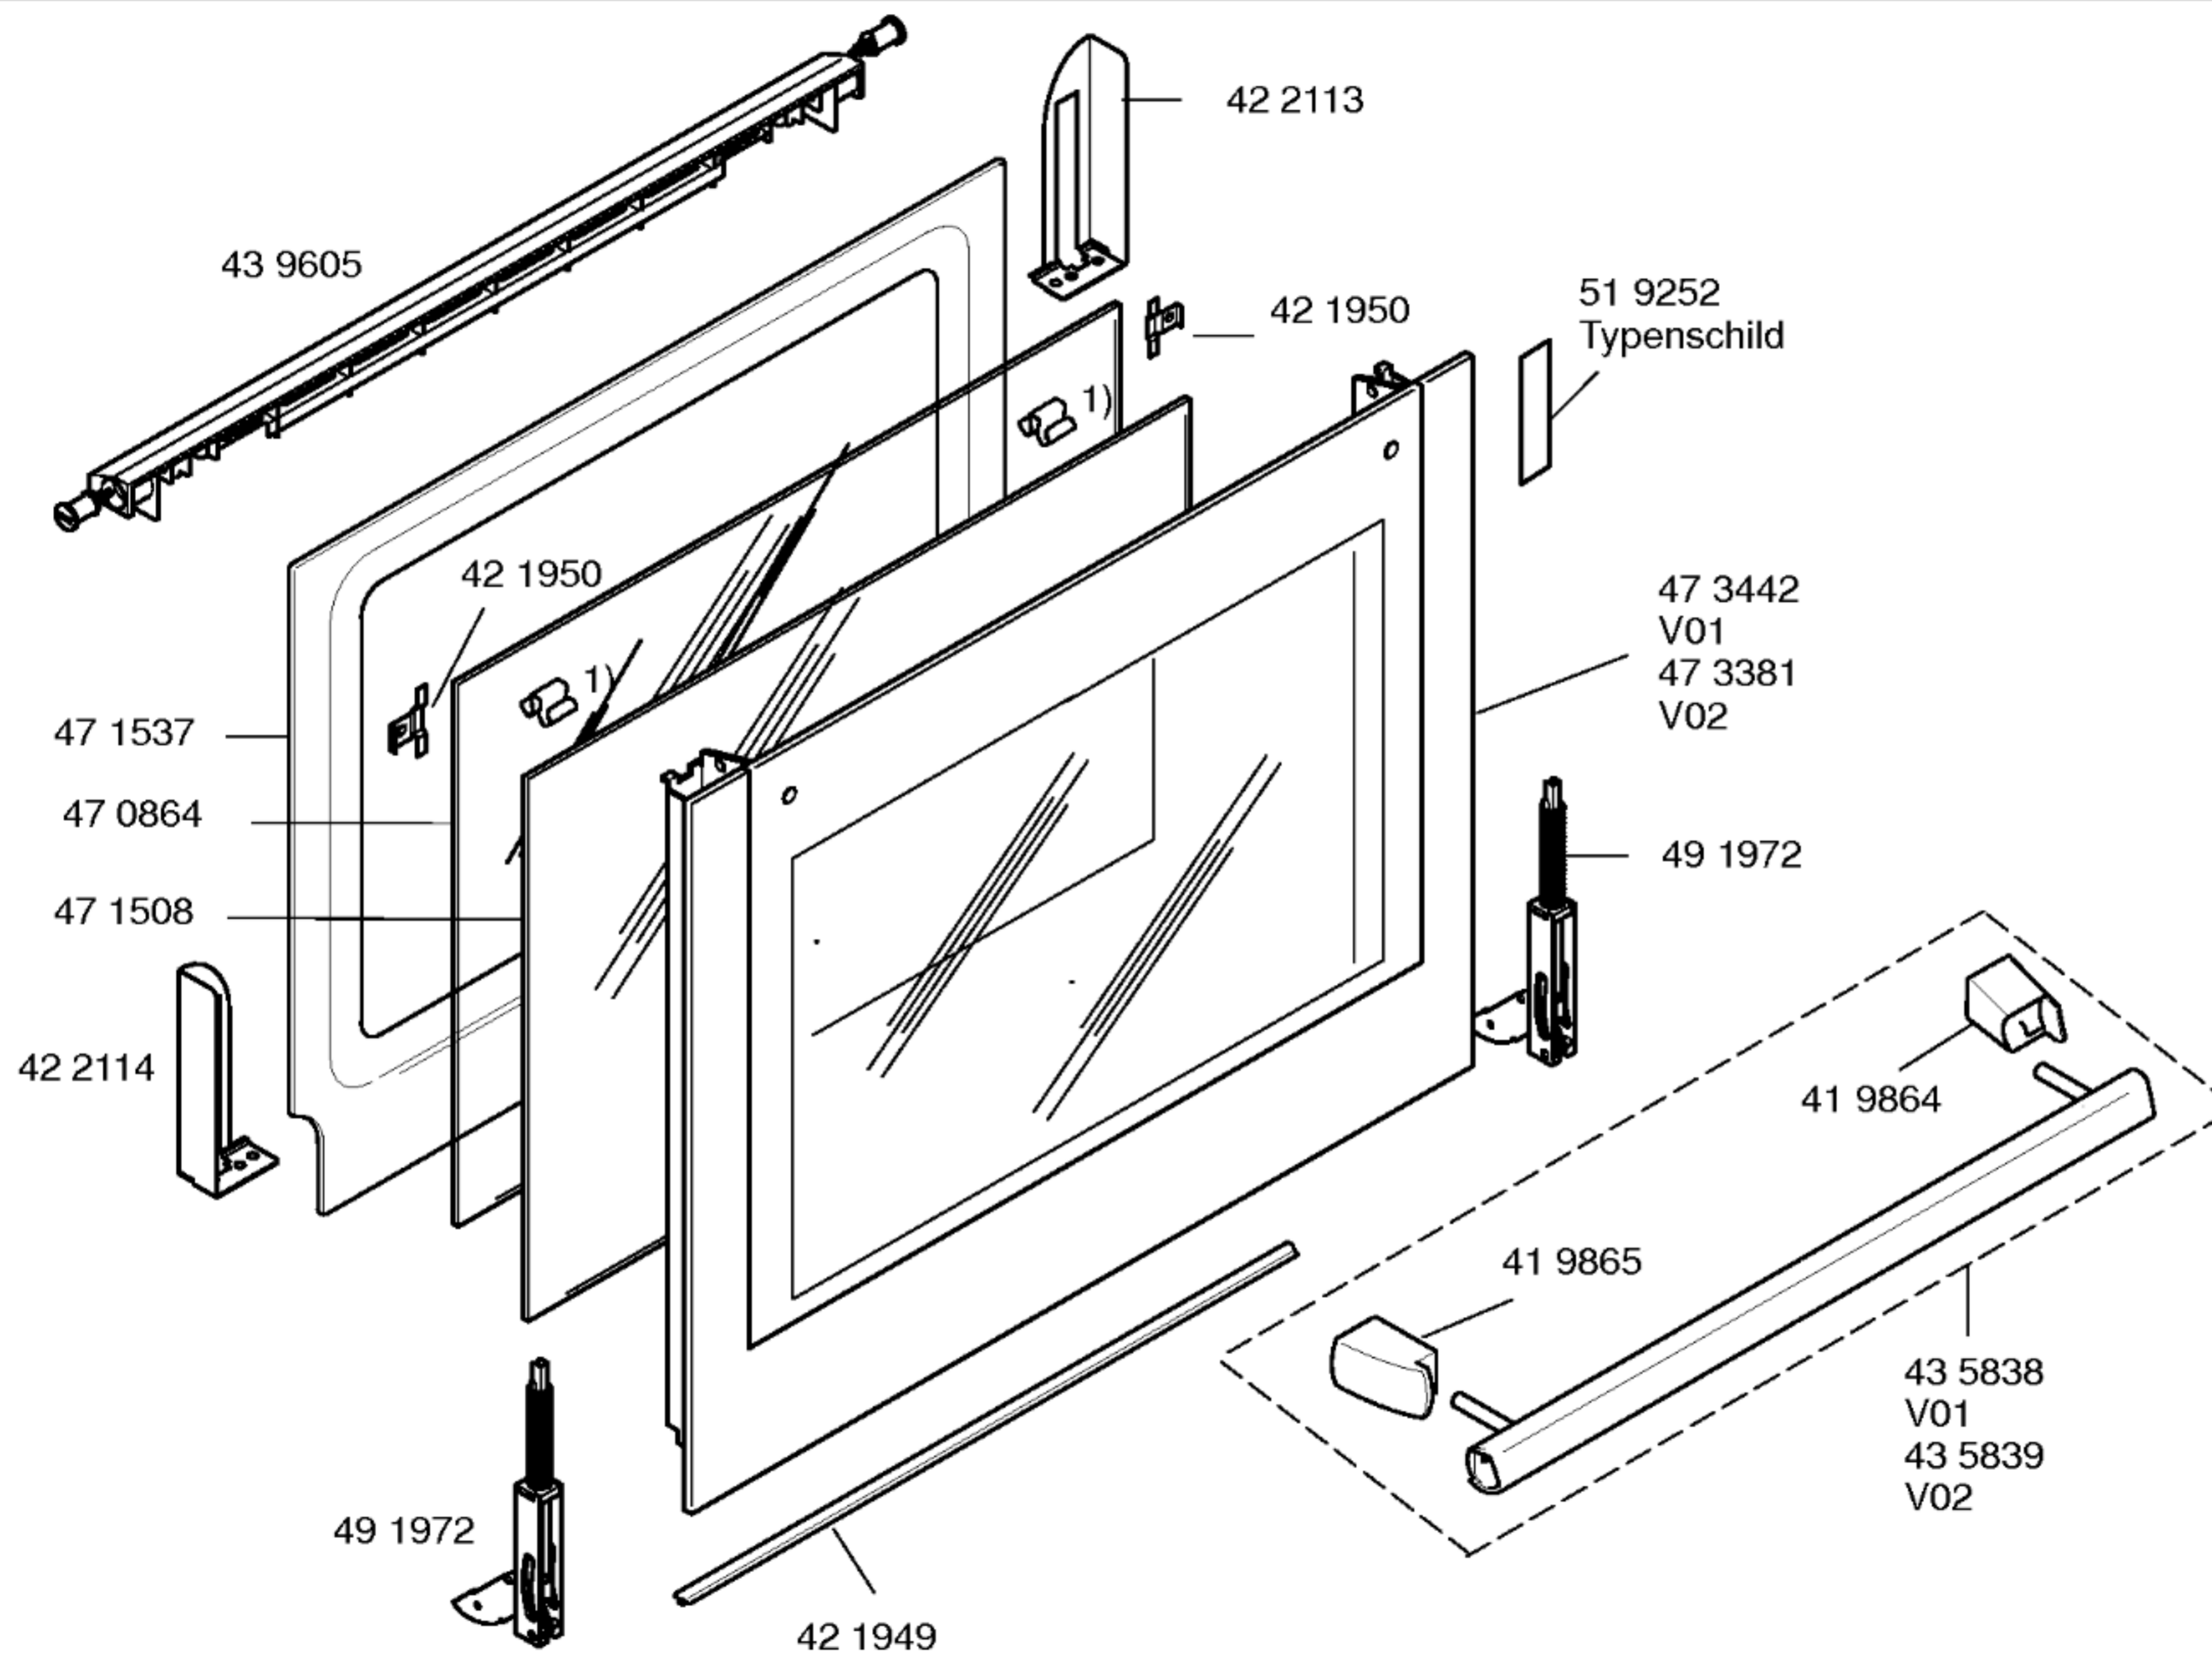

Mat. – Nr. – Konstante  
3740 . . . . .  
Gebrauchsanweisung  
58 8758 (de)

58 8240  
Infopaket (de)

Montageanweisung  
58 6500  
(de,en,fr,it,nl,da,sv,no  
fi,es,pt,el,cs,pl,tr,ru)

Zubehoer:  
HEZ331070  
Backblech emailliert  
HEZ331010  
Backblech Antihaft  
HEZ332070  
Universalpfanne  
HEZ332010  
Universalpfanne  
Antihaft