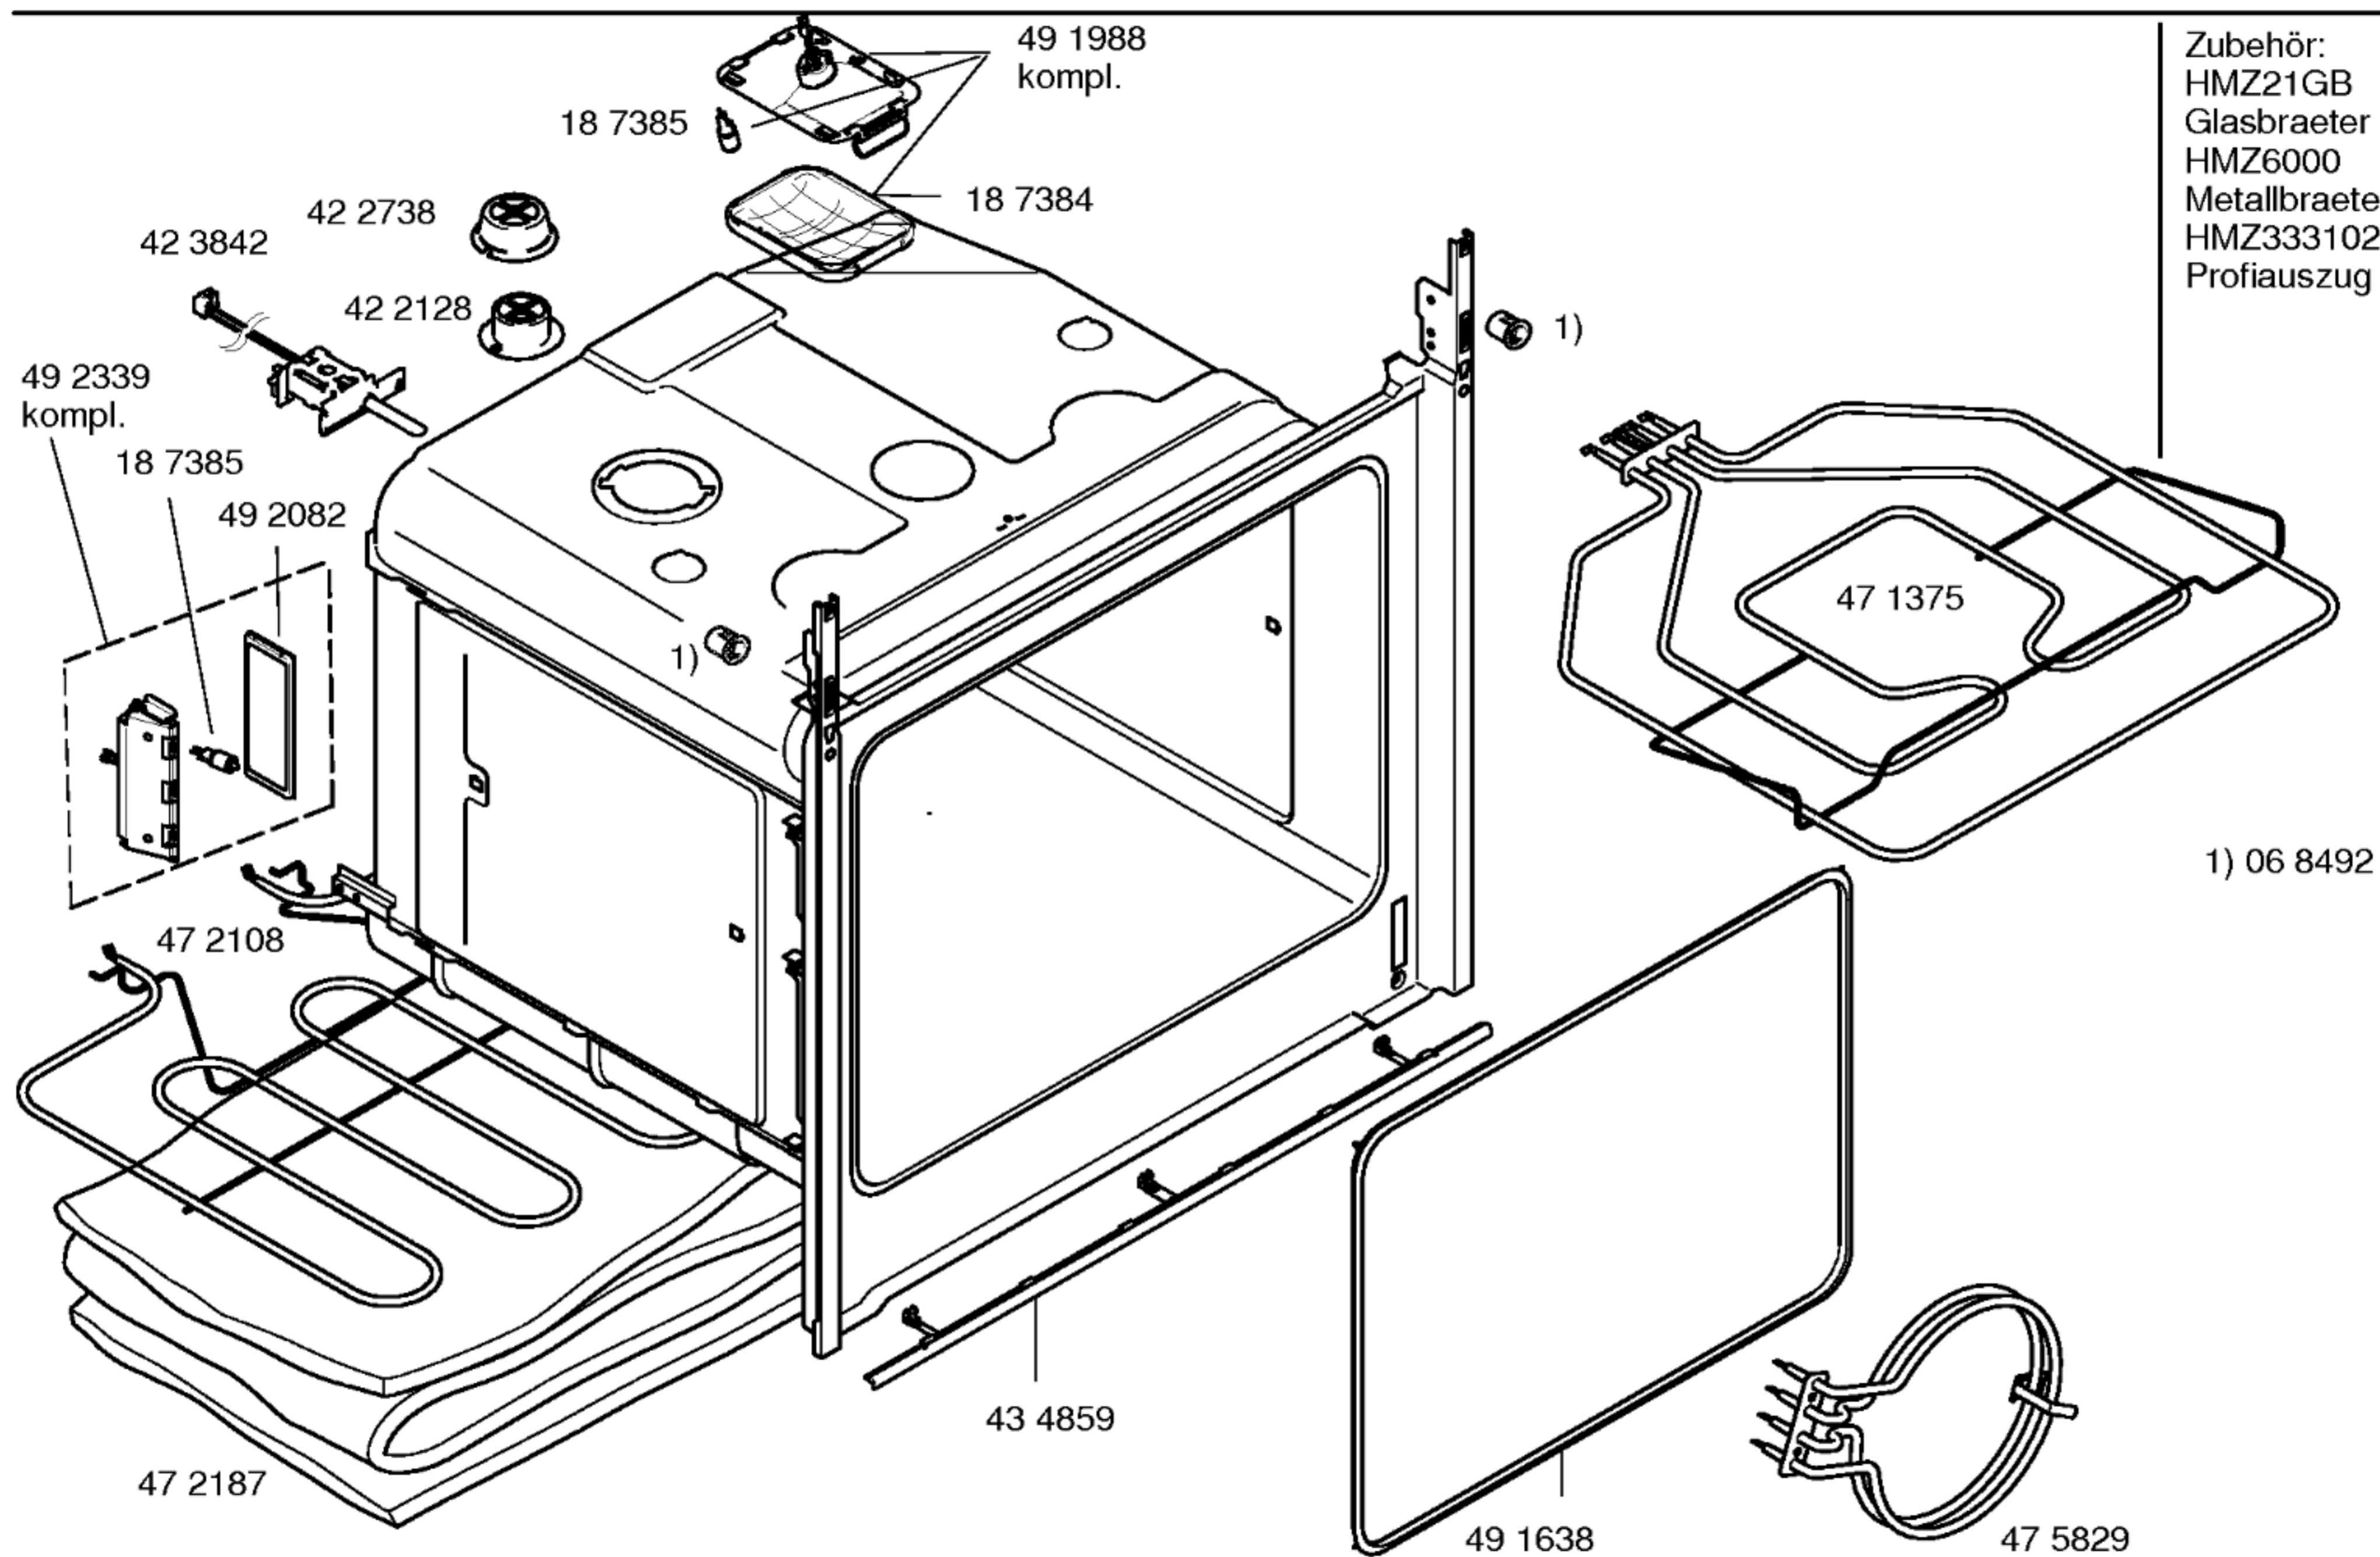

Mat. – Nr. – Konstante  
3740 . . . . .  
Gebrauchsanweisung  
58 8758 (de)

58 8240  
Infopaket (de)

Montageanweisung  
58 6500  
(de,en,fr,it,nl,da,sv,no  
fi,es,pt,el,cs,pl,tr,ru)

Zubehoer:  
HEZ331070  
Backblech emailliert  
HEZ331010  
Backblech Antihaft  
HEZ332070  
Universalpfanne  
HEZ332010  
Universalpfanne  
Antihaft