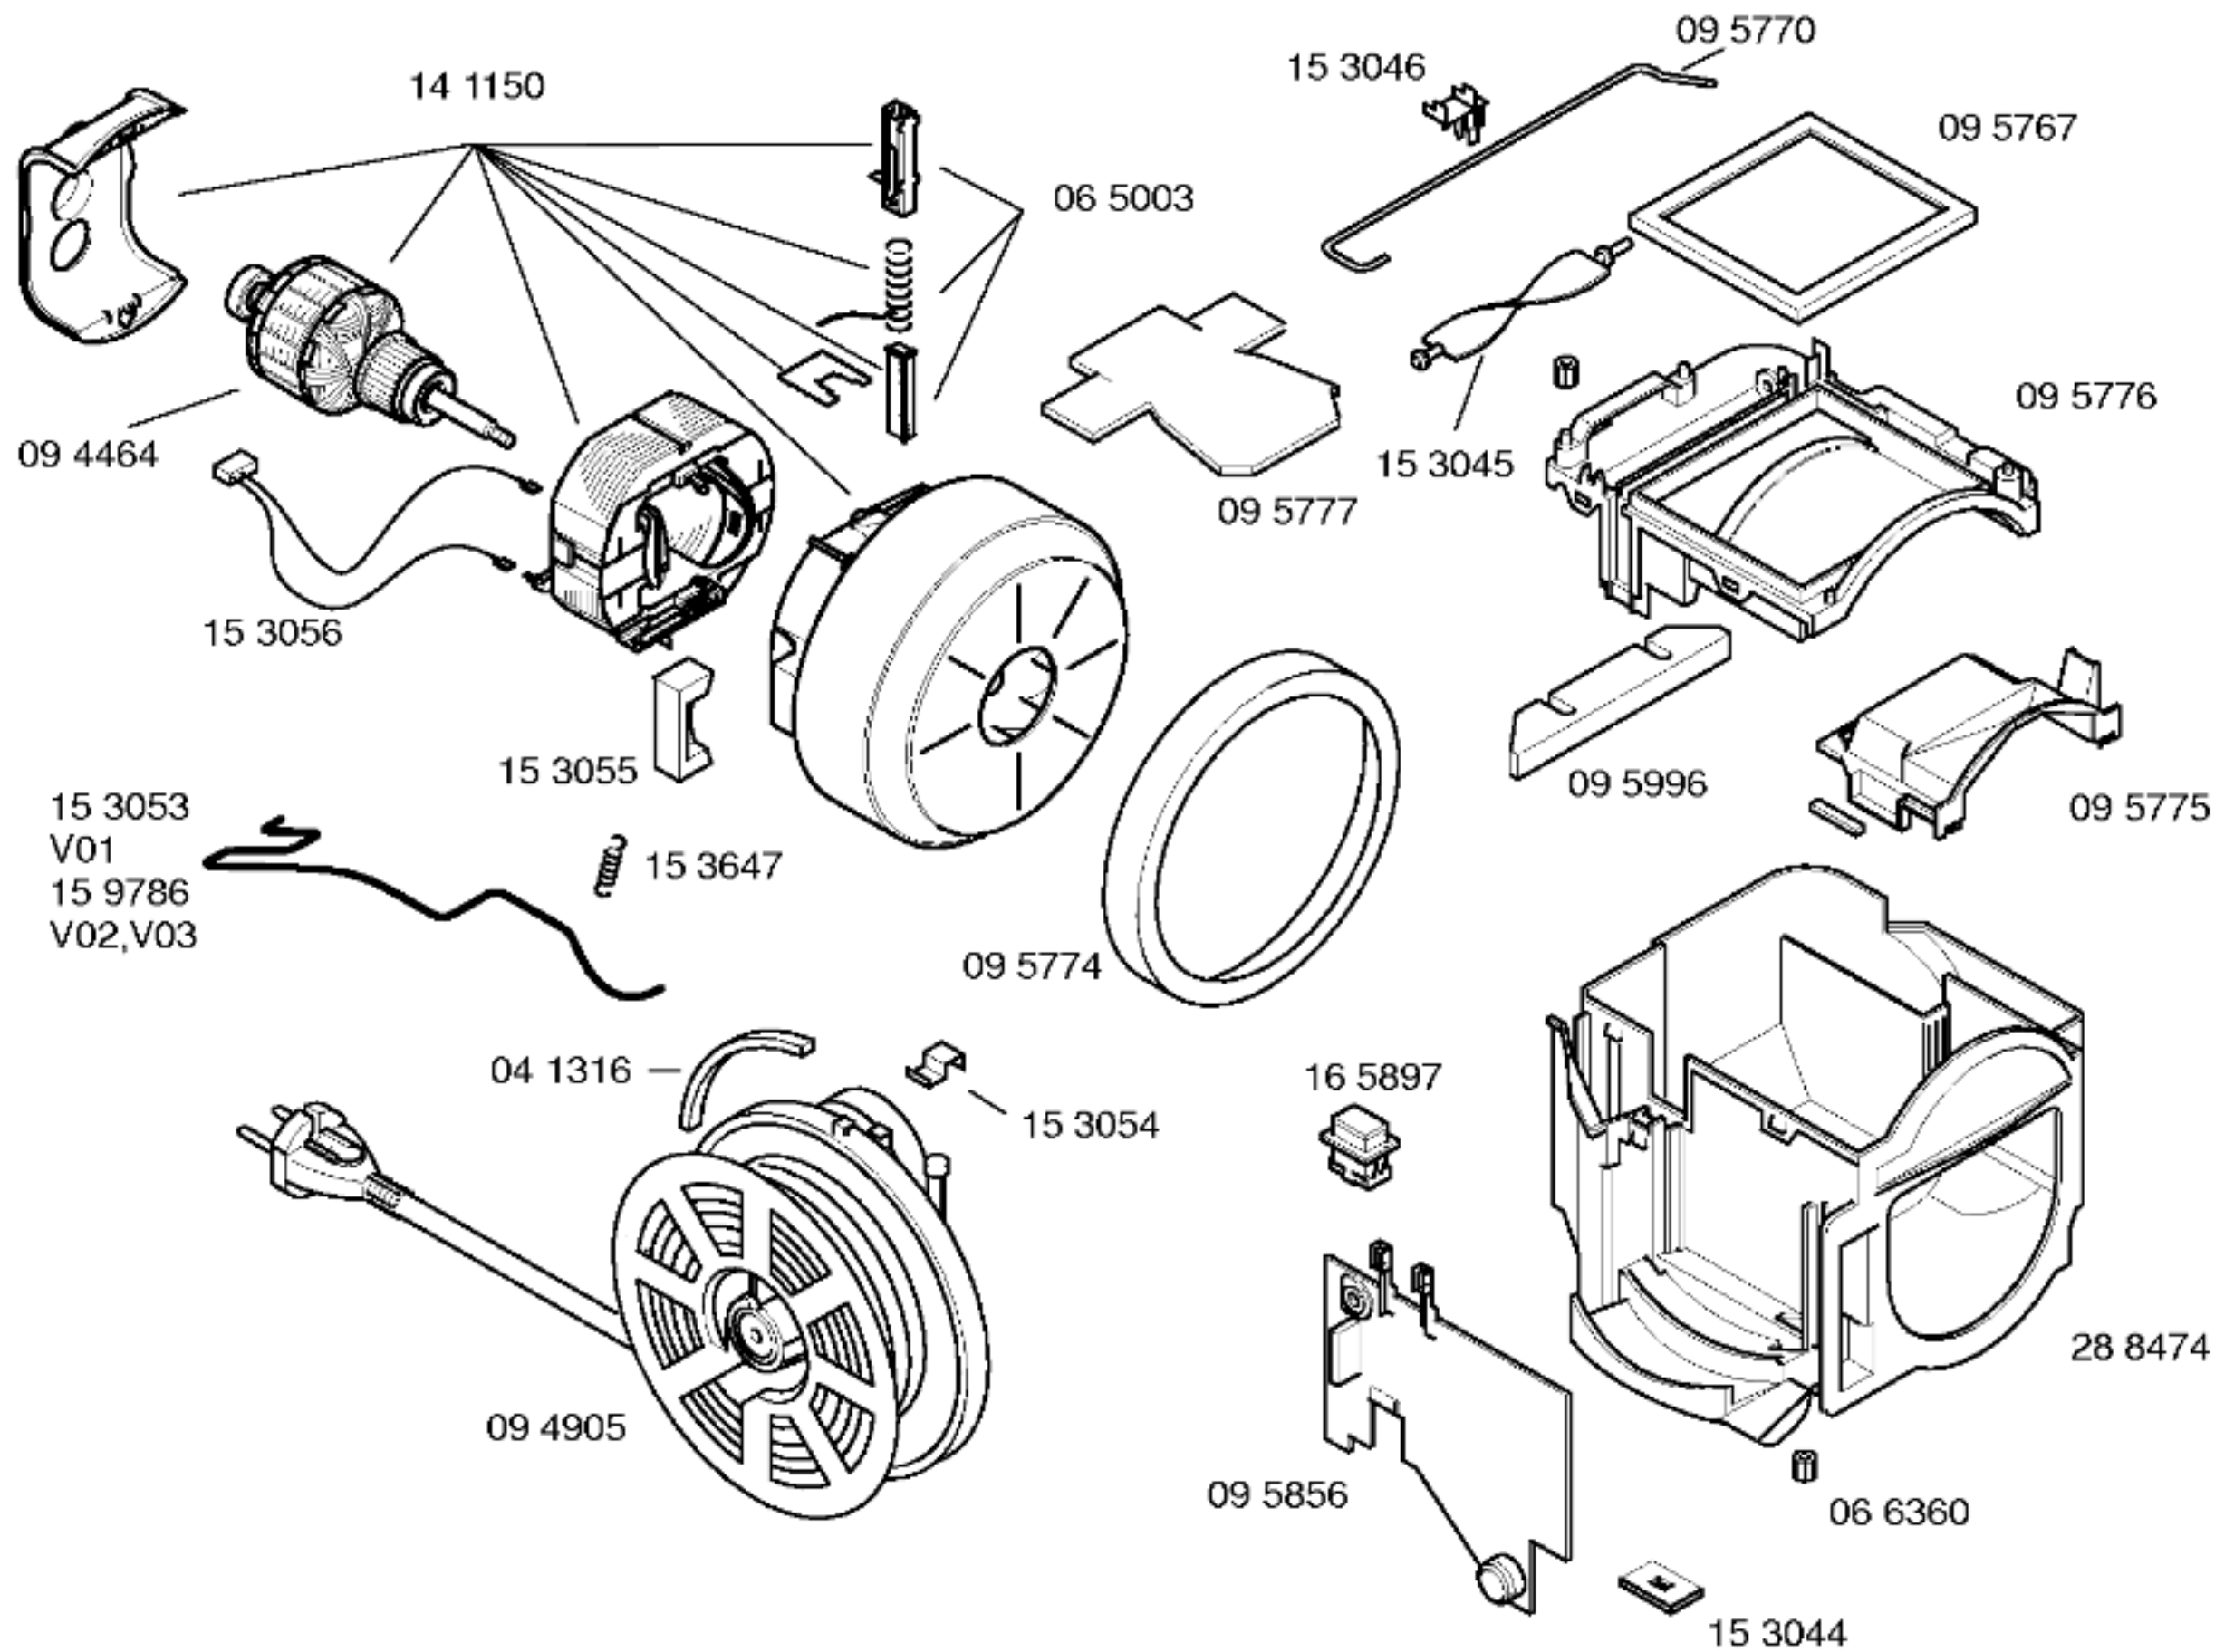

Mat. – Nr. – Konstante
 3740

Gebrauchsanweisung
 51 8103
 V01
 (D,GB,F,NL,I,E,P,GR,
 DK,S,N,SF,TR)
 51 8873
 V02,V03
 (D,GB,F,I,NL,E,P,GR,
 DK,S,N,SF,TR)

Zubehör:

Turbodüse
 BBZ26TB

Electromatic–Bürste
 BBZ 35EB/01
 V02

S–Klasse–Filter
 BBZ8SF1

Ident – Nummern – Konstante
 3740

46 0459
schwarz
kompl.

Ident – Nummern – Konstante
3740