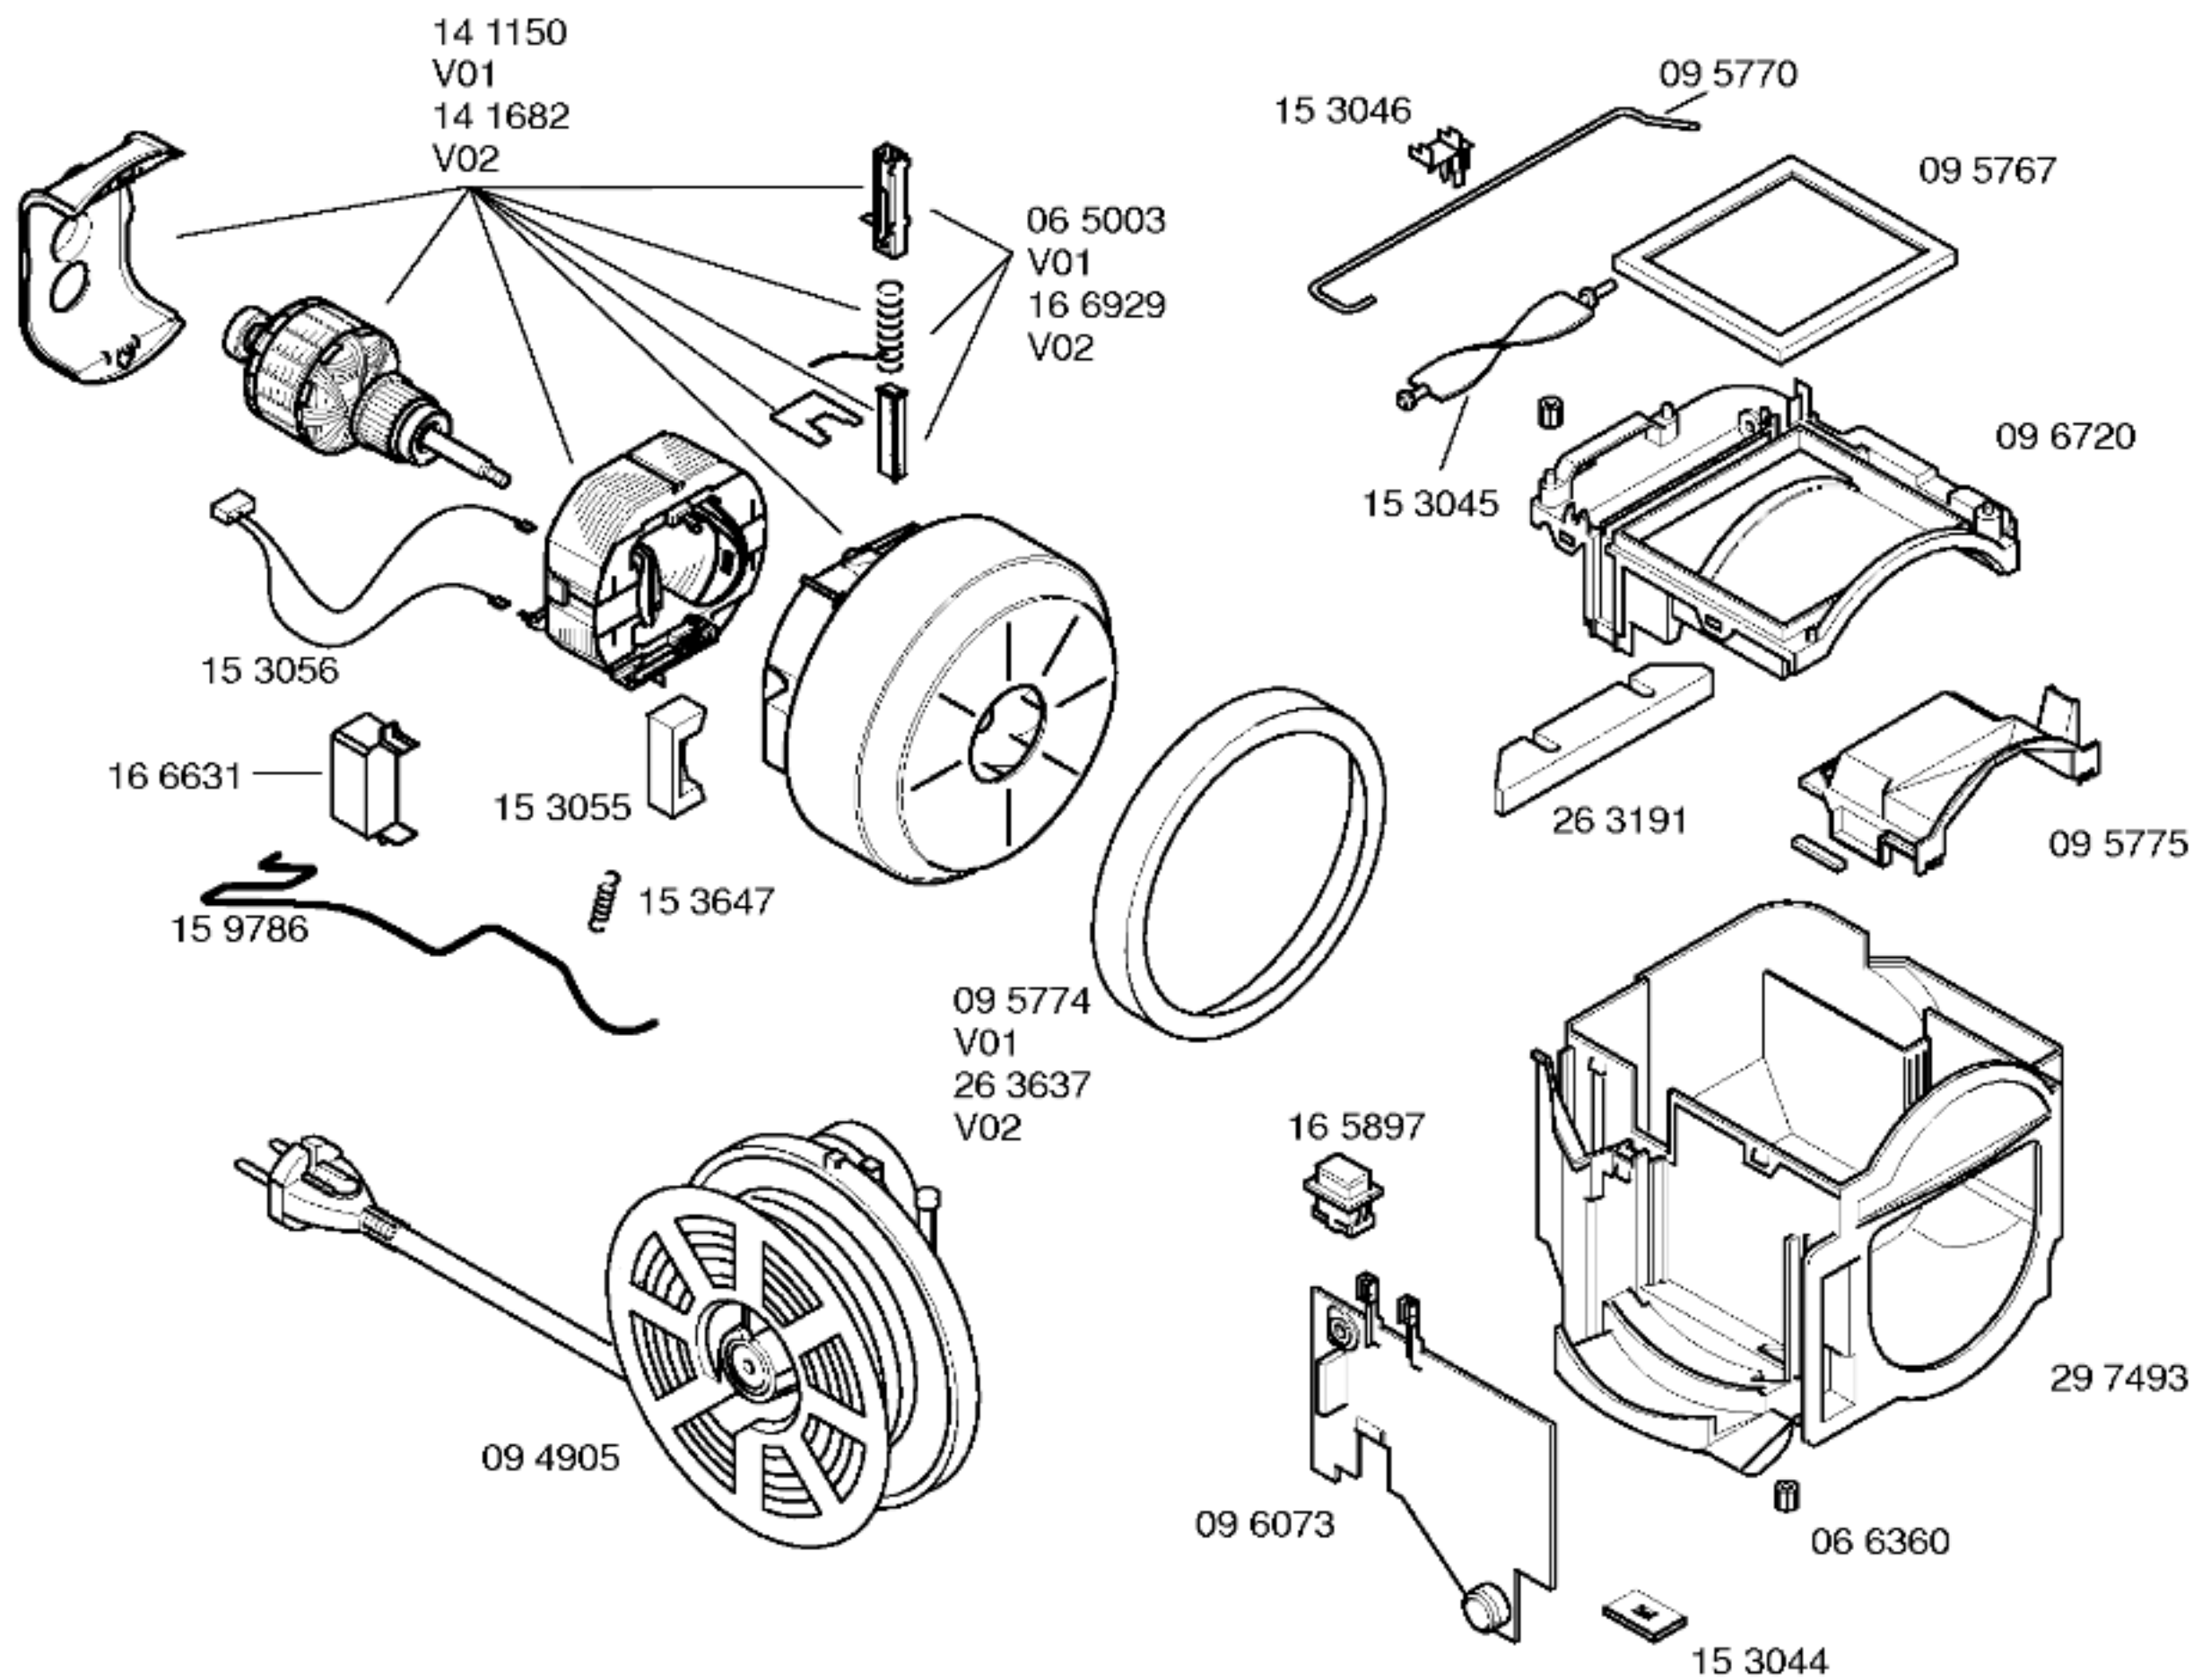

Mat. – Nr. – Konstante
 3740

Gebrauchsanweisung
 51 8873
 (D,GB,F,I,NL,E,P,GR,
 DK,S,N,SF,TR)

Zubehör:

Turbodüse
 BBZ26TB

Electromatic–Bürste
 BBZ 35EB/01

S–Klasse–Filter
 BBZ8SF1

Ident – Nummern – Konstante
 3740

46 0459
schwarz
kompl.

Ident – Nummern – Konstante
3740