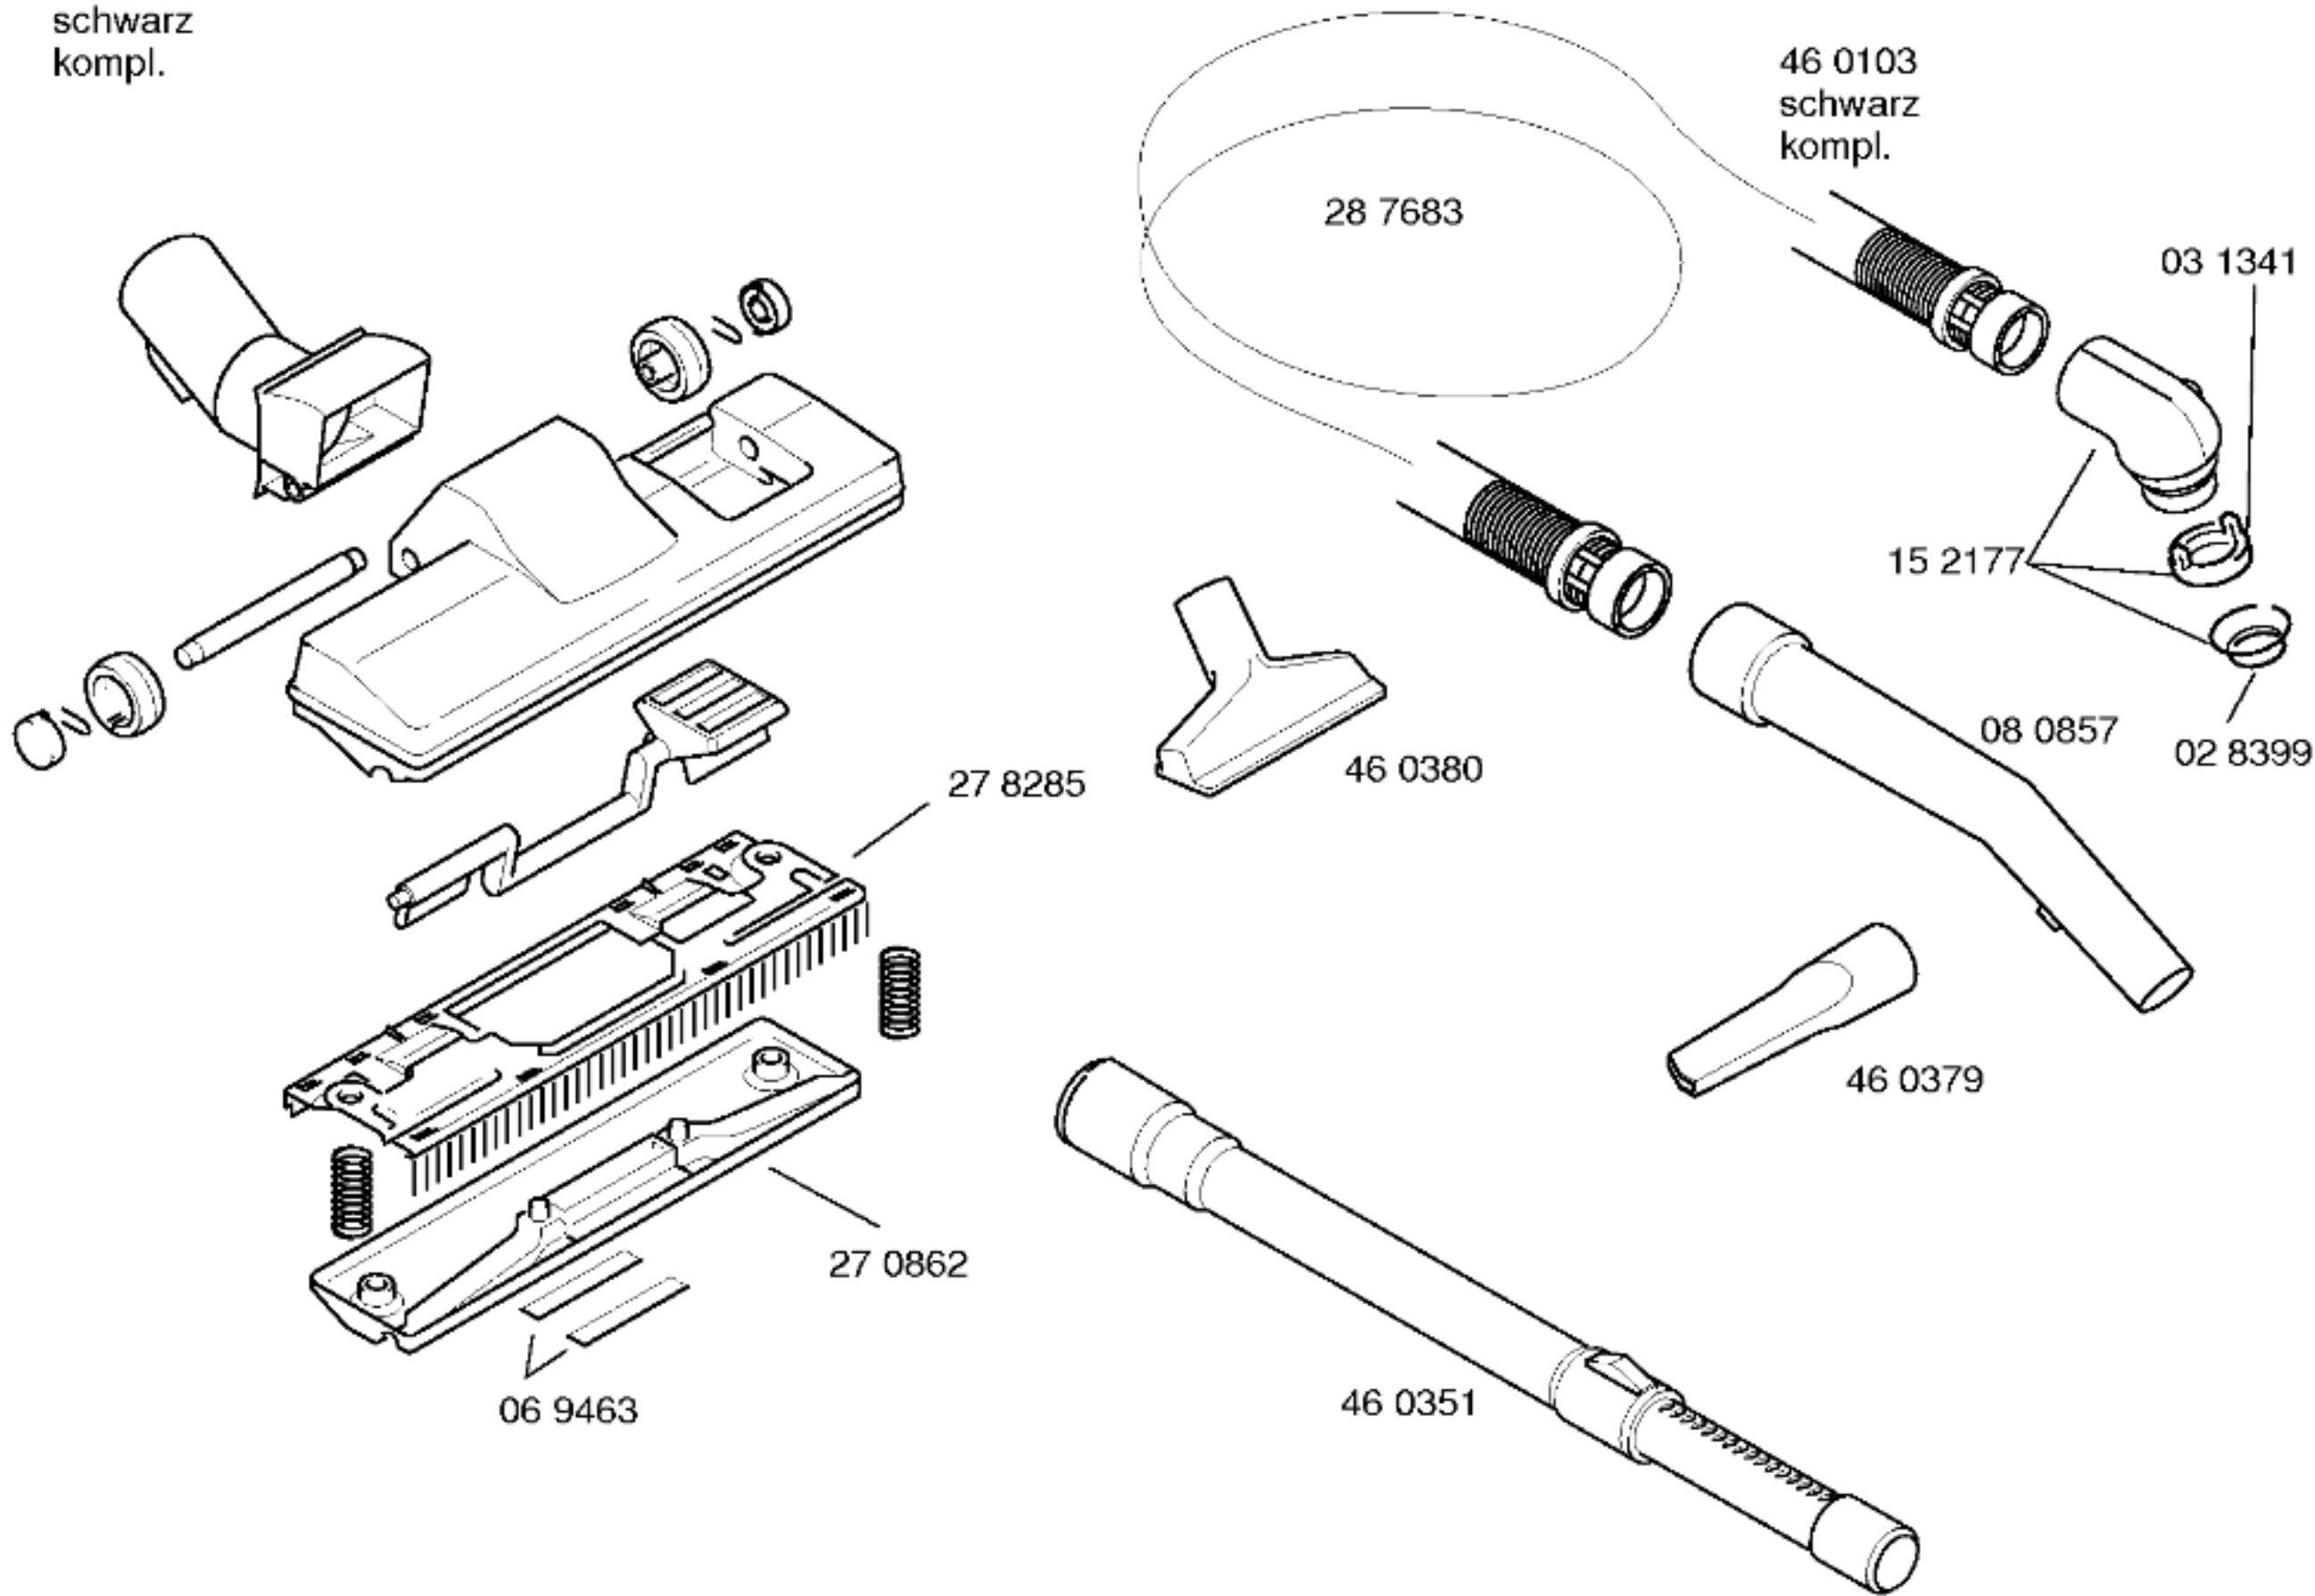

Mat. – Nr. – Konstante
 3740

Gebrauchsanweisung
 51 8873
 (D,GB,F,I,NL,E,P,GR,
 DK,S,N,SF,TR)

Zubehör:

Turbodüse
 BBZ26TB

Electromatic–Bürste
 BBZ 35EB/01

S–Klasse–Filter
 BBZ8SF1

Ident – Nummern – Konstante
 3740

46 0459
schwarz
kompl.

Ident – Nummern – Konstante
3740