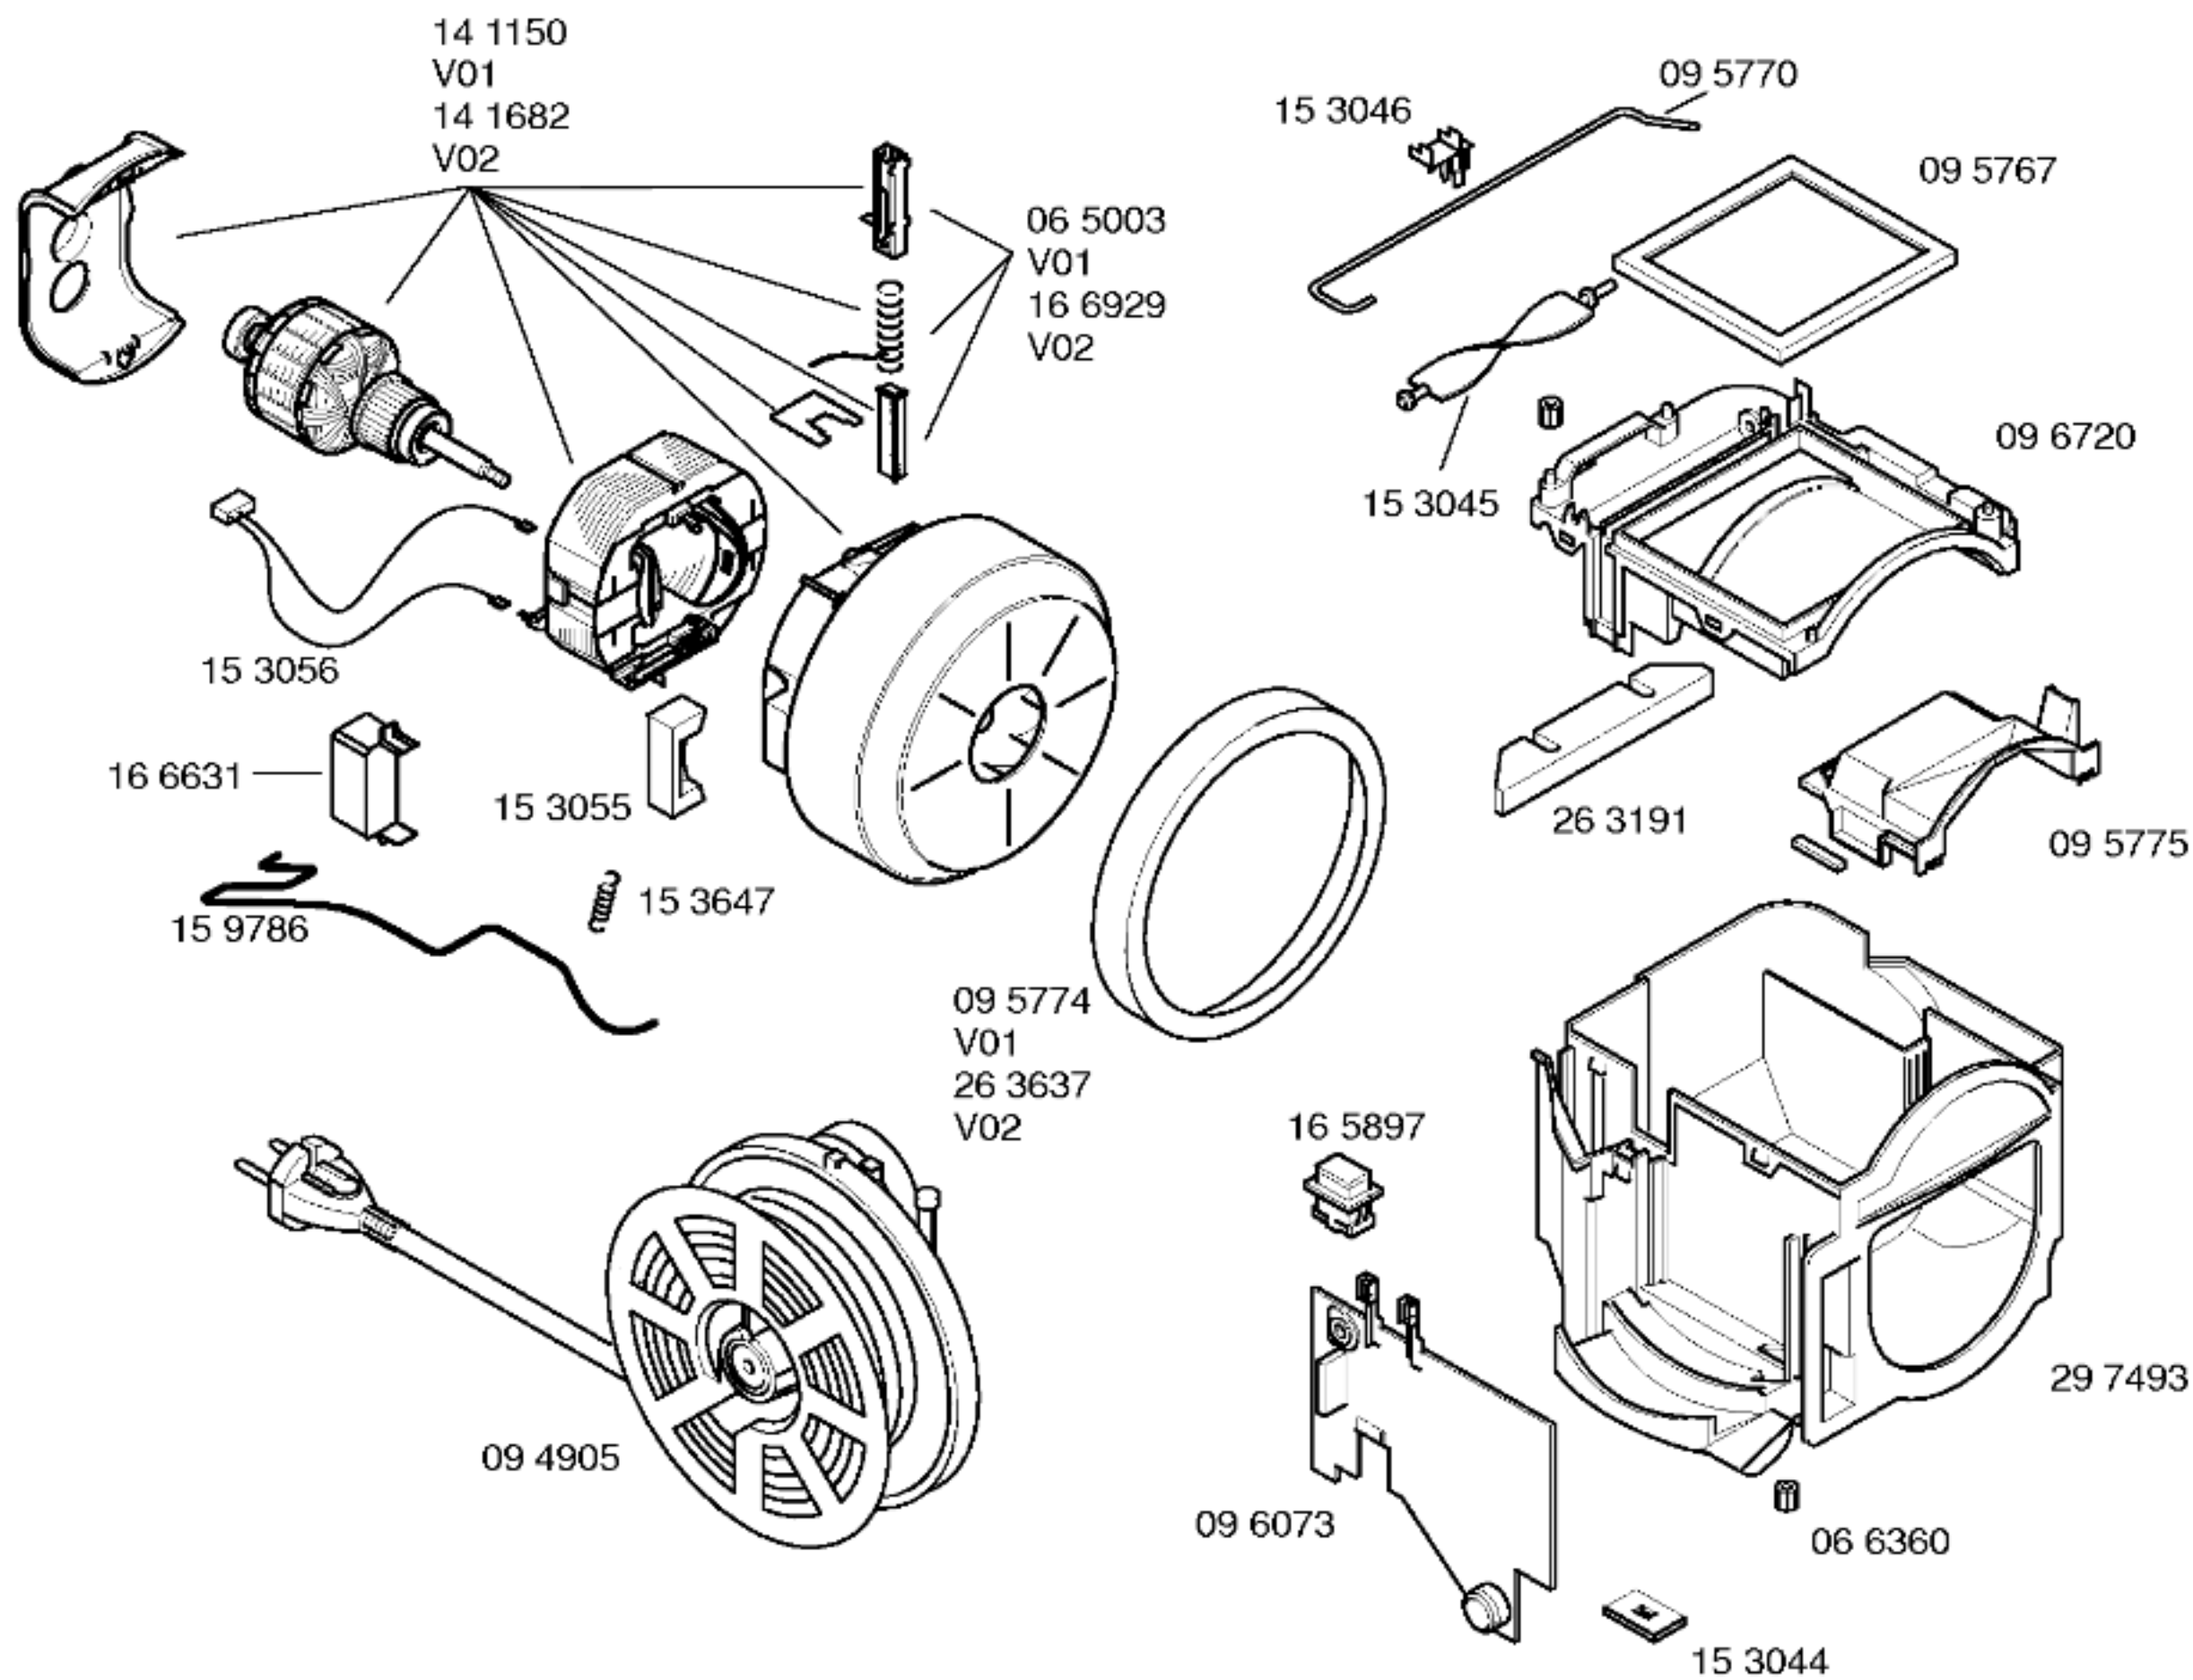

Mat. – Nr. – Konstante  
 3740 . . . . .

Gebrauchsanweisung  
 51 8873  
 (D,GB,F,I,NL,E,P,GR,  
 DK,S,N,SF,TR)

Zubehör:

Turbodüse  
 BBZ26TB

Electromatic–Bürste  
 BBZ 35EB/01

S–Klasse–Filter  
 BBZ8SF1

Ident – Nummern – Konstante  
 3740 . . . . .

46 0459  
schwarz  
kompl.

Ident – Nummern – Konstante  
3740 . . . . .