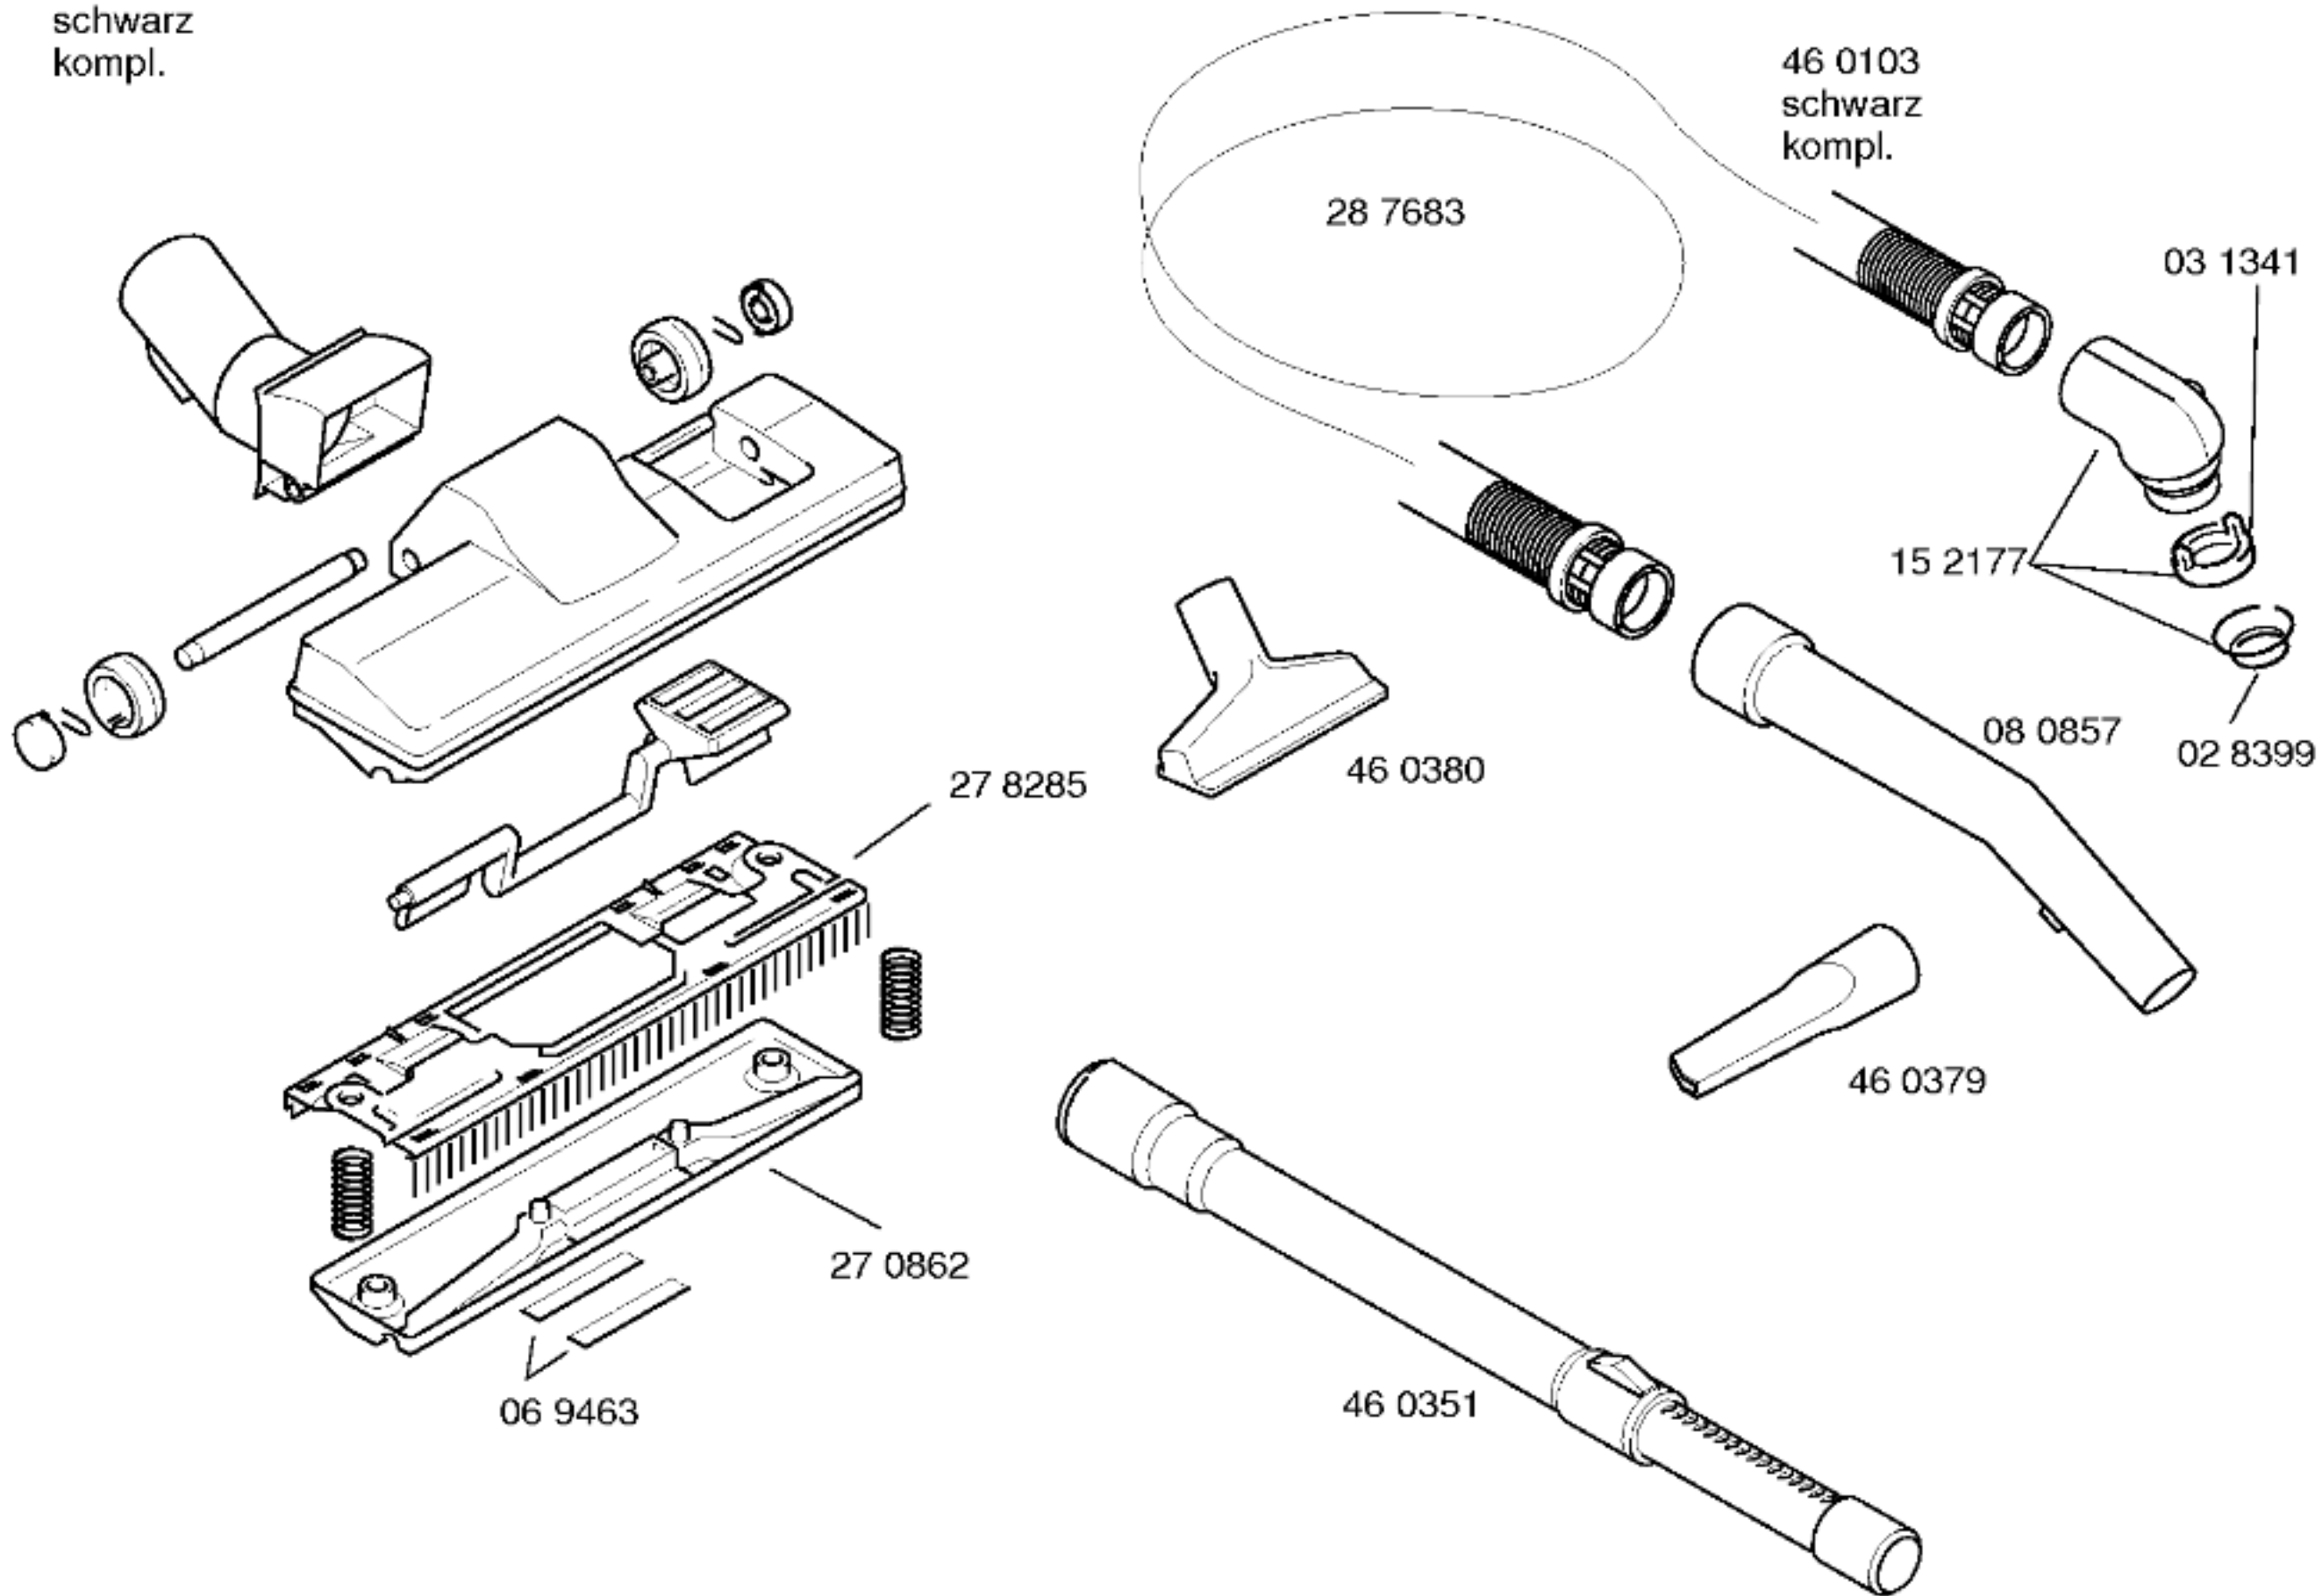

Mat. – Nr. – Konstante  
 3740 . . . . .

Gebrauchsanweisung  
 51 8873  
 (D,GB,F,I,NL,E,P,GR,  
 DK,S,N,SF,TR)

Zubehör:

Turbodüse  
 BBZ26TB

Electromatic–Bürste  
 BBZ 35EB/01

S–Klasse–Filter  
 BBZ8SF1

Ident – Nummern – Konstante  
 3740 . . . . .

46 0459  
schwarz  
kompl.

Ident – Nummern – Konstante  
3740 . . . . .