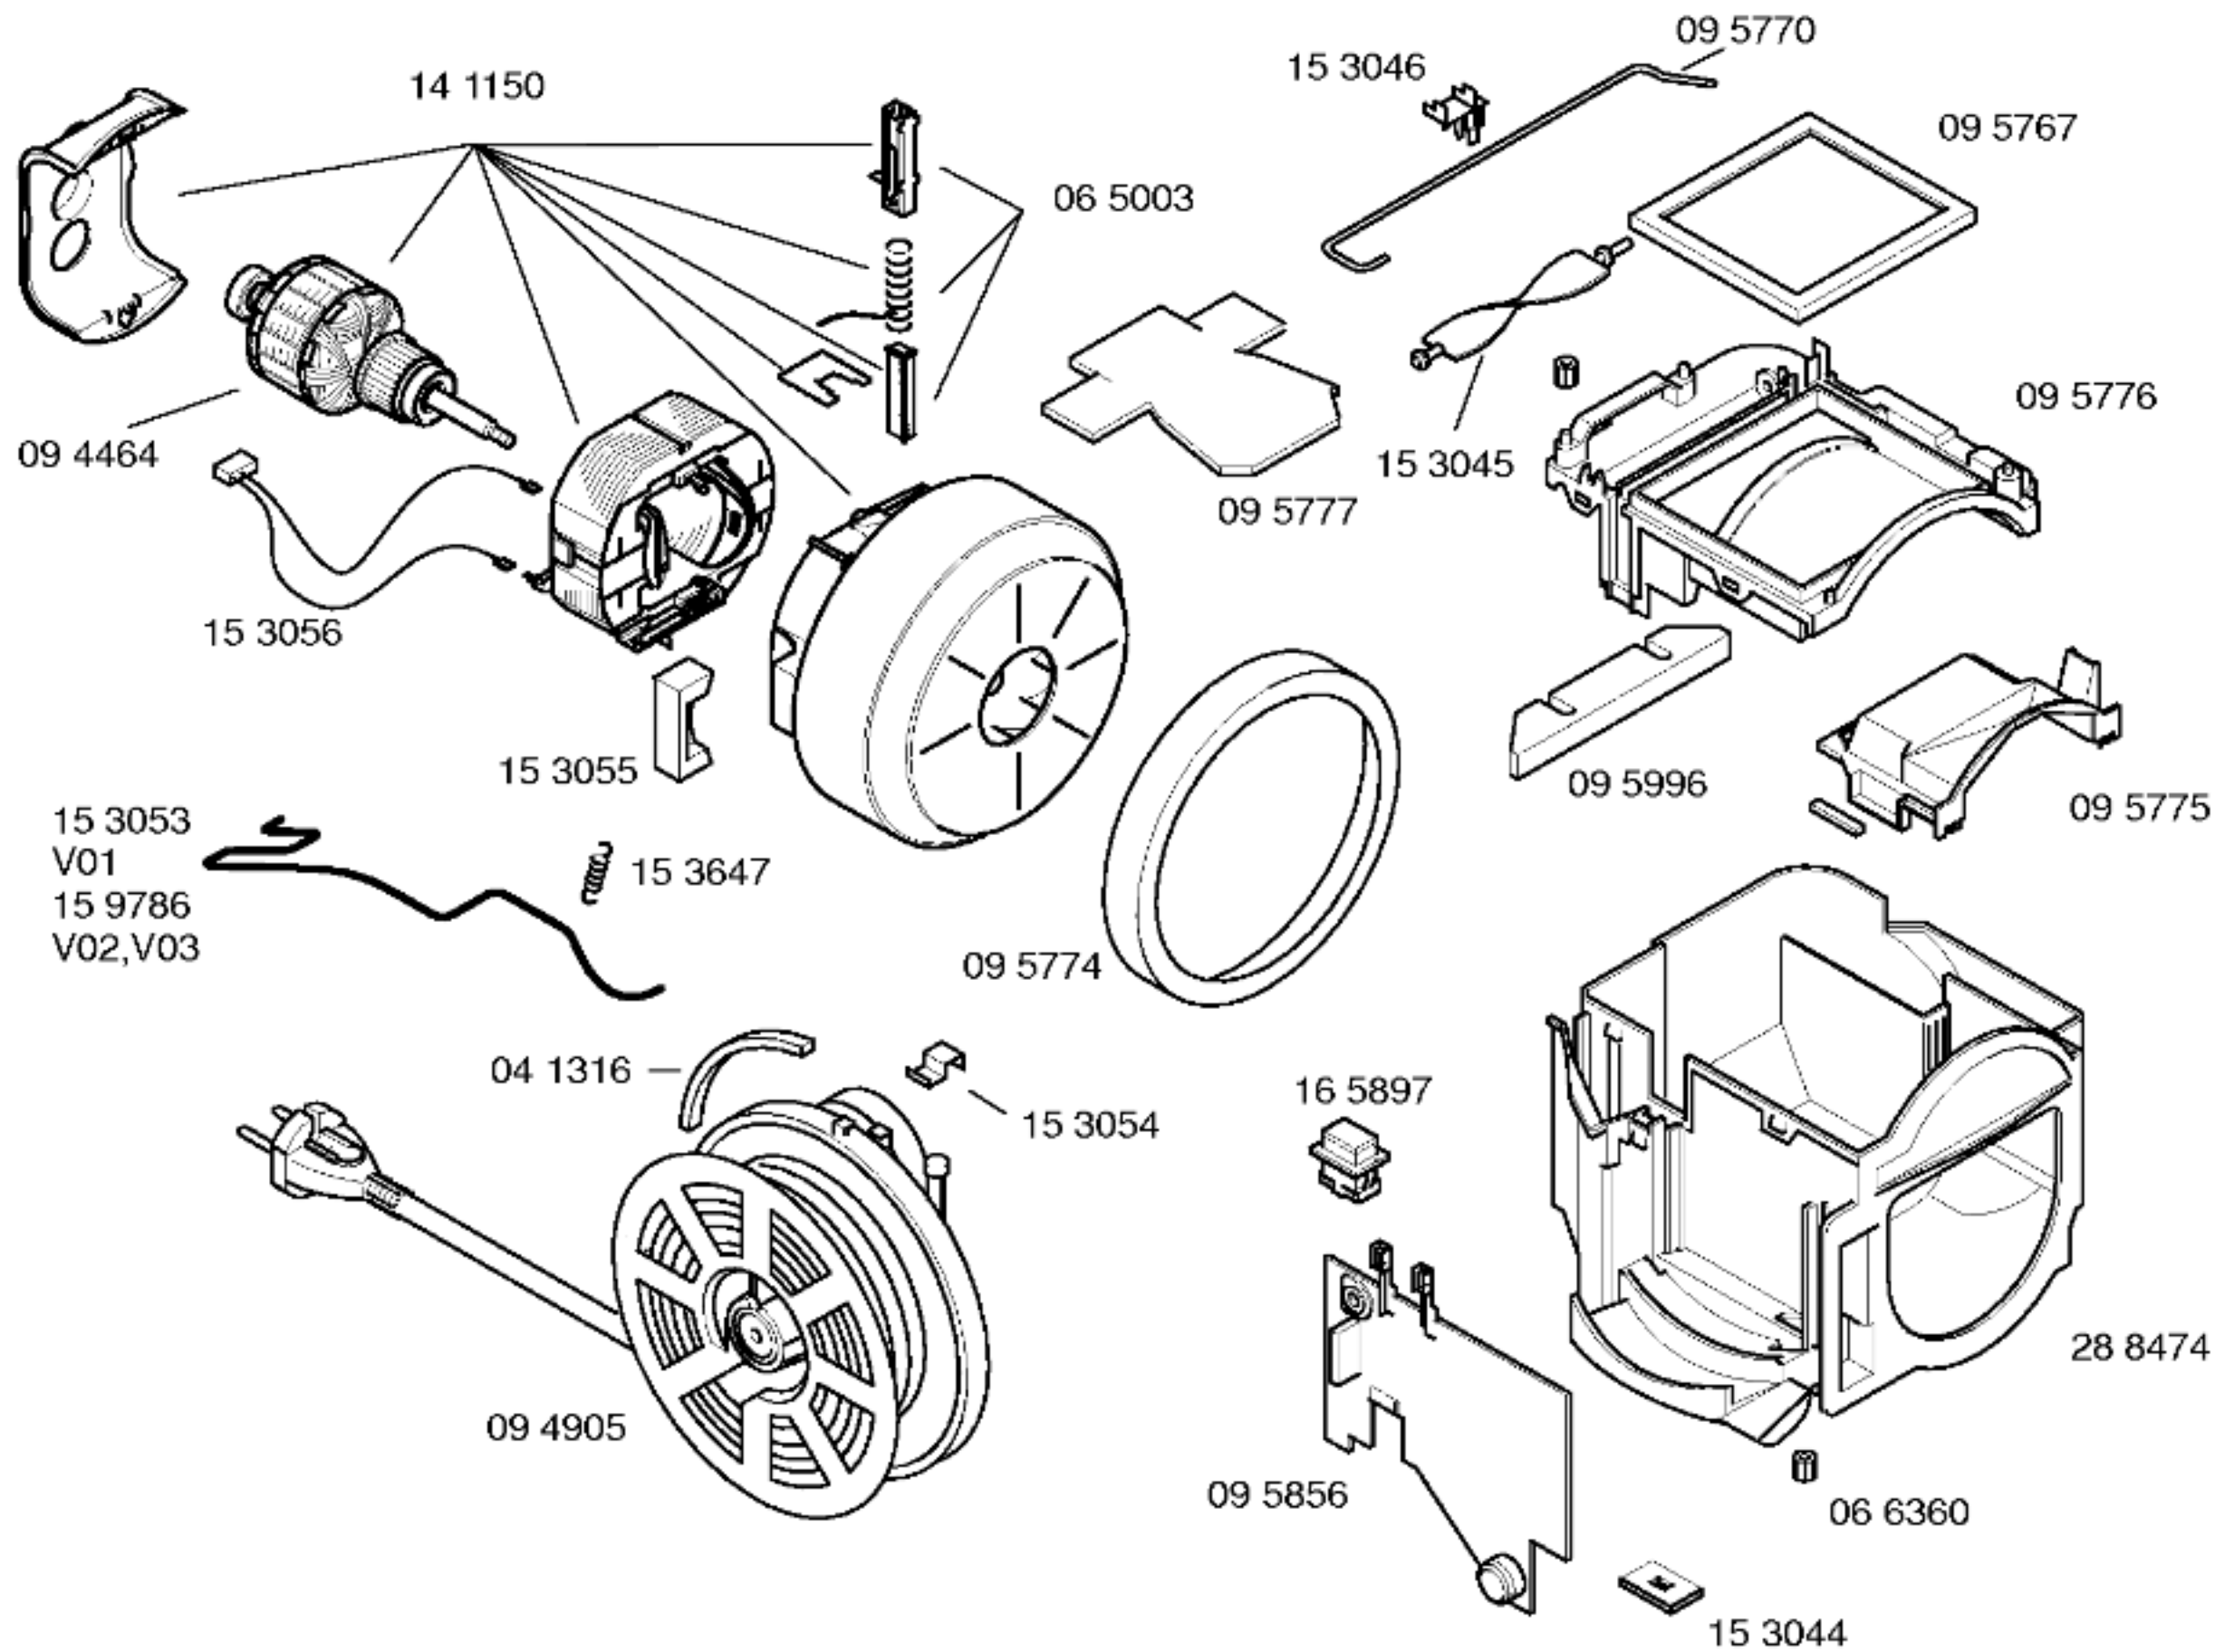

Mat. – Nr. – Konstante
 3740

Gebrauchsanweisung
 51 7703
 V01
 (D,GB,F,NL,I,E,P,GR,
 DK,S,N,SF,TR)

51 8873
 V02,V03
 (D,GB,F,NL,I,E,P,GR
 DK,S,N,SF,TR)

1) 09 5840
 V01
 26 1023
 V02,V03

Zubehör:

Turbodüse
 BBZ26TB

Electromatic–Bürste
 BBZ3SEB/01
 V02

S–Klasse–Filter
 BBZ8SF1
 V02,V03

Aktivkohle–Filter
 BBZ8KF1
 V02,V03

Ident – Nummern – Konstante
 3740

Ident – Nummern – Konstante
3740