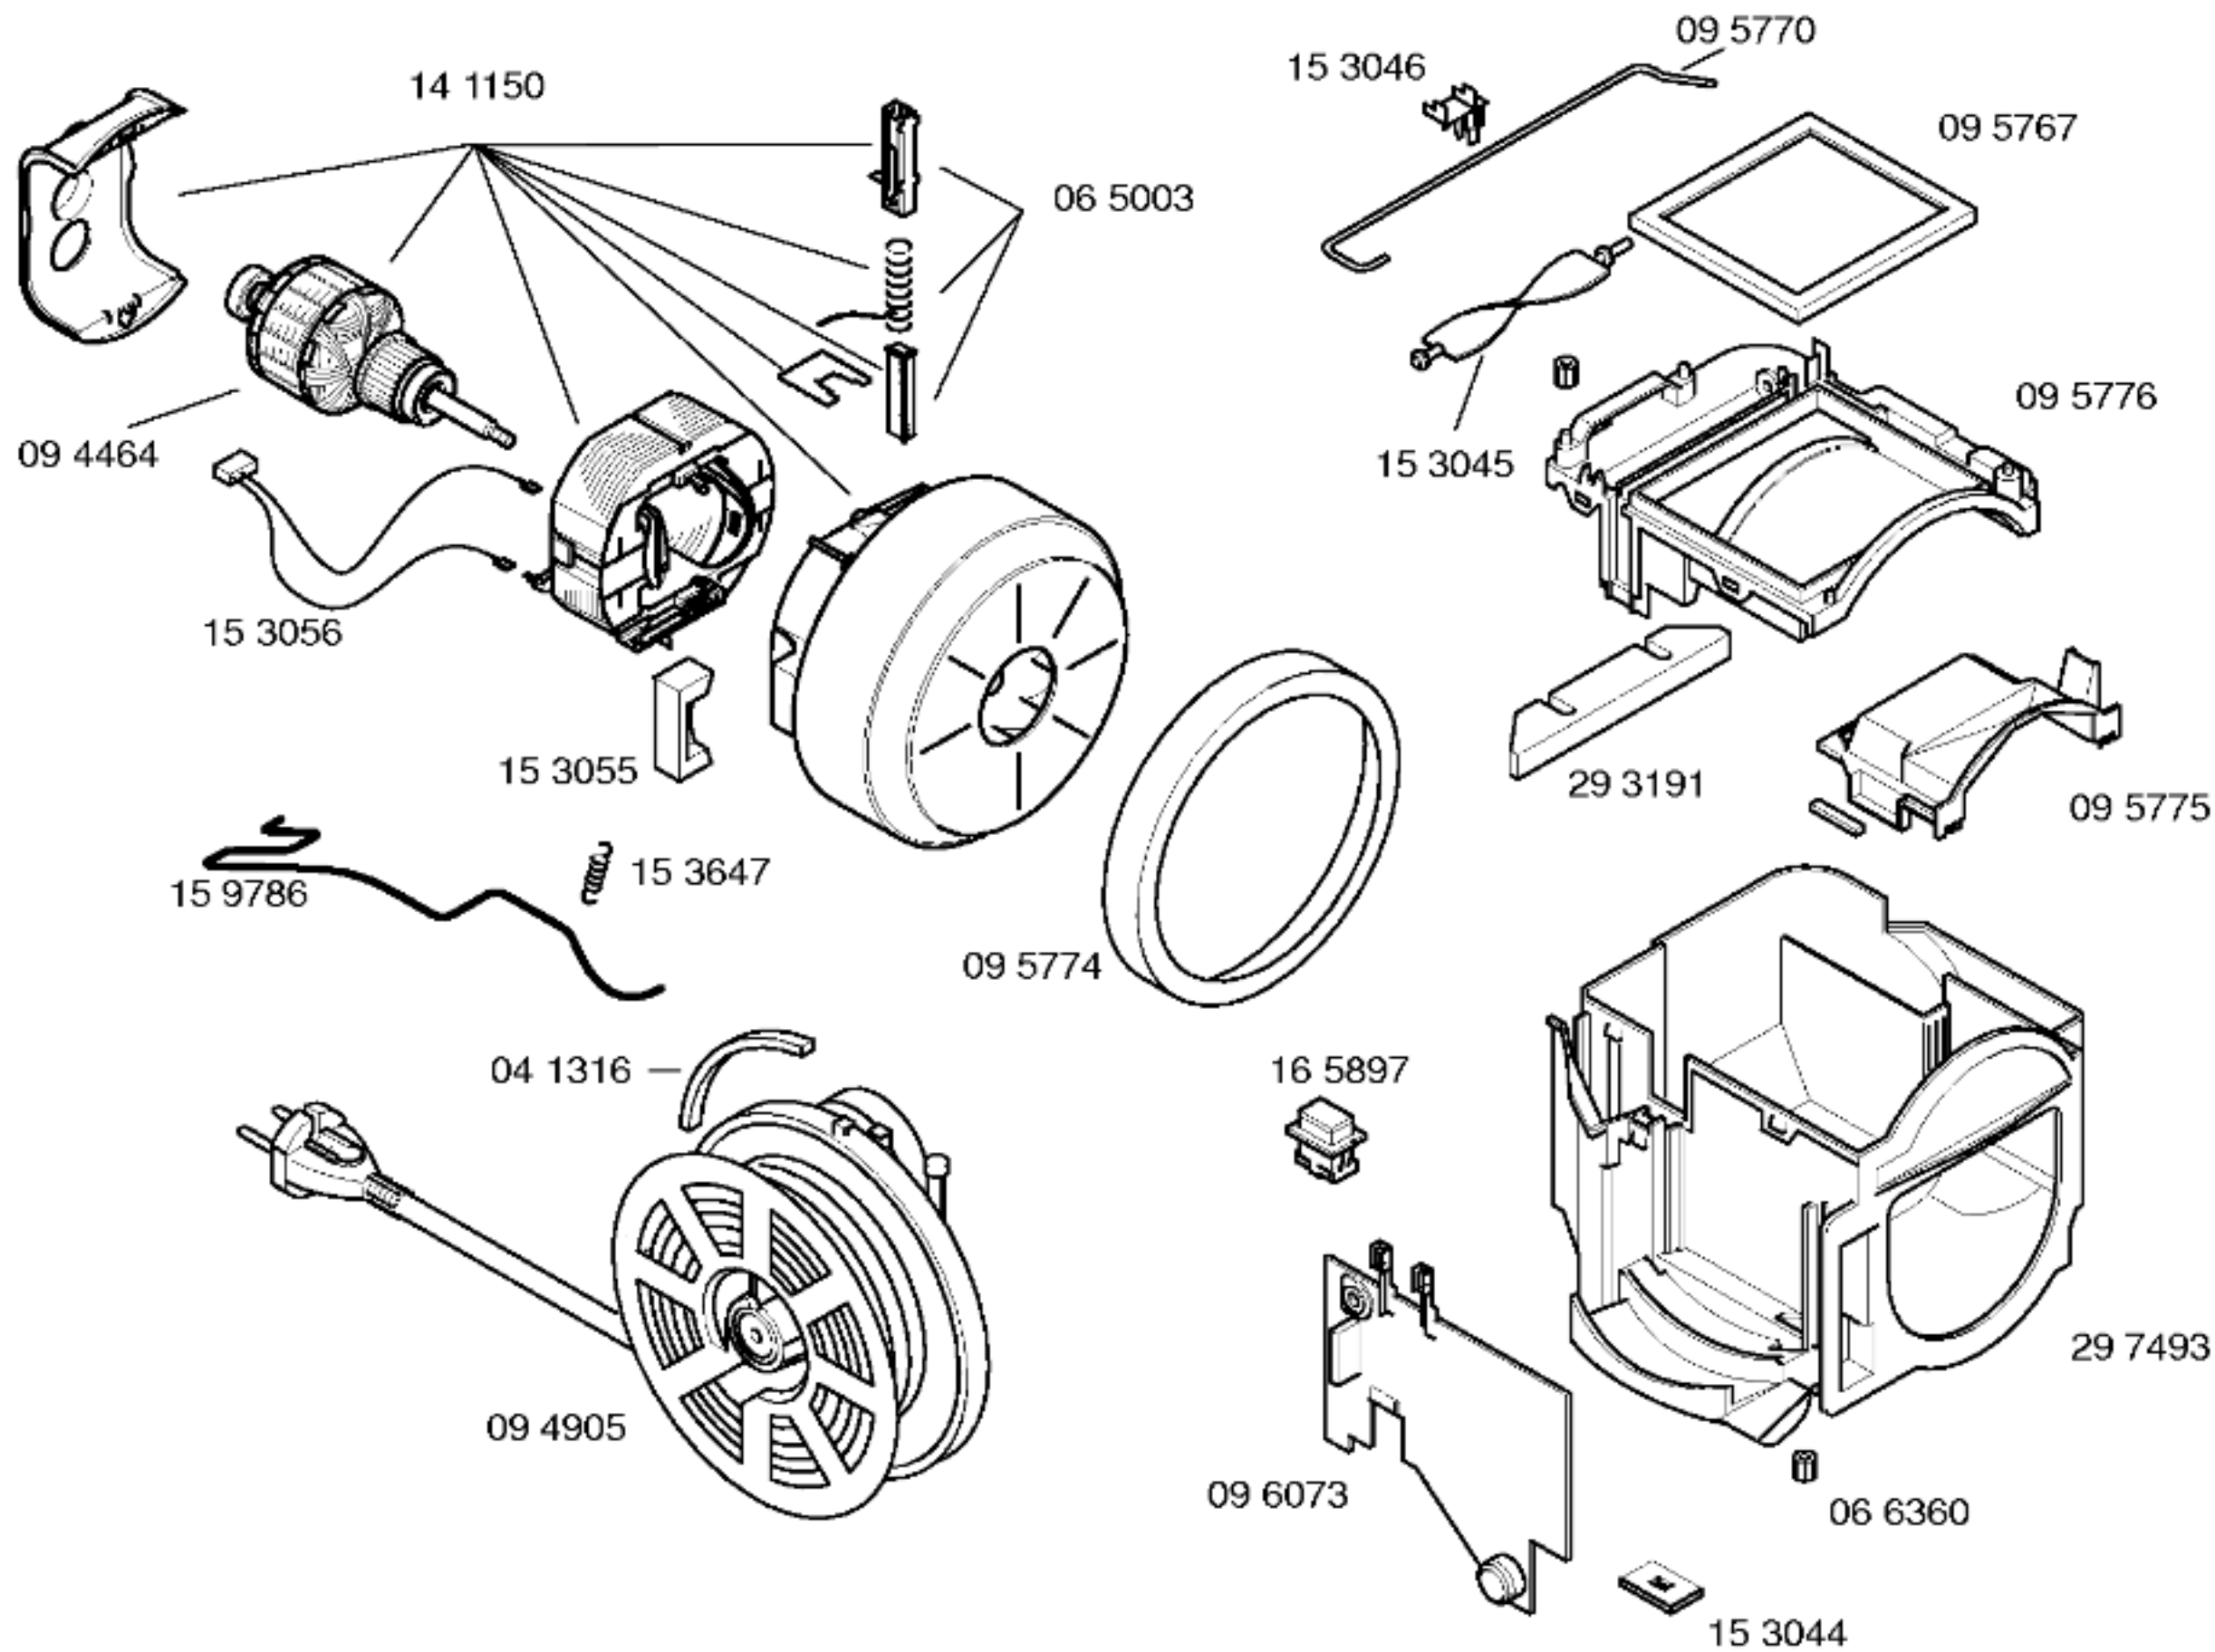

Mat. – Nr. – Konstante
3740

Gebrauchsanweisung

51 8873
(D,GB,F,NL,I,E,P,GR
DK,S,N,SF,TR)

1) 26 1023

Zubehör:

Turbodüse
BBZ27TB

Electromatic–Bürste
BBZ36EB/01

S–Klasse–Filter
BBZ8SF1

Aktivkohle–Filter
BBZ8KF1

Ident – Nummern – Konstante
3740

Ident – Nummern – Konstante
3740