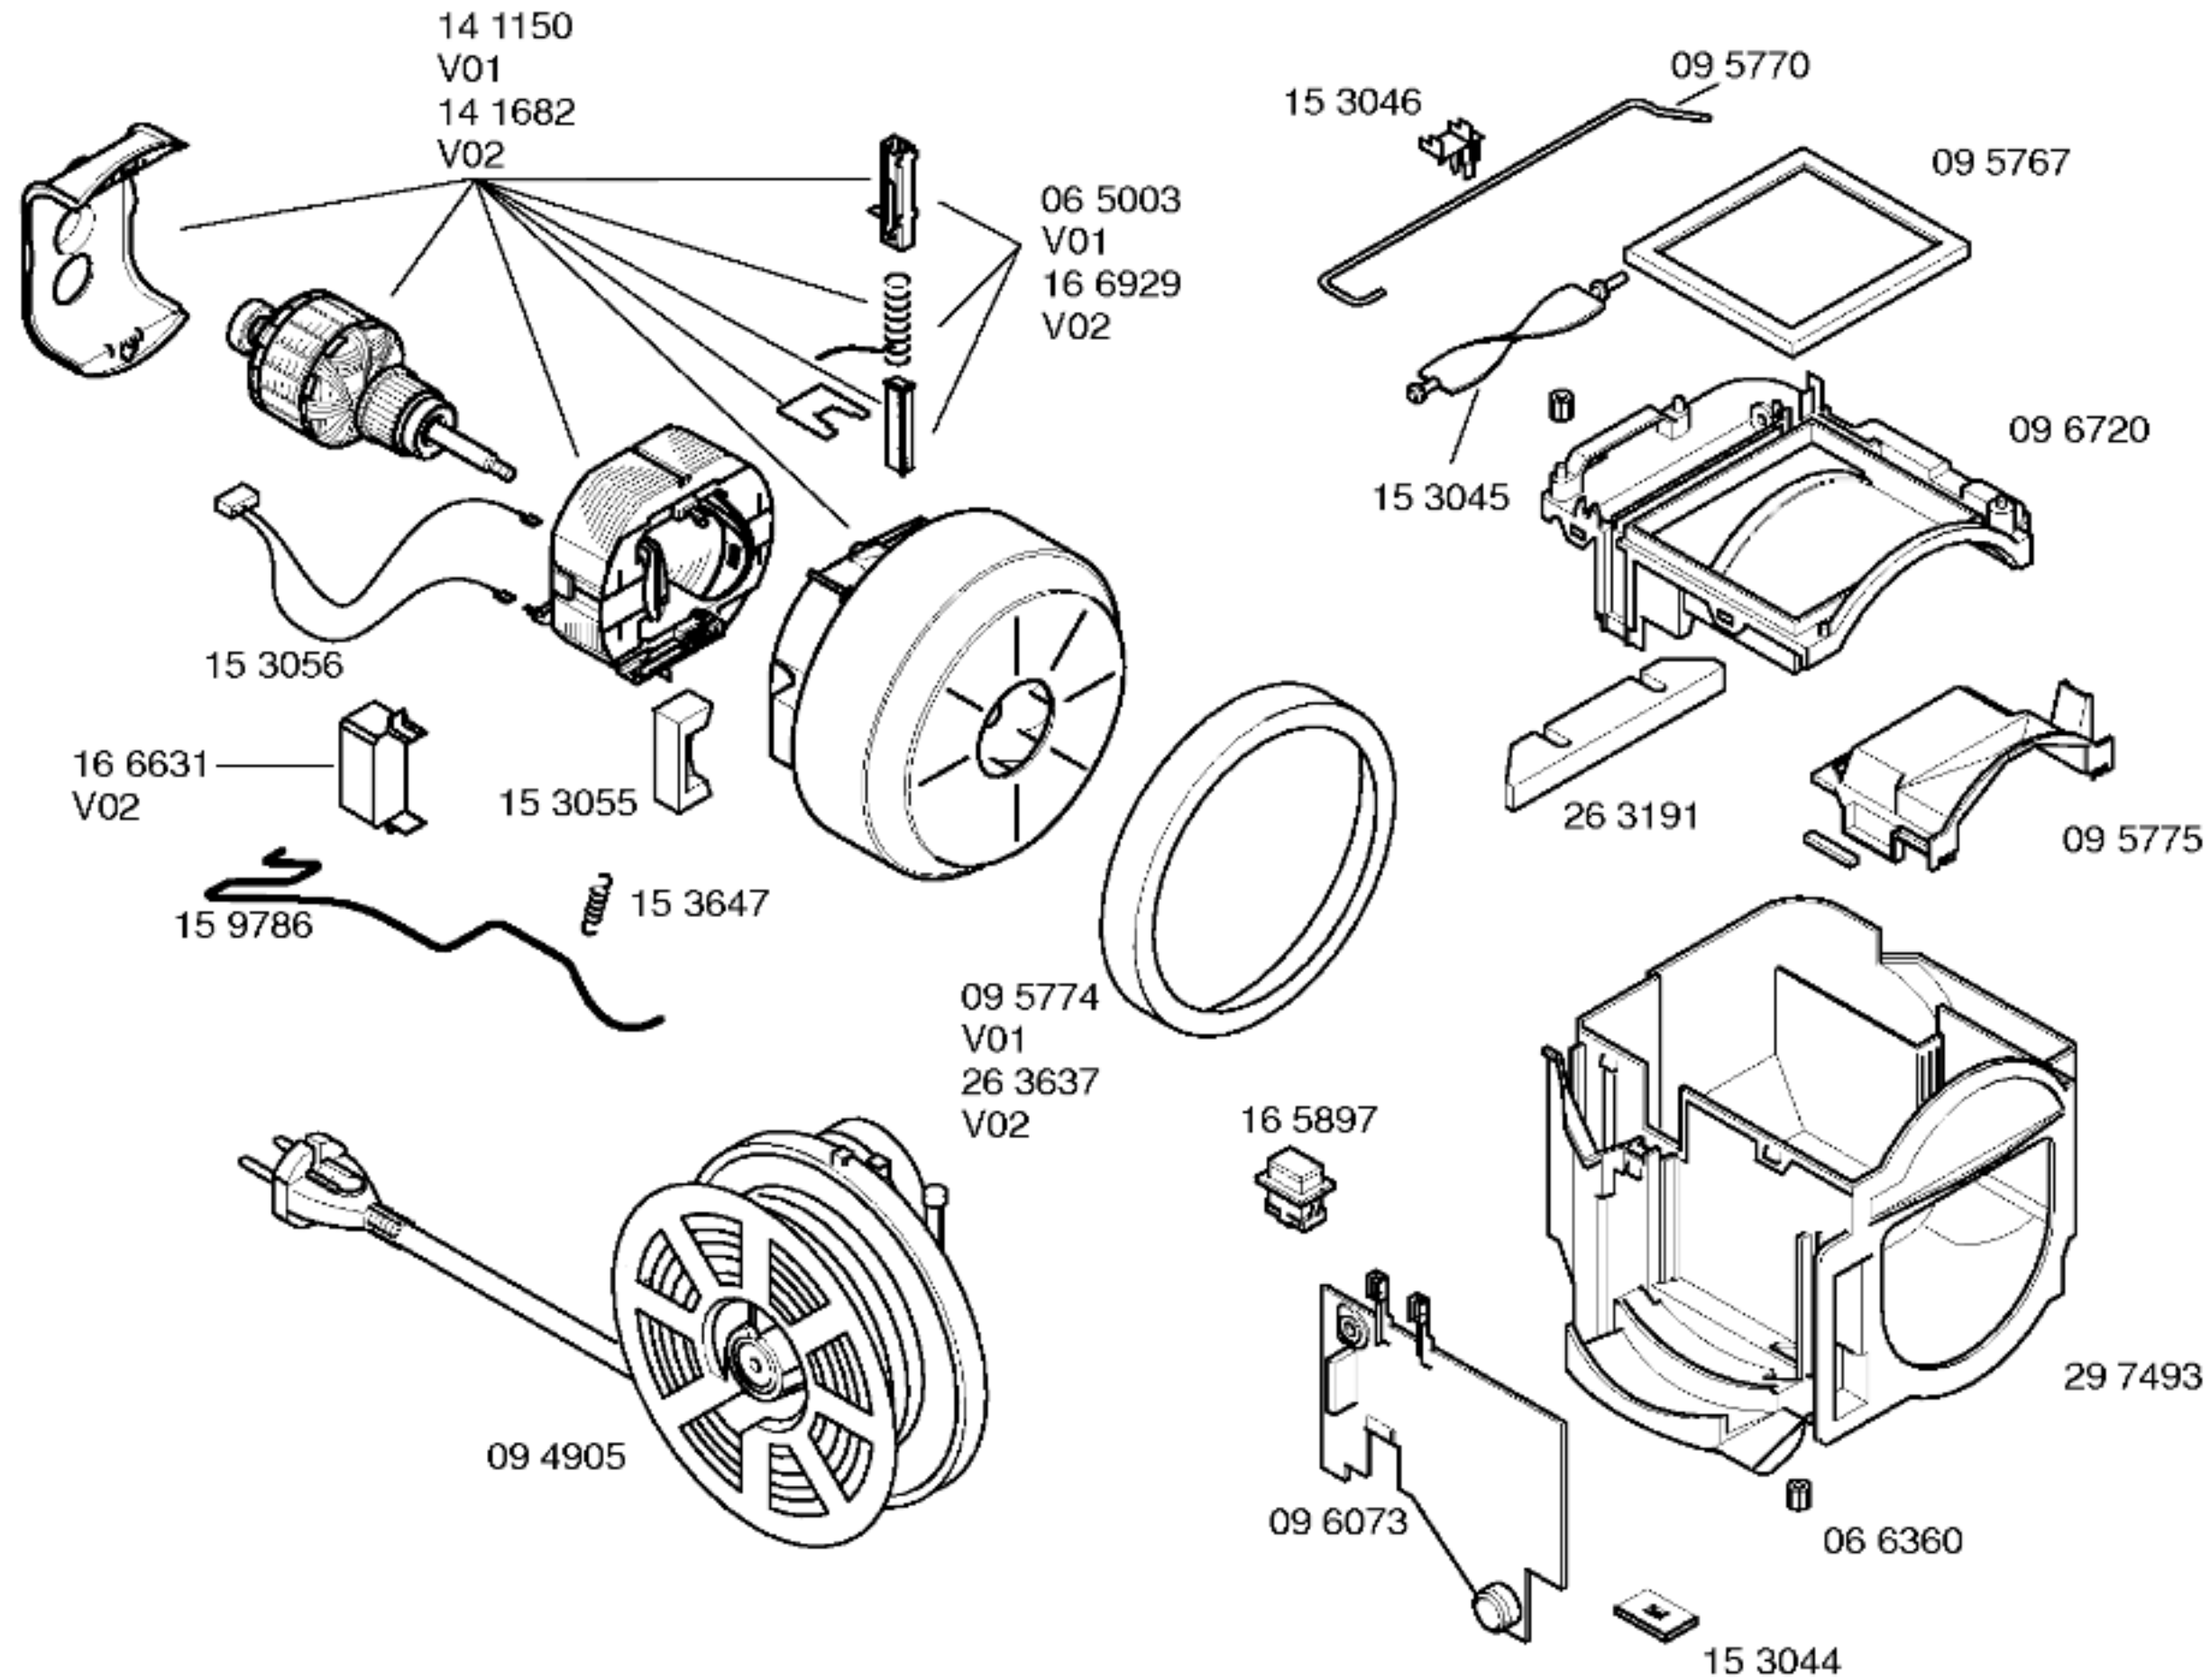

Mat. – Nr. – Konstante
 3740

Gebrauchsanweisung
 52 0027
 (D,GB,F,I,NL,E,P,GR,DK,
 S,SF,TR)

1) 26 3201

Zubehör:

Turbodüse
 BBZ27TB

S-Klasse-Filter
 BBZ8SF1

Aktivkohle-Filter
 BBZ8KF1

BOSCH

OLYMPIC – BBS7242/04–V01,pastell-rot
OLYMPIC – BBS7242/08–V02,pastell-rot

BODENPFLEGEGERÄTE
Bodenstaubsauger

Ident – Nummern – Konstante
3740

BOSCH

OLYMPIC – BBS7242/04–V01,pastell-rot
OLYMPIC – BBS7242/08–V02,pastell-rot

BODENPFLEGEGERÄTE
Bodenstaubsauger

Ident – Nummern – Konstante
3740