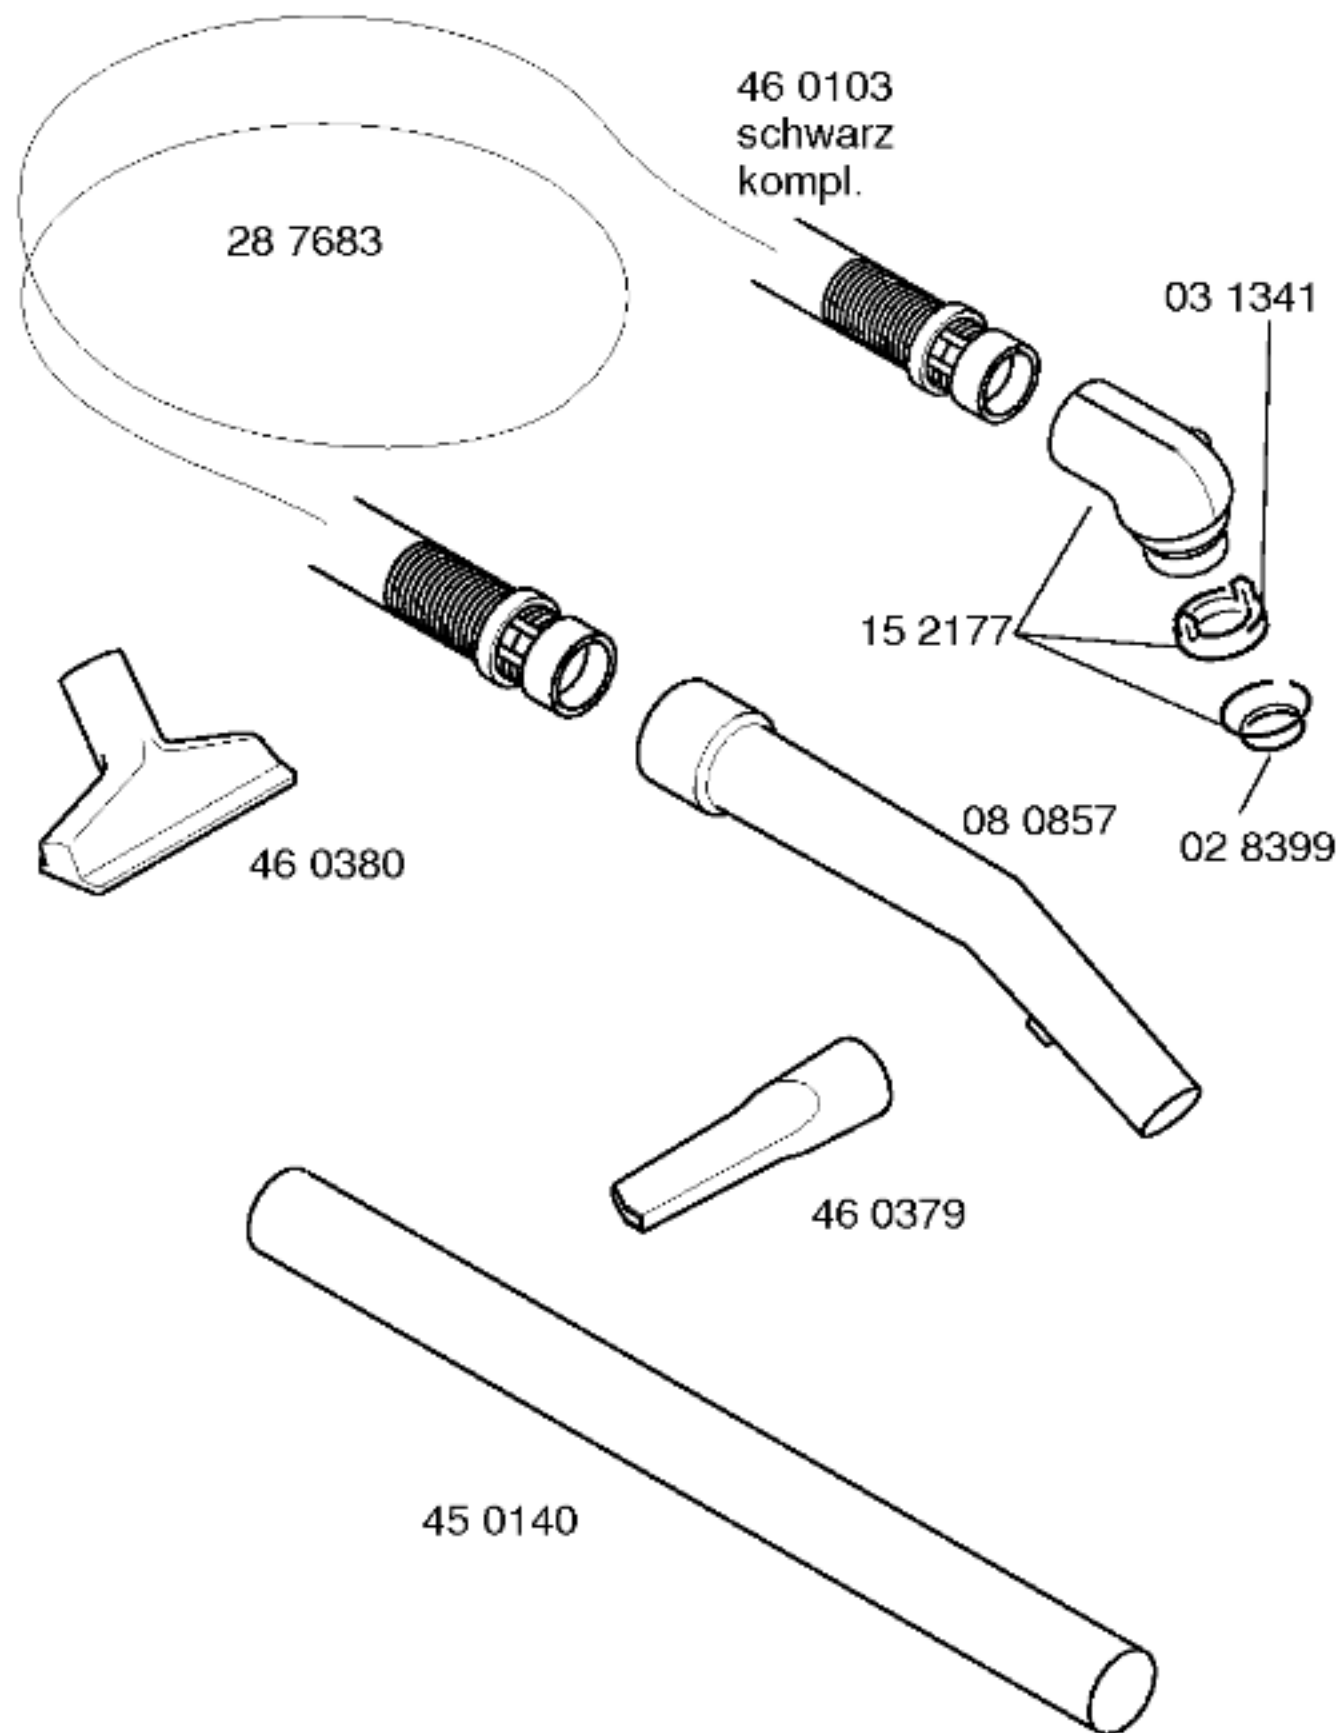

Mat. – Nr. – Konstante  
 3740 . . . . .

Gebrauchsanweisung  
 51 8873  
 (D,GB,F,I,NL,E,P,GR,DK,  
 SF,S,N,TR)

Zubehör:

Turbodüse  
 BBZ27TB

Ident – Nummern – Konstante  
 3740 . . . . .

46 0459  
 schwarz  
 kompl.