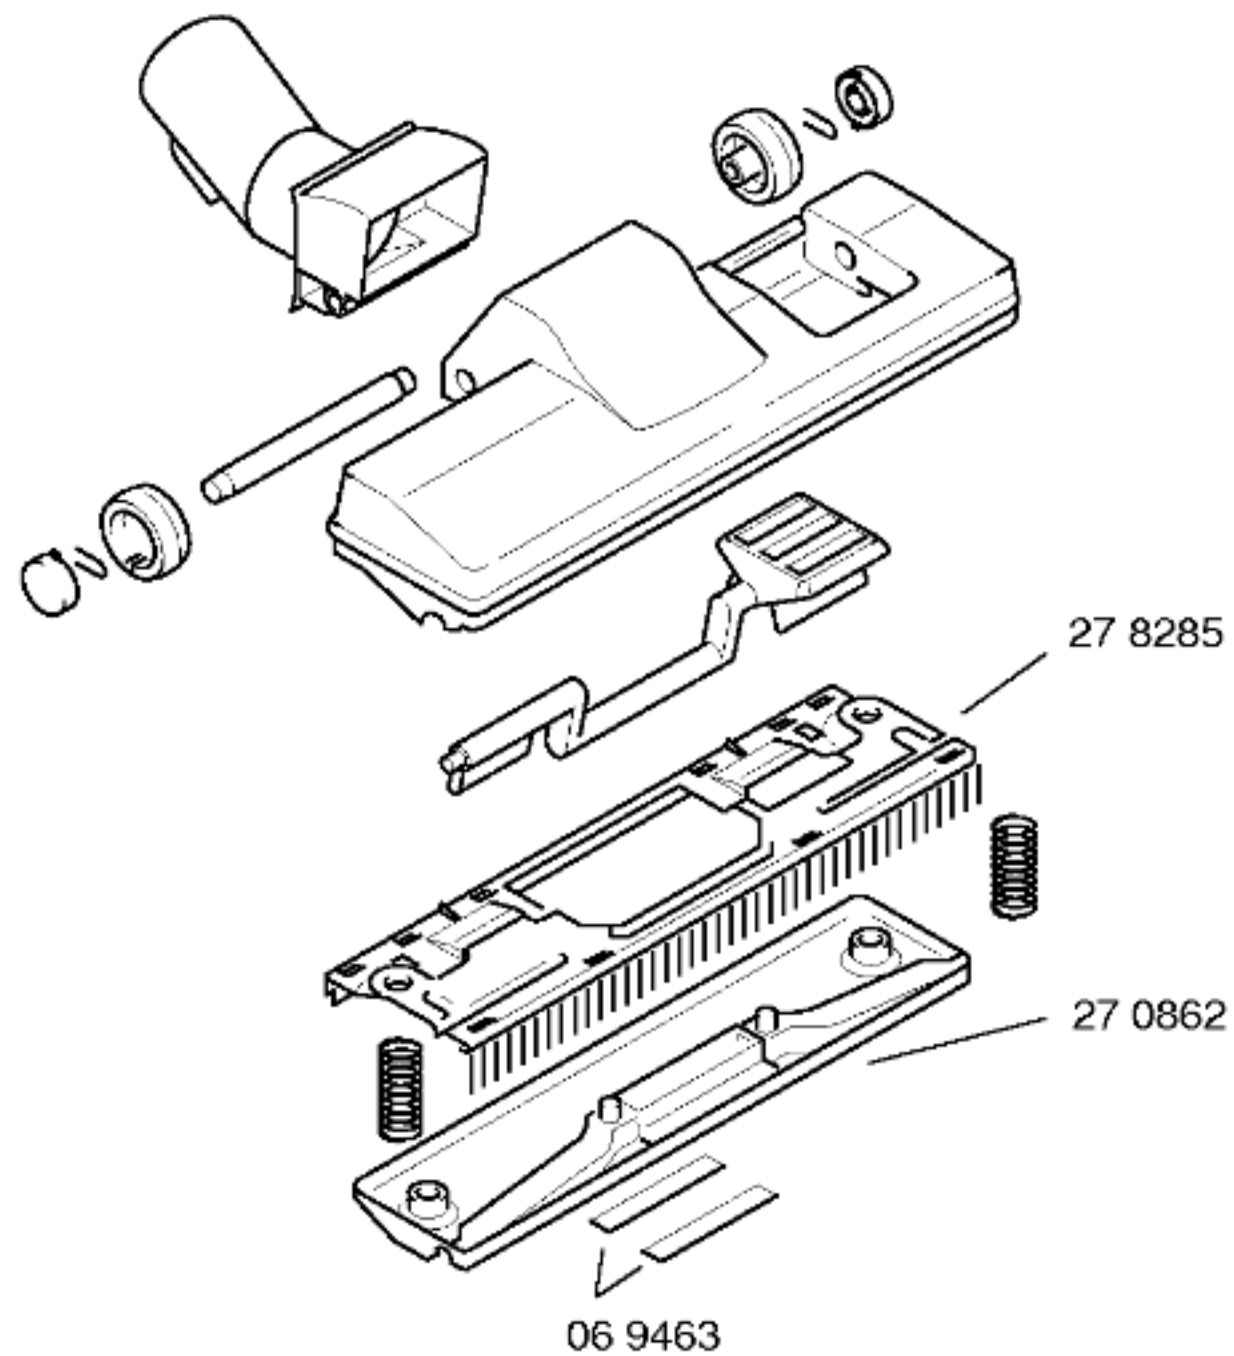

Mat. – Nr. – Konstante  
 3740 . . . . .

Gebrauchsanweisung  
 51 8873  
 (D,GB,F,I,NL,E,P,GR,DK,  
 SF,S,N,TR)

Zubehör:

Turbodüse  
 BBZ27TB

Ident – Nummern – Konstante  
 3740 . . . . .

46 0459  
 schwarz  
 kompl.

Ident – Nummern – Konstante  
 3740 . . . . .