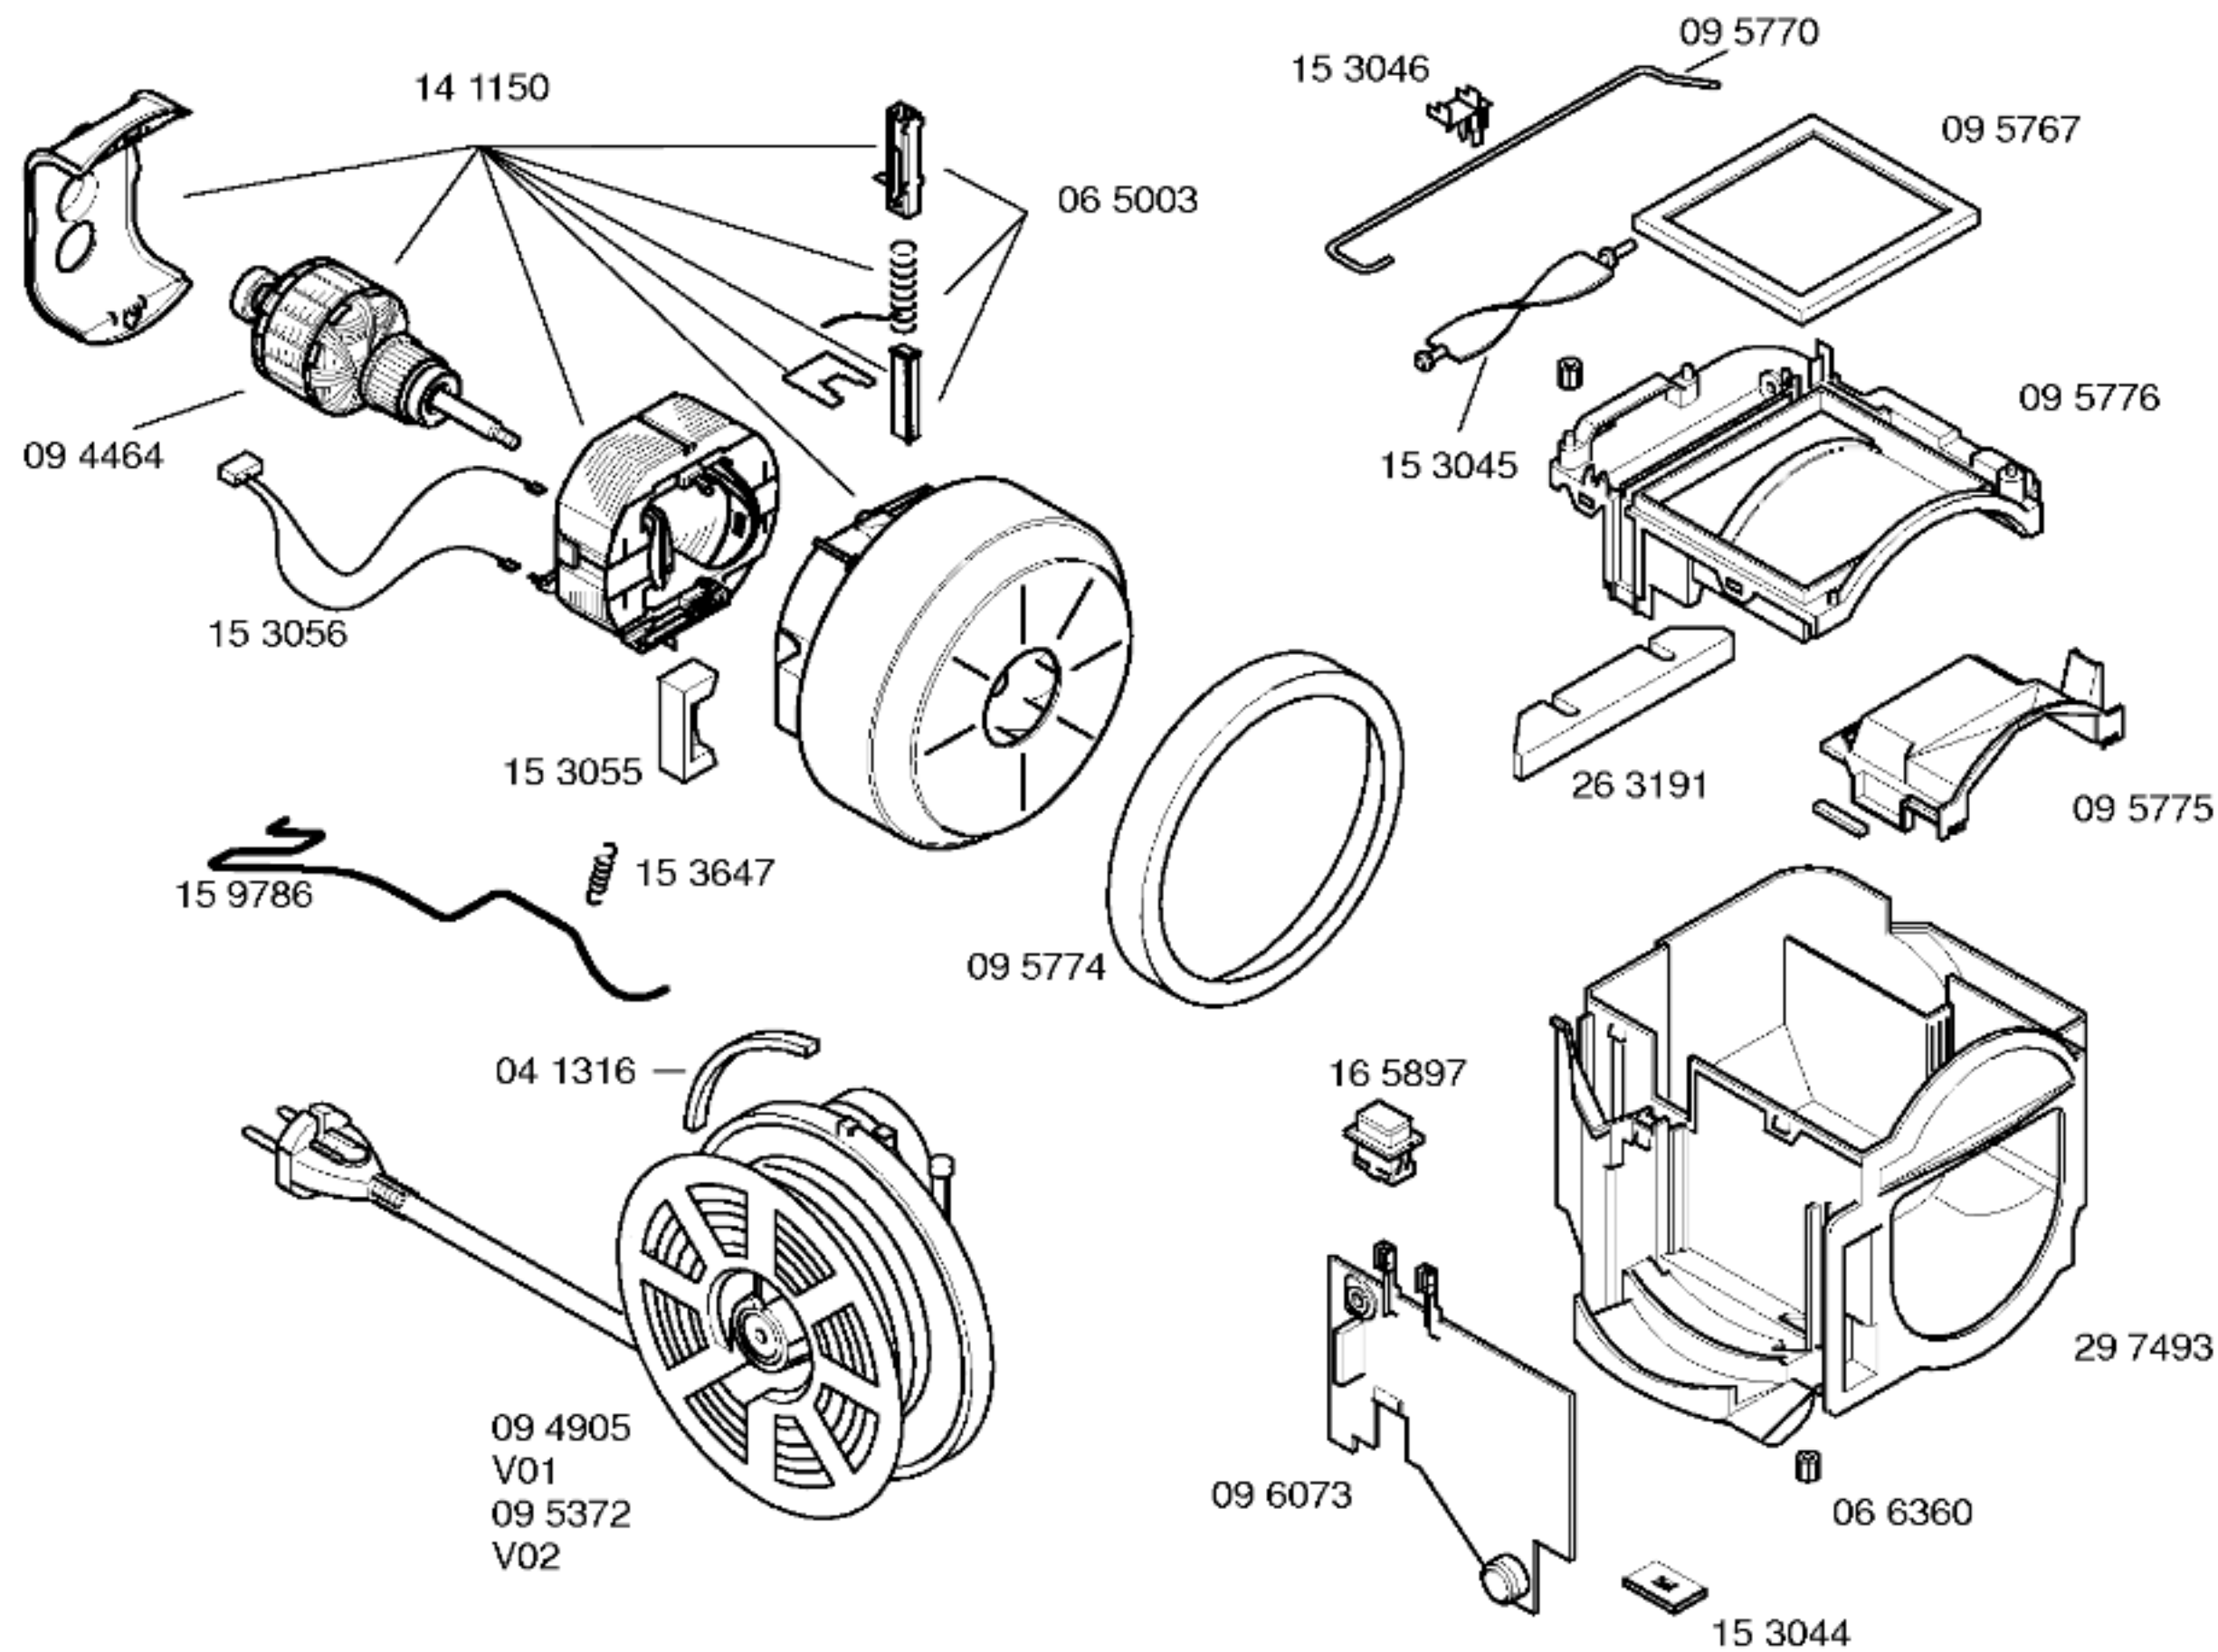

Mat. – Nr. – Konstante  
 3740 . . . . .

Gebrauchsanweisung  
 51 8873  
 (D,GB,F,I,NL,E,P,GR,DK,  
 SF,S,N,TR)

Zubehör:

Turbodüse  
 BBZ27TB

Ident – Nummern – Konstante  
 3740 . . . . .

46 0459  
 schwarz  
 kompl.