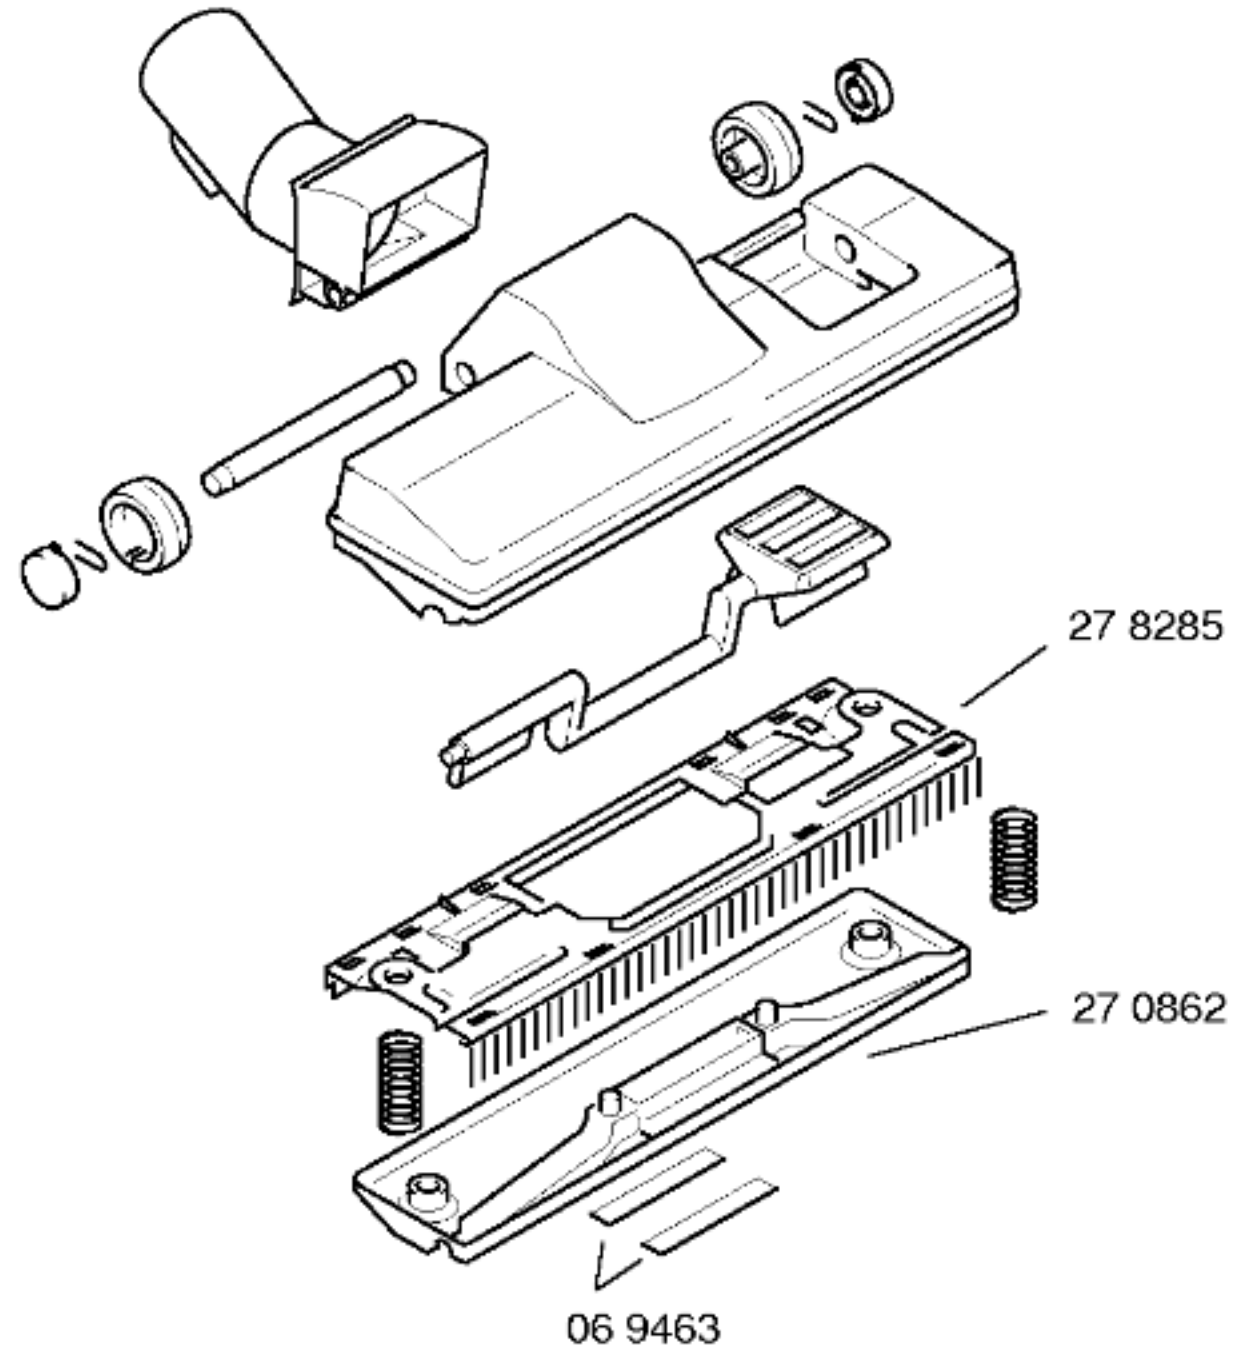

Mat. – Nr. – Konstante
 3740

Gebrauchsanweisung
 51 7785
 (F,NL)
 V01
 51 8873
 (D,GB,F,I,NL,E,P,GR,DK,
 SF,S,N,TR)
 V02,V03

Zubehör:

Turbodüse
 BBZ26TB

Ident – Nummern – Konstante
 3740

46 0459
schwarz
kompl.

Ident – Nummern – Konstante
3740