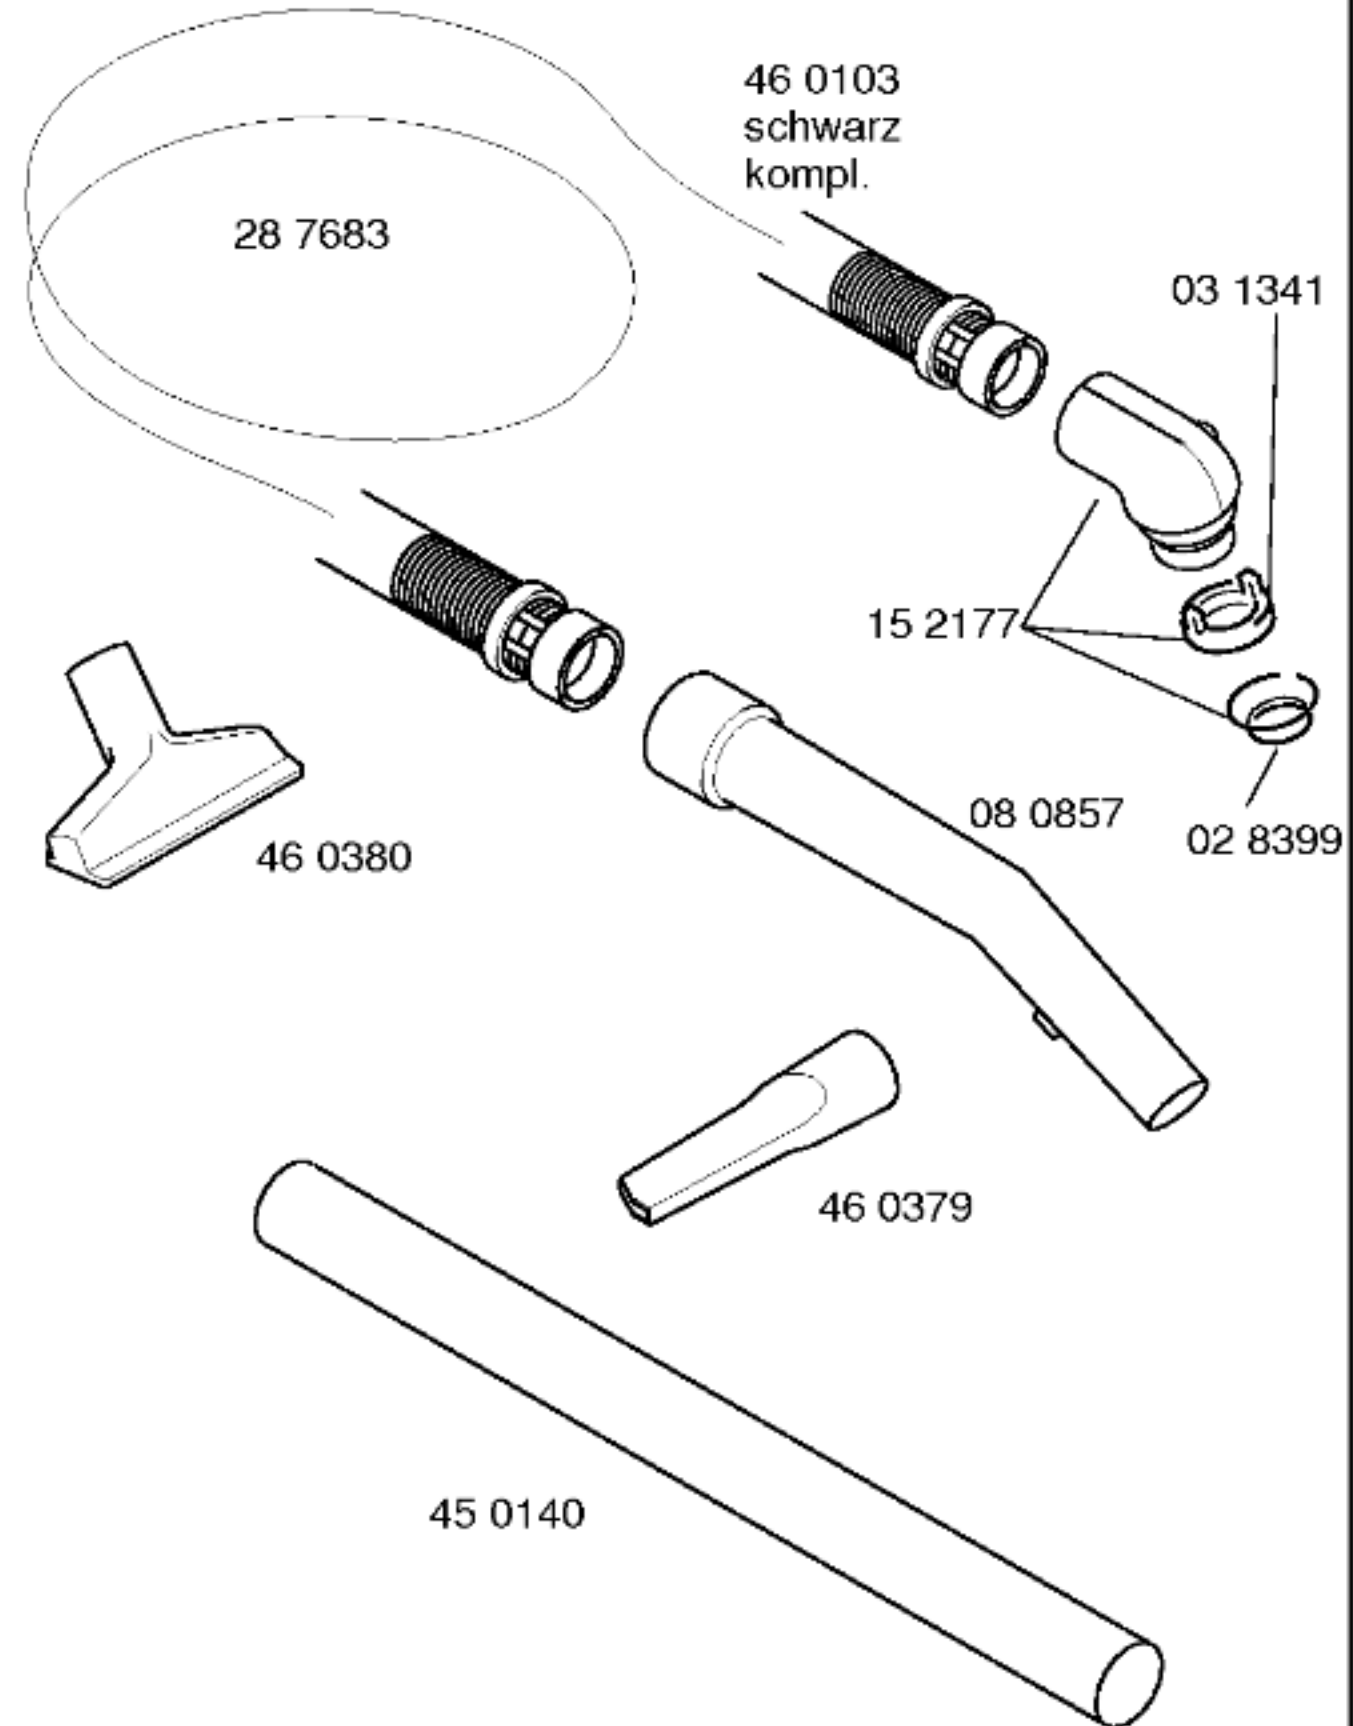

Mat. – Nr. – Konstante
 3740

Gebrauchsanweisung
 51 7785
 (F,NL)
 V01
 51 8873
 (D,GB,F,I,NL,E,P,GR,DK,
 SF,S,N,TR)
 V02,V03

Zubehör:

Turbodüse
 BBZ26TB

Ident – Nummern – Konstante
 3740

46 0459
schwarz
kompl.

Ident – Nummern – Konstante
3740