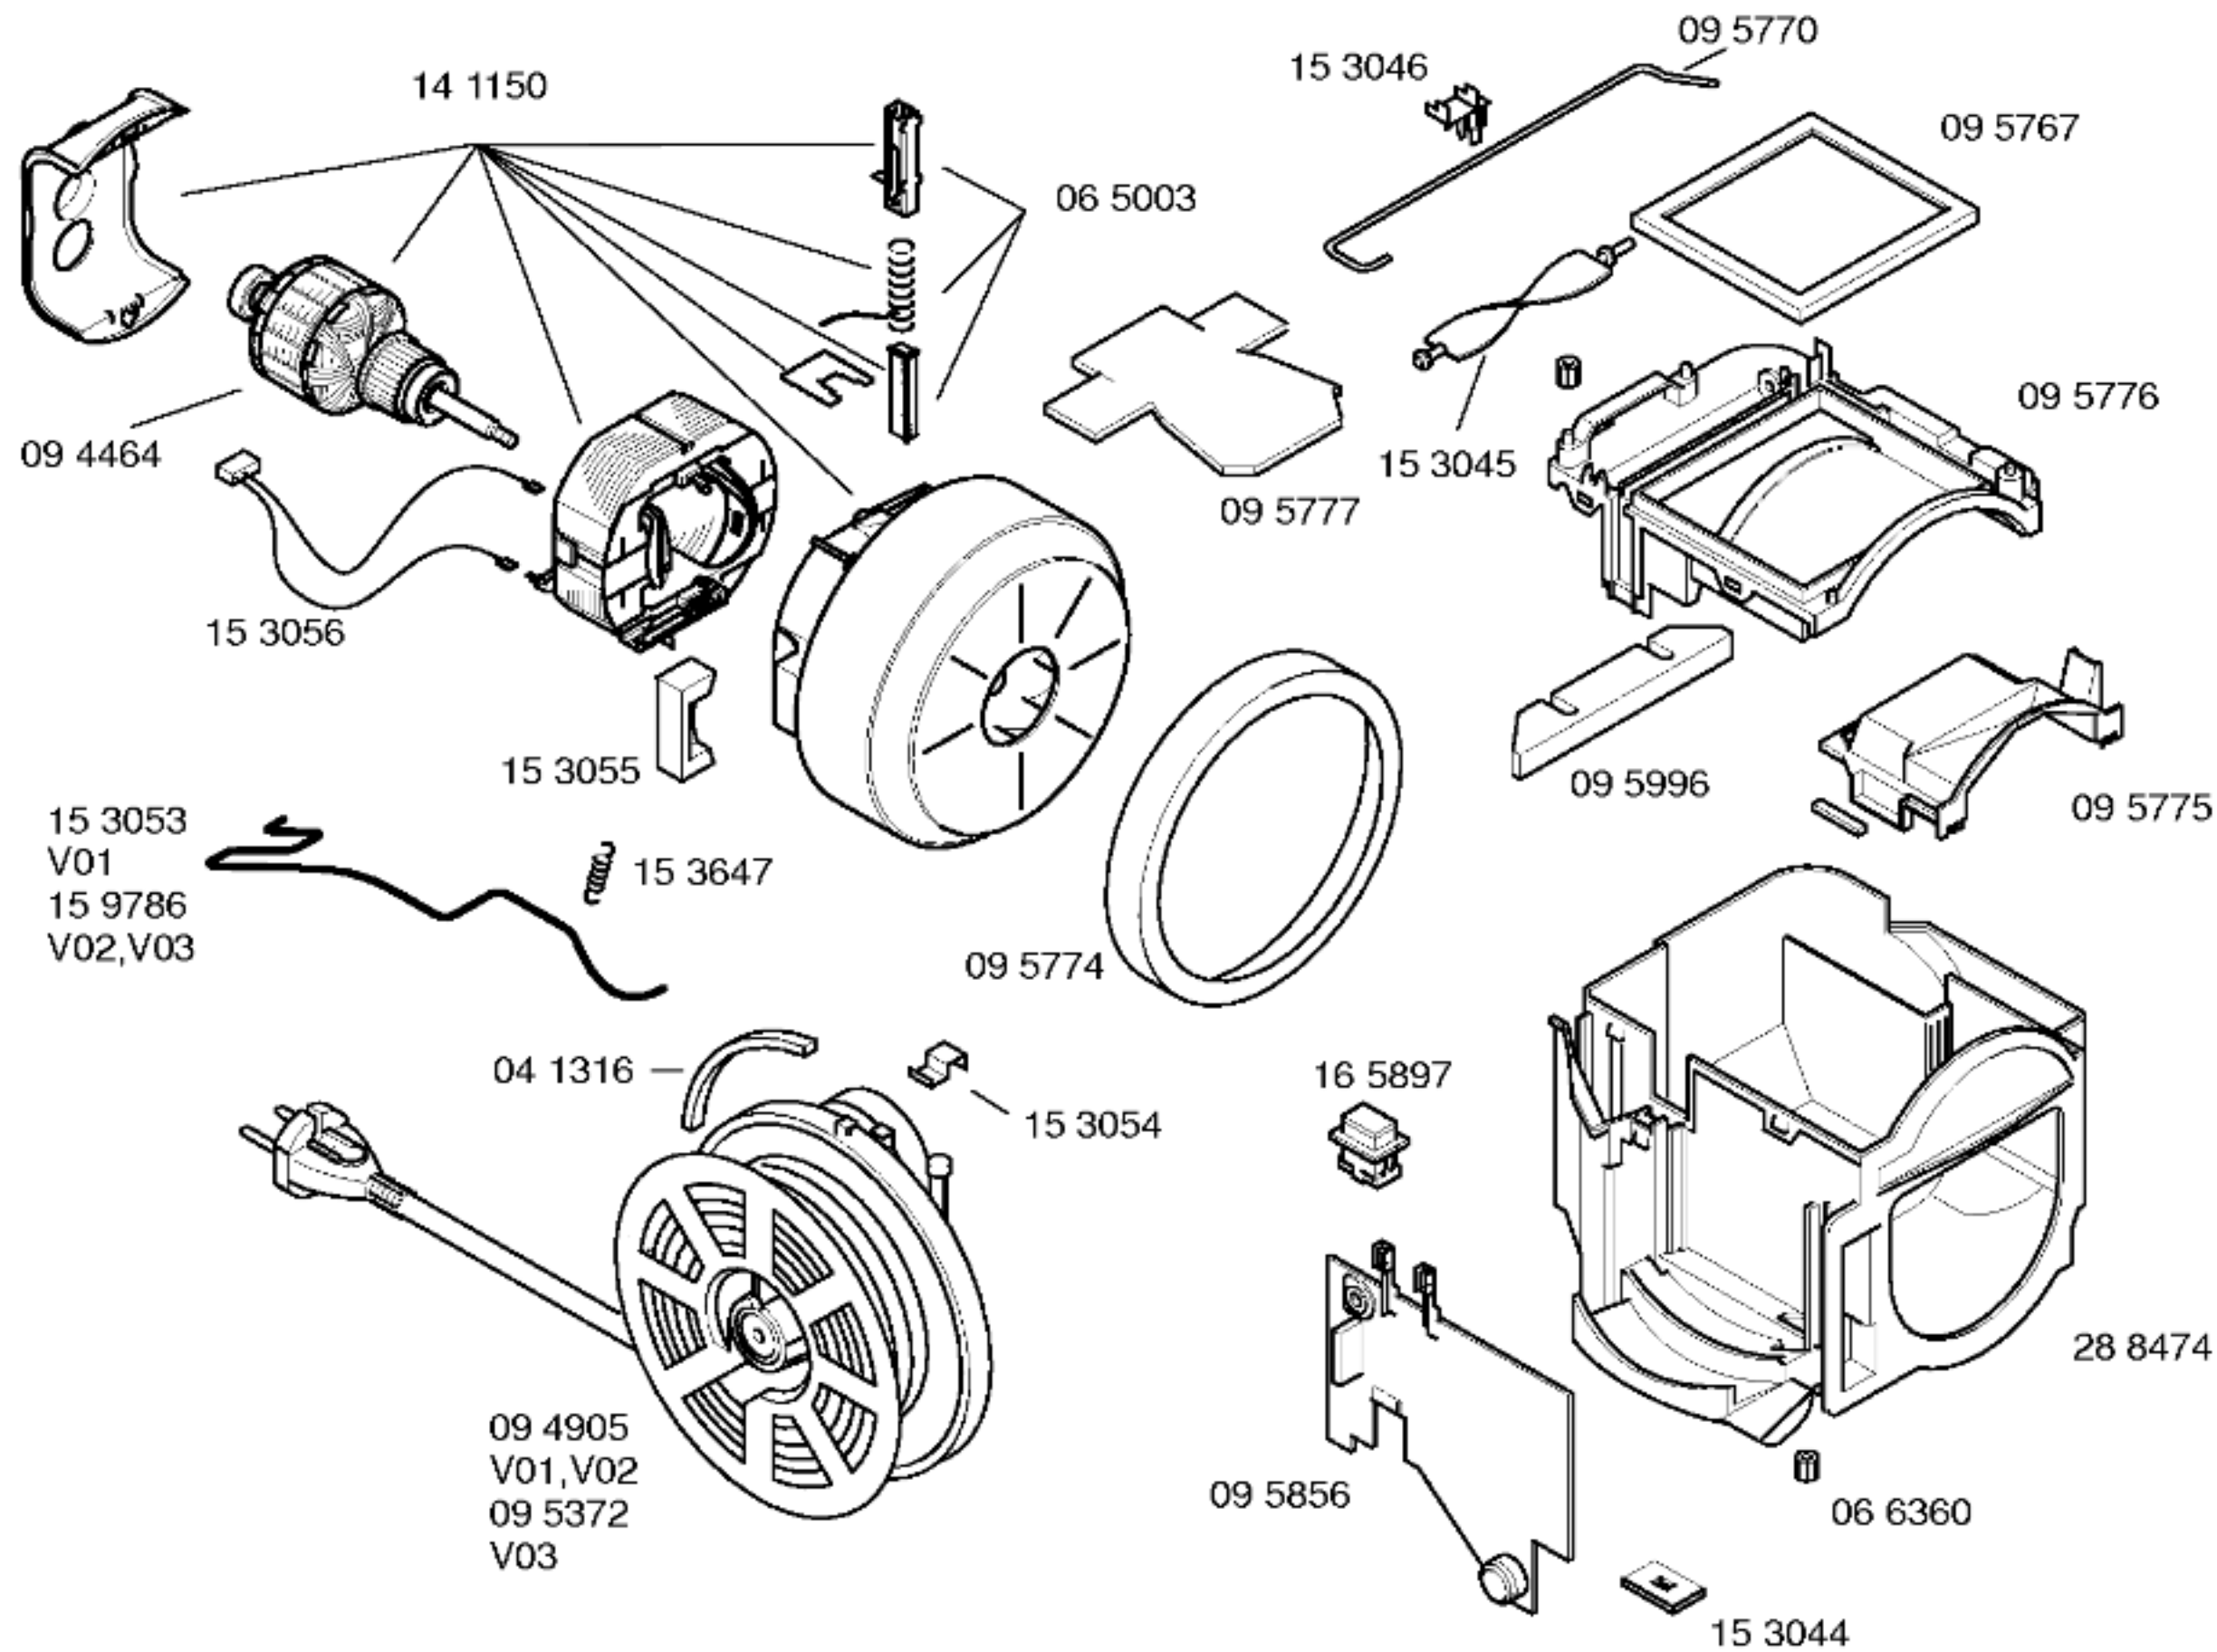

Mat. – Nr. – Konstante
 3740

Gebrauchsanweisung
 51 7785
 (F,NL)
 V01
 51 8873
 (D,GB,F,I,NL,E,P,GR,DK,
 SF,S,N,TR)
 V02,V03

Zubehör:

Turbodüse
 BBZ26TB

Ident – Nummern – Konstante
 3740

46 0459
schwarz
kompl.

Ident – Nummern – Konstante
3740