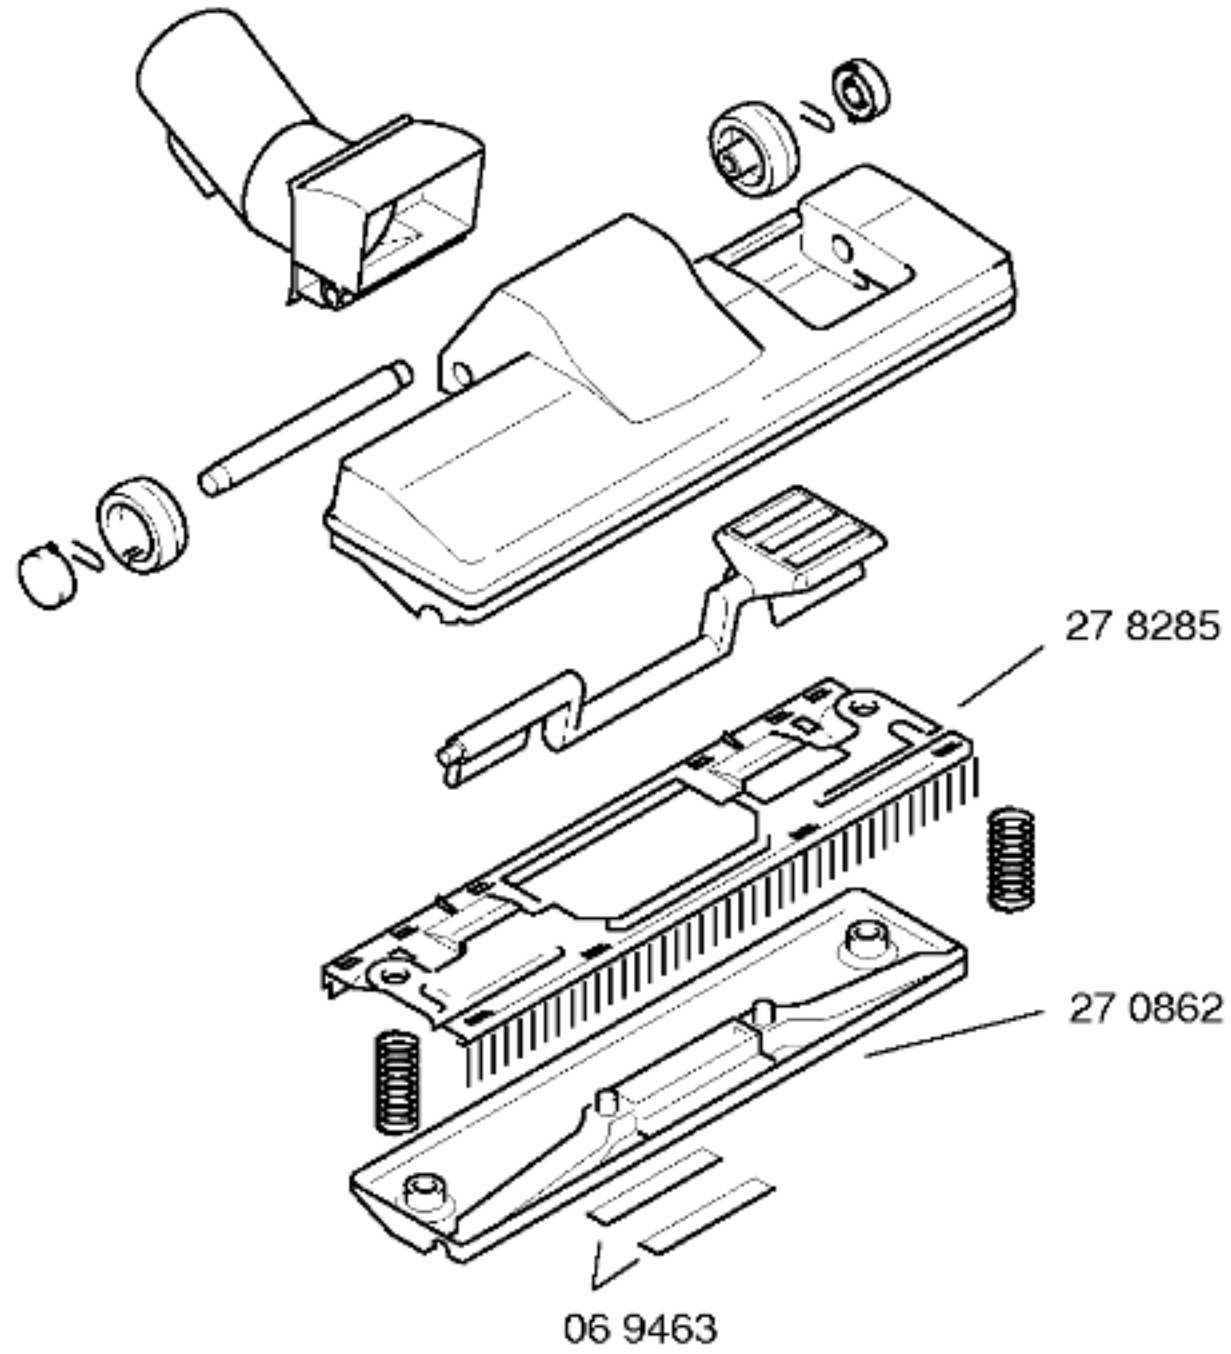

Mat. – Nr. – Konstante
 3740

Gebrauchsanweisung
 51 7785
 (F,NL)
 V01
 51 8873
 (D,GB,F,I,NL,E,P,GR,DK,
 SF,S,N,TR)
 V02,V03

Zubehör:

Turbodüse
 BBZ26TB

Ident – Nummern – Konstante
 3740

46 0459
schwarz
kompl.

Ident – Nummern – Konstante
3740