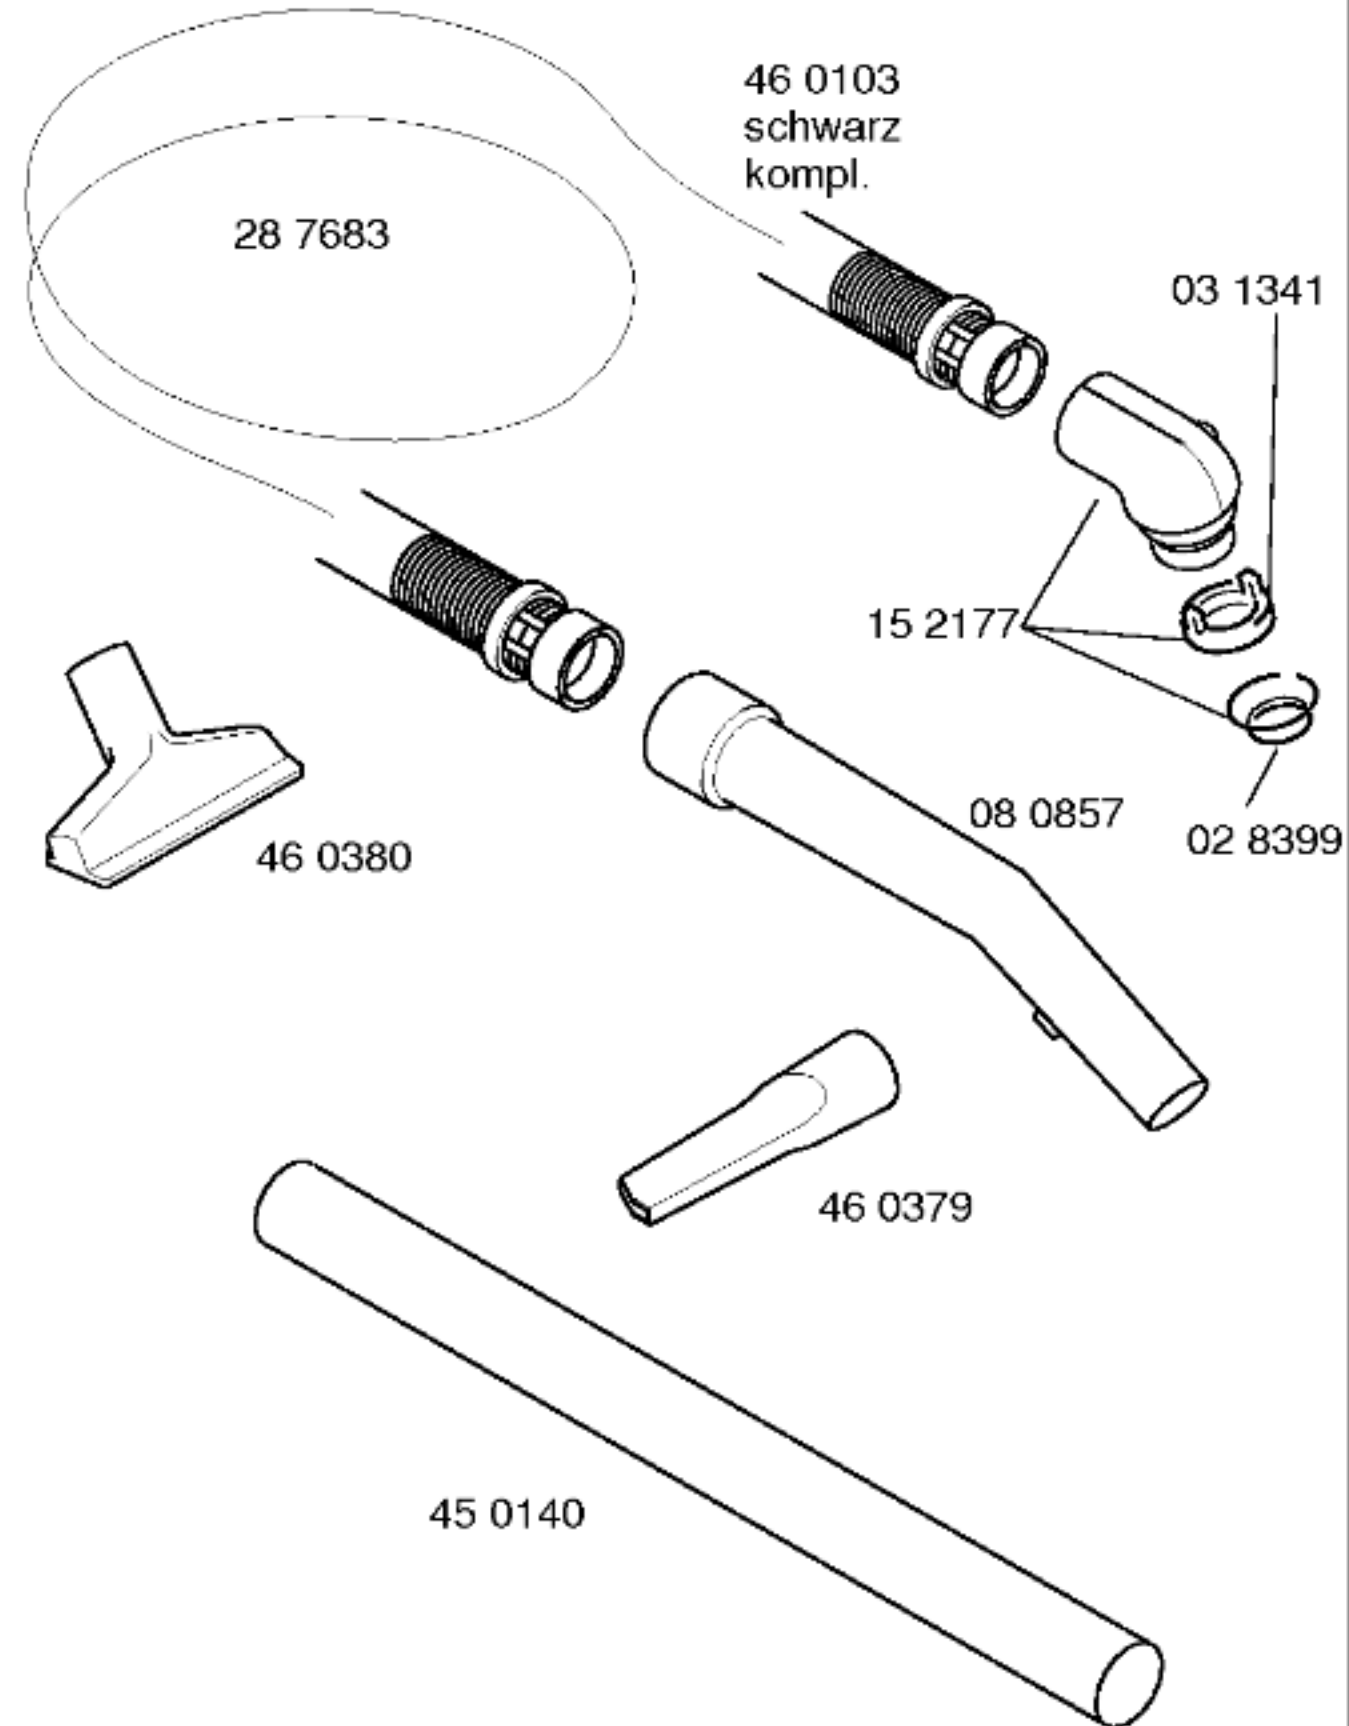

Mat. – Nr. – Konstante
 3740

Gebrauchsanweisung
 51 7785
 (F,NL)
 V01
 51 8873
 (D,GB,F,I,NL,E,P,GR,DK,
 SF,S,N,TR)
 V02,V03

Zubehör:

Turbodüse
 BBZ26TB

Ident – Nummern – Konstante
 3740

46 0459
schwarz
kompl.

Ident – Nummern – Konstante
3740