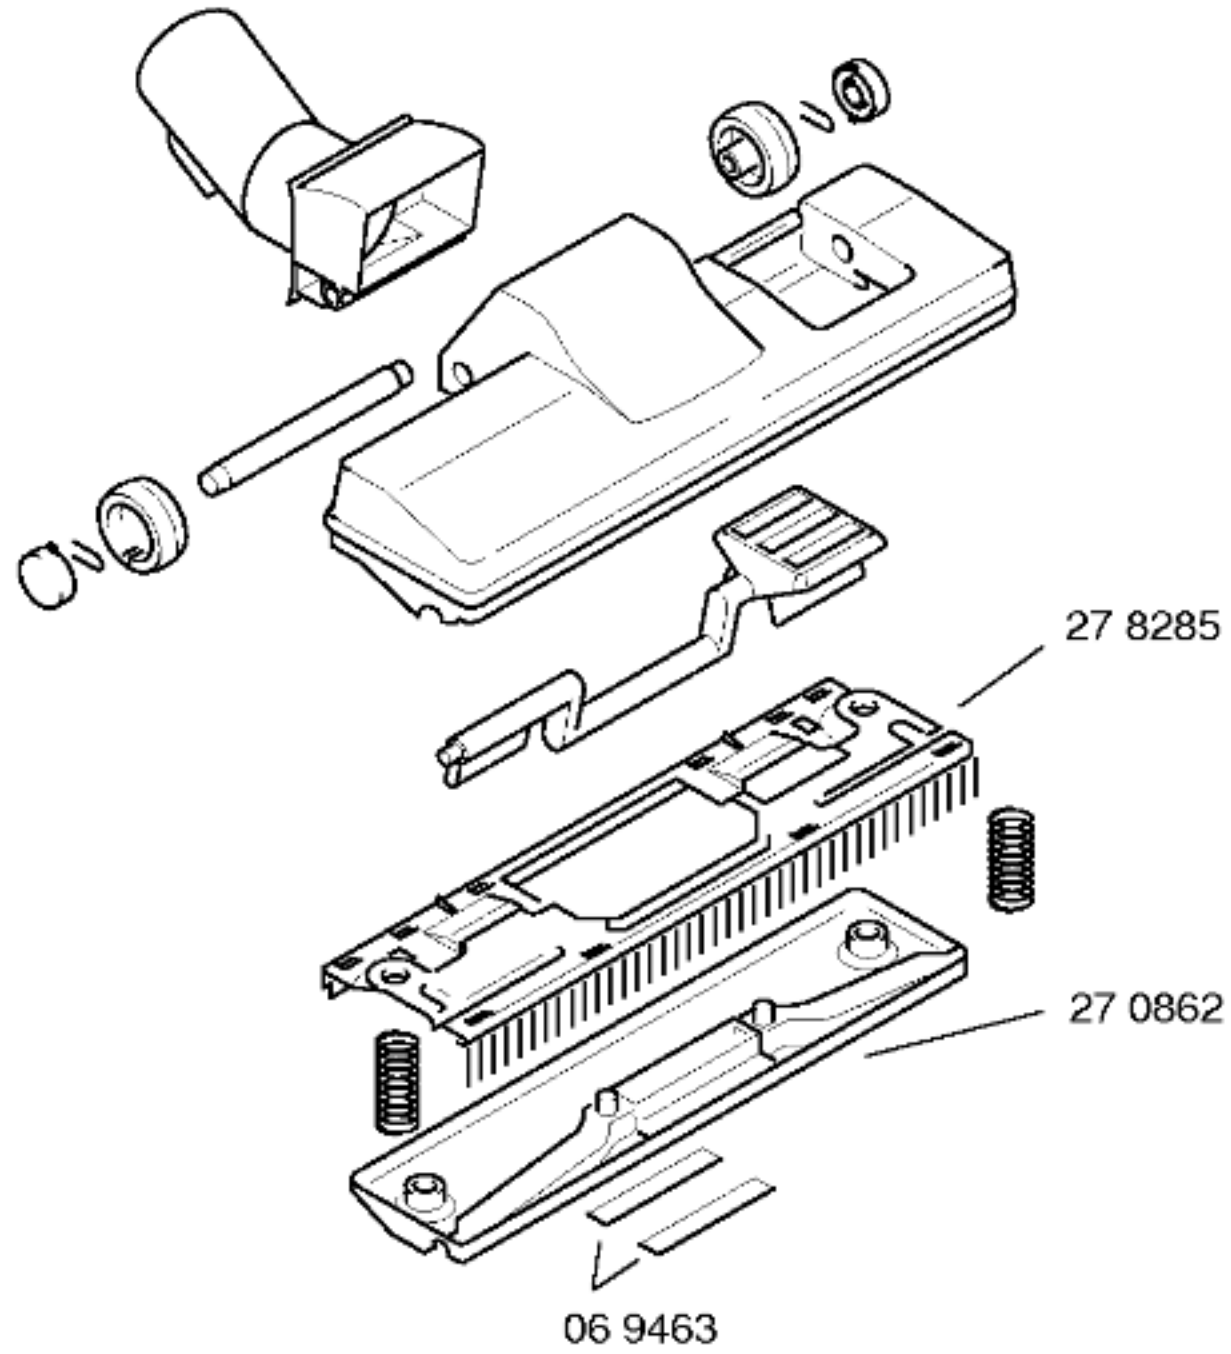

Mat. – Nr. – Konstante
 3740

Gebrauchsanweisung
 51 8873
 (D,GB,F,I,NL,E,P,GR,DK,
 SF,S,N,TR)

Zubehör:
 Turbodüse
 BBZ27TB

46 0459
schwarz
kompl.

Ident – Nummern – Konstante
3740