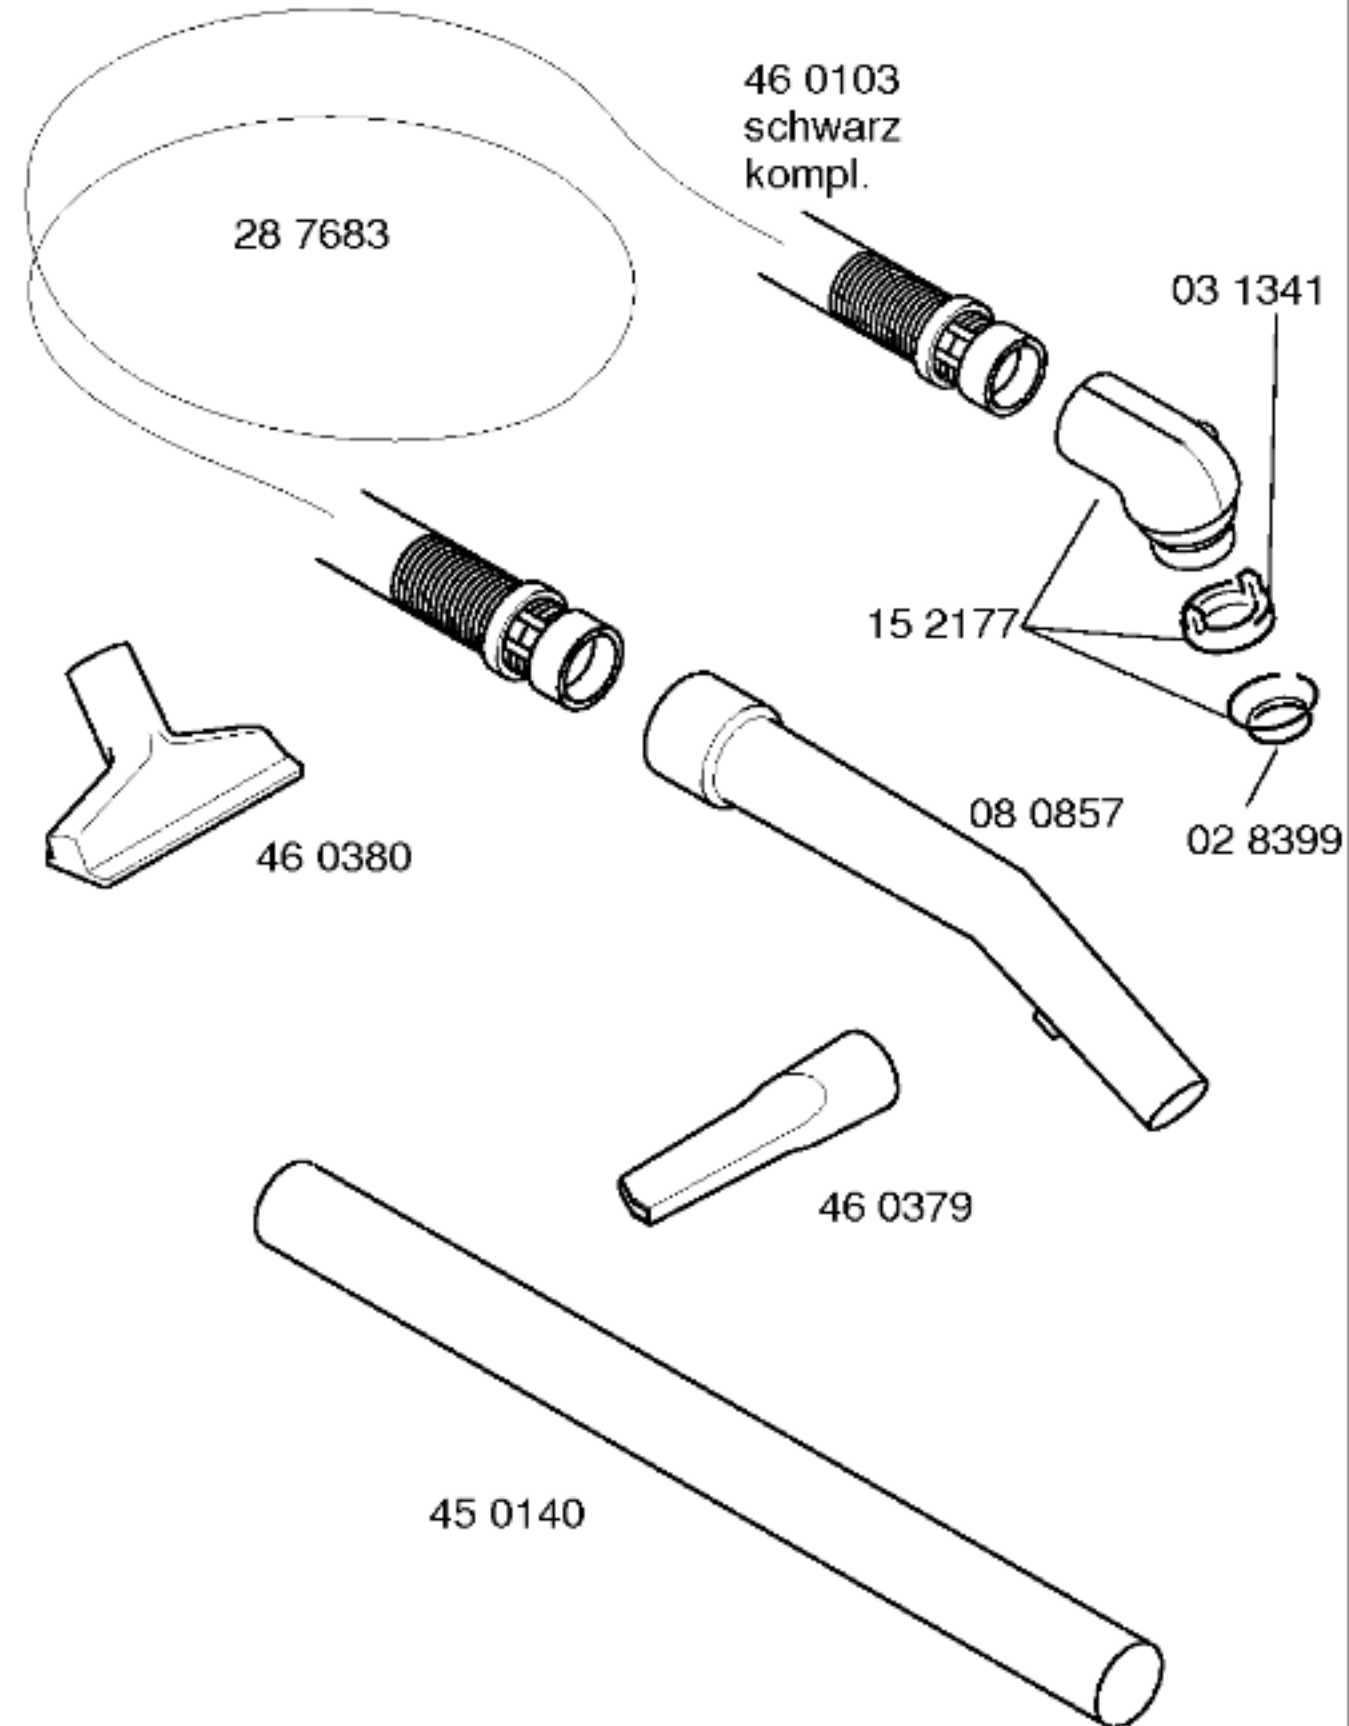

Mat. – Nr. – Konstante
 3740

Gebrauchsanweisung
 51 8873
 (D,GB,F,I,NL,E,P,GR,DK,
 SF,S,N,TR)

Zubehör:
 Turbodüse
 BBZ27TB

46 0459
schwarz
kompl.

Ident – Nummern – Konstante
3740