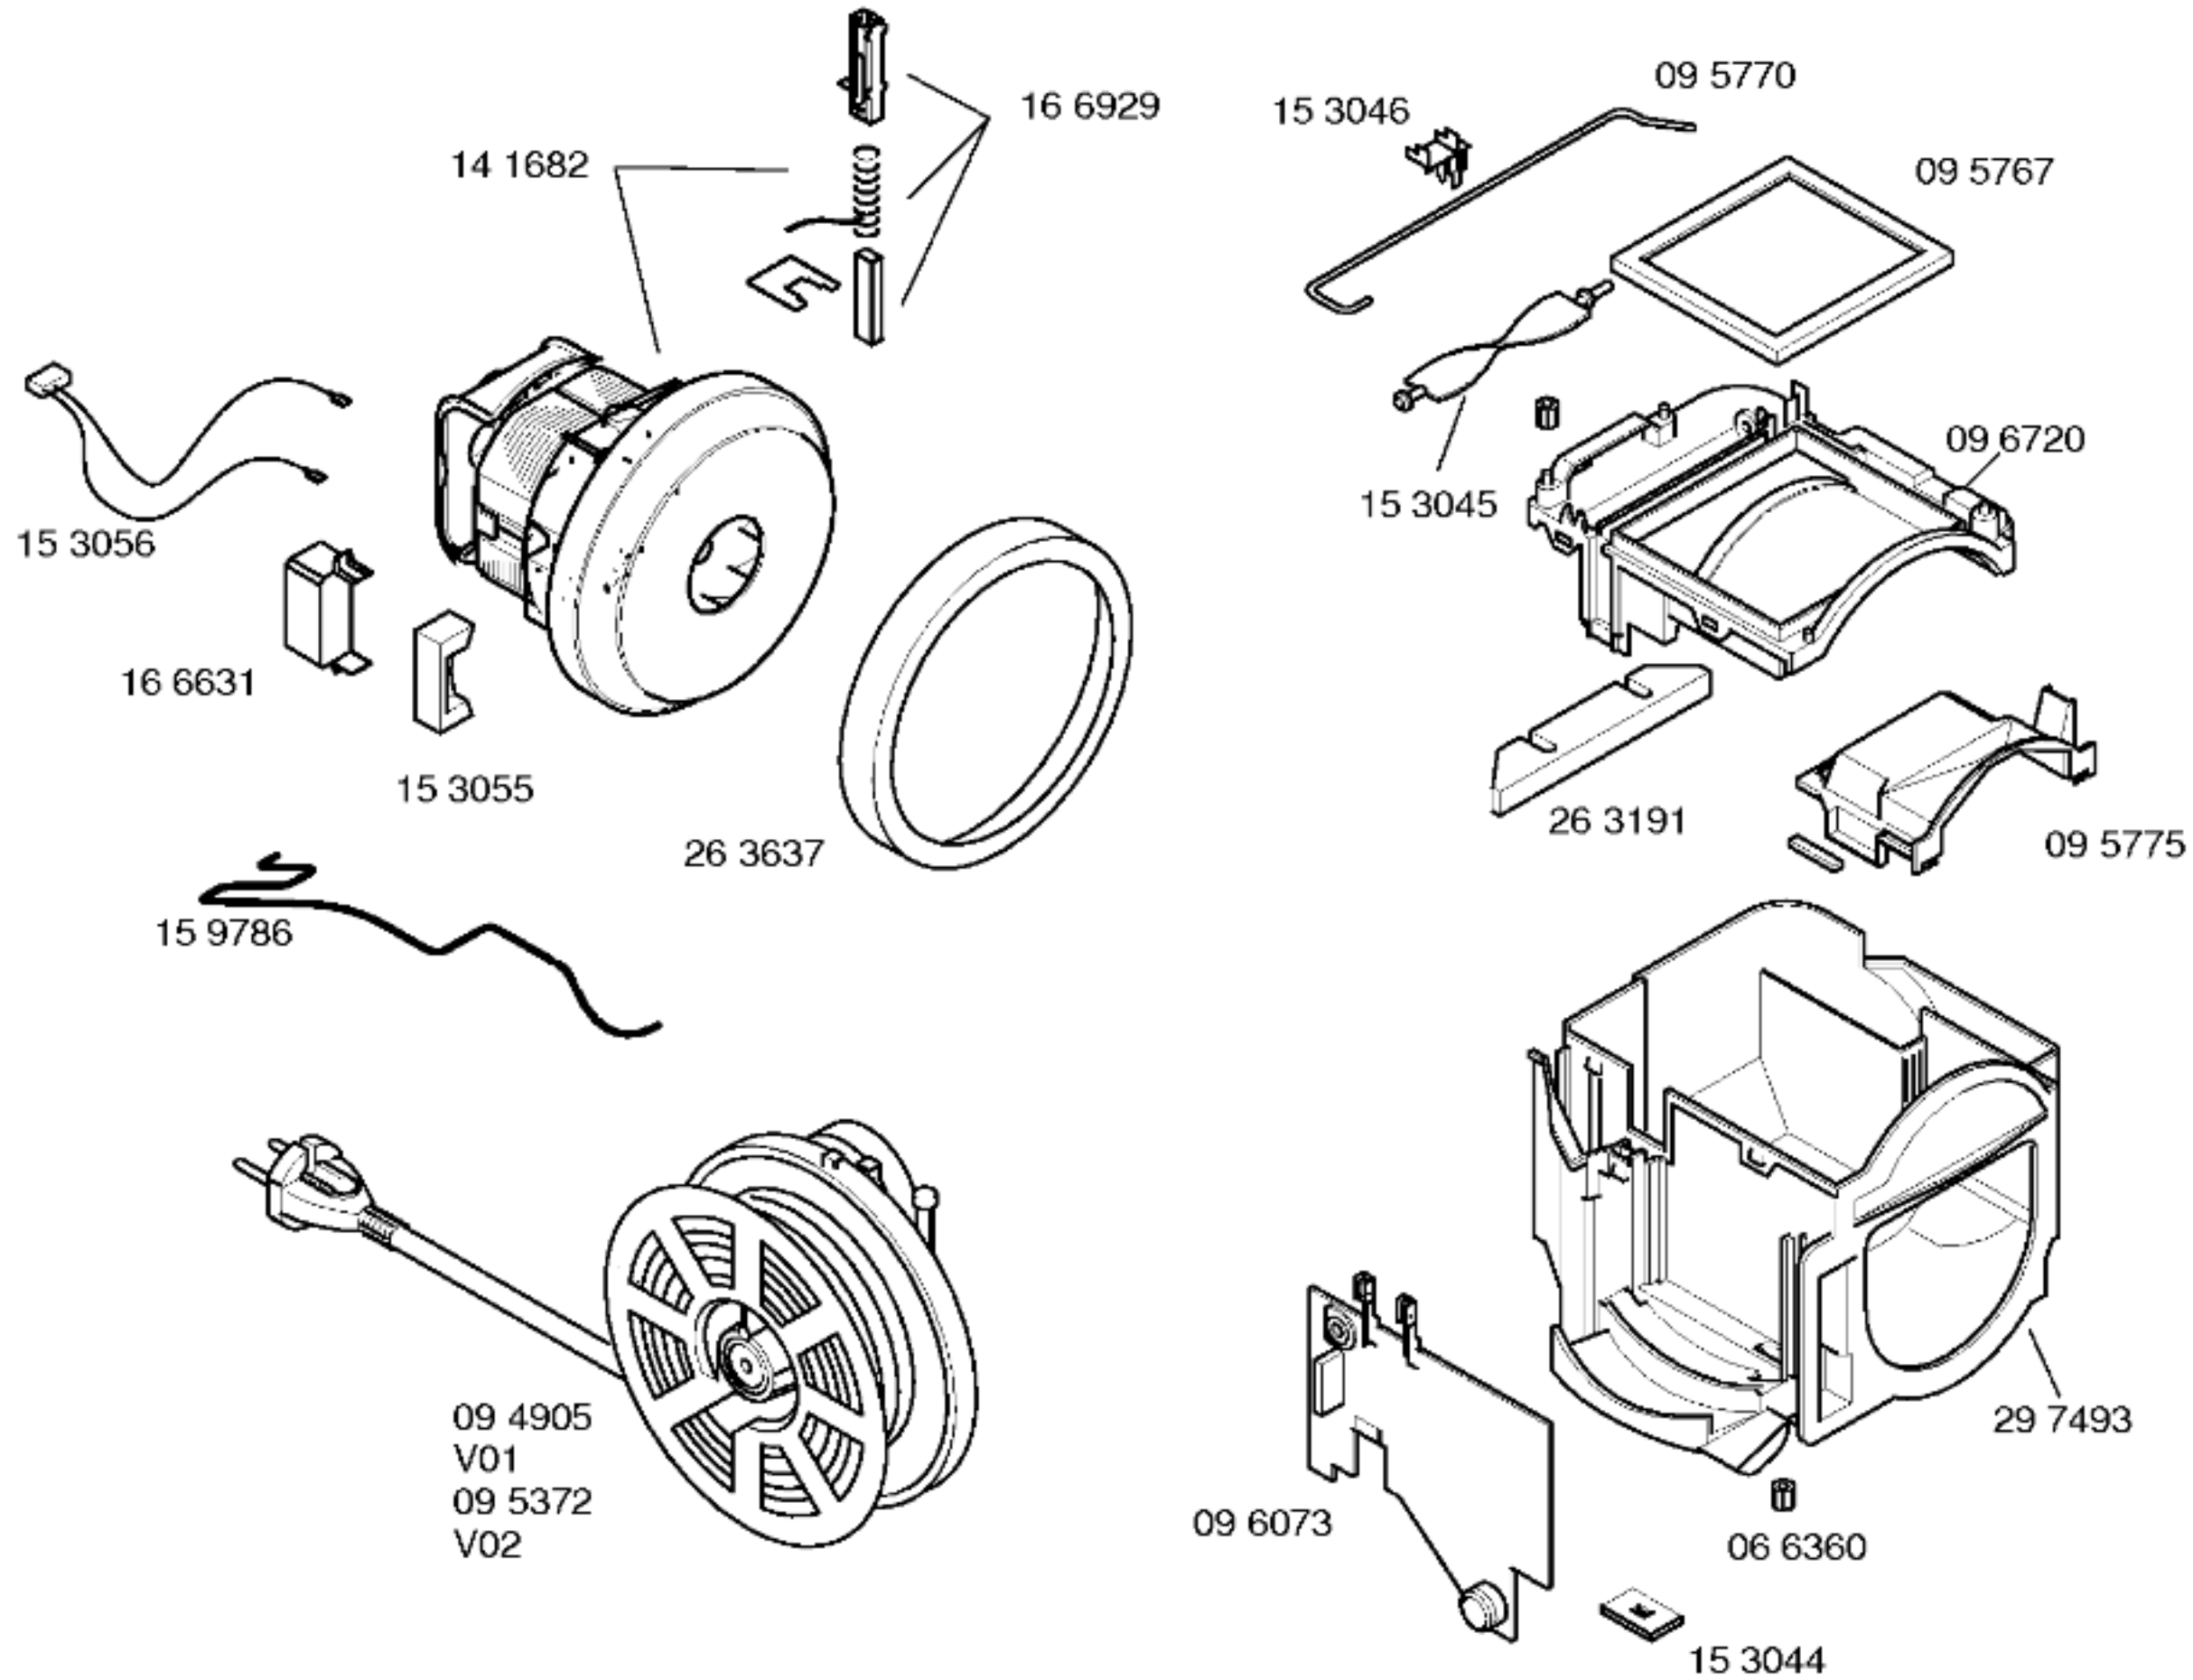

Mat. – Nr. – Konstante
 3740

Gebrauchsanweisung
 51 8873
 (D,GB,F,I,NL,E,P,GR,DK,
 SF,S,N,TR)

Zubehör:
 Turbodüse
 BBZ27TB

46 0459
schwarz
kompl.

Ident – Nummern – Konstante
3740