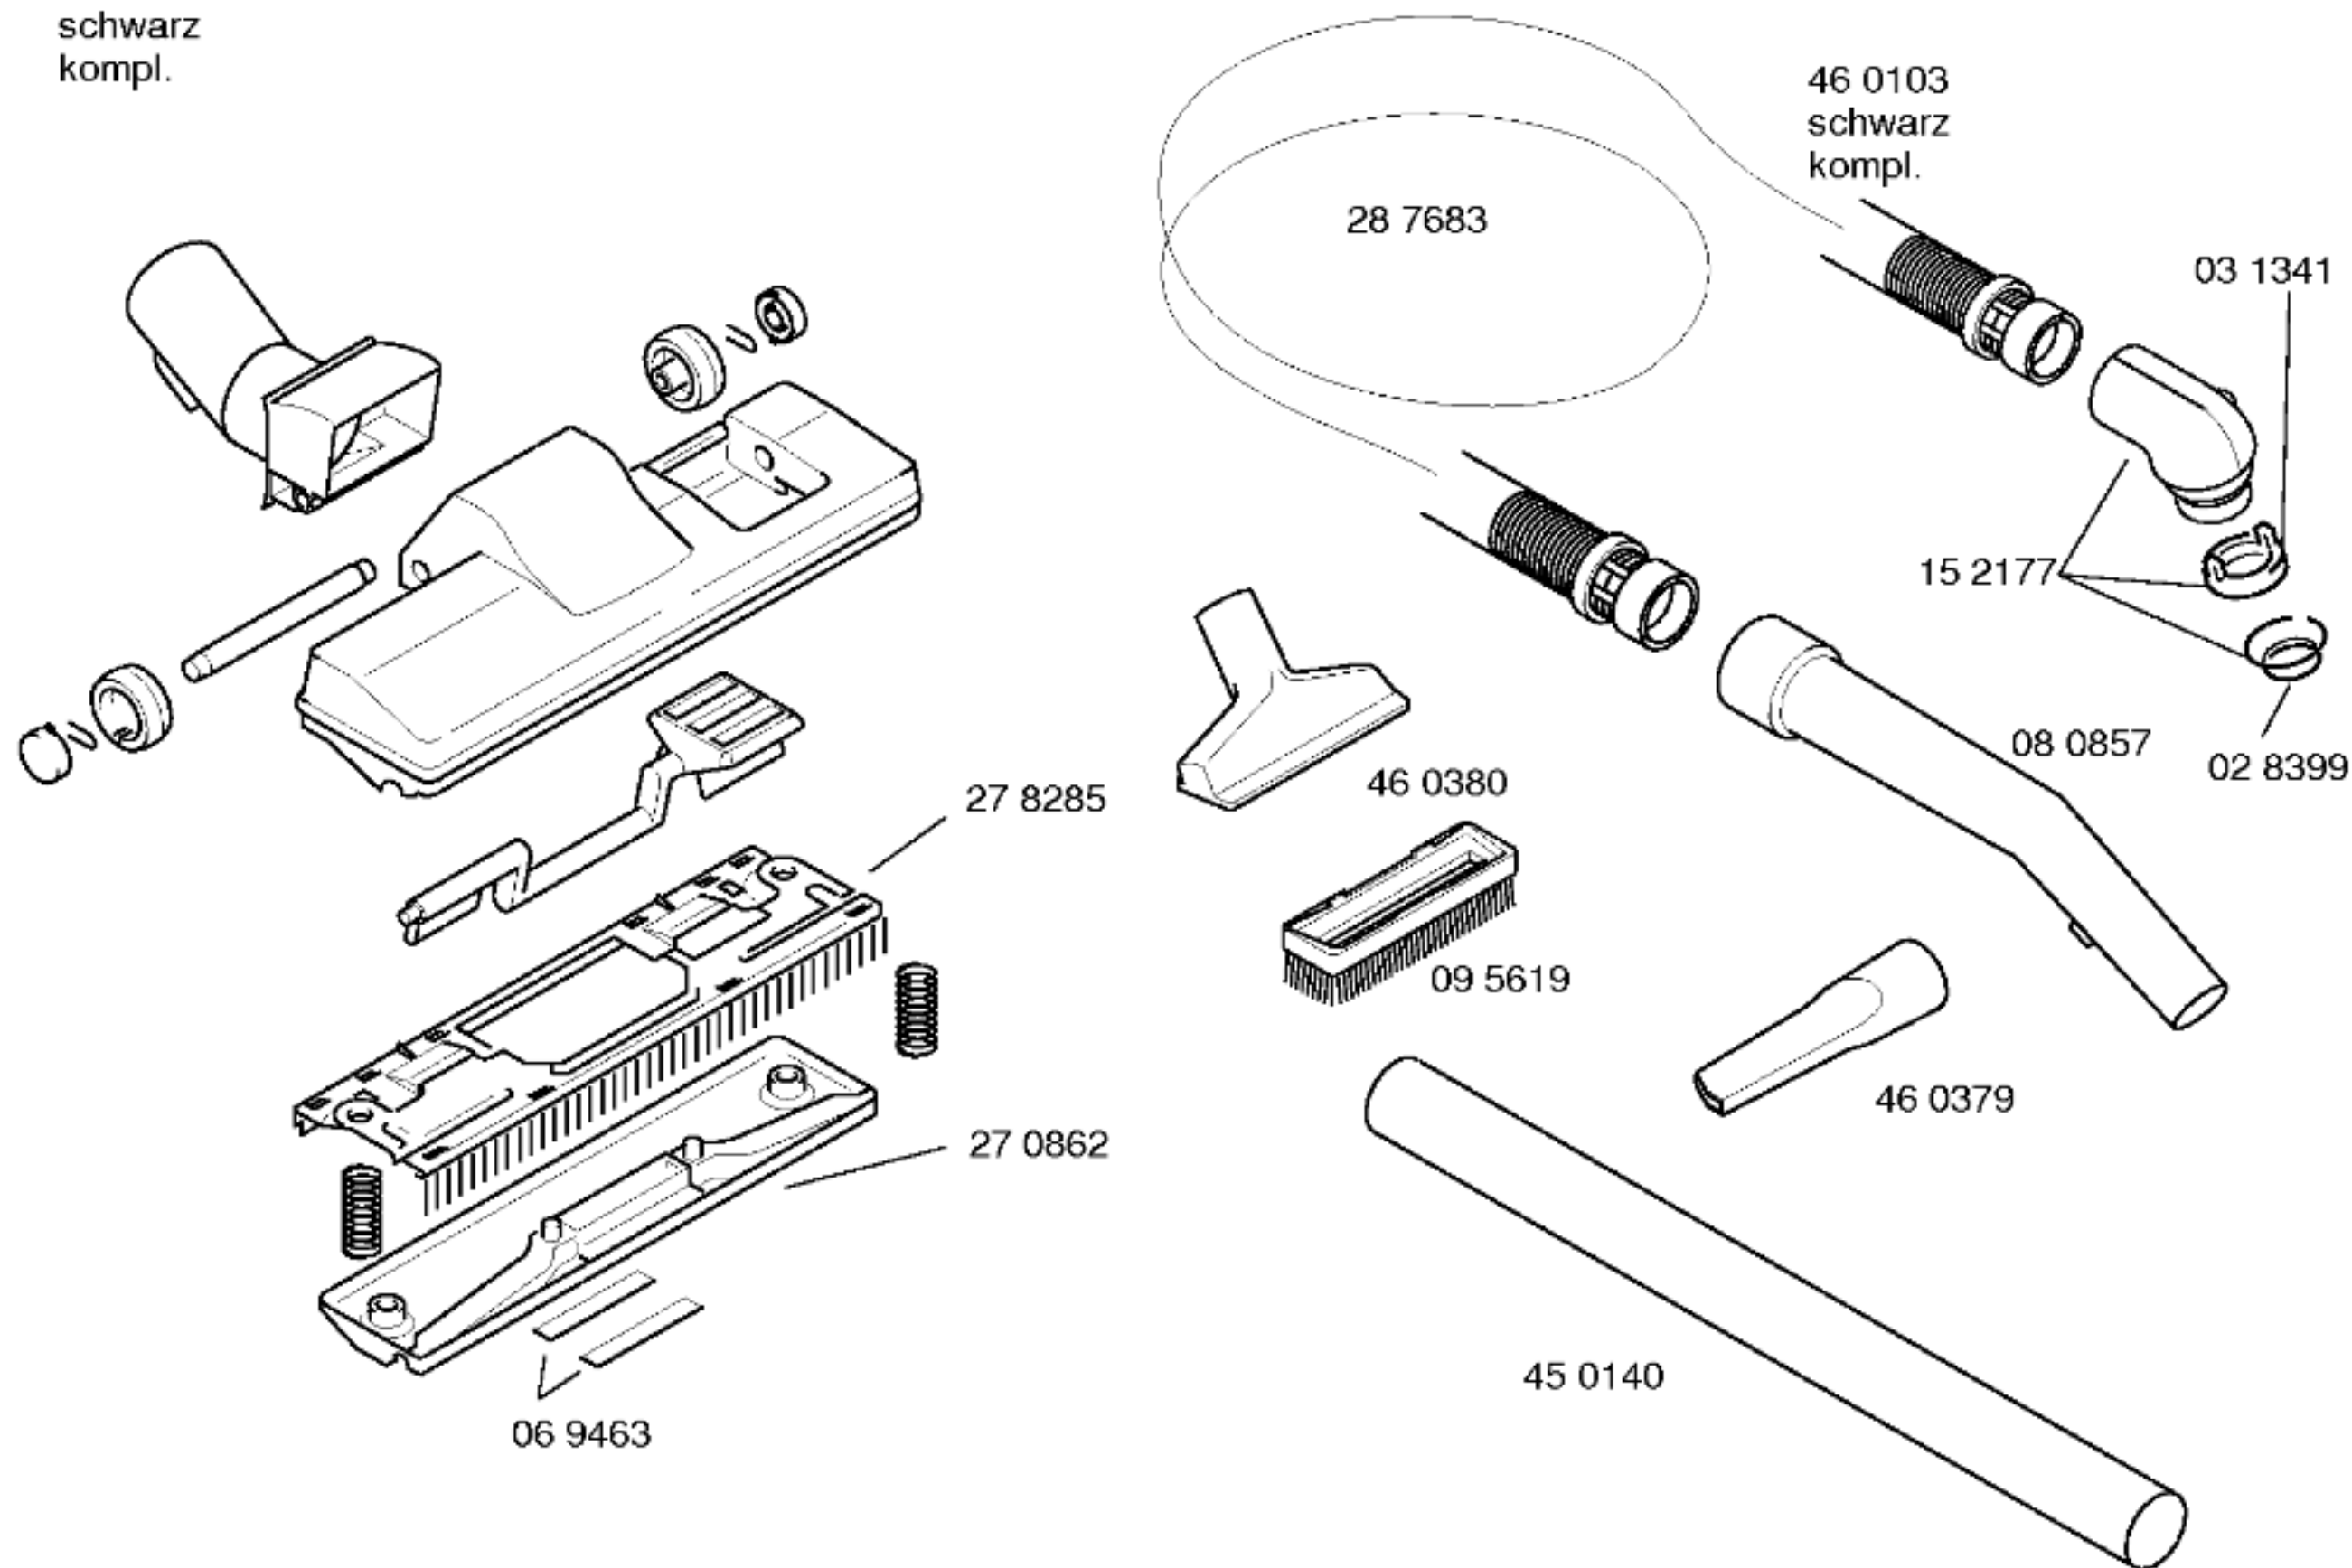

Mat. – Nr. – Konstante
 3740

Gebrauchsanweisung
 51 8103
 (D, GB, F, I, NL, E, P, GR,
 DK, S, SF, N, TR)

Zubehör:

Turbodüse
 BBZ27TB

S-Klasse-Filter
 BBZ8SF1

**BOSCH**

Silence 1400 W – BBS7272EU/02–V01, dunkel-blau
 Silence 1400 W – BBS7272EU/04–V02, dunkel-blau
 Silence 1400 W – BBS7272EU/08–V03, dunkel-blau

BODENPFLEGEGERÄTE
 Bodenstaubsauger

Ident – Nummern – Konstante
 3740

46 0459
 schwarz
 kompl.

Ident – Nummern – Konstante
 3740