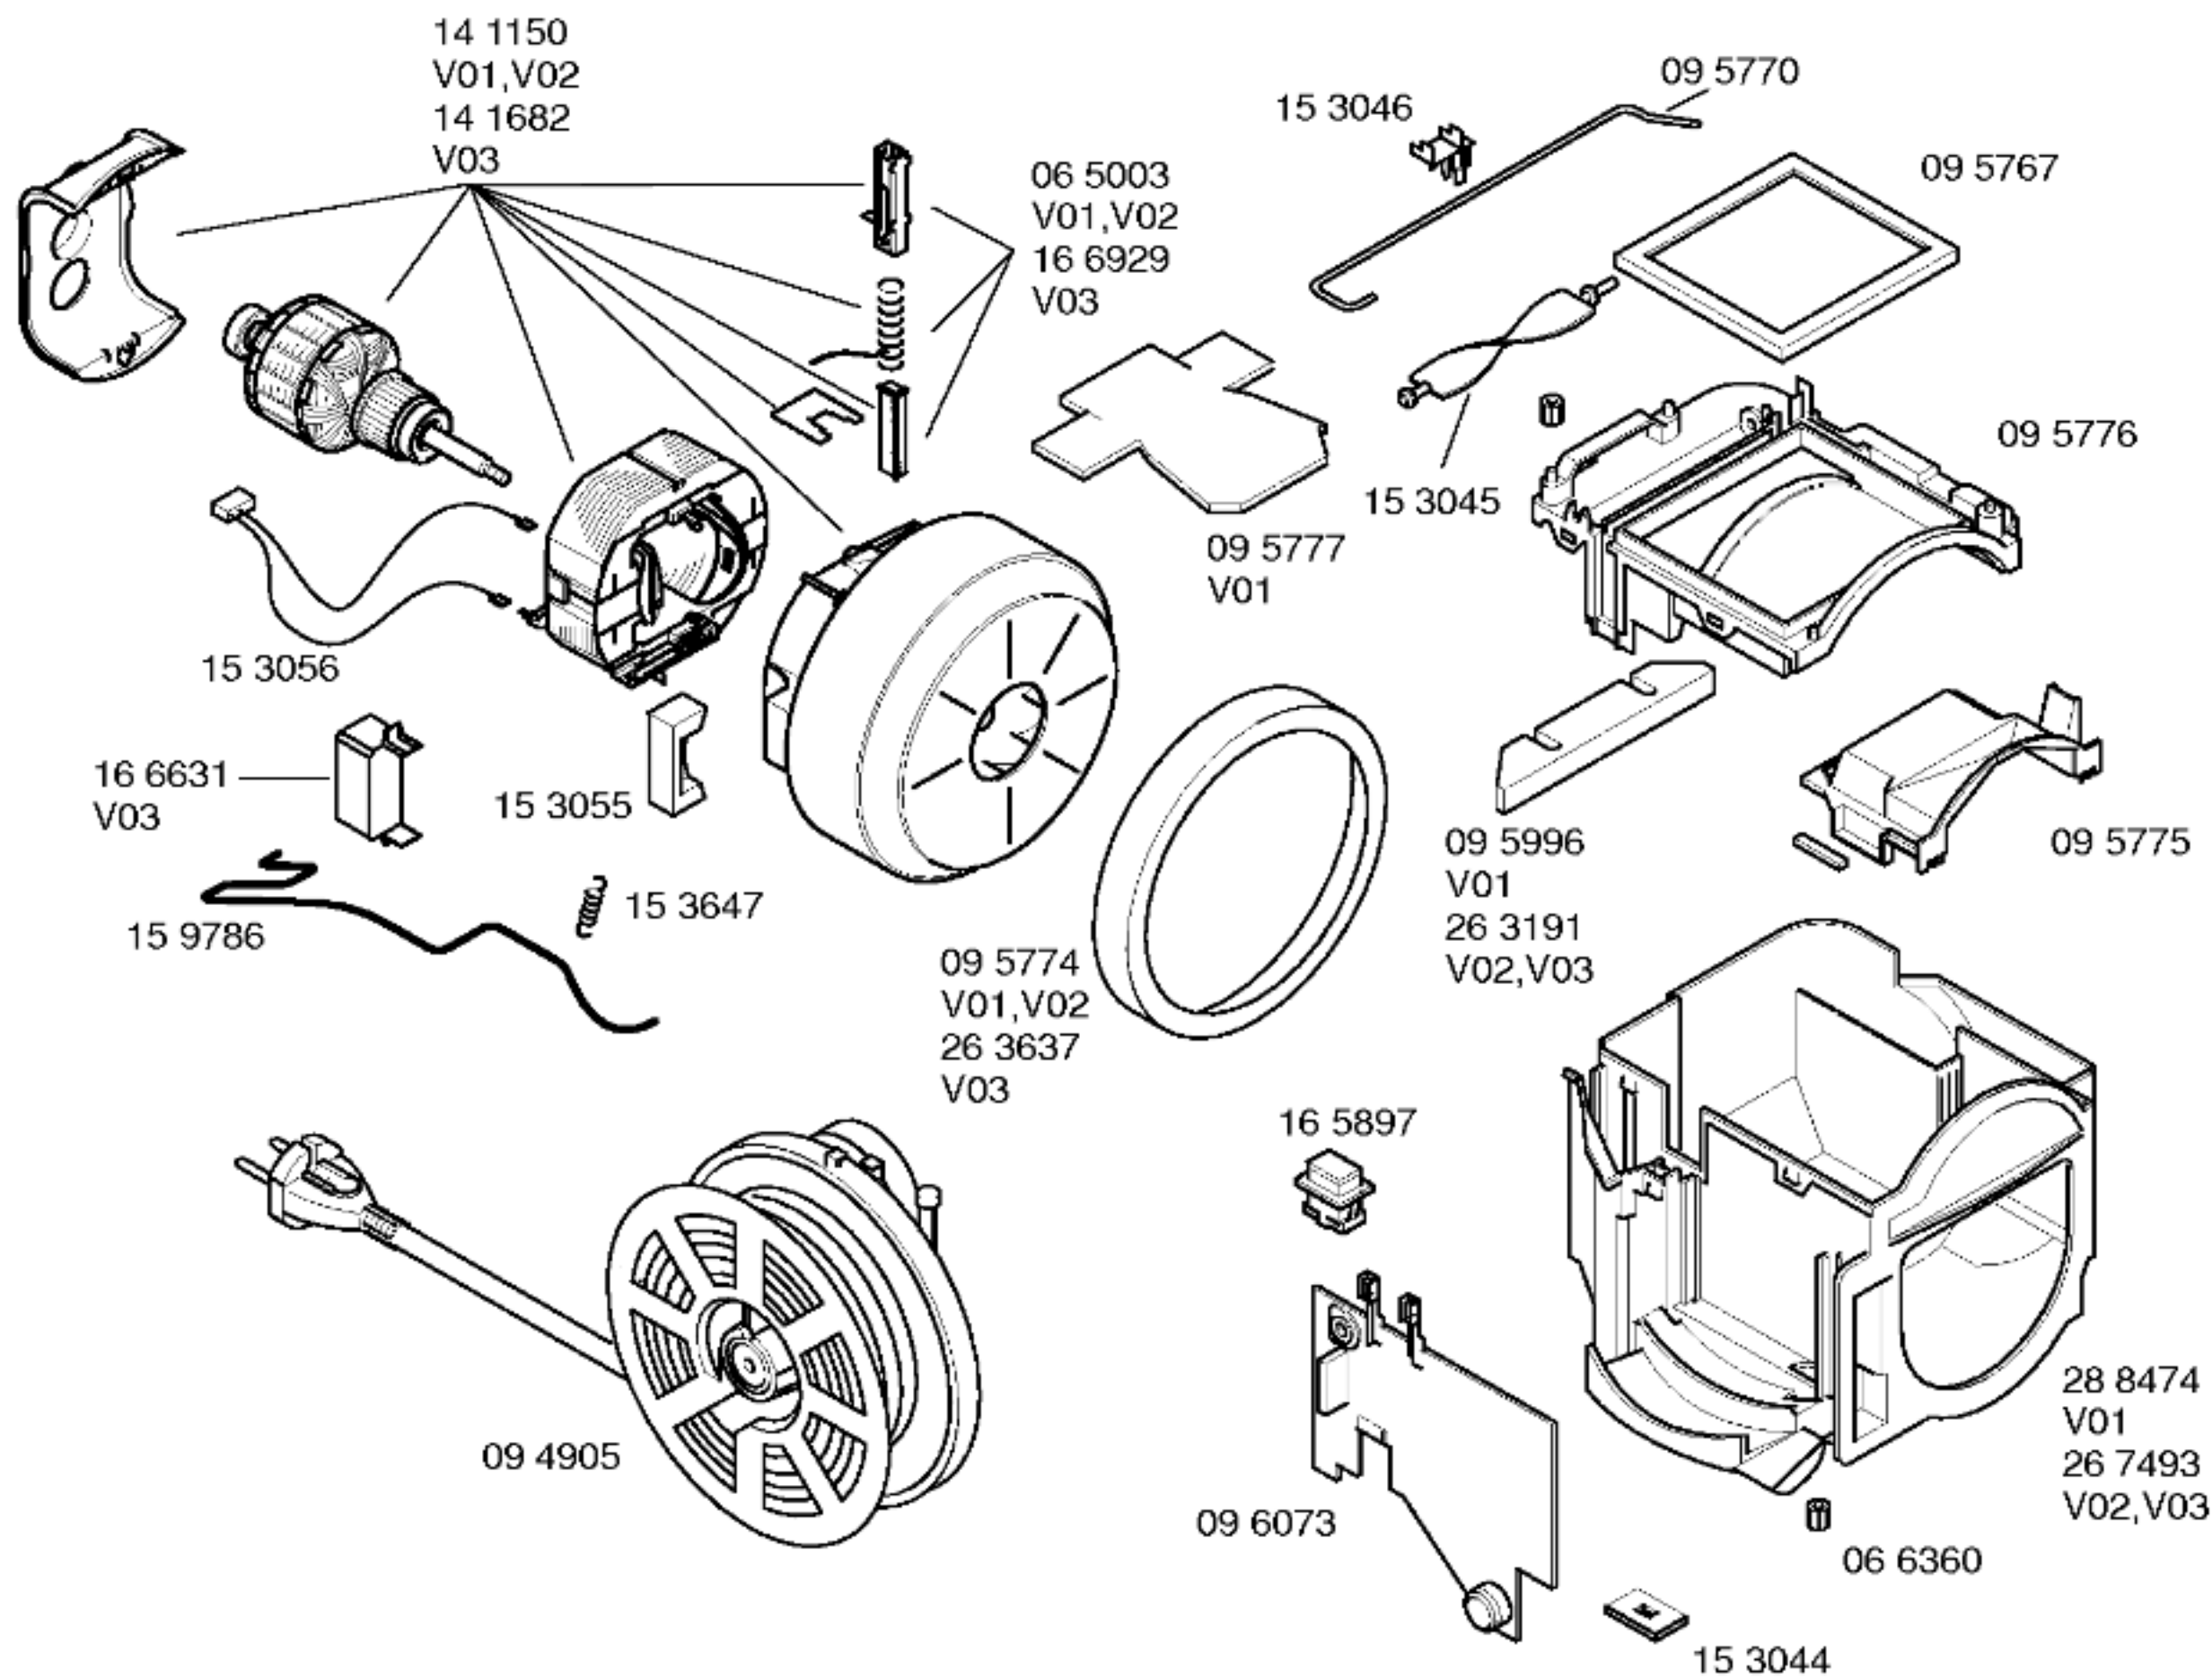

Mat. – Nr. – Konstante
 3740

Gebrauchsanweisung
 51 8103
 (D, GB, F, I, NL, E, P, GR,
 DK, S, SF, N, TR)

Zubehör:

Turbodüse
 BBZ27TB

S-Klasse-Filter
 BBZ8SF1

**BOSCH**

Silence 1400 W – BBS7272EU/02–V01, dunkel-blau
 Silence 1400 W – BBS7272EU/04–V02, dunkel-blau
 Silence 1400 W – BBS7272EU/08–V03, dunkel-blau

BODENPFLEGEGERÄTE
 Bodenstaubsauger

Ident – Nummern – Konstante
 3740

46 0459
 schwarz
 kompl.

Ident – Nummern – Konstante
 3740