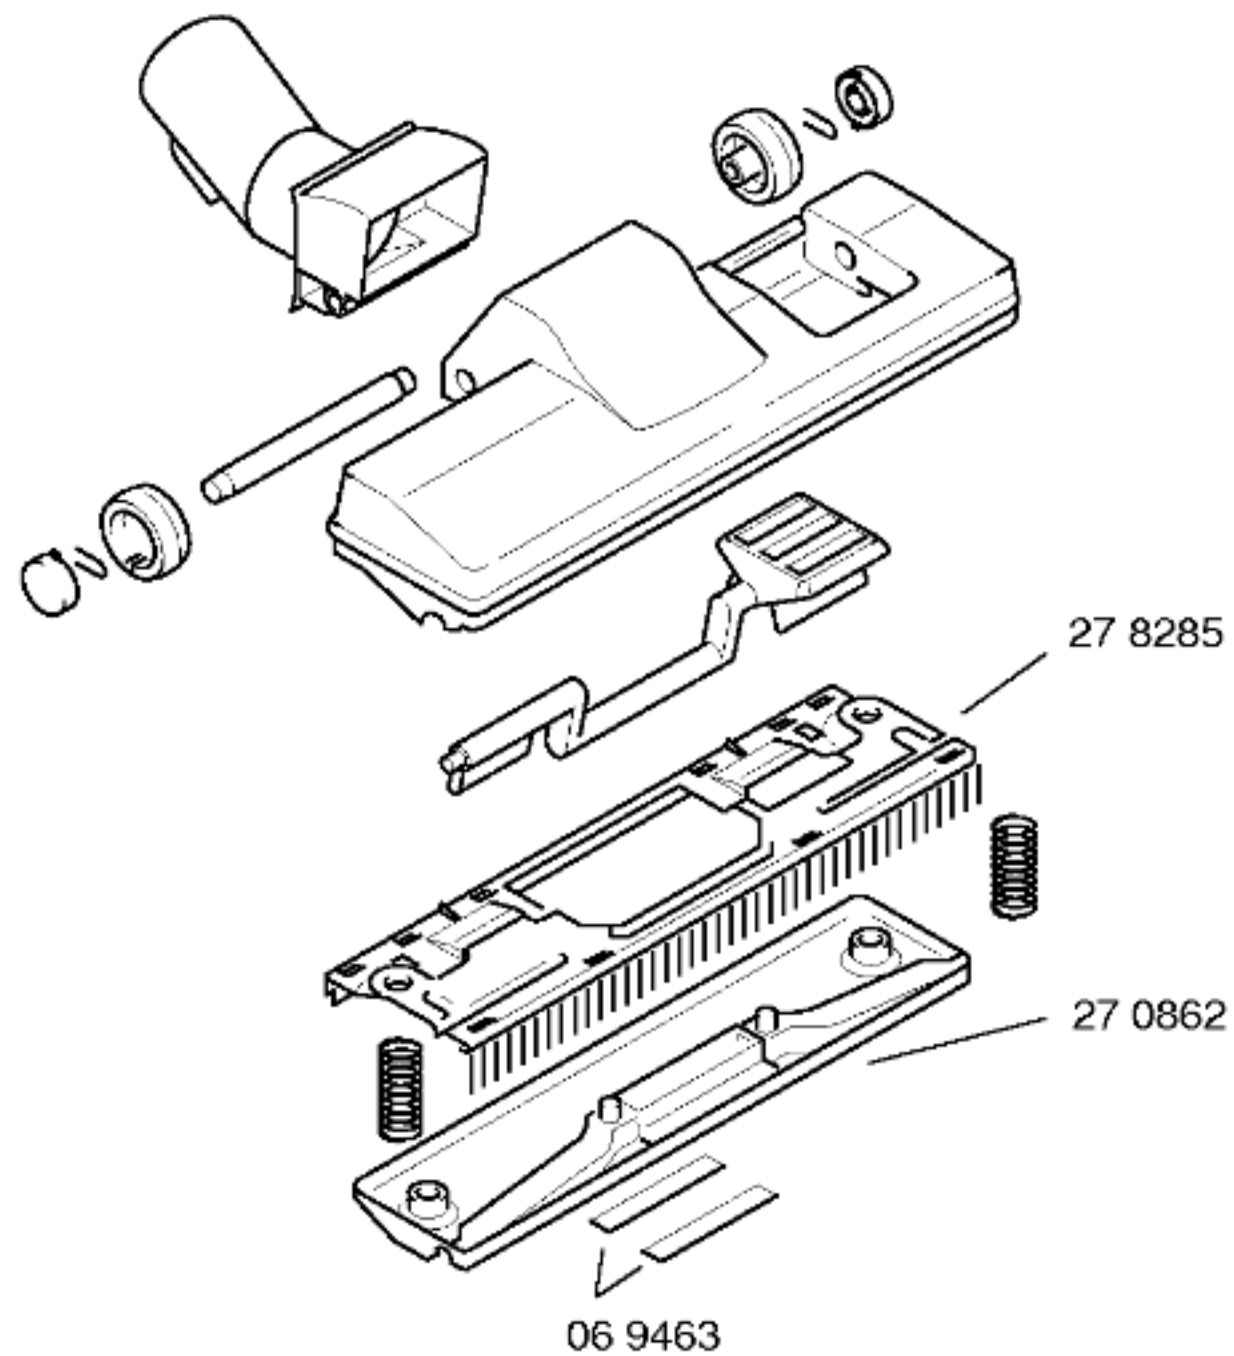

Mat. – Nr. – Konstante
 3740

Gebrauchsanweisung
 51 8103
 (D, GB, F, I, NL, E, P, GR,
 DK, S, SF, N, TR)

Zubehör:

Turbodüse
 BBZ27TB

S-Klasse-Filter
 BBZ8SF1

BOSCH

Silence 1400 W – BBS7272EU/02–V01, dunkel-blau
Silence 1400 W – BBS7272EU/04–V02, dunkel-blau
Silence 1400 W – BBS7272EU/08–V03, dunkel-blau

BODENPFLEGEGERÄTE
Bodenstaubsauger

Ident – Nummern – Konstante
3740

46 0459
schwarz
kompl.

Ident – Nummern – Konstante
3740