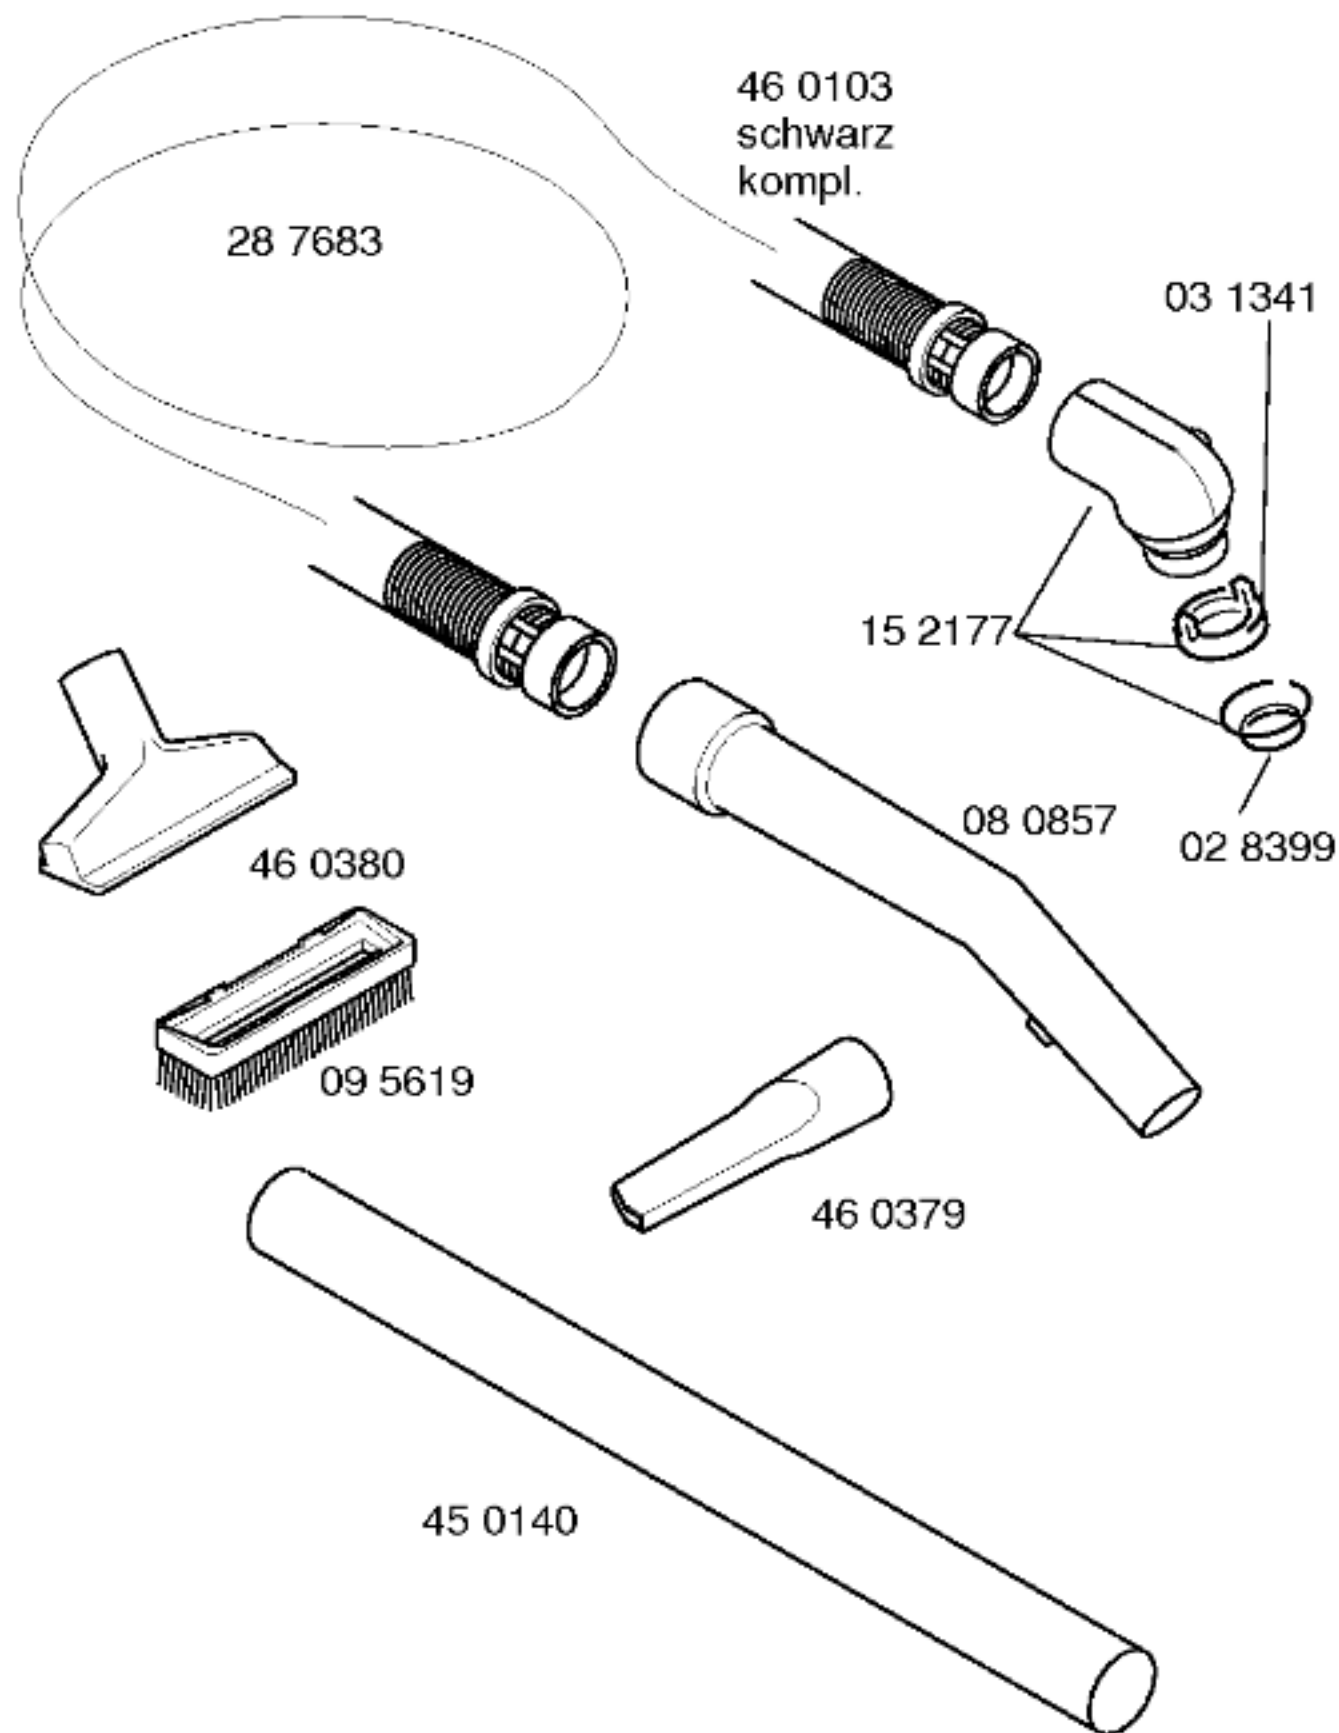

Mat. – Nr. – Konstante
 3740

Gebrauchsanweisung
 51 8103
 (D, GB, F, I, NL, E, P, GR,
 DK, S, SF, N, TR)

Zubehör:

Turbodüse
 BBZ27TB

S-Klasse-Filter
 BBZ8SF1

BOSCH

Silence 1400 W – BBS7272EU/02–V01, dunkel-blau
Silence 1400 W – BBS7272EU/04–V02, dunkel-blau
Silence 1400 W – BBS7272EU/08–V03, dunkel-blau

BODENPFLEGEGERÄTE
Bodenstaubsauger

Ident – Nummern – Konstante
3740

46 0459
schwarz
kompl.

Ident – Nummern – Konstante
3740