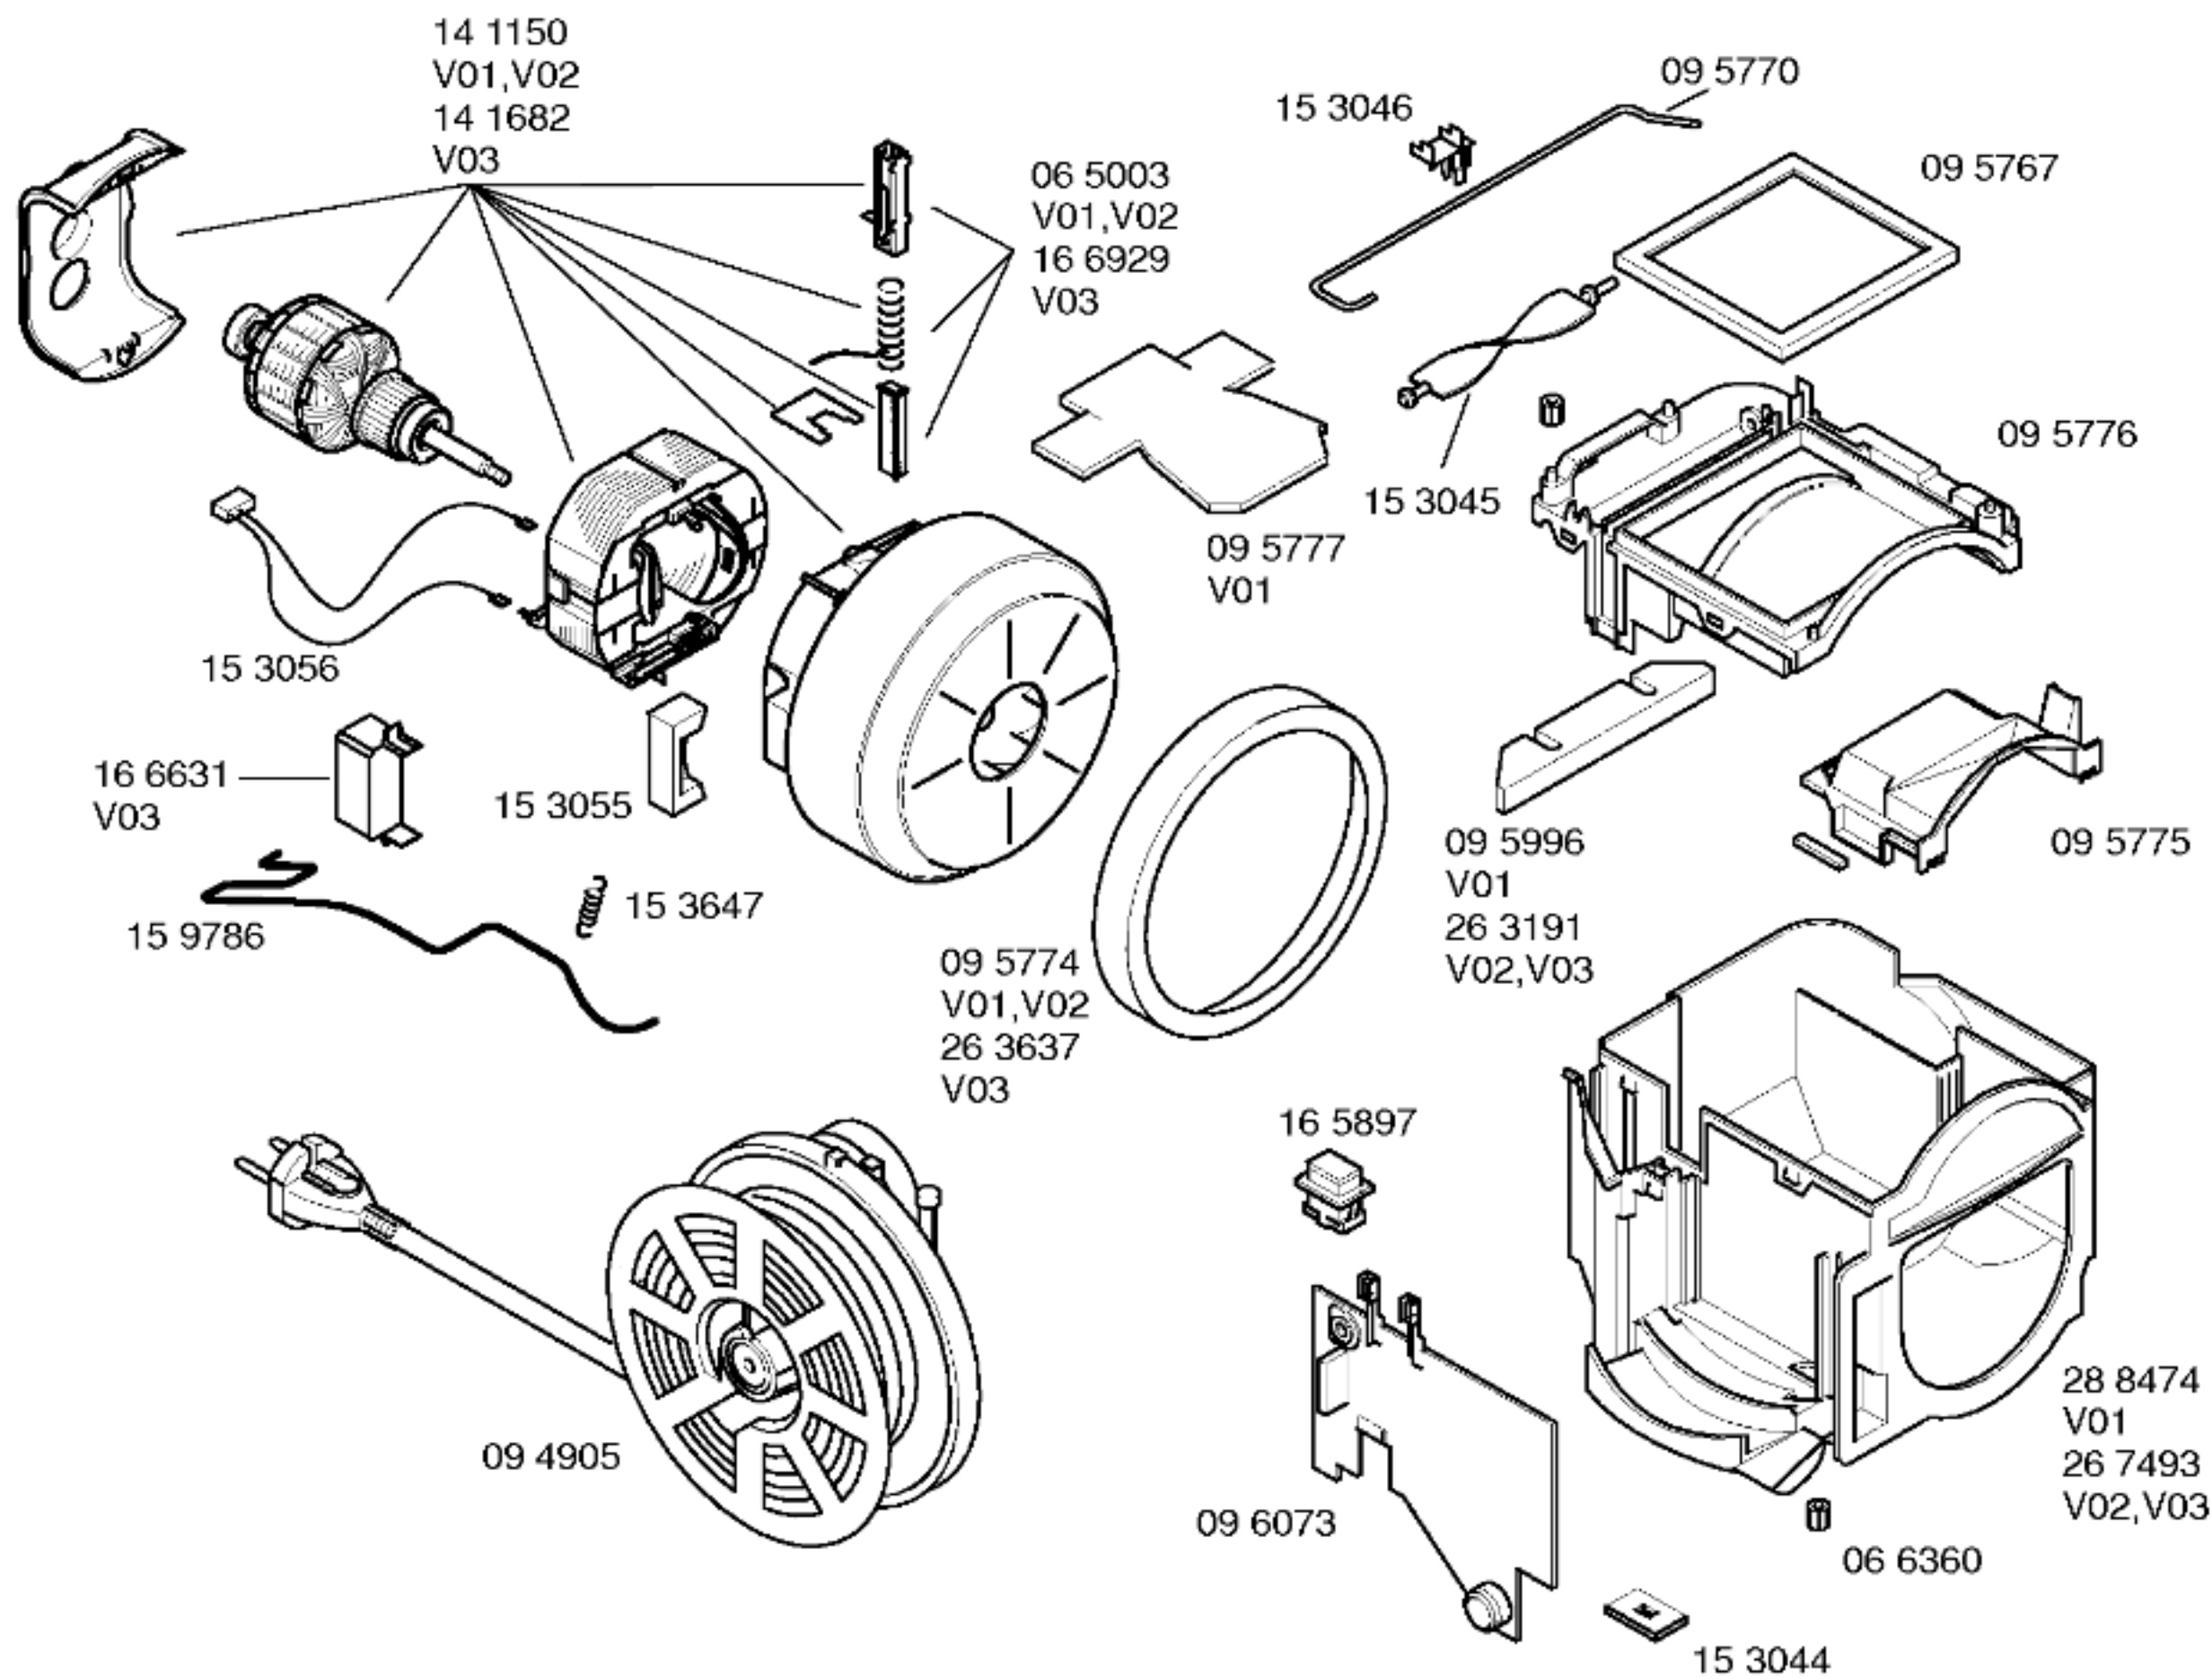

Mat. – Nr. – Konstante
 3740

Gebrauchsanweisung
 51 8103
 (D, GB, F, I, NL, E, P, GR,
 DK, S, SF, N, TR)

Zubehör:

Turbodüse
 BBZ27TB

S-Klasse-Filter
 BBZ8SF1

BOSCH

Silence 1400 W – BBS7272EU/02–V01, dunkel-blau
Silence 1400 W – BBS7272EU/04–V02, dunkel-blau
Silence 1400 W – BBS7272EU/08–V03, dunkel-blau

BODENPFLEGEGERÄTE
Bodenstaubsauger

Ident – Nummern – Konstante
3740

46 0459
schwarz
kompl.

Ident – Nummern – Konstante
3740