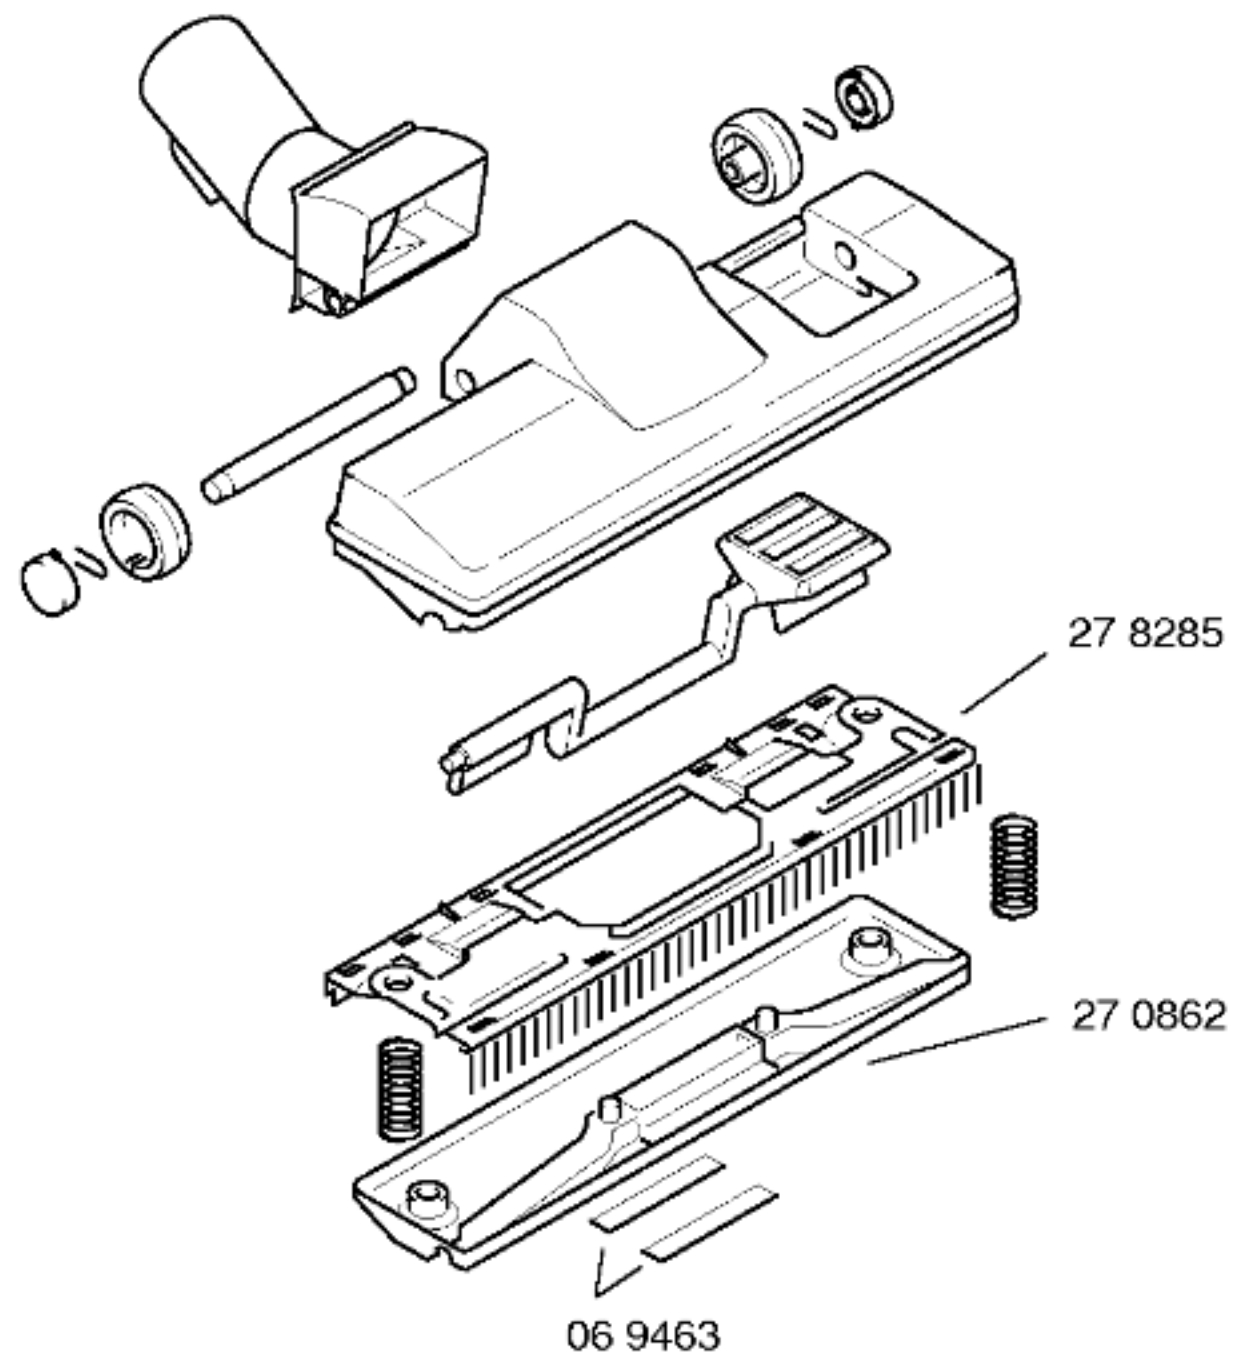

Mat. – Nr. – Konstante
 3740

Gebrauchsanweisung
 51 8103
 (D, GB, F, I, NL, E, P, GR,
 DK, S, SF, N, TR)

Zubehör:

Turbodüse
 BBZ27TB

S-Klasse-Filter
 BBZ8SF1

Ident – Nummern – Konstante
 3740

46 0459
schwarz
kompl.

Ident – Nummern – Konstante
3740