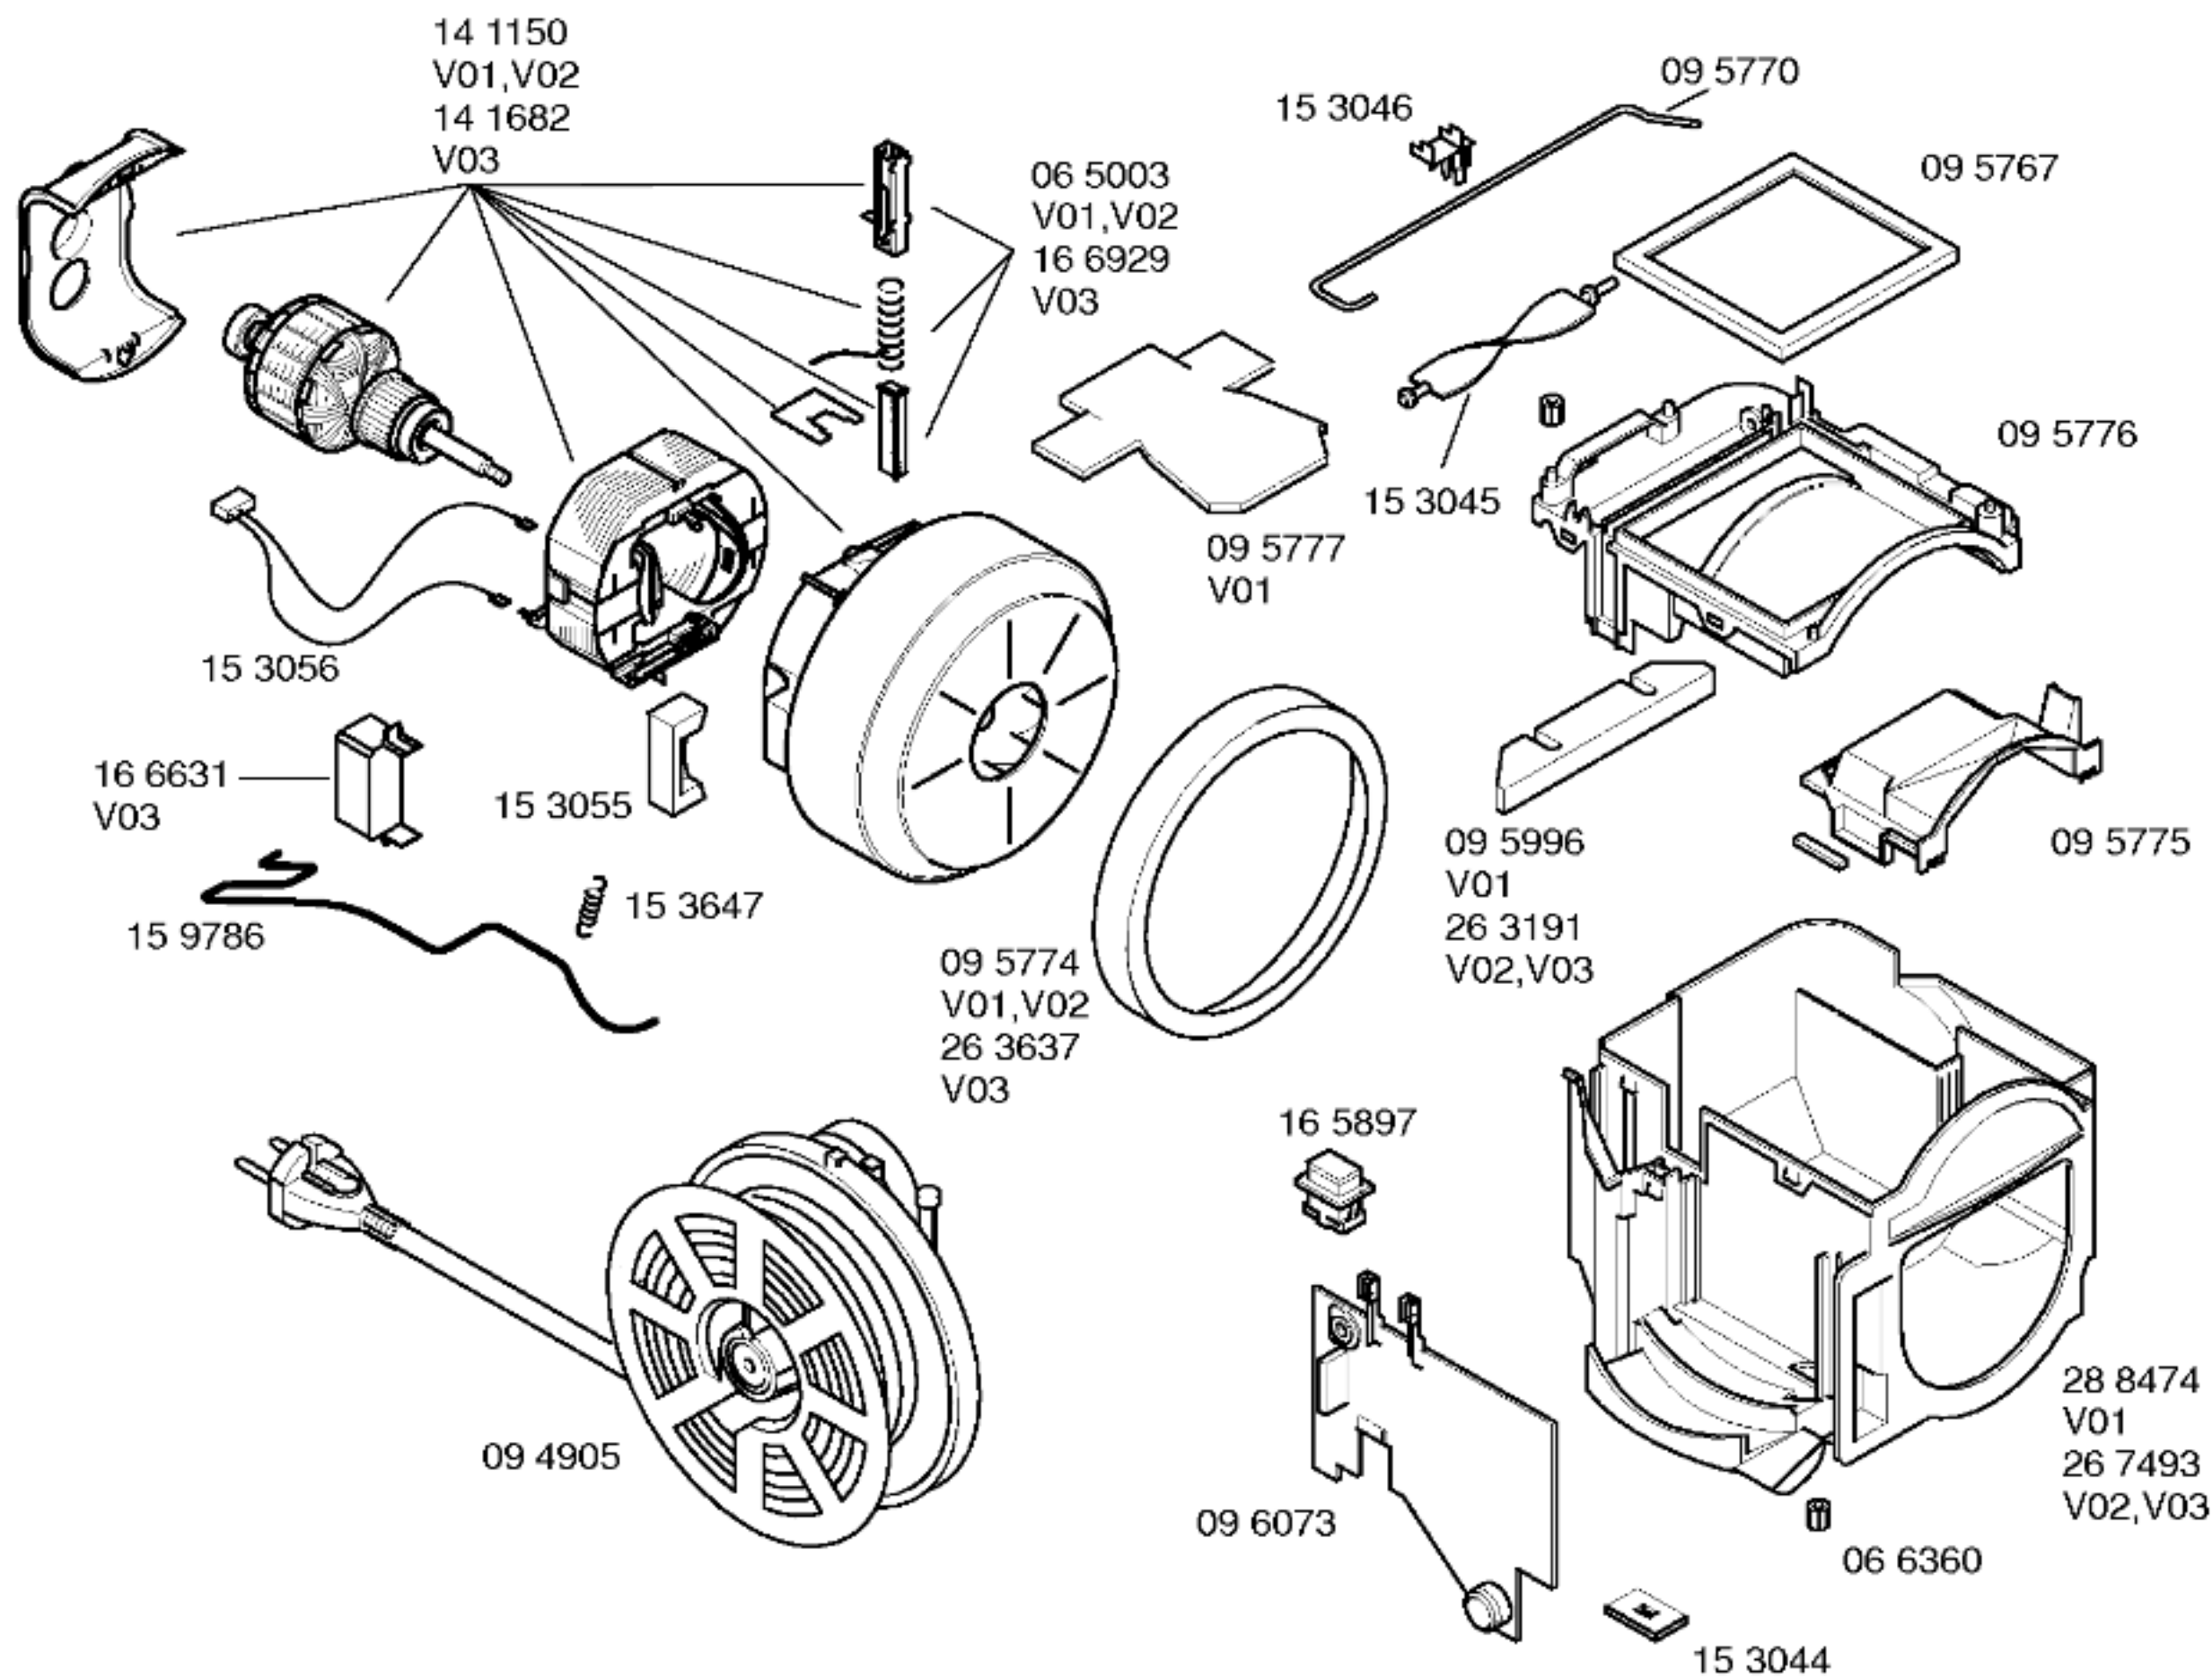

Mat. – Nr. – Konstante
 3740

Gebrauchsanweisung
 51 8103
 (D, GB, F, I, NL, E, P, GR,
 DK, S, SF, N, TR)

Zubehör:

Turbodüse
 BBZ27TB

S-Klasse-Filter
 BBZ8SF1

Ident – Nummern – Konstante
 3740

46 0459
schwarz
kompl.

Ident – Nummern – Konstante
3740