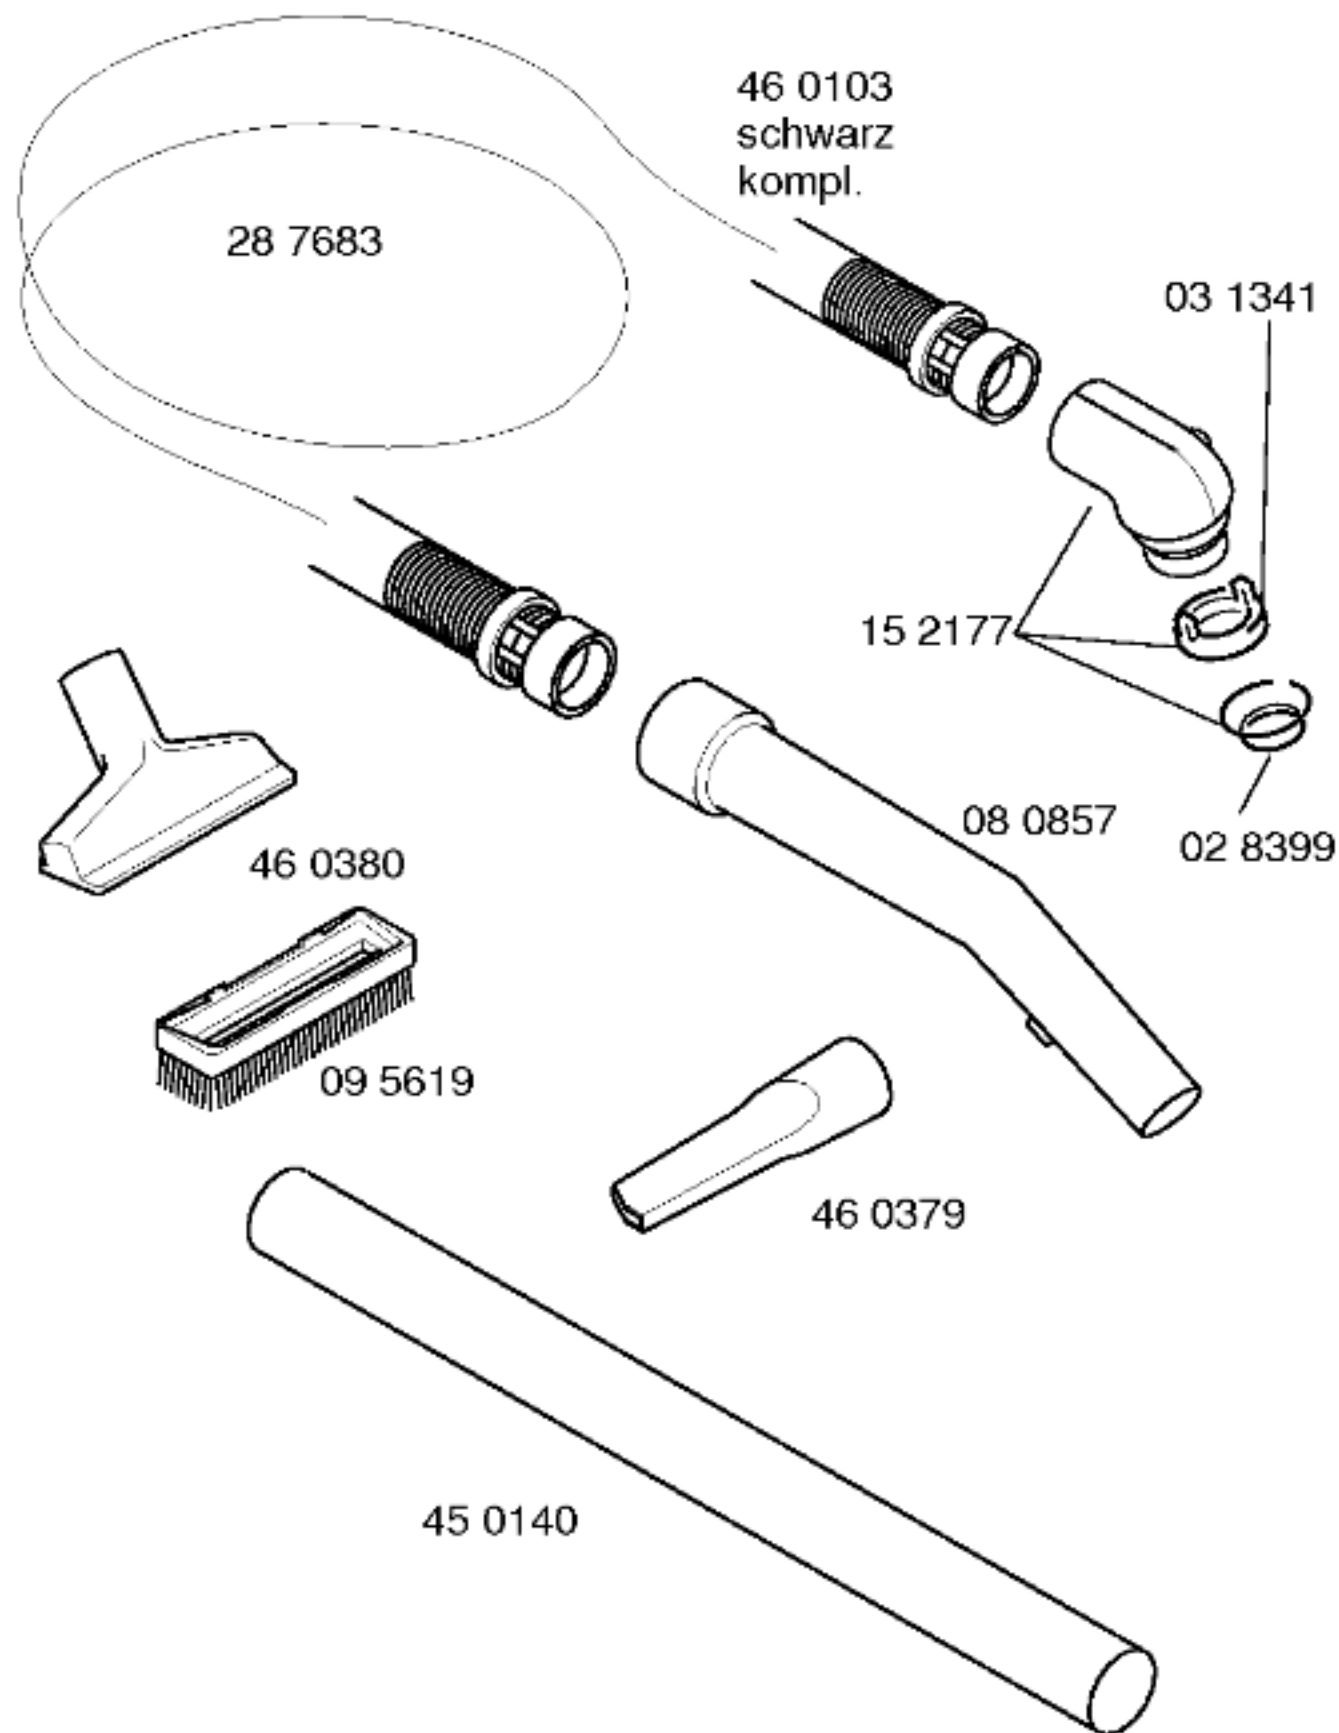

Mat. – Nr. – Konstante
 3740

Gebrauchsanweisung
 51 8103
 (D, GB, F, I, NL, E, P, GR,
 DK, S, SF, N, TR)

Zubehör:

Turbodüse
 BBZ27TB

S-Klasse-Filter
 BBZ8SF1

Ident – Nummern – Konstante
 3740

46 0459
schwarz
kompl.