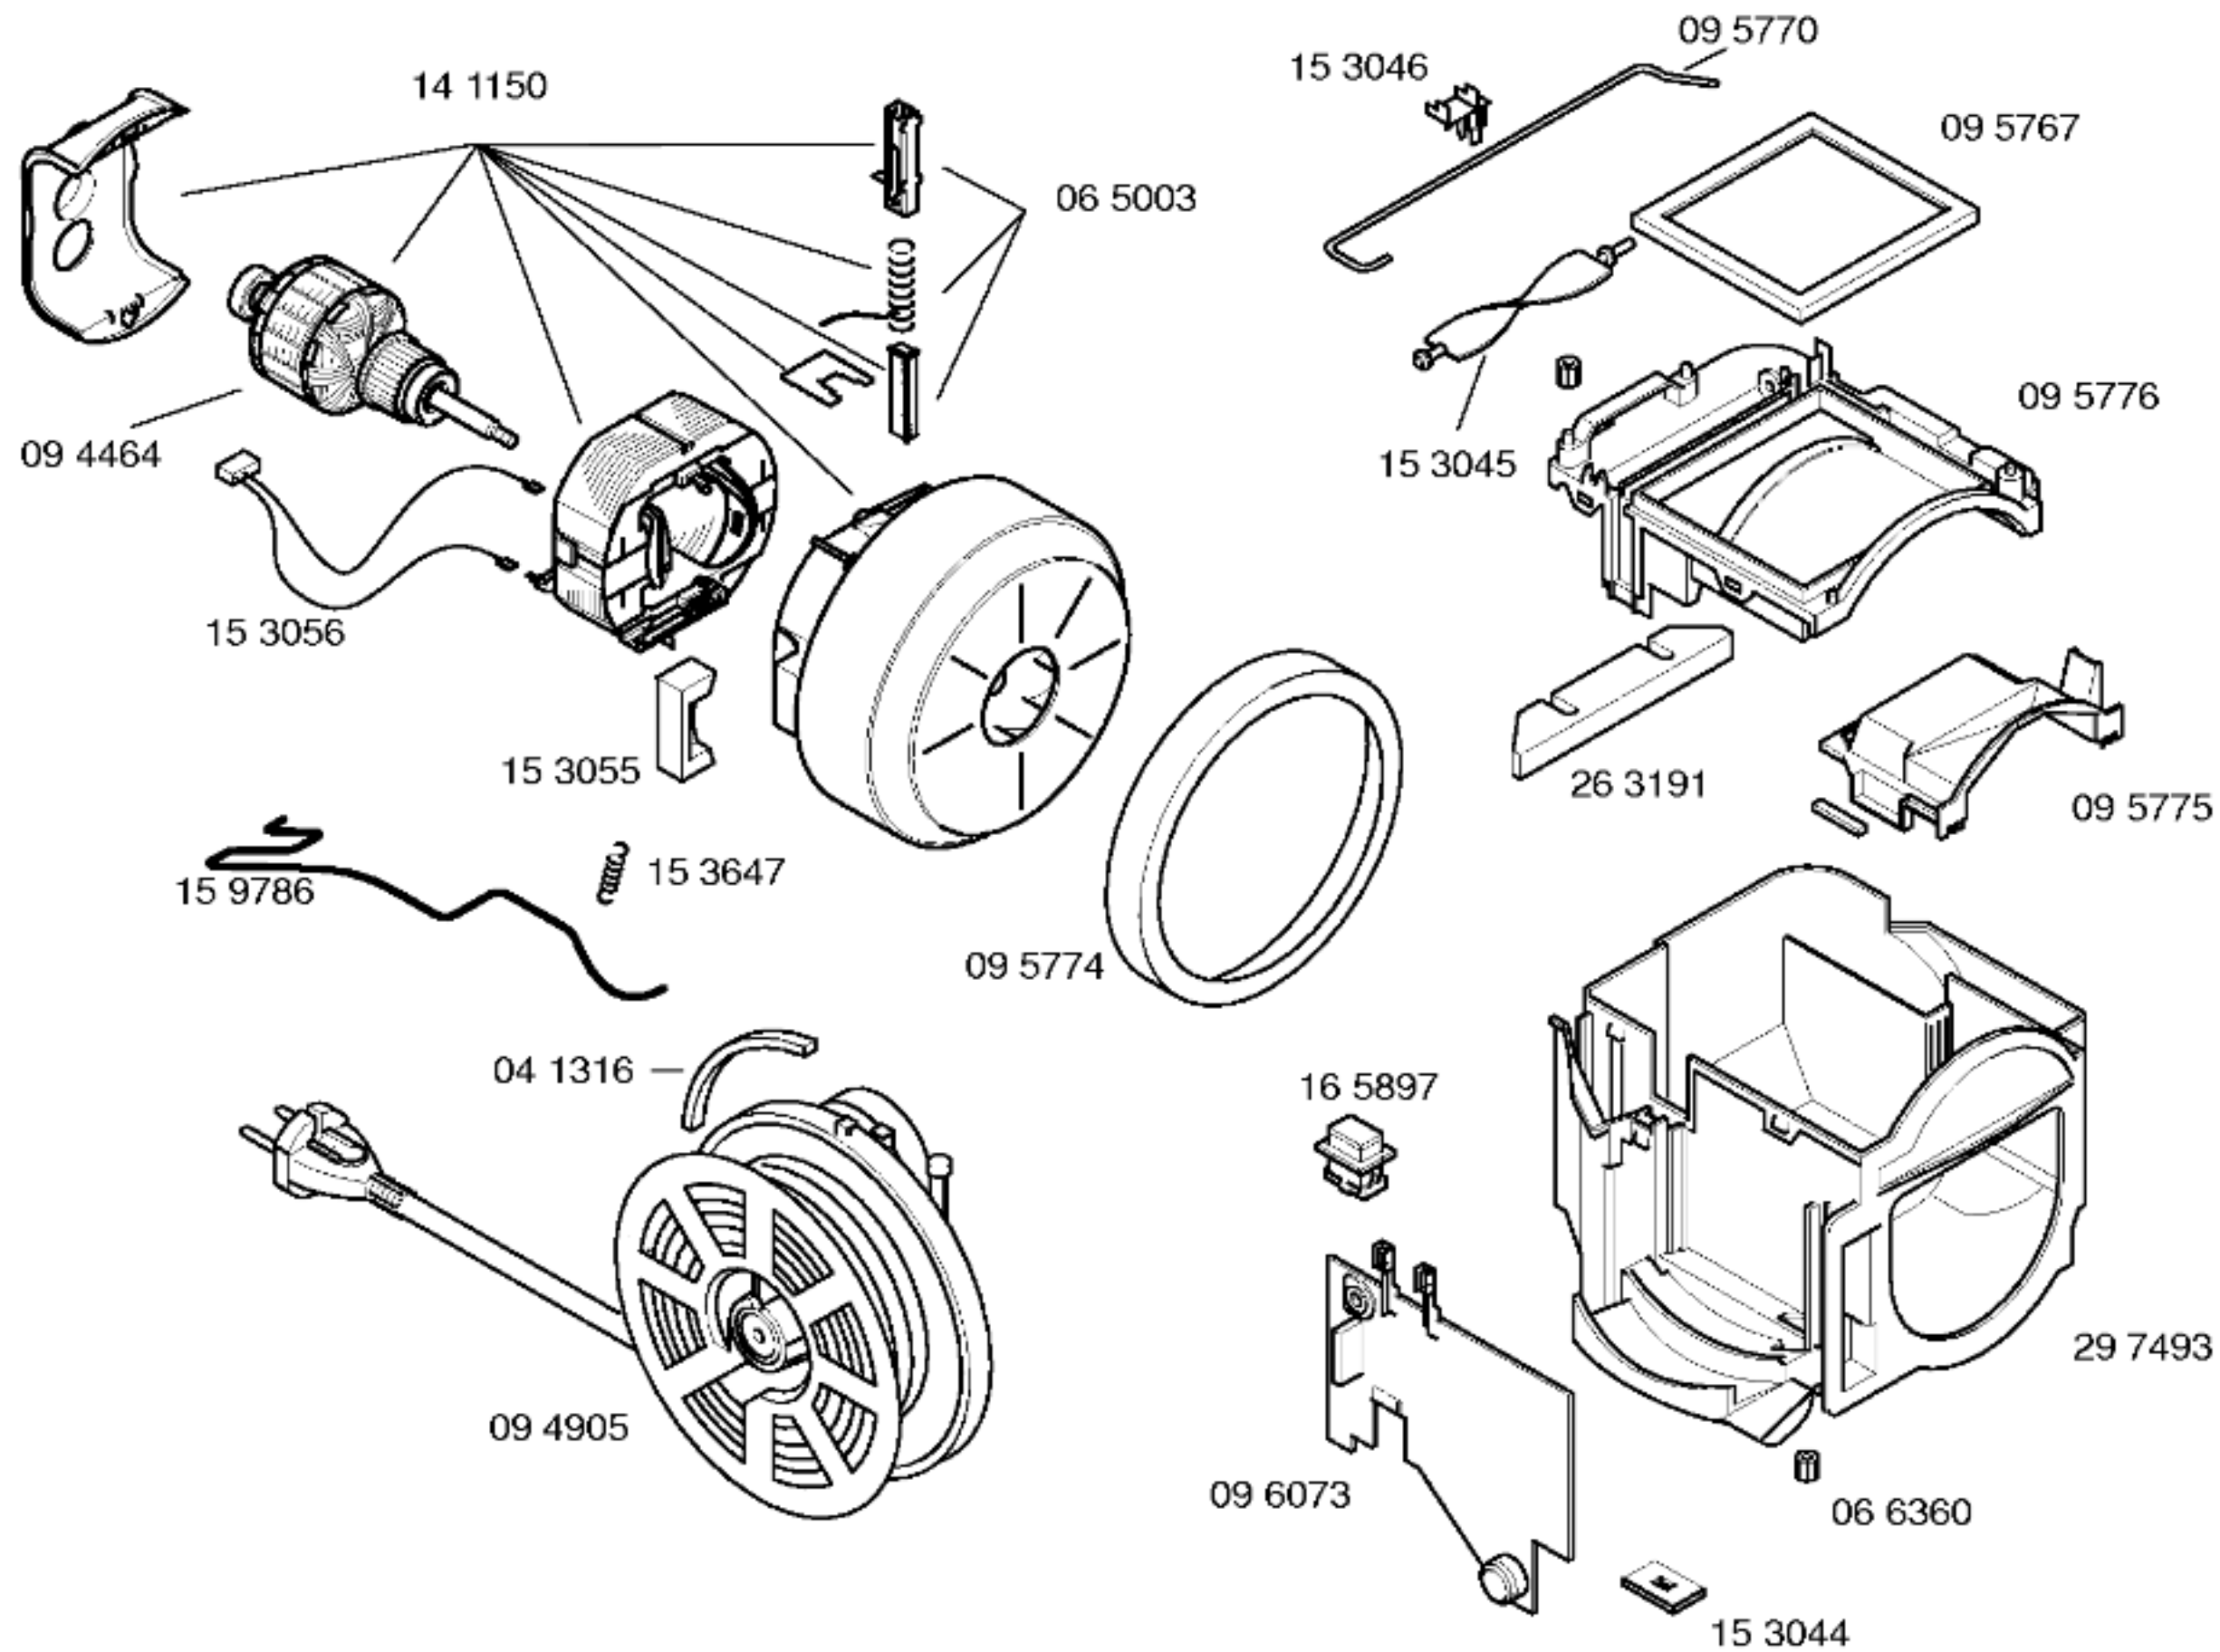

Mat. – Nr. – Konstante
 3740

Gebrauchsanweisung
 51 8873
 (D,GB,F,I,NL,E,P,GR,
 DK,S,N,SF,TR)

Zubehör:

Turbodüse
 BBZ27TB

Electromatic-Bürste
 BBZ36EB/01
 V02

S-Klasse-Filter
 BBZ8SF1

Aktivkohle-Filter
 BBZ8KF1

Ident – Nummern – Konstante
 3740

46 0459
 schwarz
 kompl.

Ident – Nummern – Konstante
 3740